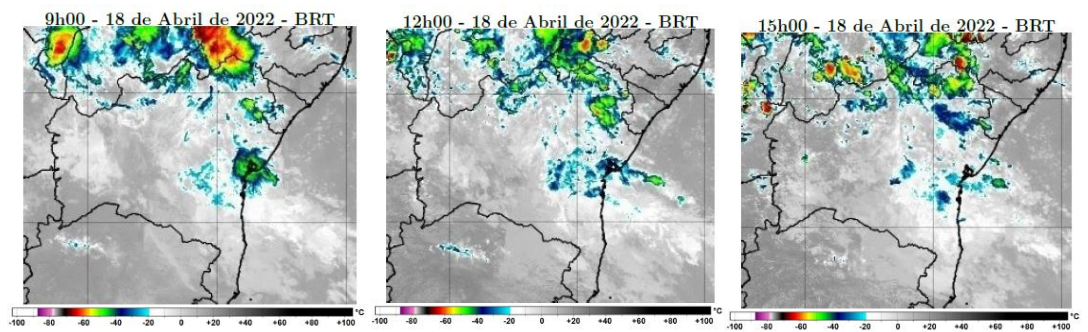

Figura 53 – Imagens realçadas do satélite GOES-16 das 18h00 e 21h00 do dia 17 de abril de 2022. Fonte: Cptec/INPE

Figura 54 – Imagens realçadas do satélite GOES-16 das 00h00, 03h00 e 06h00 do dia 18 de abril de 2022. Fonte: Cptec/INPE