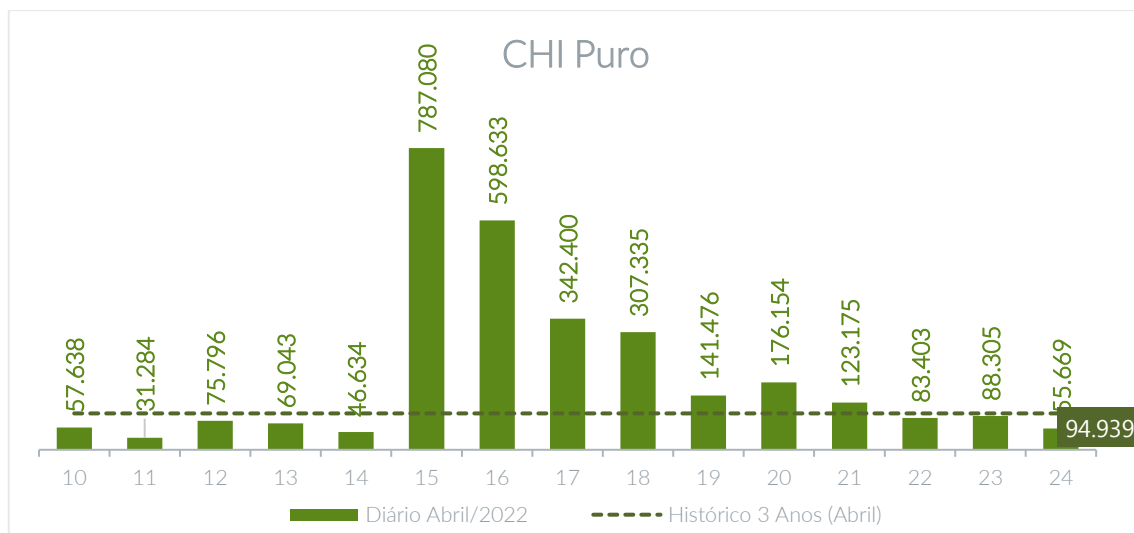

As estações do INMET na região também registraram chuva forte e volumes acumulados significativos durante o período sobre o estado da Bahia. Em Marau em um intervalo de 24 horas entre a manhã do dia 15 e a manhã do dia 16 de abril, foi acumulado 109,0 mm, cerca de 87% da média climatológica (1981-2010) para o mês de abril da região. Em Cruz das Almas foram acumulados 114,2 mm entre a manhã do dia 17 e a manhã do dia 18 de abril, valor que corresponde a aproximadamente 84% da média do mês. O maior volume de chuva entre os dias 19 e 20 de abril, de 73,6 mm em Salvador, corresponde a cerca de 25% da média da região.

Conforme definição que consta na regulamentação vigente, o disposto acima configura como um caso de ISE (interrupção em situação de emergência) em razão de ser decorrente de evento cuja soma do CHI das interrupções ocorridas no sistema de distribuição é superior 618.241, como mostra a figura1.

No item 4.16 do presente relatório são apresentadas diversas evidências deste evento, incluindo matérias jornalísticas e dados pluviométricos.

O expurgo está limitado às interrupções decorrentes de causas relacionadas ao meio ambiente, conforme lista de Fatos Geradores definidas pelo Anexo II da seção 8.2 do Módulo 8 do PRODIST.

4.1 CLASSIFICAÇÃO COBRADE

O COBRADE (Classificação e Codificação Brasileira de Desastres) foi criado para adequar a classificação brasileira de desastres à classificação utilizada pela ONU, nivelando o país aos demais órgãos de gestão de desastres do mundo.

Baseados nos dados analisados nos itens anteriores, o Climatempo classificou o evento ocorrido como Zona de Convergência (1.3.1.2.0).