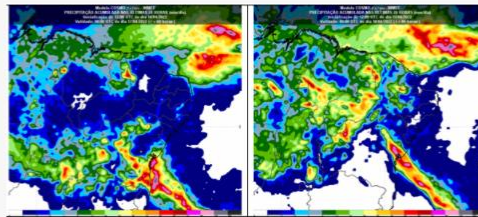

FRENTE FRIA PROVOCA CHUVAS INTENSAS NO SUL E SUDESTE DA BAHIA, LITORAL E GRANDE SALVADOR NOS PRÓXIMOS DIAS

São previstos totais acumulados superiores a 100 mm diários em algumas localidades destas regiões. Os acumulados no período devem ultrapassar 200 mm em algumas cidades.

Tweet

A chegada de uma frente fria associada com forte convergência de umidade deixa o tempo muito instável sobre o sul, sudeste e litoral da Bahia a partir desta sexta-feira (15). As condições atmosféricas são favoráveis à ocorrência de chuvas intensas a partir de sexta-feira (15) no sudeste da Bahia. No sábado (16) as chuvas podem atingir áreas do sul, sudeste, litoral, Recôncavo, incluindo Salvador, condição que persiste até segunda-feira (18).

São previstos totais acumulados superiores a 100 mm diários em algumas localidades destas regiões. Os acumulados no período devem ultrapassar 200 mm em algumas cidades.

A figura 1 apresenta o mapa da distribuição da chuva acumulada (mm) em 24 horas, às 21 horas (horário de Brasília) para os dias 16 e 17/04. Áreas na cor rosa e cinza estão relacionadas à acumulados de chuva de 90 mm a 200 mm.

Figura 1. Previsão de chuva acumulada em 24 horas (mm) para sábado dia 16/04 (esquerda) e domingo 17/04 (direita), de acordo com o modelo COSMO. Fonte: INMET.

Figura 57 – Publicação na mídia. Acesso em 28/06/2022

- | **Fonte:** [Instituto Nacional de Meteorologia - INMET](#)
- | **Link:** <https://portal.inmet.gov.br/noticias/frente-fria-provoca-chuvas-intensas-no-sul-e-sudeste-da-bahia-litoral-e-grande-salvador-nos-pr%C3%B3ximos-dias>