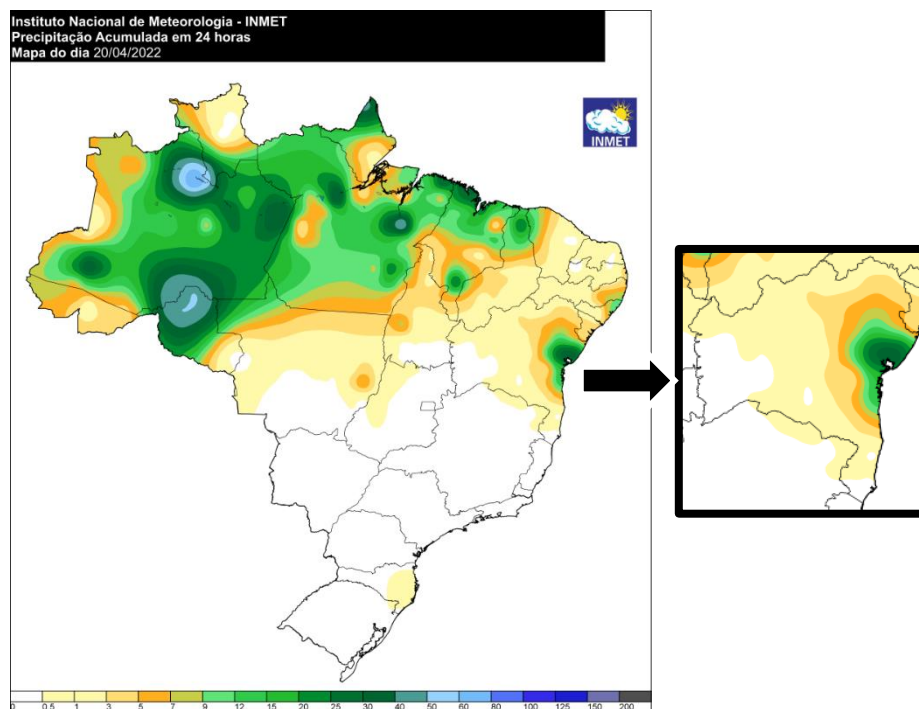

Figura 44 - Mapa de precipitação do dia 20/04/2022