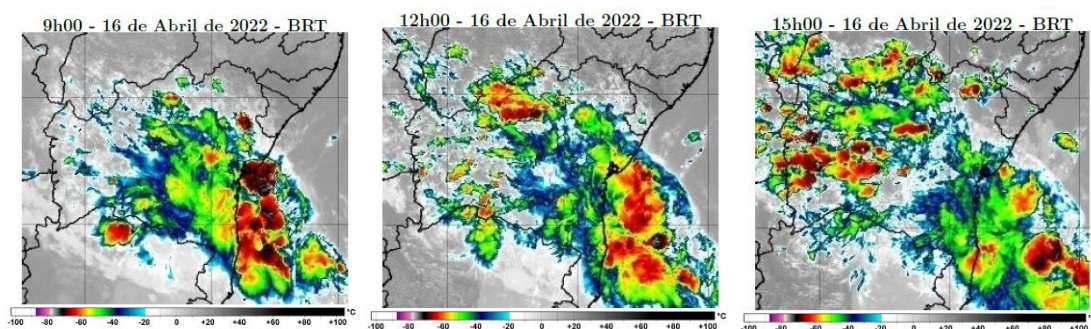

Figura 47 – Imagens realçadas do satélite GOES-16 das 15h00, 18h00 e 21h00 do dia 15 de abril de 2022.
Fonte: Cptec/INPE

Figura 48 – Imagens realçadas do satélite GOES-16 das 00h00, 03h00 e 06h00 do dia 16 de abril de 2022.
Fonte: Cptec/INPE