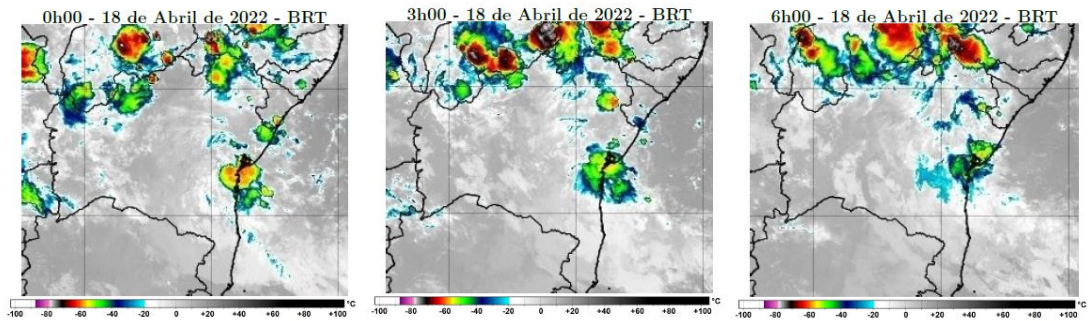

Figura 53 – Imagens realçadas do satélite GOES-16 das 18h00 e 21h00 do dia 17 de abril de 2022. Fonte: Cptec/INPE

Figura 54 – Imagens realçadas do satélite GOES-16 das 00h00, 03h00 e 06h00 do dia 18 de abril de 2022. Fonte: Cptec/INPE