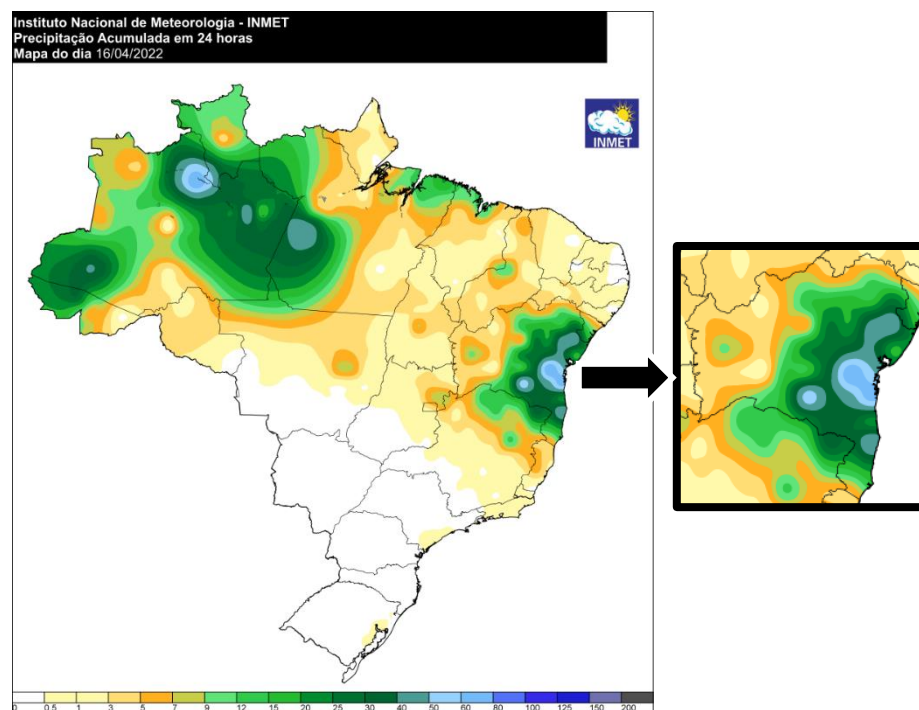

4.16.1 Mapas de precipitação

Figura 39 – Mapa de precipitação do dia 15/04/2022

Figura 40 – Mapa de precipitação do dia 16/04/2022

Figura 41 - Mapa de precipitação do dia 17/04/2022

Figura 42 - Mapa de precipitação do dia 18/04/2022