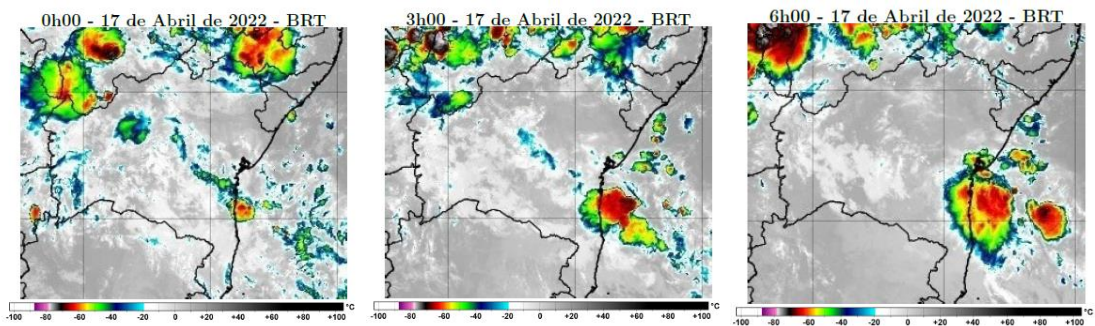

Figura 49 – Imagens realçadas do satélite GOES-16 das 09h00, 12h00 e 15h00 do dia 16 de abril de 2022.
Fonte: Cptec/INPE

Figura 50 – Imagens realçadas do satélite GOES-16 das 18h00 e 21h00 do dia 16 de abril de 2022. Fonte: Cptec/INPE