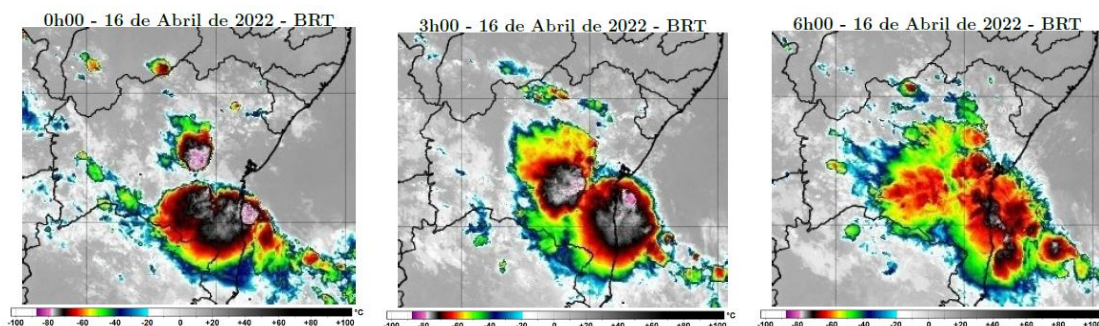

Fonte: <https://tempo.inmet.gov.br/>

Acessado em: 25/06/2022.

A seguir são apresentadas as imagens realçadas do satélite GOES-16 para o período. Entre os dias 15 e 18 de abril de 2022, os tons em vermelho, preto e rosa indicam a presença de nuvens de grande desenvolvimento vertical, geralmente associadas à ocorrência de tempo severo. Entre os dias 18 e 21 de abril o tempo severo na região da COELBA foi provocado principalmente por nuvens baixas, que não são bem representadas nestas imagens de satélite realçadas.

Figura 47 – Imagens realçadas do satélite GOES-16 das 15h00, 18h00 e 21h00 do dia 15 de abril de 2022.
Fonte: Cptec/INPE

Figura 48 – Imagens realçadas do satélite GOES-16 das 00h00, 03h00 e 06h00 do dia 16 de abril de 2022.
Fonte: Cptec/INPE