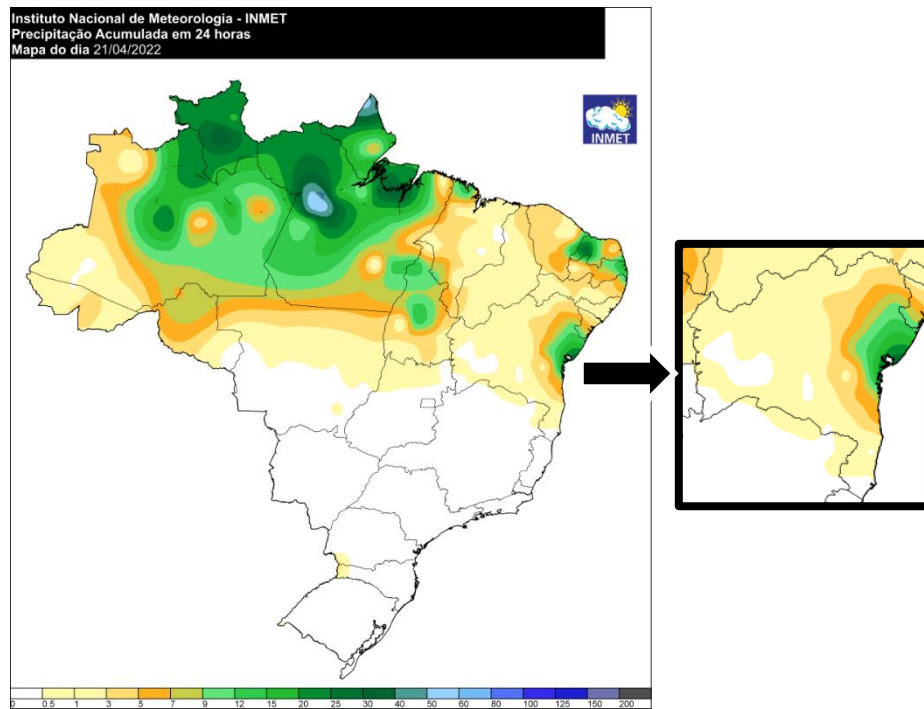

Figura 45 – Mapa de precipitação do dia 21/04/2022