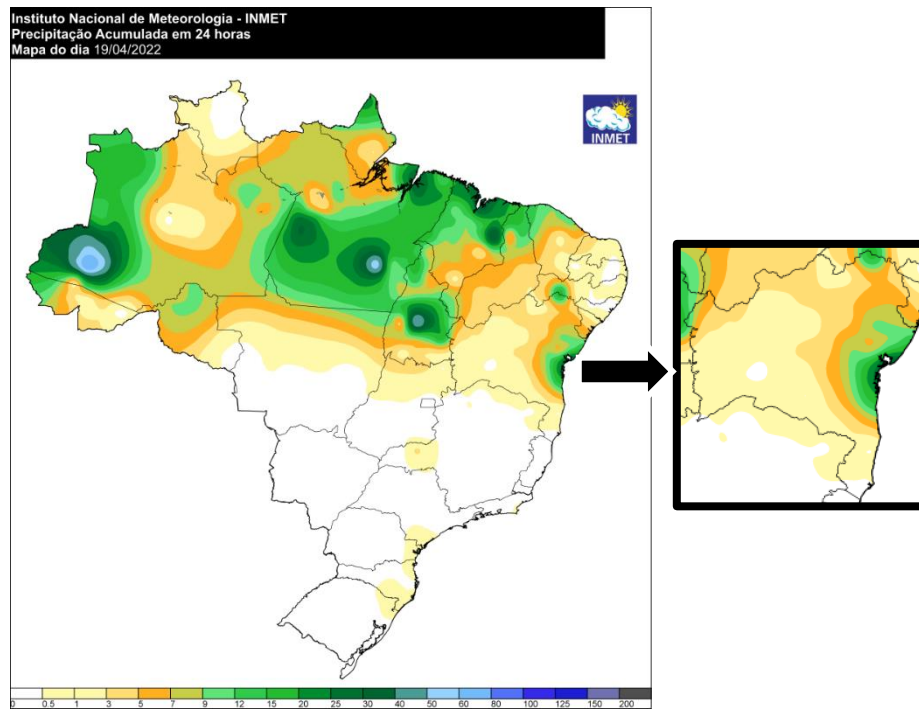

Figura 43 - Mapa de precipitação do dia 19/04/2022