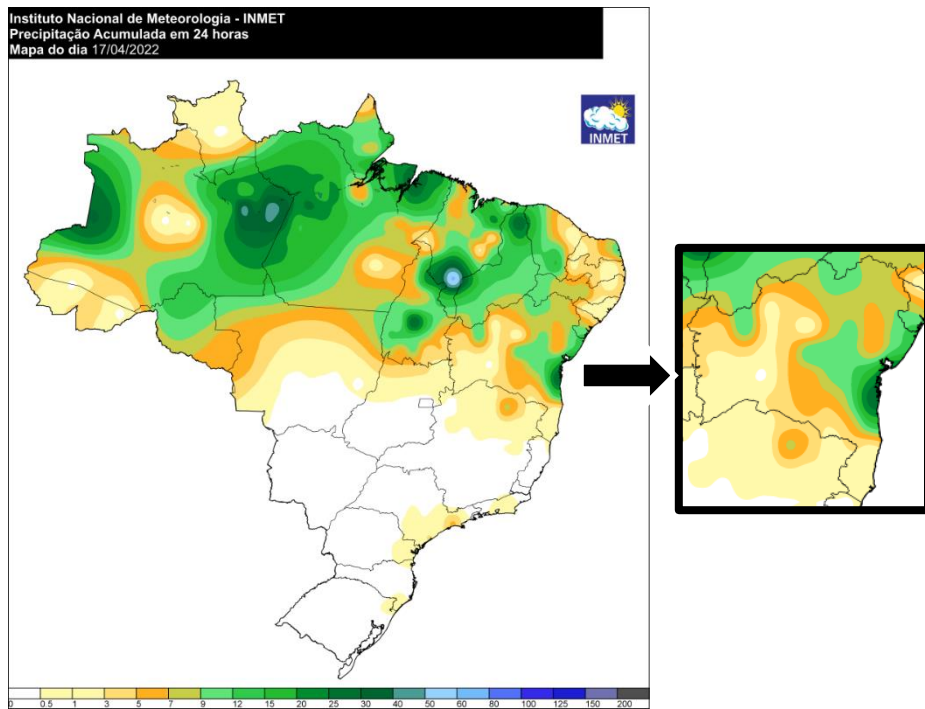

4.16.1 Mapas de precipitação

Figura 39 – Mapa de precipitação do dia 15/04/2022

Figura 40 – Mapa de precipitação do dia 16/04/2022

Figura 41 - Mapa de precipitação do dia 17/04/2022

Figura 42 - Mapa de precipitação do dia 18/04/2022