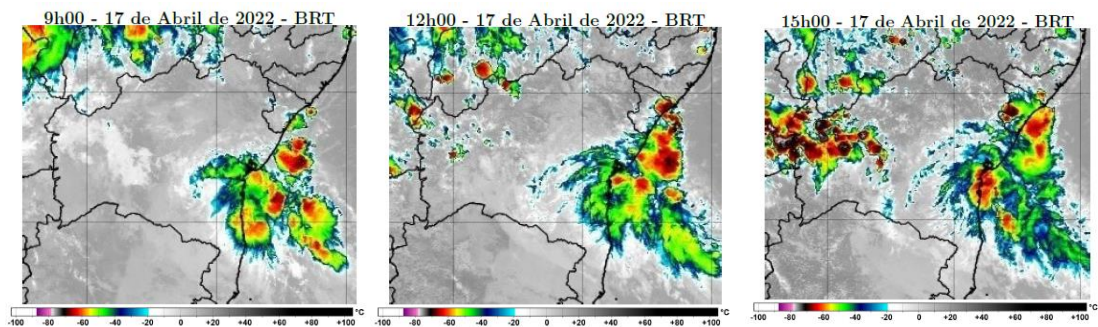

Figura 51 – Imagens realçadas do satélite GOES-16 das 00h00, 03h00 e 06h00 do dia 17 de abril de 2022. Fonte: Cptec/INPE

Figura 52 – Imagens realçadas do satélite GOES-16 das 09h00, 12h00 e 15h00 do dia 17 de abril de 2022. Fonte: Cptec/INPE