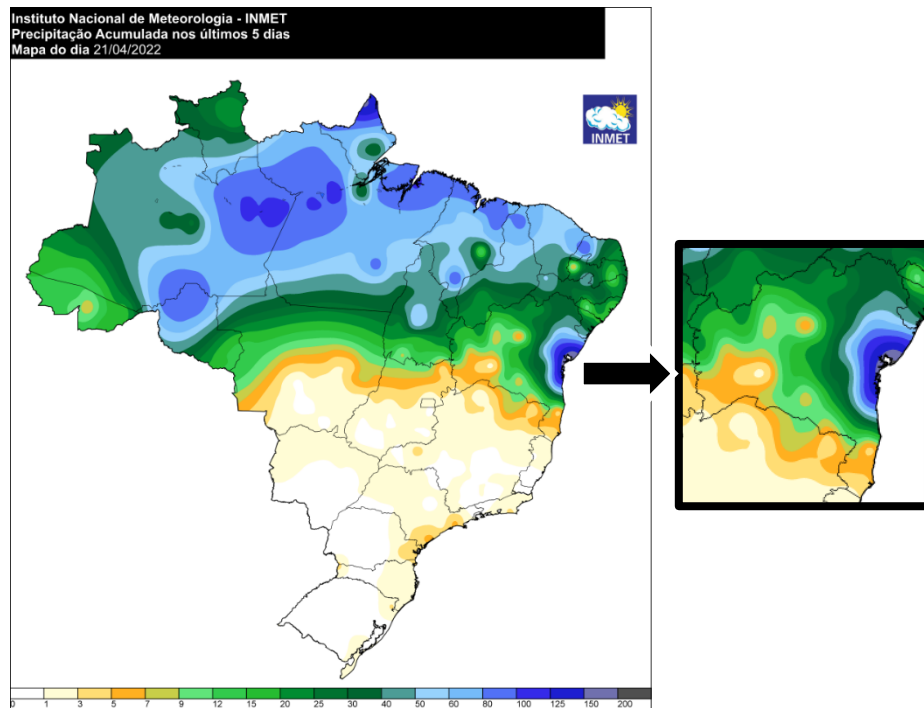

Figura 43 - Mapa de precipitação do dia 19/04/2022

Figura 44 - Mapa de precipitação do dia 20/04/2022

Figura 45 – Mapa de precipitação do dia 21/04/2022

Figura 46 – Mapa de precipitação do dia 21/04/2022 acumulada dos últimos 5 dias.

Fonte: <https://tempo.inmet.gov.br/>

Acessado em: 25/06/2022.

A seguir são apresentadas as imagens realçadas do satélite GOES-16 para o período. Entre os dias 15 e 18 de abril de 2022, os tons em vermelho, preto e rosa indicam a presença de nuvens de grande desenvolvimento vertical, geralmente associadas à ocorrência de tempo severo. Entre os dias 18 e 21 de abril o tempo severo na região da COELBA foi provocado principalmente por nuvens baixas, que não são bem representadas nestas imagens de satélite realçadas.