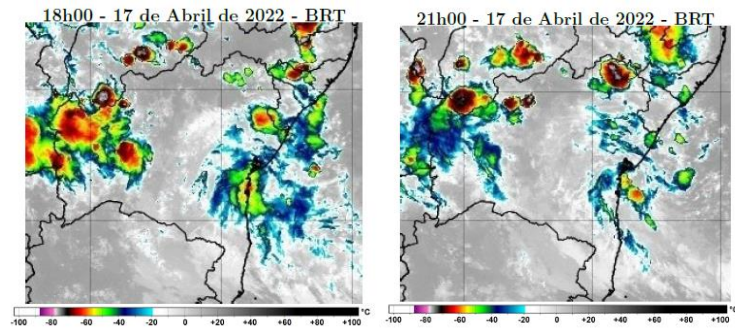

Figura 51 – Imagens realçadas do satélite GOES-16 das 00h00, 03h00 e 06h00 do dia 17 de abril de 2022. Fonte: Cptec/INPE

Figura 52 – Imagens realçadas do satélite GOES-16 das 09h00, 12h00 e 15h00 do dia 17 de abril de 2022. Fonte: Cptec/INPE