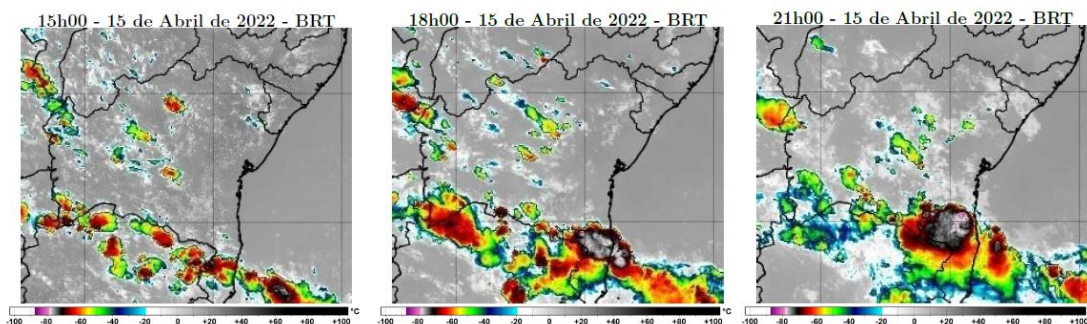

Fonte: <https://tempo.inmet.gov.br/>

Acessado em: 25/06/2022.

A seguir são apresentadas as imagens realçadas do satélite GOES-16 para o período. Entre os dias 15 e 18 de abril de 2022, os tons em vermelho, preto e rosa indicam a presença de nuvens de grande desenvolvimento vertical, geralmente associadas à ocorrência de tempo severo. Entre os dias 18 e 21 de abril o tempo severo na região da COELBA foi provocado principalmente por nuvens baixas, que não são bem representadas nestas imagens de satélite realçadas.