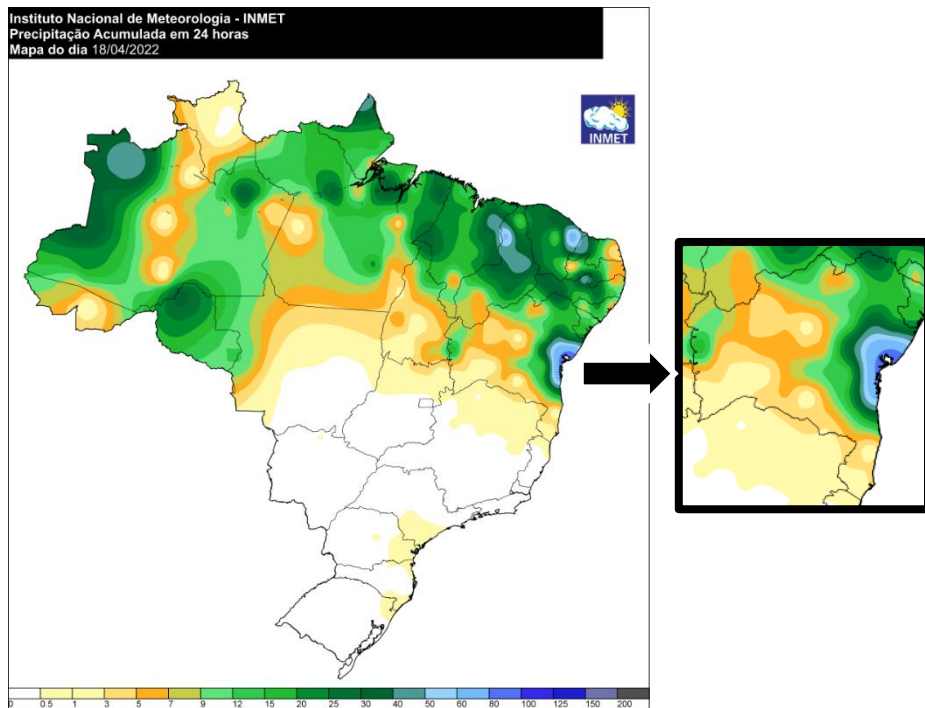

4.16.1 Mapas de precipitação

Figura 39 – Mapa de precipitação do dia 15/04/2022

Figura 40 – Mapa de precipitação do dia 16/04/2022

Figura 41 - Mapa de precipitação do dia 17/04/2022

Figura 42 - Mapa de precipitação do dia 18/04/2022