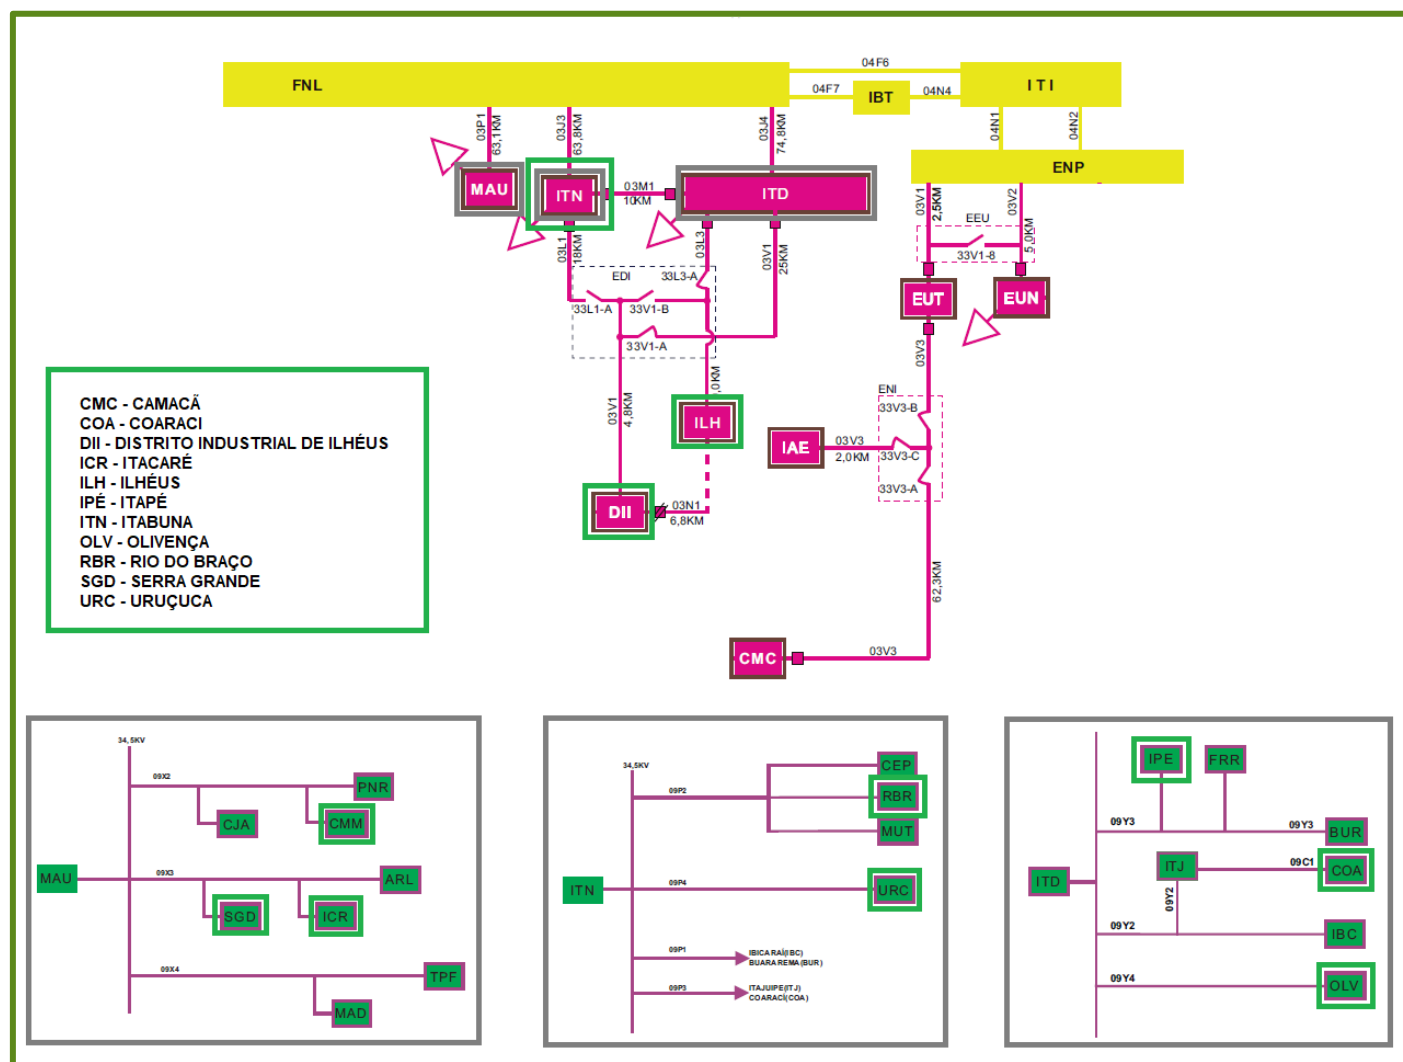

Figura 28 – Alimentador atingido da subestação Ribeirão do Largo (RBL)

Figura 29 - Alimentadores atingidos da subestação Rio do Braço (RBR)

Figura 30 - Alimentador atingido da subestação Retiro (RET)

Figura 31 – Alimentadores atingidos da subestação Serra Grande (SGD)

Figura 32 – Alimentador atingido da subestação Taipus de Fora (TPF)

Figura 33 - Alimentador atingido da subestação Taquipe (TQP)

Figura 34 - Alimentador atingido da subestação Uruçuca (URC)

4.3.2 Diagrama unifilar de subtransmissão dos trechos atingidos

Figura 35 - Diagrama Unifilar Subtransmissão Pituçu CHESF (PTU) e Cotegipe CHESF (CTG)

Figura 36 – Diagrama Unifilar Subtransmissão Santo Antônio de Jesus CHESF (STJ)

Figura 37 – Diagrama Unifilar Subtransmissão Poções II CHESF (POD)

Figura 38 – Diagrama Unifilar Subtransmissão Funil CHESF (FNL)

4.4 DESCRIÇÃO DOS DANOS CAUSADOS AO SISTEMA ELÉTRICO

Descrição dos danos causados ao sistema elétrico, incluindo a relação dos equipamentos danificados e sua importância para o sistema.