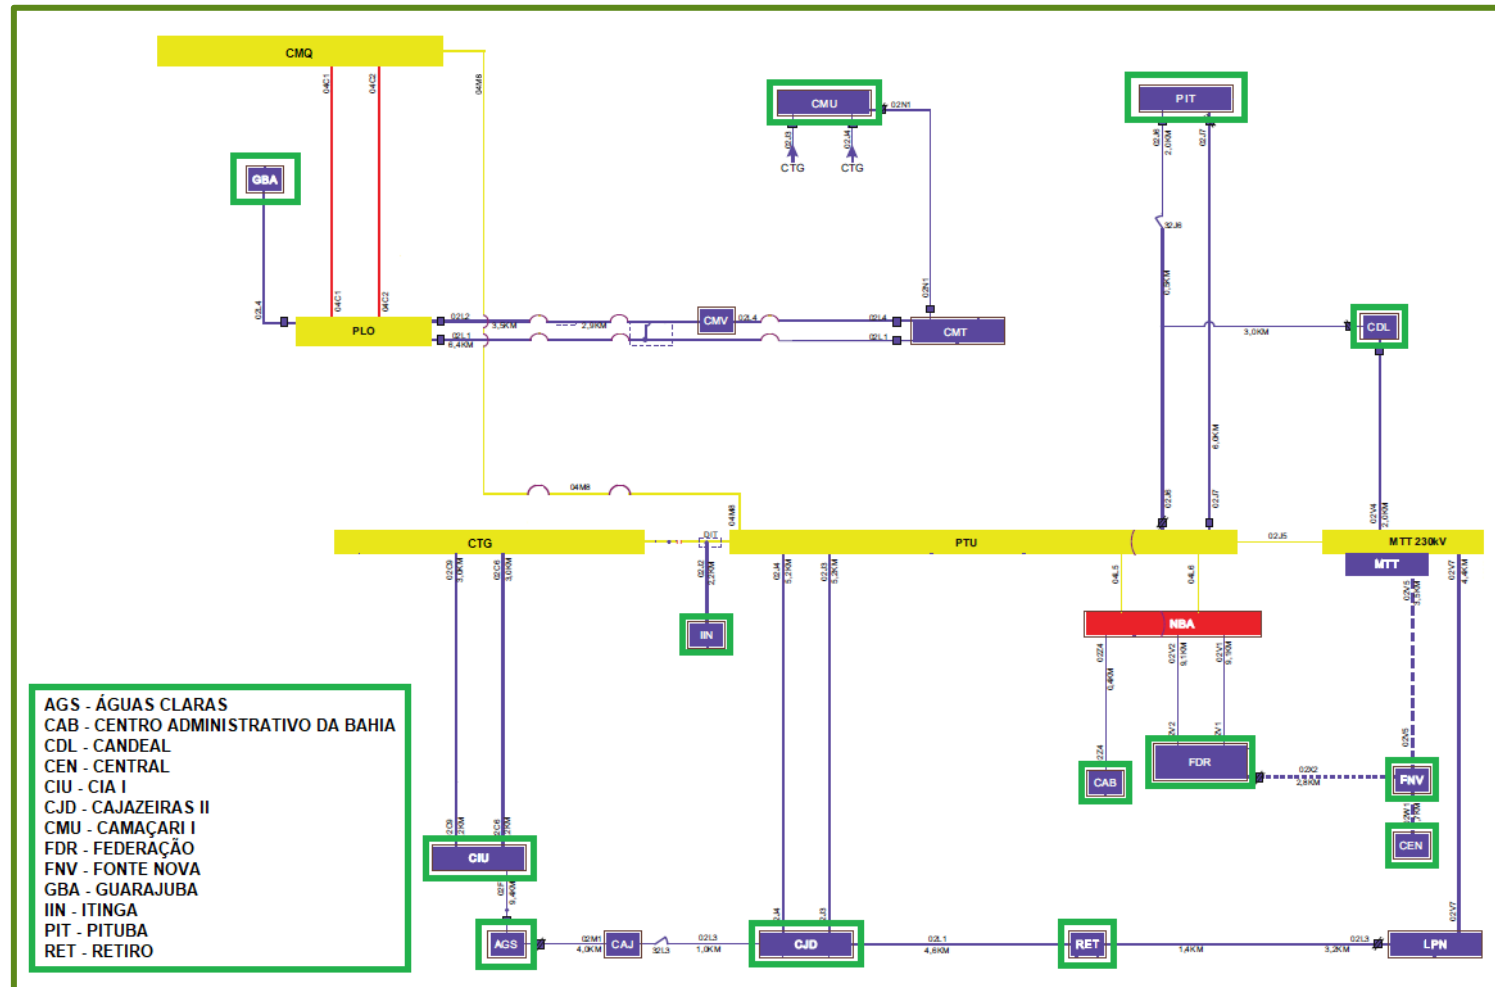

Figura 28 – Alimentador atingido da subestação Ribeirão do Largo (RBL)

Figura 29 - Alimentadores atingidos da subestação Rio do Braço (RBR)

Figura 30 - Alimentador atingido da subestação Retiro (RET)

Figura 31 – Alimentadores atingidos da subestação Serra Grande (SGD)

Figura 32 – Alimentador atingido da subestação Taipus de Fora (TPF)

Figura 33 - Alimentador atingido da subestação Taquipe (TQP)

Figura 34 - Alimentador atingido da subestação Uruçuca (URC)

4.3.2 Diagrama unifilar de subtransmissão dos trechos atingidos

Figura 35 - Diagrama Unifilar Subtransmissão Pituçu CHESF (PTU) e Cotegipe CHESF (CTG)

Figura 36 – Diagrama Unifilar Subtransmissão Santo Antônio de Jesus CHESF (STJ)

Figura 37 – Diagrama Unifilar Subtransmissão Poções II CHESF (POD)

Figura 38 – Diagrama Unifilar Subtransmissão Funil CHESF (FNL)

4.4 DESCRIÇÃO DOS DANOS CAUSADOS AO SISTEMA ELÉTRICO

Descrição dos danos causados ao sistema elétrico, incluindo a relação dos equipamentos danificados e sua importância para o sistema.