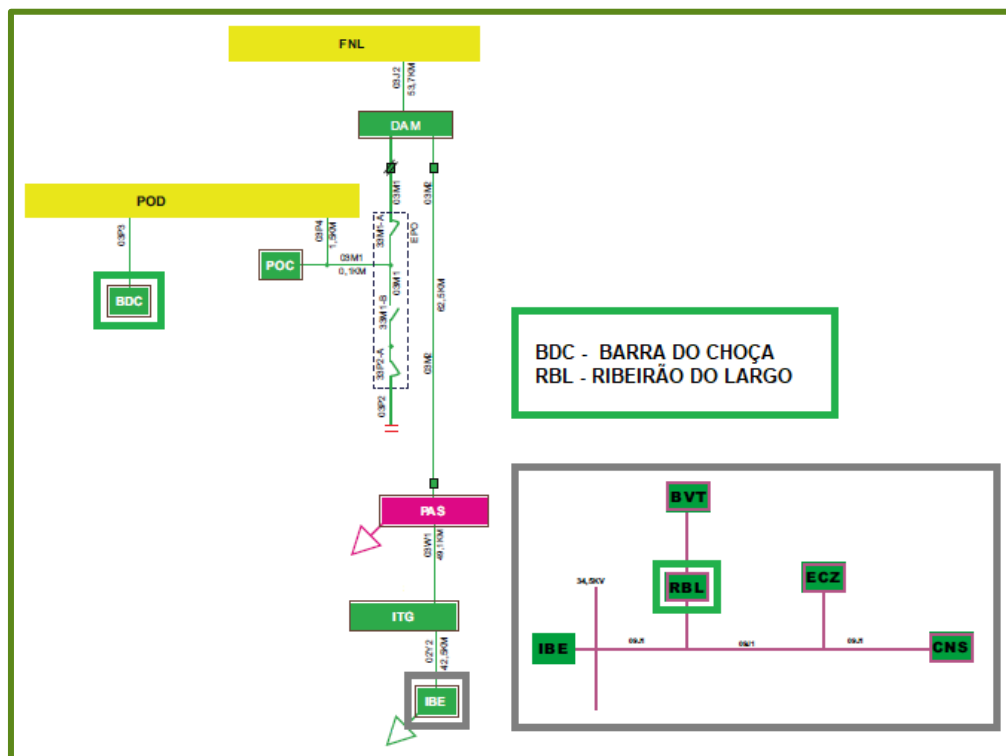

Figura 28 – Alimentador atingido da subestação Ribeirão do Largo (RBL)

Figura 29 - Alimentadores atingidos da subestação Rio do Braço (RBR)

Figura 30 - Alimentador atingido da subestação Retiro (RET)

Figura 31 – Alimentadores atingidos da subestação Serra Grande (SGD)

Figura 32 – Alimentador atingido da subestação Taipus de Fora (TPF)

Figura 33 - Alimentador atingido da subestação Taquipe (TQP)

Figura 34 - Alimentador atingido da subestação Uruçuca (URC)

4.3.2 Diagrama unifilar de subtransmissão dos trechos atingidos

Figura 35 - Diagrama Unifilar Subtransmissão Pituçu CHESF (PTU) e Cotegipe CHESF (CTG)

Figura 36 – Diagrama Unifilar Subtransmissão Santo Antônio de Jesus CHESF (STJ)

Figura 37 – Diagrama Unifilar Subtransmissão Poções II CHESF (POD)

Figura 38 – Diagrama Unifilar Subtransmissão Funil CHESF (FNL)

4.4 DESCRIÇÃO DOS DANOS CAUSADOS AO SISTEMA ELÉTRICO

Descrição dos danos causados ao sistema elétrico, incluindo a relação dos equipamentos danificados e sua importância para o sistema.