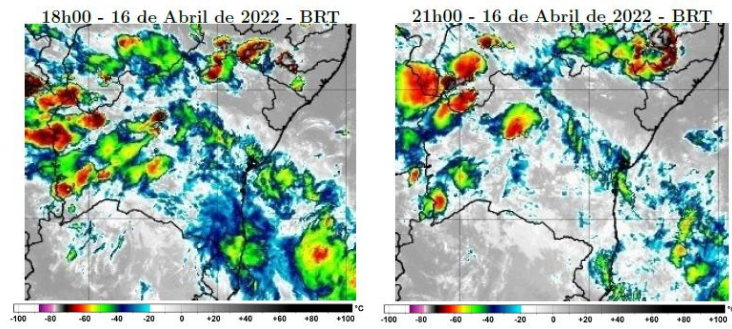

Figura 49 – Imagens realçadas do satélite GOES-16 das 09h00, 12h00 e 15h00 do dia 16 de abril de 2022.
Fonte: Cptec/INPE

Figura 50 – Imagens realçadas do satélite GOES-16 das 18h00 e 21h00 do dia 16 de abril de 2022. Fonte: Cptec/INPE