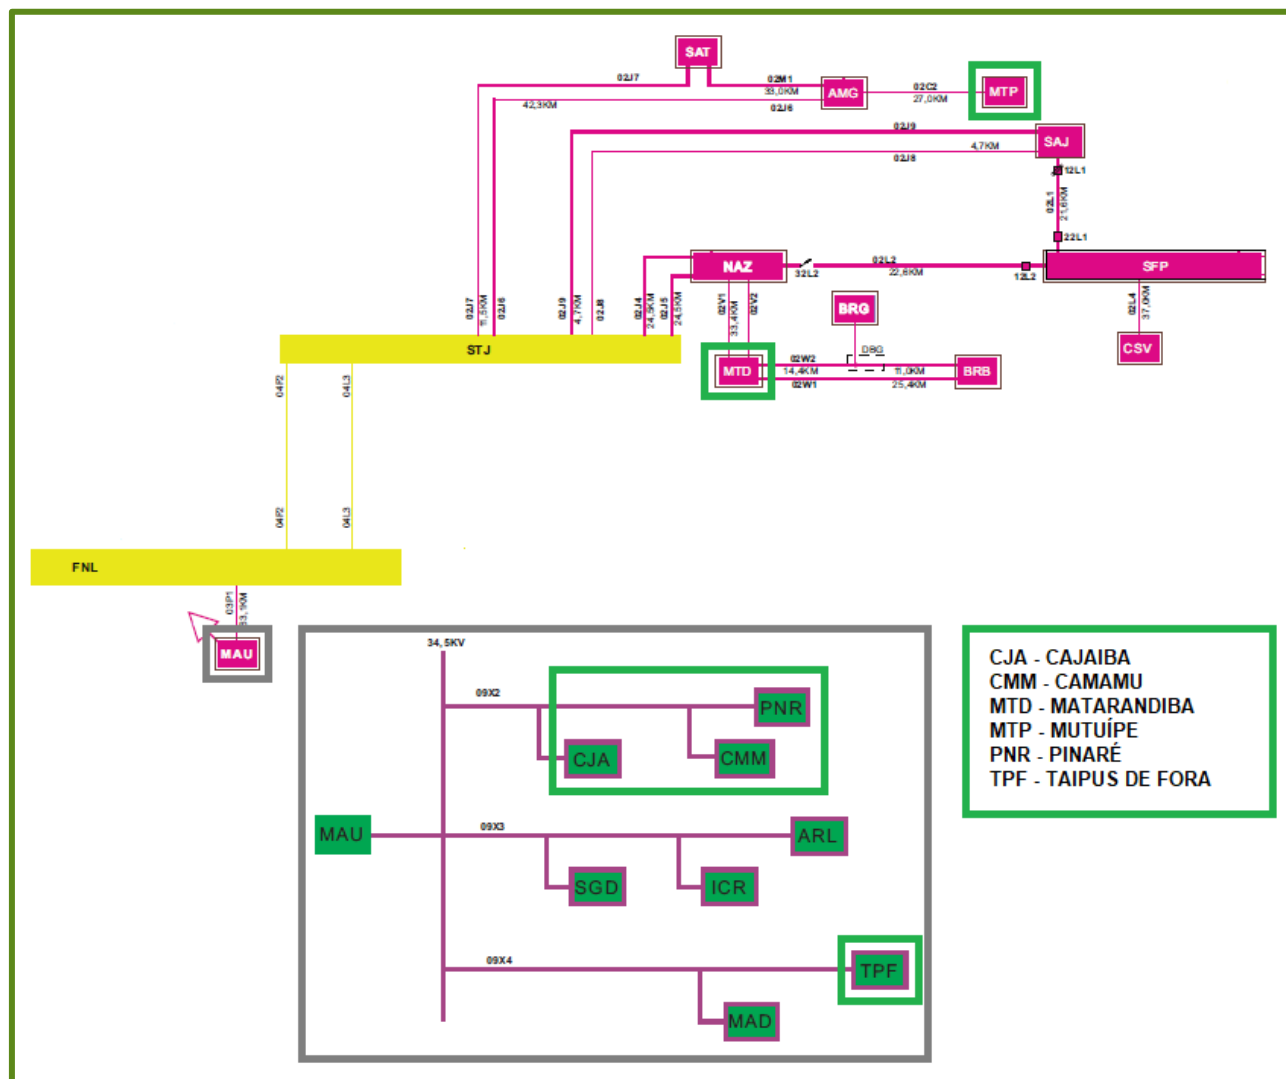

Figura 28 – Alimentador atingido da subestação Ribeirão do Largo (RBL)

Figura 29 - Alimentadores atingidos da subestação Rio do Braço (RBR)

Figura 30 - Alimentador atingido da subestação Retiro (RET)

Figura 31 – Alimentadores atingidos da subestação Serra Grande (SGD)

Figura 32 – Alimentador atingido da subestação Taipus de Fora (TPF)

Figura 33 - Alimentador atingido da subestação Taquipe (TQP)

Figura 34 - Alimentador atingido da subestação Uruçuca (URC)

4.3.2 Diagrama unifilar de subtransmissão dos trechos atingidos

Figura 35 - Diagrama Unifilar Subtransmissão Pituçu CHESF (PTU) e Cotegipe CHESF (CTG)

Figura 36 – Diagrama Unifilar Subtransmissão Santo Antônio de Jesus CHESF (STJ)

Figura 37 – Diagrama Unifilar Subtransmissão Poções II CHESF (POD)

Figura 38 – Diagrama Unifilar Subtransmissão Funil CHESF (FNL)

4.4 DESCRIÇÃO DOS DANOS CAUSADOS AO SISTEMA ELÉTRICO

Descrição dos danos causados ao sistema elétrico, incluindo a relação dos equipamentos danificados e sua importância para o sistema.