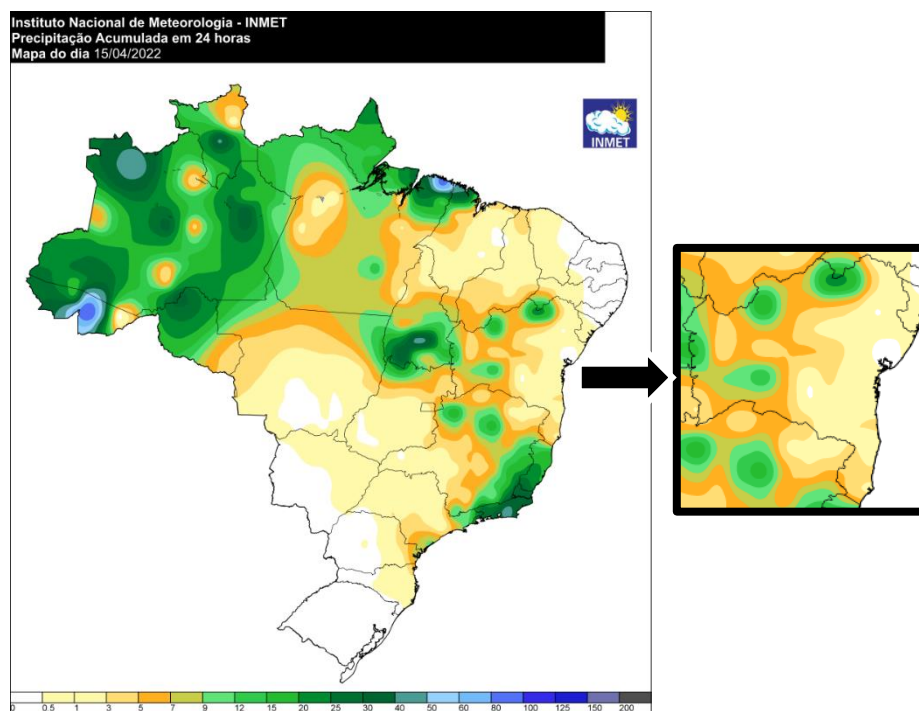

4.16.1 Mapas de precipitação

Figura 39 – Mapa de precipitação do dia 15/04/2022

Figura 40 – Mapa de precipitação do dia 16/04/2022

Figura 41 - Mapa de precipitação do dia 17/04/2022

Figura 42 - Mapa de precipitação do dia 18/04/2022