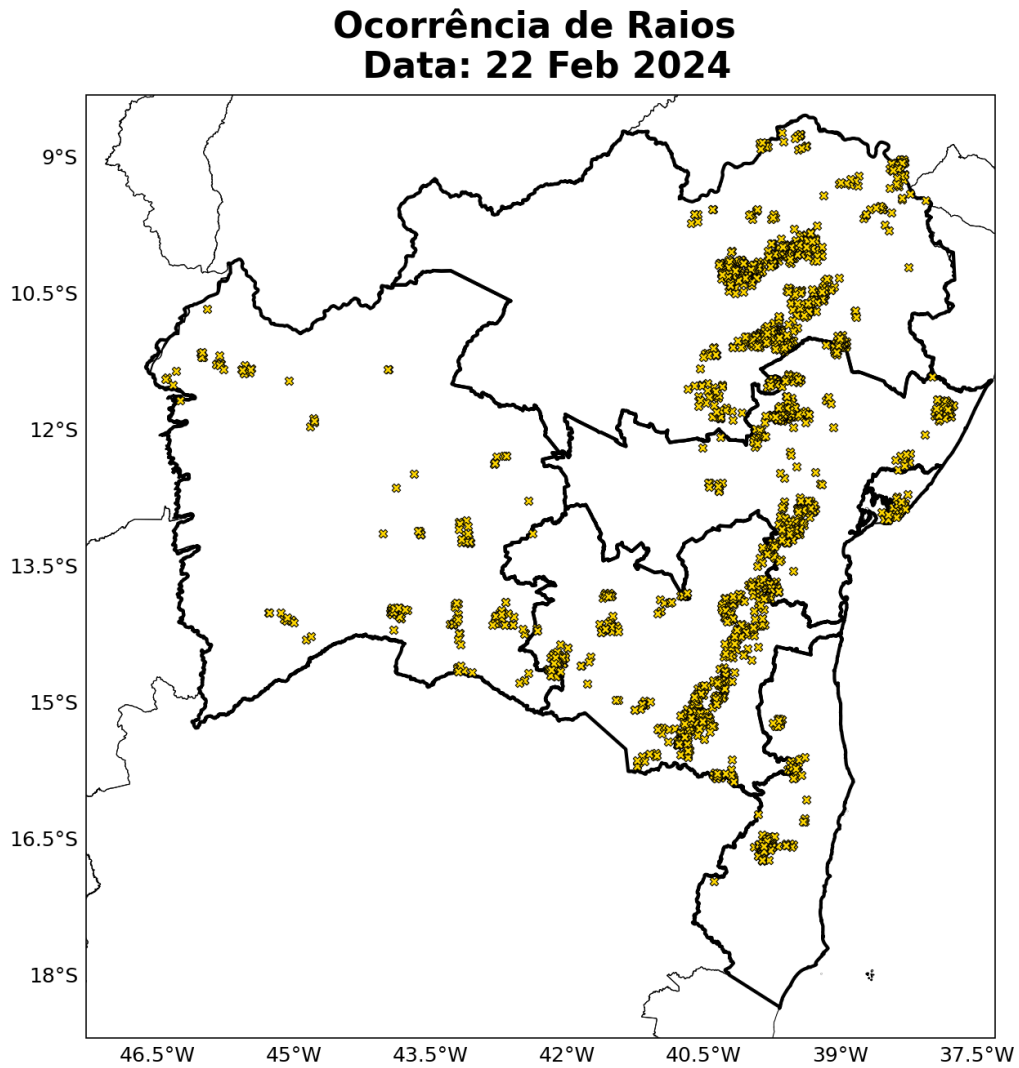

Figura 17: Densidade de descargas atmosféricas nuvem-solo detectadas pelo sistema Earth Networks para o dia 22 de fevereiro sobre a área de concessão da Neoenergia-COELBA.