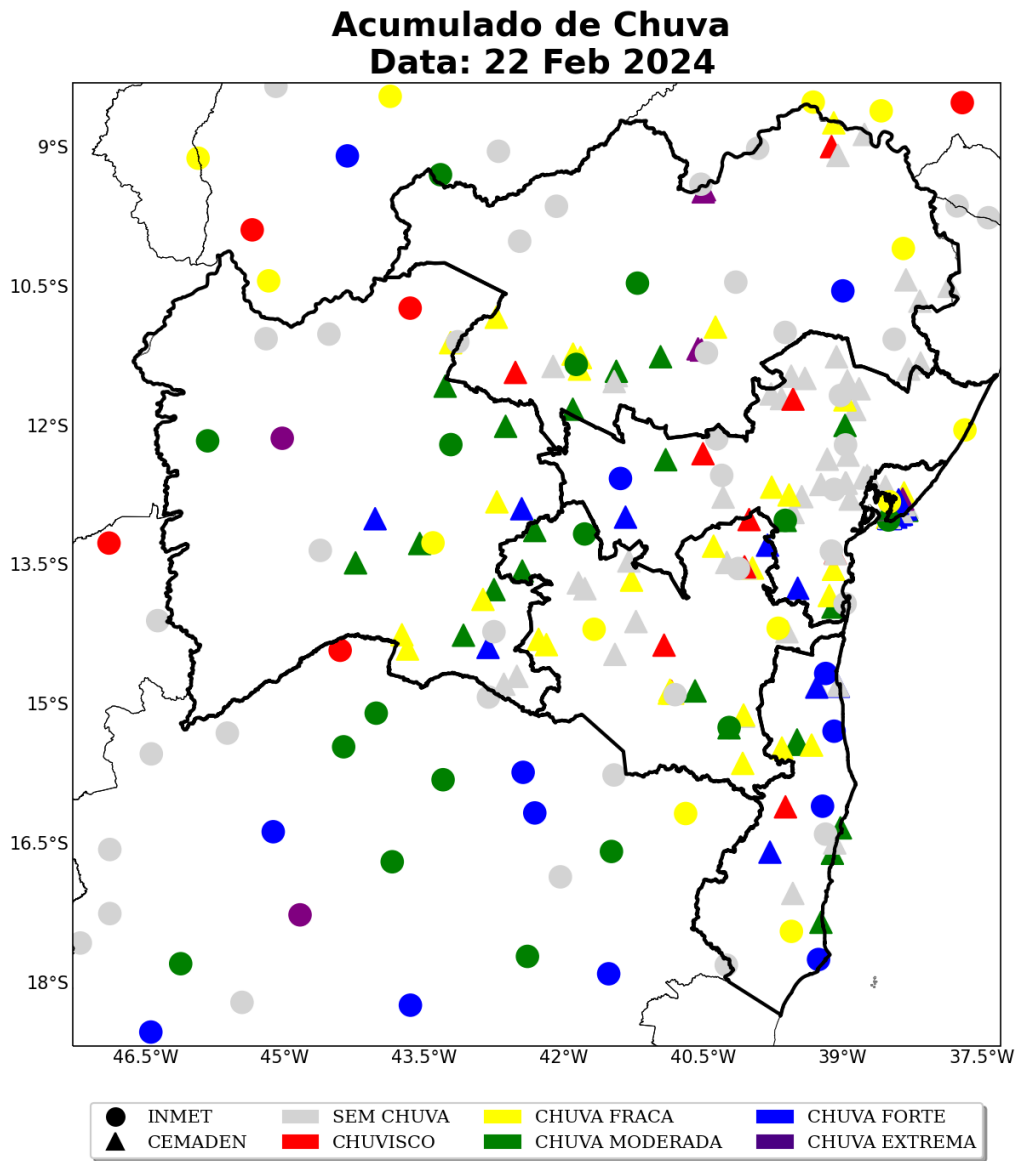

Figura 27: Acumulado diário de precipitação sobre o estado de Bahia para o dia 22 de fevereiro, baseado nas estações meteorológicas do INMET e CEMADEN.