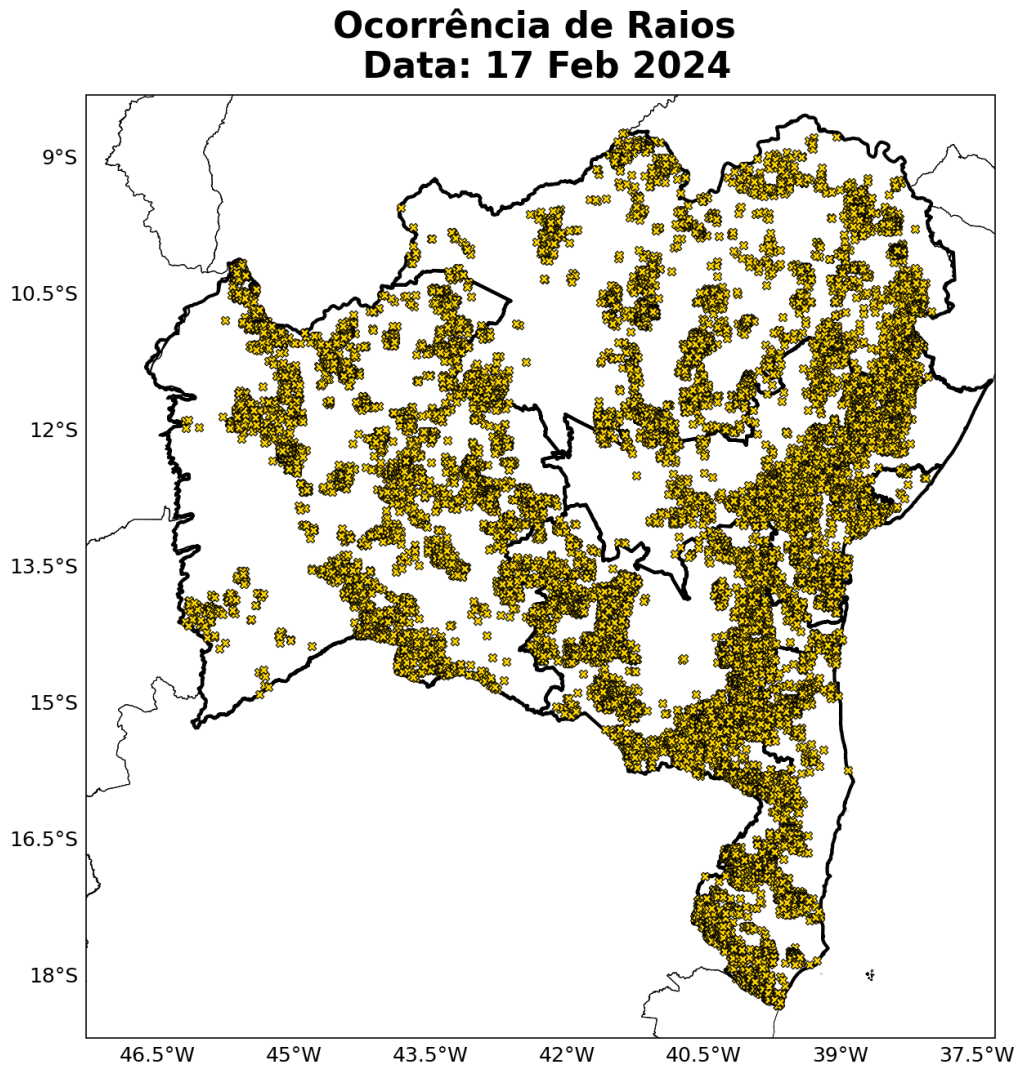

Figura 12: Densidade de descargas atmosféricas nuvem-solo detectadas pelo sistema Earth Networks para o dia 17 de fevereiro sobre a área de concessão da Neoenergia-COELBA.