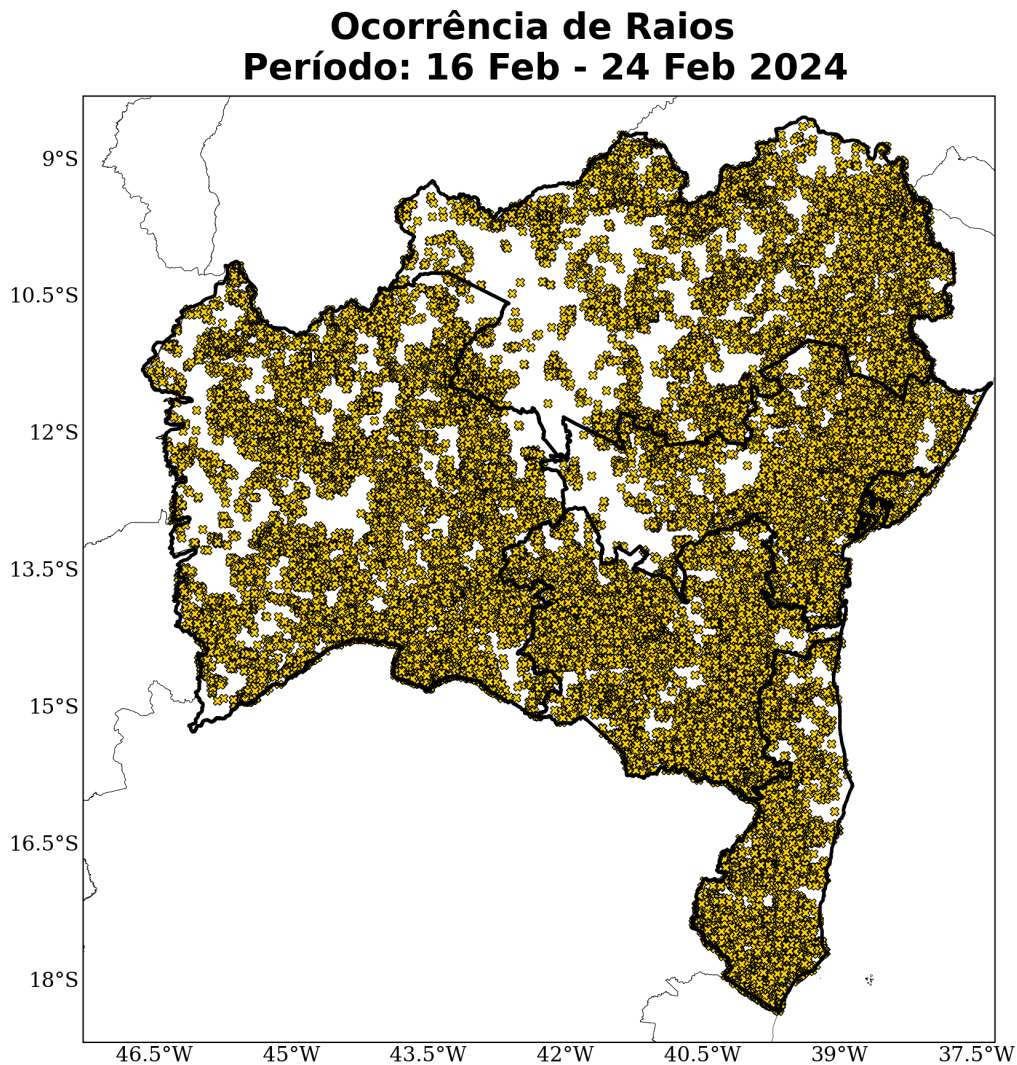

Figura 20: Densidade de descargas atmosféricas nuvem-solo detectadas pelo sistema Earth Networks para o período de 16 a 24 de fevereiro de 2024 sobre a área de concessão da Neoenergia-COELBA.

A Tabela 1 indica o total de raios nuvem-solo para cada regional durante todo o evento para as regionais da Neoenergia-COELBA. A regional Norte foi onde houve a máxima incidência de raios, totalizando 24.911 ocorrências.

Tabela 1: Número total de incidências de raios nuvem-solo durante o período do evento para cada regional da área de concessão da Neoenergia-COELBA.

Regional	Raios nuvem-solo
Norte	24911
Oeste	20688
Sudoeste	20641
Centro	14033

Sede Climatempo – Avenida Paulista, 302 – 5º andar | Sala 63 – Bela Vista – São Paulo/SP - CEP 01310-000 - Tel. (11) 3736-4591