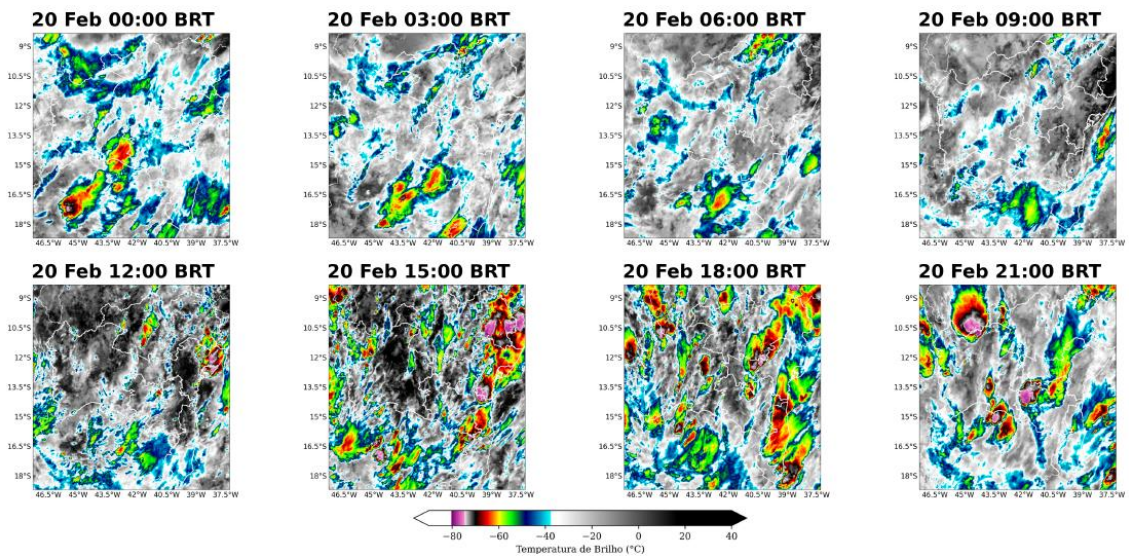

Figura 14 – Imagens realçadas do satélite GOES-16 das 00h00, 03h00, 06h00, 09h00, 12h00, 15h00, 18h00, e 21h00 do dia 18 de fevereiro de 2024. Fonte: Climatempo

Figura 15 – Imagens realçadas do satélite GOES-16 das 00h00, 03h00, 06h00, 09h00, 12h00, 15h00, 18h00, e 21h00 do dia 19 de fevereiro de 2024. Fonte: Climatempo