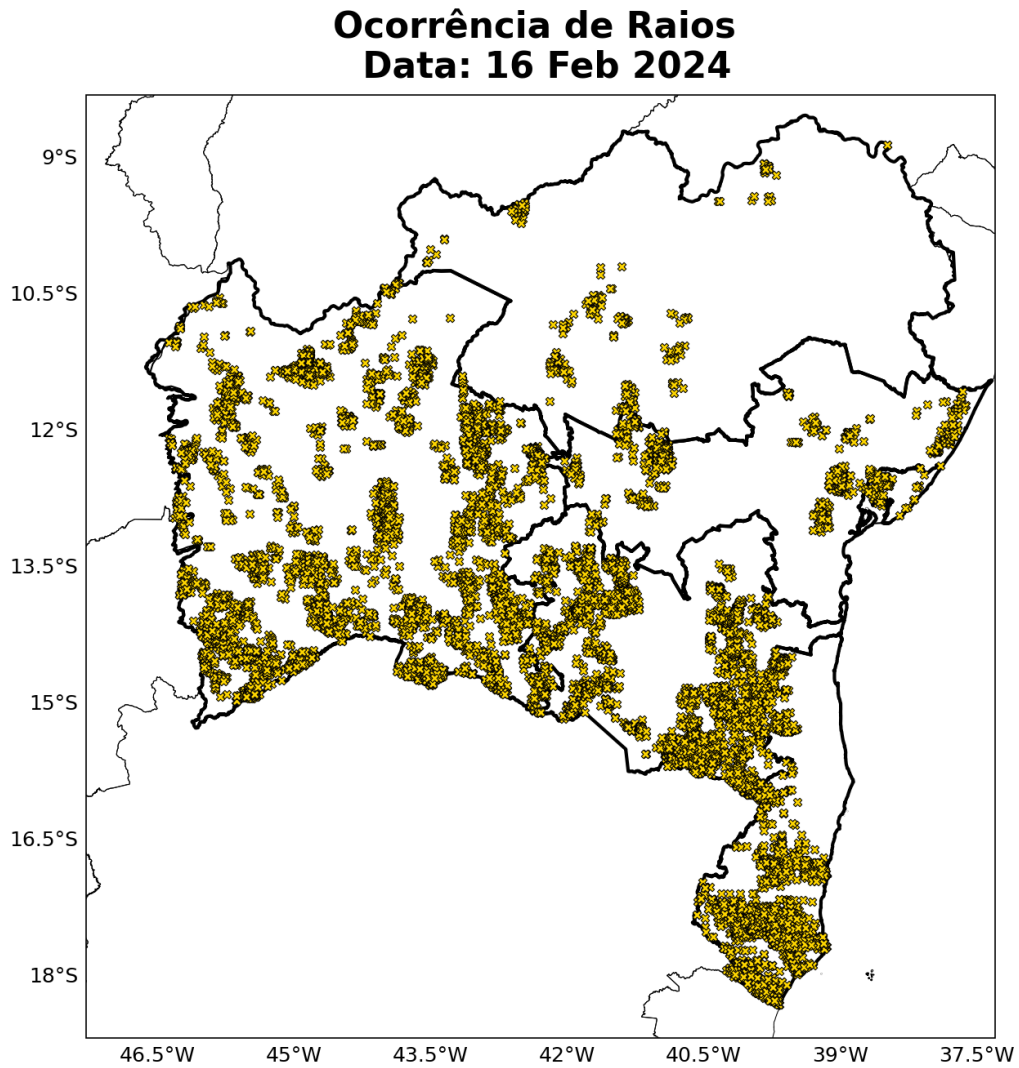

Figura 11: Densidade de descargas atmosféricas nuvem-solo detectadas pelo sistema Earth Networks para o dia 16 de fevereiro sobre a área de concessão da Neoenergia-COELBA.