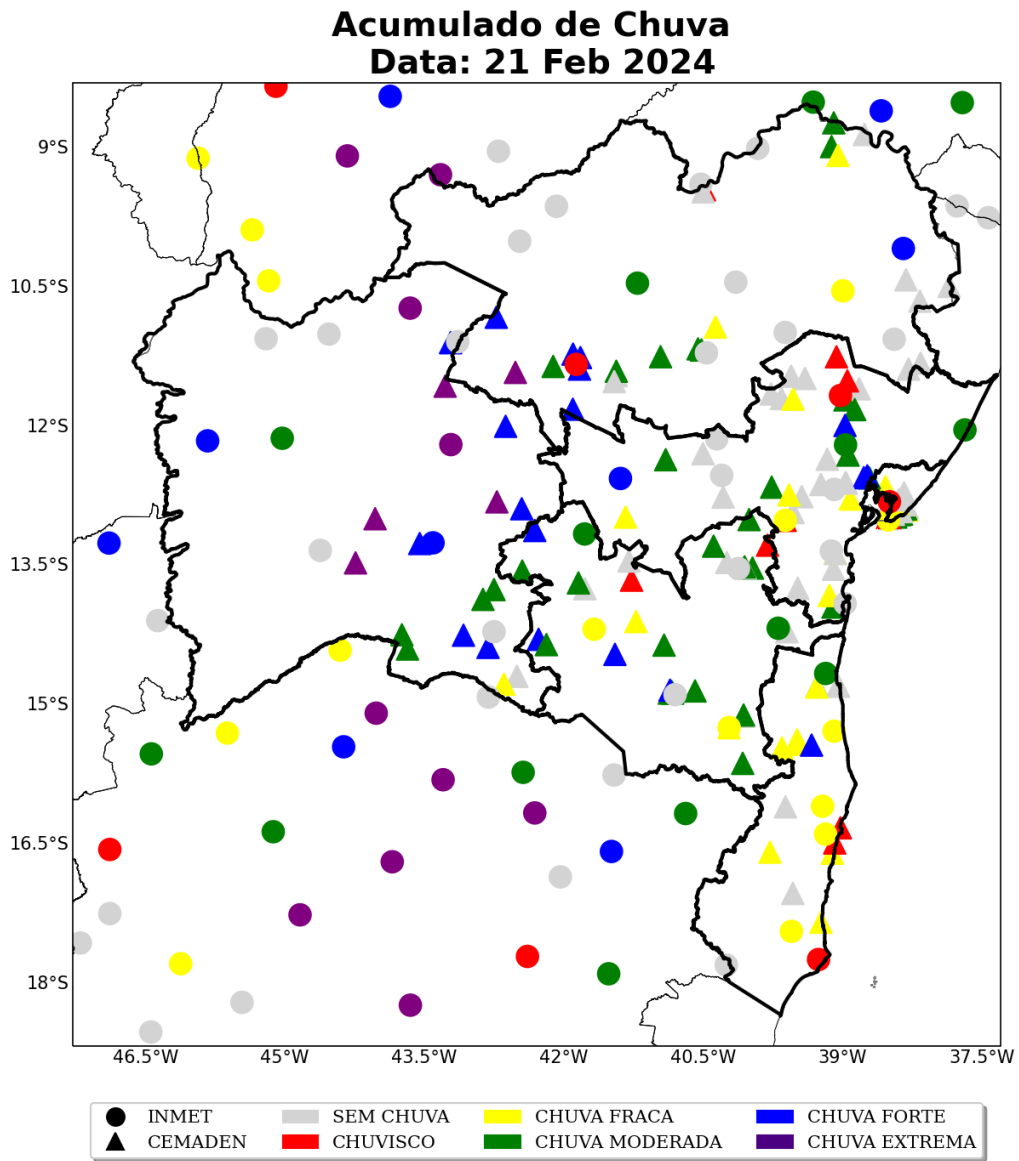

Figura 26: Acumulado diário de precipitação sobre o estado de Bahia para o dia 21 de fevereiro, baseado nas estações meteorológicas do INMET e CEMADEN.