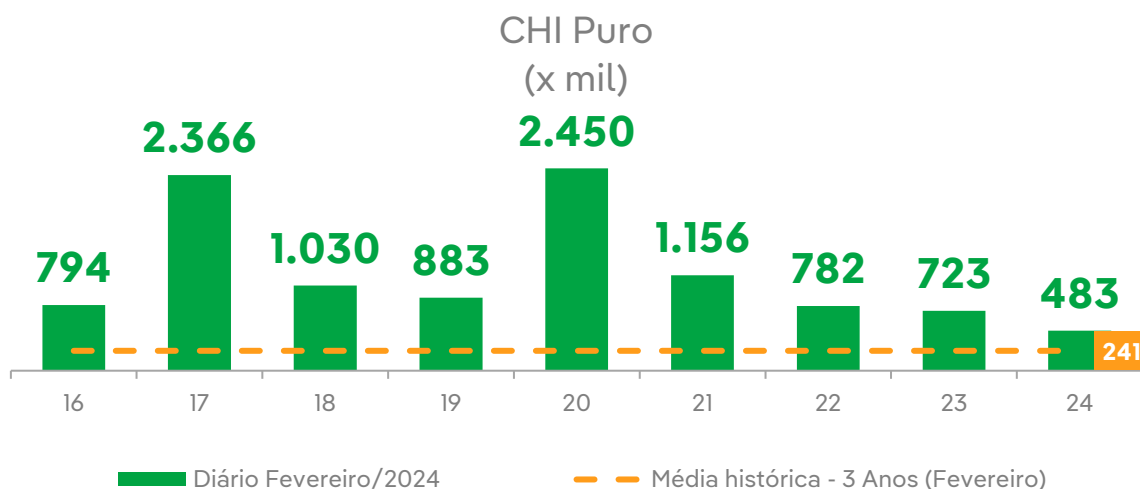

No item 4.16 do presente relatório são apresentadas diversas evidências deste evento, incluindo matérias jornalísticas, registros fotográficos, mapas e decretos.

O expurgo está limitado às interrupções decorrentes de causas relacionadas ao meio ambiente, conforme lista de Fatos Geradores de Interrupções do Fornecimento definidas pelo Anexo 8.C do Módulo 8 do PRODIST.

Gráfico 1 – CHI diário

4.1. Classificação COBRADE

O COBRADE (Classificação e Codificação Brasileira de Desastres) foi criado para adequar a classificação brasileira de desastres à classificação utilizada pela ONU, nivelando o país aos demais órgãos de gestão de desastres do mundo. Baseado nos dados anteriores, a Climatempo classificou o evento como Chuvas Intensas (1.3.2.1.4), Vendaval (1.3.2.1.5) e Tempestade de Raios (1.3.2.1.2).

4.2. Código único do evento

Todas as ocorrências expurgadas estão associadas ao evento através do ID de número 438 registrado no GSE, sistema utilizado pela Neoenergia Coelba para gestão e operação do sistema elétrico desta distribuidora. Já o código único do Relatório de Evidência de Interrupção em Situação de Emergência que descreve e evidencia o evento é o 2024003.