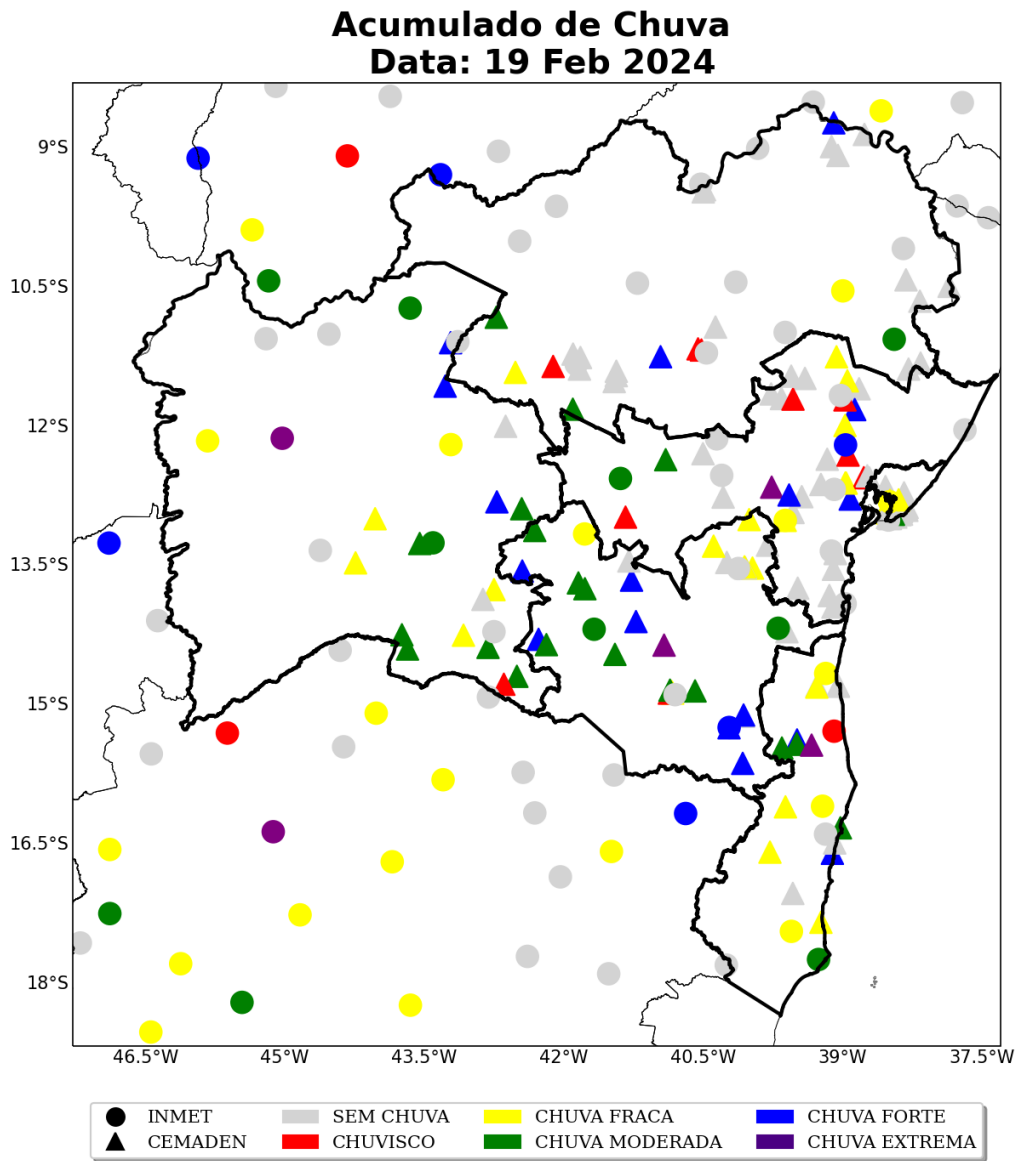

Figura 24: Acumulado diário de precipitação sobre o estado de Bahia para o dia 19 de fevereiro, baseado nas estações meteorológicas do INMET e CEMADEN.