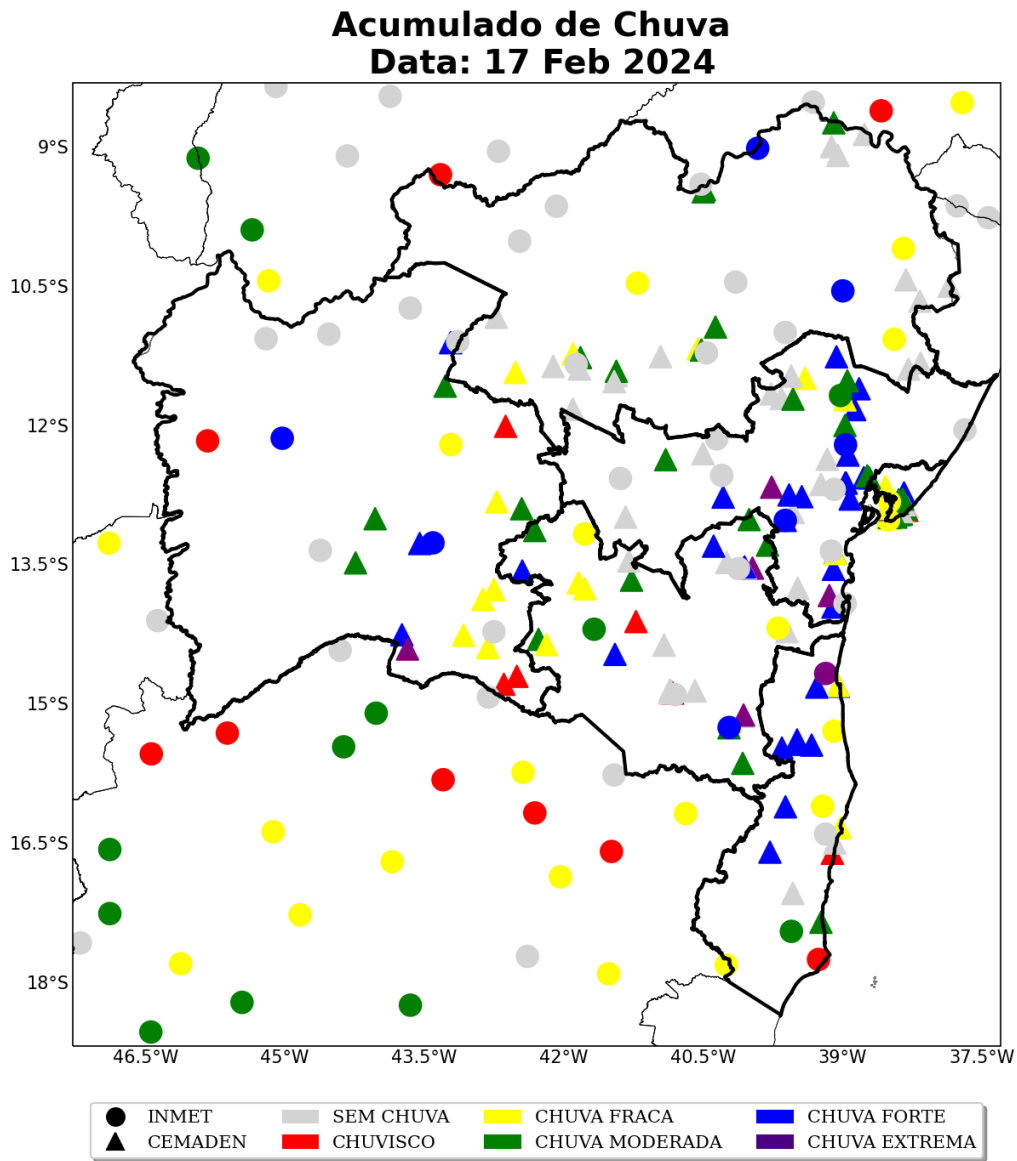

Figura 22: Acumulado diário de precipitação sobre o estado de Bahia para o dia 17 de fevereiro, baseado nas estações meteorológicas do INMET e CEMADEN.