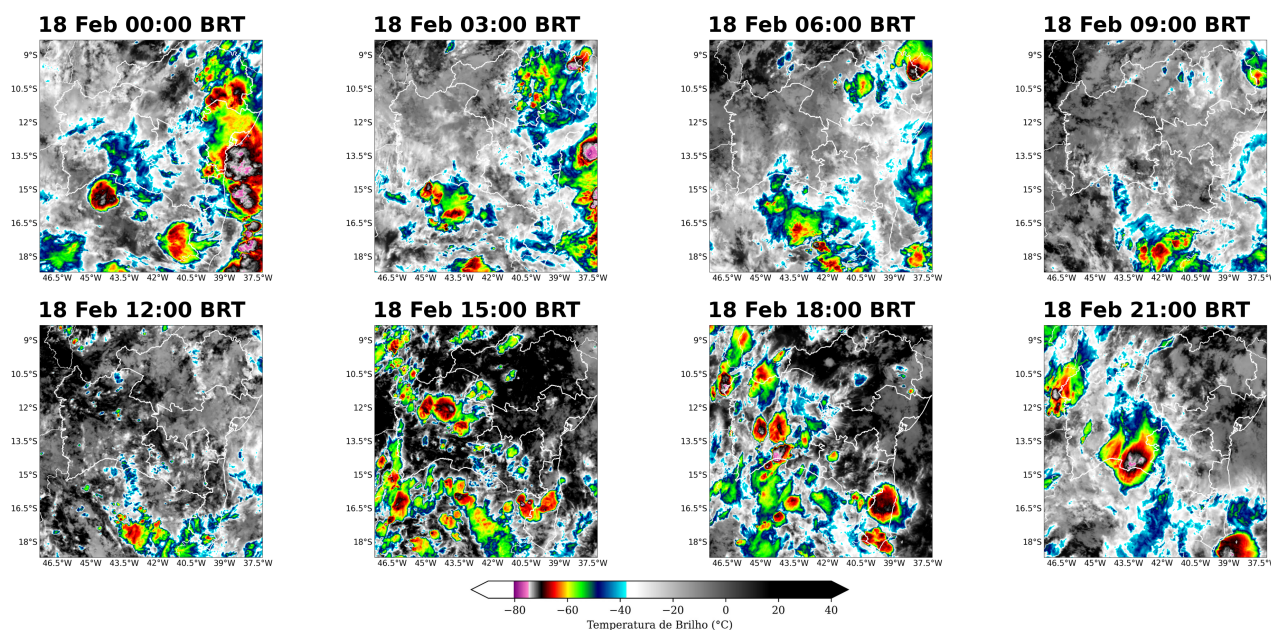

Figura 4: Imagens realçadas do satélite GOES-16 das 00 BRT até 21 BRT (a cada 3 horas) para o dia 18 de fevereiro.