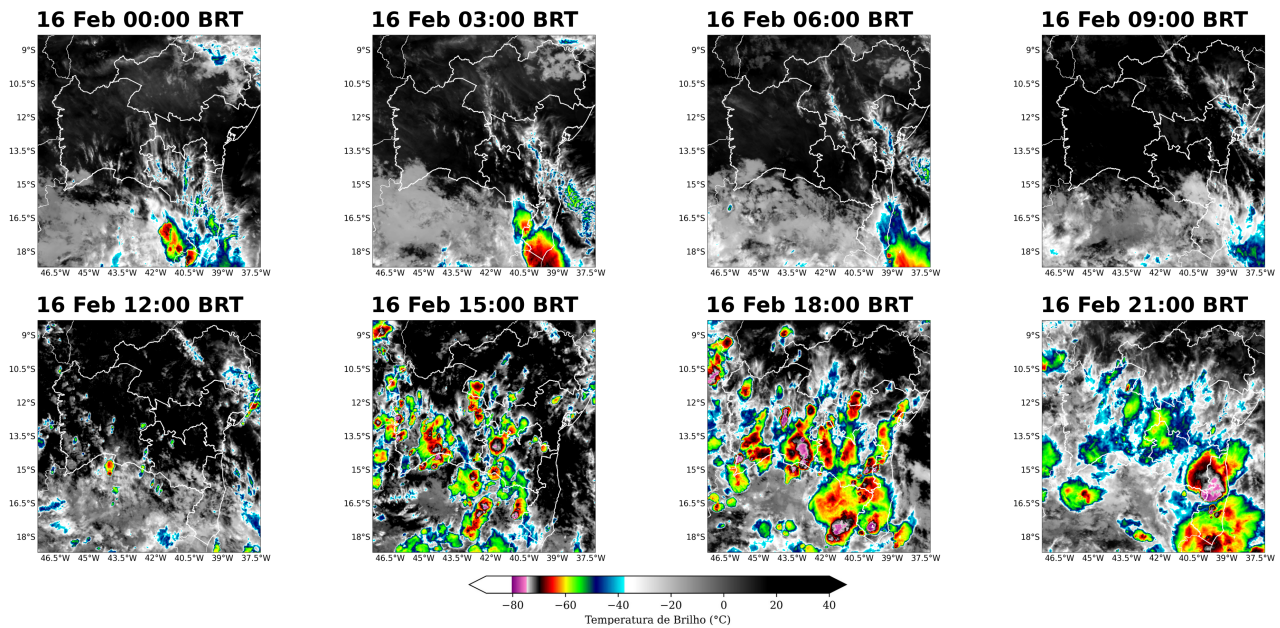

Figura 2: Imagens realçadas do satélite GOES-16 das 00 BRT até 21 BRT (a cada 3 horas) para o dia 16 de fevereiro.