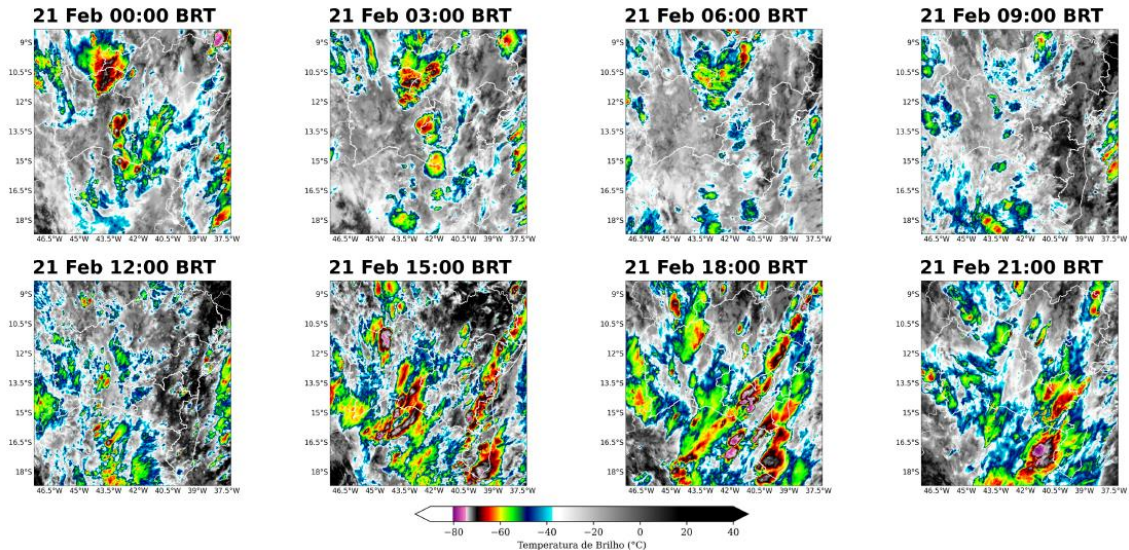

Figura 14 – Imagens realçadas do satélite GOES-16 das 00h00, 03h00, 06h00, 09h00, 12h00, 15h00, 18h00, e 21h00 do dia 18 de fevereiro de 2024. Fonte: Climatempo

Figura 15 – Imagens realçadas do satélite GOES-16 das 00h00, 03h00, 06h00, 09h00, 12h00, 15h00, 18h00, e 21h00 do dia 19 de fevereiro de 2024. Fonte: Climatempo

Figura 16 – Imagens realçadas do satélite GOES-16 das 00h00, 03h00, 06h00, 09h00, 12h00, 15h00, 18h00, e 21h00 do dia 20 de fevereiro de 2024. Fonte: Climatempo

Figura 17 – Imagens realçadas do satélite GOES-16 das 00h00, 03h00, 06h00, 09h00, 12h00, 15h00, 18h00, e 21h00 do dia 21 de fevereiro de 2024. Fonte: Climatempo

Figura 18 – Imagens realçadas do satélite GOES-16 das 00h00, 03h00, 06h00, 09h00, 12h00, 15h00, 18h00, e 21h00 do dia 22 de fevereiro de 2024. Fonte: Climatempo

Figura 19 – Imagens realçadas do satélite GOES-16 das 00h00, 03h00, 06h00, 09h00, 12h00, 15h00, 18h00, e 21h00 do dia 23 de fevereiro de 2024. Fonte: Climatempo