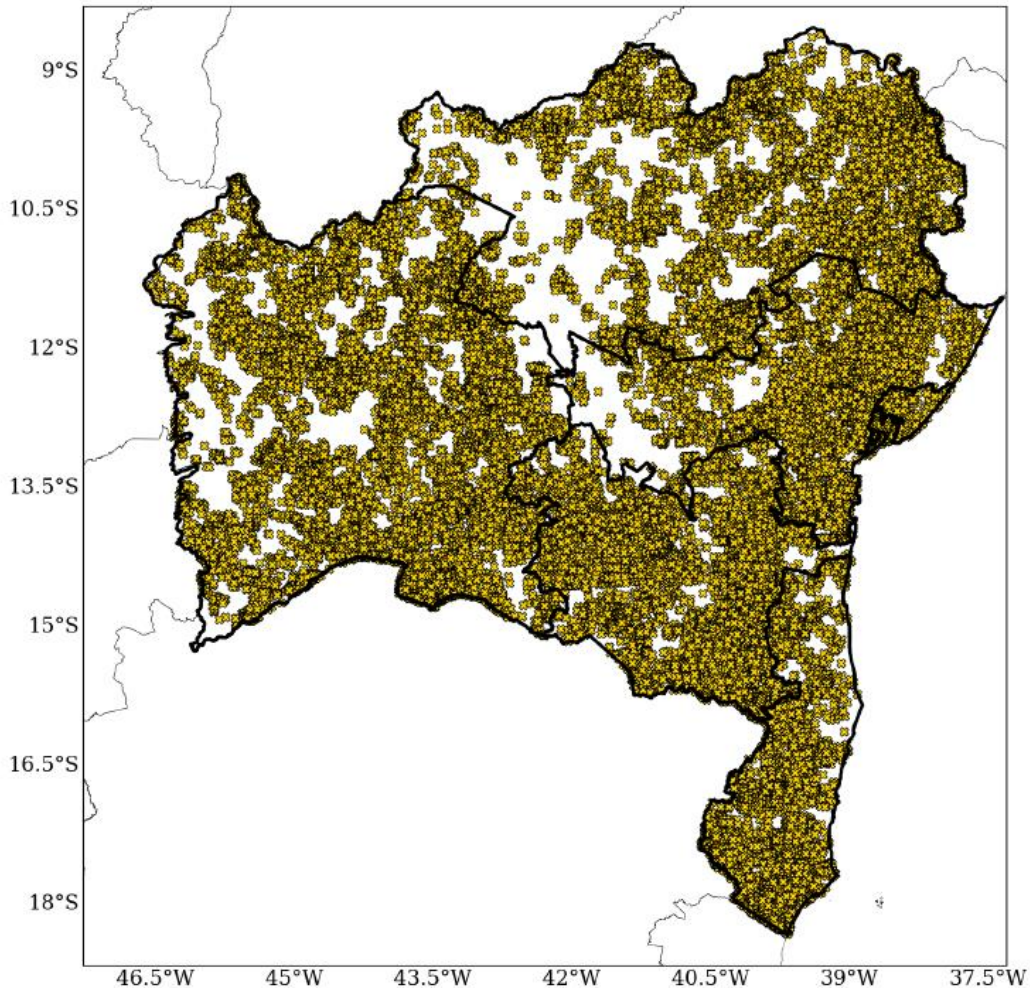

Figura 10 – Mapa de ocorrência de raios dos dias 16, 17, 19 e 23 de fevereiro.

Ocorrência de Raios Período: 16 Feb - 24 Feb 2024

Figura 11 – Mapa de ocorrência de raios acumulada de 16/02 a 24/02.

Fonte: Laudo Meteorológico Climatempo