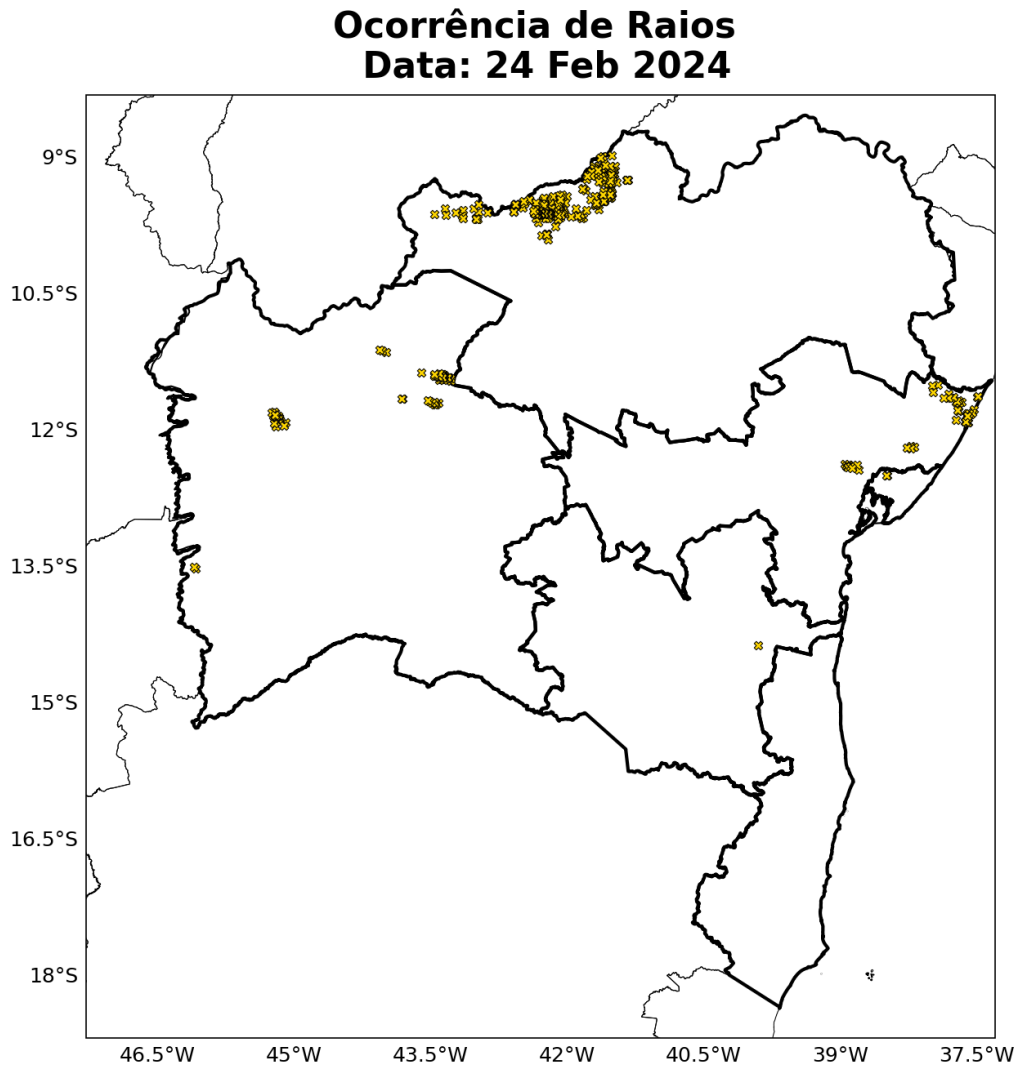

Figura 19: Densidade de descargas atmosféricas nuvem-solo detectadas pelo sistema Earth Networks para o dia 24 de fevereiro sobre a área de concessão da Neoenergia-COELBA.