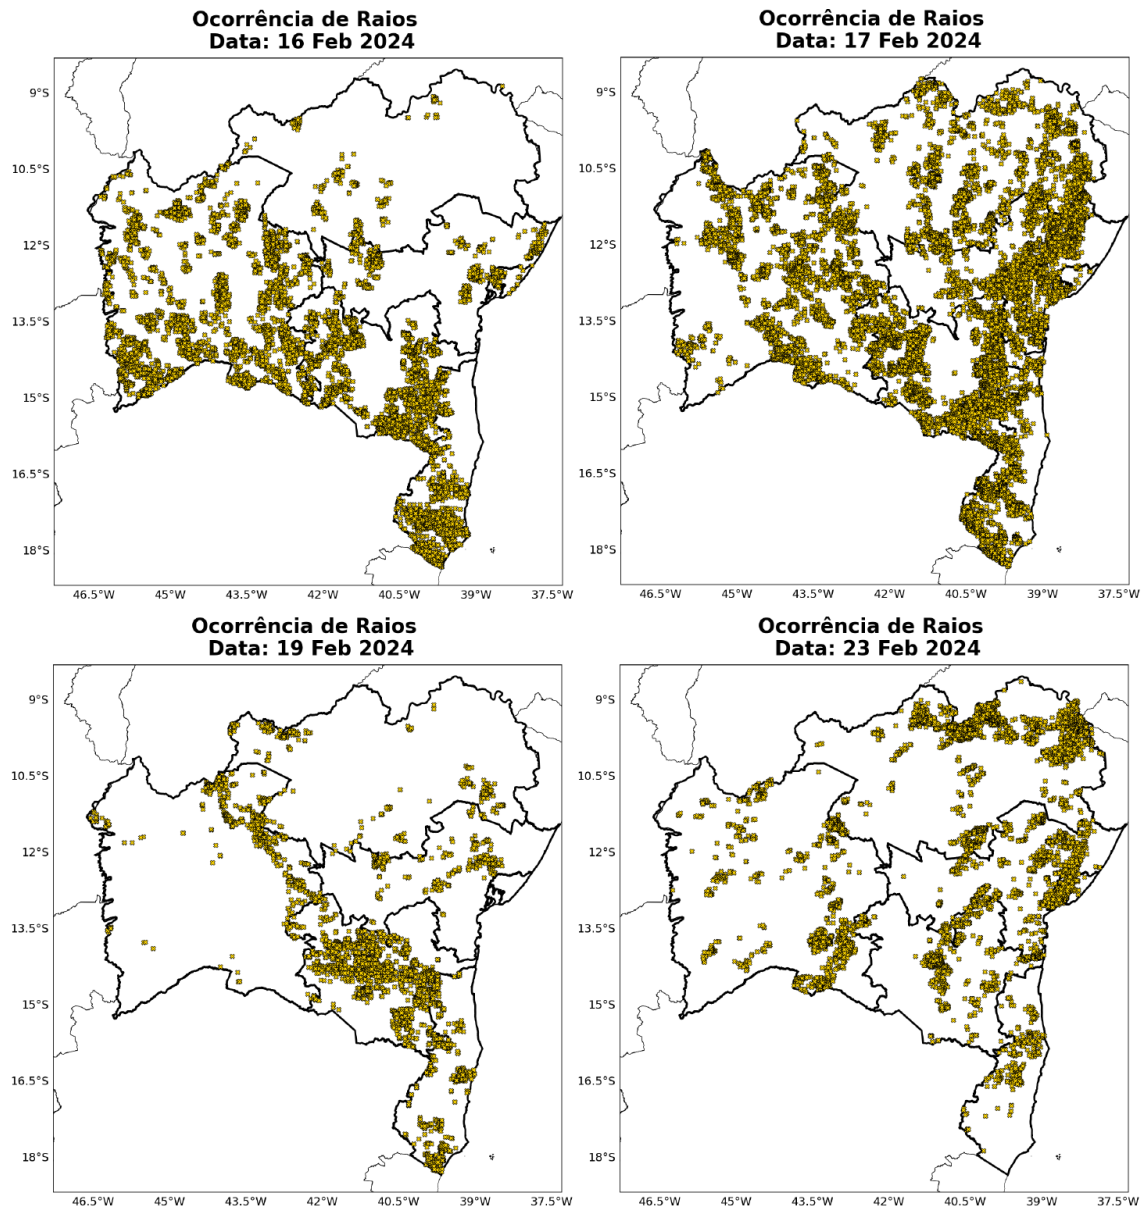

Figura 10 – Mapa de ocorrência de raios dos dias 16, 17, 19 e 23 de fevereiro.

Ocorrência de Raios Período: 16 Feb - 24 Feb 2024

Figura 11 – Mapa de ocorrência de raios acumulada de 16/02 a 24/02.

Fonte: Laudo Meteorológico Climatempo