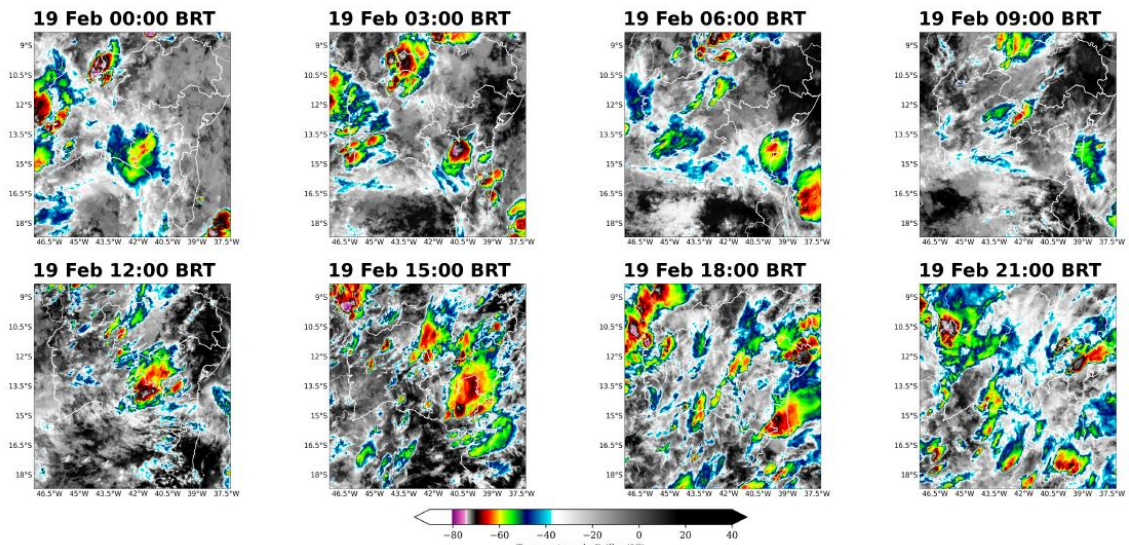

Figura 14 – Imagens realçadas do satélite GOES-16 das 00h00, 03h00, 06h00, 09h00, 12h00, 15h00, 18h00, e 21h00 do dia 18 de fevereiro de 2024. Fonte: Climatempo

Figura 15 – Imagens realçadas do satélite GOES-16 das 00h00, 03h00, 06h00, 09h00, 12h00, 15h00, 18h00, e 21h00 do dia 19 de fevereiro de 2024. Fonte: Climatempo