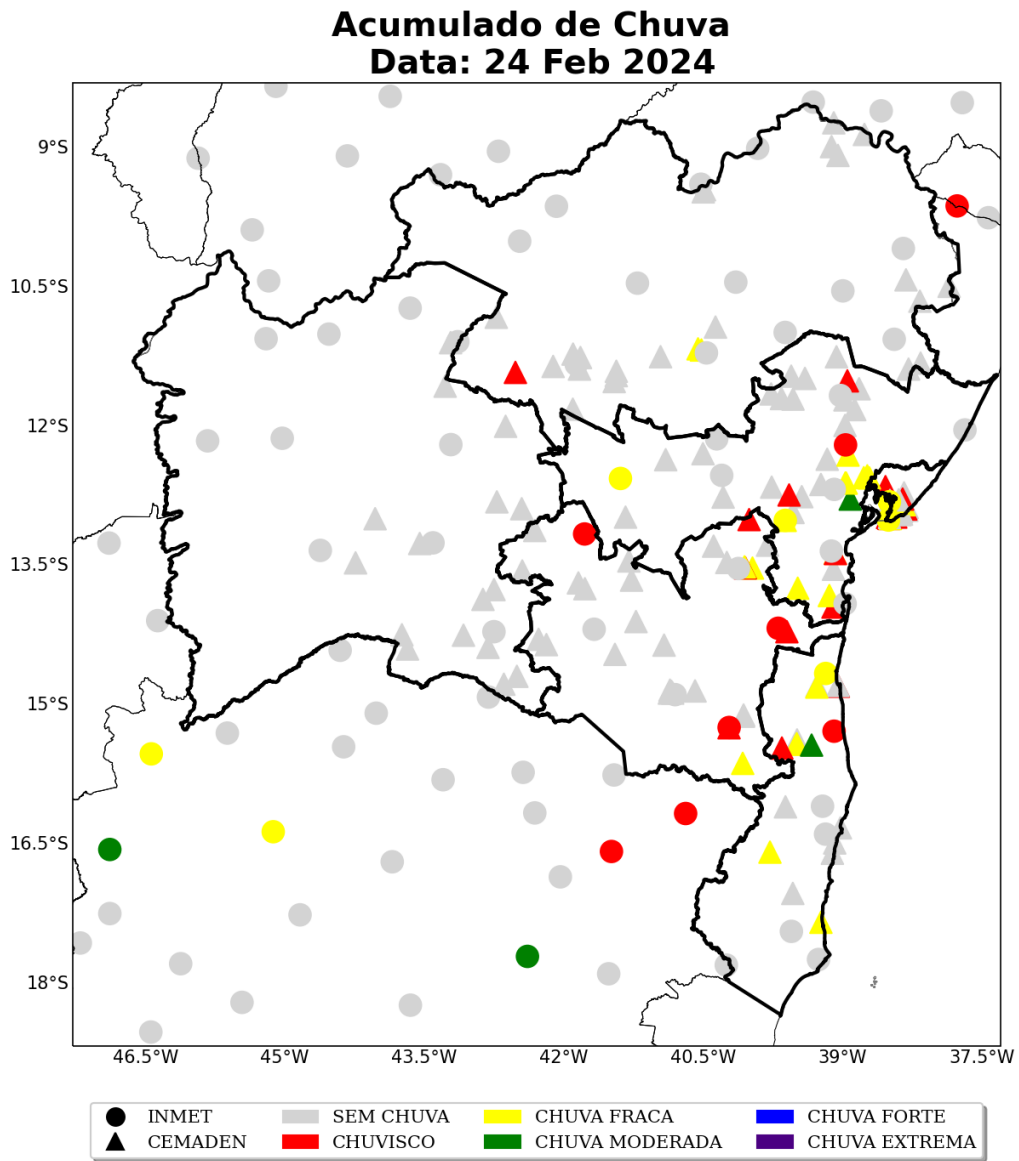

Figura 29: Acumulado diário de precipitação sobre o estado de Bahia para o dia 24 de fevereiro, baseado nas estações meteorológicas do INMET e CEMADEN.