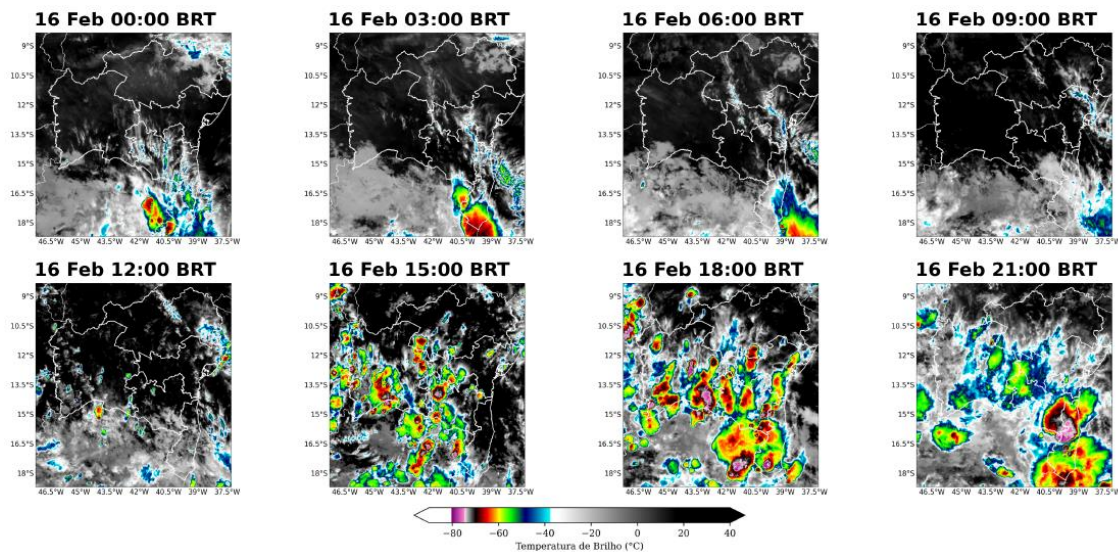

A seguir são apresentadas as imagens realçadas do satélite GOES-16 para o período de 16 a 24 de fevereiro. Os tons em amarelo, vermelho e rosa indicam a presença de nuvens de grande desenvolvimento vertical, geralmente associadas à ocorrência de tempo severo. Ao longo da madrugada e manhã do dia 16 de fevereiro (Figura 12), nota-se o surgimento das primeiras nuvens convectivas de forma isolada sobre a região Sul. À tarde, as nuvens profundas associadas à chuva forte e raios se espalham por todas as regionais.

Entre os dias 17 de fevereiro e 23 de fevereiro (Figuras 13-19), houve a predominância de nuvens convectivas profundas associadas a tempestades em toda a área de concessão da Neoenergia-COELBA e em basicamente todos os períodos de cada dia (madrugada até noite). Essas nuvens estão relacionadas a chuvas fortes, intensas rajadas de vento e alta quantidade de raios.