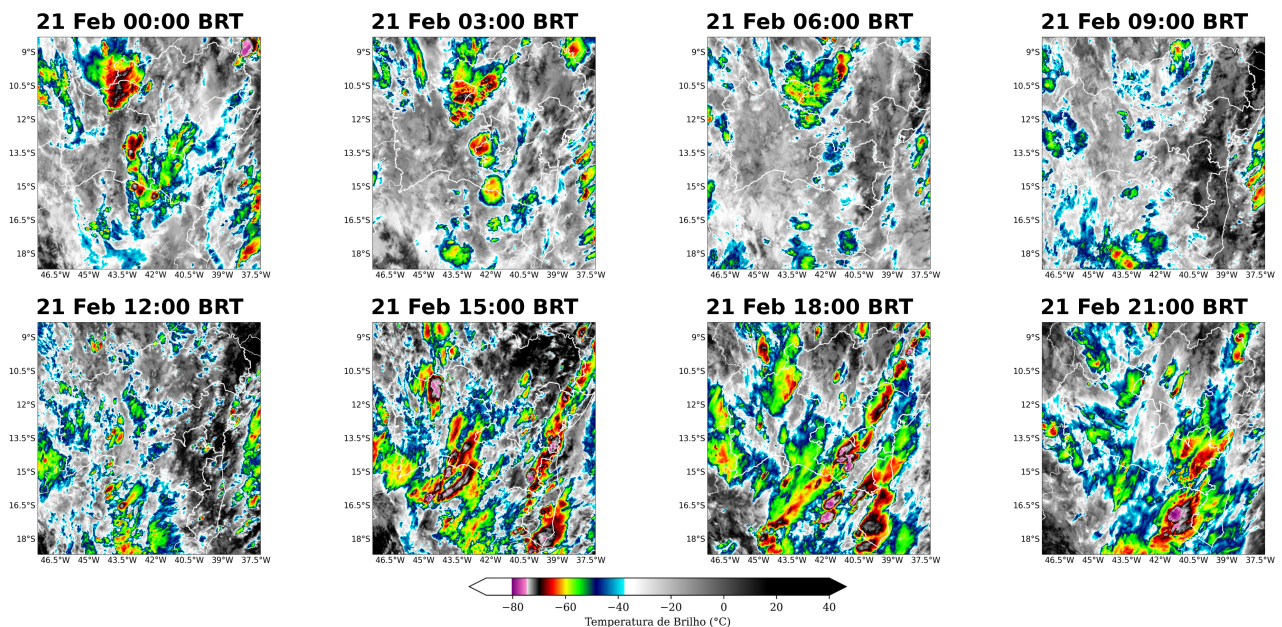

Figura 6: Imagens realçadas do satélite GOES-16 das 00 BRT até 21 BRT (a cada 3 horas) para o dia 20 de fevereiro.

Figura 7: Imagens realçadas do satélite GOES-16 das 00 BRT até 21 BRT (a cada 3 horas) para o dia 21 de fevereiro.