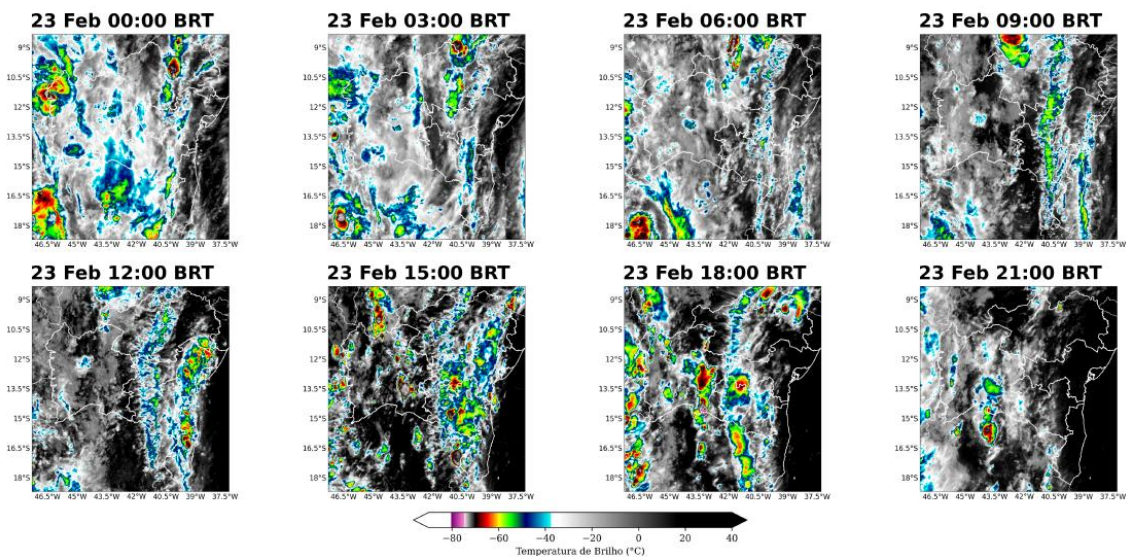

Figura 16 – Imagens realçadas do satélite GOES-16 das 00h00, 03h00, 06h00, 09h00, 12h00, 15h00, 18h00, e 21h00 do dia 20 de fevereiro de 2024. Fonte: Climatempo

Figura 17 – Imagens realçadas do satélite GOES-16 das 00h00, 03h00, 06h00, 09h00, 12h00, 15h00, 18h00, e 21h00 do dia 21 de fevereiro de 2024. Fonte: Climatempo

Figura 18 – Imagens realçadas do satélite GOES-16 das 00h00, 03h00, 06h00, 09h00, 12h00, 15h00, 18h00, e 21h00 do dia 22 de fevereiro de 2024. Fonte: Climatempo

Figura 19 – Imagens realçadas do satélite GOES-16 das 00h00, 03h00, 06h00, 09h00, 12h00, 15h00, 18h00, e 21h00 do dia 23 de fevereiro de 2024. Fonte: Climatempo