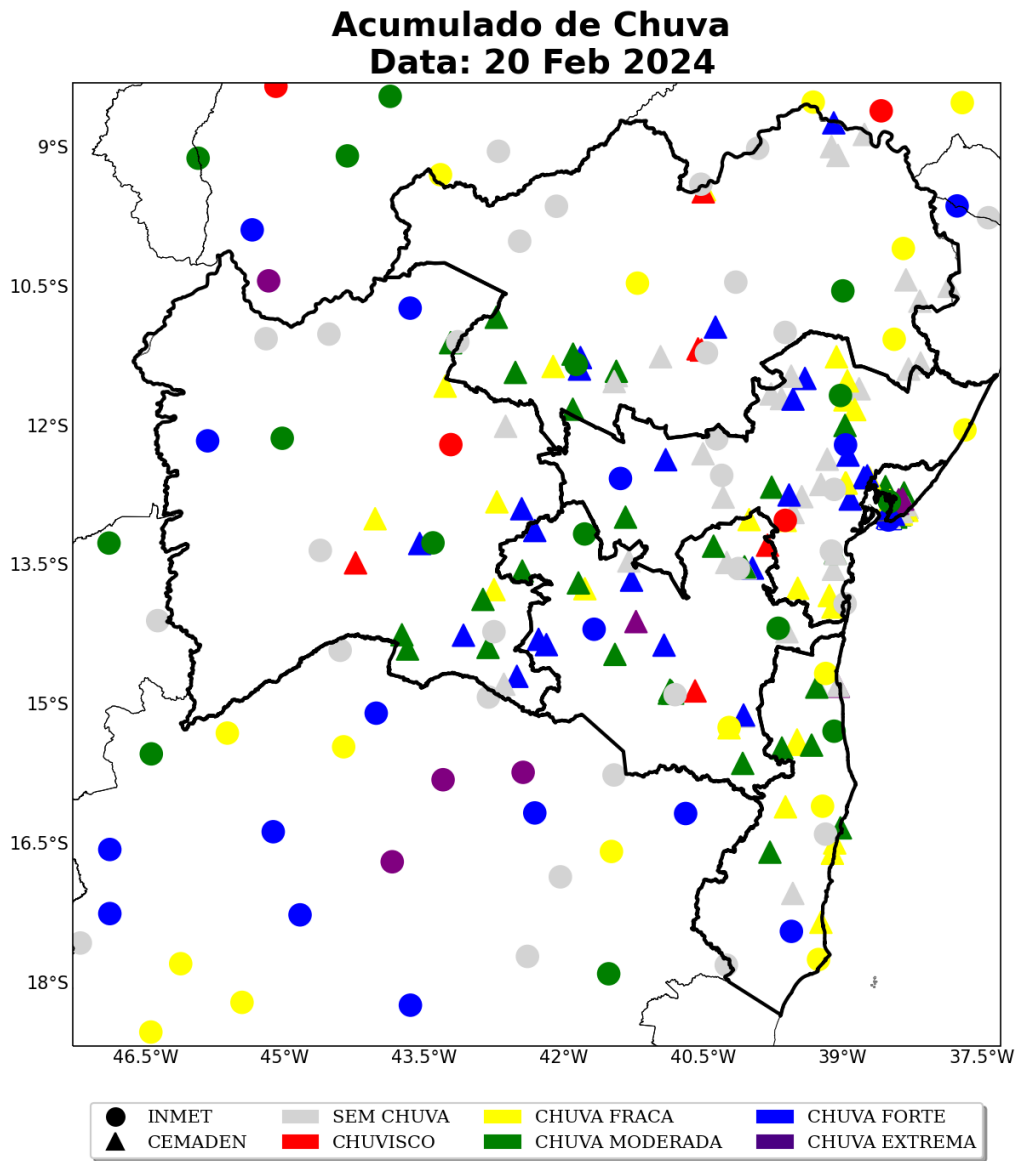

Figura 25: Acumulado diário de precipitação sobre o estado de Bahia para o dia 20 de fevereiro, baseado nas estações meteorológicas do INMET e CEMADEN.