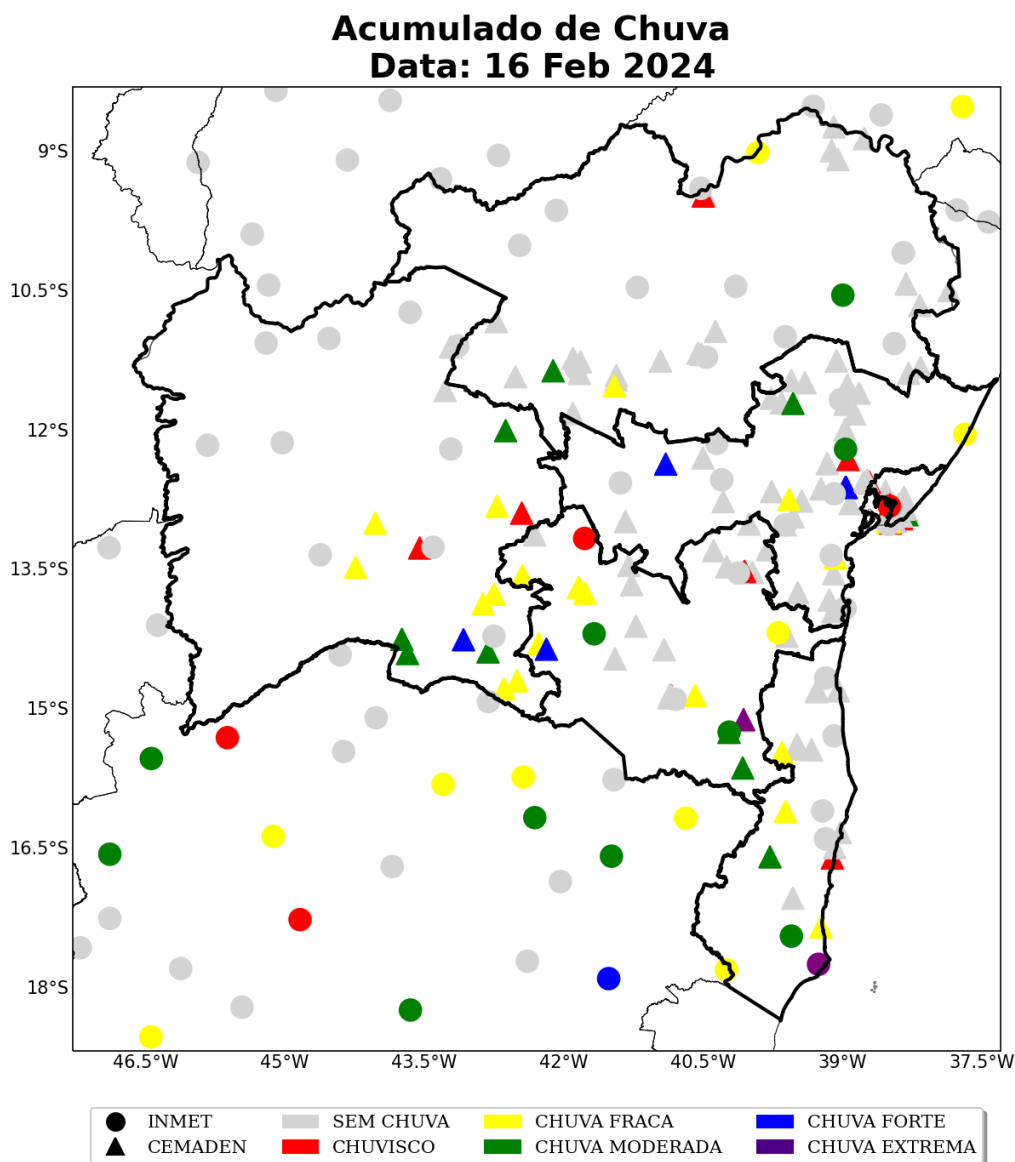

2024, dentro da área de concessão da Neoenergia-COELBA. Nota-se que os máximos pluviométricos ficaram localizados sobre as regionais Norte e Oeste, com volumes superiores a 280 mm.

Figura 21: Acumulado diário de precipitação sobre o estado de Bahia para o dia 16 de fevereiro, baseado nas estações meteorológicas do INMET e CEMADEN.