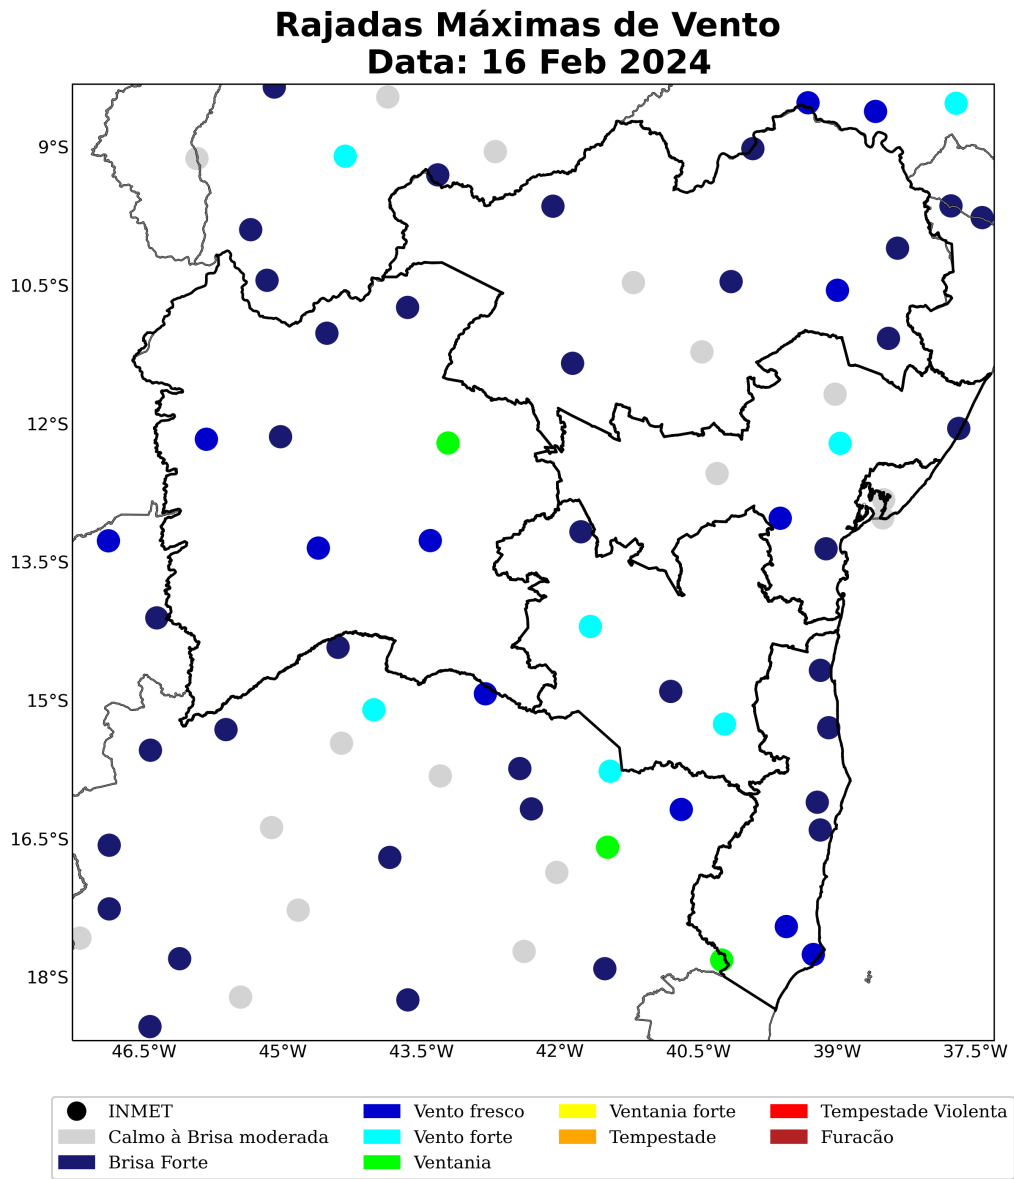

Figura 31: Rajada de vento sobre o estado de Bahia para o dia 16 de fevereiro, baseado nas estações meteorológicas do INMET.