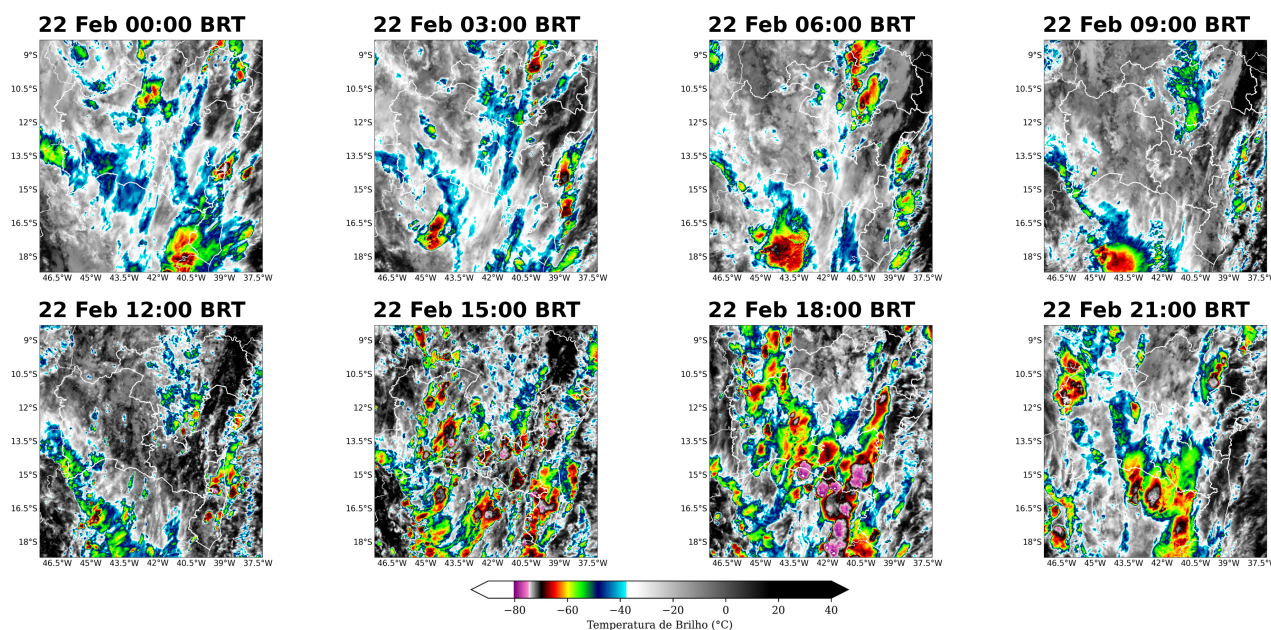

Figura 8: Imagens realçadas do satélite GOES-16 das 00 BRT até 21 BRT (a cada 3 horas) para o dia 22 de fevereiro.

Figura 9: Imagens realçadas do satélite GOES-16 das 00 BRT até 21 BRT (a cada 3 horas) para o dia 23 de fevereiro.