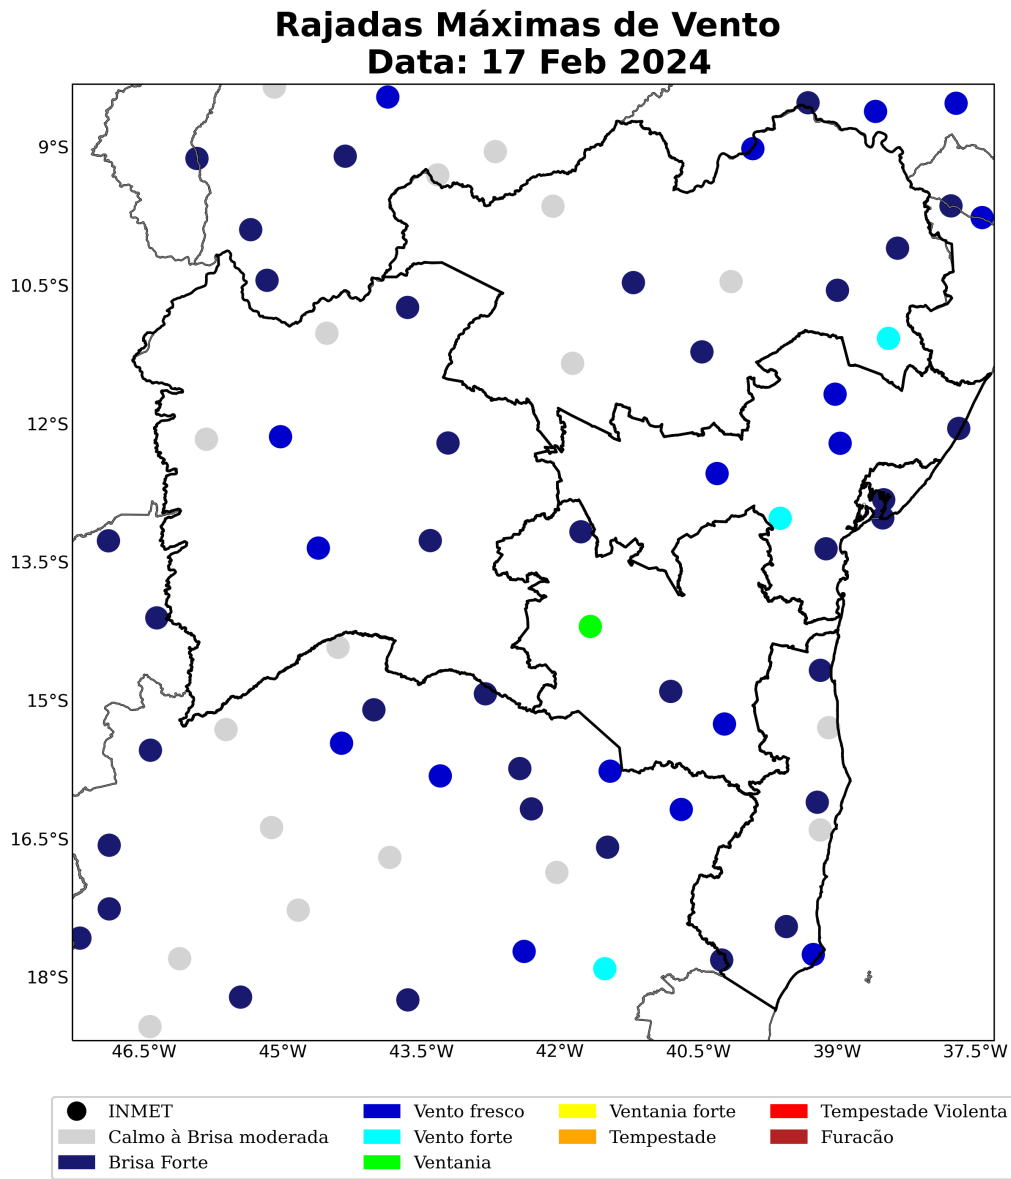

Figura 32: Rajada de vento sobre o estado de Bahia para o dia 17 de fevereiro, baseado nas estações meteorológicas do INMET.