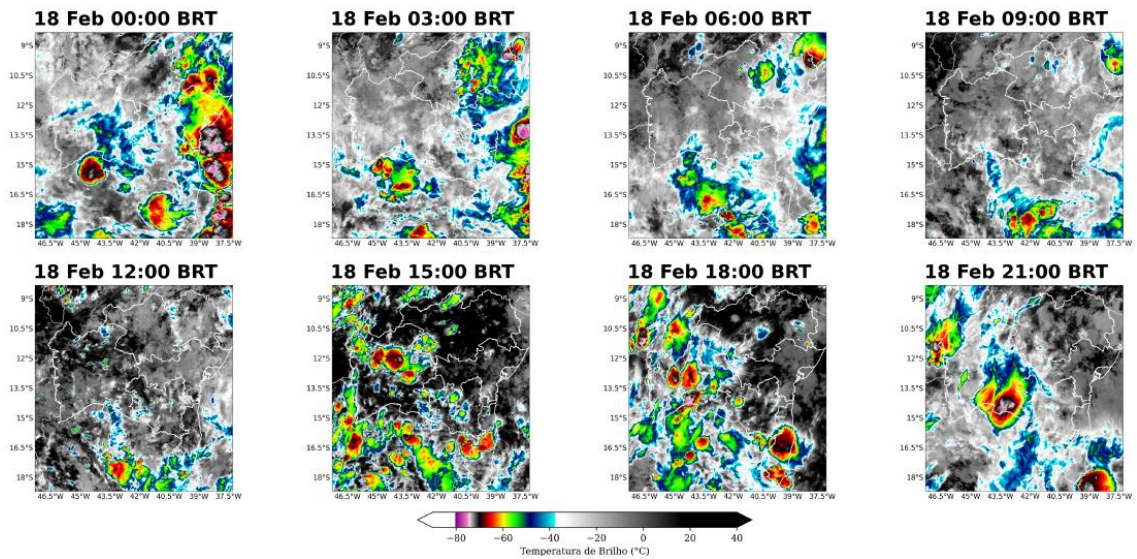

Entre os dias 17 de fevereiro e 23 de fevereiro (Figuras 13-19), houve a predominância de nuvens convectivas profundas associadas a tempestades em toda a área de concessão da Neoenergia-COELBA e em basicamente todos os períodos de cada dia (madrugada até noite). Essas nuvens estão relacionadas a chuvas fortes, intensas rajadas de vento e alta quantidade de raios.

Figura 12 – Imagens realçadas do satélite GOES-16 das 00h00, 03h00, 06h00, 09h00, 12h00, 15h00, 18h00, e 21h00 do dia 16 de fevereiro de 2024. Fonte: Climatempo

Figura 13 – Imagens realçadas do satélite GOES-16 das 00h00, 03h00, 06h00, 09h00, 12h00, 15h00, 18h00, e 21h00 do dia 17 de fevereiro de 2024. Fonte: Climatempo

Figura 14 – Imagens realçadas do satélite GOES-16 das 00h00, 03h00, 06h00, 09h00, 12h00, 15h00, 18h00, e 21h00 do dia 18 de fevereiro de 2024. Fonte: Climatempo

Figura 15 – Imagens realçadas do satélite GOES-16 das 00h00, 03h00, 06h00, 09h00, 12h00, 15h00, 18h00, e 21h00 do dia 19 de fevereiro de 2024. Fonte: Climatempo