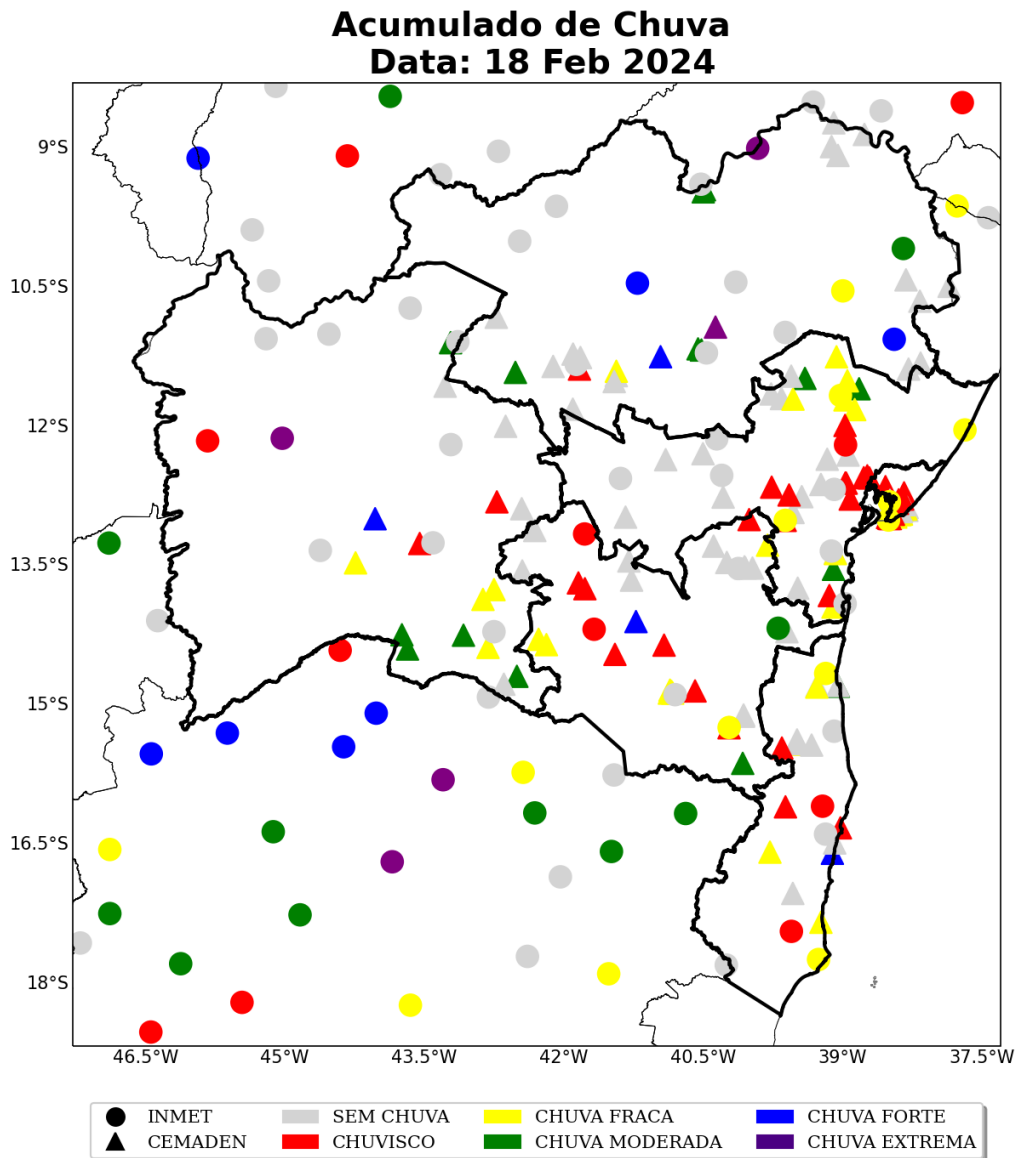

Figura 23: Acumulado diário de precipitação sobre o estado de Bahia para o dia 18 de fevereiro, baseado nas estações meteorológicas do INMET e CEMADEN.