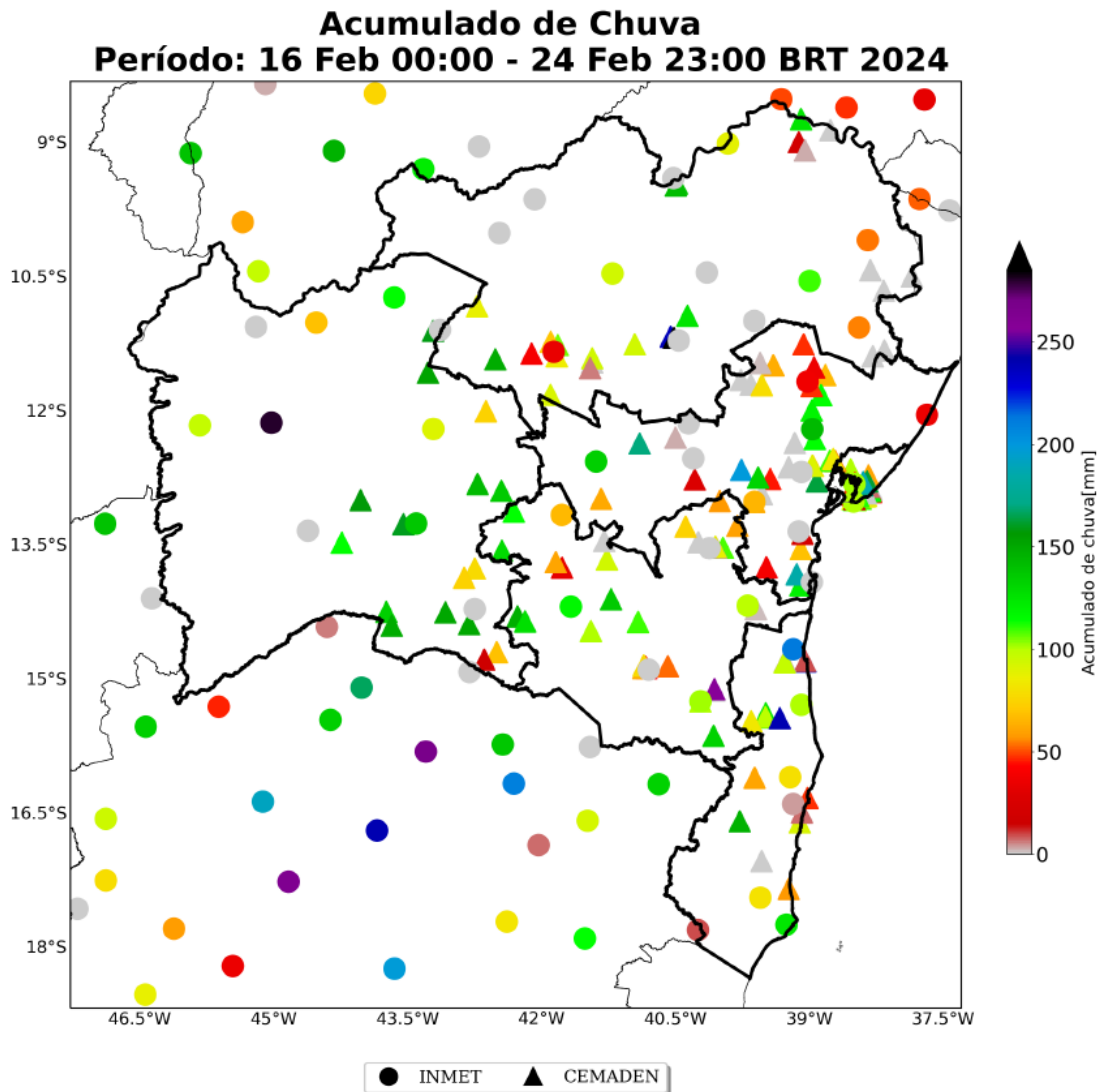

Ocorrência de Raios Data: 17 Feb 2024

Figura 4 – Mapa de incidência de descargas atmosféricas sobre o estado da Bahia no dia 17 de fevereiro.

Ocorrência de Raios
Período: 16 Feb - 24 Feb 2024

Figura 5 – Mapa de incidência de descargas atmosféricas sobre o estado da Bahia do dia 16 a 24 de fevereiro.