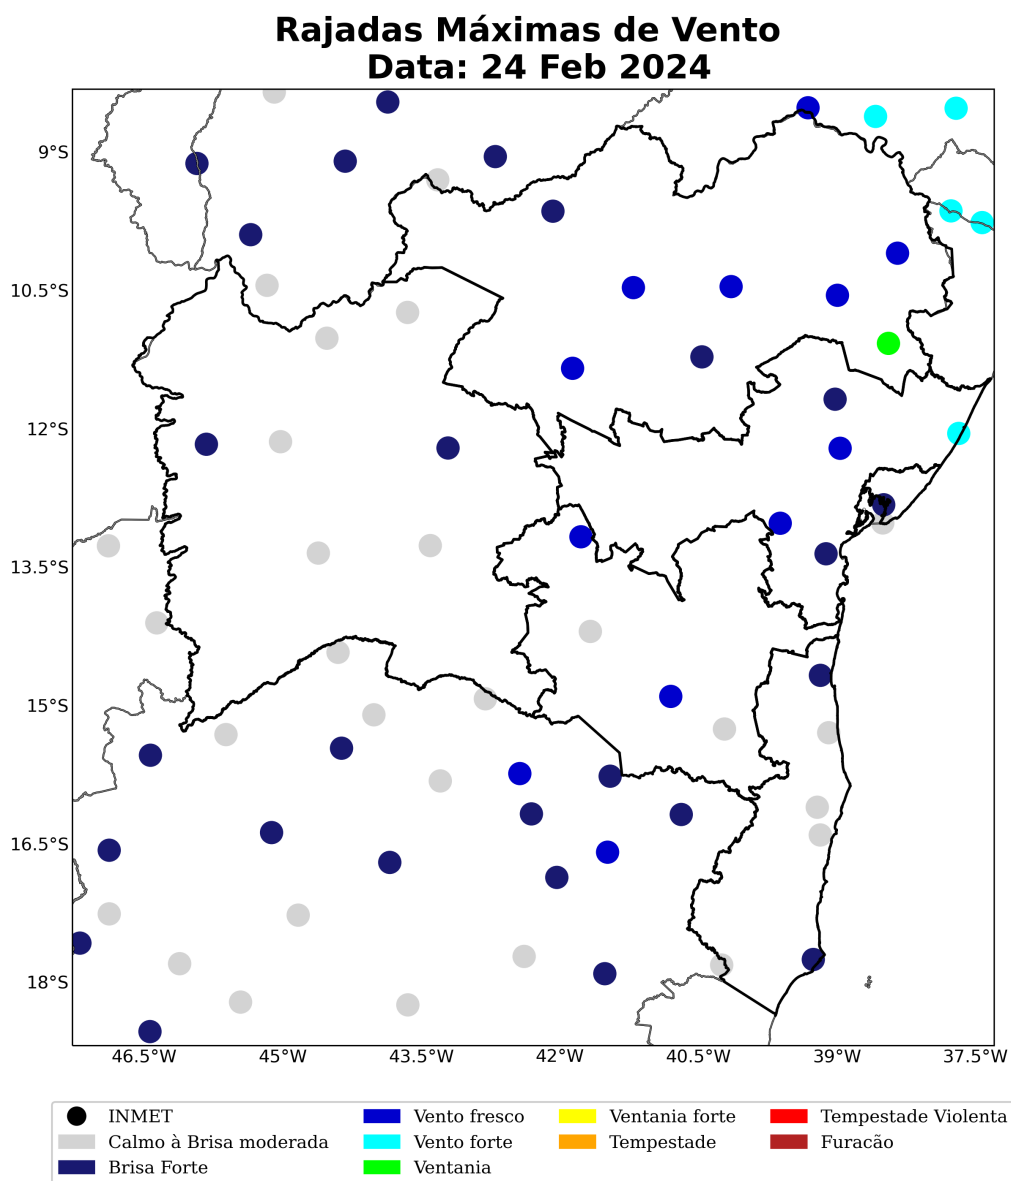

Figura 39: Rajada de vento sobre o estado de Bahia para o dia 24 de fevereiro, baseado nas estações meteorológicas do INMET.

A Tabela 3 apresenta as máximas rajadas de vento registradas durante o evento analisado, 16 a 24 de fevereiro de 2024, sobre a área de concessão da Neoenergia-COELBA. A maior rajada de vento foi observada no município de Ribeira do Amparo localizado na regional Norte, atingindo 74 km/h, classificada como ventania.