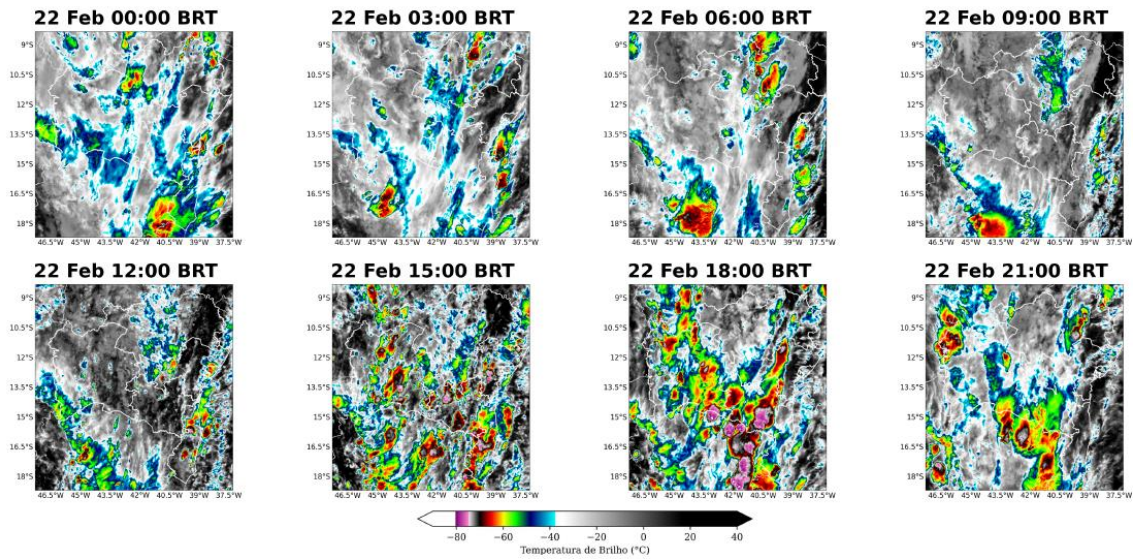

Figura 14 – Imagens realçadas do satélite GOES-16 das 00h00, 03h00, 06h00, 09h00, 12h00, 15h00, 18h00, e 21h00 do dia 18 de fevereiro de 2024. Fonte: Climatempo

Figura 15 – Imagens realçadas do satélite GOES-16 das 00h00, 03h00, 06h00, 09h00, 12h00, 15h00, 18h00, e 21h00 do dia 19 de fevereiro de 2024. Fonte: Climatempo

Figura 16 – Imagens realçadas do satélite GOES-16 das 00h00, 03h00, 06h00, 09h00, 12h00, 15h00, 18h00, e 21h00 do dia 20 de fevereiro de 2024. Fonte: Climatempo

Figura 17 – Imagens realçadas do satélite GOES-16 das 00h00, 03h00, 06h00, 09h00, 12h00, 15h00, 18h00, e 21h00 do dia 21 de fevereiro de 2024. Fonte: Climatempo

Figura 18 – Imagens realçadas do satélite GOES-16 das 00h00, 03h00, 06h00, 09h00, 12h00, 15h00, 18h00, e 21h00 do dia 22 de fevereiro de 2024. Fonte: Climatempo

Figura 19 – Imagens realçadas do satélite GOES-16 das 00h00, 03h00, 06h00, 09h00, 12h00, 15h00, 18h00, e 21h00 do dia 23 de fevereiro de 2024. Fonte: Climatempo