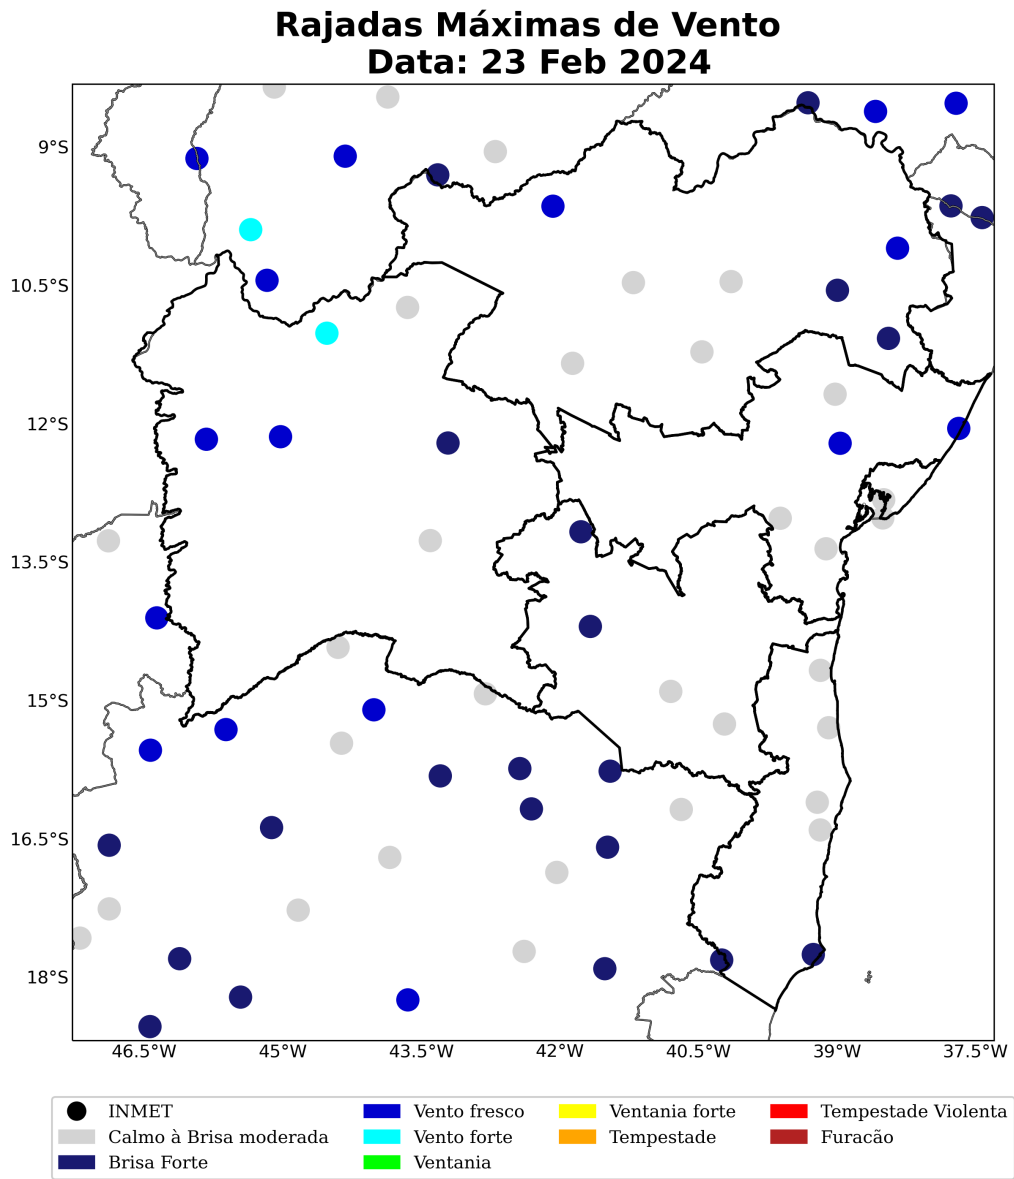

Figura 38: Rajada de vento sobre o estado de Bahia para o dia 23 de fevereiro, baseado nas estações meteorológicas do INMET.