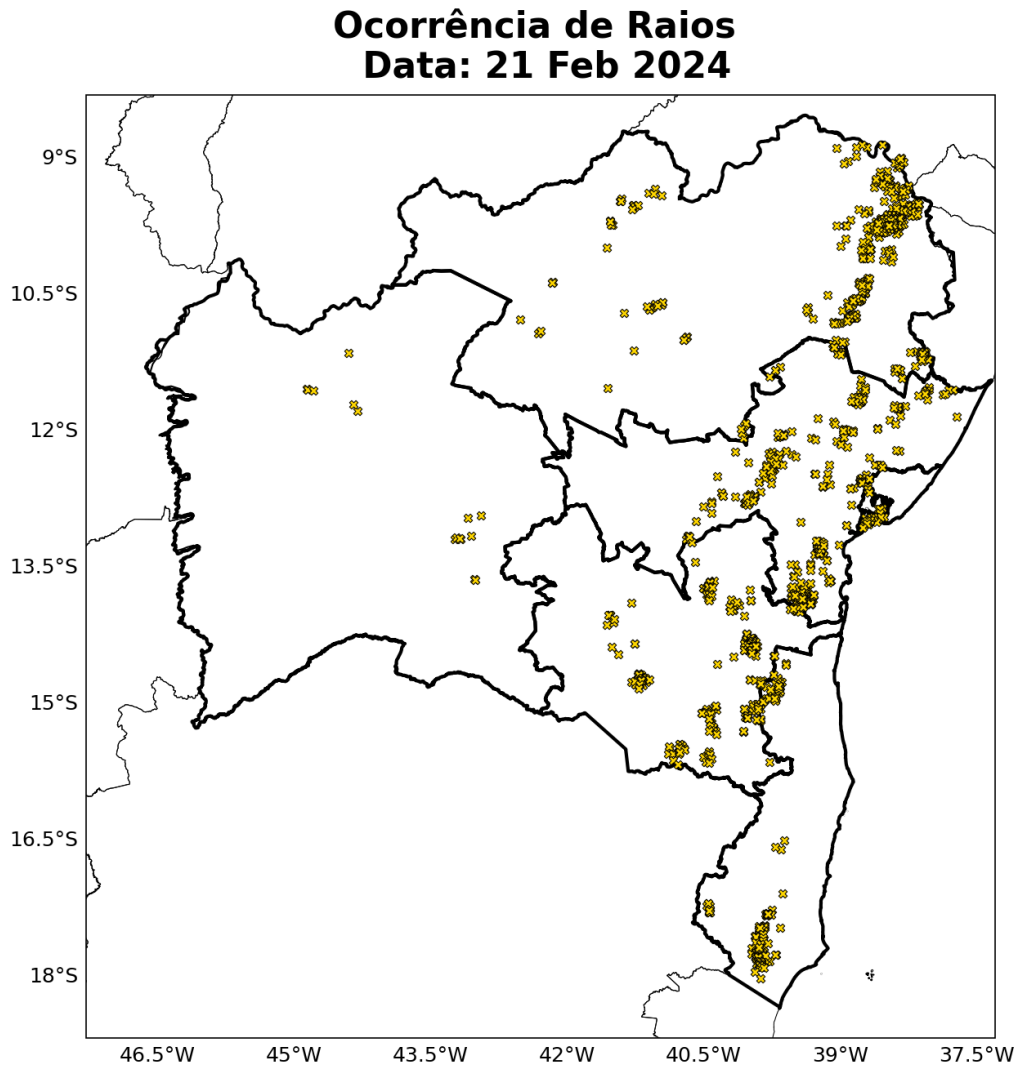

Figura 16: Densidade de descargas atmosféricas nuvem-solo detectadas pelo sistema Earth Networks para o dia 21 de fevereiro sobre a área de concessão da Neoenergia-COELBA.