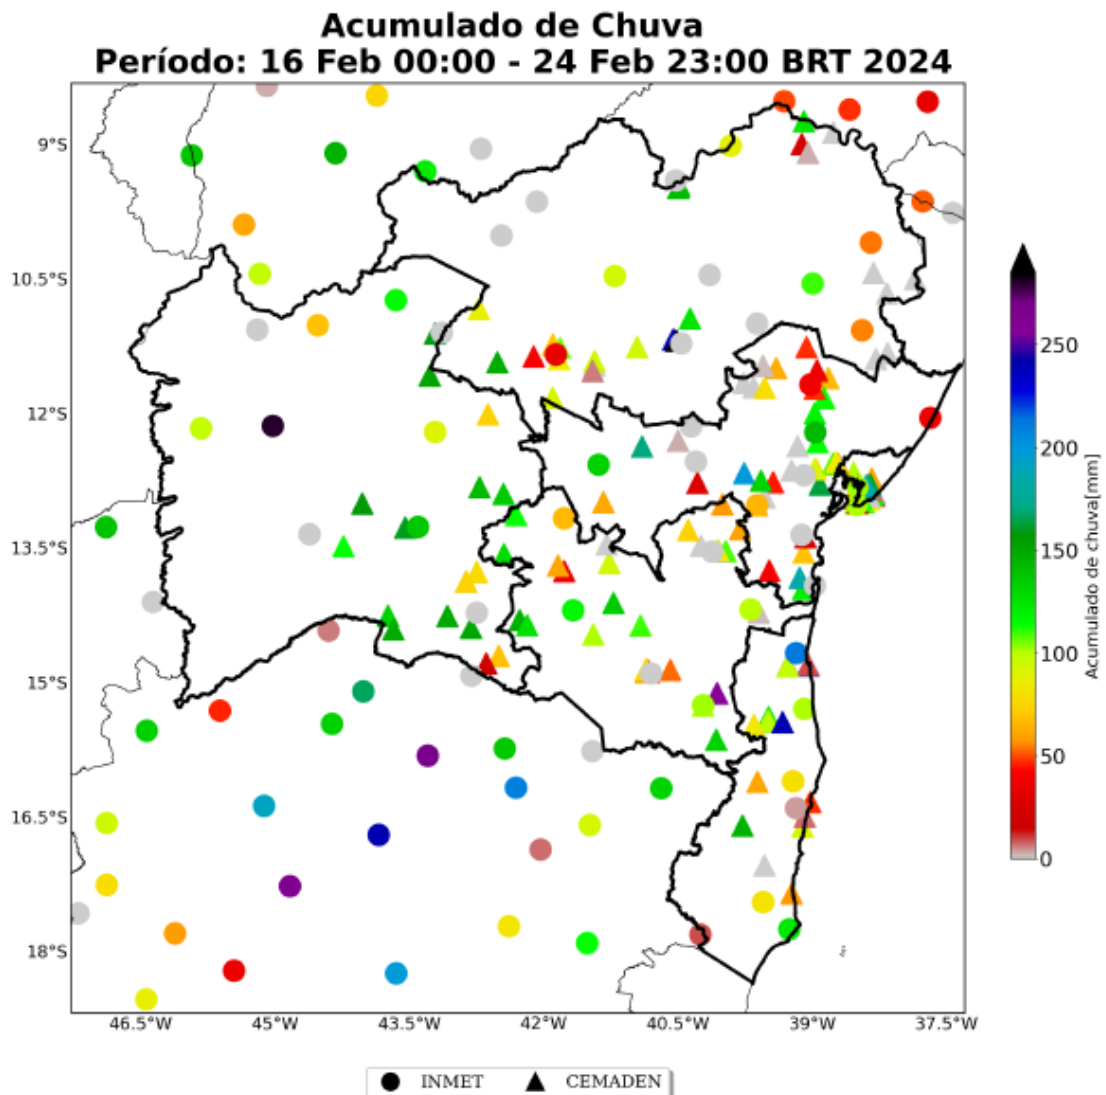

Figura 9 - Mapa de precipitação acumulada de 16/02 a 24/02.

| Fonte: Laudo Meteorológico Climatempo

Nas Figuras 10 e 11, demonstra-se o registro de descargas atmosféricas nuvem-solo, visto que são os tipos de raios que apresentam o maior impacto à infraestrutura e vida humana, nos dias de maior ocorrências e no acumulado. Nota-se que houveram descargas atmosféricas em toda Bahia com uma alta densidade, caracterizando a ocorrência de uma tempestade de raios sobre o estado.