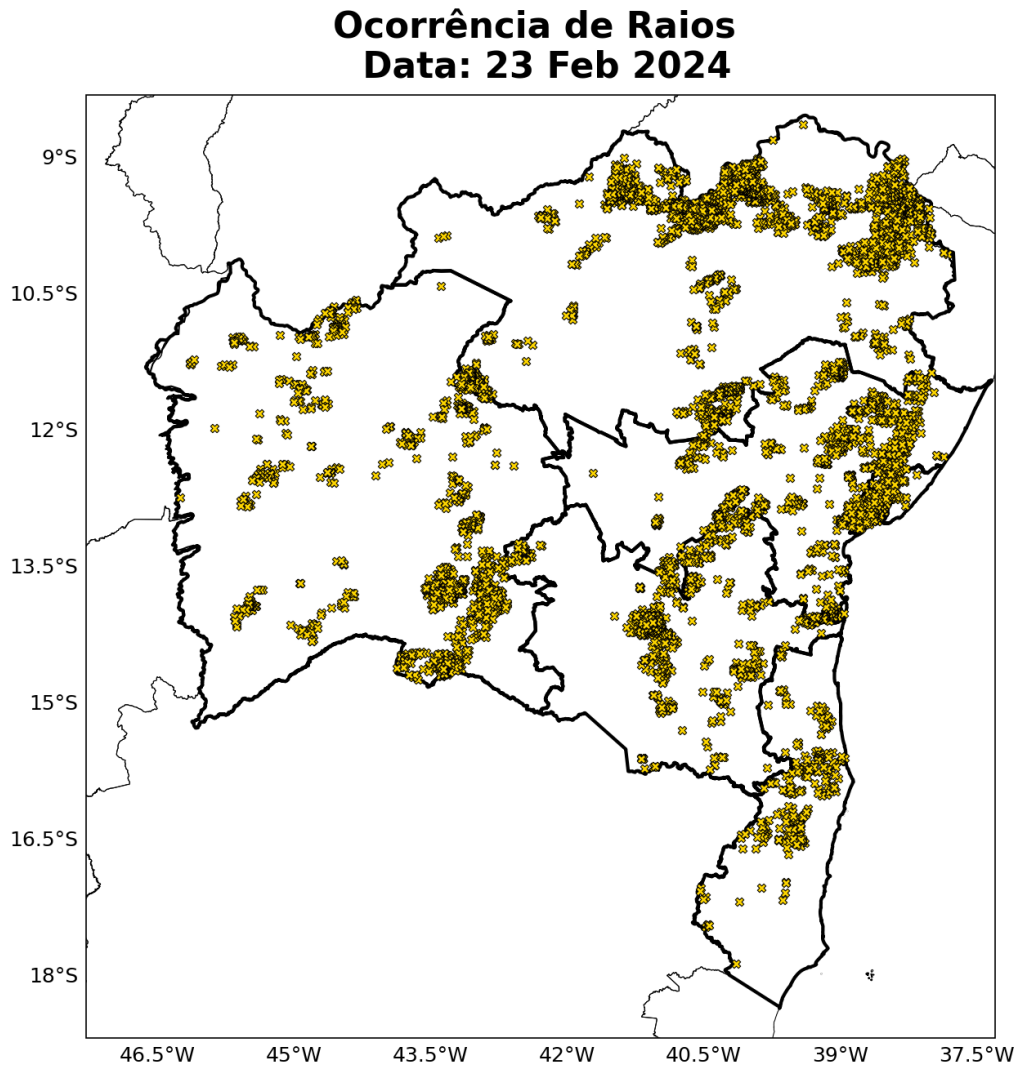

Figura 18: Densidade de descargas atmosféricas nuvem-solo detectadas pelo sistema Earth Networks para o dia 23 de fevereiro sobre a área de concessão da Neoenergia-COELBA.