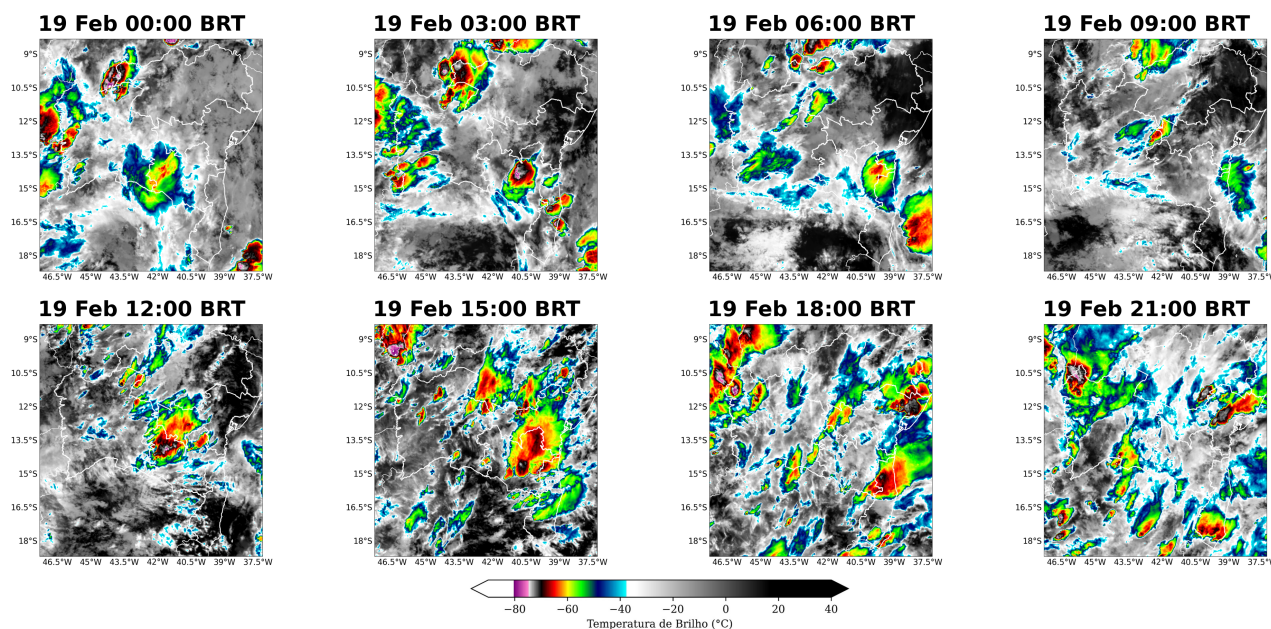

Figura 5: Imagens realçadas do satélite GOES-16 das 00 BRT até 21 BRT (a cada 3 horas) para o dia 19 de fevereiro.