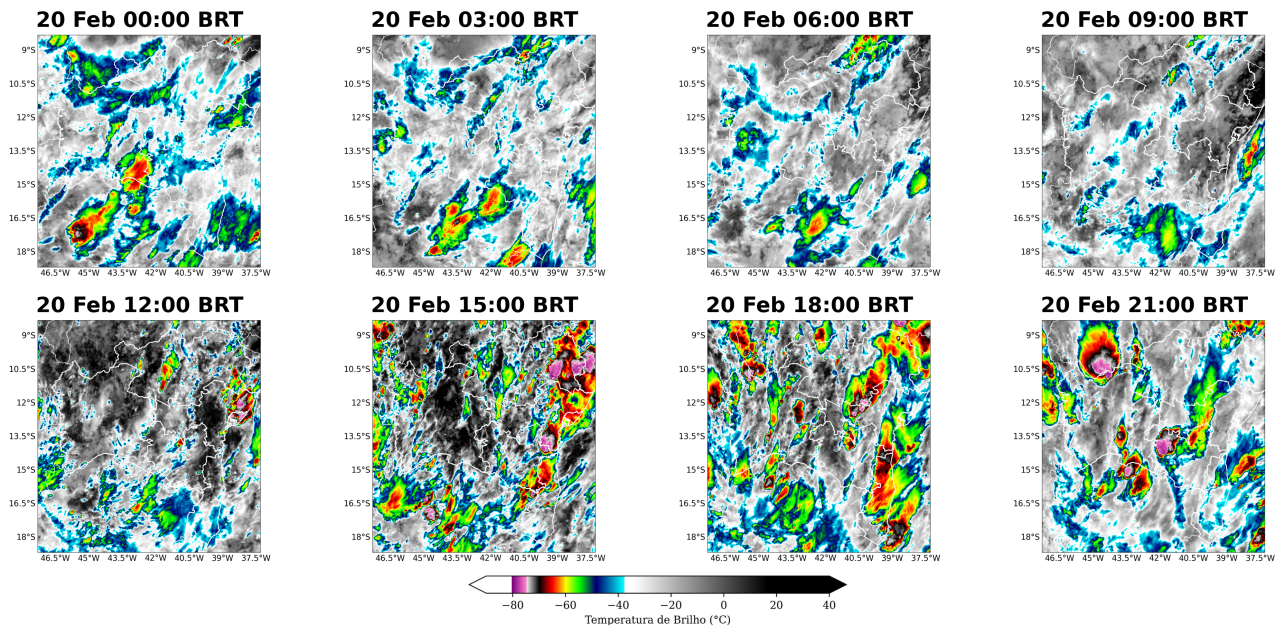

Figura 6: Imagens realçadas do satélite GOES-16 das 00 BRT até 21 BRT (a cada 3 horas) para o dia 20 de fevereiro.

Figura 7: Imagens realçadas do satélite GOES-16 das 00 BRT até 21 BRT (a cada 3 horas) para o dia 21 de fevereiro.