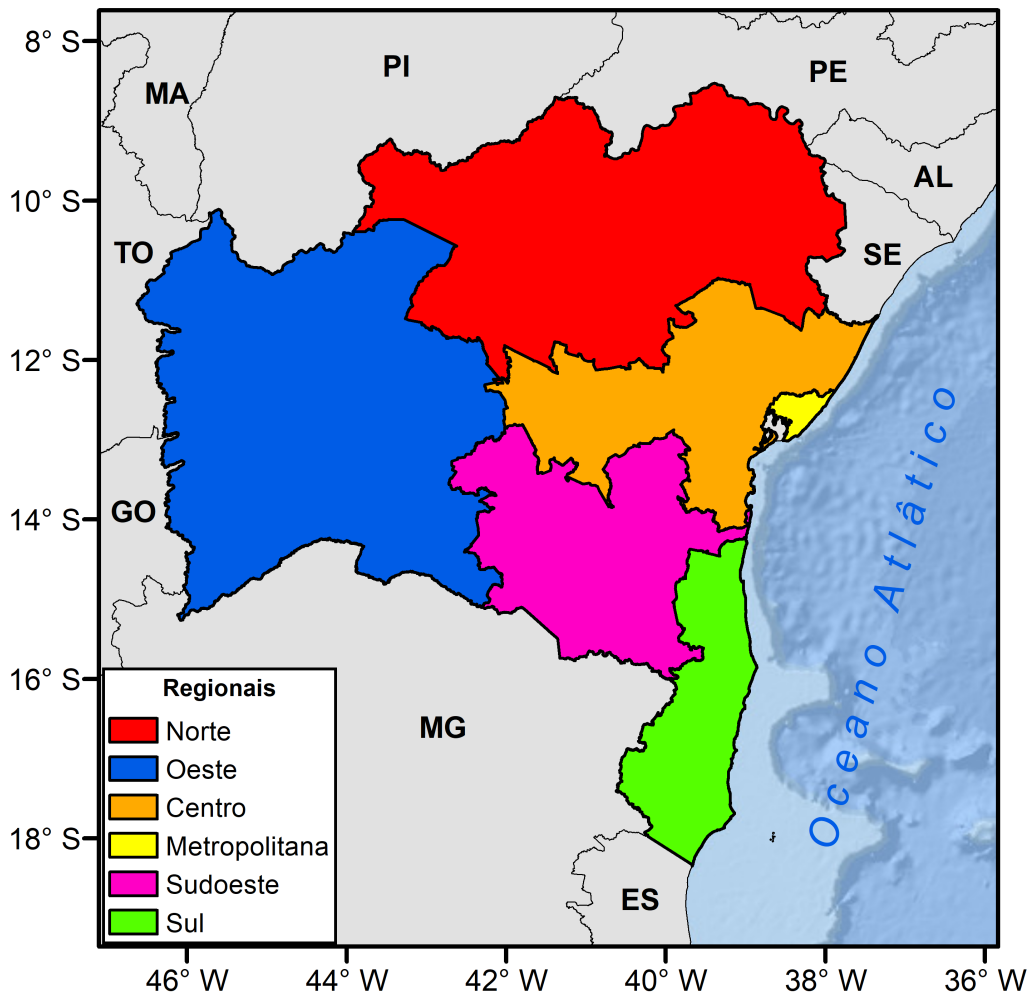

1 Análise de Evento Meteorológico

1.1 Região de Estudo

Na figura a seguir é apresentada a área de concessão da Neoenergia-COELBA, dividida em Regionais, a serem analisadas neste relatório.

Figura 1: Regionais do estado da Bahia atendidas pela Neoenergia-COELBA.

1.2 Descrição do Evento

A combinação da convergência de calor e umidade do interior do país em direção ao estado da Bahia com a formação da tempestade tropical Akará (denominado pela Marinha do Brasil) e com a divergência em altos níveis da atmosfera foram responsáveis pela formação de fortes tempestades na área de concessão da Neoenergia-COELBA. No período de 16 a 24 de fevereiro de 2024 houve registro de chuvas intensas, tempestades e ventos fortes.

Sede Climatempo - Avenida Paulista, 302 - 5º andar | Sala 63 - Bela Vista - São Paulo/SP - CEP 01310-000 - Tel. (11) 3736-4591