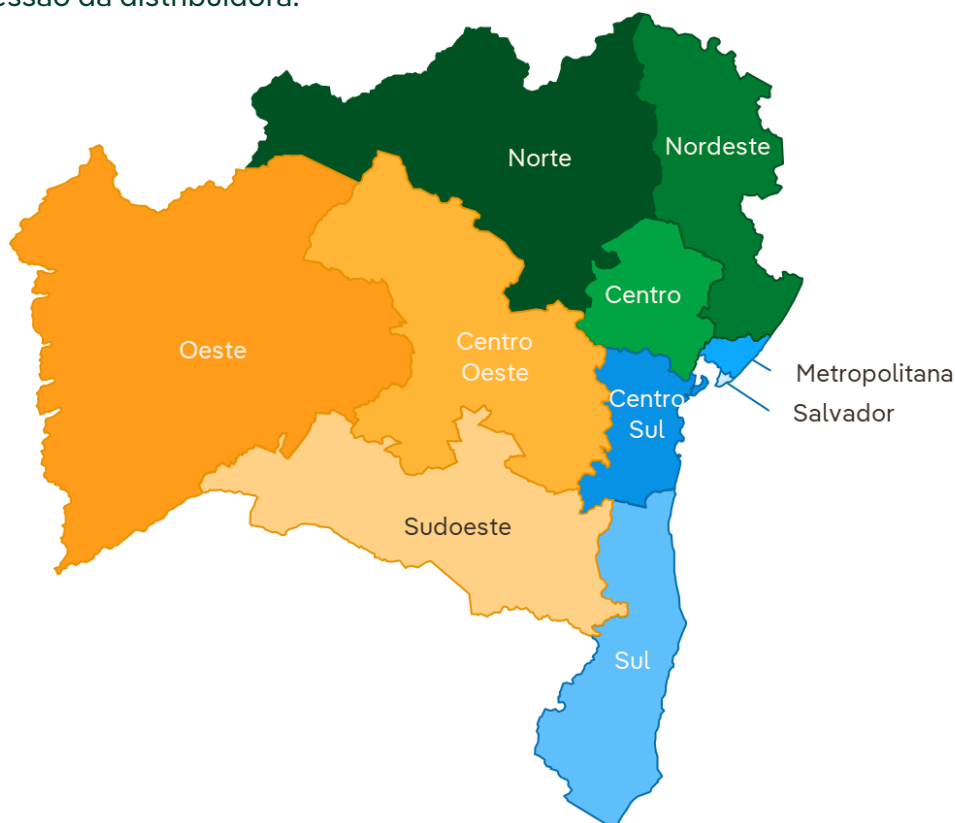

4.3. Mapa geolétrico e diagrama unifilar da região afetada

A Neoenergia Coelba é dividida em 10 setores, abrangendo todo o estado da Bahia. Este evento afetou 417 (quatrocentos e dezessete) municípios dos setores operacionais da área de concessão da distribuidora.

Figura 7 – Mapa de divisão dos setores da Neoenergia Coelba

4.3.1. Diagrama unifilar dos alimentadores afetados

São 141 alimentadores que foram completamente afetados pela Situação de Emergência. Esses alimentadores afetados estão listados na Tabela 1. O diagrama unifilar deles é mostrado no Anexo III.