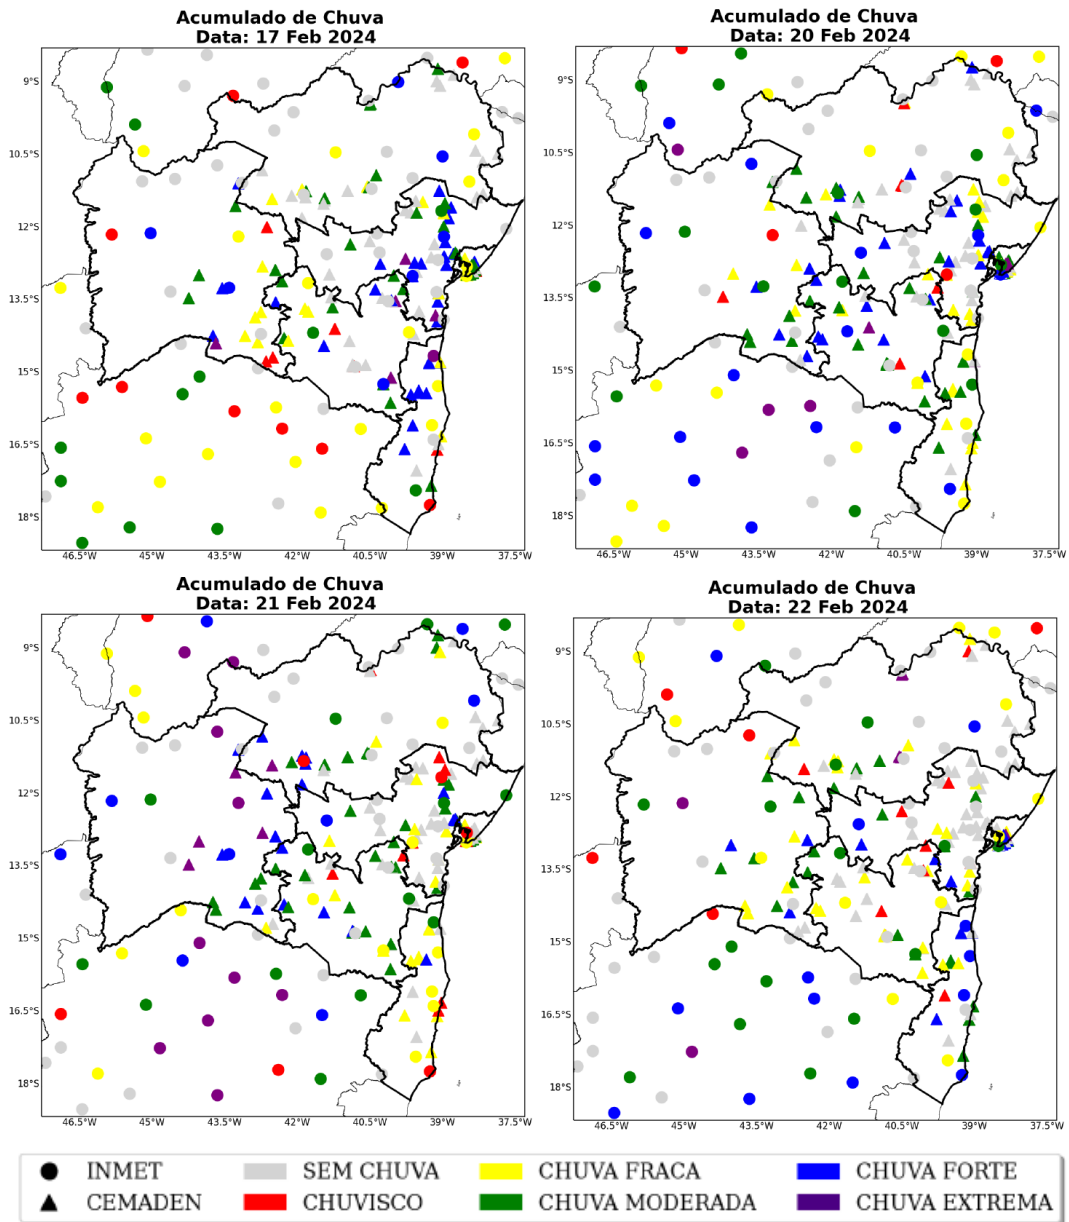

Figura 8 - Mapa de precipitação dos dias 17, 20, 21 e 22 de fevereiro.

Fonte: Laudo Meteorológico Climatempo