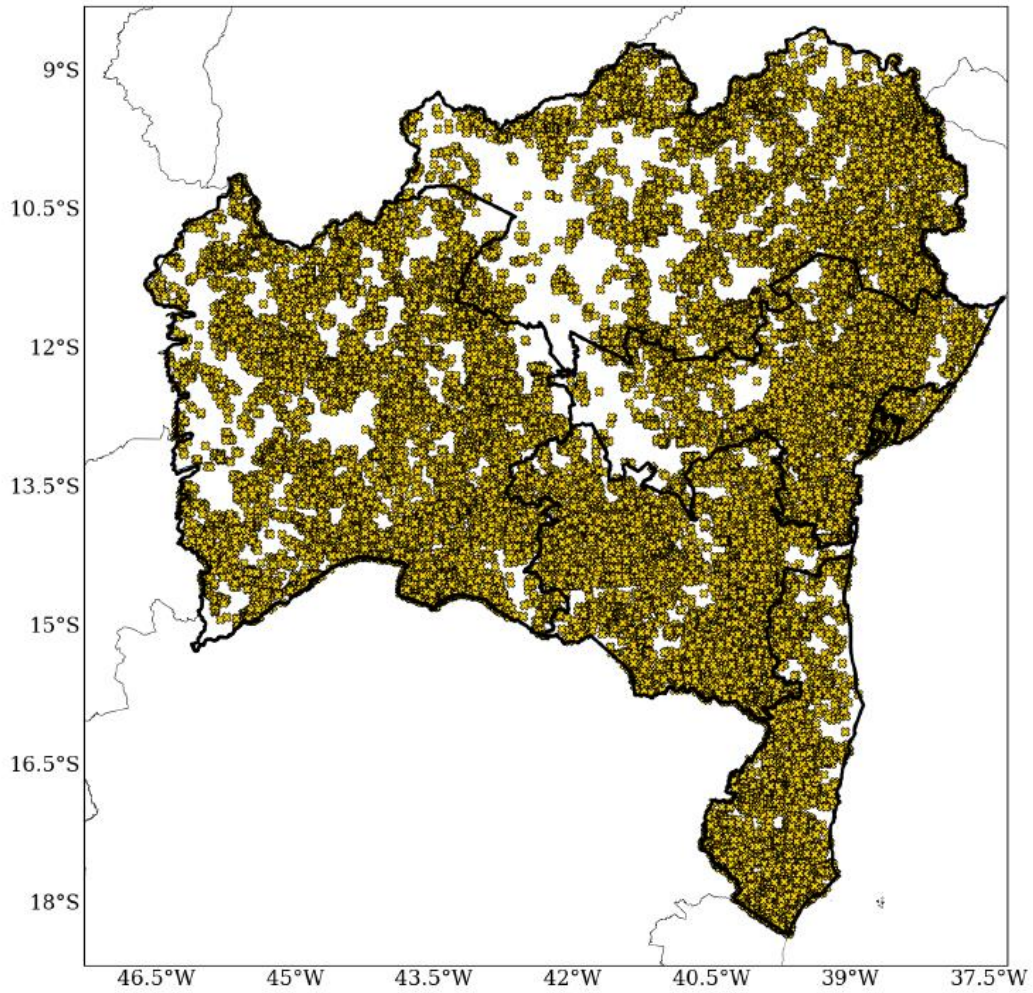

Nos municípios afetados ocorreram diversos danos, como enxurradas, alagamentos, deslizamento de terra, desabamento de casas por conta da grande quantidade água, buracos em estradas e pontes caídas. Ainda, por conta dos fortes ventos ocorridos no período, árvores foram derrubadas, inclusive sobre a rede elétrica, causando sérios transtornos de tráfego nas vias e colocando a população em risco.

Ocorrência de Raios Data: 17 Feb 2024

Figura 4 – Mapa de incidência de descargas atmosféricas sobre o estado da Bahia no dia 17 de fevereiro.

Ocorrência de Raios
Período: 16 Feb - 24 Feb 2024

Figura 5 – Mapa de incidência de descargas atmosféricas sobre o estado da Bahia do dia 16 a 24 de fevereiro.