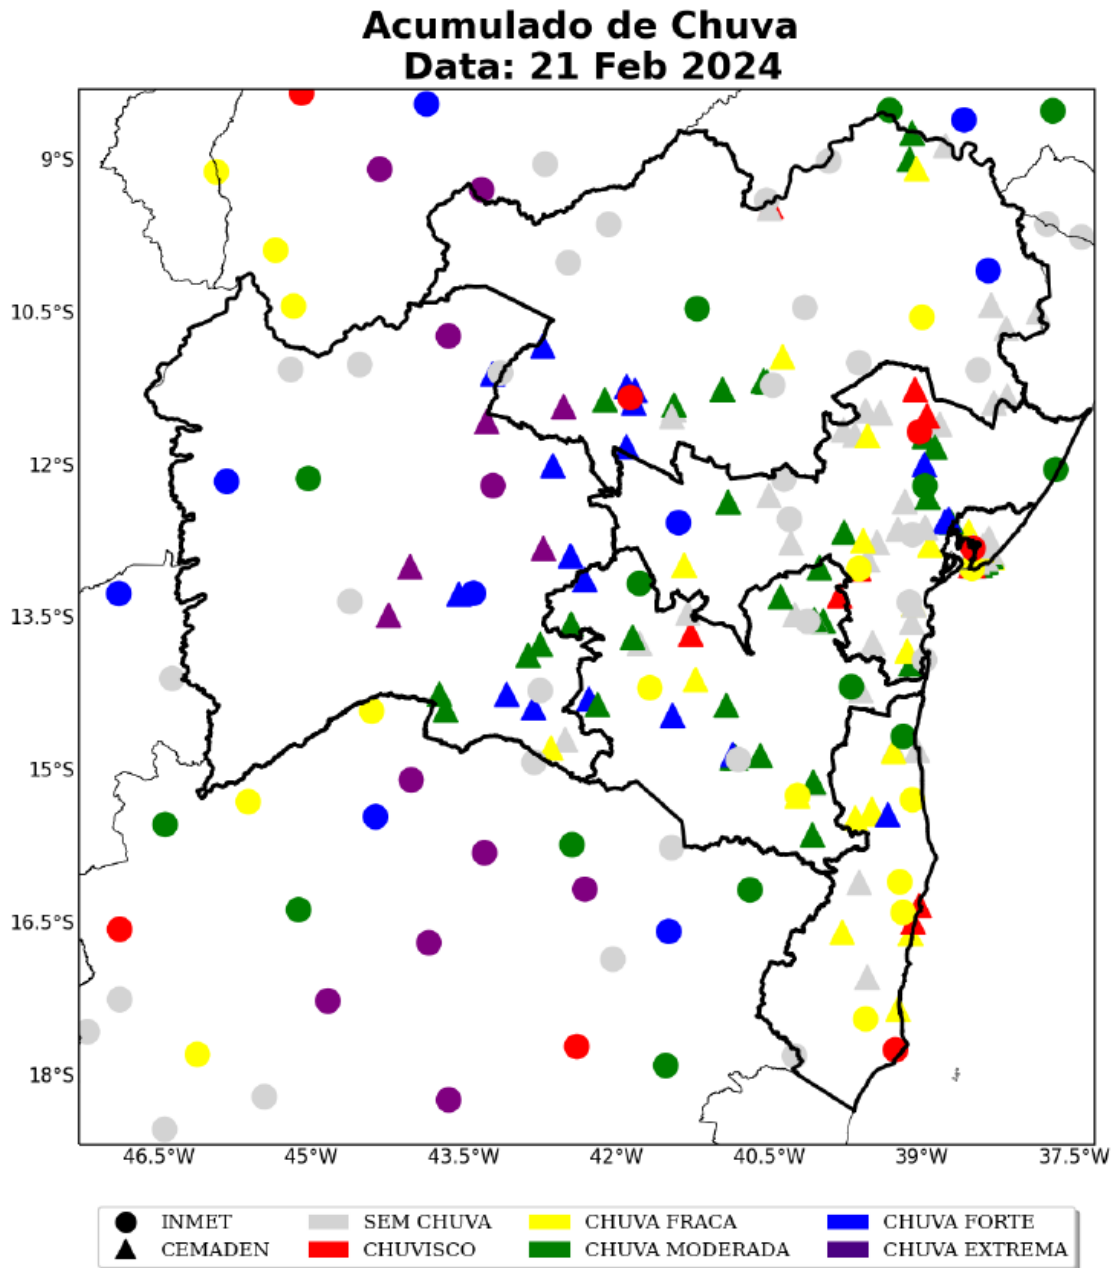

Nos municípios afetados ocorreram diversos danos, como enxurradas, alagamentos, deslizamento de terra, desabamento de casas por conta da grande quantidade água, buracos em estradas e pontes caídas. Ainda, por conta dos fortes ventos ocorridos no período, árvores foram derrubadas, inclusive sobre a rede elétrica, causando sérios transtornos de tráfego nas vias e colocando a população em risco.

Ainda segundo a Climatempo, “houve registro de alta densidade de descargas elétricas sobre toda a área de concessão da Neoenergia-COELBA. A regional Norte foi a que apresentou a maior quantidade de raios durante o evento, totalizando 24.911 ocorrências, o qual caracteriza o evento como tempestade de raios. A combinação de chuvas intensas com a alta densidade de raios e fortes rajadas de vento evidenciam a ocorrência de um evento severo”. Nas Figuras 1, 2, 3 e 4 é possível observar um compilado dos dias em que o estado mais sofreu com precipitação e ocorrência de raios. Já nas Figuras 5 e 6, o acumulado de descargas atmosféricas e chuvas que afetaram a região no período de 16 a

24. Diante dessa situação climática, diversos danos foram causados na rede de distribuição da Neoenergia Coelba, causando interrupções no fornecimento de energia elétrica nos municípios.

Figura 1 - Mapa de precipitações sobre o estado da Bahia no dia 17 de fevereiro.