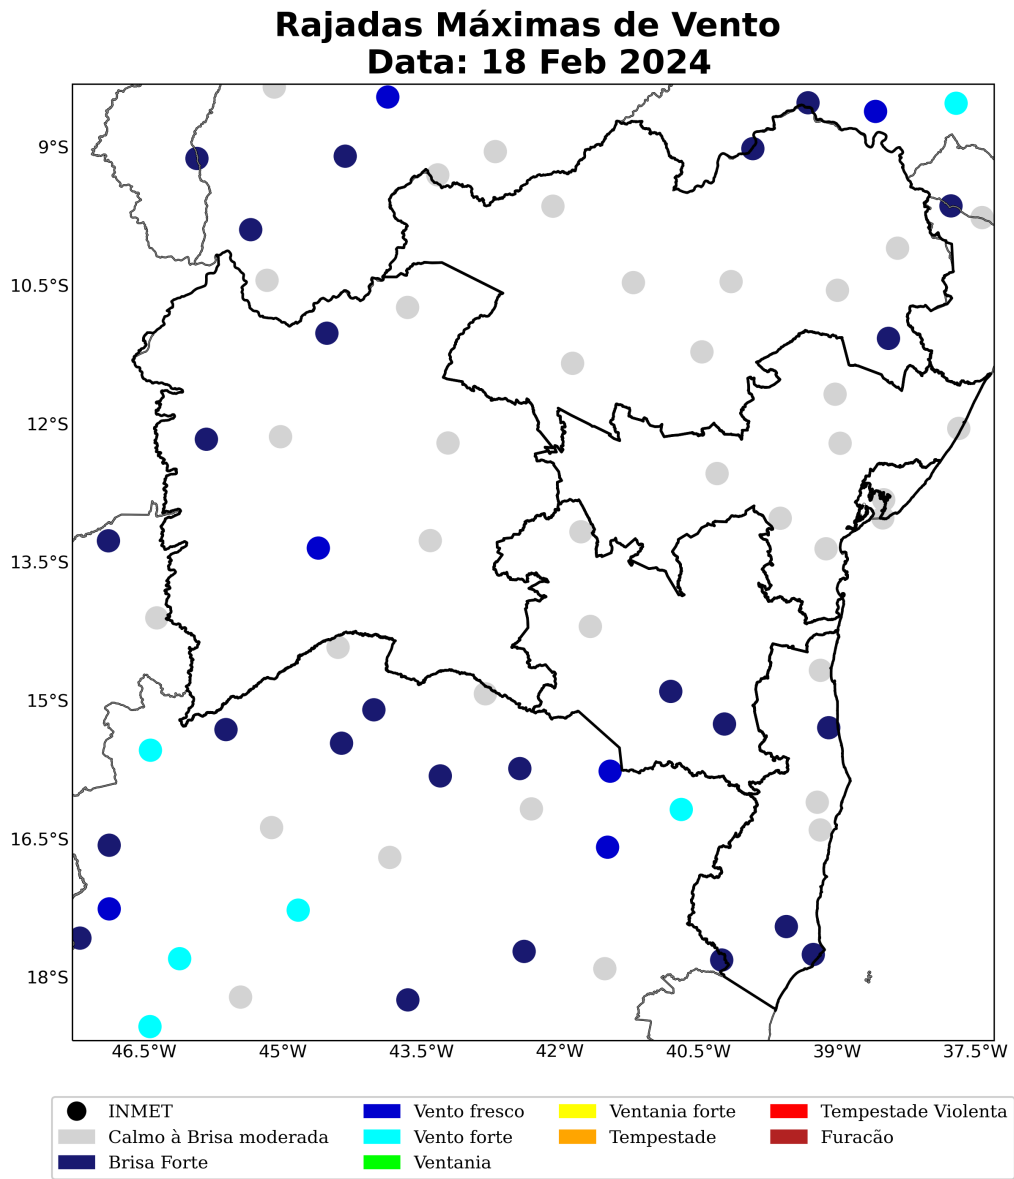

Figura 33: Rajada de vento sobre o estado de Bahia para o dia 18 de fevereiro, baseado nas estações meteorológicas do INMET.