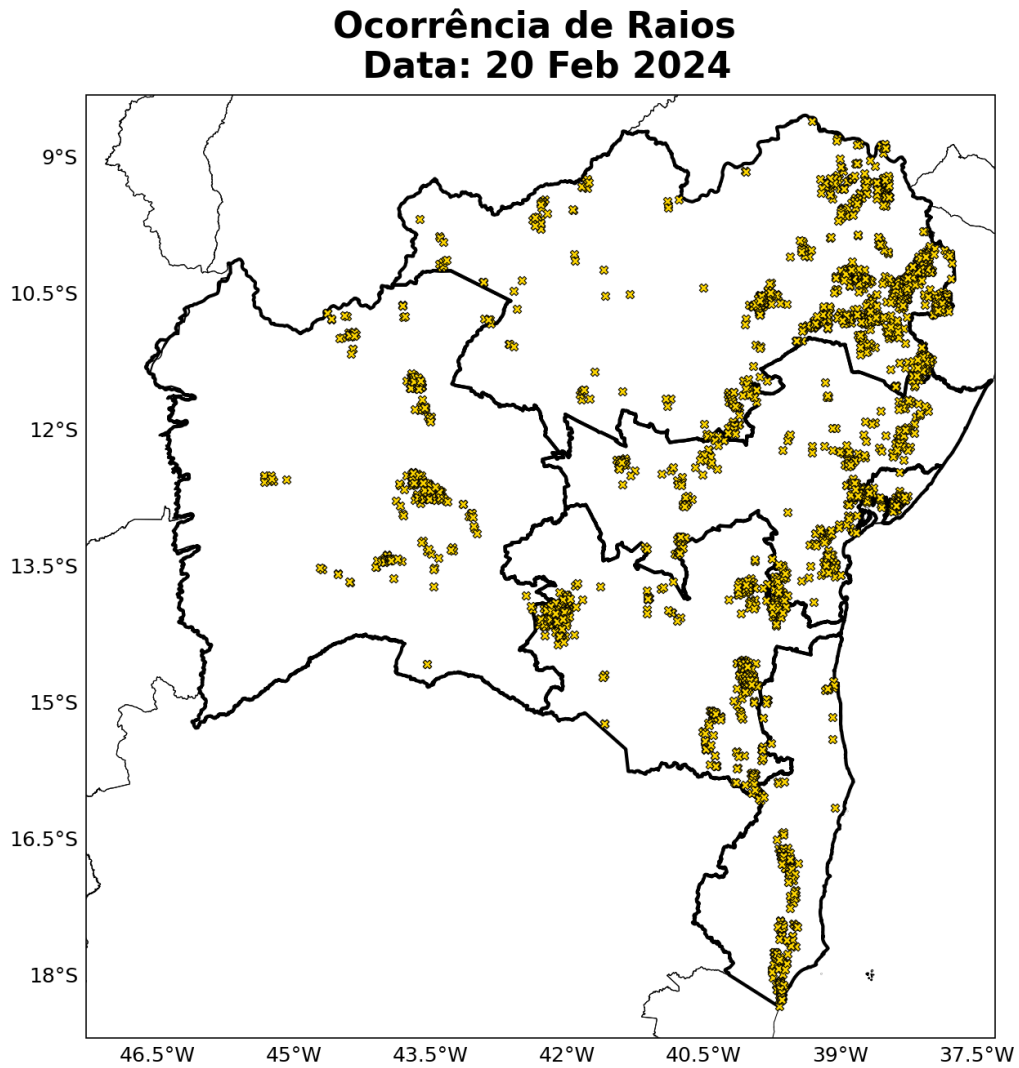

Figura 15: Densidade de descargas atmosféricas nuvem-solo detectadas pelo sistema Earth Networks para o dia 20 de fevereiro sobre a área de concessão da Neoenergia-COELBA.