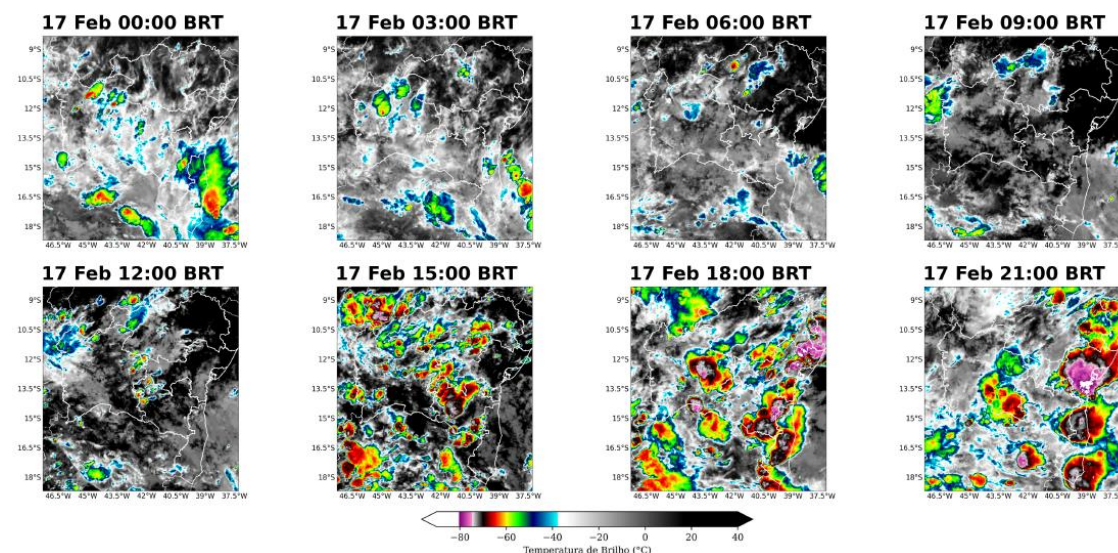

Entre os dias 17 de fevereiro e 23 de fevereiro (Figuras 13-19), houve a predominância de nuvens convectivas profundas associadas a tempestades em toda a área de concessão da Neoenergia-COELBA e em basicamente todos os períodos de cada dia (madrugada até noite). Essas nuvens estão relacionadas a chuvas fortes, intensas rajadas de vento e alta quantidade de raios.

Figura 12 – Imagens realçadas do satélite GOES-16 das 00h00, 03h00, 06h00, 09h00, 12h00, 15h00, 18h00, e 21h00 do dia 16 de fevereiro de 2024. Fonte: Climatempo

Figura 13 – Imagens realçadas do satélite GOES-16 das 00h00, 03h00, 06h00, 09h00, 12h00, 15h00, 18h00, e 21h00 do dia 17 de fevereiro de 2024. Fonte: Climatempo