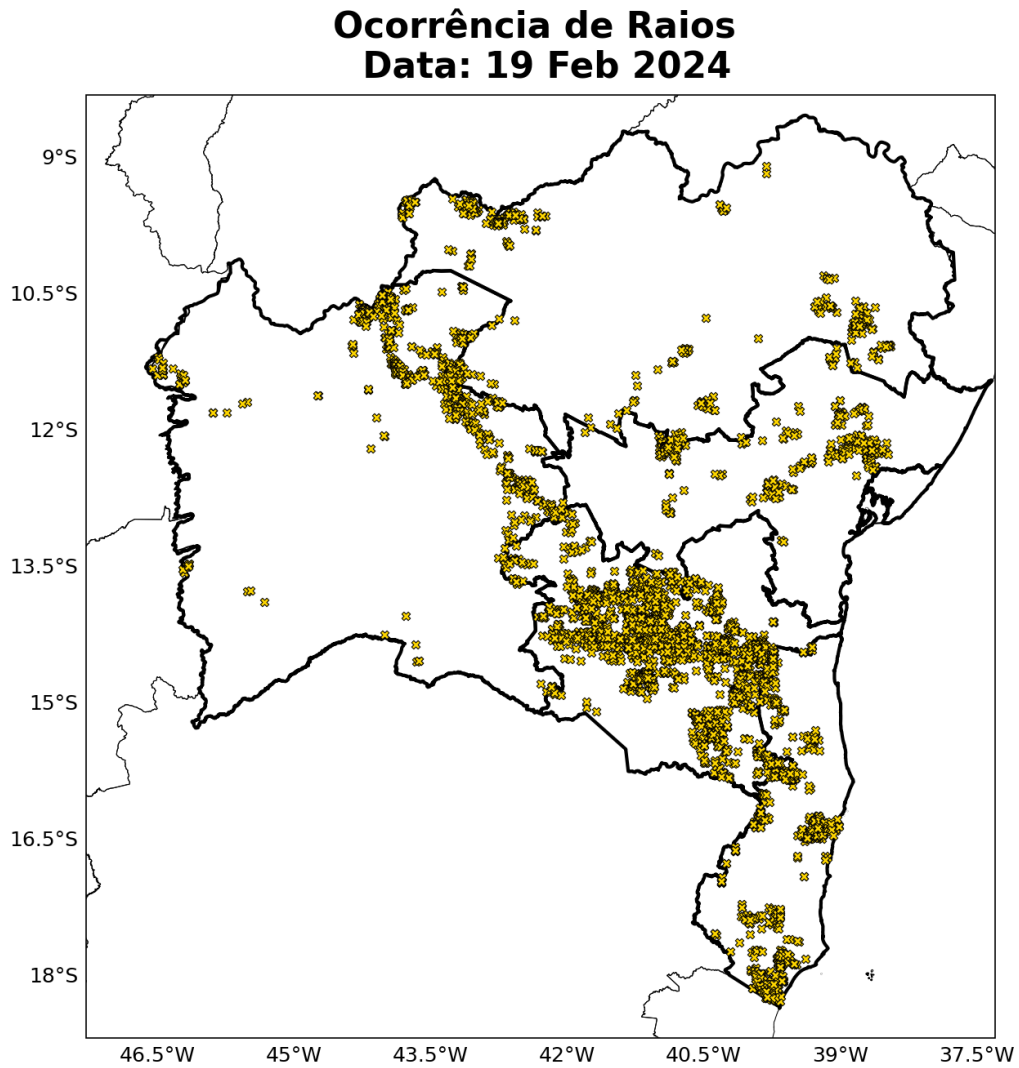

Figura 14: Densidade de descargas atmosféricas nuvem-solo detectadas pelo sistema Earth Networks para o dia 19 de fevereiro sobre a área de concessão da Neoenergia-COELBA.