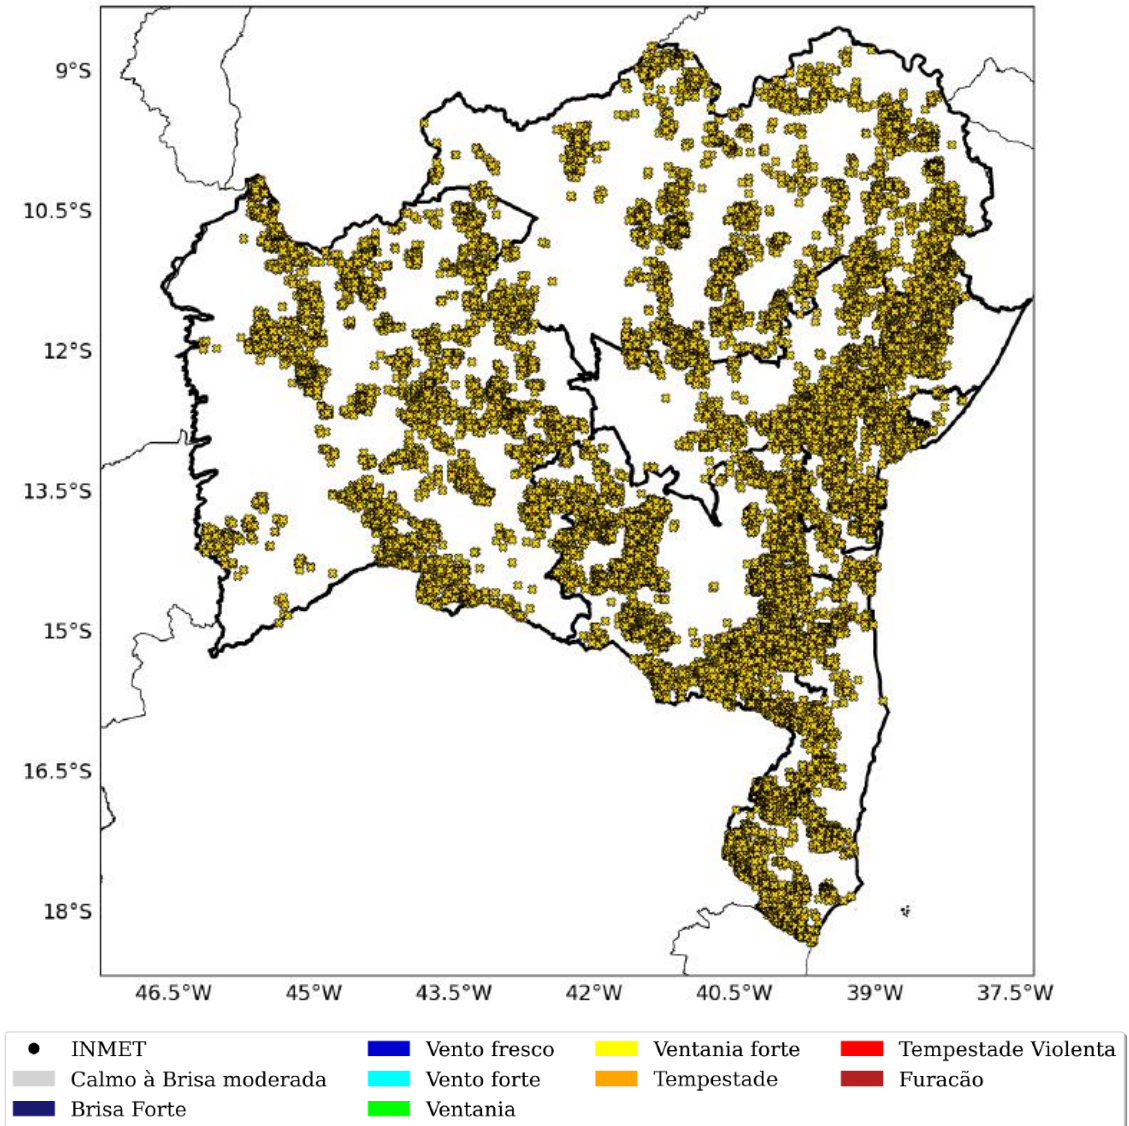

Nos municípios afetados ocorreram diversos danos, como enxurradas, alagamentos, deslizamento de terra, desabamento de casas por conta da grande quantidade água, buracos em estradas e pontes caídas. Ainda, por conta dos fortes ventos ocorridos no período, árvores foram derrubadas, inclusive sobre a rede elétrica, causando sérios transtornos de tráfego nas vias e colocando a população em risco.

Ocorrência de Raios Data: 17 Feb 2024

Figura 4 – Mapa de incidência de descargas atmosféricas sobre o estado da Bahia no dia 17 de fevereiro.

Ocorrência de Raios
Período: 16 Feb - 24 Feb 2024

Figura 5 – Mapa de incidência de descargas atmosféricas sobre o estado da Bahia do dia 16 a 24 de fevereiro.