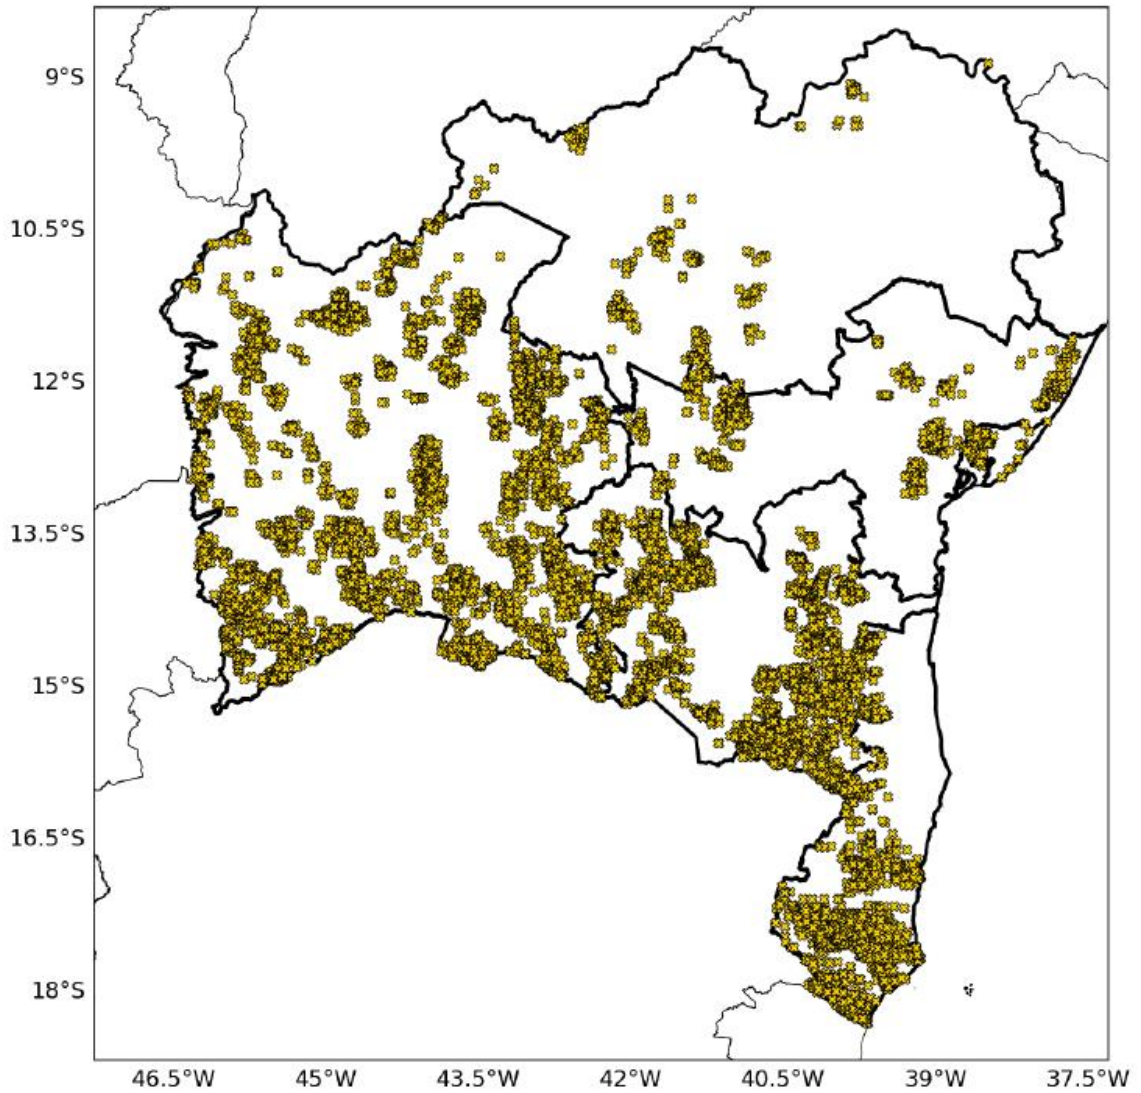

Ocorrência de Raios Data: 16 Feb 2024

Figura 3 - Mapa de incidência de descargas atmosféricas sobre o estado da Bahia no dia 16 de fevereiro.