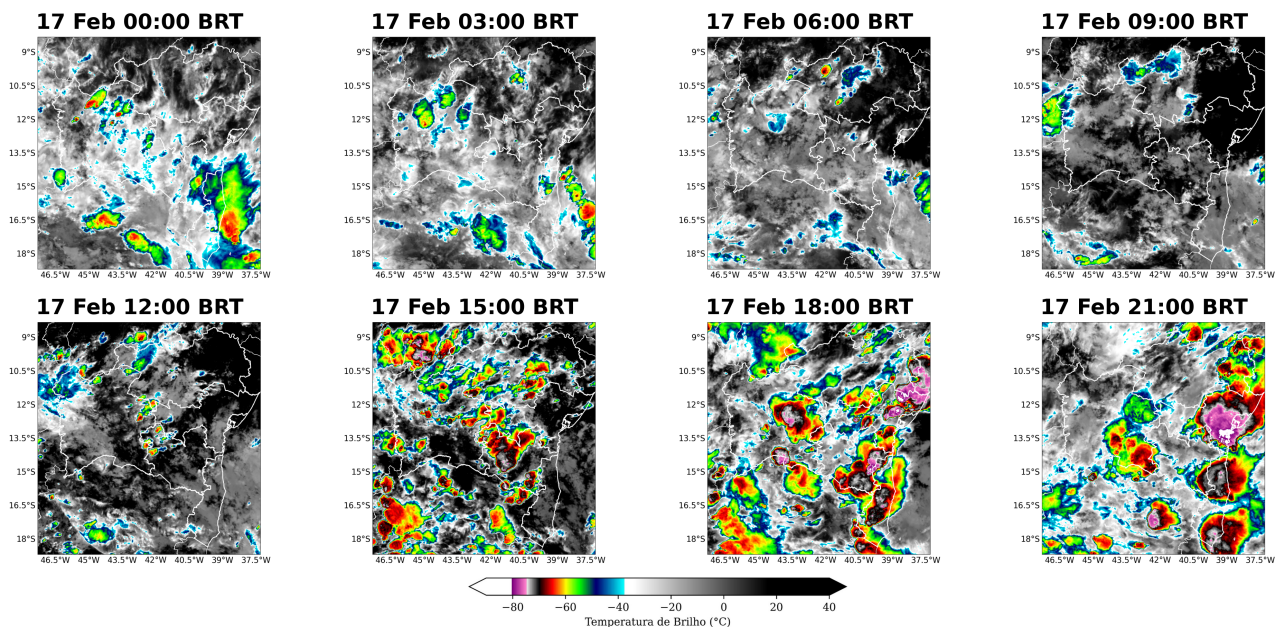

Figura 3: Imagens realçadas do satélite GOES-16 das 00 BRT até 21 BRT (a cada 3 horas) para o dia 17 de fevereiro.