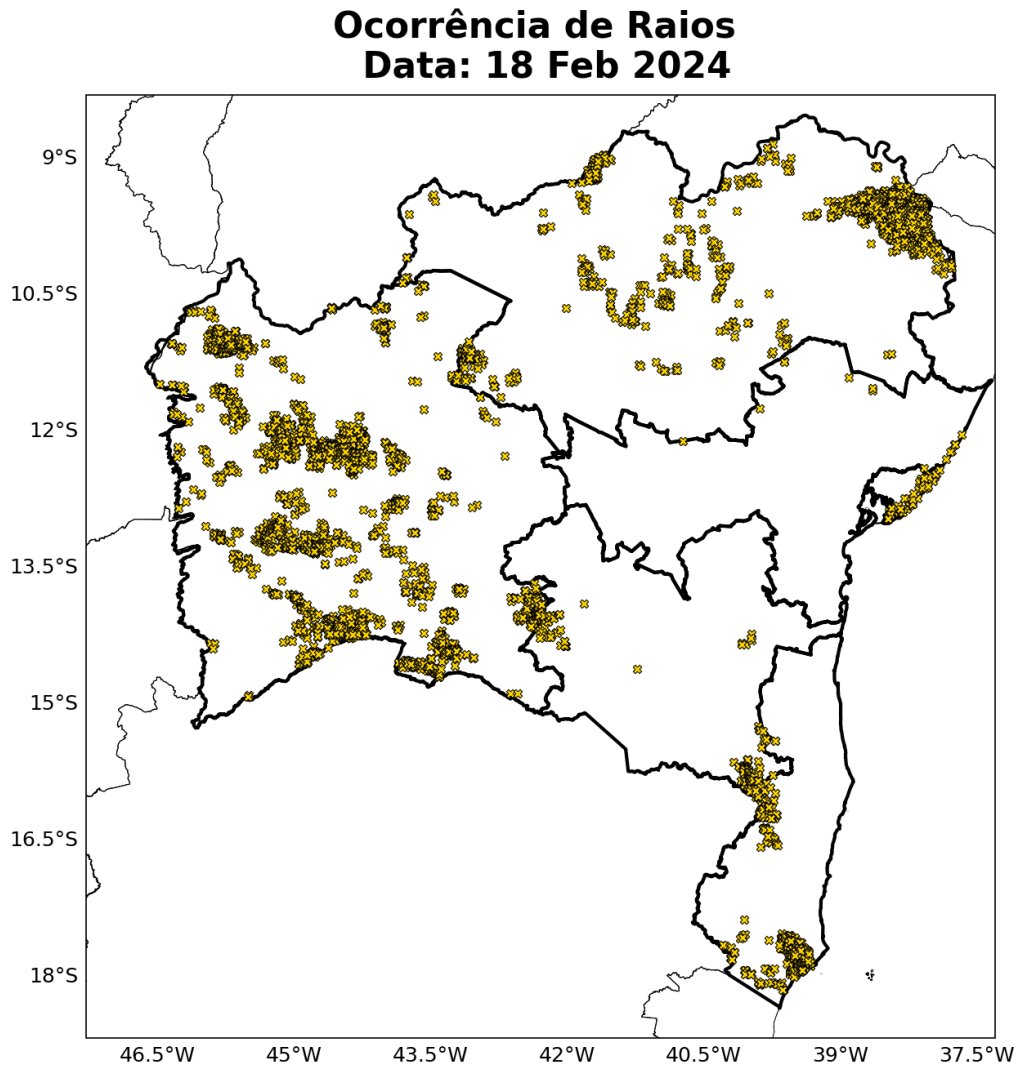

Figura 13: Densidade de descargas atmosféricas nuvem-solo detectadas pelo sistema Earth Networks para o dia 18 de fevereiro sobre a área de concessão da Neoenergia-COELBA.