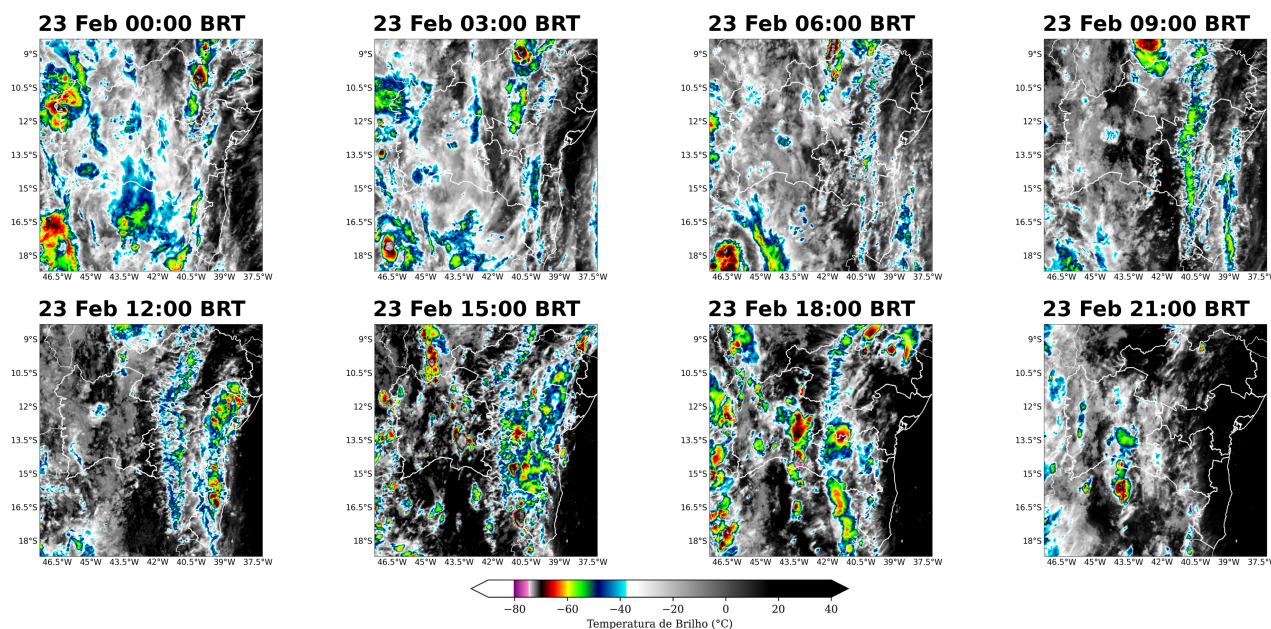

Figura 8: Imagens realçadas do satélite GOES-16 das 00 BRT até 21 BRT (a cada 3 horas) para o dia 22 de fevereiro.

Figura 9: Imagens realçadas do satélite GOES-16 das 00 BRT até 21 BRT (a cada 3 horas) para o dia 23 de fevereiro.