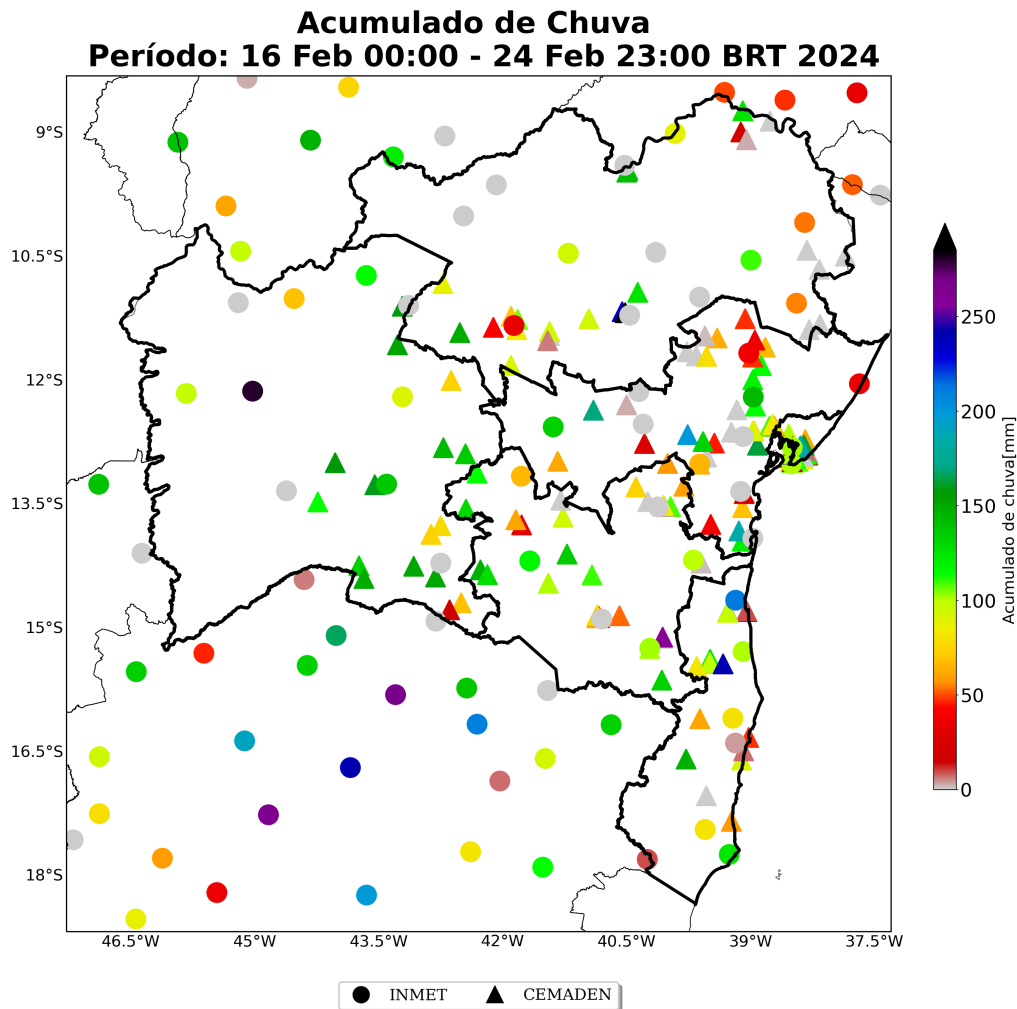

Figura 30: Acumulado de precipitação sobre o estado de Bahia para o período de 16 a 24 de fevereiro de 2024, baseado nas estações meteorológicas do INMET e CEMADEN.

A Tabela 6 apresenta os maiores acumulados de chuva para o evento de 16 a 24 de fevereiro de 2024 para os municípios pertencentes à área de concessão da Neoenergia-COELBA. O máximo valor encontrado foi no município de Jacobina, localizado na regional Norte, atingindo 285 mm.

Tabela 2: Chuva acumulada no período de 16 a 24 de fevereiro de 2024 nos municípios sob concessão da Neoenergia-COELBA.

Estação	Município	Regional	Chuva Total (mm)	Fonte
Feliz Tomaz	Jacobina	NORTE	285	CEMADEN
BARREIRAS	Barreiras	OESTE	281	INMET
ITORORÓ	Itororó	SUDOESTE	257	CEMADEN
Centro	Santa luzia	SUL	240	CEMADEN

Sede Climatempo – Avenida Paulista, 302 – 5º andar | Sala 63 – Bela Vista – São Paulo/SP - CEP 01310-000 - Tel. (11) 3736-4591