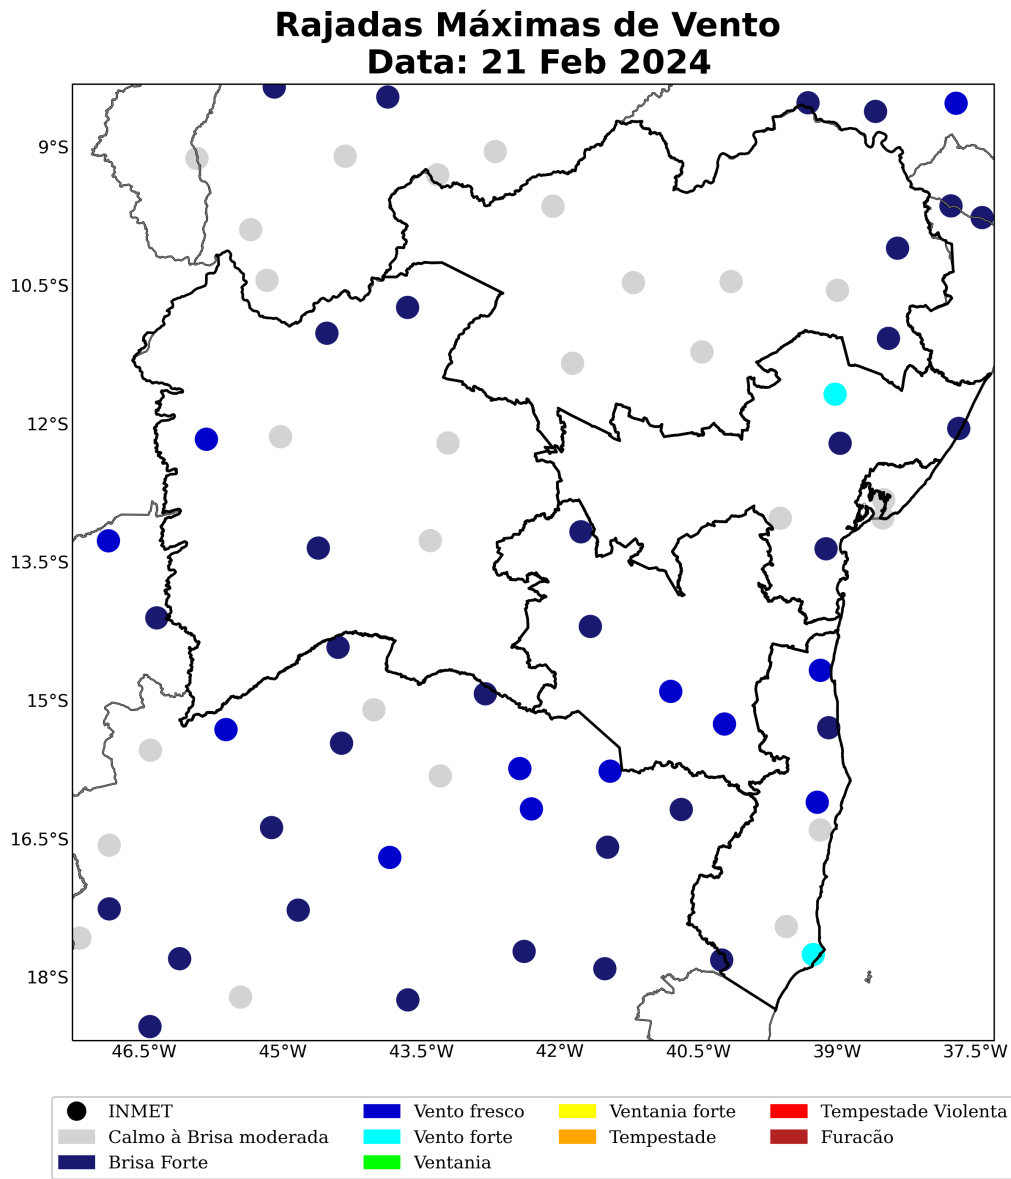

Figura 36: Rajada de vento sobre o estado de Bahia para o dia 21 de fevereiro, baseado nas estações meteorológicas do INMET.