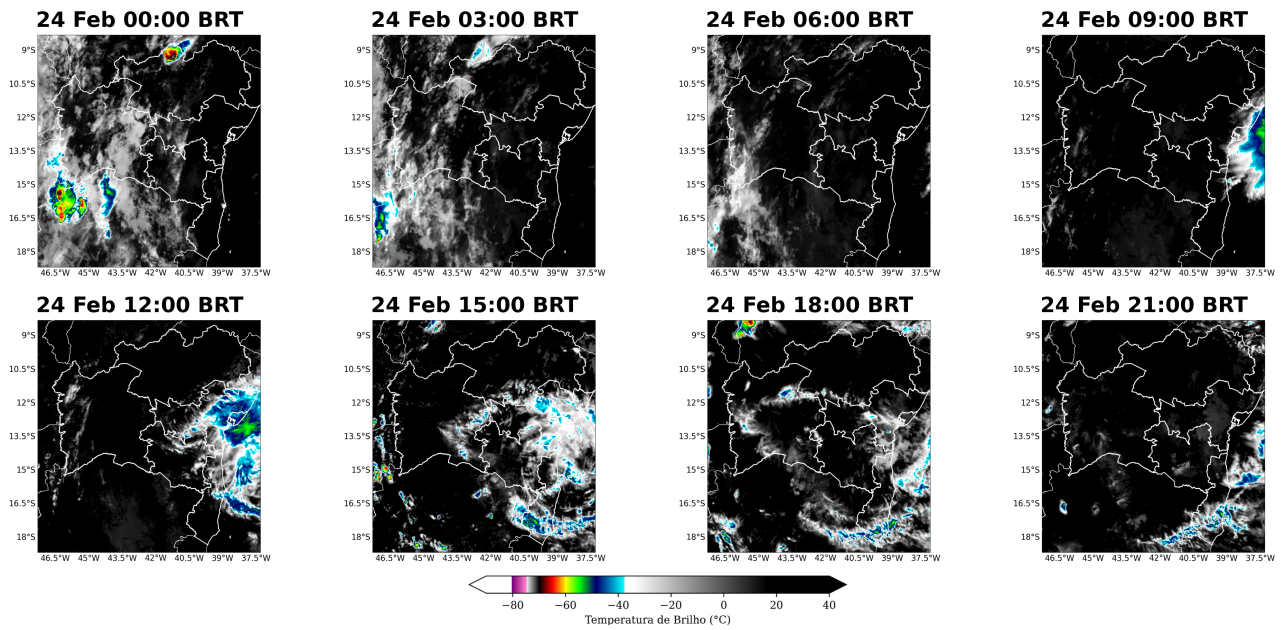

Figura 10: Imagens realçadas do satélite GOES-16 das 00 BRT até 21 BRT (a cada 3 horas) para o dia 24 de fevereiro.