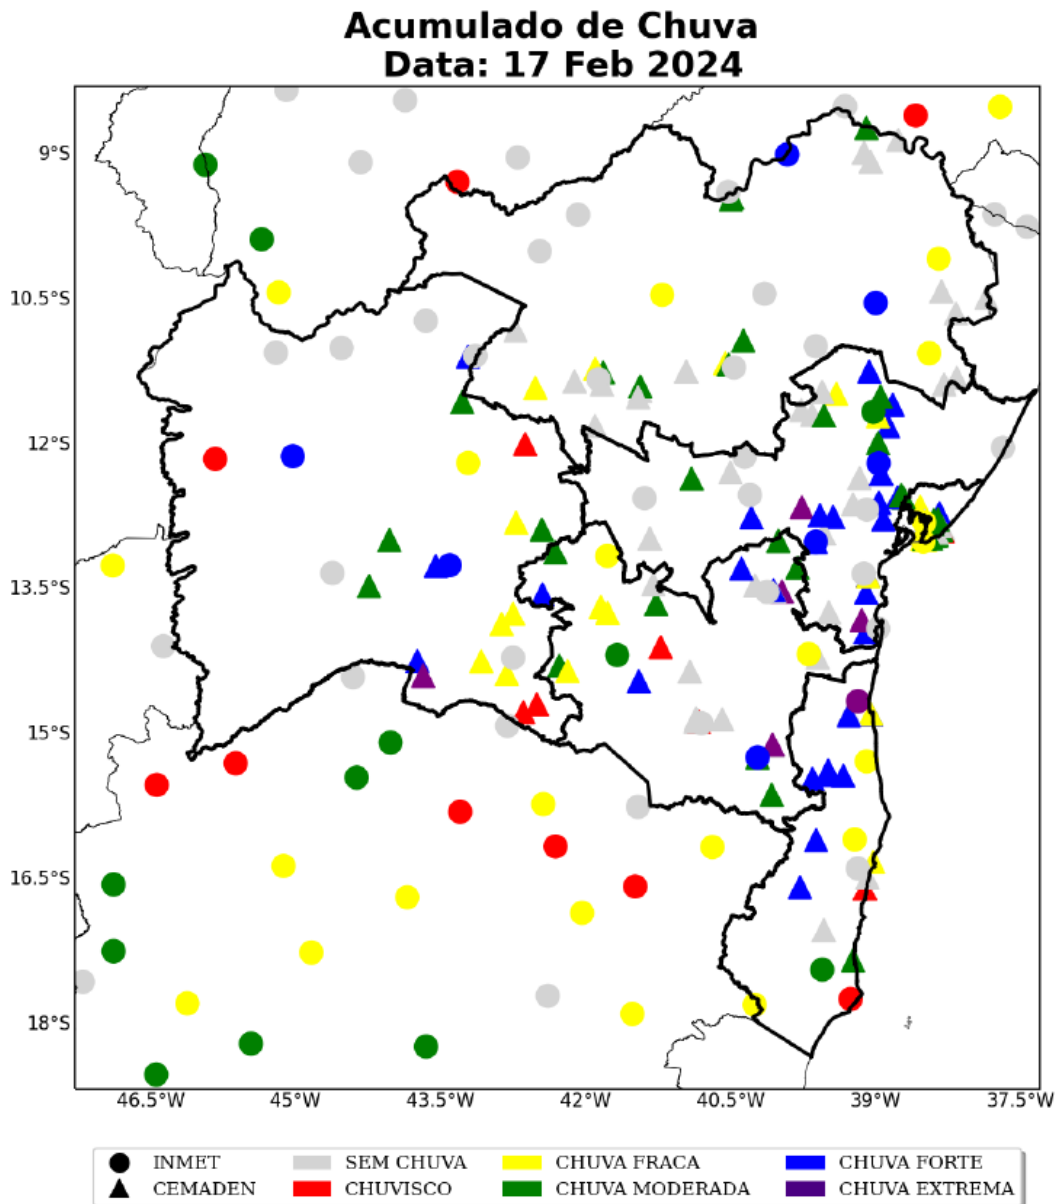

Nos municípios afetados ocorreram diversos danos, como enxurradas, alagamentos, deslizamento de terra, desabamento de casas por conta da grande quantidade água, buracos em estradas e pontes caídas. Ainda, por conta dos fortes ventos ocorridos no período, árvores foram derrubadas, inclusive sobre a rede elétrica, causando sérios transtornos de tráfego nas vias e colocando a população em risco.

Ainda segundo a Climatempo, “houve registro de alta densidade de descargas elétricas sobre toda a área de concessão da Neoenergia-COELBA. A regional Norte foi a que apresentou a maior quantidade de raios durante o evento, totalizando 24.911 ocorrências, o qual caracteriza o evento como tempestade de raios. A combinação de chuvas intensas com a alta densidade de raios e fortes rajadas de vento evidenciam a ocorrência de um evento severo”. Nas Figuras 1, 2, 3 e 4 é possível observar um compilado dos dias em que o estado mais sofreu com precipitação e ocorrência de raios. Já nas Figuras 5 e 6, o acumulado de descargas atmosféricas e chuvas que afetaram a região no período de 16 a

24. Diante dessa situação climática, diversos danos foram causados na rede de distribuição da Neoenergia Coelba, causando interrupções no fornecimento de energia elétrica nos municípios.

Figura 1 - Mapa de precipitações sobre o estado da Bahia no dia 17 de fevereiro.