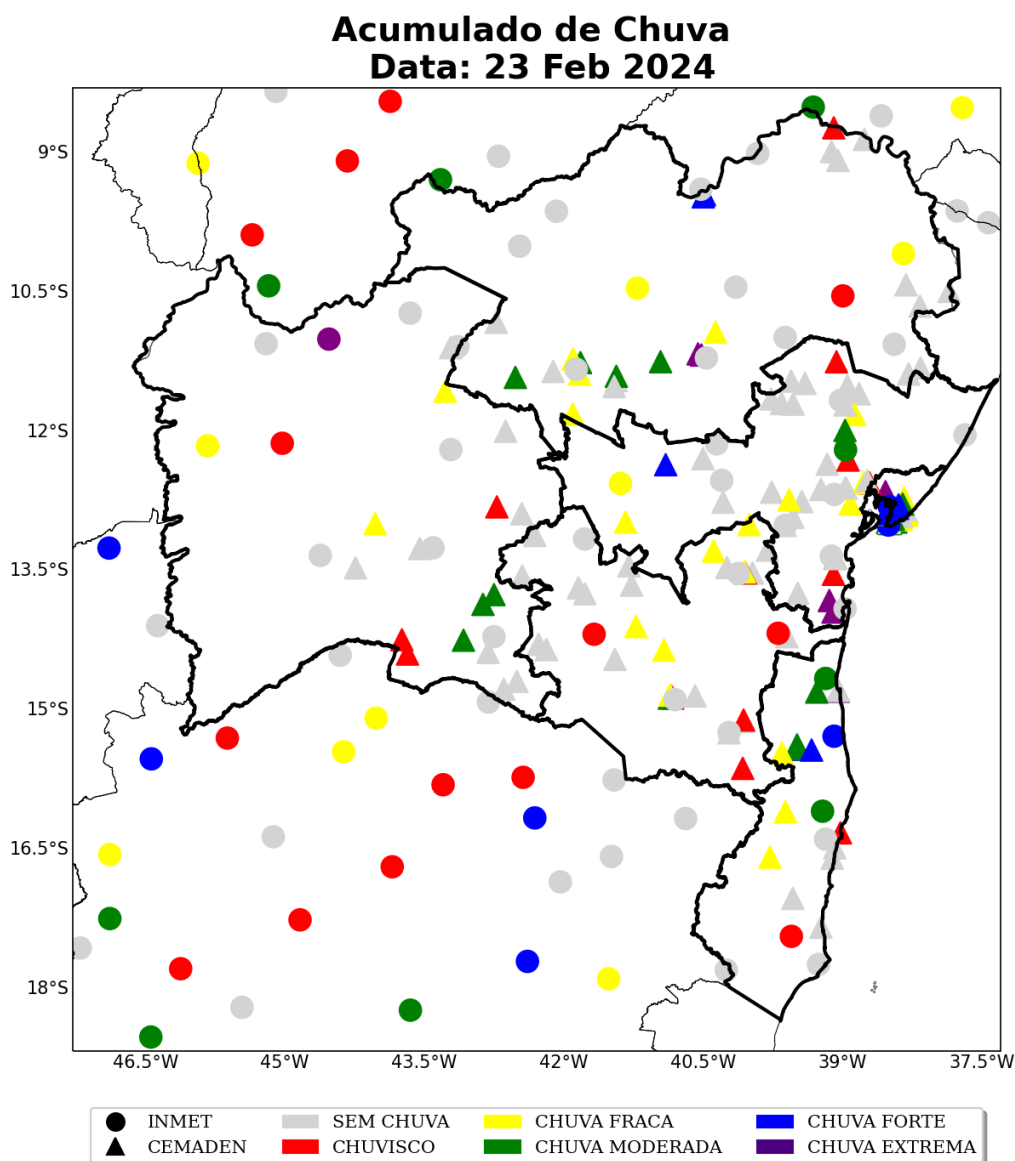

Figura 28: Acumulado diário de precipitação sobre o estado de Bahia para o dia 23 de fevereiro, baseado nas estações meteorológicas do INMET e CEMADEN.