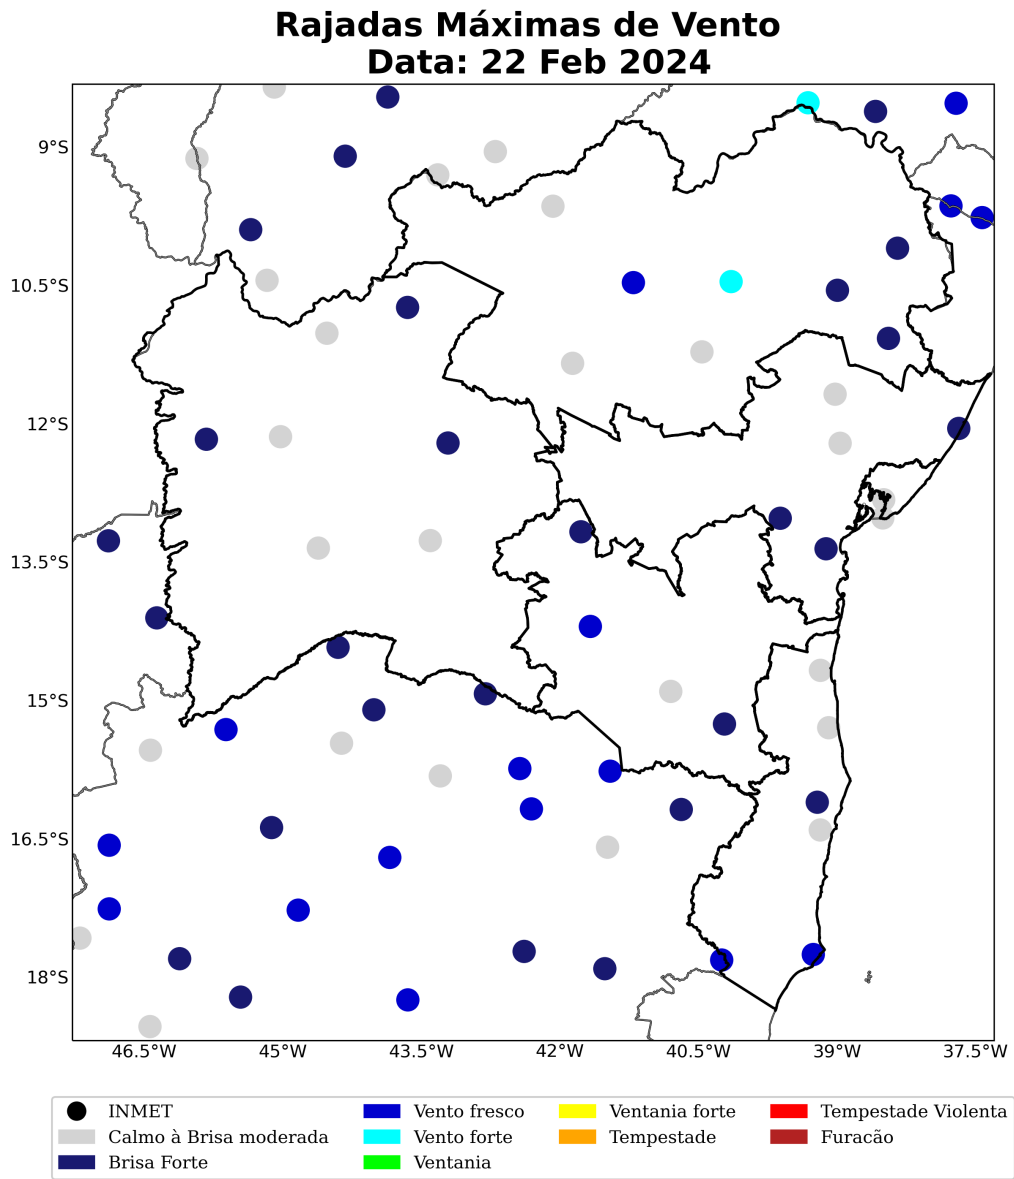

Figura 37: Rajada de vento sobre o estado de Bahia para o dia 22 de fevereiro, baseado nas estações meteorológicas do INMET.