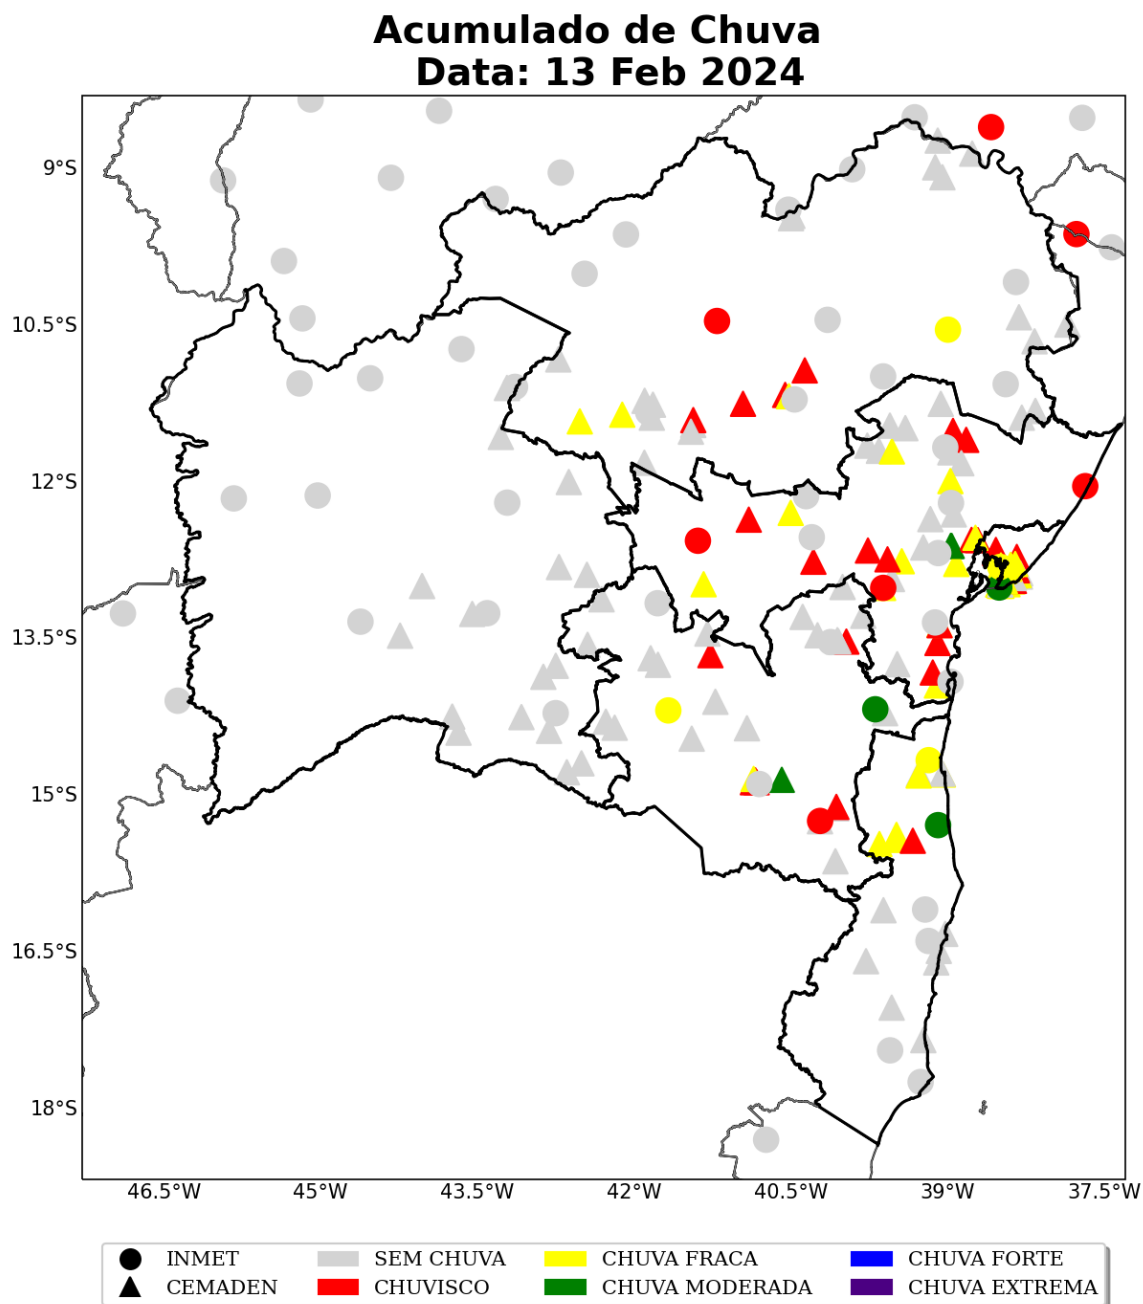

Figura 17: Acumulado diário de precipitação sobre o estado de Bahia para o dia 13 de fevereiro, baseado nas estações meteorológicas do INMET e CEMADEN.