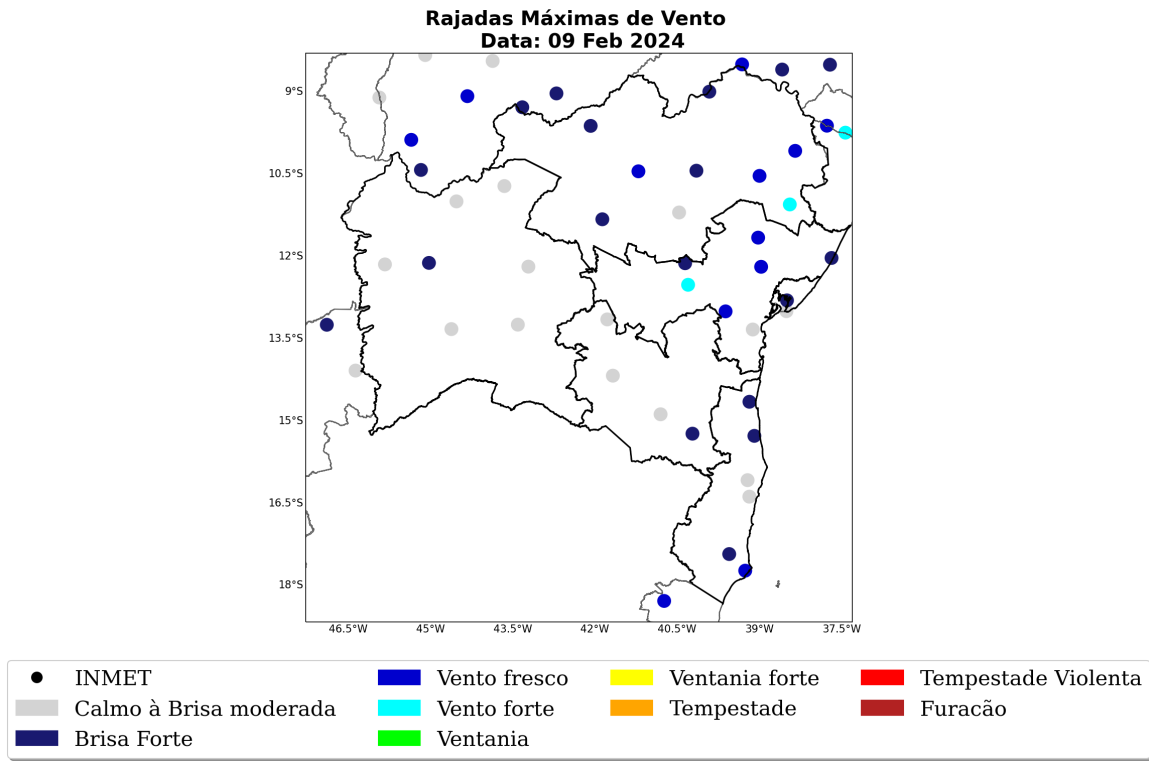

Figura 19: Rajada de vento sobre o estado de Bahia para o dia 09 de fevereiro, baseado nas estações meteorológicas do INMET.