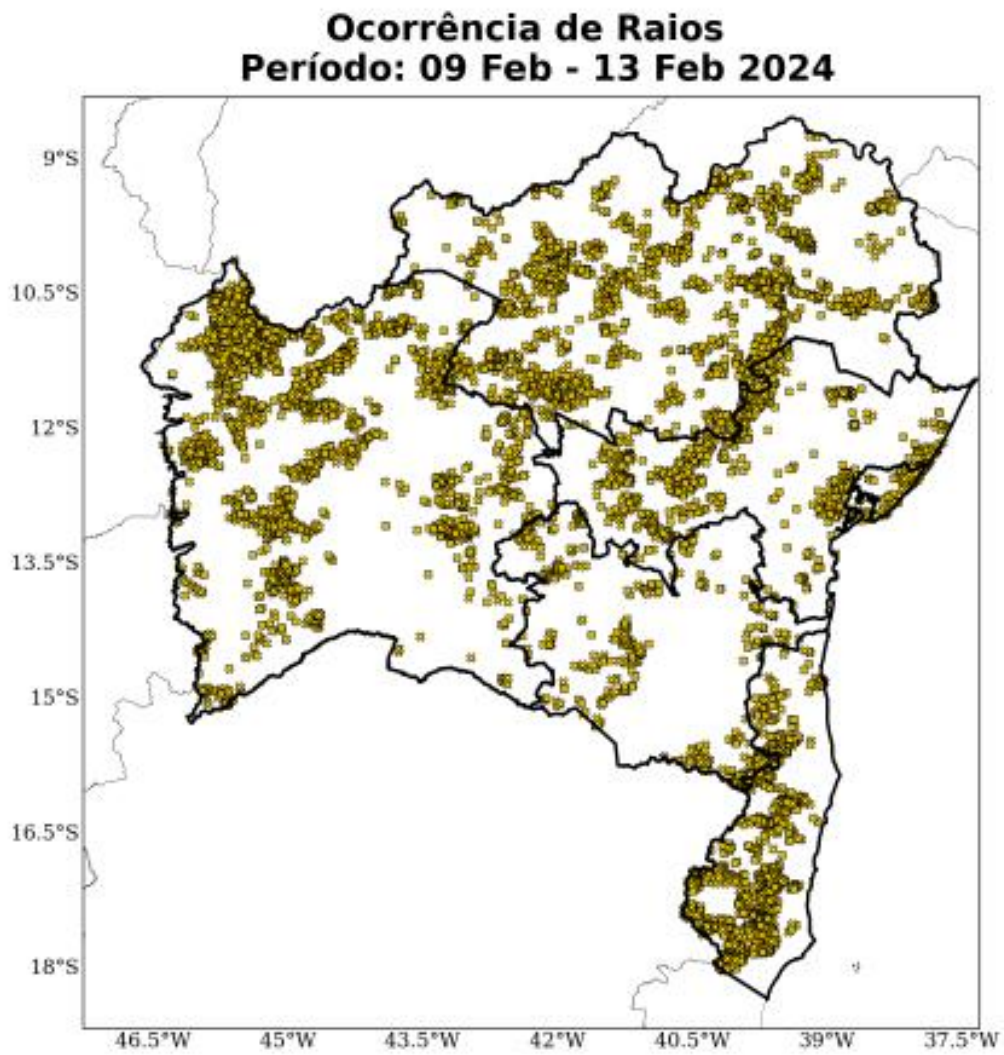

Nos municípios afetados ocorreram diversos danos, como enxurradas, alagamentos, deslizamento de terra, desabamento de casas por conta da grande quantidade de água, buracos em estradas e pontes caídas. Ainda, por conta dos fortes ventos ocorridos no período, árvores foram derrubadas, inclusive sobre a rede elétrica, causando sérios transtornos de tráfego nas vias e colocando a população em risco.

Ainda segundo a Climatempo, “houve registro de alta densidade de descargas elétricas sobre o estado da Bahia, caracterizando o evento como tempestade de raios. A combinação de chuvas intensas com a alta densidade de raios e fortes rajadas de vento evidenciam a ocorrência de um evento severo”. Nas Figuras 1 e 2 é possível observar um compilado dos dias em que o estado mais sofreu com precipitação e ventania. Já nas Figuras 3 e 4, o acumulado de descargas atmosféricas e chuvas que afetaram a região no período de 09 a 13 do mês. Diante dessa situação climática, diversos danos foram causados na rede de distribuição da Neoenergia Coelba, causando interrupções no fornecimento de energia elétrica nos municípios.

Figura 1 - Mapa de precipitações sobre o estado da Bahia no dia 09 de fevereiro.

Figura 2 – Mapa de rajadas de vento sobre o estado da Bahia no dia 11 de fevereiro.

Figura 3 – Mapa de incidência de descargas atmosféricas sobre o estado da Bahia do dia 09 a 13 de fevereiro.