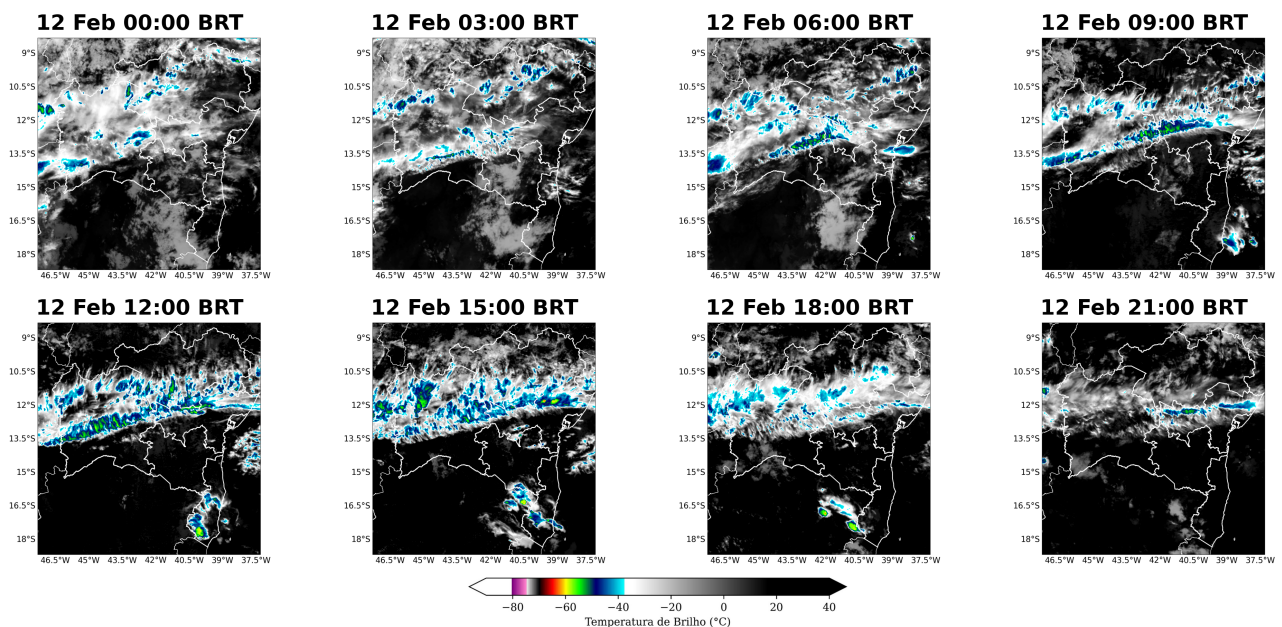

Figura 5: Imagens realçadas do satélite GOES-16 das 00 BRT até 21 BRT (a cada 3 horas) para o dia 12 de fevereiro.

Figura 6: Imagens realçadas do satélite GOES-16 das 00 BRT até 21 BRT (a cada 3 horas) para o dia 13 de fevereiro.