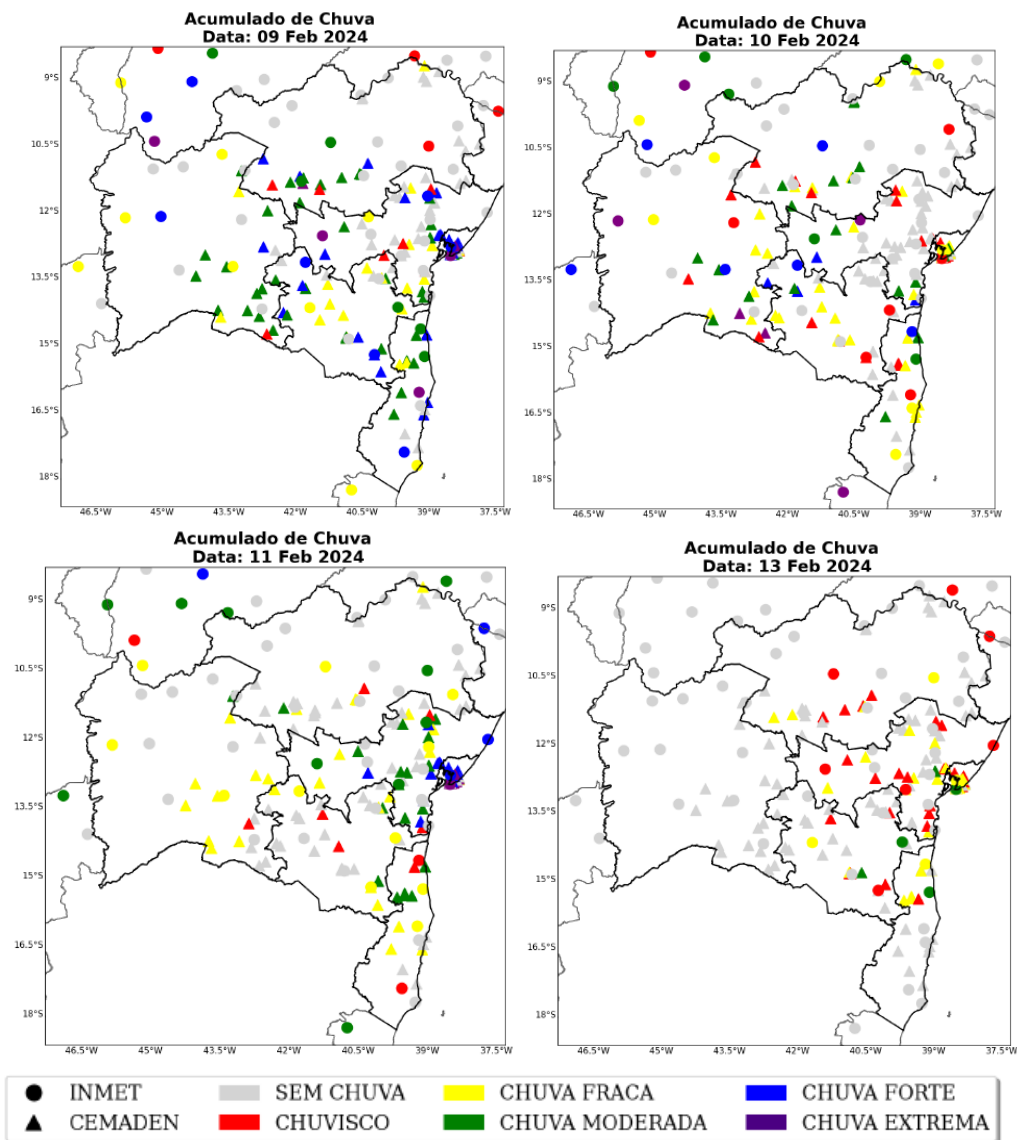

Destaca-se na Figura 7 a precipitação acumulada dos dias 09/02 ao dia 13/02, em que tivemos alto índice pluviométrico em toda área de concessão da Neoenergia Coelba. Já na Figura 6, é possível observar o acumulado de chuva nos dias em que ocorreram as maiores precipitações do período.

Figura 6 – Mapa de precipitação dos dias 09, 10, 11 e 13 de fevereiro.

Fonte: Laudo Meteorológico Climatempo