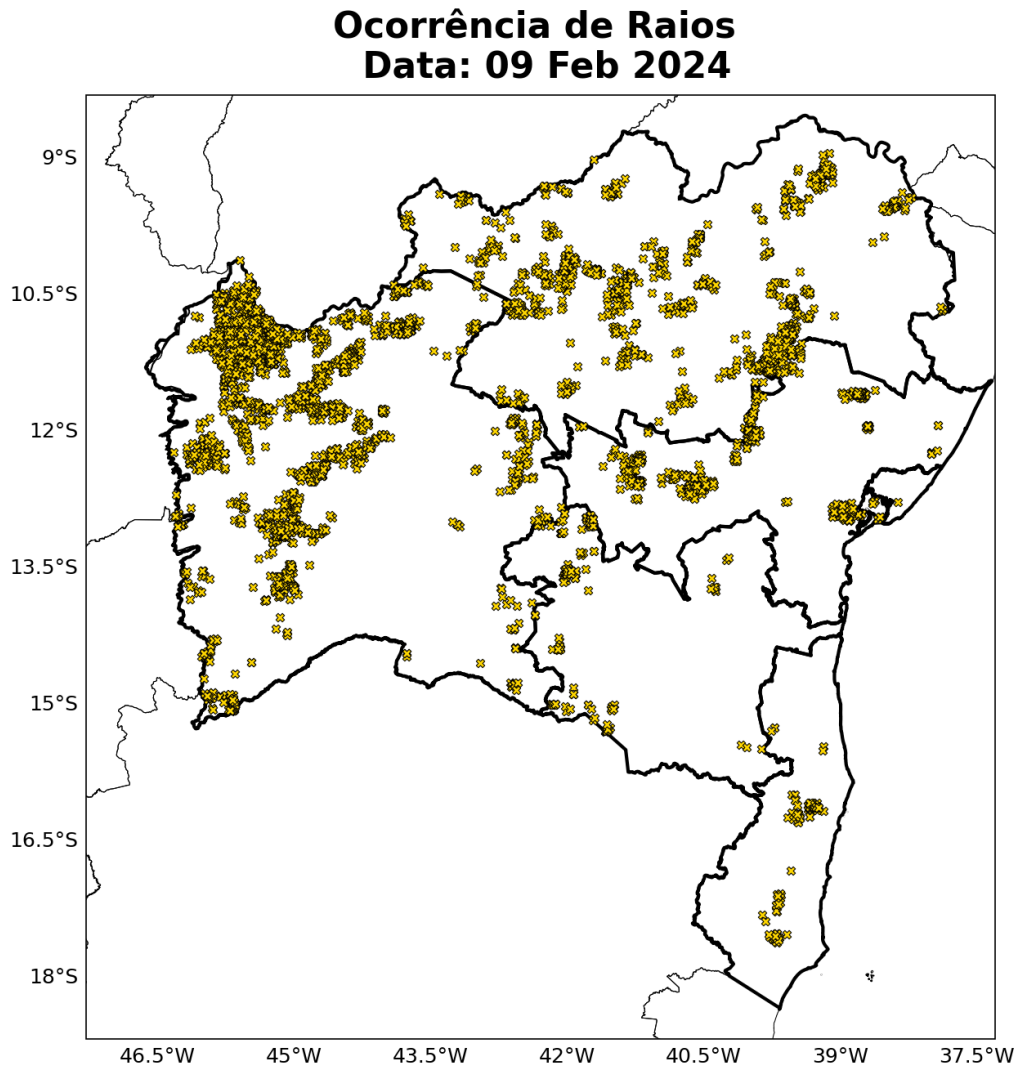

raios caracteriza a ocorrência de uma tempestade de raios na região.

Figura 7: Ocorrências de descargas atmosféricas nuvem-solo detectadas pelo sistema Earth Networks para o dia 09 de fevereiro sobre a área de concessão da Neoenergia-COELBA.