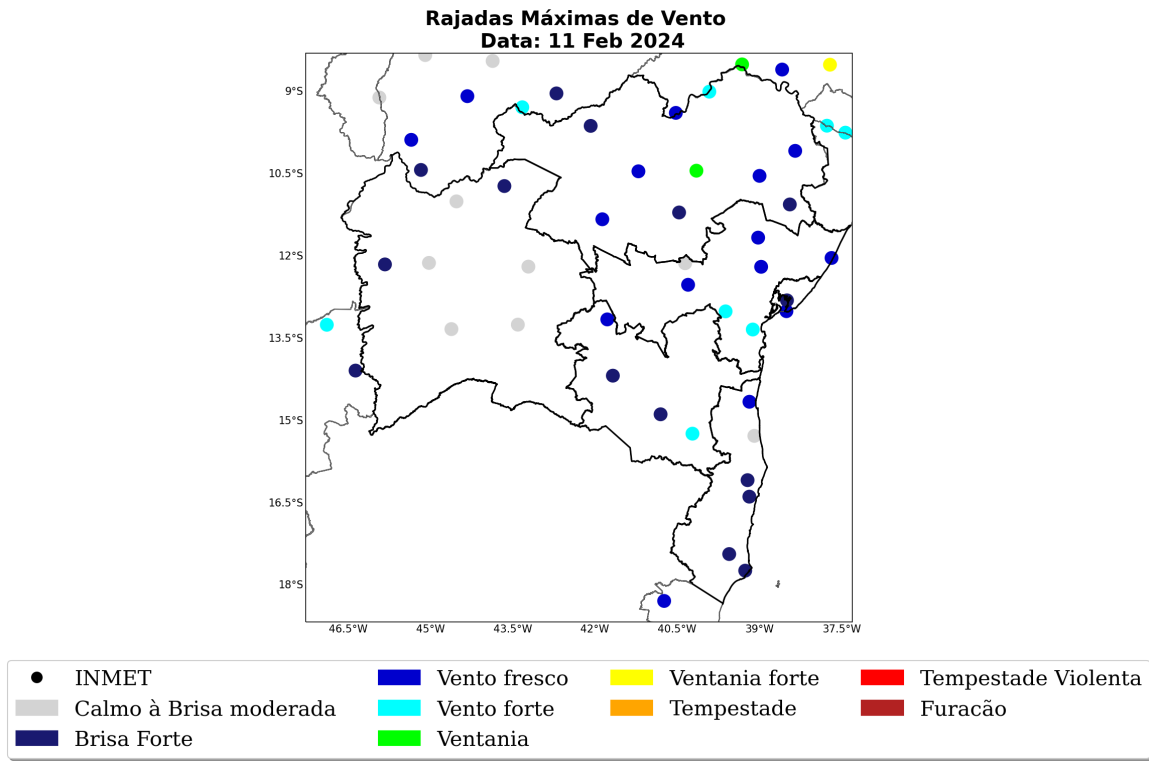

Figura 21: Rajada de vento sobre o estado de Bahia para o dia 11 de fevereiro, baseado nas estações meteorológicas do INMET.