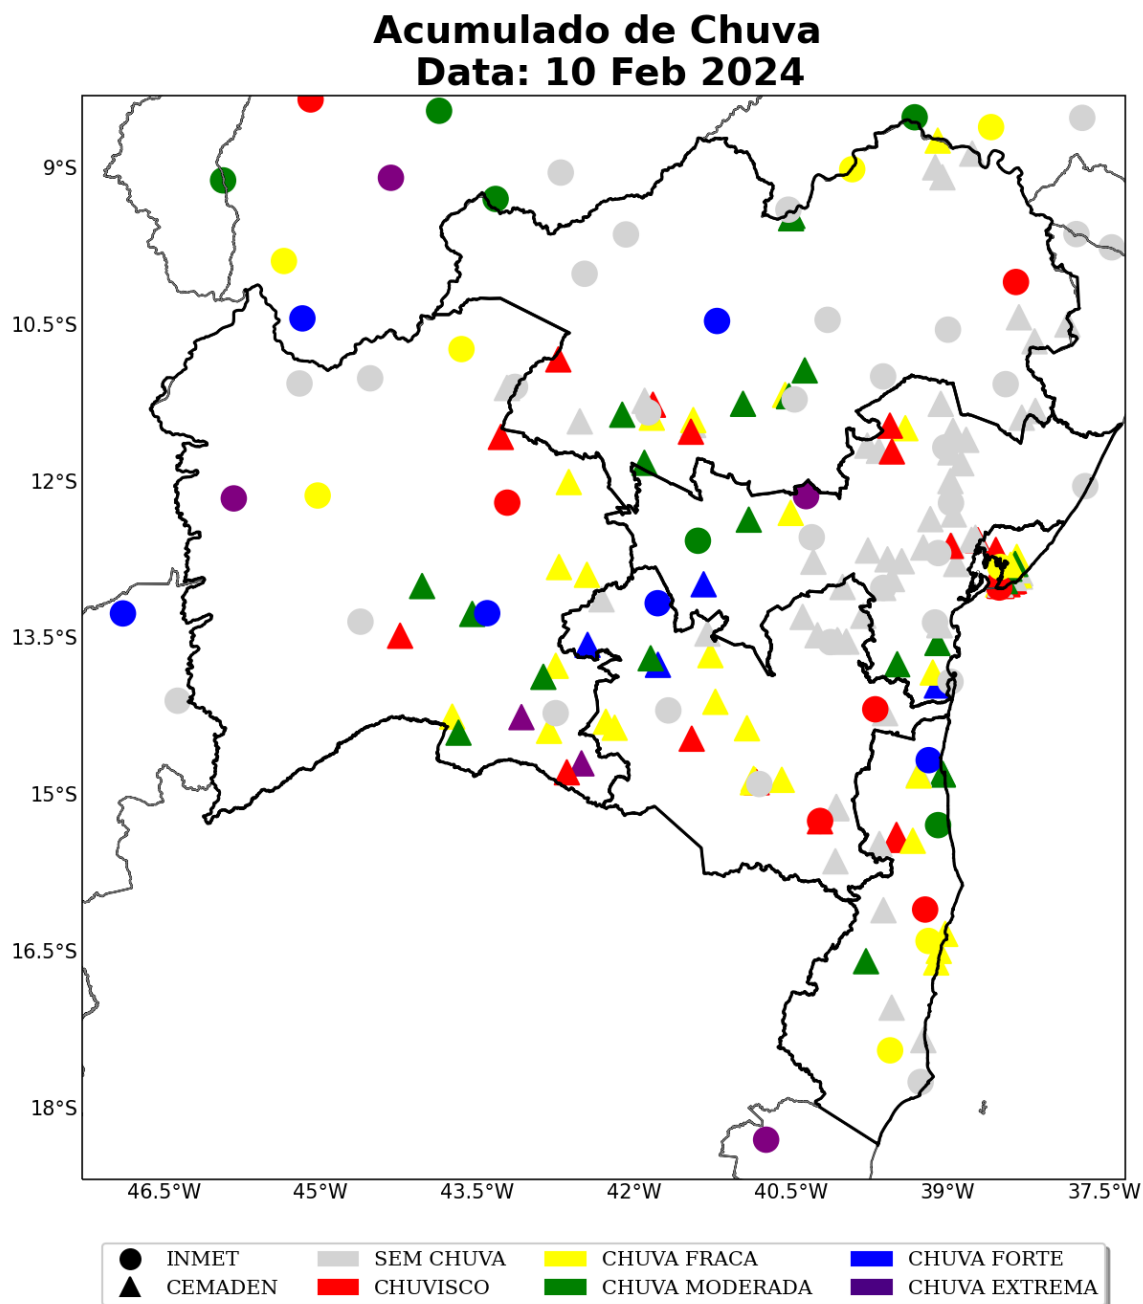

Figura 14: Acumulado diário de precipitação sobre o estado de Bahia para o dia 10 de fevereiro, baseado nas estações meteorológicas do INMET e CEMADEN.