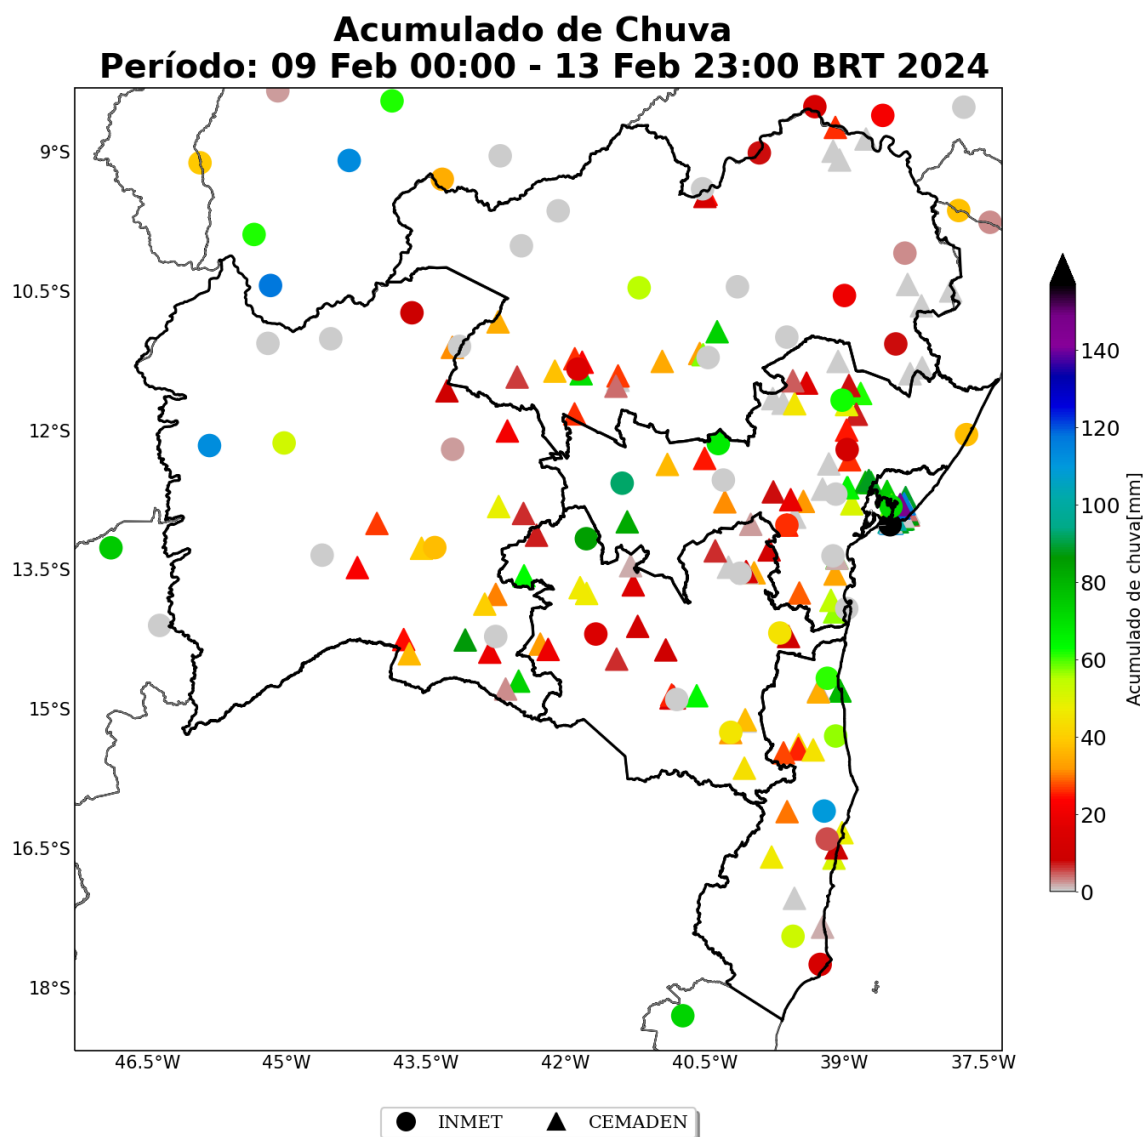

Figura 18: Acumulado de precipitação sobre o estado de Bahia para o período de 09 a 13 de fevereiro de 2024, baseado nas estações meteorológicas do INMET e CEMADEN.