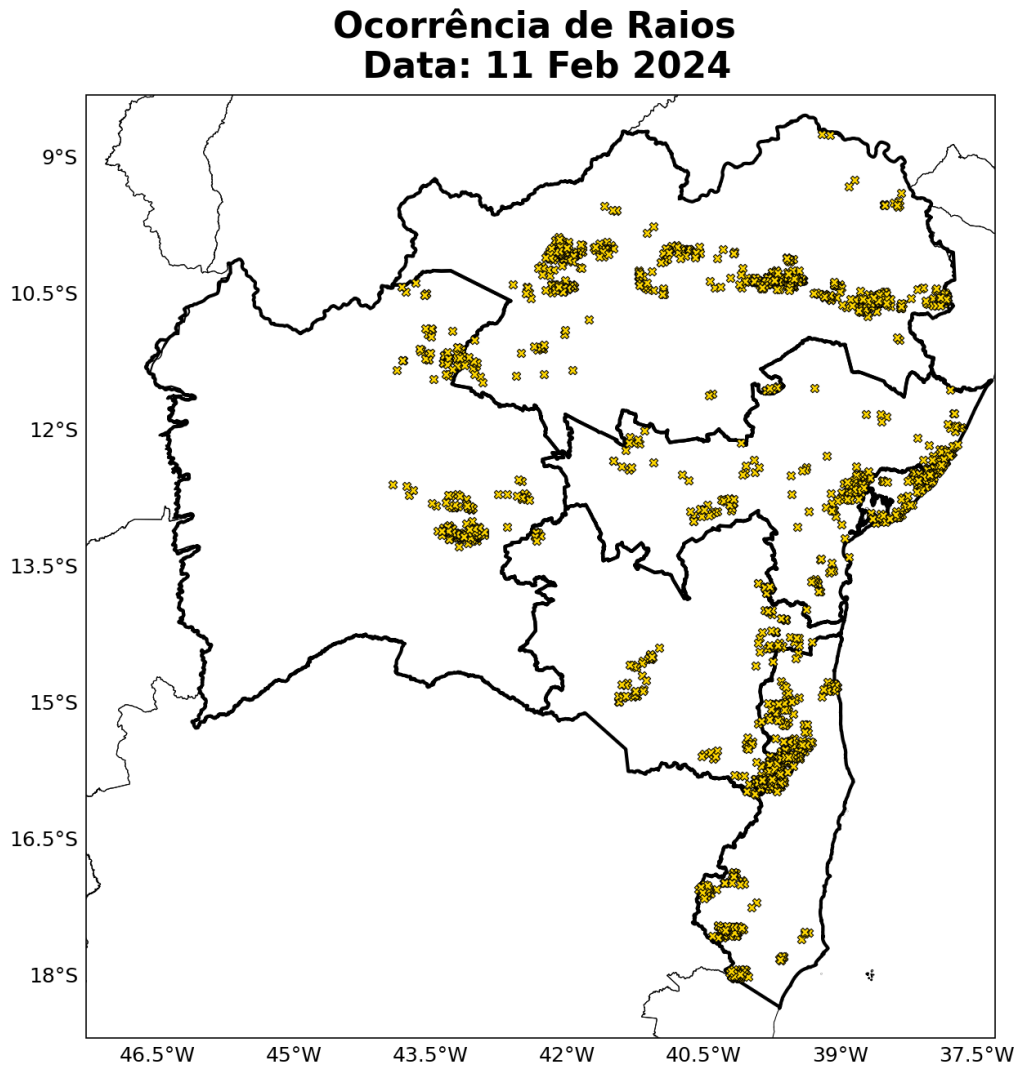

Figura 9: Ocorrências de descargas atmosféricas nuvem-solo detectadas pelo sistema Earth Networks para o dia 11 de fevereiro sobre a área de concessão da Neoenergia-COELBA.