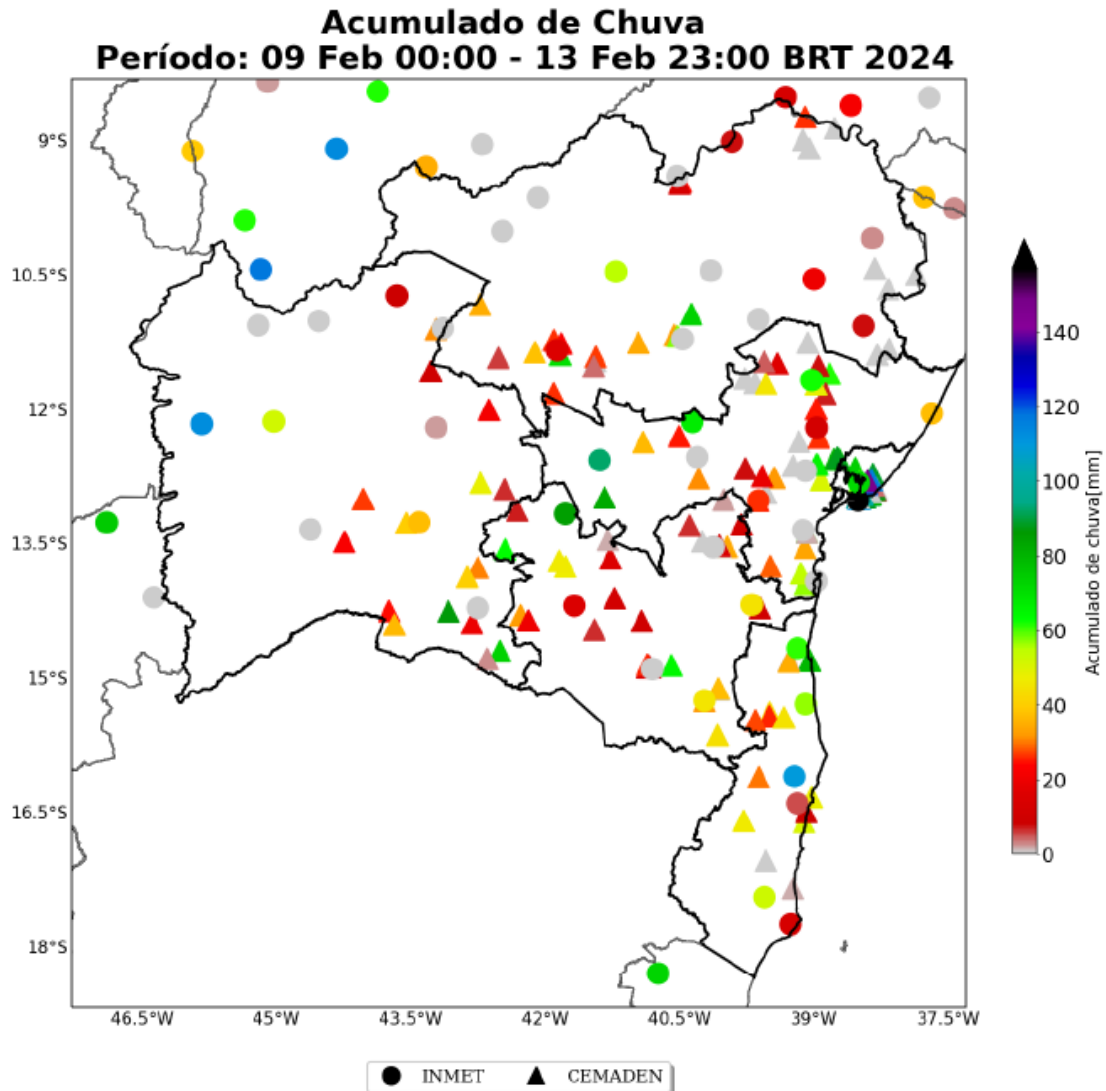

Figura 6 – Mapa de precipitação dos dias 09, 10, 11 e 13 de fevereiro.

Fonte: Laudo Meteorológico Climatempo

Figura 7 - Mapa de precipitação acumulada de 09/02 a 13/02.

Fonte: Laudo Meteorológico Climatempo