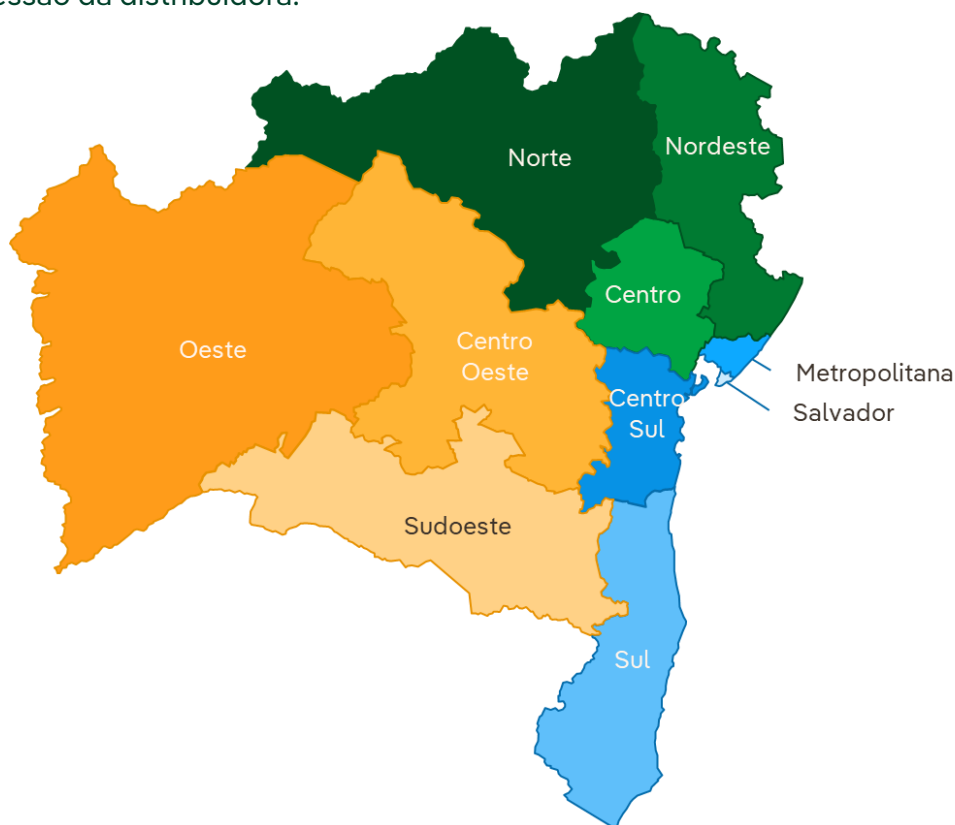

4.3. Mapa geelétrico e diagrama unifilar da região afetada

A Neoenergia Coelba é dividida em 10 setores, abrangendo todo o estado da Bahia. Este evento afetou 417 (quatrocentos e dezessete) municípios dos setores operacionais da área de concessão da distribuidora.

Figura 5 – Mapa de divisão dos setores da Neoenergia Coelba

4.3.1. Diagrama unifilar dos alimentadores afetados

São 76 alimentadores que foram completamente afetados pela Situação de Emergência. Esses alimentadores afetados estão listados na Tabela 1. O diagrama unifilar deles é mostrado no Anexo III.