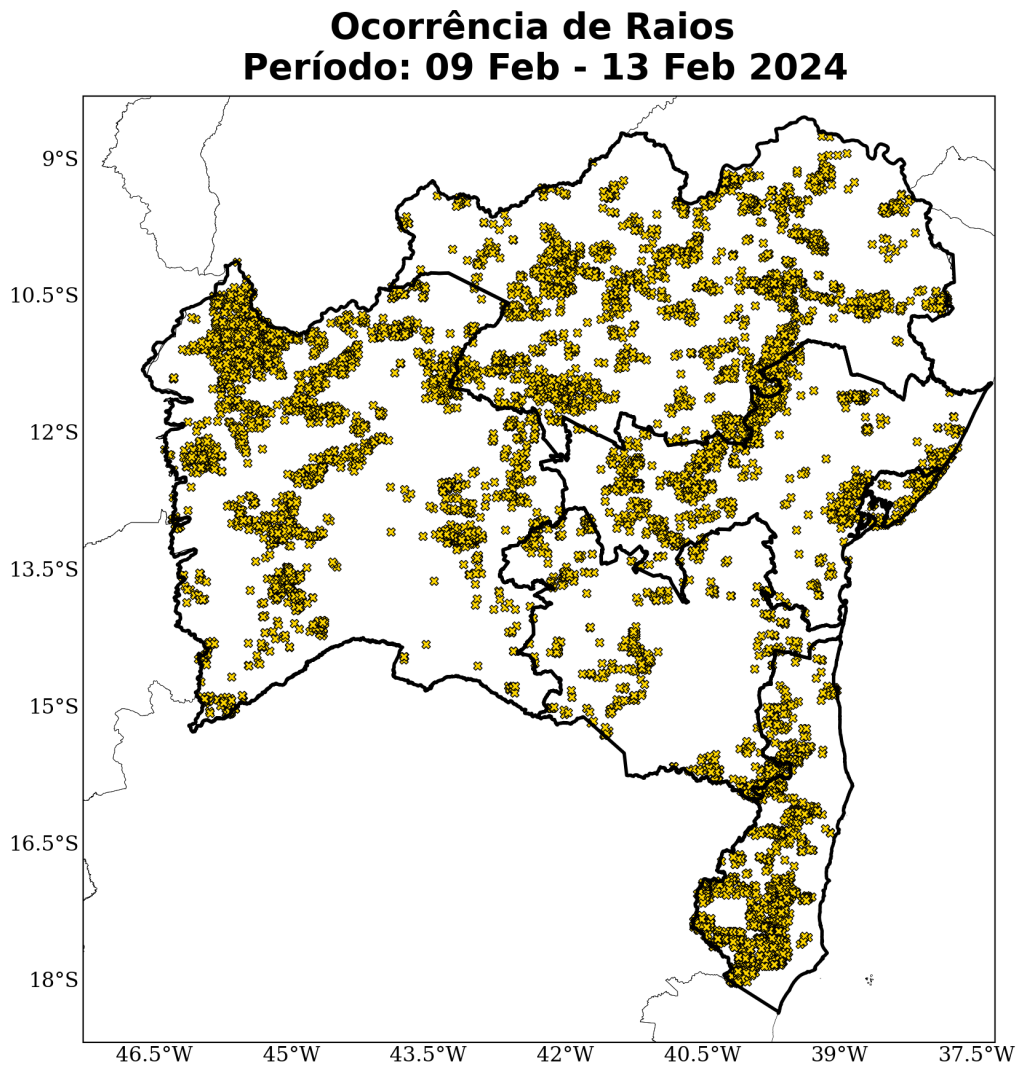

Figura 12: Total de ocorrências de descargas atmosféricas nuvem-solo detectadas pelo sistema Earth Networks para o período de 09 a 13 de fevereiro de 2024 sobre a área de concessão da Neoenergia-COELBA.