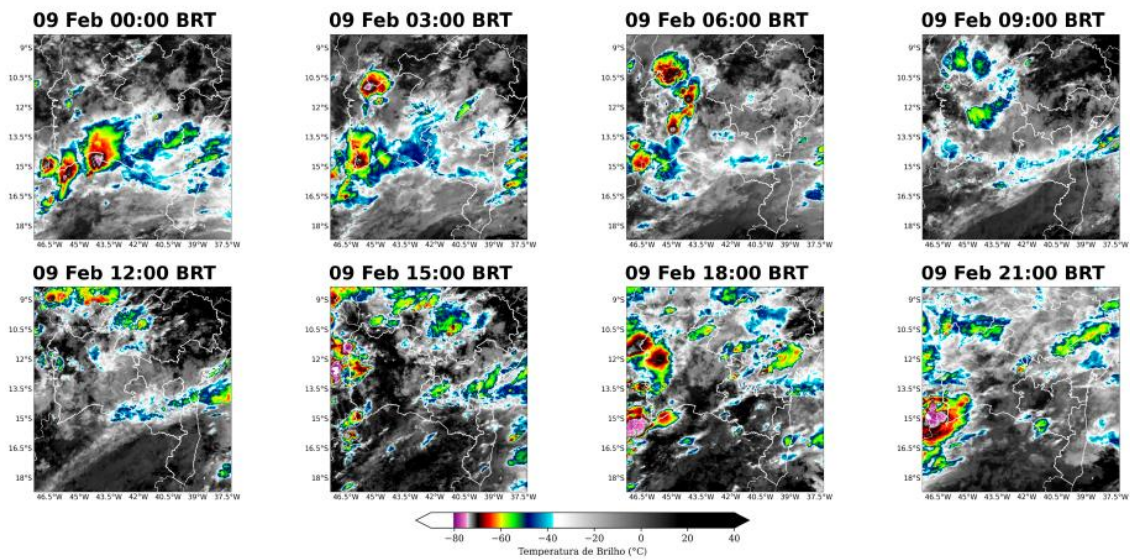

Durante o dia 12 de fevereiro, observa-se o predomínio de nuvens convectivas atuando, principalmente, sobre o centro-norte e no extremo sul do estado. Essa nebulosidade tem potencial para causar chuvas fortes e raios.