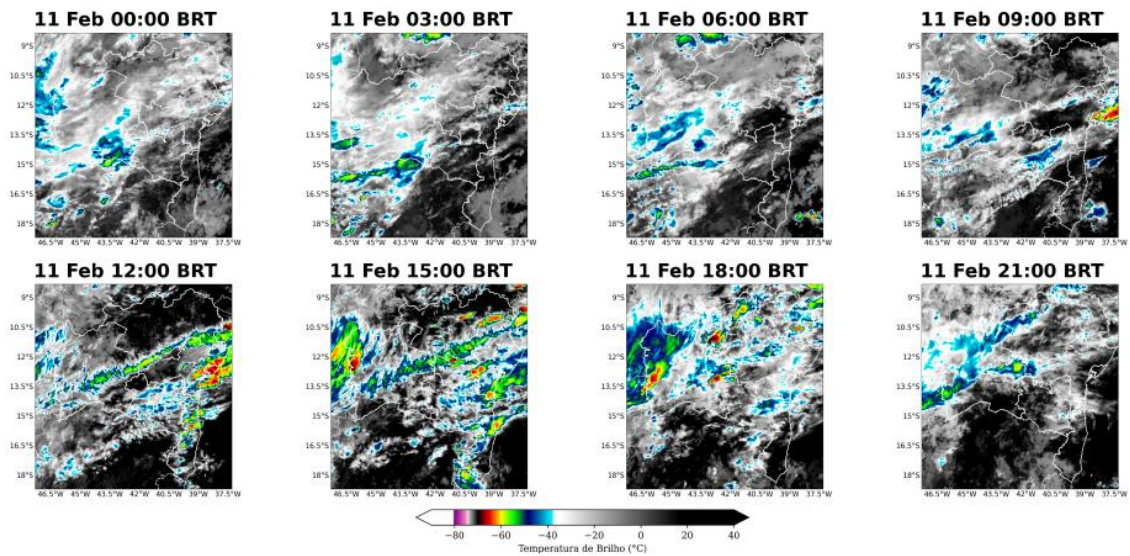

Figura 09 – Imagens realçadas do satélite GOES-16 das 00h00, 03h00, 06h00, 09h00, 12h00, 15h00, 18h00, e 21h00 do dia 09 de fevereiro de 2024. Fonte: Climatempo

Figura 10 – Imagens realçadas do satélite GOES-16 das 00h00, 03h00, 06h00, 09h00, 12h00, 15h00, 18h00, e 21h00 do dia 10 de fevereiro de 2024. Fonte: Climatempo