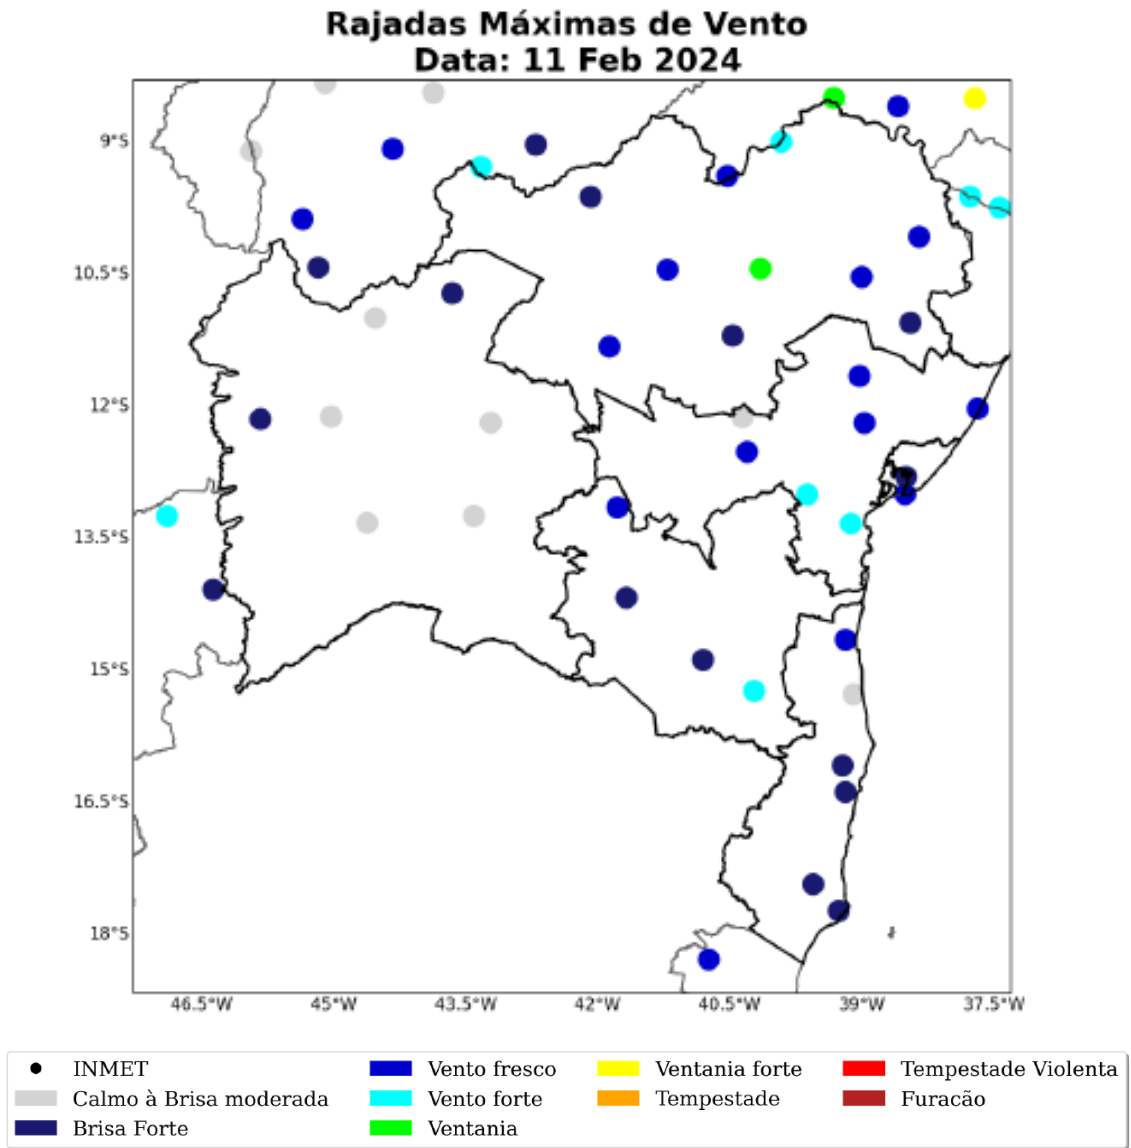

Nos municípios afetados ocorreram diversos danos, como enxurradas, alagamentos, deslizamento de terra, desabamento de casas por conta da grande quantidade de água, buracos em estradas e pontes caídas. Ainda, por conta dos fortes ventos ocorridos no período, árvores foram derrubadas, inclusive sobre a rede elétrica, causando sérios transtornos de tráfego nas vias e colocando a população em risco.

Ainda segundo a Climatempo, “houve registro de alta densidade de descargas elétricas sobre o estado da Bahia, caracterizando o evento como tempestade de raios. A combinação de chuvas intensas com a alta densidade de raios e fortes rajadas de vento evidenciam a ocorrência de um evento severo”. Nas Figuras 1 e 2 é possível observar um compilado dos dias em que o estado mais sofreu com precipitação e ventania. Já nas Figuras 3 e 4, o acumulado de descargas atmosféricas e chuvas que afetaram a região no período de 09 a 13 do mês. Diante dessa situação climática, diversos danos foram causados na rede de distribuição da Neoenergia Coelba, causando interrupções no fornecimento de energia elétrica nos municípios.

Figura 1 - Mapa de precipitações sobre o estado da Bahia no dia 09 de fevereiro.

Figura 2 – Mapa de rajadas de vento sobre o estado da Bahia no dia 11 de fevereiro.

Figura 3 – Mapa de incidência de descargas atmosféricas sobre o estado da Bahia do dia 09 a 13 de fevereiro.