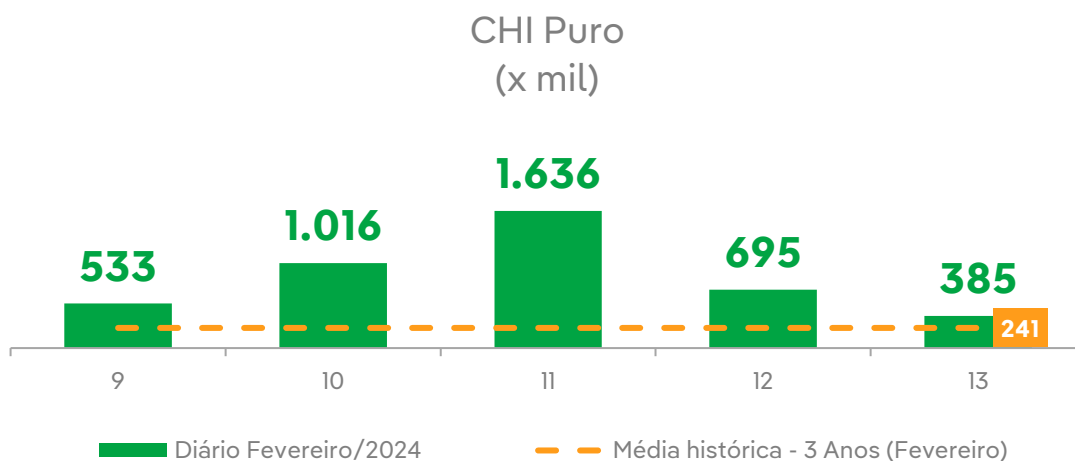

No item 4.16 do presente relatório são apresentadas diversas evidências deste evento, incluindo matérias jornalísticas, registros fotográficos, mapas e decretos.

O expurgo está limitado às interrupções decorrentes de causas relacionadas ao meio ambiente, conforme lista de Fatos Geradores de Interrupções do Fornecimento definidas pelo Anexo 8.C do Módulo 8 do PRODIST.

Gráfico 1 – CHI diário

4.1. Classificação COBRADE

O COBRADE (Classificação e Codificação Brasileira de Desastres) foi criado para adequar a classificação brasileira de desastres à classificação utilizada pela ONU, nivelando o país aos demais órgãos de gestão de desastres do mundo.

Baseado nos dados anteriores, a Climatempo classificou o evento como Chuvas Intensas (1.3.2.1.4), Vendaval (1.3.2.1.5) e Tempestade de Raios (1.3.2.1.2).

4.2. Código único do evento

Todas as ocorrências expurgadas estão associadas ao evento através do ID de número 437 registrado no GSE, sistema utilizado pela Neoenergia Coelba para gestão e operação do sistema elétrico desta distribuidora. Já o código único do Relatório de Evidência de Interrupção em Situação de Emergência que descreve e evidencia o evento é o 2024002.