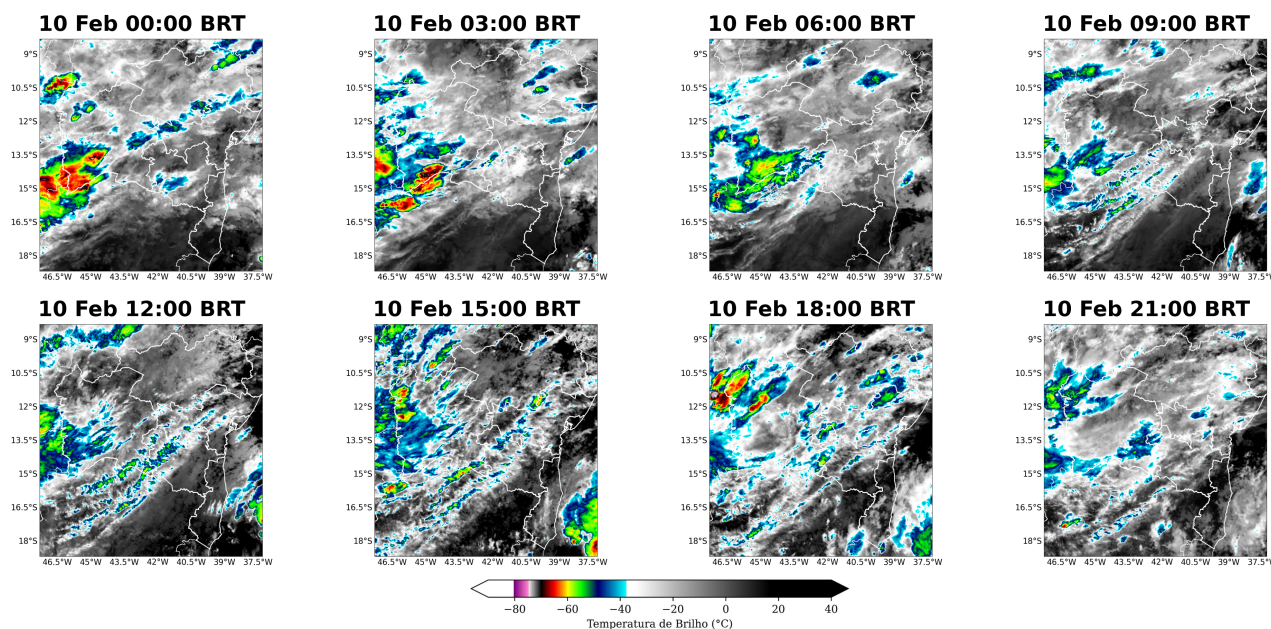

Figura 3: Imagens realçadas do satélite GOES-16 das 00 BRT até 21 BRT (a cada 3 horas) para o dia 10 de fevereiro.

Figura 4: Imagens realçadas do satélite GOES-16 das 00 BRT até 21 BRT (a cada 3 horas) para o dia 11 de fevereiro.