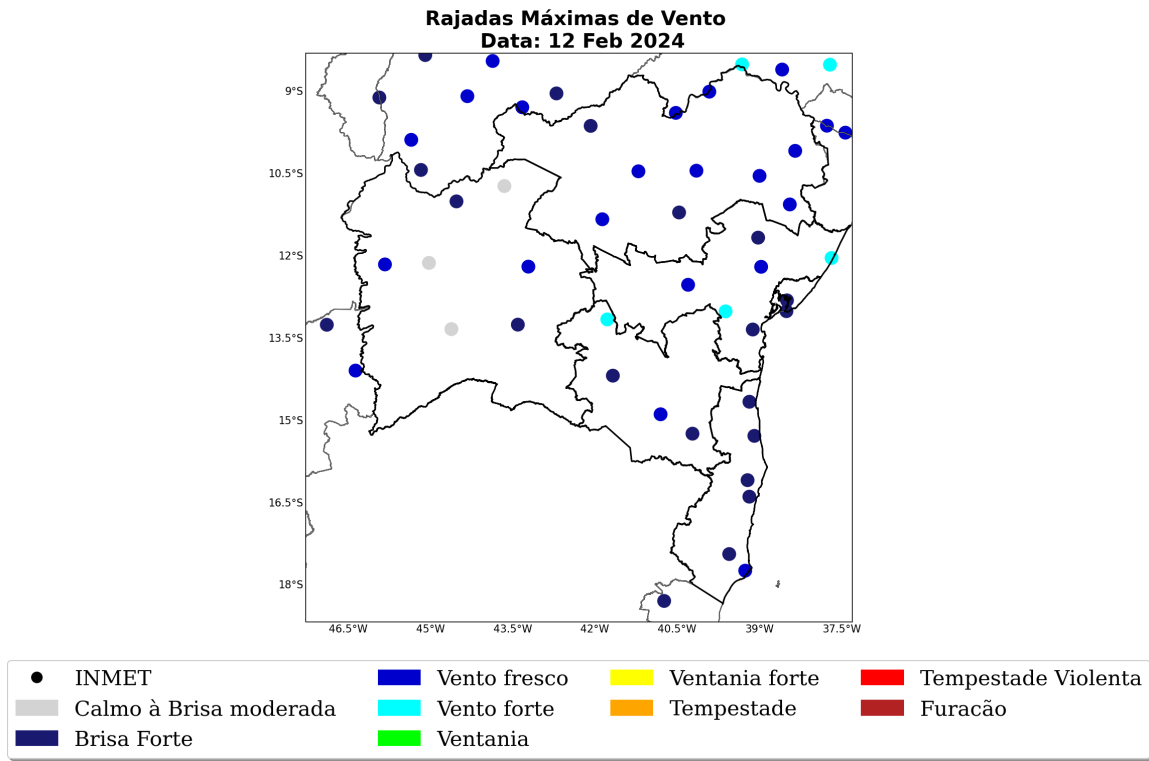

Figura 22: Rajada de vento sobre o estado de Bahia para o dia 12 de fevereiro, baseado nas estações meteorológicas do INMET.