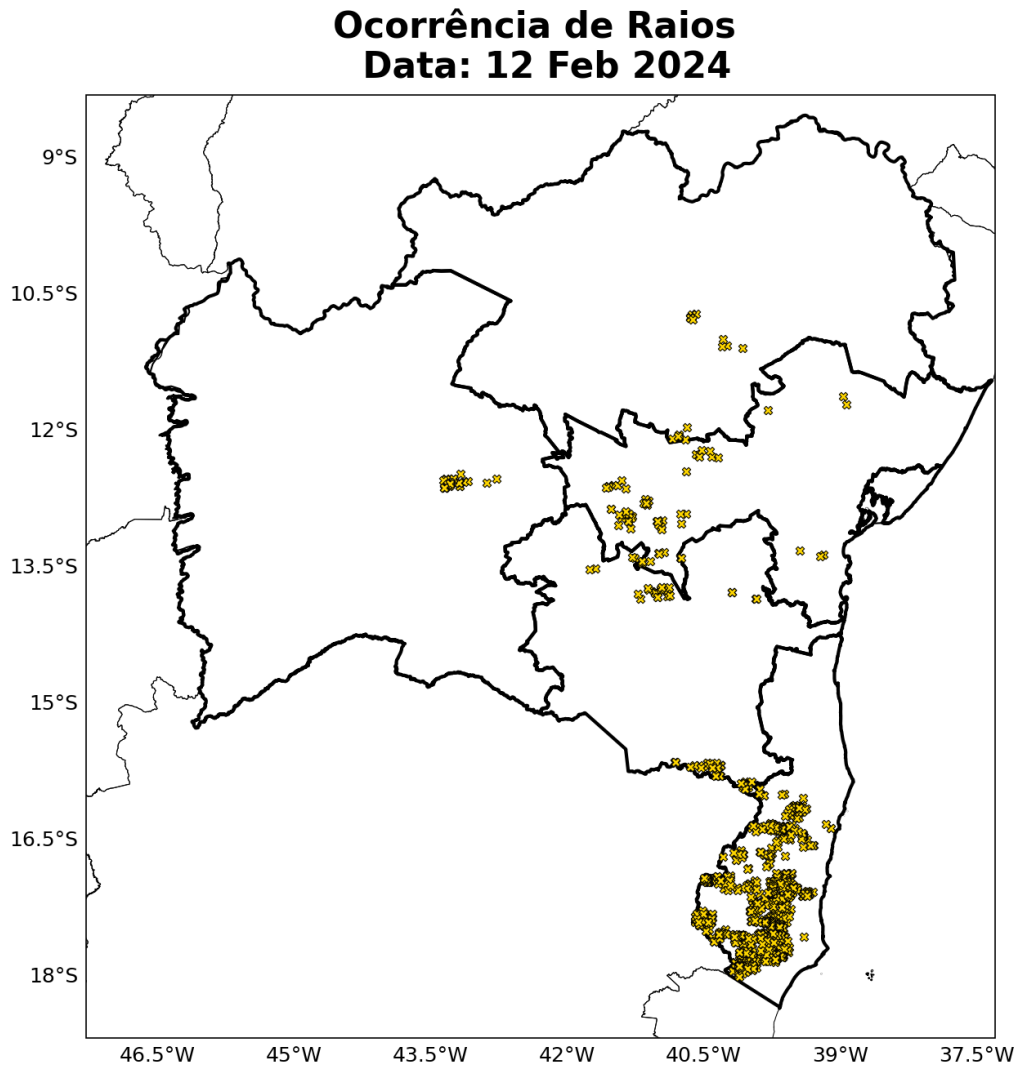

Figura 10: Ocorrências de descargas atmosféricas nuvem-solo detectadas pelo sistema Earth Networks para o dia 12 de fevereiro sobre a área de concessão da Neoenergia-COELBA.