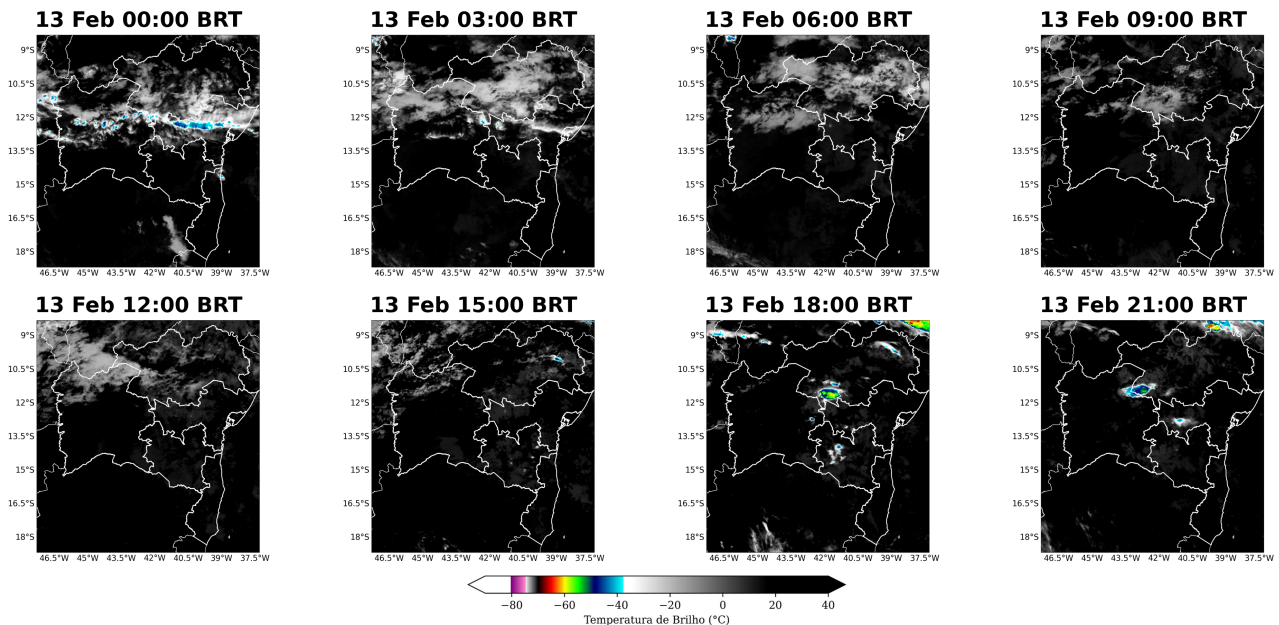

Figura 5: Imagens realçadas do satélite GOES-16 das 00 BRT até 21 BRT (a cada 3 horas) para o dia 12 de fevereiro.

Figura 6: Imagens realçadas do satélite GOES-16 das 00 BRT até 21 BRT (a cada 3 horas) para o dia 13 de fevereiro.