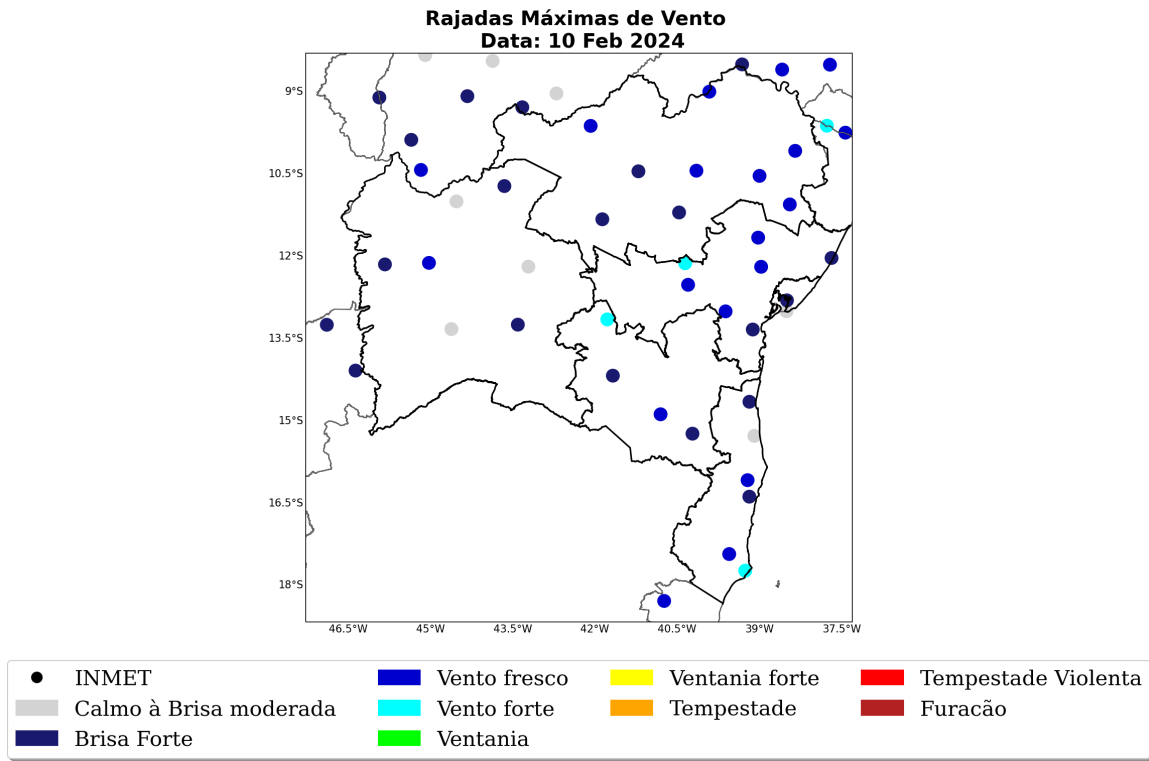

Figura 20: Rajada de vento sobre o estado de Bahia para o dia 10 de fevereiro, baseado nas estações meteorológicas do INMET.