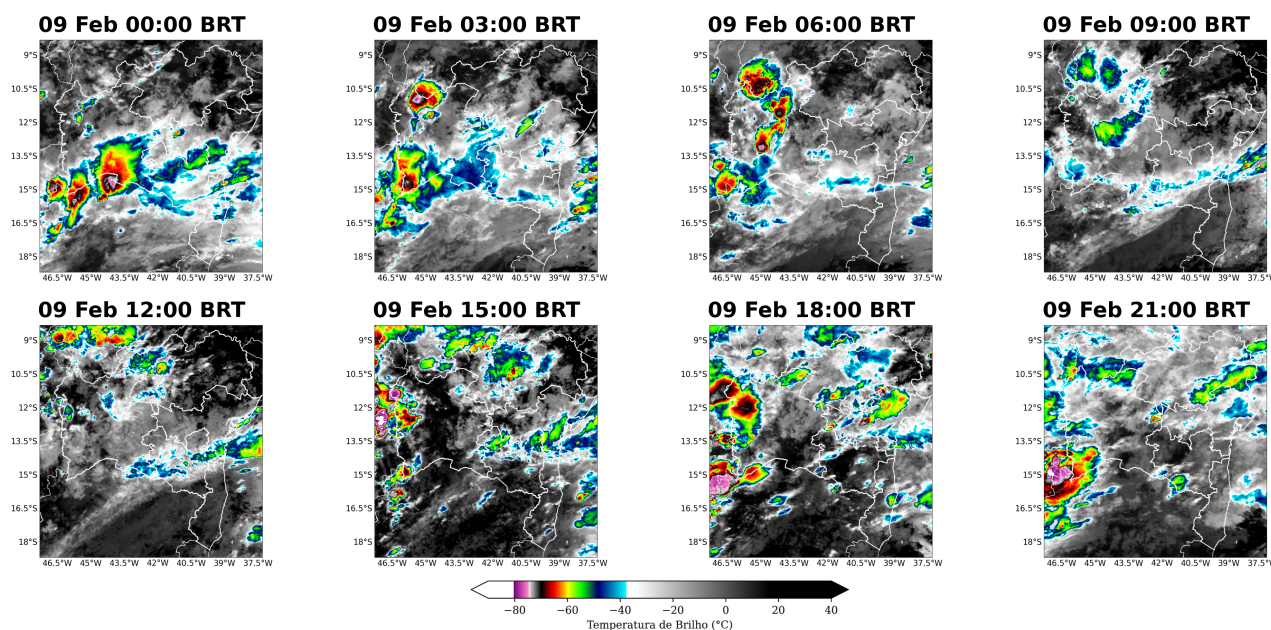

No dia 13 de fevereiro (Figura 6), a nebulosidade diminuiu em relação aos dias anteriores. Apesar disso, ainda há a presença de nuvens de chuva que atuam de forma pontual e isolada.

Figura 2: Imagens realçadas do satélite GOES-16 das 00 BRT até 21 BRT (a cada 3 horas) para o dia 09 de fevereiro.