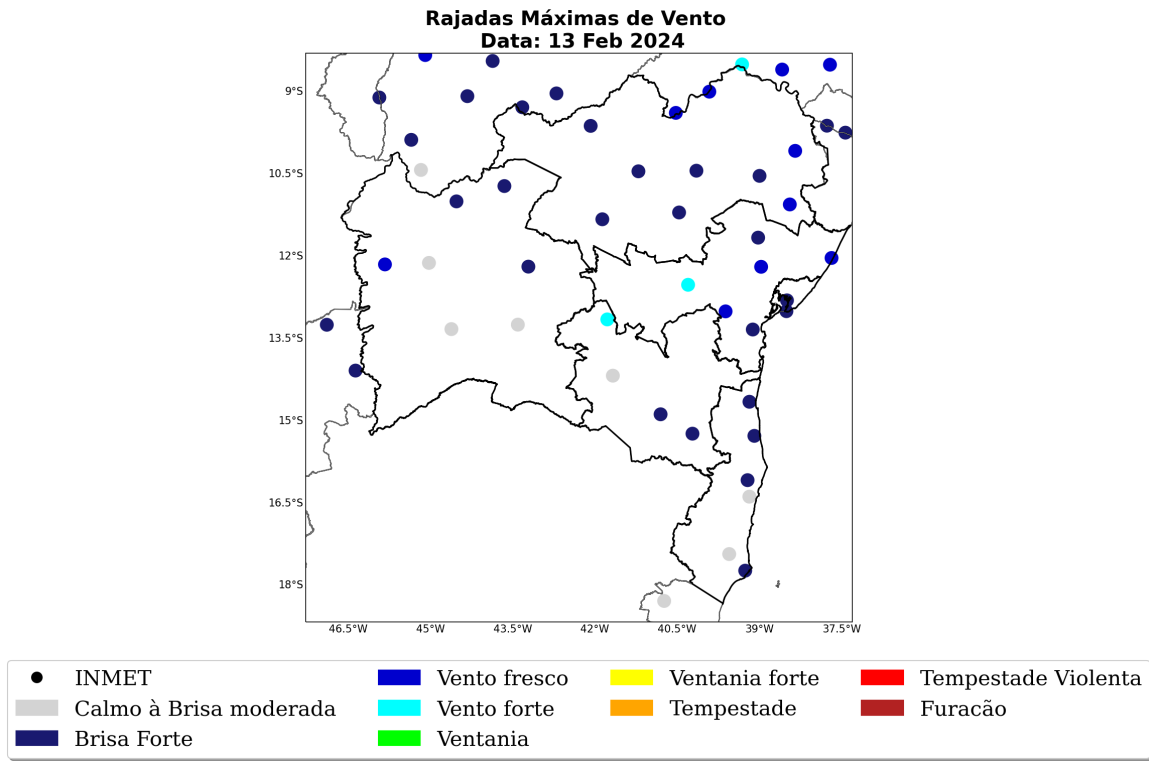

Figura 23: Rajada de vento sobre o estado de Bahia para o dia 13 de fevereiro, baseado nas estações meteorológicas do INMET.