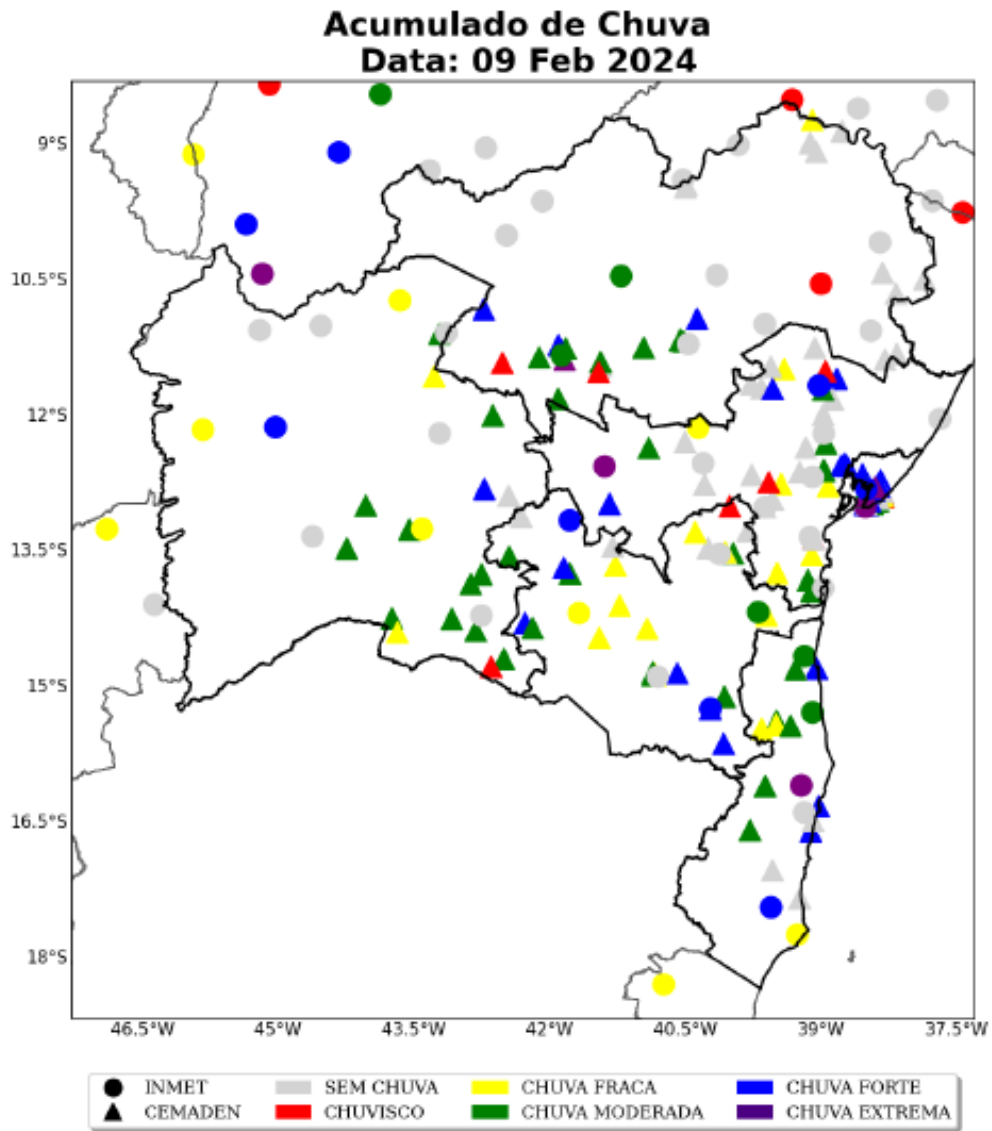

4. Descrição do Evento

Durante os dias 09 a 13 do mês de fevereiro de 2024, quatrocentos e dezessete (417) municípios que fazem parte da área de concessão da Neoenergia Coelba, listados na Tabela 3 do item 4.8 deste relatório, apresentaram eventos anormais como vendavais, chuvas intensas e descargas atmosféricas. Análises da Climatempo identificaram que a presença de um Vórtice Ciclônico de Altos Níveis (VCAN) combinado com ventos úmidos perpendiculares à costa, em direção ao estado da Bahia, foram responsáveis pela formação do evento.

Nos municípios afetados ocorreram diversos danos, como enxurradas, alagamentos, deslizamento de terra, desabamento de casas por conta da grande quantidade de água, buracos em estradas e pontes caídas. Ainda, por conta dos fortes ventos ocorridos no período, árvores foram derrubadas, inclusive sobre a rede elétrica, causando sérios transtornos de tráfego nas vias e colocando a população em risco.

Ainda segundo a Climatempo, “houve registro de alta densidade de descargas elétricas sobre o estado da Bahia, caracterizando o evento como tempestade de raios. A combinação de chuvas intensas com a alta densidade de raios e fortes rajadas de vento evidenciam a ocorrência de um evento severo”. Nas Figuras 1 e 2 é possível observar um compilado dos dias em que o estado mais sofreu com precipitação e ventania. Já nas Figuras 3 e 4, o acumulado de descargas atmosféricas e chuvas que afetaram a região no período de 09 a 13 do mês. Diante dessa situação climática, diversos danos foram causados na rede de distribuição da Neoenergia Coelba, causando interrupções no fornecimento de energia elétrica nos municípios.

Figura 1 - Mapa de precipitações sobre o estado da Bahia no dia 09 de fevereiro.

Figura 2 – Mapa de rajadas de vento sobre o estado da Bahia no dia 11 de fevereiro.

Figura 3 – Mapa de incidência de descargas atmosféricas sobre o estado da Bahia do dia 09 a 13 de fevereiro.