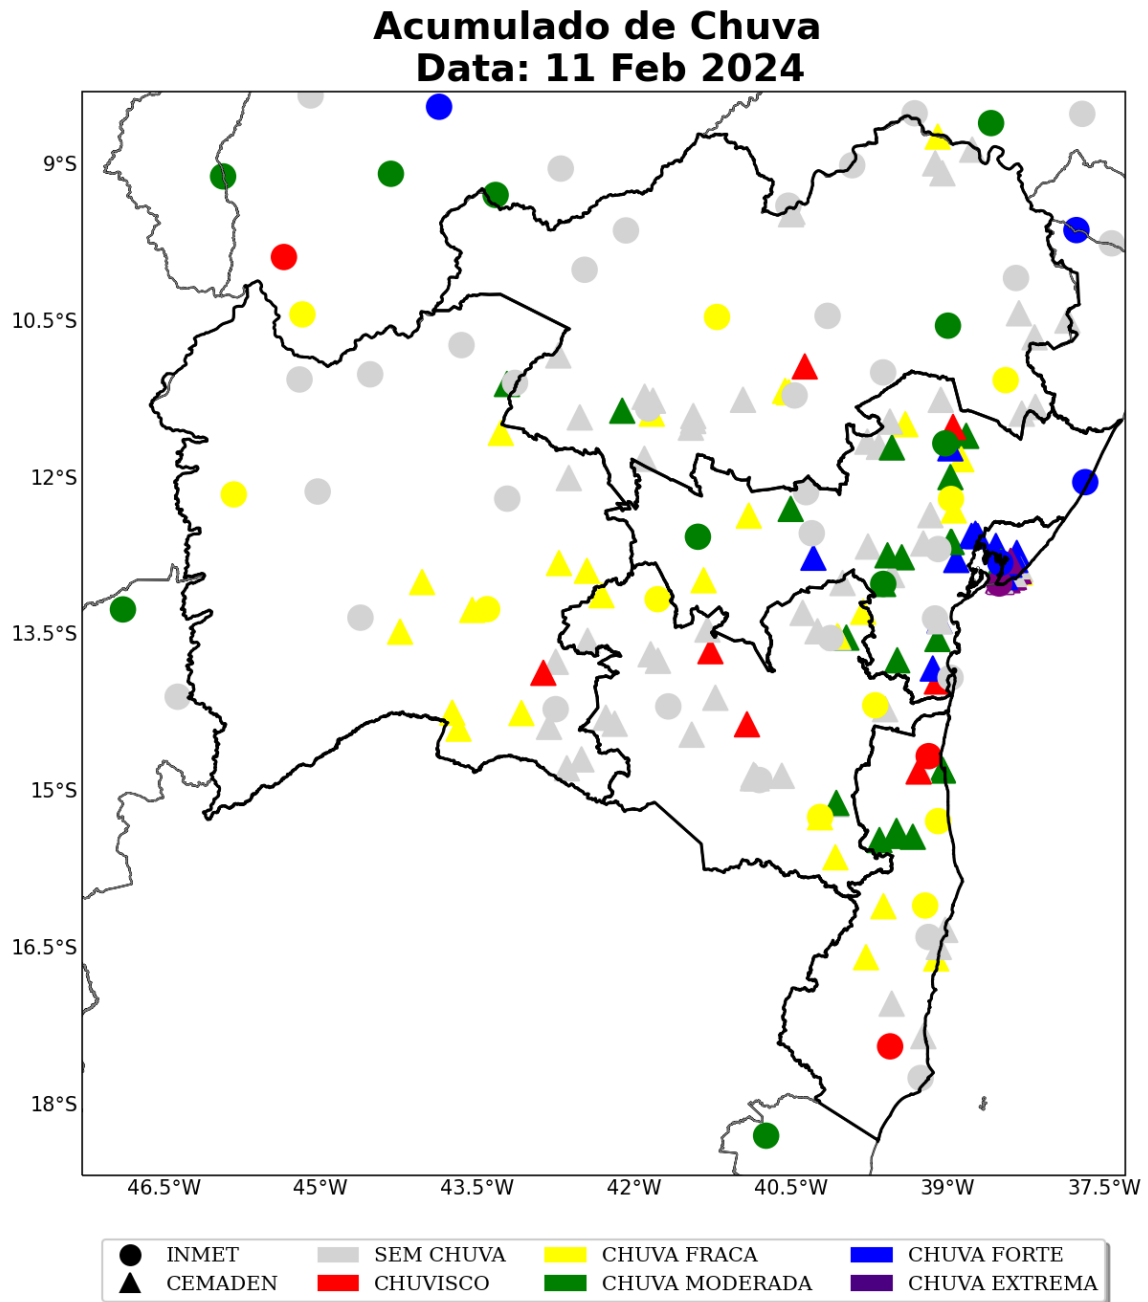

Figura 15: Acumulado diário de precipitação sobre o estado de Bahia para o dia 11 de fevereiro, baseado nas estações meteorológicas do INMET e CEMADEN.