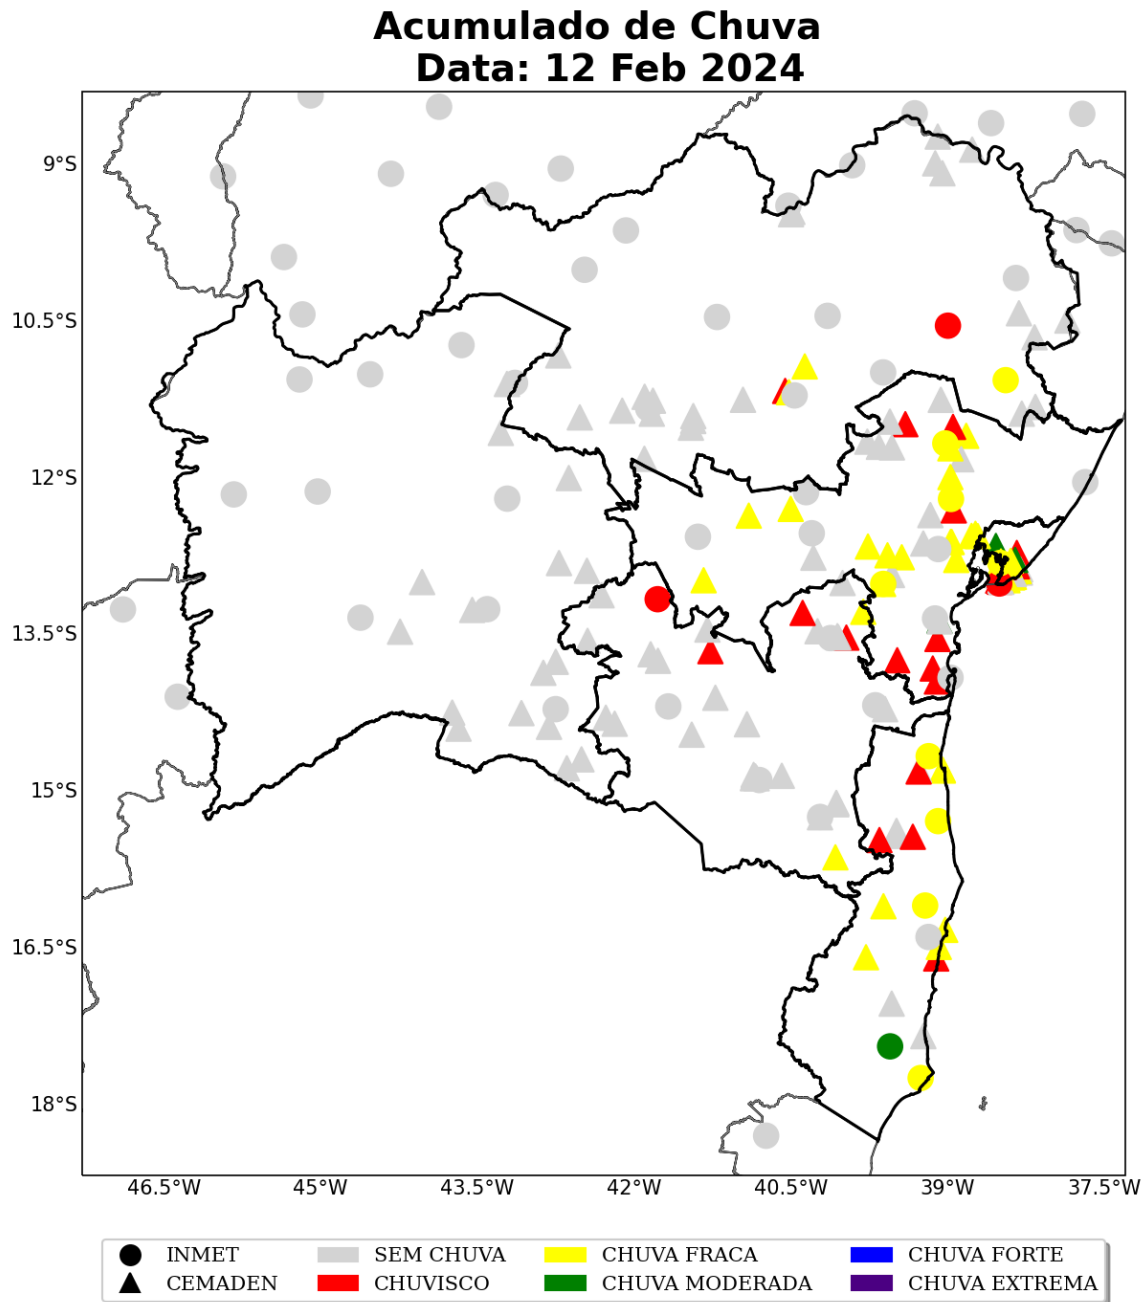

Figura 16: Acumulado diário de precipitação sobre o estado de Bahia para o dia 12 de fevereiro, baseado nas estações meteorológicas do INMET e CEMADEN.