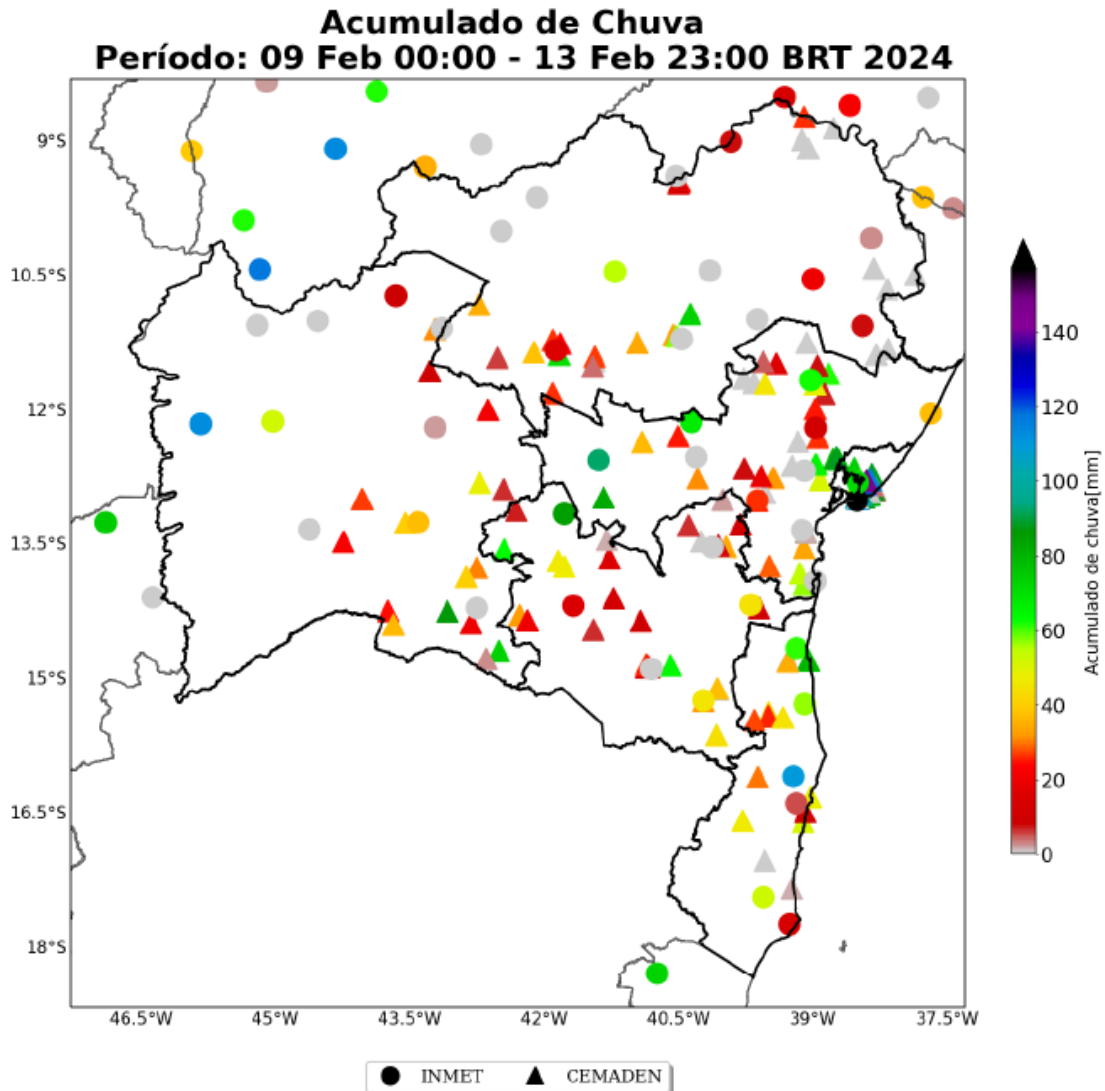

4. Descrição do Evento

Durante os dias 09 a 13 do mês de fevereiro de 2024, quatrocentos e dezessete (417) municípios que fazem parte da área de concessão da Neoenergia Coelba, listados na Tabela 3 do item 4.8 deste relatório, apresentaram eventos anormais como vendavais, chuvas intensas e descargas atmosféricas. Análises da Climatempo identificaram que a presença de um Vórtice Ciclônico de Altos Níveis (VCAN) combinado com ventos úmidos perpendiculares à costa, em direção ao estado da Bahia, foram responsáveis pela formação do evento.

Nos municípios afetados ocorreram diversos danos, como enxurradas, alagamentos, deslizamento de terra, desabamento de casas por conta da grande quantidade de água, buracos em estradas e pontes caídas. Ainda, por conta dos fortes ventos ocorridos no período, árvores foram derrubadas, inclusive sobre a rede elétrica, causando sérios transtornos de tráfego nas vias e colocando a população em risco.

Ainda segundo a Climatempo, “houve registro de alta densidade de descargas elétricas sobre o estado da Bahia, caracterizando o evento como tempestade de raios. A combinação de chuvas intensas com a alta densidade de raios e fortes rajadas de vento evidenciam a ocorrência de um evento severo”. Nas Figuras 1 e 2 é possível observar um compilado dos dias em que o estado mais sofreu com precipitação e ventania. Já nas Figuras 3 e 4, o acumulado de descargas atmosféricas e chuvas que afetaram a região no período de 09 a 13 do mês. Diante dessa situação climática, diversos danos foram causados na rede de distribuição da Neoenergia Coelba, causando interrupções no fornecimento de energia elétrica nos municípios.

Figura 1 - Mapa de precipitações sobre o estado da Bahia no dia 09 de fevereiro.

Figura 2 – Mapa de rajadas de vento sobre o estado da Bahia no dia 11 de fevereiro.

Figura 3 – Mapa de incidência de descargas atmosféricas sobre o estado da Bahia do dia 09 a 13 de fevereiro.