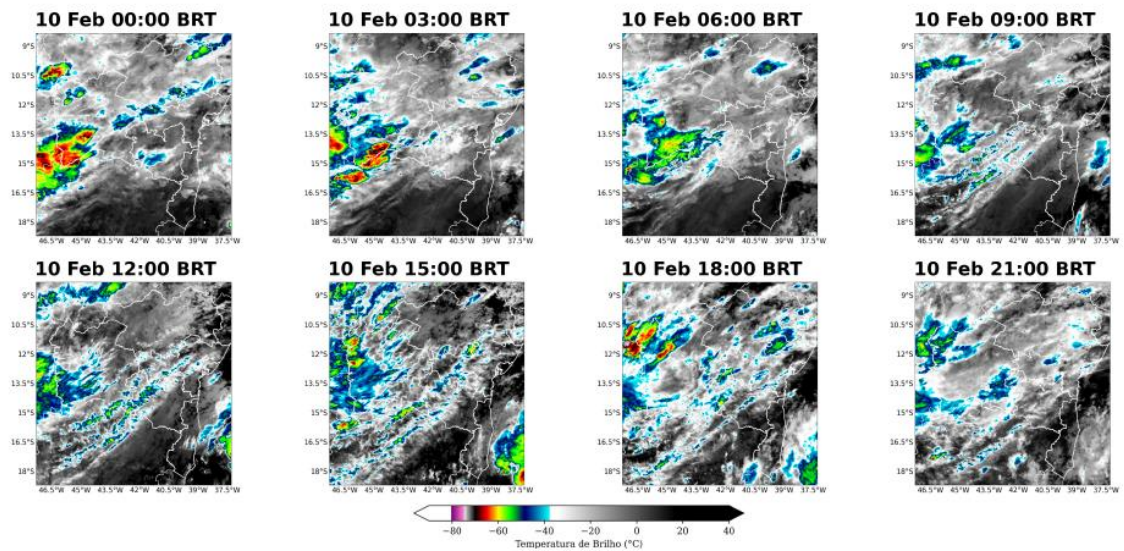

Figura 09 – Imagens realçadas do satélite GOES-16 das 00h00, 03h00, 06h00, 09h00, 12h00, 15h00, 18h00, e 21h00 do dia 09 de fevereiro de 2024. Fonte: Climatempo

Figura 10 – Imagens realçadas do satélite GOES-16 das 00h00, 03h00, 06h00, 09h00, 12h00, 15h00, 18h00, e 21h00 do dia 10 de fevereiro de 2024. Fonte: Climatempo