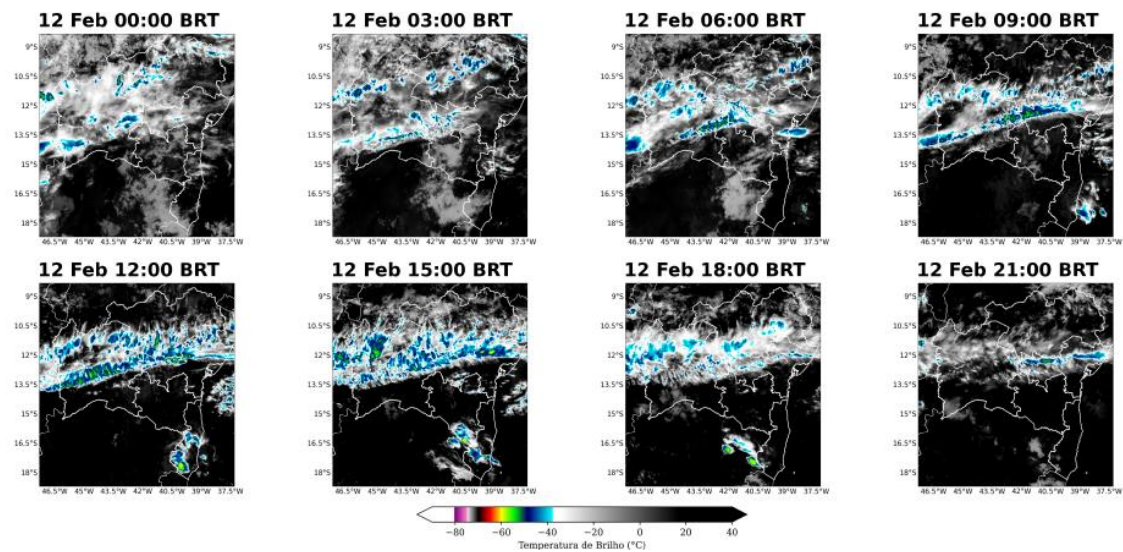

Figura 11 – Imagens realçadas do satélite GOES-16 das 00h00, 03h00, 06h00, 09h00, 12h00, 15h00, 18h00, e 21h00 do dia 11 de fevereiro de 2024. Fonte: Climatempo

Figura 12 – Imagens realçadas do satélite GOES-16 das 00h00, 03h00, 06h00, 09h00, 12h00, 15h00, 18h00, e 21h00 do dia 12 de fevereiro de 2024. Fonte: Climatempo