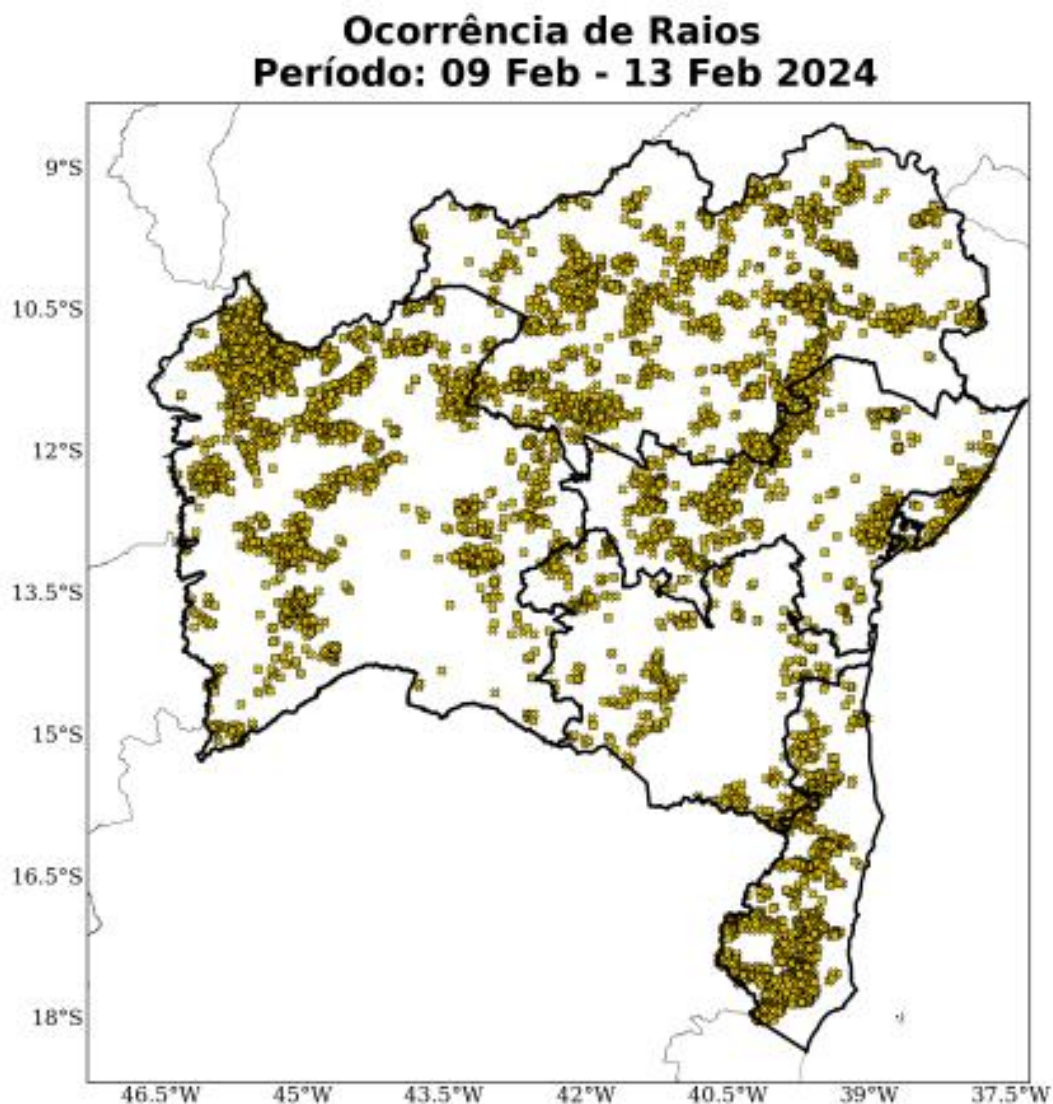

Figura 8 – Mapa de ocorrência de raios acumulada de 09/02 a 13/02.

| Fonte: Laudo Meteorológico Climatempo

A seguir são apresentadas as imagens realçadas do satélite GOES-16 para o período de 09 a 12 de fevereiro. Os tons em amarelo, vermelho e rosa indicam a presença de nuvens de grande desenvolvimento vertical, geralmente associadas à ocorrência de tempo severo. Entre os dias 09 de fevereiro e 11 de fevereiro, o predomínio foi de nuvens associadas a chuvas moderadas a fortes que atuaram ao longo de todo o dia. Além disso, observa-se a presença de núcleos convectivos que mantiveram o tempo instável, com potencial para provocar chuvas intensas, raios e rajadas de vento ao longo desse período.