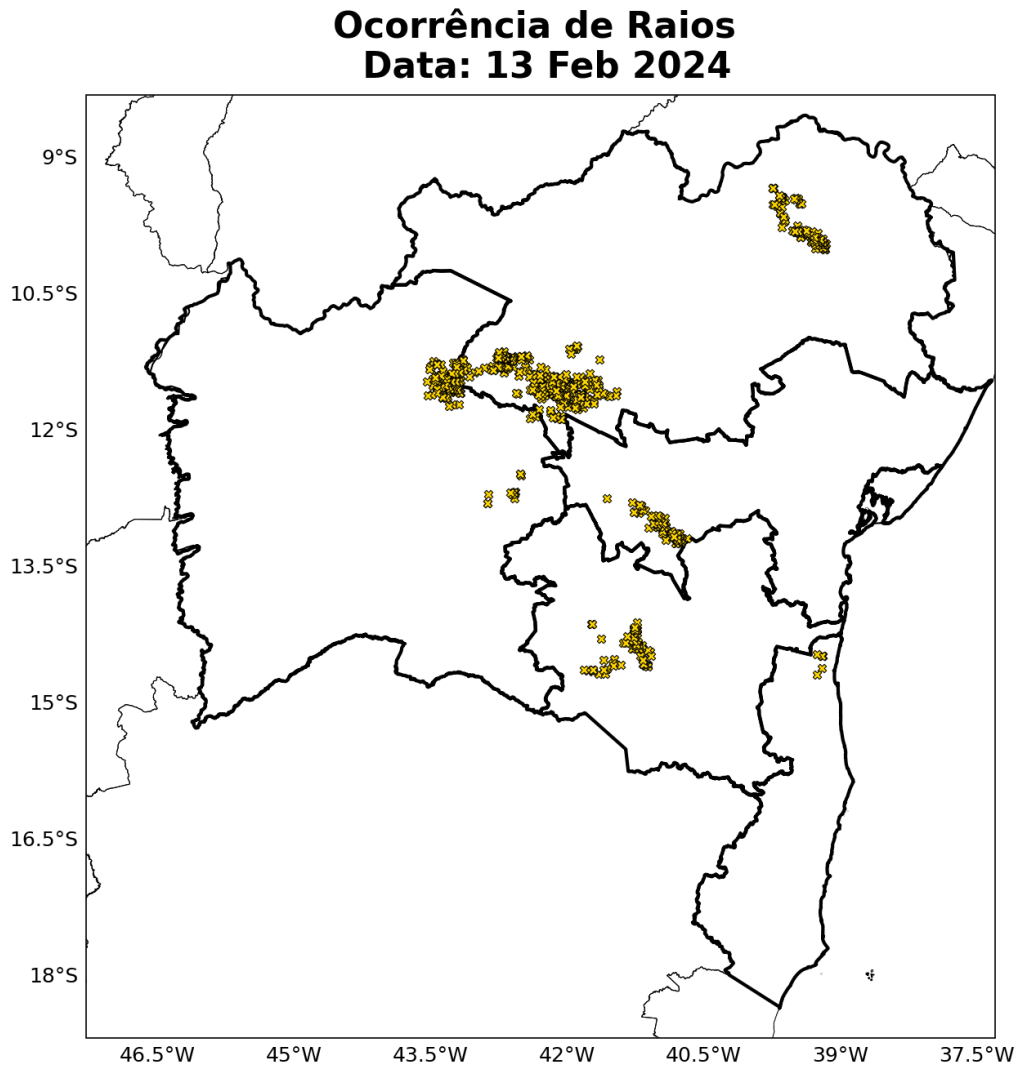

Figura 10: Ocorrências de descargas atmosféricas nuvem-solo detectadas pelo sistema Earth Networks para o dia 12 de fevereiro sobre a área de concessão da Neoenergia-COELBA.

Figura 11: Ocorrências de descargas atmosféricas nuvem-solo detectadas pelo sistema Earth Networks para o dia 13 de fevereiro sobre a área de concessão da Neoenergia-COELBA.