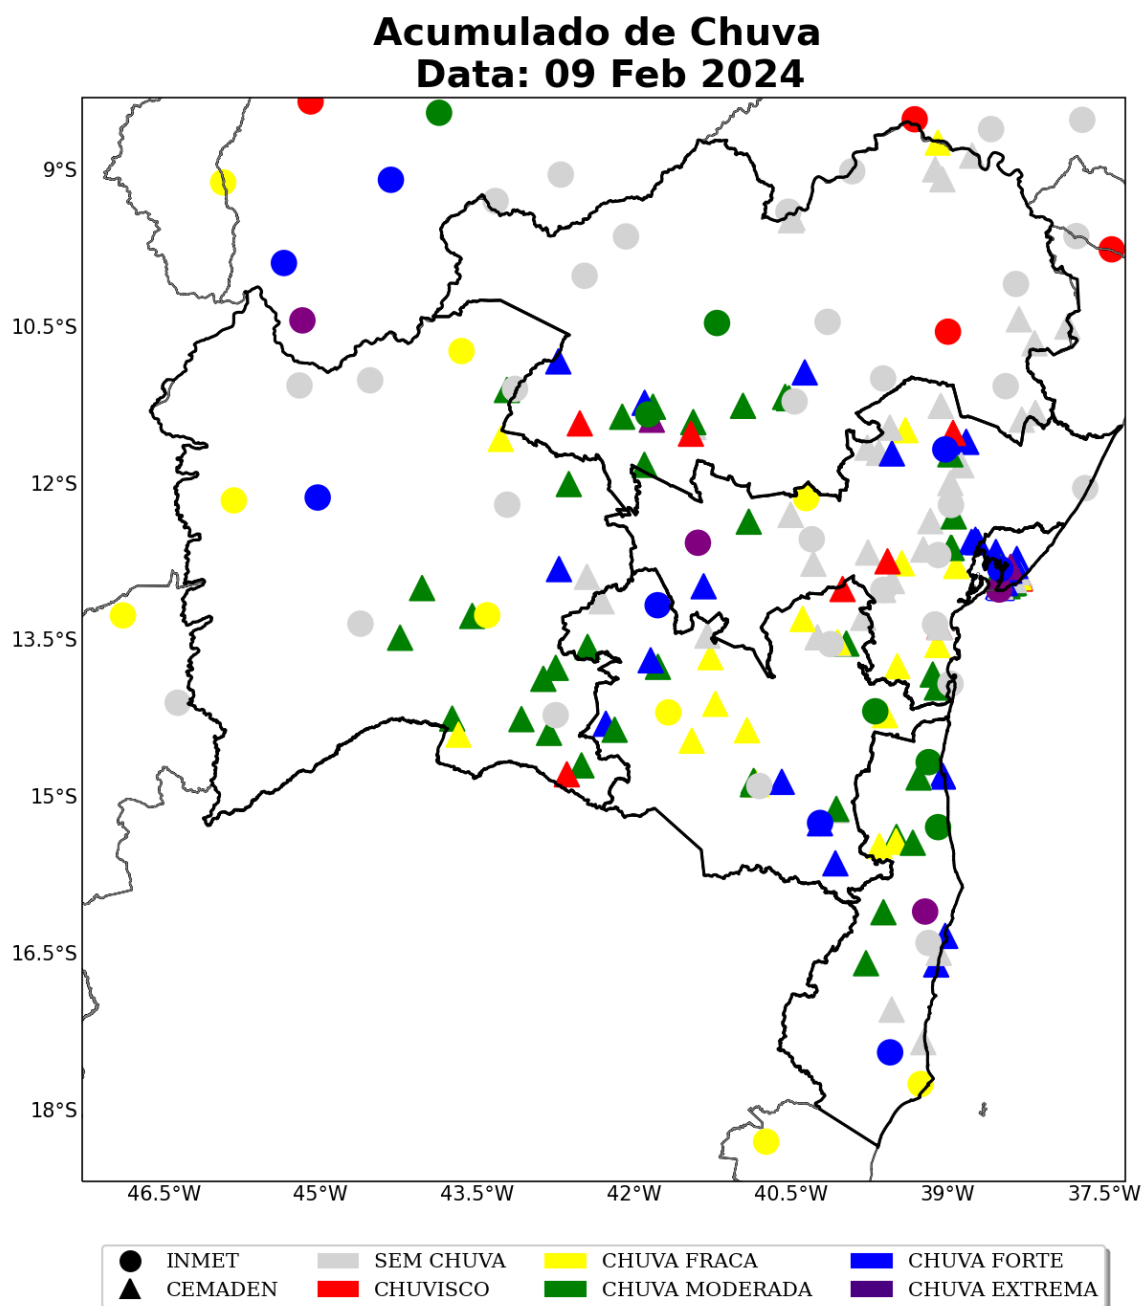

dentro da área de concessão da Neoenergia-COELBA. Nota-se que os máximos pluviométricos ficaram localizados sobre a regional Metropolitana, com volumes superiores a 150 mm.

Figura 13: Acumulado diário de precipitação sobre o estado de Bahia para o dia 09 de fevereiro, baseado nas estações meteorológicas do INMET e CEMADEN.