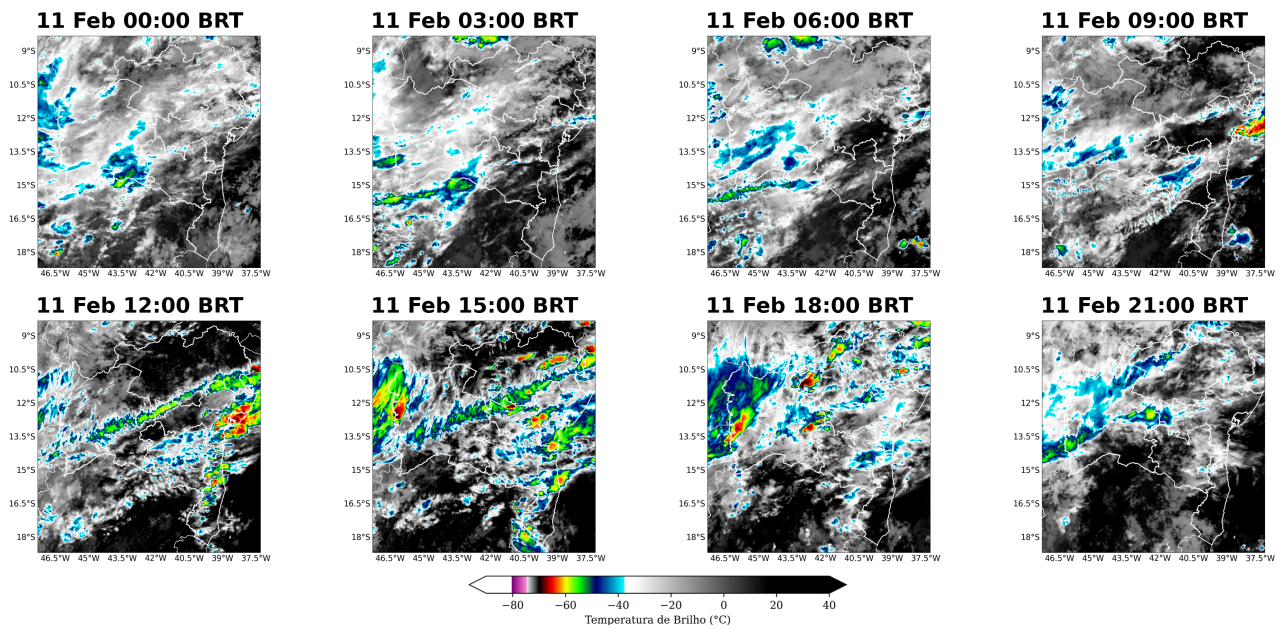

Figura 3: Imagens realçadas do satélite GOES-16 das 00 BRT até 21 BRT (a cada 3 horas) para o dia 10 de fevereiro.

Figura 4: Imagens realçadas do satélite GOES-16 das 00 BRT até 21 BRT (a cada 3 horas) para o dia 11 de fevereiro.