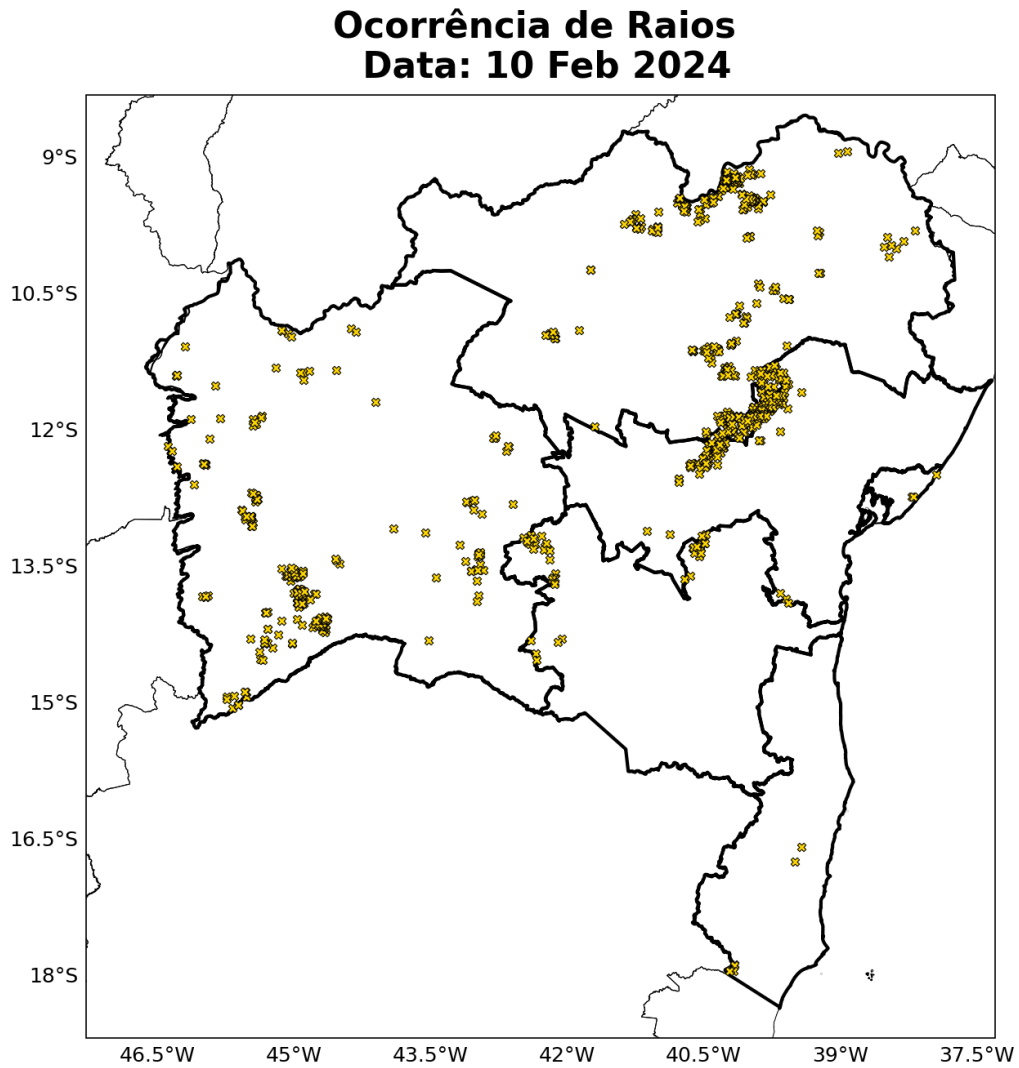

Figura 8: Ocorrências de descargas atmosféricas nuvem-solo detectadas pelo sistema Earth Networks para o dia 10 de fevereiro sobre a área de concessão da Neoenergia-COELBA.