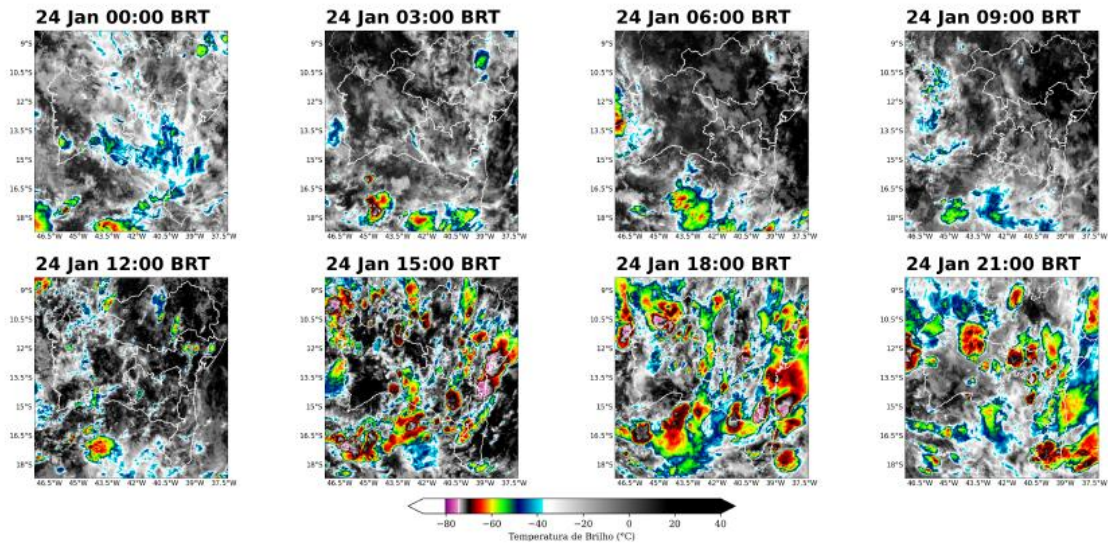

Na madrugada e manhã do dia 27 de janeiro, nota-se a presença de núcleos convectivos isolados sobre o norte do estado. À tarde, as nuvens associadas a tempestades aumentam e se espalham sobre todo o estado, com potencial para provocar chuvas intensas e grande quantidade de raios.

No dia 28 de janeiro, as nuvens convectivas atuam durante todo o dia, provocando chuvas intensas de forma isolada sobre o estado.

Figura 10 – Imagens realçadas do satélite GOES-16 das 00h00, 03h00, 06h00, 09h00, 12h00, 15h00, 18h00, e 21h00 do dia 21 de janeiro de 2024. Fonte: Climatempo

Figura 11 – Imagens realçadas do satélite GOES-16 das 00h00, 03h00, 06h00, 09h00, 12h00, 15h00, 18h00, e 21h00 do dia 22 de janeiro de 2024. Fonte: Climatempo

Figura 12 – Imagens realçadas do satélite GOES-16 das 00h00, 03h00, 06h00, 09h00, 12h00, 15h00, 18h00, e 21h00 do dia 23 de janeiro de 2024. Fonte: Climatempo