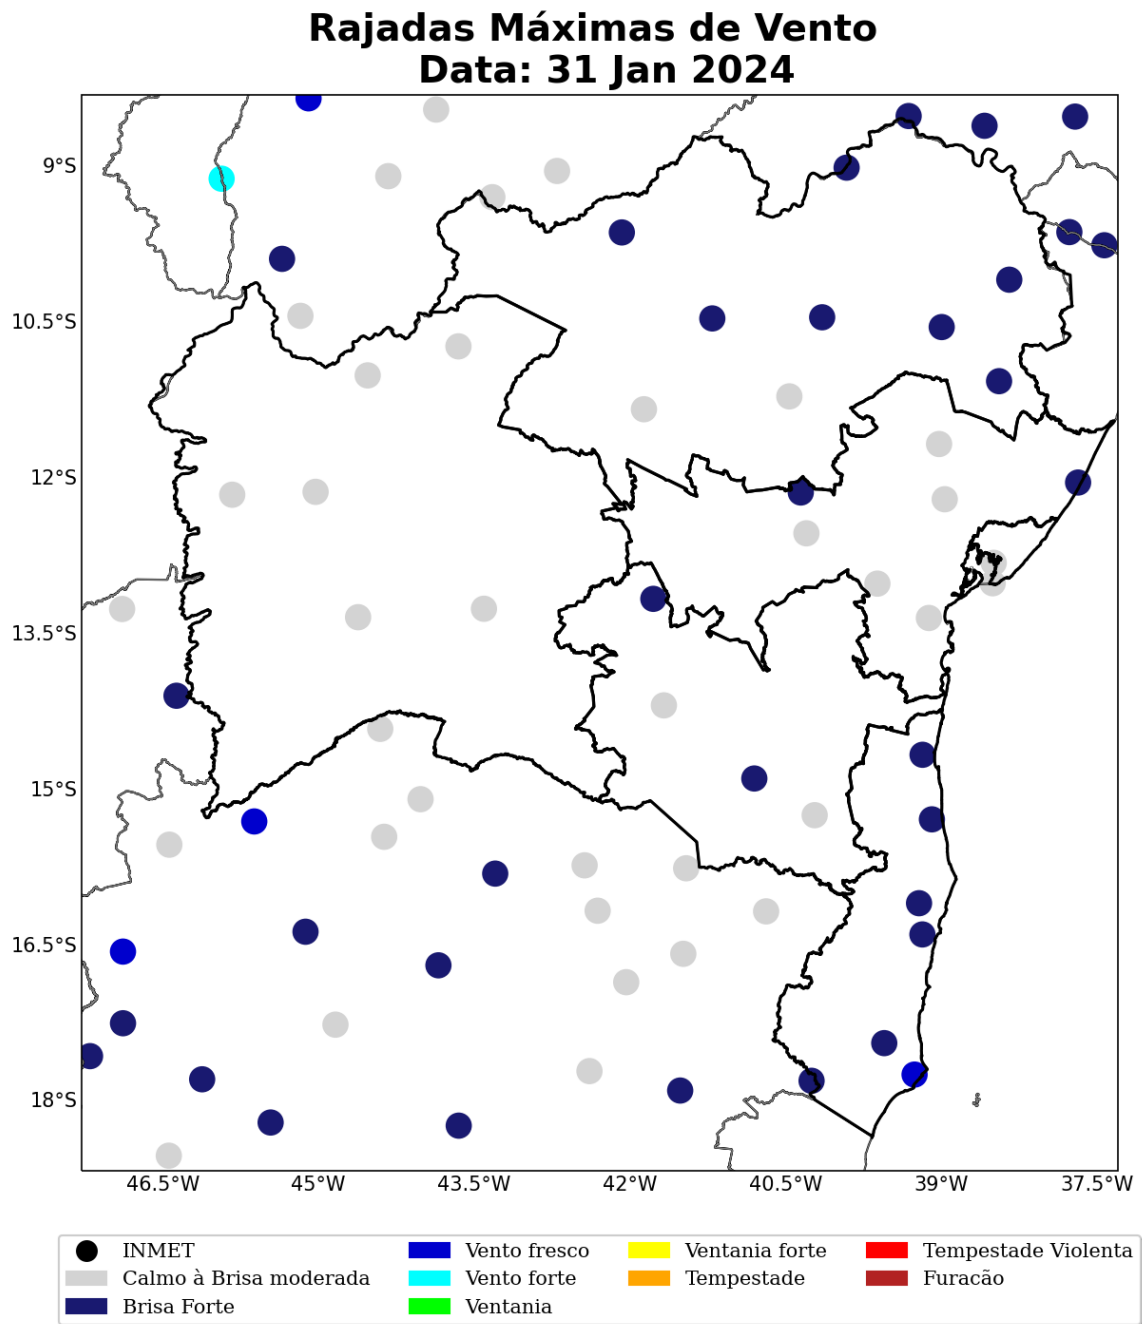

Figura 47: Rajada de vento sobre o estado de Bahia para o dia 31 de janeiro, baseado nas estações meteorológicas do INMET.