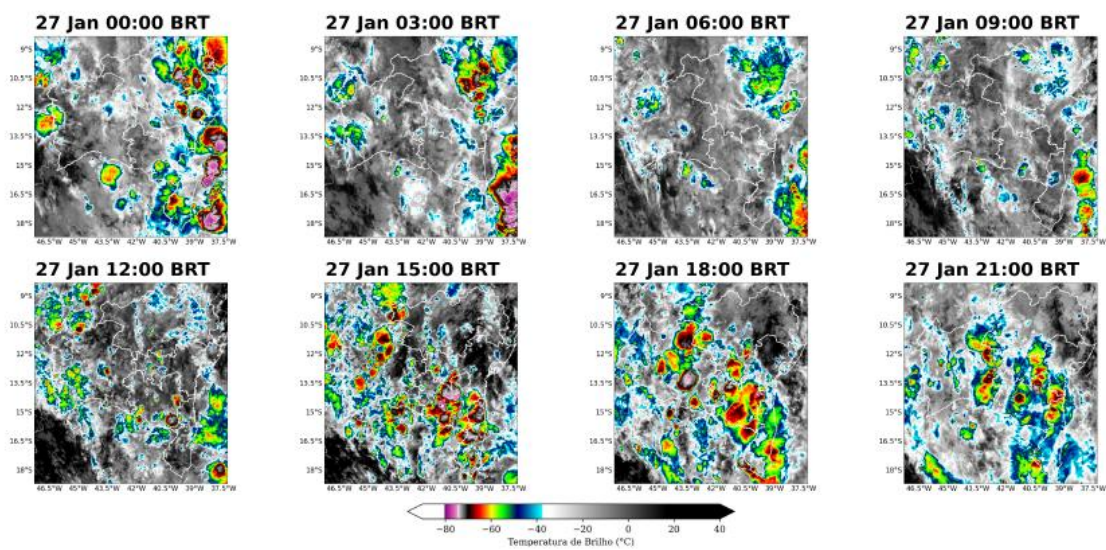

Figura 13 – Imagens realçadas do satélite GOES-16 das 00h00, 03h00, 06h00, 09h00, 12h00, 15h00, 18h00, e 21h00 do dia 24 de janeiro de 2024. Fonte: Climatempo

Figura 14 – Imagens realçadas do satélite GOES-16 das 00h00, 03h00, 06h00, 09h00, 12h00, 15h00, 18h00, e 21h00 do dia 25 de janeiro de 2024. Fonte: Climatempo

Figura 15 – Imagens realçadas do satélite GOES-16 das 00h00, 03h00, 06h00, 09h00, 12h00, 15h00, 18h00, e 21h00 do dia 26 de janeiro de 2024. Fonte: Climatempo

Figura 16 – Imagens realçadas do satélite GOES-16 das 00h00, 03h00, 06h00, 09h00, 12h00, 15h00, 18h00, e 21h00 do dia 27 de janeiro de 2024. Fonte: Climatempo

Figura 17 – Imagens realçadas do satélite GOES-16 das 00h00, 03h00, 06h00, 09h00, 12h00, 15h00, 18h00, e 21h00 do dia 28 de janeiro de 2024. Fonte: Climatempo

4.16.2. Matérias jornalísticas

Destacam-se abaixo algumas reportagens relacionadas ao evento ocorrido.