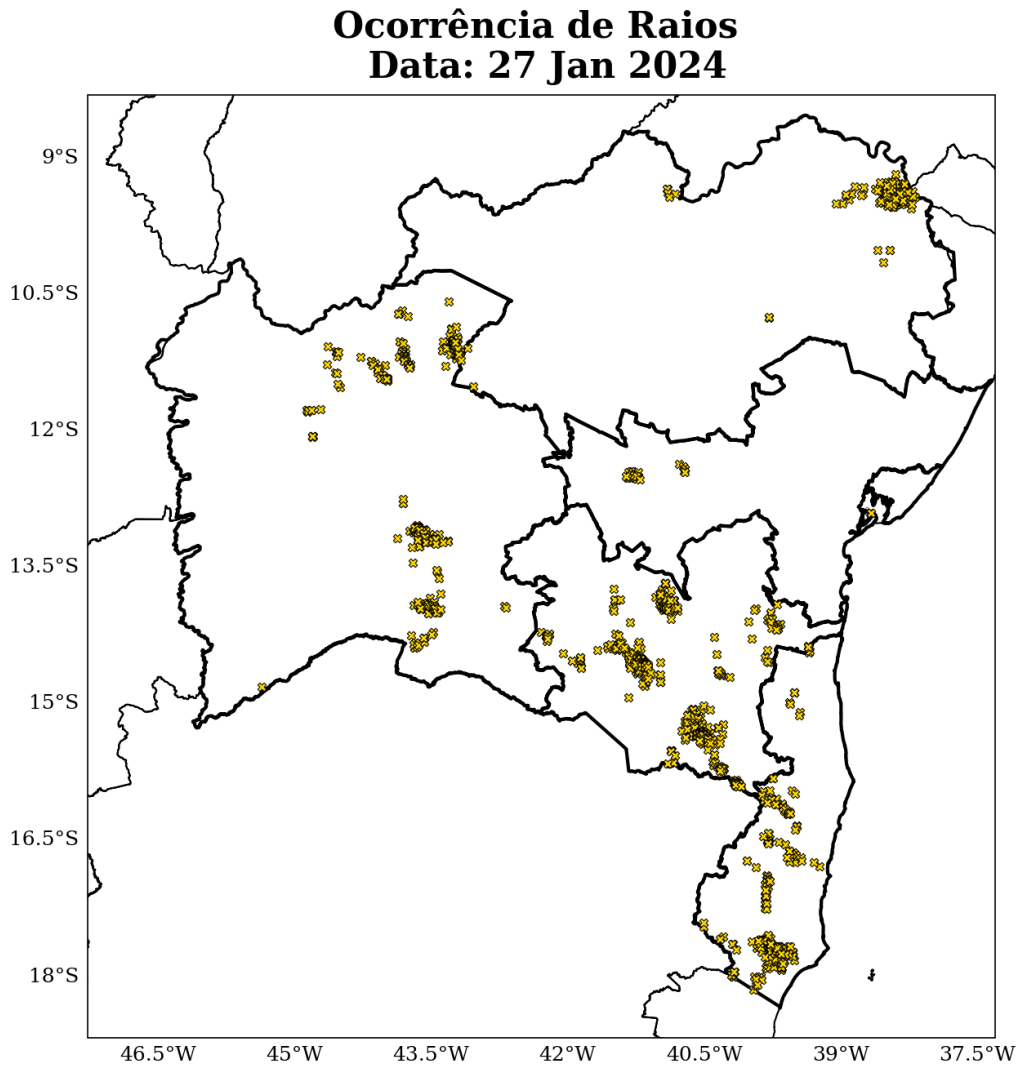

Figura 19: Densidade de descargas atmosféricas nuvem-solo detectadas pelo sistema Earth Networks para o dia 27 de janeiro sobre a área de concessão da Neoenergia-COELBA.