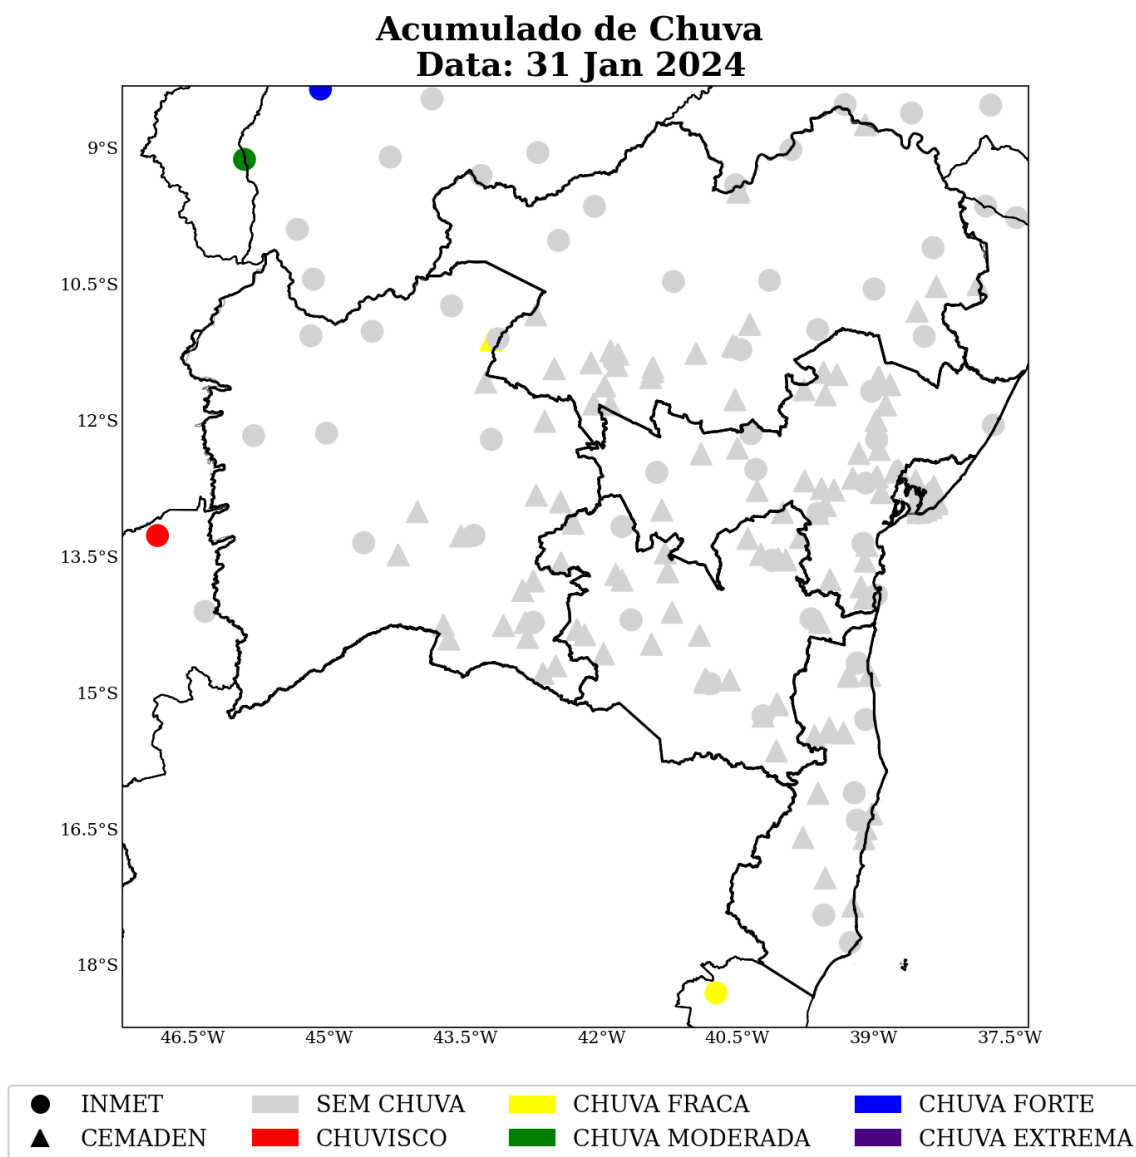

Figura 35: Acumulado diário de precipitação sobre o estado de Bahia para o dia 31 de janeiro, baseado nas estações meteorológicas do INMET e CEMADEN.