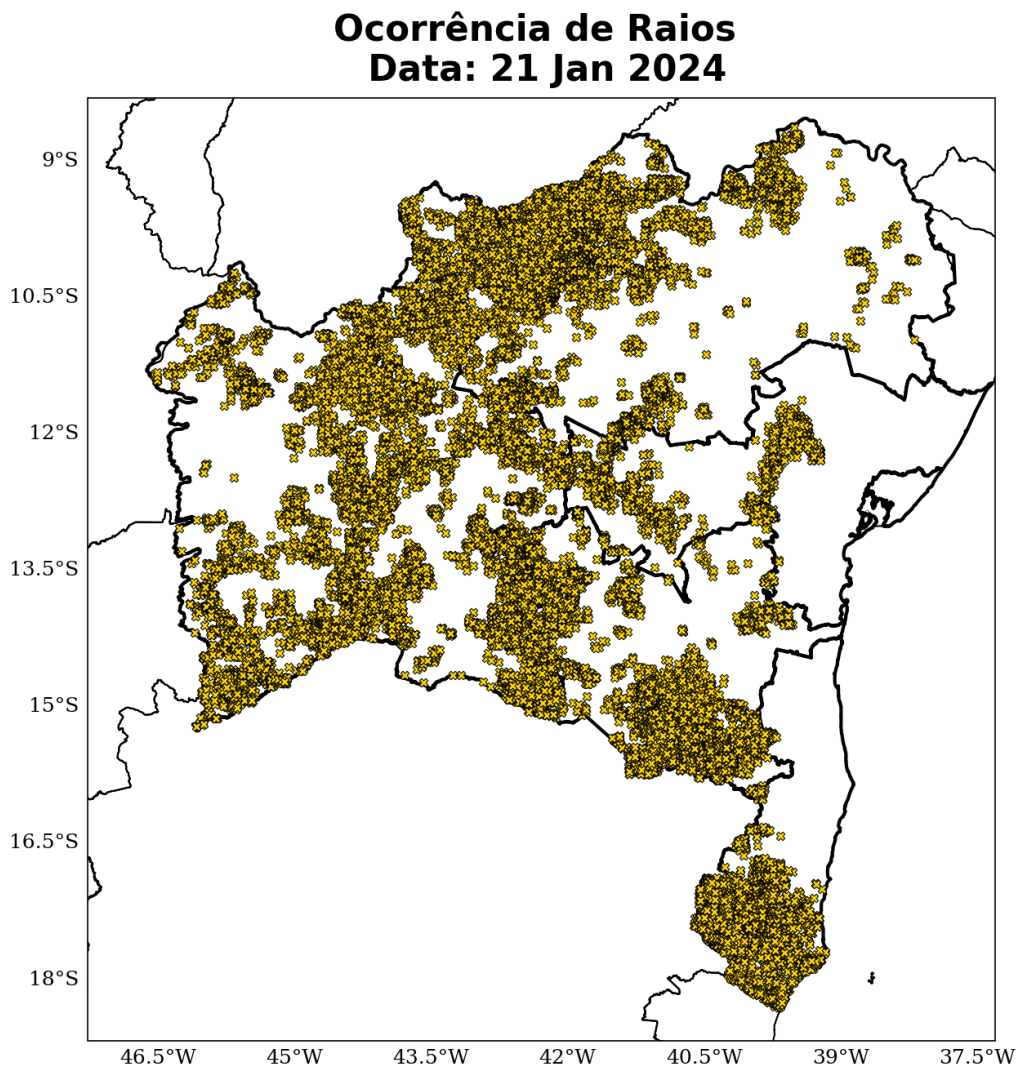

Nos dias 27 de janeiro a 29 de janeiro (Figuras 19-21) as descargas atmosféricas passaram a acontecer de forma pontual, mas ainda houve raios sendo observados em todo o estado.

Nos dias 30 de janeiro e 31 de janeiro (Figuras 22-23) houve registros de descargas concentradas no Oeste do estado.

A Figura 24 mostra o acumulado de raios durante todo o período do evento.

Figura 13: Densidade de descargas atmosféricas nuvem-solo detectadas pelo sistema Earth Networks para o dia 21 de janeiro sobre a área de concessão da Neoenergia-COELBA.