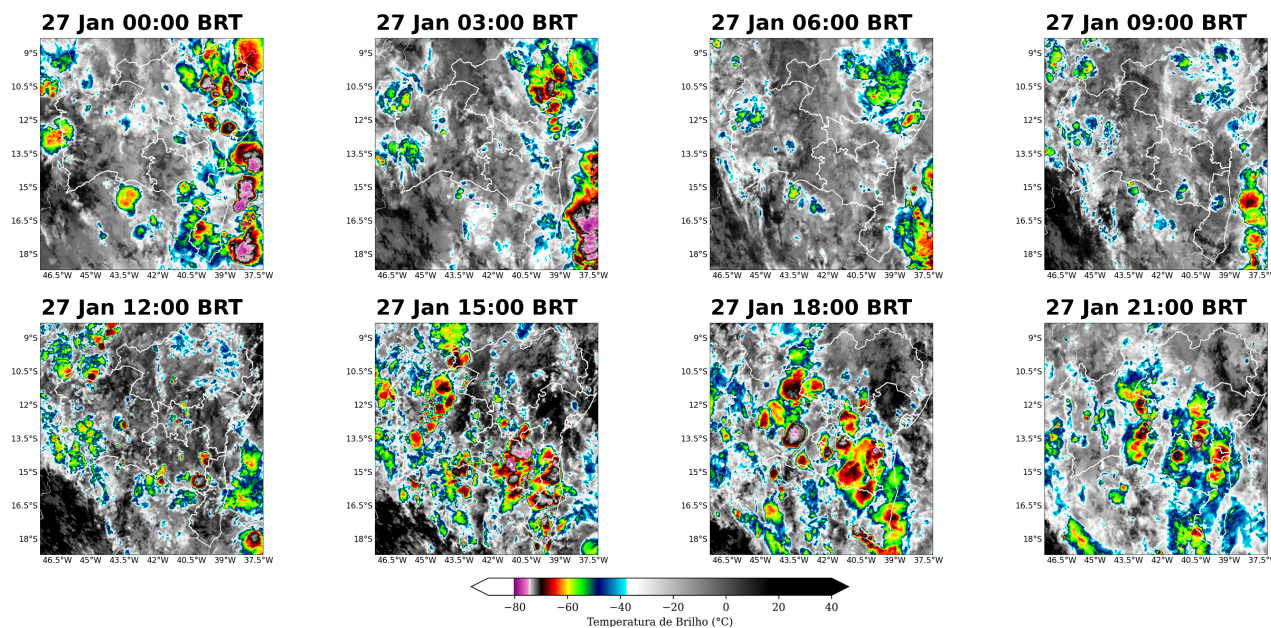

Figura 8: Imagens realçadas do satélite GOES-16 das 00 BRT até 21 BRT (a cada 3 horas) para o dia 27 de janeiro.

Figura 9: Imagens realçadas do satélite GOES-16 das 00 BRT até 21 BRT (a cada 3 horas) para o dia 28 de janeiro.