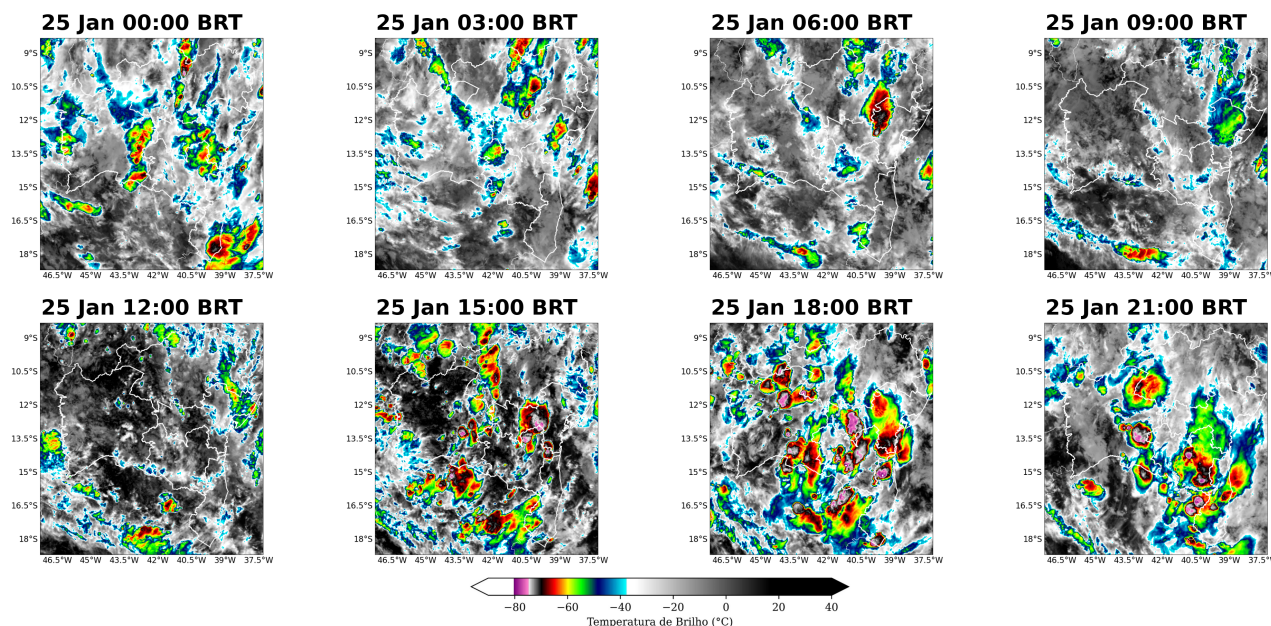

Figura 6: Imagens realçadas do satélite GOES-16 das 00 BRT até 21 BRT (a cada 3 horas) para o dia 25 de janeiro.

Figura 7: Imagens realçadas do satélite GOES-16 das 00 BRT até 21 BRT (a cada 3 horas) para o dia 26 de janeiro.