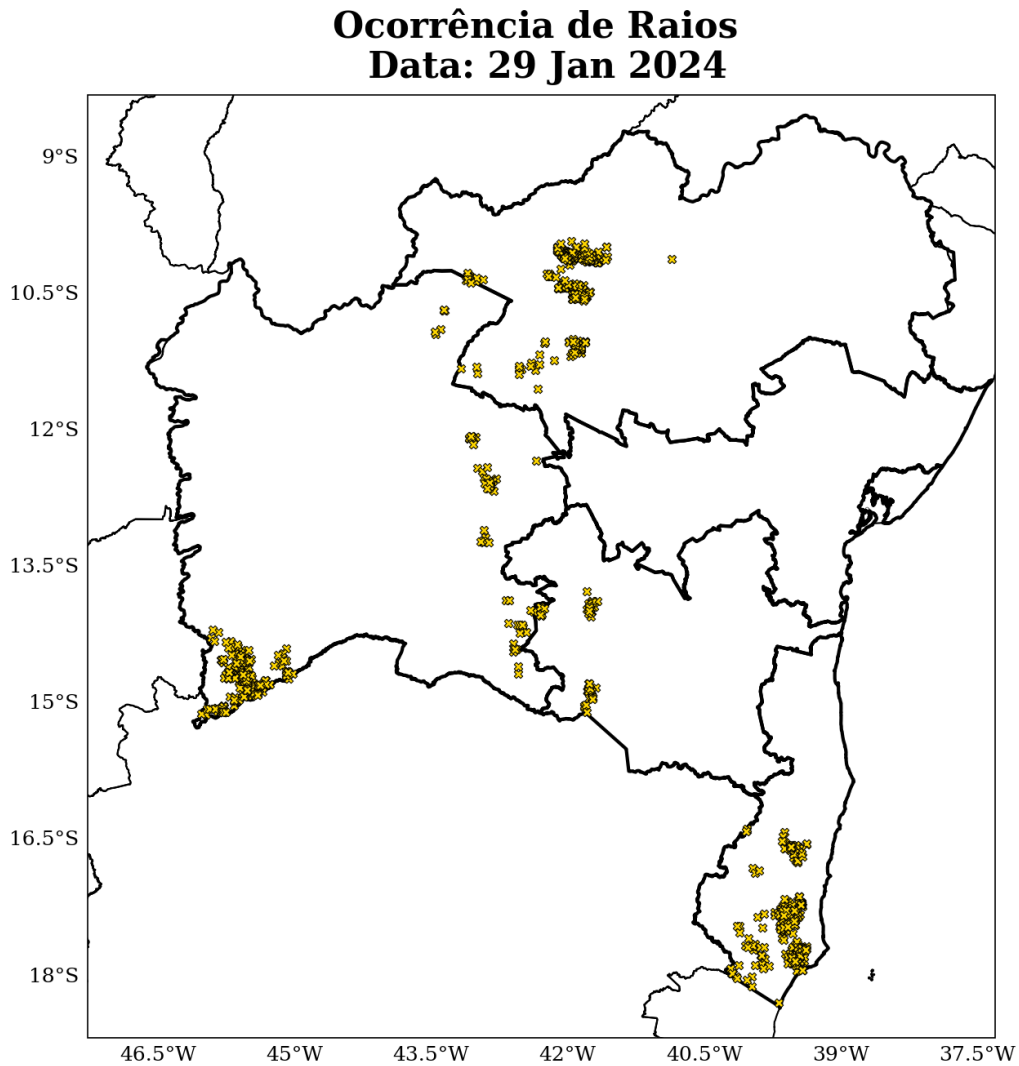

Figura 21: Densidade de descargas atmosféricas nuvem-solo detectadas pelo sistema Earth Networks para o dia 29 de janeiro sobre a área de concessão da Neoenergia-COELBA.