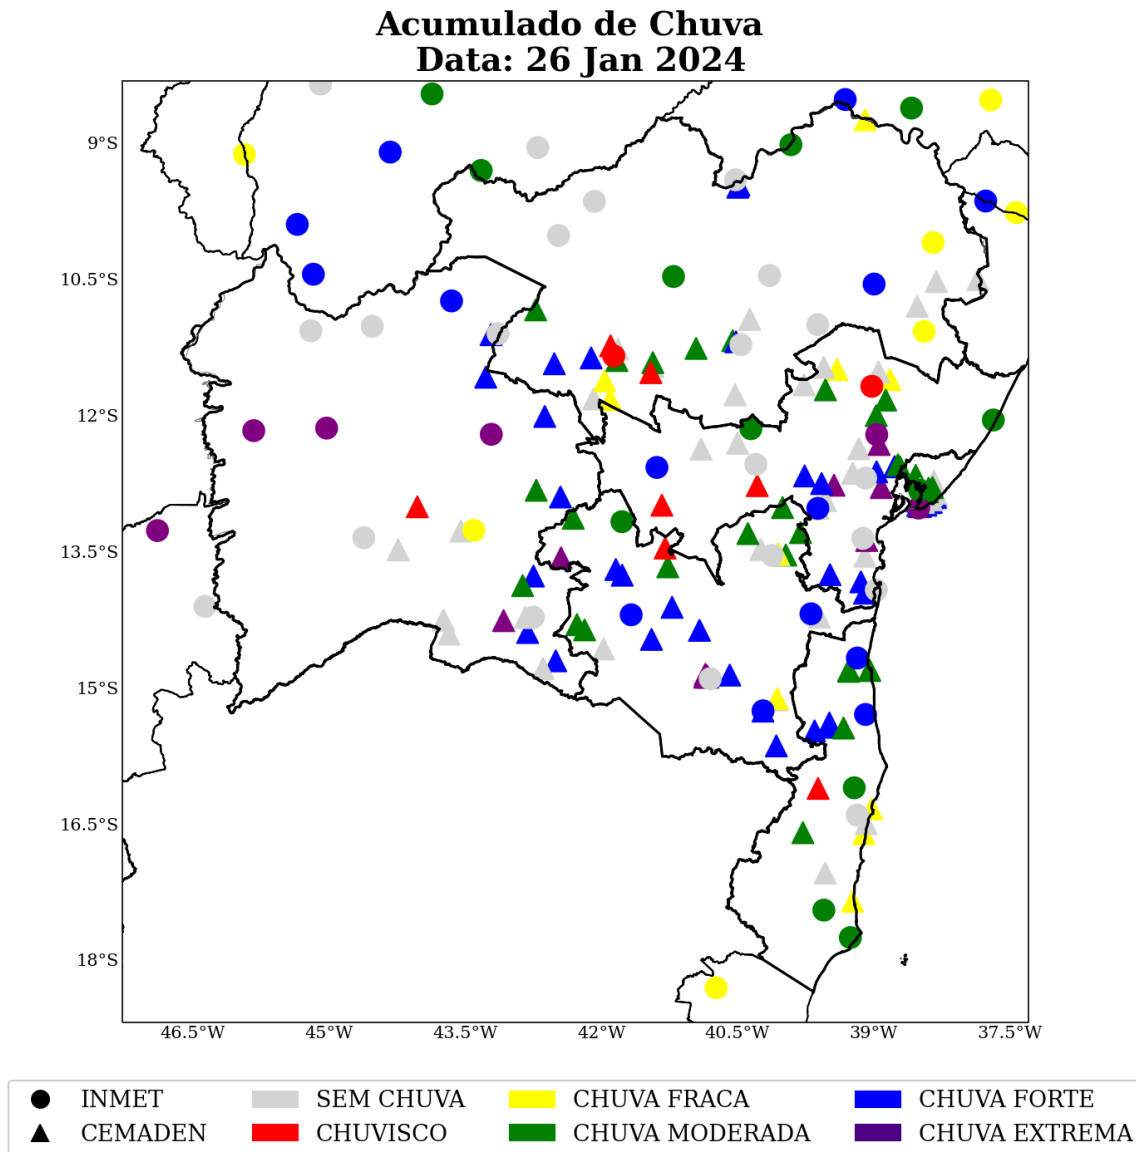

Figura 30: Acumulado diário de precipitação sobre o estado de Bahia para o dia 26 de janeiro, baseado nas estações meteorológicas do INMET e CEMADEN.