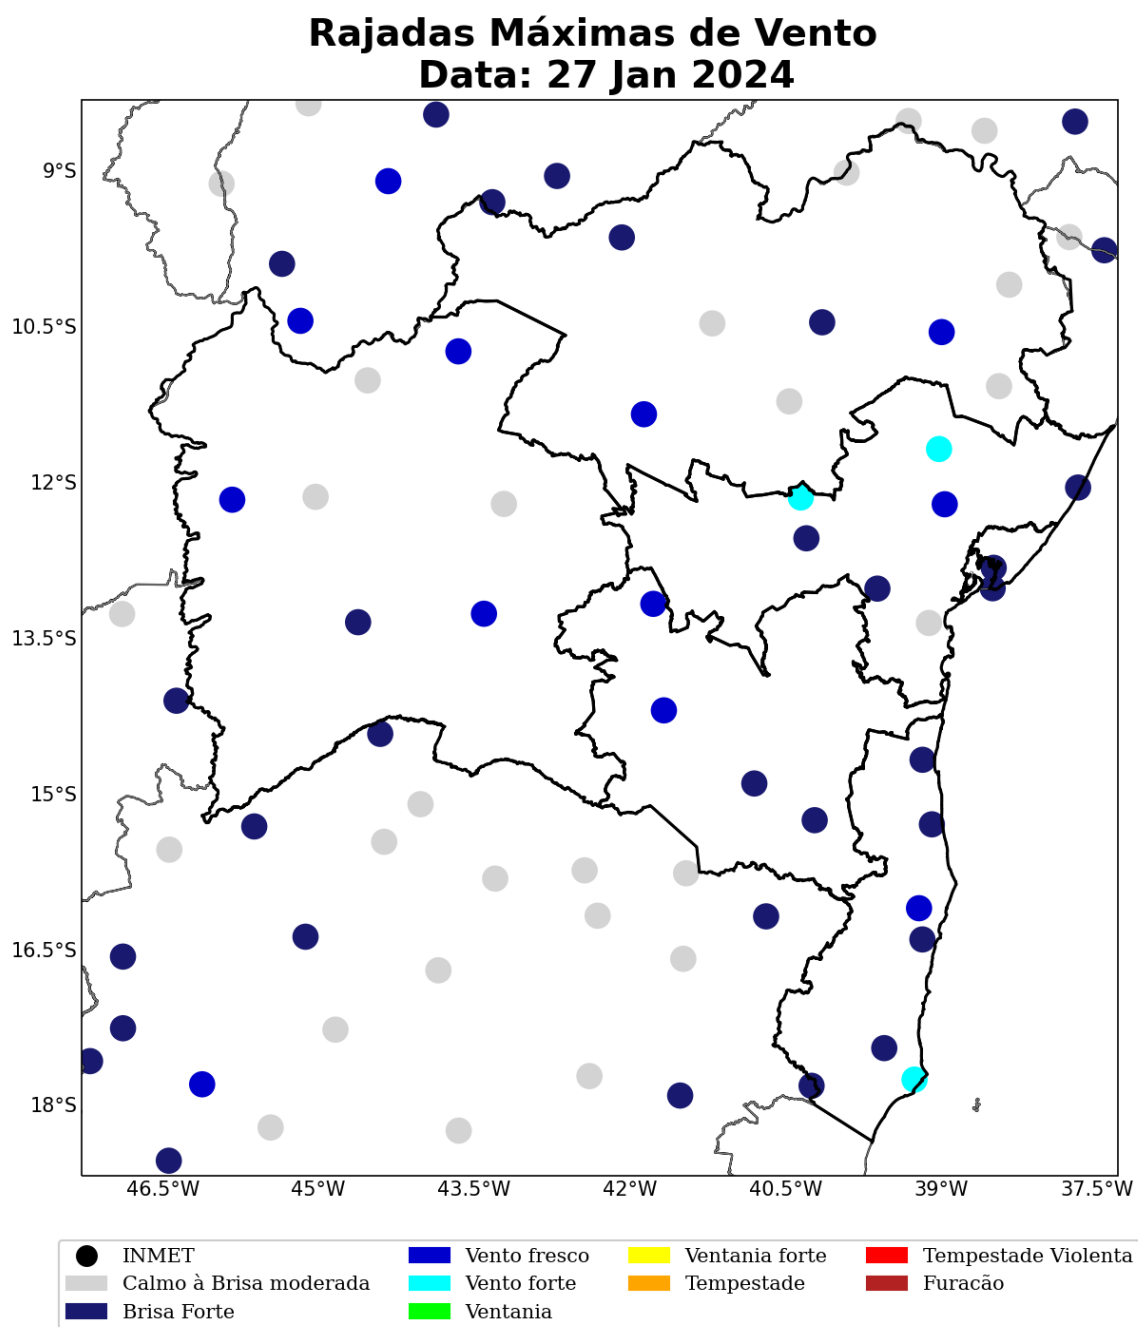

Figura 43: Rajada de vento sobre o estado de Bahia para o dia 27 de janeiro, baseado nas estações meteorológicas do INMET.