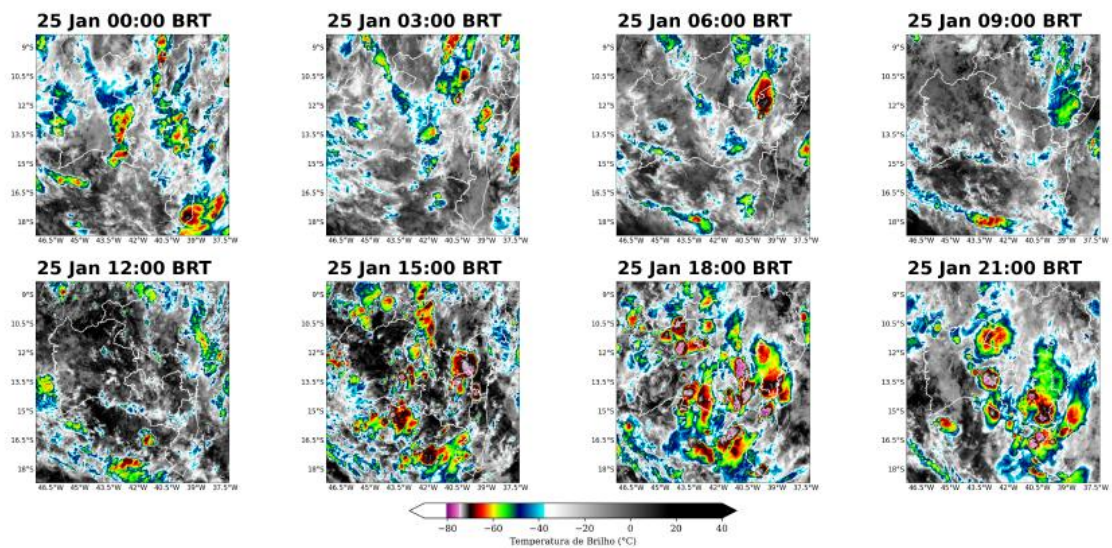

No dia 28 de janeiro, as nuvens convectivas atuam durante todo o dia, provocando chuvas intensas de forma isolada sobre o estado.

Figura 10 – Imagens realçadas do satélite GOES-16 das 00h00, 03h00, 06h00, 09h00, 12h00, 15h00, 18h00, e 21h00 do dia 21 de janeiro de 2024. Fonte: Climatempo

Figura 11 – Imagens realçadas do satélite GOES-16 das 00h00, 03h00, 06h00, 09h00, 12h00, 15h00, 18h00, e 21h00 do dia 22 de janeiro de 2024. Fonte: Climatempo

Figura 12 – Imagens realçadas do satélite GOES-16 das 00h00, 03h00, 06h00, 09h00, 12h00, 15h00, 18h00, e 21h00 do dia 23 de janeiro de 2024. Fonte: Climatempo

Figura 13 – Imagens realçadas do satélite GOES-16 das 00h00, 03h00, 06h00, 09h00, 12h00, 15h00, 18h00, e 21h00 do dia 24 de janeiro de 2024. Fonte: Climatempo

Figura 14 – Imagens realçadas do satélite GOES-16 das 00h00, 03h00, 06h00, 09h00, 12h00, 15h00, 18h00, e 21h00 do dia 25 de janeiro de 2024. Fonte: Climatempo

Figura 15 – Imagens realçadas do satélite GOES-16 das 00h00, 03h00, 06h00, 09h00, 12h00, 15h00, 18h00, e 21h00 do dia 26 de janeiro de 2024. Fonte: Climatempo

Figura 16 – Imagens realçadas do satélite GOES-16 das 00h00, 03h00, 06h00, 09h00, 12h00, 15h00, 18h00, e 21h00 do dia 27 de janeiro de 2024. Fonte: Climatempo