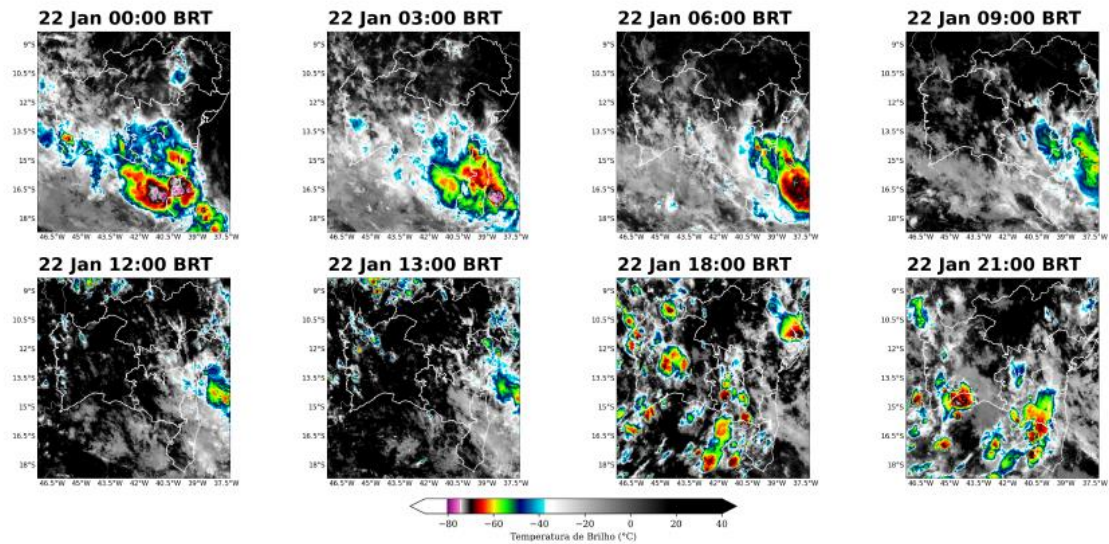

No dia 25 de janeiro, os núcleos convectivos são pontual e isolados durante a manhã, mas ganham força e se espalham pelo estado entre a tarde e a noite.

No dia 26 de janeiro, o predomínio foi de nuvens de grande desenvolvimento vertical com potencial para causar transtornos associados a tempo severo ao longo de todo o dia.

Na madrugada e manhã do dia 27 de janeiro, nota-se a presença de núcleos convectivos isolados sobre o norte do estado. À tarde, as nuvens associadas a tempestades aumentam e se espalham sobre todo o estado, com potencial para provocar chuvas intensas e grande quantidade de raios.

No dia 28 de janeiro, as nuvens convectivas atuam durante todo o dia, provocando chuvas intensas de forma isolada sobre o estado.

Figura 10 – Imagens realçadas do satélite GOES-16 das 00h00, 03h00, 06h00, 09h00, 12h00, 15h00, 18h00, e 21h00 do dia 21 de janeiro de 2024. Fonte: Climatempo