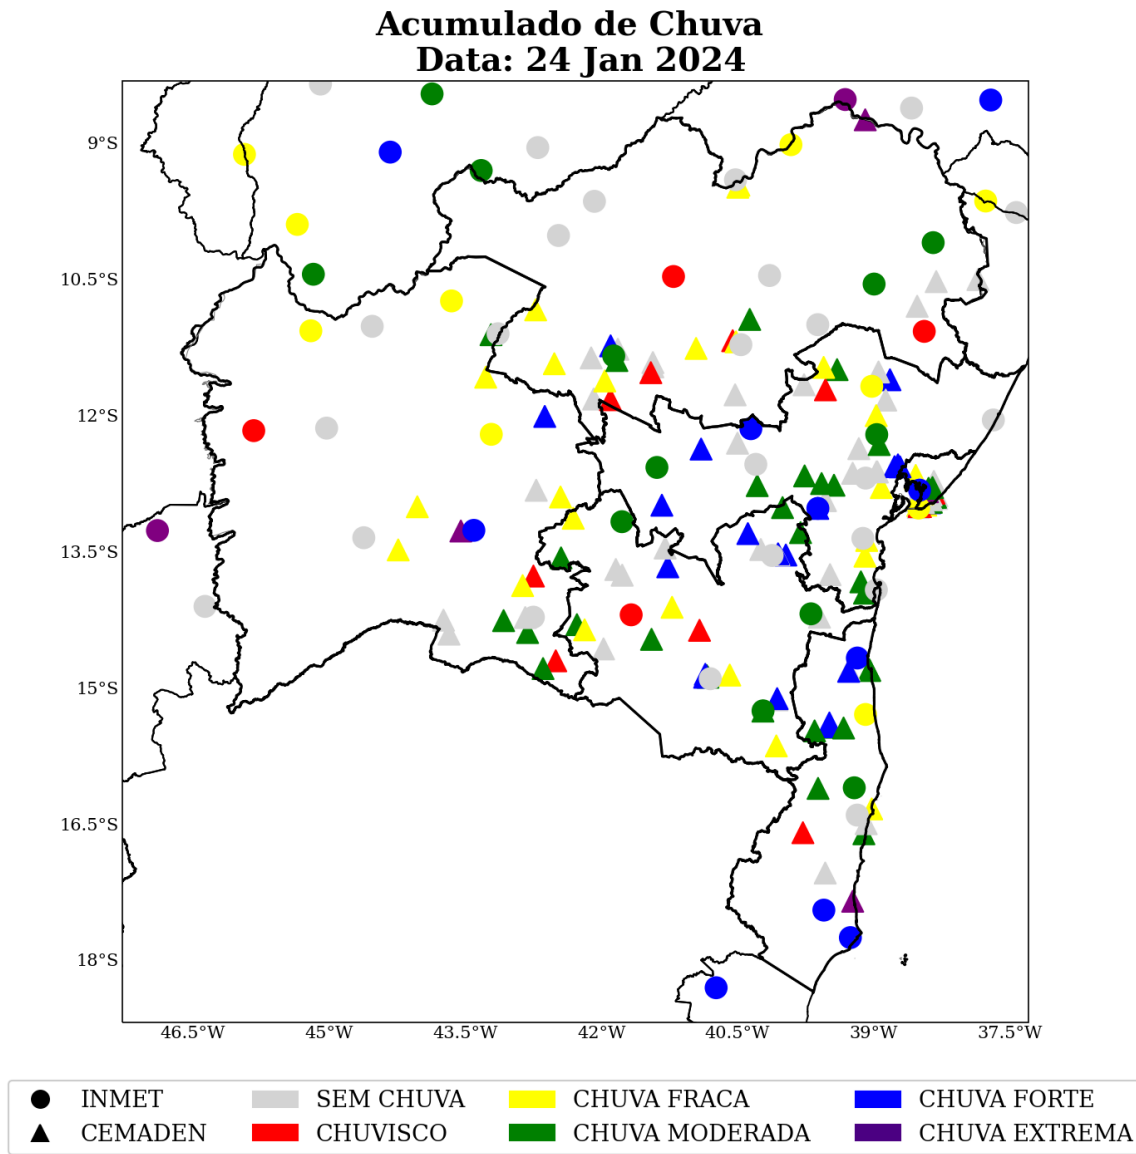

Figura 28: Acumulado diário de precipitação sobre o estado de Bahia para o dia 24 de janeiro, baseado nas estações meteorológicas do INMET e CEMADEN.