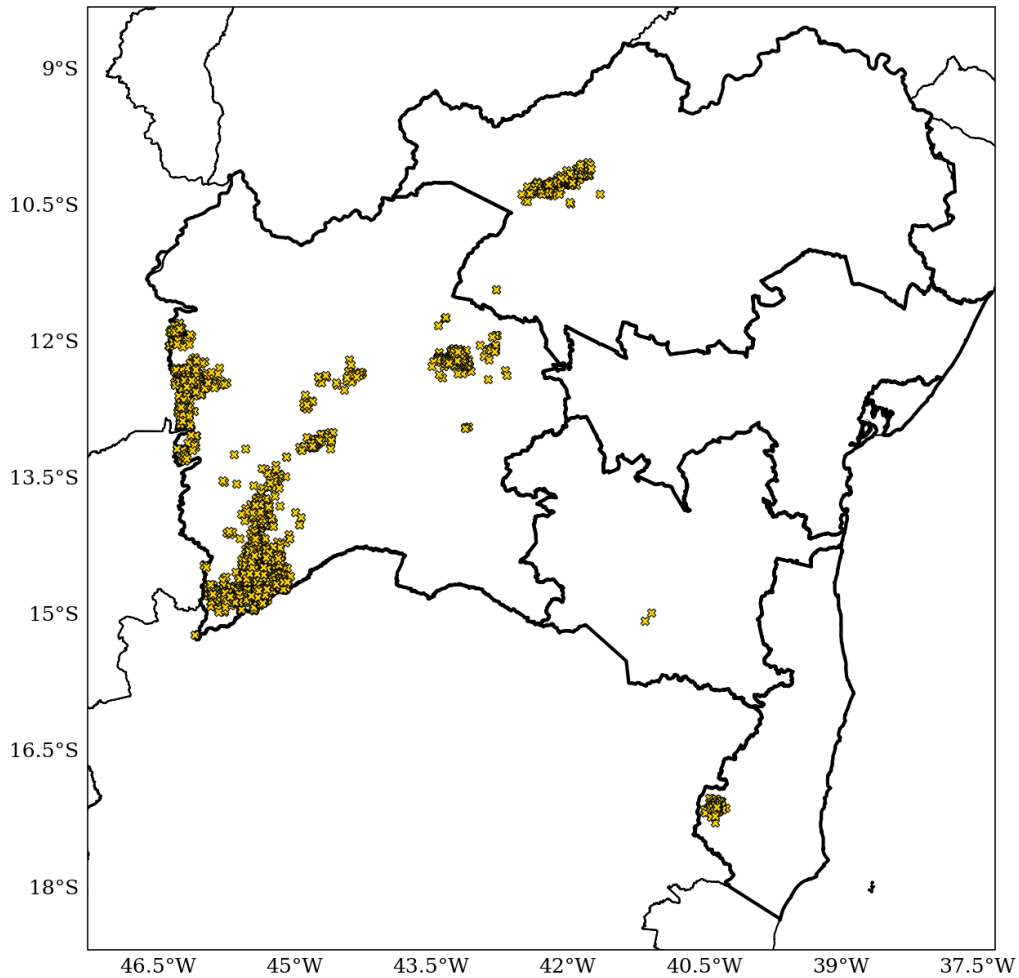

Ocorrência de Raios
Data: 31 Jan 2024

Figura 24: Densidade de descargas atmosféricas nuvem-solo detectadas pelo sistema Earth Networks para o período de 21 a 31 de janeiro de 2024 sobre a área de concessão da Neoenergia-COELBA.