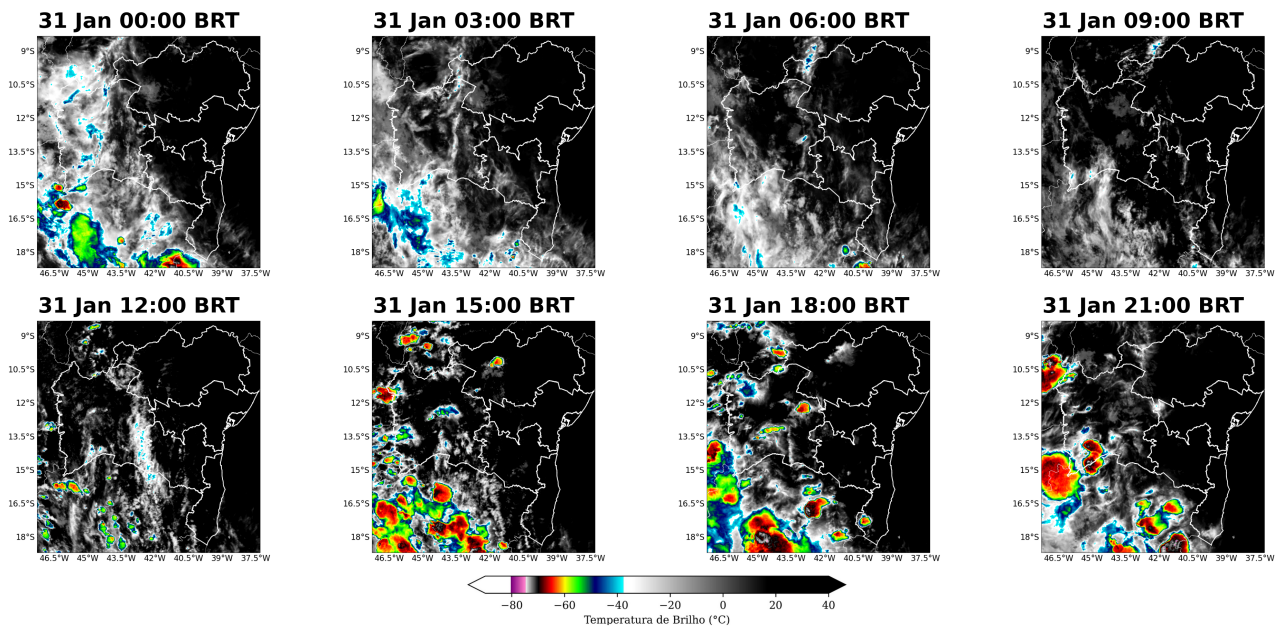

Figura 12: Imagens realçadas do satélite GOES-16 das 00 BRT até 21 BRT (a cada 3 horas) para o dia 31 de janeiro.

1.3.2 Descargas Atmosféricas

Para os dados de descargas atmosféricas, utiliza-se a base de dados da rede Earth Networks, sendo esta uma rede global que apresenta melhoria ano após ano em sua detecção de raios nuvem-solo e nuvem-nuvem. Para o propósito deste trabalho, utiliza-se apenas os raios nuvem-solo, os quais apresentam o maior impacto à infraestrutura e vida humana. Dessa maneira, de agora em diante sempre que mencionado a palavra raios, será referido à nuvem-solo.

No dia 21 de janeiro (Figura 13) houve registro de descargas atmosféricas sobre a maior parte das regionais, exceto a regional Metropolitana. Nota-se uma maior concentração de raios nas regionais Norte e Oeste.

No dia 22 de janeiro (Figura 14), a densidade de raios diminuiu em relação ao dia anterior, mas ainda houve registro de raios em todas as regionais.

No dia 23 de janeiro (Figura 15), observa-se a incidência de grande quantidade de raios em todo o estado da Bahia, caracterizando a ocorrência de uma tempestade de raios.

No dia 24 de janeiro (Figura 16) houve registro significativo de raios sobre todo o estado, porém a maior concentração de descargas foi sobre as regionais Centro e Sul.

Nos dias 25 de janeiro e 26 de janeiro (Figuras 17-18) a quantidade de raios diminuiu, mas ainda houve registro de raios em quase todas as regionais do estado.