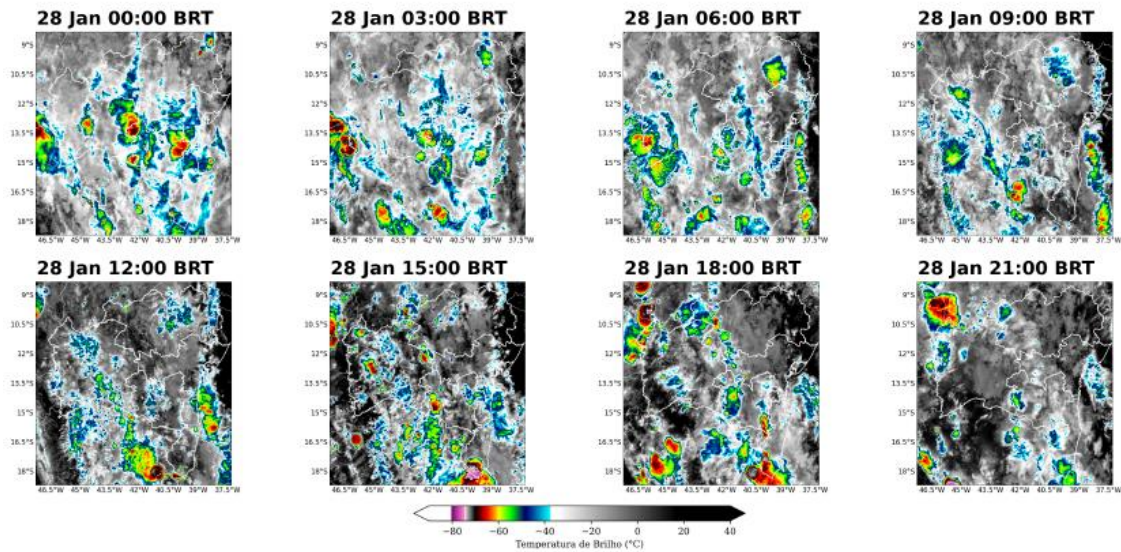

Figura 13 – Imagens realçadas do satélite GOES-16 das 00h00, 03h00, 06h00, 09h00, 12h00, 15h00, 18h00, e 21h00 do dia 24 de janeiro de 2024. Fonte: Climatempo

Figura 14 – Imagens realçadas do satélite GOES-16 das 00h00, 03h00, 06h00, 09h00, 12h00, 15h00, 18h00, e 21h00 do dia 25 de janeiro de 2024. Fonte: Climatempo

Figura 15 – Imagens realçadas do satélite GOES-16 das 00h00, 03h00, 06h00, 09h00, 12h00, 15h00, 18h00, e 21h00 do dia 26 de janeiro de 2024. Fonte: Climatempo

Figura 16 – Imagens realçadas do satélite GOES-16 das 00h00, 03h00, 06h00, 09h00, 12h00, 15h00, 18h00, e 21h00 do dia 27 de janeiro de 2024. Fonte: Climatempo

Figura 17 – Imagens realçadas do satélite GOES-16 das 00h00, 03h00, 06h00, 09h00, 12h00, 15h00, 18h00, e 21h00 do dia 28 de janeiro de 2024. Fonte: Climatempo

4.16.2. Matérias jornalísticas

Destacam-se abaixo algumas reportagens relacionadas ao evento ocorrido.