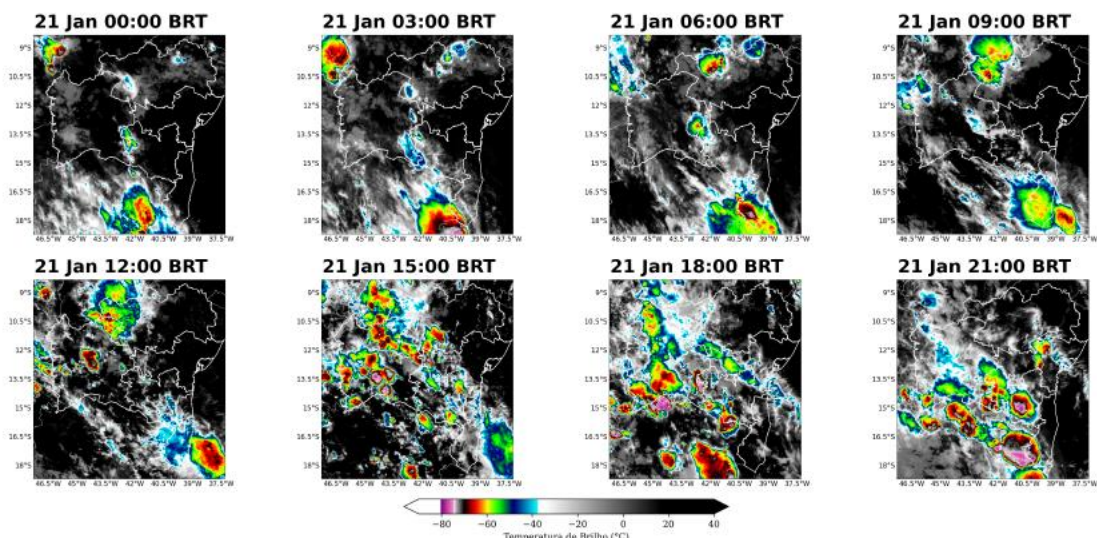

No dia 25 de janeiro, os núcleos convectivos são pontual e isolados durante a manhã, mas ganham força e se espalham pelo estado entre a tarde e a noite.

No dia 26 de janeiro, o predomínio foi de nuvens de grande desenvolvimento vertical com potencial para causar transtornos associados a tempo severo ao longo de todo o dia.

Na madrugada e manhã do dia 27 de janeiro, nota-se a presença de núcleos convectivos isolados sobre o norte do estado. À tarde, as nuvens associadas a tempestades aumentam e se espalham sobre todo o estado, com potencial para provocar chuvas intensas e grande quantidade de raios.

No dia 28 de janeiro, as nuvens convectivas atuam durante todo o dia, provocando chuvas intensas de forma isolada sobre o estado.

Figura 10 – Imagens realçadas do satélite GOES-16 das 00h00, 03h00, 06h00, 09h00, 12h00, 15h00, 18h00, e 21h00 do dia 21 de janeiro de 2024. Fonte: Climatempo