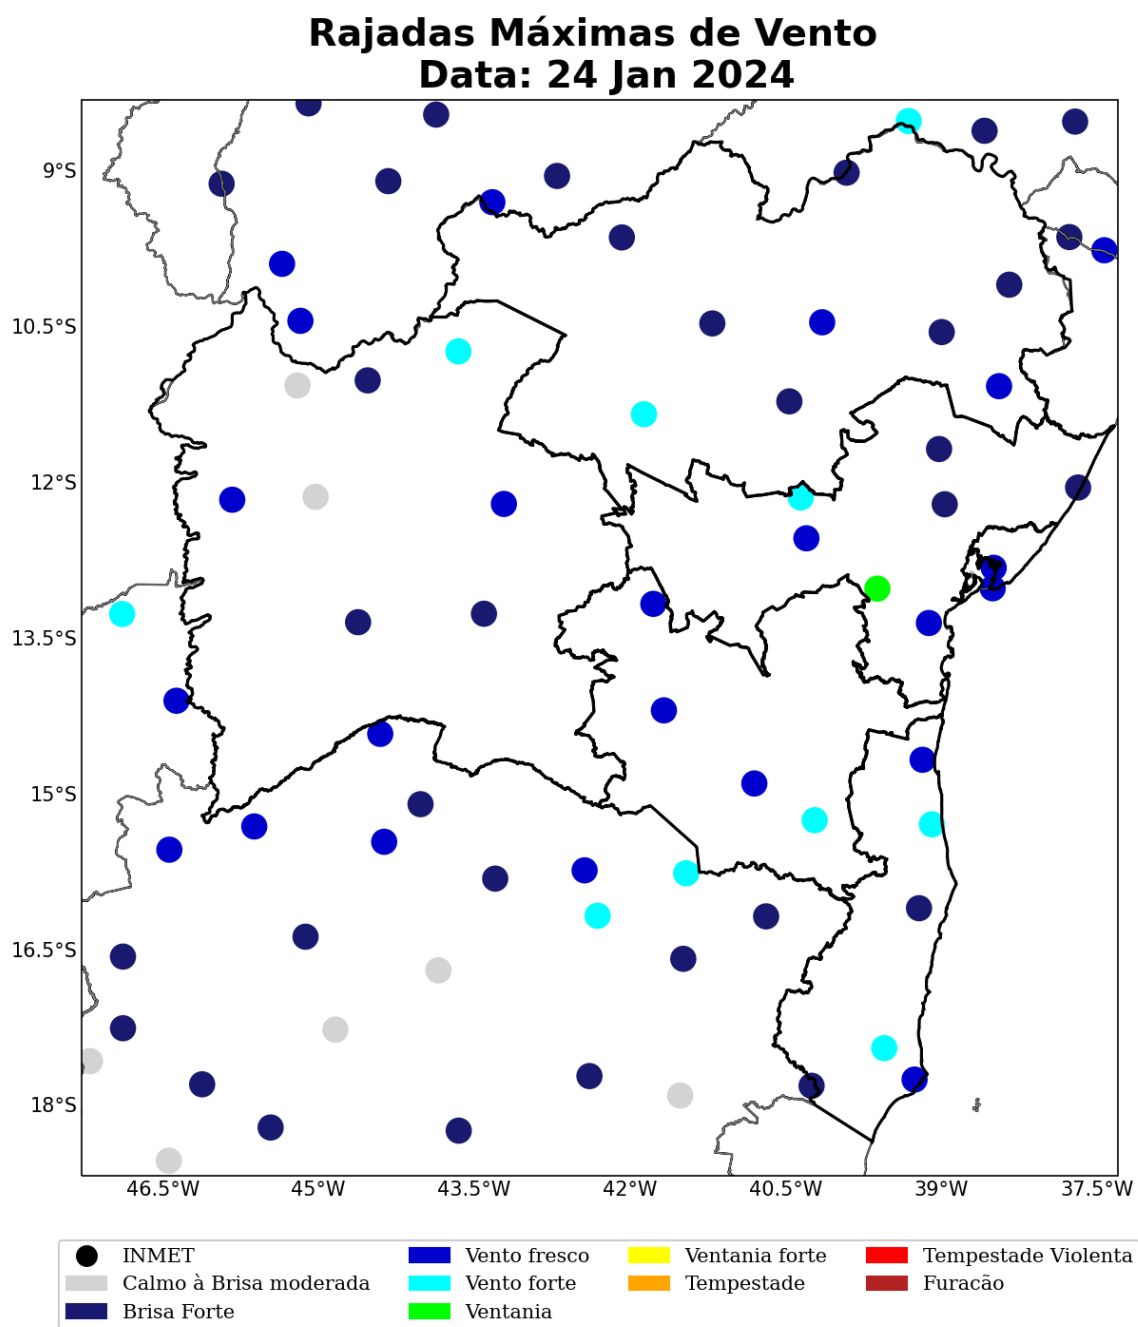

Figura 40: Rajada de vento sobre o estado de Bahia para o dia 24 de janeiro, baseado nas estações meteorológicas do INMET.