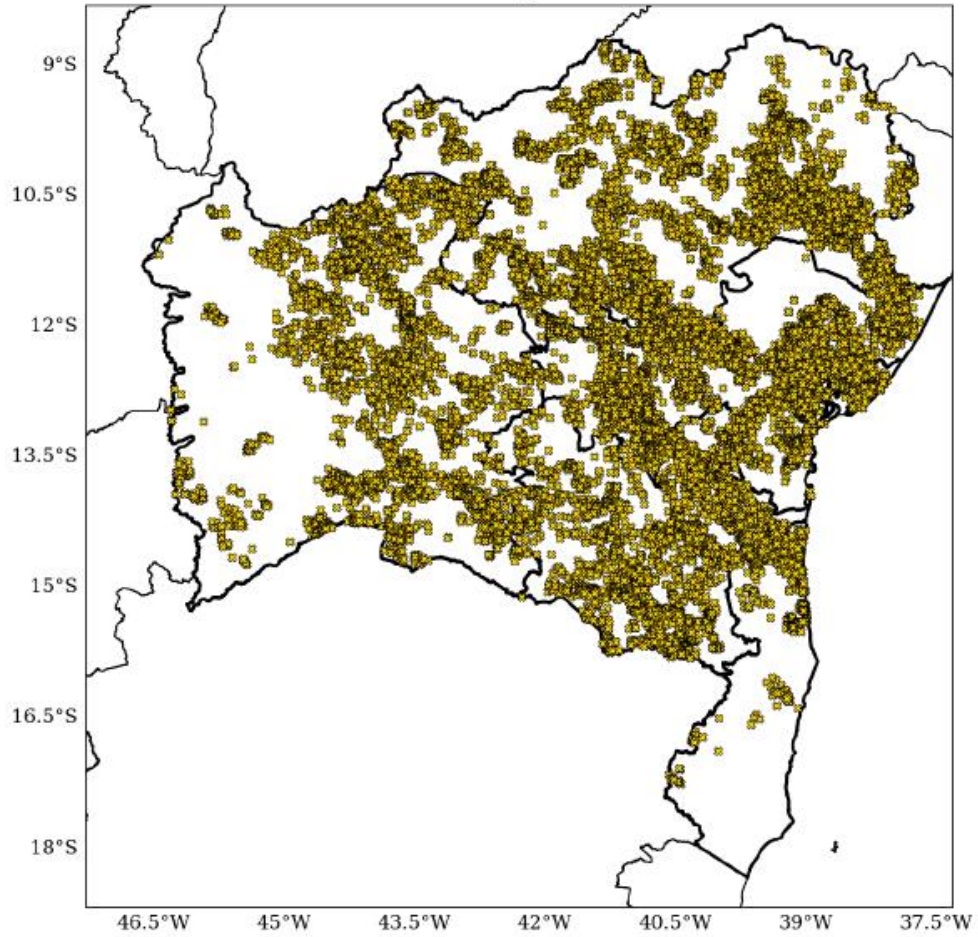

Nos municípios afetados ocorreram diversos danos, como enxurradas, alagamentos, deslizamento de terra, desabamento de casas por conta da grande quantidade água, buracos em estradas e pontes caídas. Ainda, por conta dos fortes ventos ocorridos no período, árvores foram derrubadas, inclusive sobre a rede elétrica, causando sérios transtornos de tráfego nas vias e colocando a população em risco.

tempestade de raios. Já nas Figuras 3 e 4, alguns dos dias em foi impacta por chuva extrema. Diante dessa situação climática, diversos danos foram causados na rede de distribuição da Neoenergia Coelba, causando interrupções no fornecimento de energia elétrica nos municípios.

Figura 1 – Mapa de incidência de descargas atmosféricas sobre o estado da Bahia no dia 21 de janeiro.

Ocorrência de Raios
Data: 23 Jan 2024

Figura 2 – Mapa de incidência de descargas atmosféricas sobre o estado da Bahia no dia 23 de janeiro.

Figura 3 – Mapa de incidência de precipitação sobre o estado da Bahia no dia 26 de janeiro.

Figura 4 – Mapa de incidência de precipitação sobre o estado da Bahia no dia 27 de janeiro.

Conforme definição que consta na regulamentação vigente, o disposto acima configura como um caso de ISE (Interrupção em Situação de Emergência) em razão de ser decorrente de evento cuja soma do CHI das interrupções ocorridas no sistema de distribuição é superior a 616.471 (limite da Neoenergia Coelba calculado conforme disposições vigentes) e devido ocasionar a impossibilidade de atuação imediata da distribuidora. O Gráfico 1 mostra o CHI Puro (ou seja, o CHI sem a realização de nenhum expurgo) dos municípios afetados pelo evento severo, e a sua comparação com a média histórica dos últimos 3 anos.