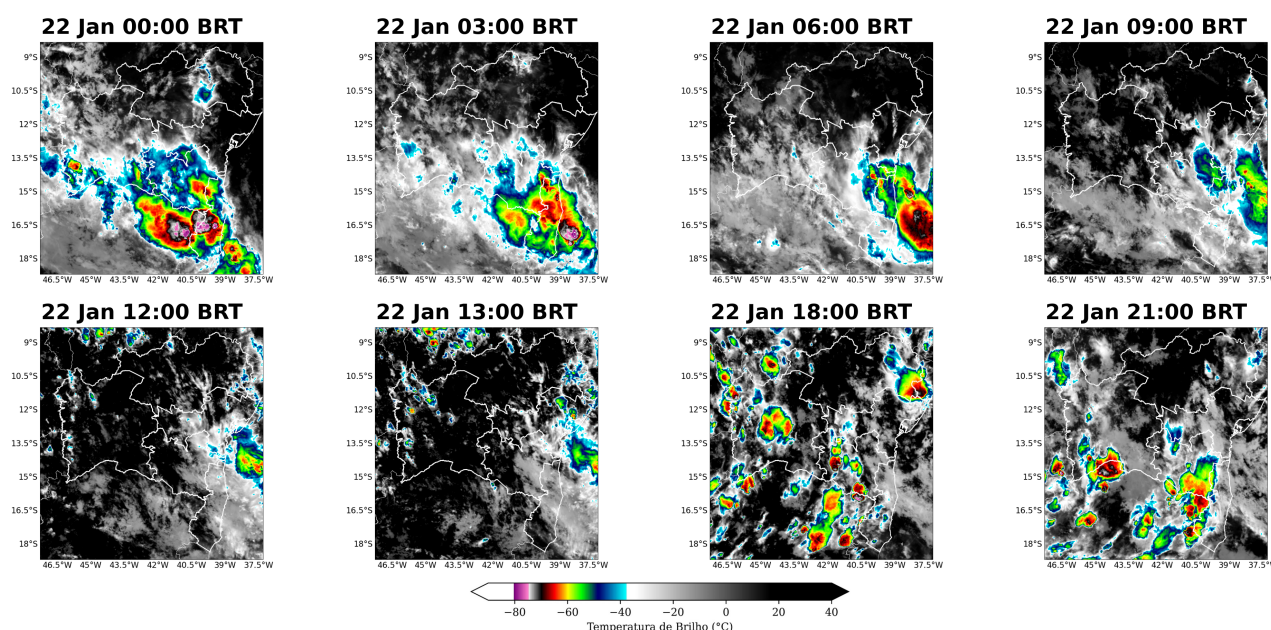

Figura 4: Imagens realçadas do satélite GOES-16 das 00 BRT até 21 BRT (a cada 3 horas) para o dia 23 de janeiro.

Figura 5: Imagens realçadas do satélite GOES-16 das 00 BRT até 21 BRT (a cada 3 horas) para o dia 24 de janeiro.