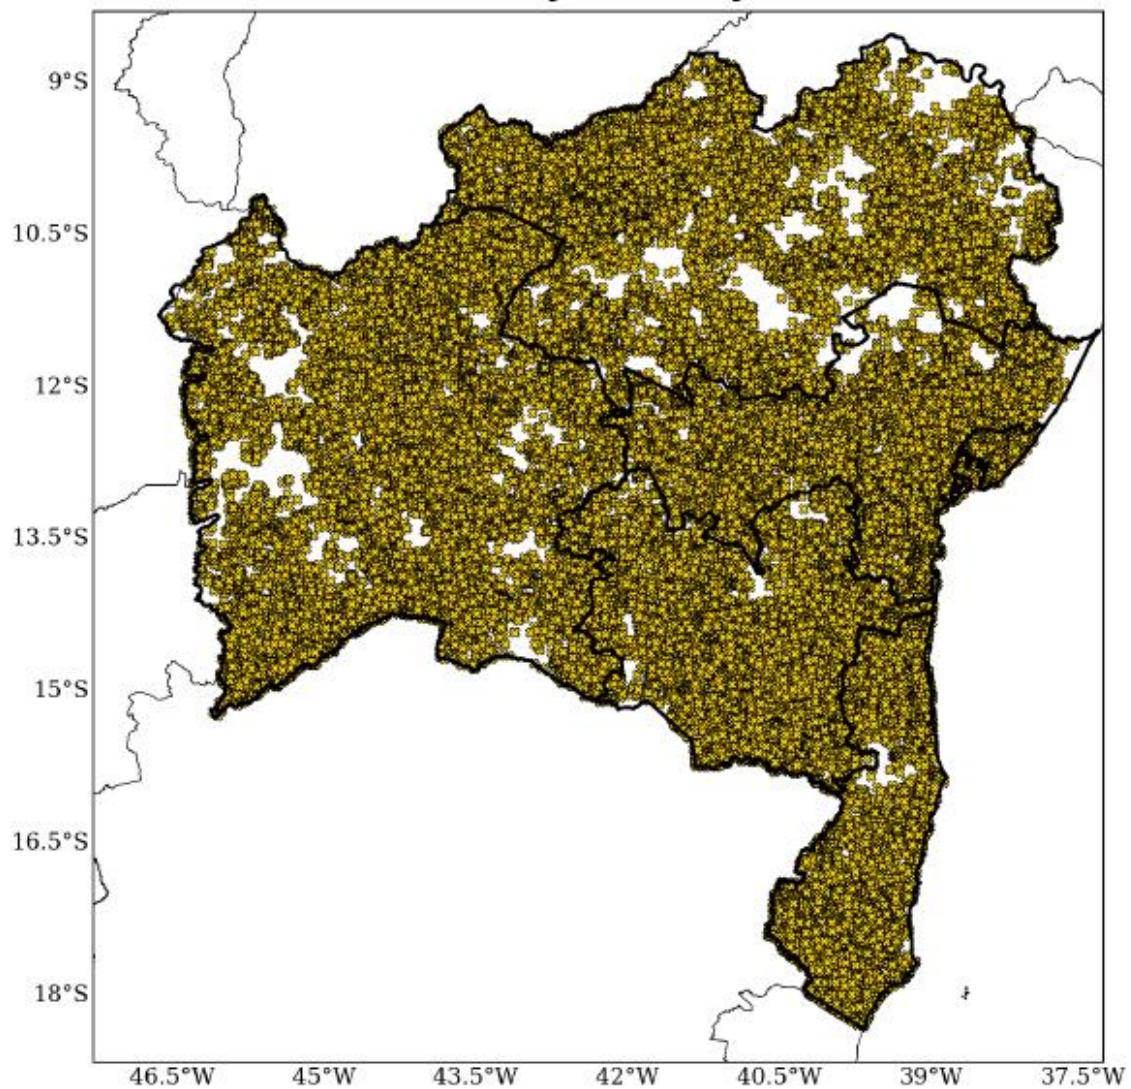

Ocorrência de Raios Período: 21 Jan - 31 Jan 2024

Figura 8 - Mapa de ocorrência de raios acumulada de 21/01 a 31/01.

| Fonte: Laudo Metereológico Climatempo

Figura 9 – Mapa de ocorrência de raios nos dias 21, 22, 23 e 24 de janeiro.