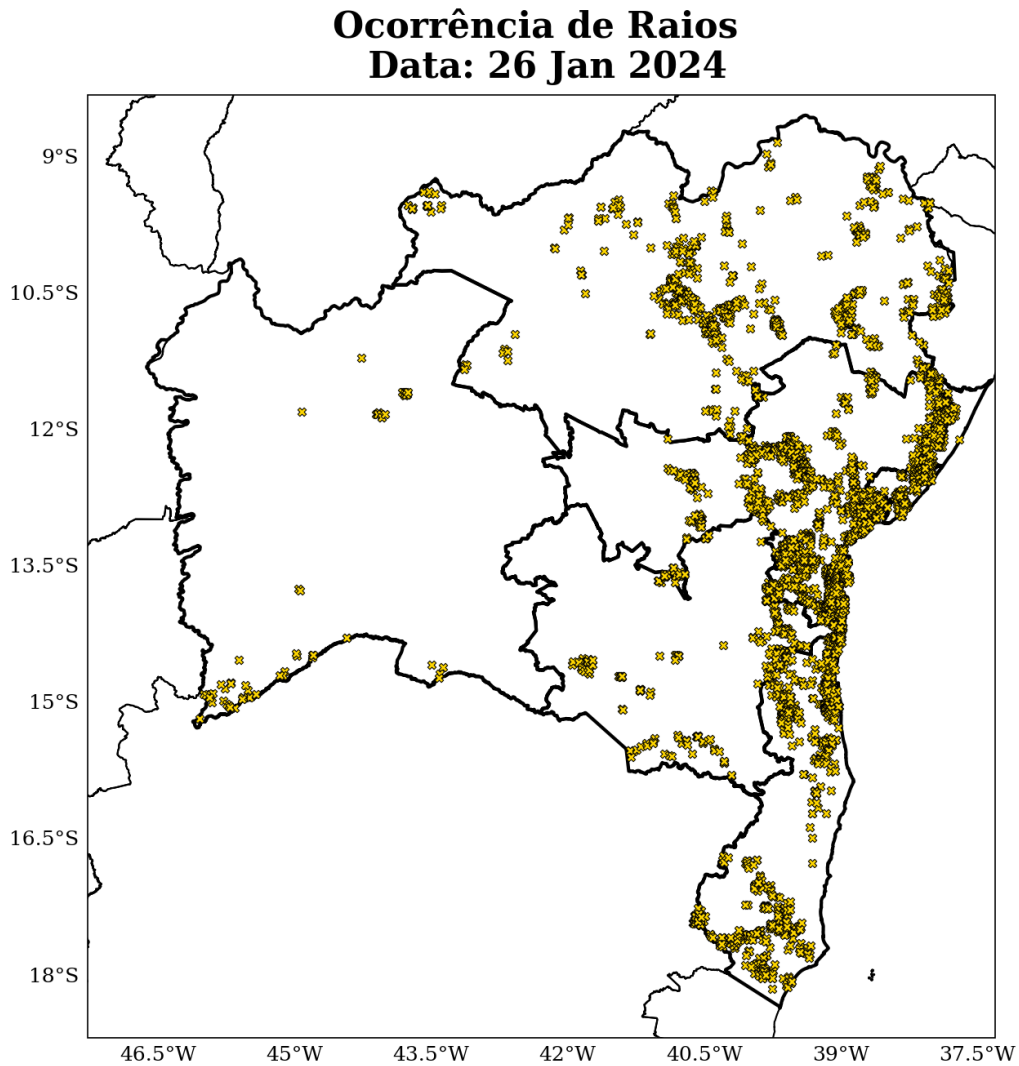

Figura 18: Densidade de descargas atmosféricas nuvem-solo detectadas pelo sistema Earth Networks para o dia 26 de janeiro sobre a área de concessão da Neoenergia-COELBA.