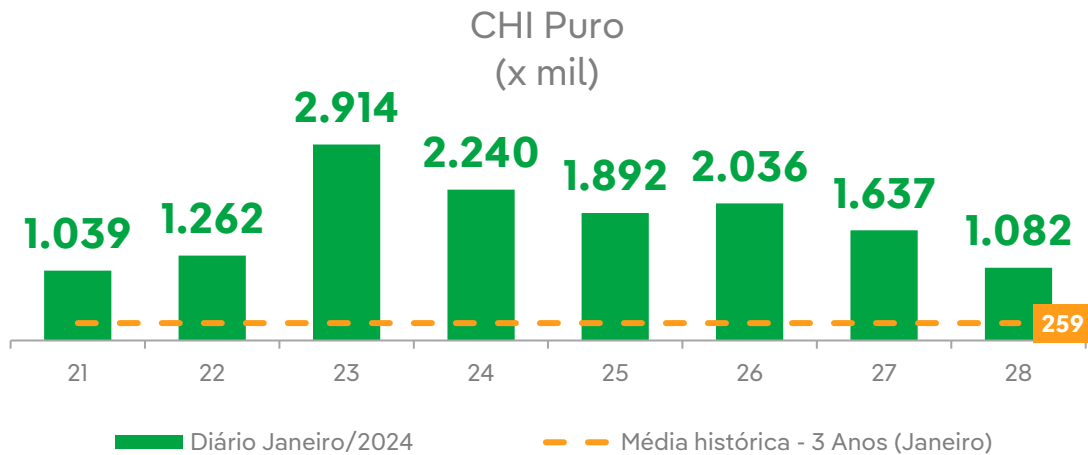

O expurgo está limitado às interrupções decorrentes de causas relacionadas ao meio ambiente, conforme lista de Fatos Geradores de Interrupções do Fornecimento definidas pelo Anexo 8.C do Módulo 8 do PRODIST.

Gráfico 1 - CHI diário

4.1. Classificação COBRADE

O COBRADE (Classificação e Codificação Brasileira de Desastres) foi criado para adequar a classificação brasileira de desastres à classificação utilizada pela ONU, nivelando o país aos demais órgãos de gestão de desastres do mundo.

Baseado nos dados anteriores, a Climatempo classificou o evento como Frente Fria (1.3.1.2.0) Chuvas Intensas (1.3.2.1.4), Vendaval (1.3.2.1.5) e Tempestade de Raios (1.3.2.1.2).

4.2. Código único do evento

Todas as ocorrências expurgadas estão associadas ao evento através do ID de número 436 registrado no GSE, sistema utilizado pela Neoenergia Coelba para gestão e operação do sistema elétrico desta distribuidora. Já o código único do Relatório de Evidência de Interrupção em Situação de Emergência que descreve e evidencia o evento é o 2024001.