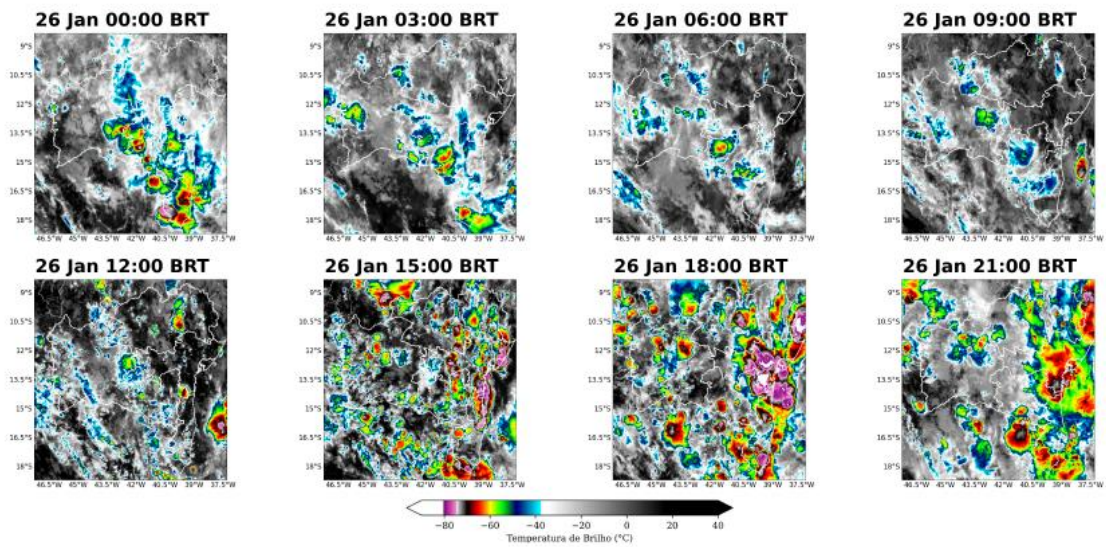

No dia 28 de janeiro, as nuvens convectivas atuam durante todo o dia, provocando chuvas intensas de forma isolada sobre o estado.

Figura 10 – Imagens realçadas do satélite GOES-16 das 00h00, 03h00, 06h00, 09h00, 12h00, 15h00, 18h00, e 21h00 do dia 21 de janeiro de 2024. Fonte: Climatempo

Figura 11 – Imagens realçadas do satélite GOES-16 das 00h00, 03h00, 06h00, 09h00, 12h00, 15h00, 18h00, e 21h00 do dia 22 de janeiro de 2024. Fonte: Climatempo

Figura 12 – Imagens realçadas do satélite GOES-16 das 00h00, 03h00, 06h00, 09h00, 12h00, 15h00, 18h00, e 21h00 do dia 23 de janeiro de 2024. Fonte: Climatempo

Figura 13 – Imagens realçadas do satélite GOES-16 das 00h00, 03h00, 06h00, 09h00, 12h00, 15h00, 18h00, e 21h00 do dia 24 de janeiro de 2024. Fonte: Climatempo

Figura 14 – Imagens realçadas do satélite GOES-16 das 00h00, 03h00, 06h00, 09h00, 12h00, 15h00, 18h00, e 21h00 do dia 25 de janeiro de 2024. Fonte: Climatempo

Figura 15 – Imagens realçadas do satélite GOES-16 das 00h00, 03h00, 06h00, 09h00, 12h00, 15h00, 18h00, e 21h00 do dia 26 de janeiro de 2024. Fonte: Climatempo

Figura 16 – Imagens realçadas do satélite GOES-16 das 00h00, 03h00, 06h00, 09h00, 12h00, 15h00, 18h00, e 21h00 do dia 27 de janeiro de 2024. Fonte: Climatempo