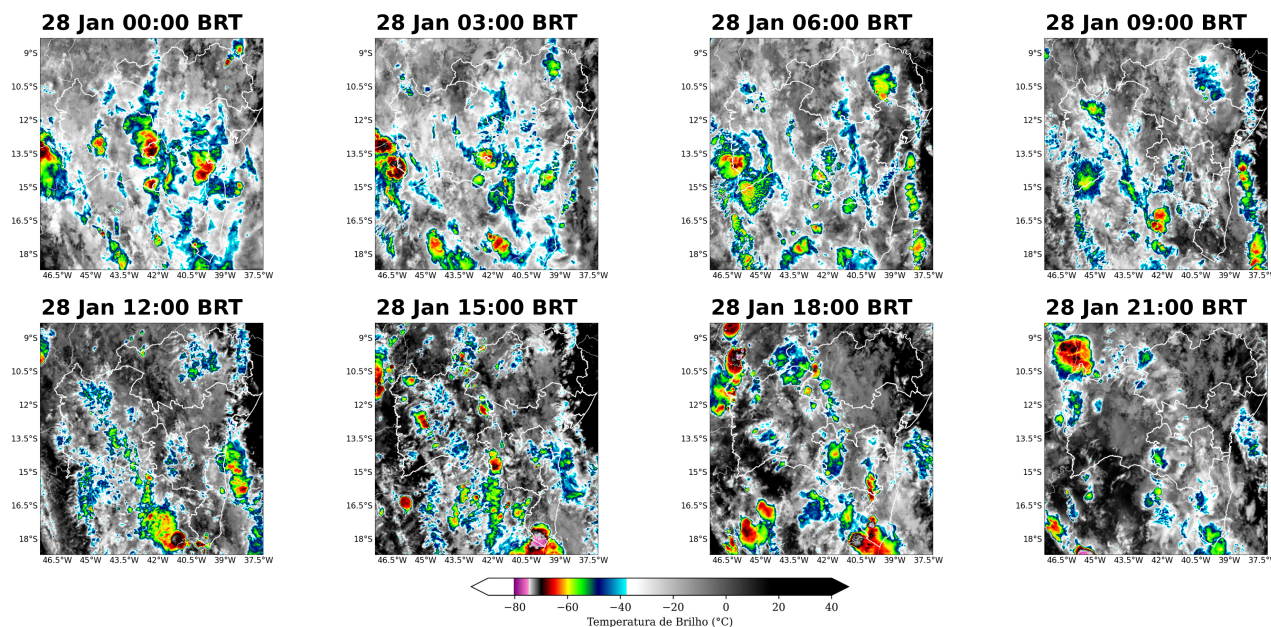

Figura 8: Imagens realçadas do satélite GOES-16 das 00 BRT até 21 BRT (a cada 3 horas) para o dia 27 de janeiro.

Figura 9: Imagens realçadas do satélite GOES-16 das 00 BRT até 21 BRT (a cada 3 horas) para o dia 28 de janeiro.