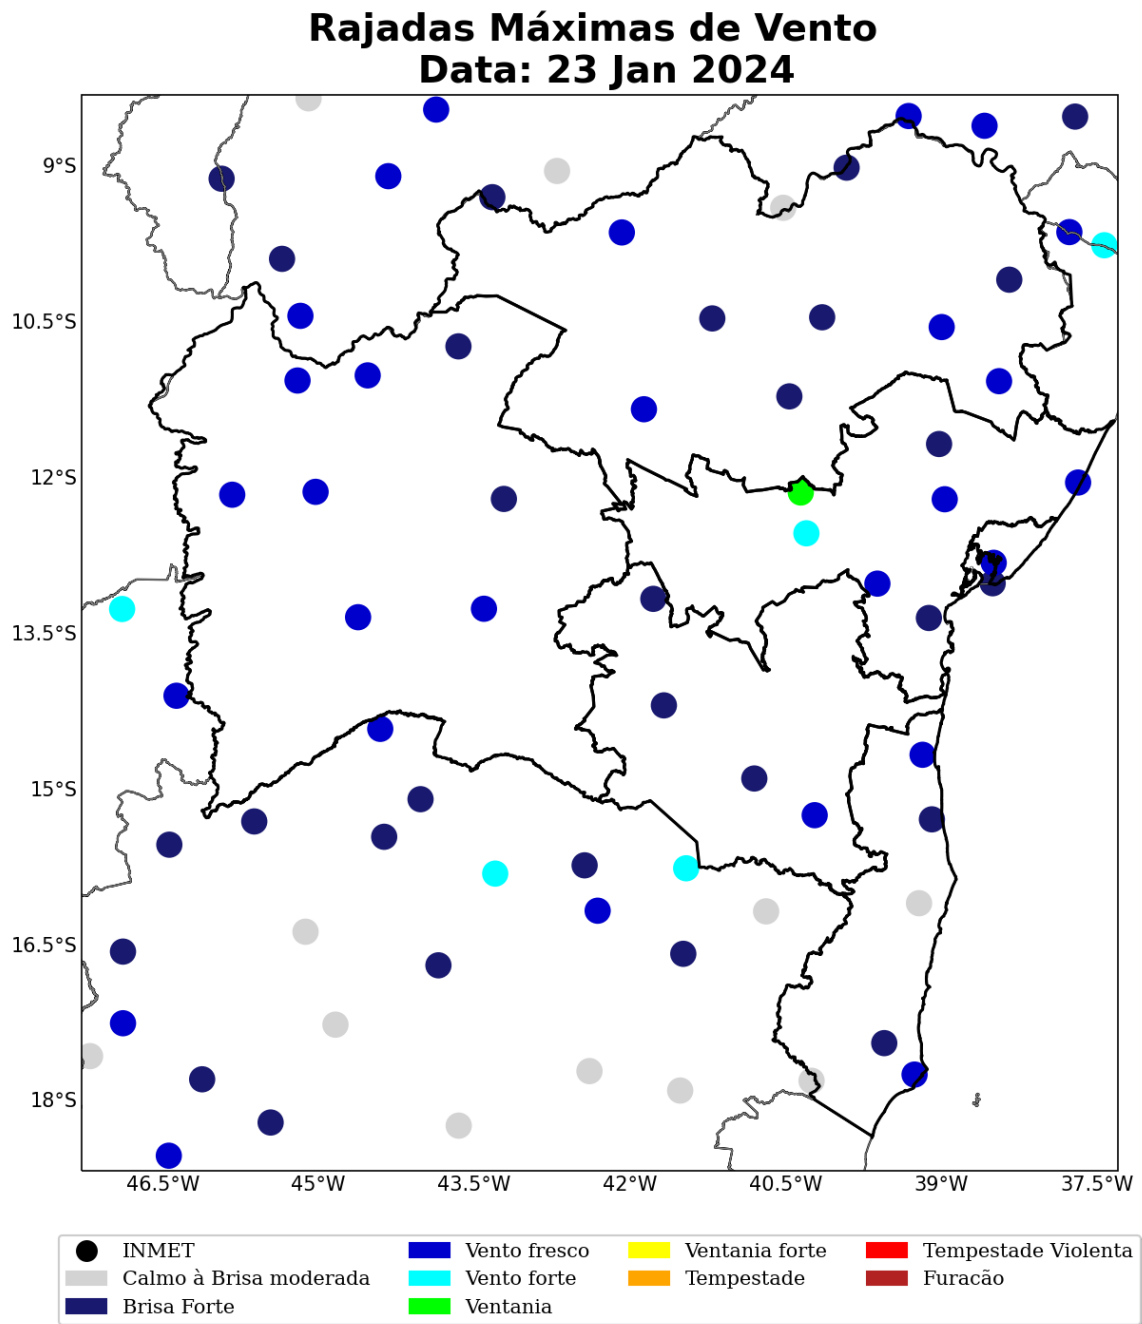

Figura 39: Rajada de vento sobre o estado de Bahia para o dia 23 de janeiro, baseado nas estações meteorológicas do INMET.