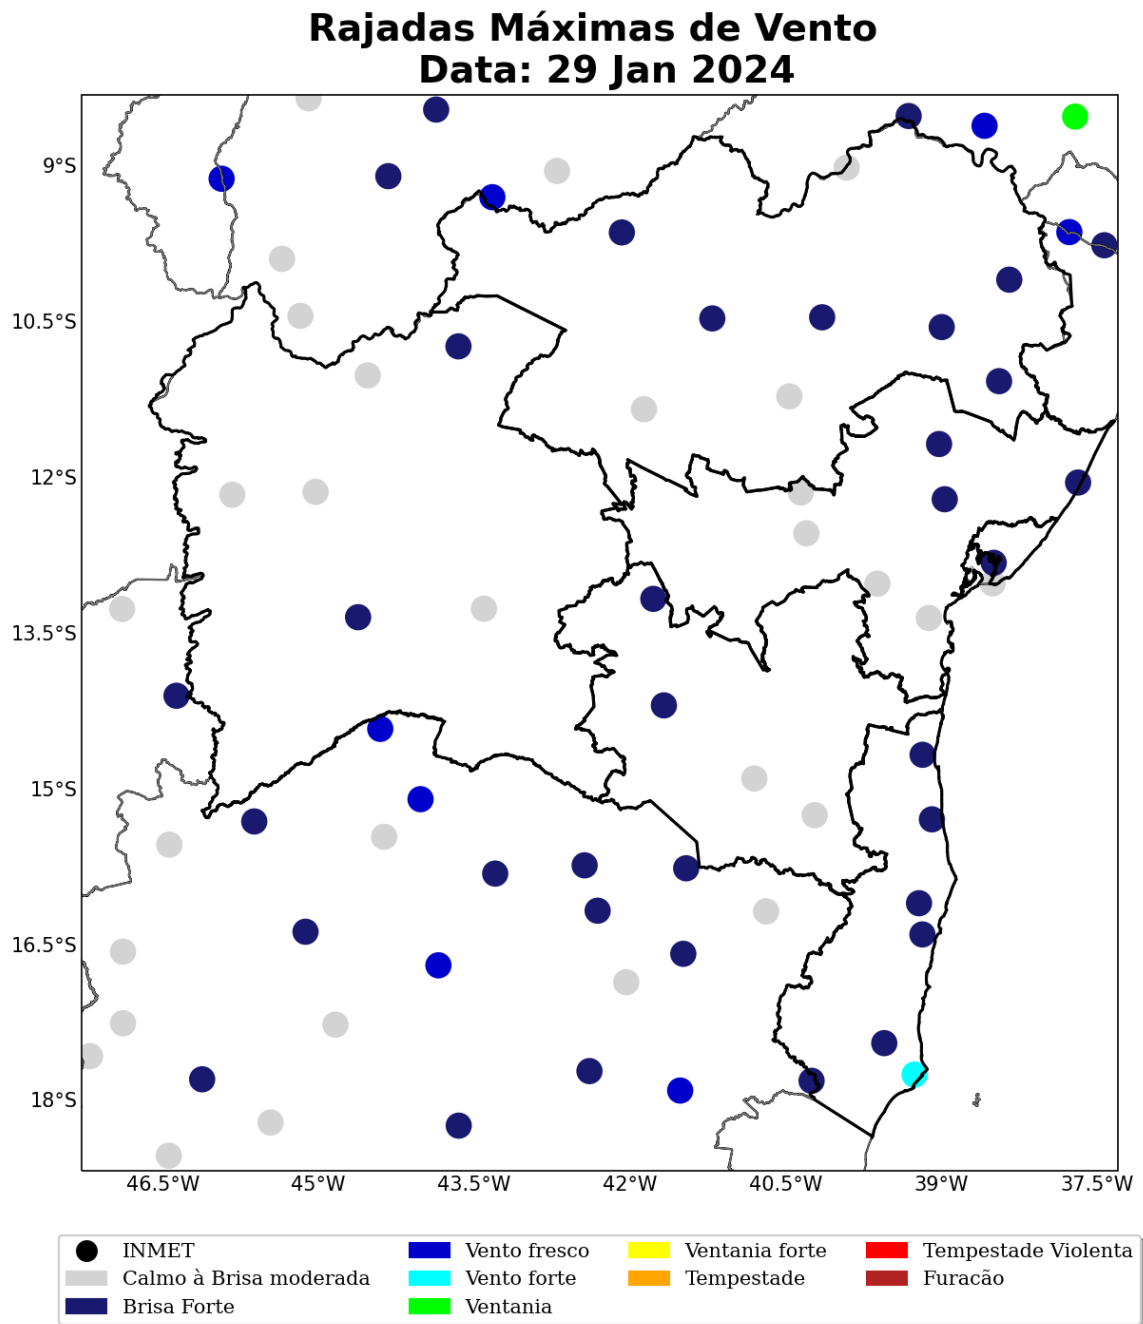

Figura 45: Rajada de vento sobre o estado de Bahia para o dia 29 de janeiro, baseado nas estações meteorológicas do INMET.