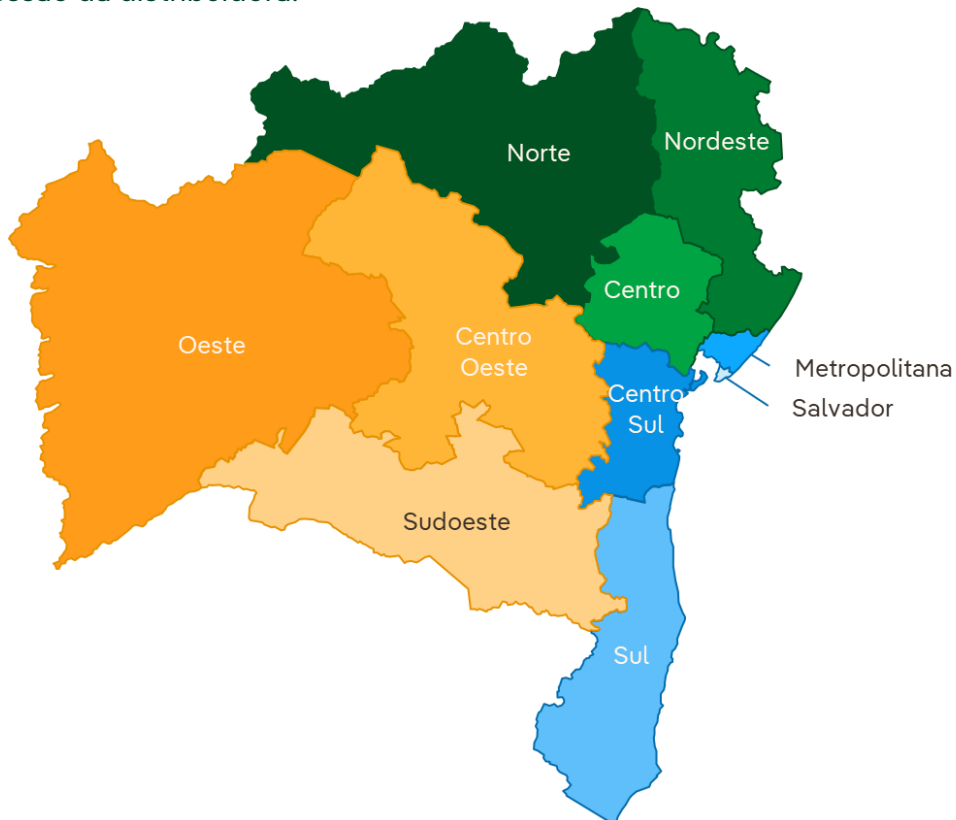

4.3. Mapa geolétrico e diagrama unifilar da região afetada

A Neoenergia Coelba é dividida em 10 setores, abrangendo todo o estado da Bahia. Este evento afetou 417 (quatrocentos e dezessete) municípios dos setores operacionais da área de concessão da distribuidora.