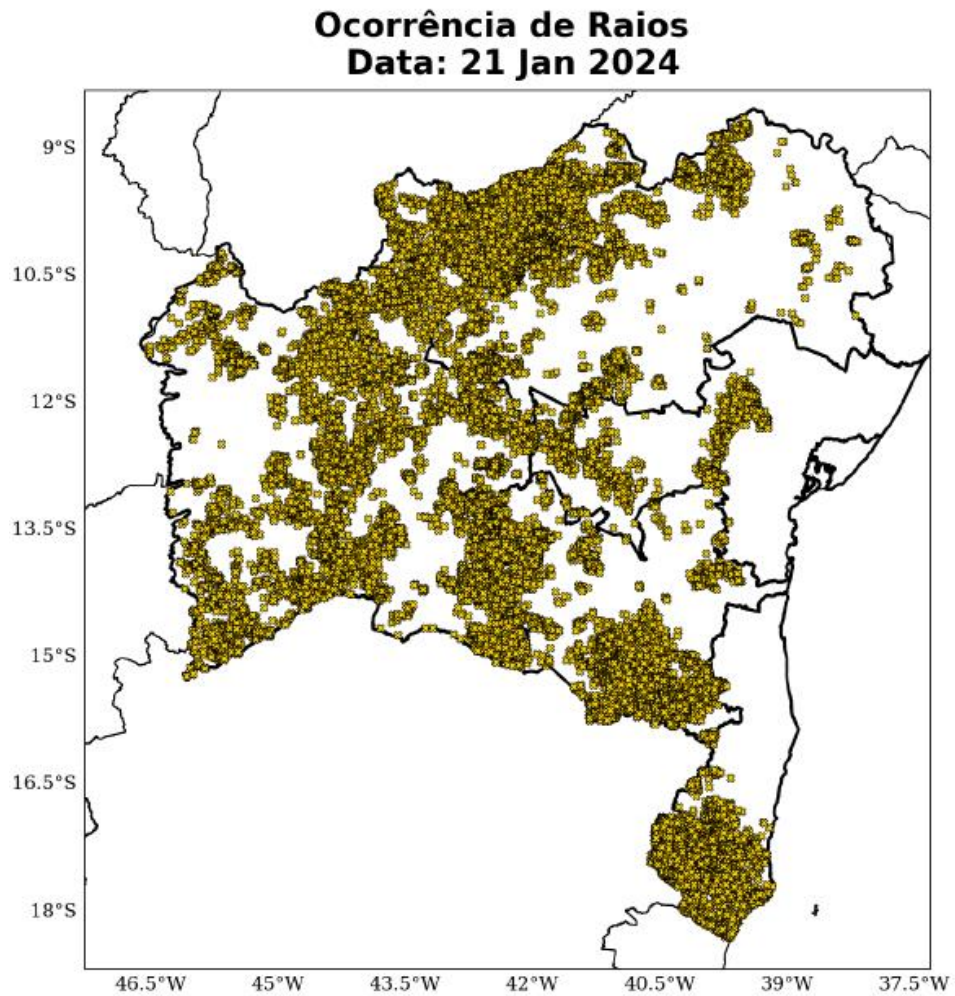

Nos municípios afetados ocorreram diversos danos, como enxurradas, alagamentos, deslizamento de terra, desabamento de casas por conta da grande quantidade água, buracos em estradas e pontes caídas. Ainda, por conta dos fortes ventos ocorridos no período, árvores foram derrubadas, inclusive sobre a rede elétrica, causando sérios transtornos de tráfego nas vias e colocando a população em risco.

tempestade de raios. Já nas Figuras 3 e 4, alguns dos dias em foi impacta por chuva extrema. Diante dessa situação climática, diversos danos foram causados na rede de distribuição da Neoenergia Coelba, causando interrupções no fornecimento de energia elétrica nos municípios.