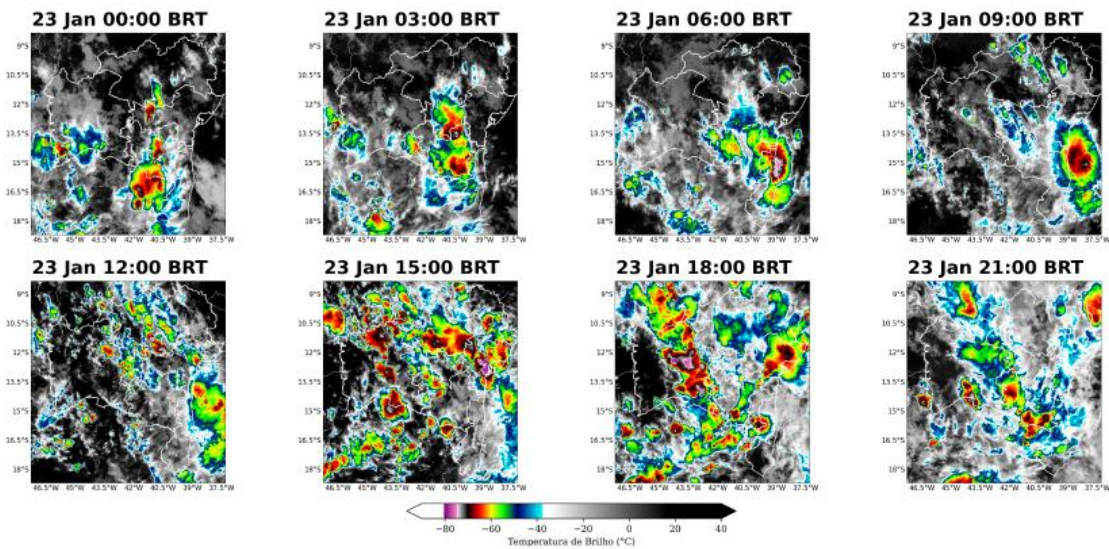

Na madrugada e manhã do dia 27 de janeiro, nota-se a presença de núcleos convectivos isolados sobre o norte do estado. À tarde, as nuvens associadas a tempestades aumentam e se espalham sobre todo o estado, com potencial para provocar chuvas intensas e grande quantidade de raios.

No dia 28 de janeiro, as nuvens convectivas atuam durante todo o dia, provocando chuvas intensas de forma isolada sobre o estado.

Figura 10 – Imagens realçadas do satélite GOES-16 das 00h00, 03h00, 06h00, 09h00, 12h00, 15h00, 18h00, e 21h00 do dia 21 de janeiro de 2024. Fonte: Climatempo

Figura 11 – Imagens realçadas do satélite GOES-16 das 00h00, 03h00, 06h00, 09h00, 12h00, 15h00, 18h00, e 21h00 do dia 22 de janeiro de 2024. Fonte: Climatempo

Figura 12 – Imagens realçadas do satélite GOES-16 das 00h00, 03h00, 06h00, 09h00, 12h00, 15h00, 18h00, e 21h00 do dia 23 de janeiro de 2024. Fonte: Climatempo

Figura 13 – Imagens realçadas do satélite GOES-16 das 00h00, 03h00, 06h00, 09h00, 12h00, 15h00, 18h00, e 21h00 do dia 24 de janeiro de 2024. Fonte: Climatempo

Figura 14 – Imagens realçadas do satélite GOES-16 das 00h00, 03h00, 06h00, 09h00, 12h00, 15h00, 18h00, e 21h00 do dia 25 de janeiro de 2024. Fonte: Climatempo