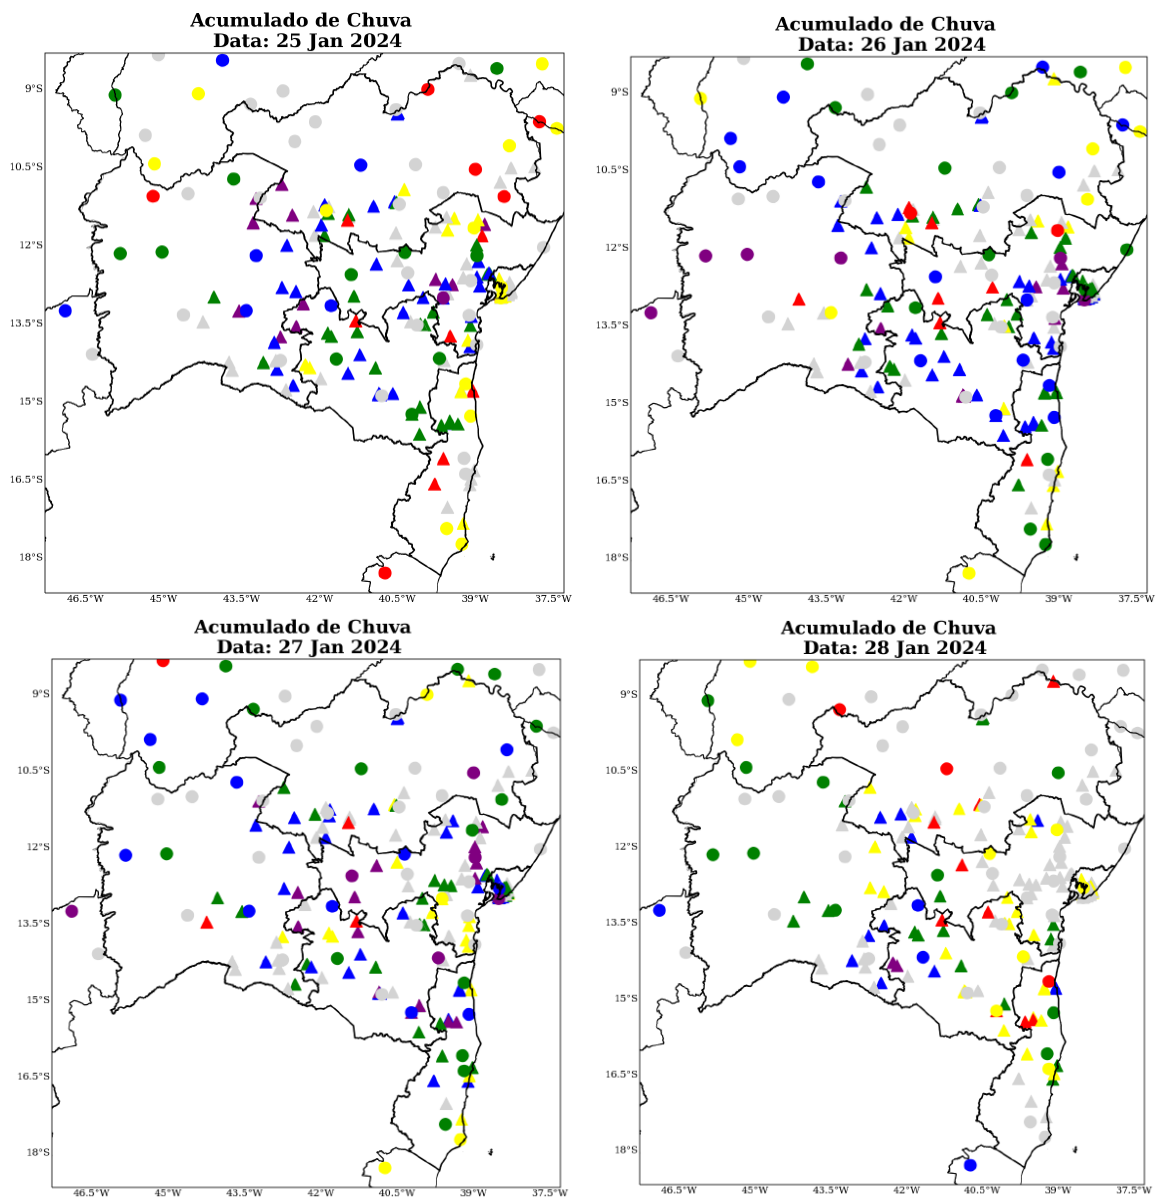

4.16.1. Mapas

Destaca-se na Figura 7 a precipitação acumulada dos dias 21/01 ao dia 31/01, em que tivemos alto índice pluviométrico em toda área de concessão da Neoenergia Coelba. Já na Figura 6, é possível observar o acumulado de chuva nos dias em que ocorreram as maiores precipitações do período.