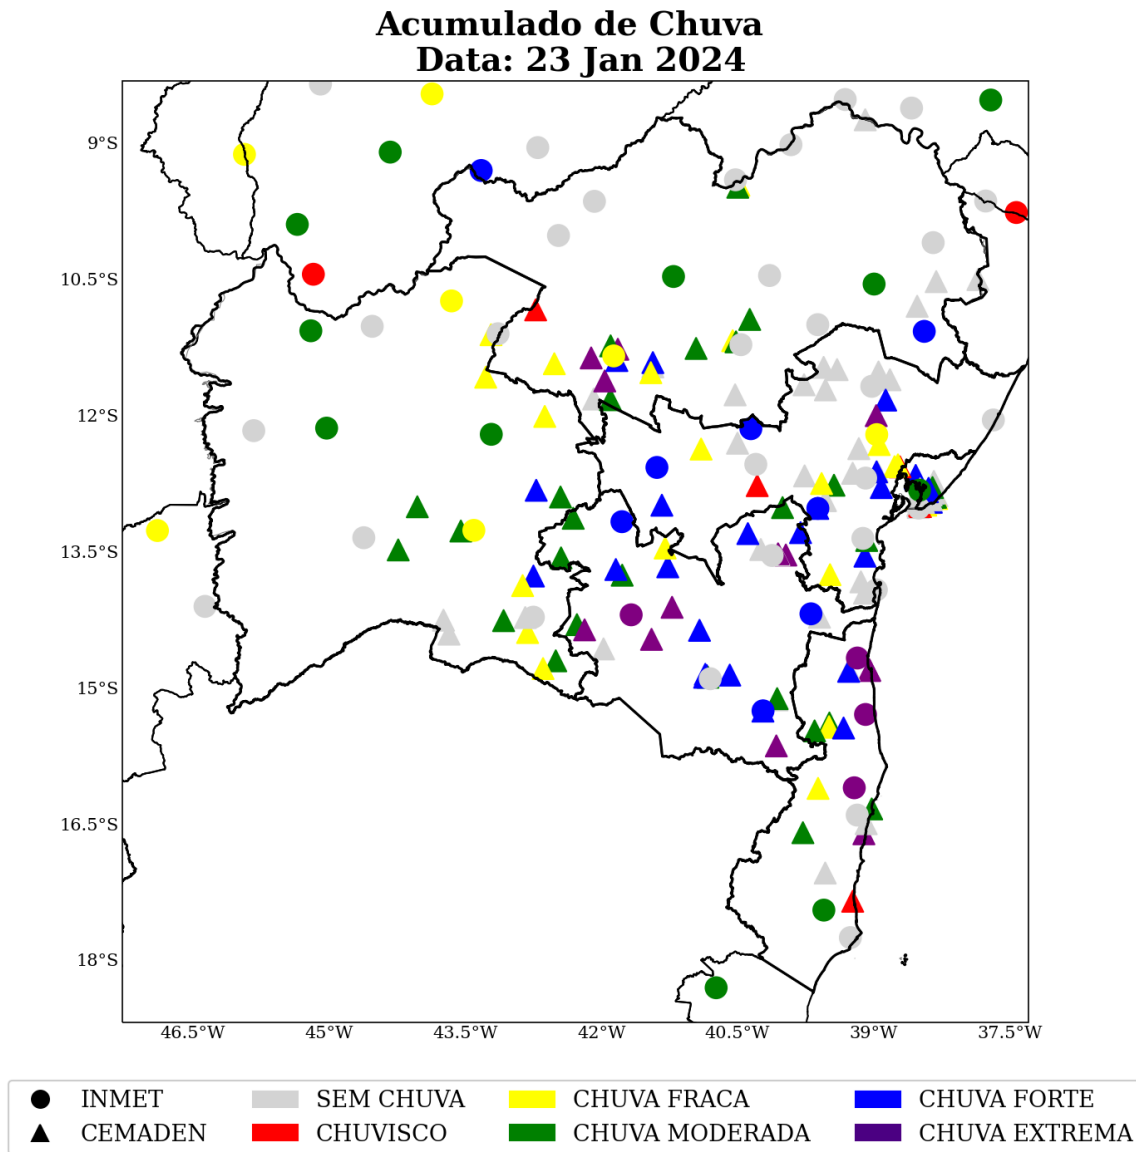

Figura 27: Acumulado diário de precipitação sobre o estado de Bahia para o dia 23 de janeiro, baseado nas estações meteorológicas do INMET e CEMADEN.