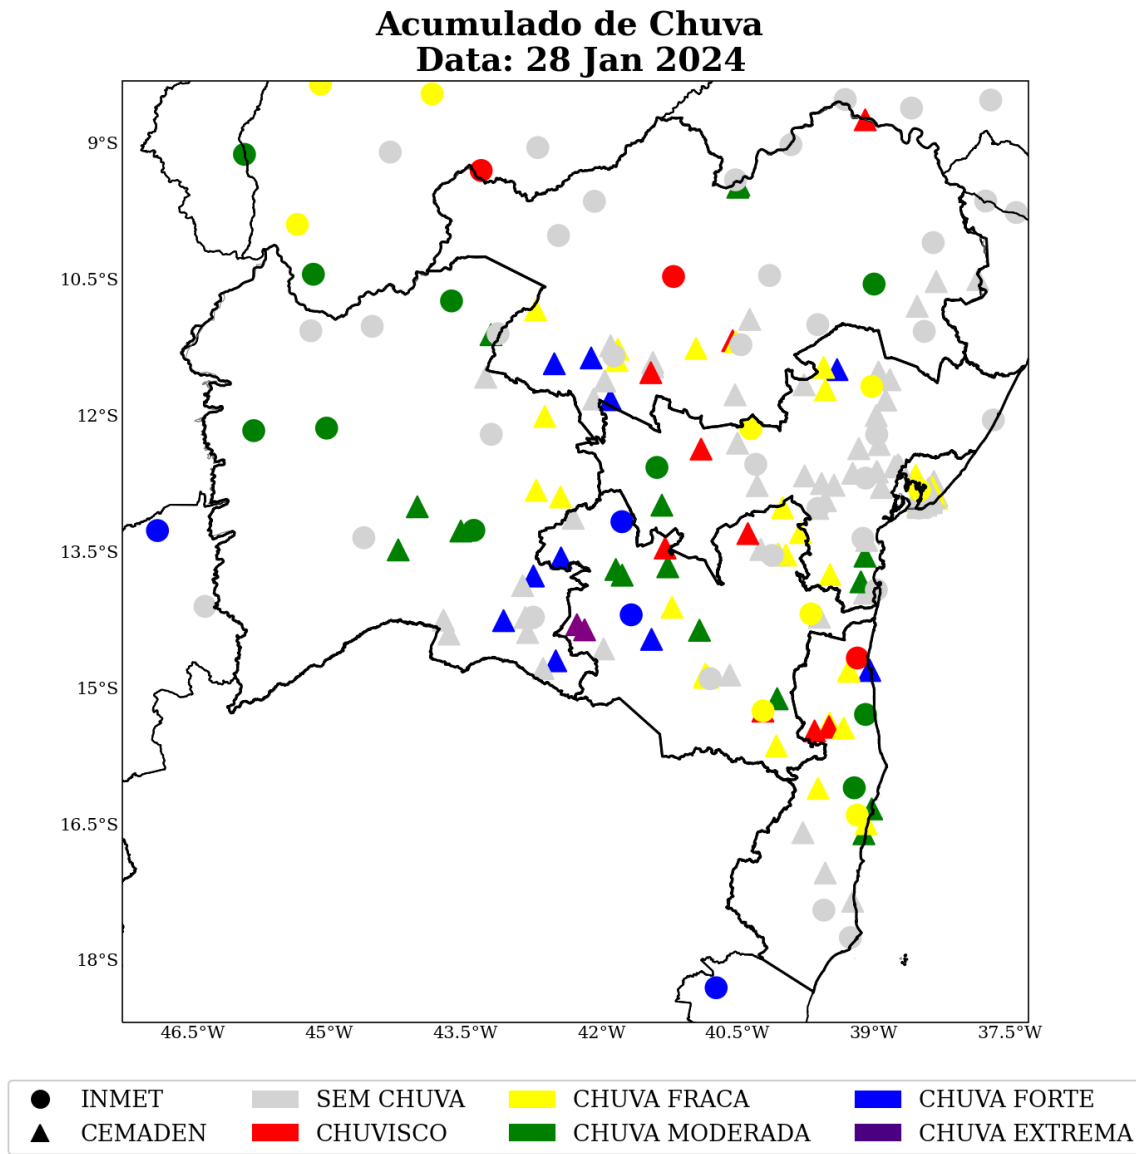

Figura 32: Acumulado diário de precipitação sobre o estado de Bahia para o dia 28 de janeiro, baseado nas estações meteorológicas do INMET e CEMADEN.