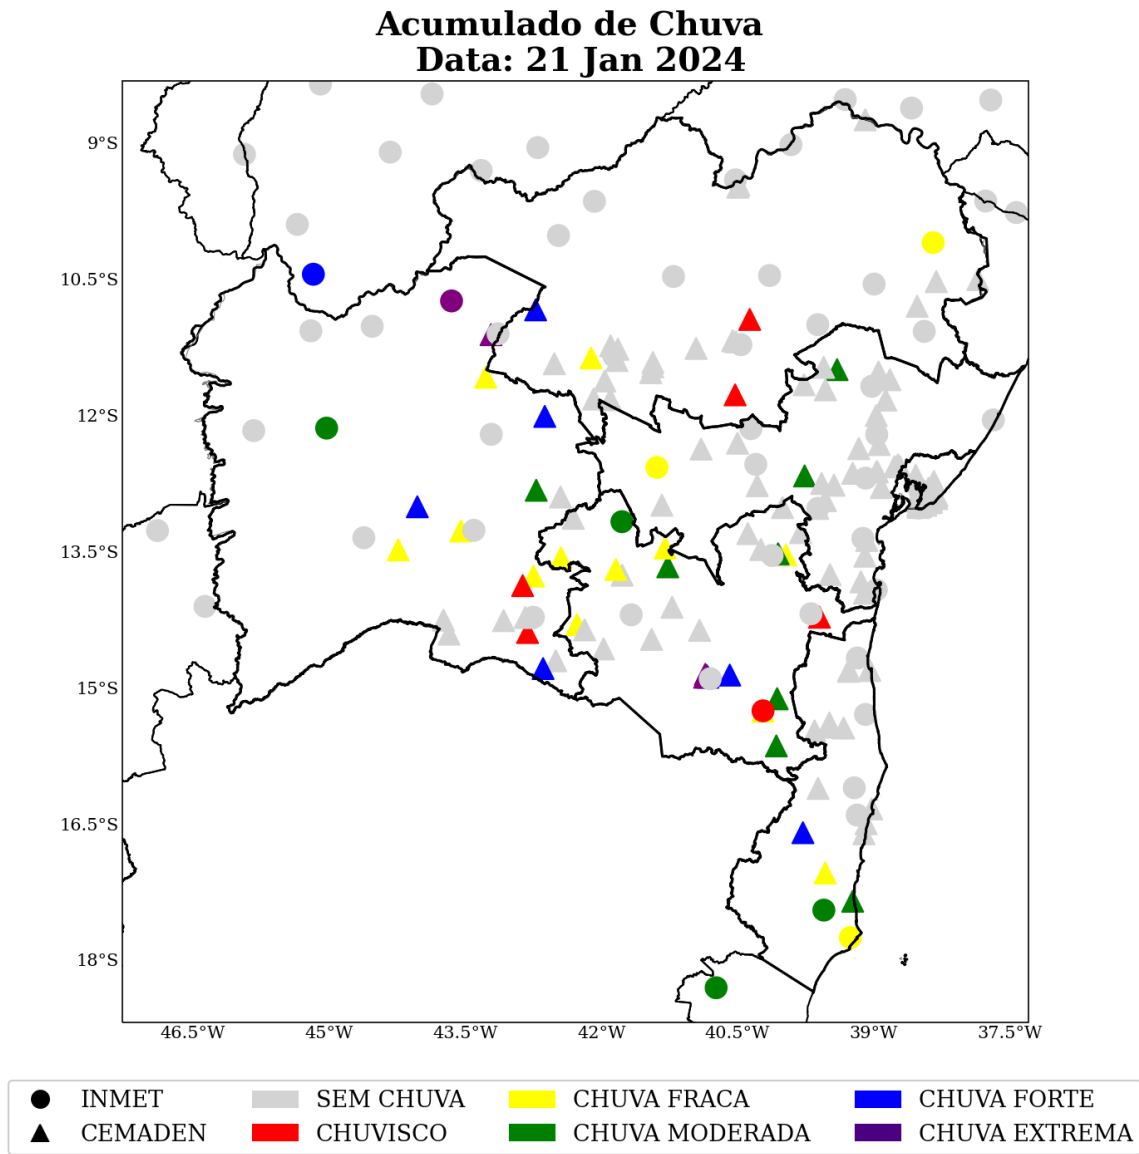

Figura 25: Acumulado diário de precipitação sobre o estado de Bahia para o dia 21 de janeiro, baseado nas estações meteorológicas do INMET e CEMADEN.