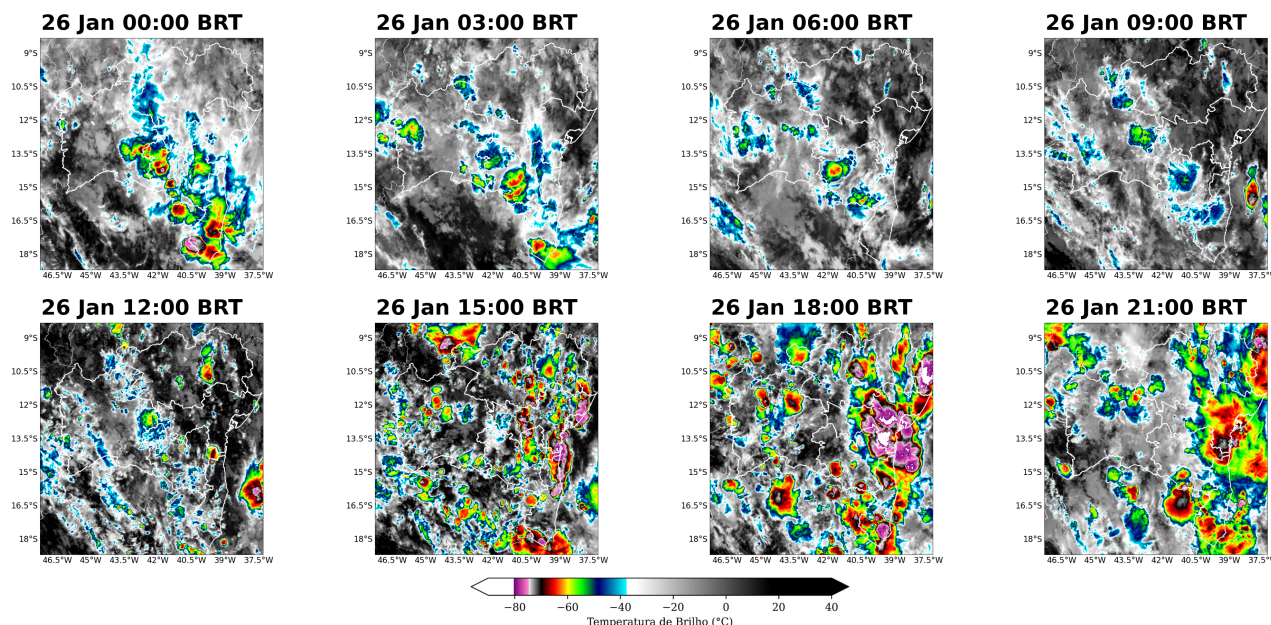

Figura 6: Imagens realçadas do satélite GOES-16 das 00 BRT até 21 BRT (a cada 3 horas) para o dia 25 de janeiro.

Figura 7: Imagens realçadas do satélite GOES-16 das 00 BRT até 21 BRT (a cada 3 horas) para o dia 26 de janeiro.