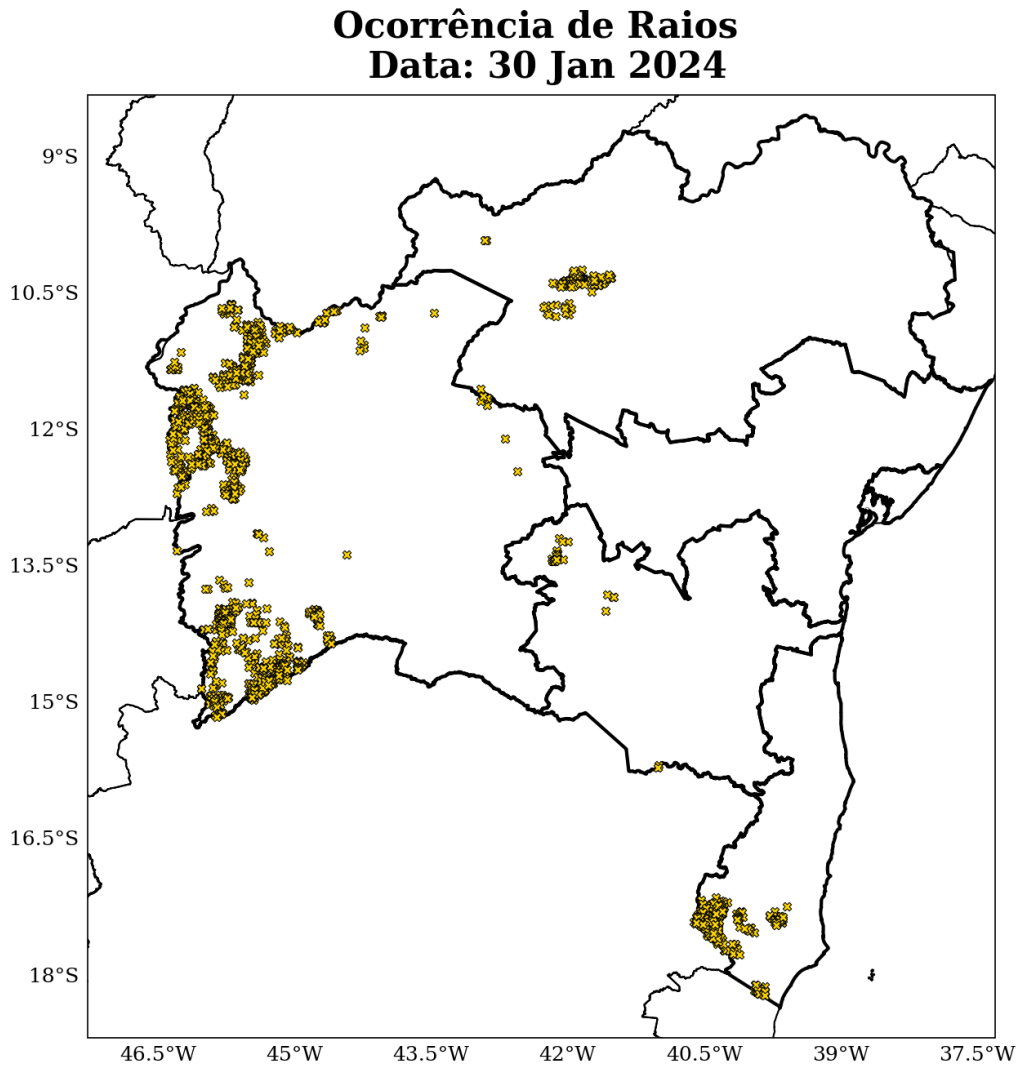

Figura 23: Densidade de descargas atmosféricas nuvem-solo detectadas pelo sistema Earth Networks para o dia 31 de janeiro sobre a área de concessão da Neoenergia-COELBA.

Figura 22: Densidade de descargas atmosféricas nuvem-solo detectadas pelo sistema Earth Networks para o dia 30 de janeiro sobre a área de concessão da Neoenergia-COELBA.