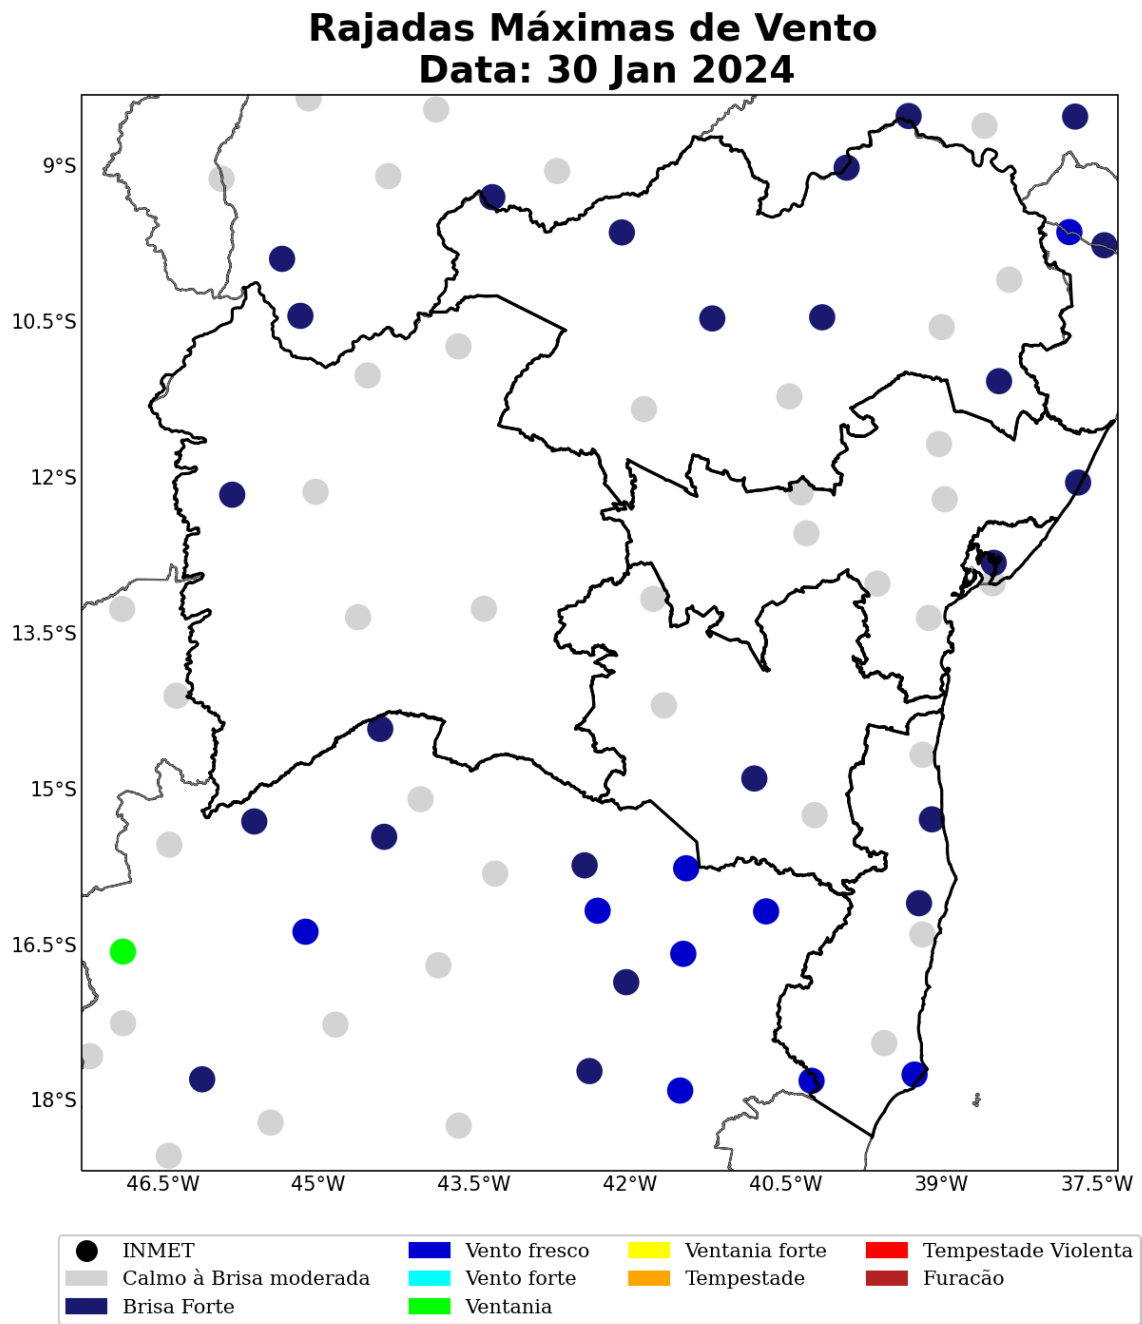

Figura 46: Rajada de vento sobre o estado de Bahia para o dia 30 de janeiro, baseado nas estações meteorológicas do INMET.