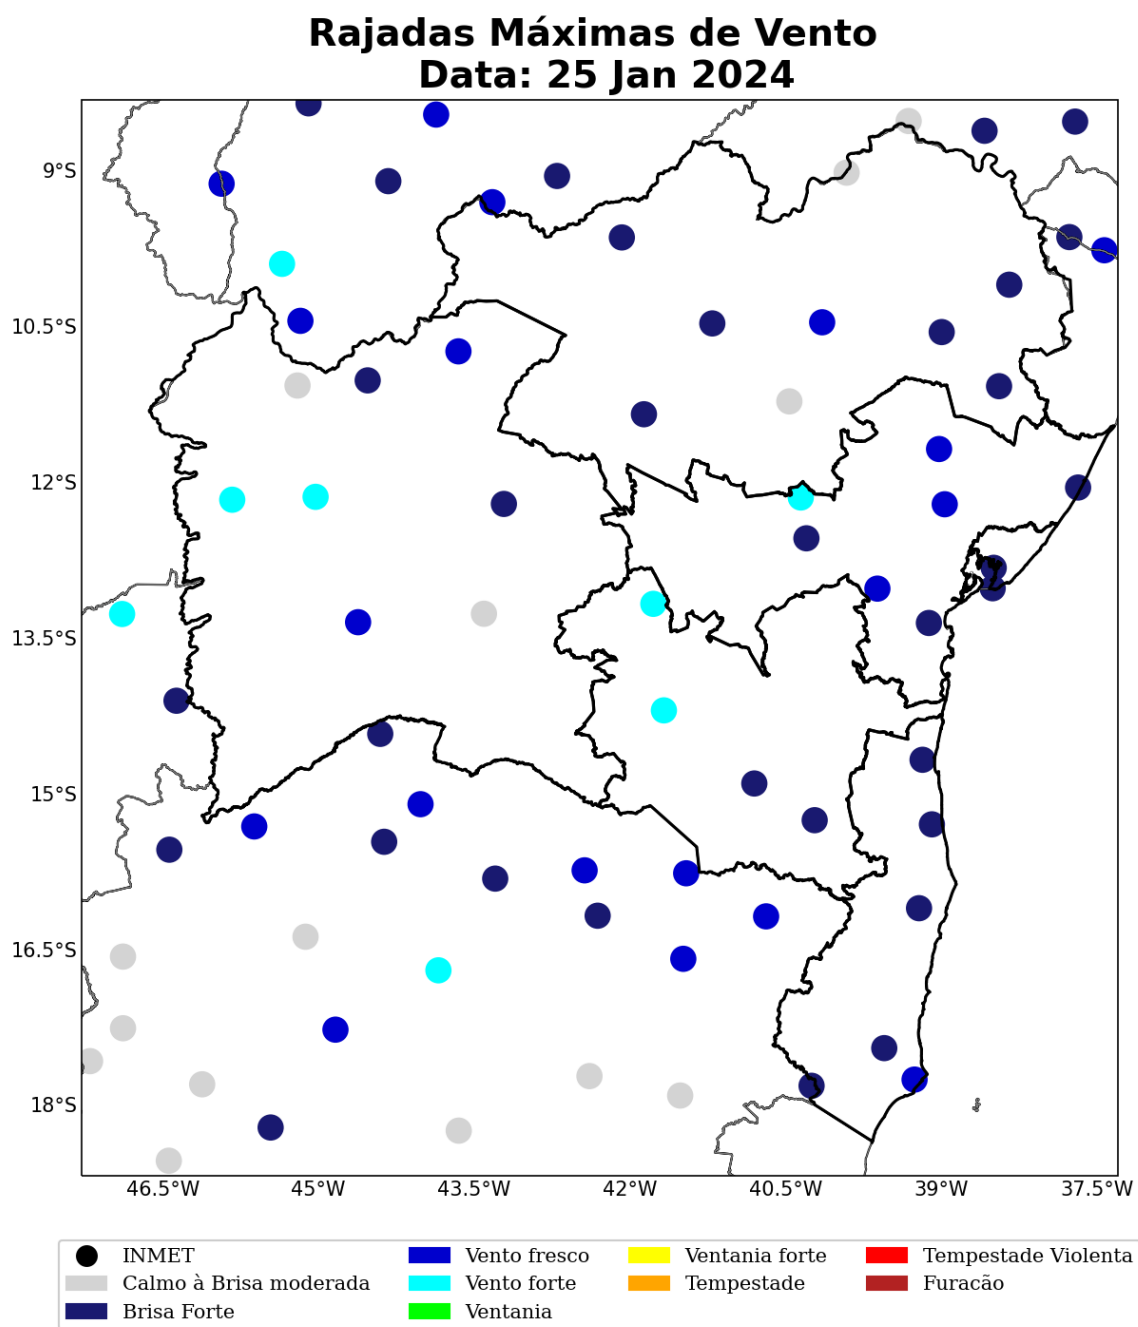

Figura 41: Rajada de vento sobre o estado de Bahia para o dia 25 de janeiro, baseado nas estações meteorológicas do INMET.