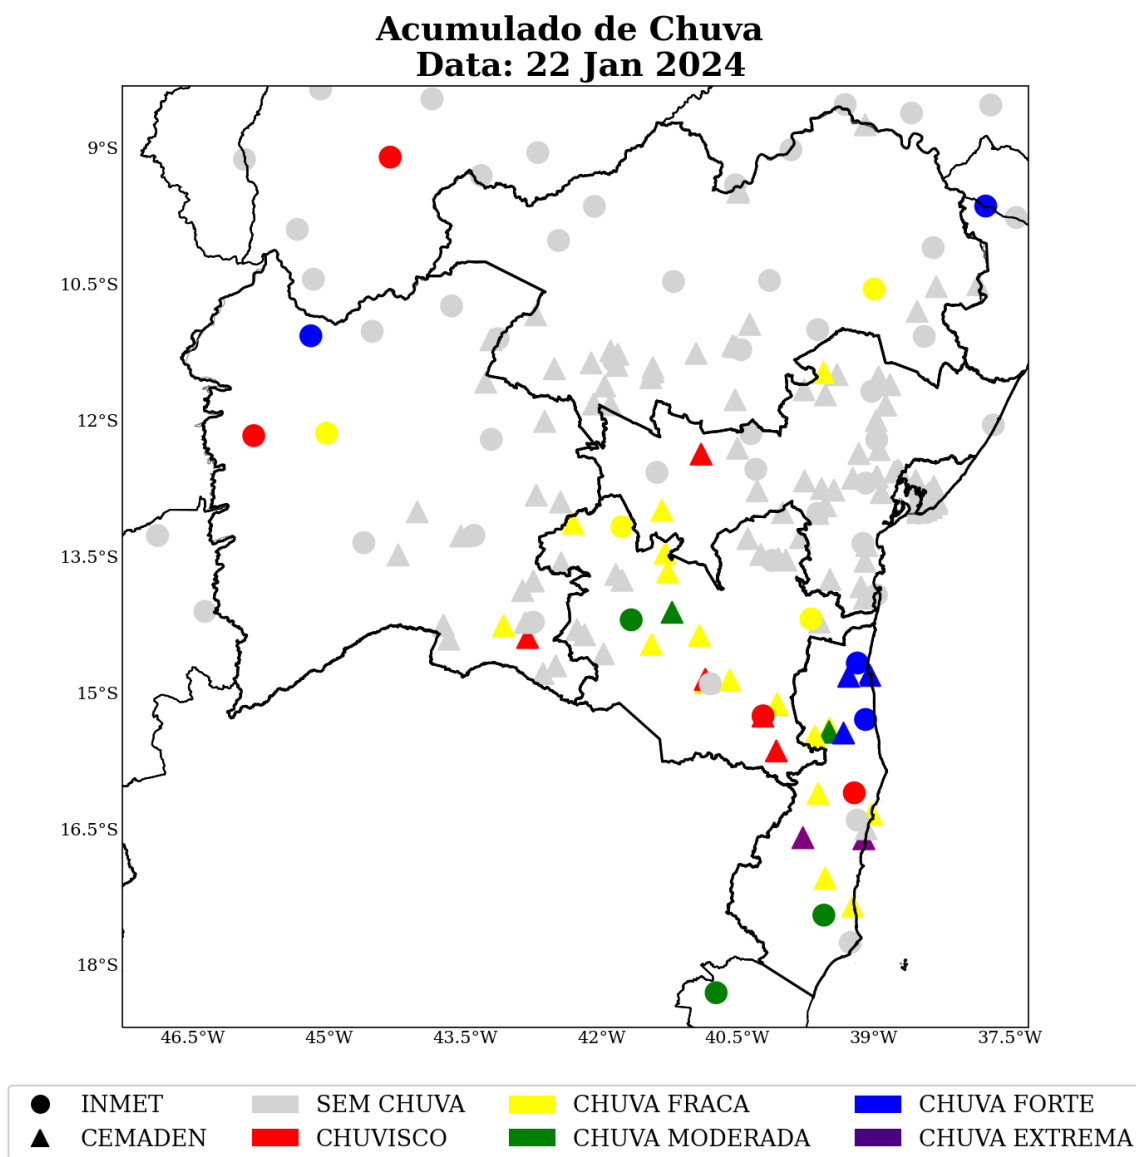

Figura 26: Acumulado diário de precipitação sobre o estado de Bahia para o dia 22 de janeiro, baseado nas estações meteorológicas do INMET e CEMADEN.