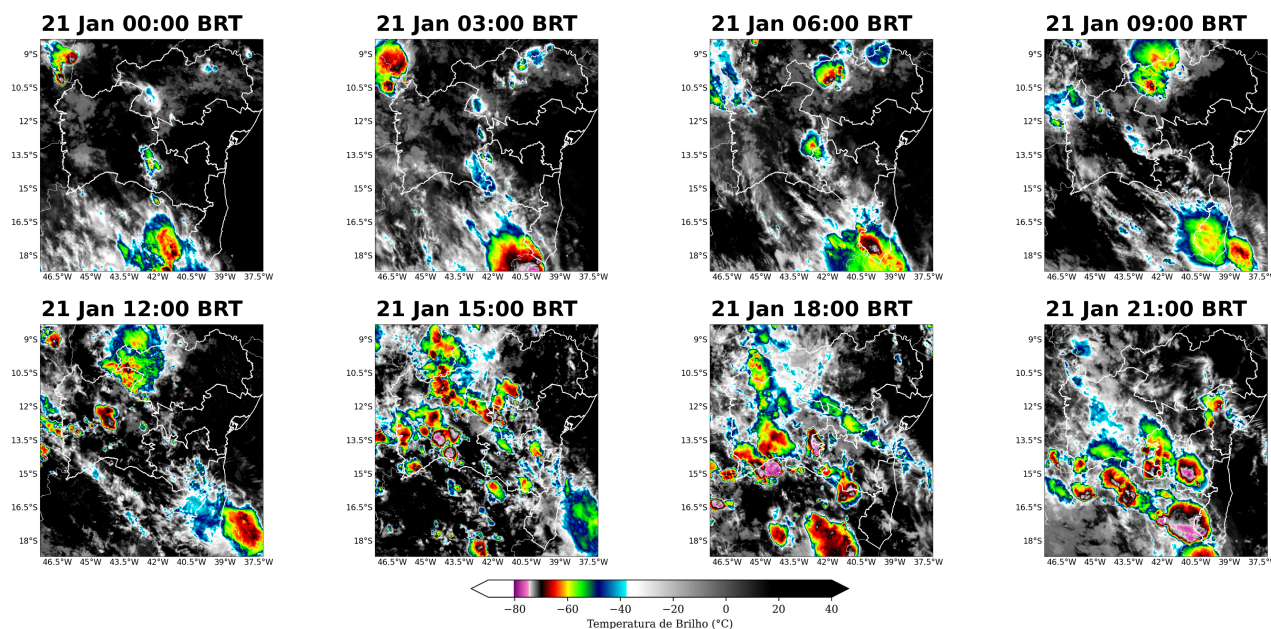

Durante a madrugada e a manhã do dia 31 de janeiro (Figura 12) as nuvens de tempestade atuam de forma pontual e isolada a partir da tarde. À noite, a nebulosidade diminui e a passa a ficar concentrada apenas no Oeste do estado.

Figura 2: Imagens realçadas do satélite GOES-16 das 00 BRT até 21 BRT (a cada 3 horas) para o dia 21 de janeiro.