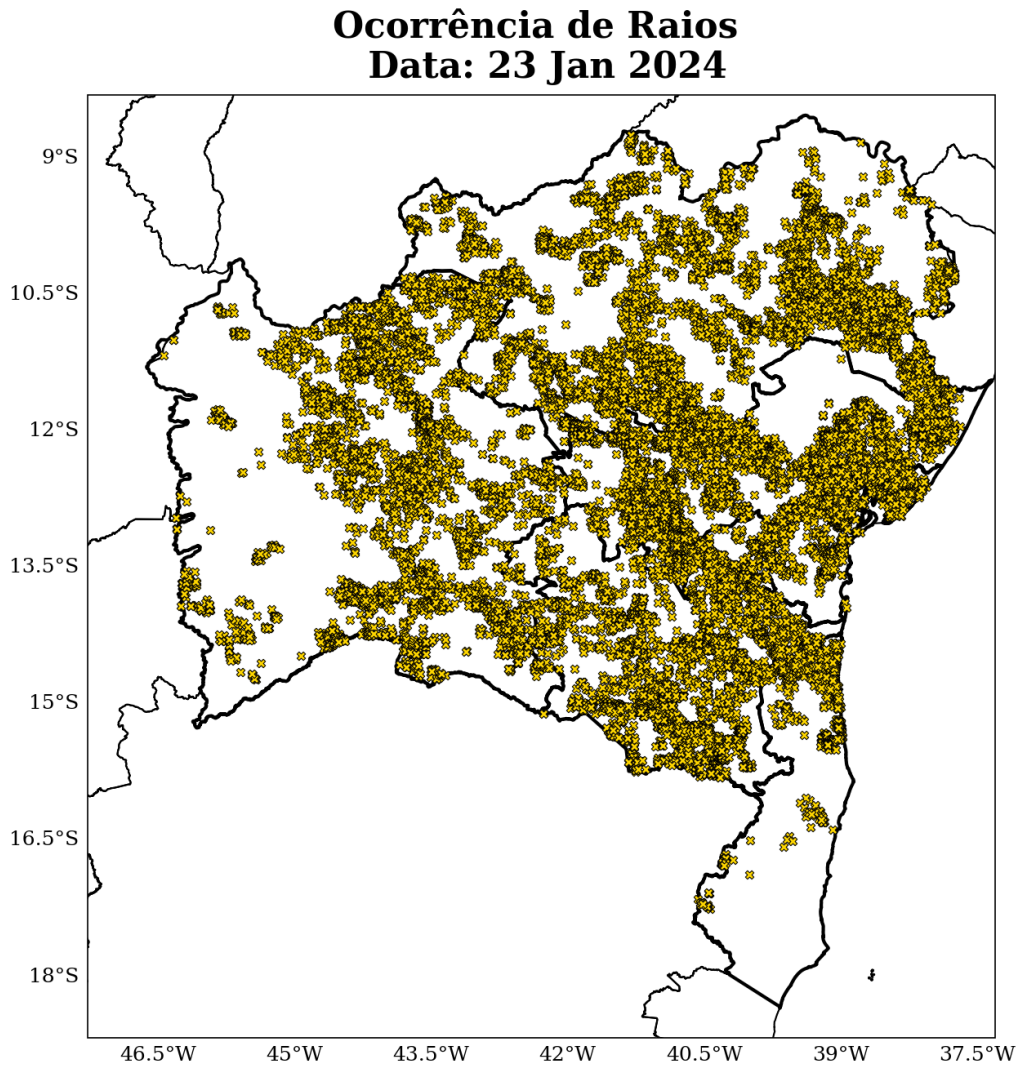

Figura 14: Densidade de descargas atmosféricas nuvem-solo detectadas pelo sistema Earth Networks para o dia 22 de janeiro sobre a área de concessão da Neoenergia-COELBA.

Figura 15: Densidade de descargas atmosféricas nuvem-solo detectadas pelo sistema Earth Networks para o dia 23 de janeiro sobre a área de concessão da Neoenergia-COELBA.