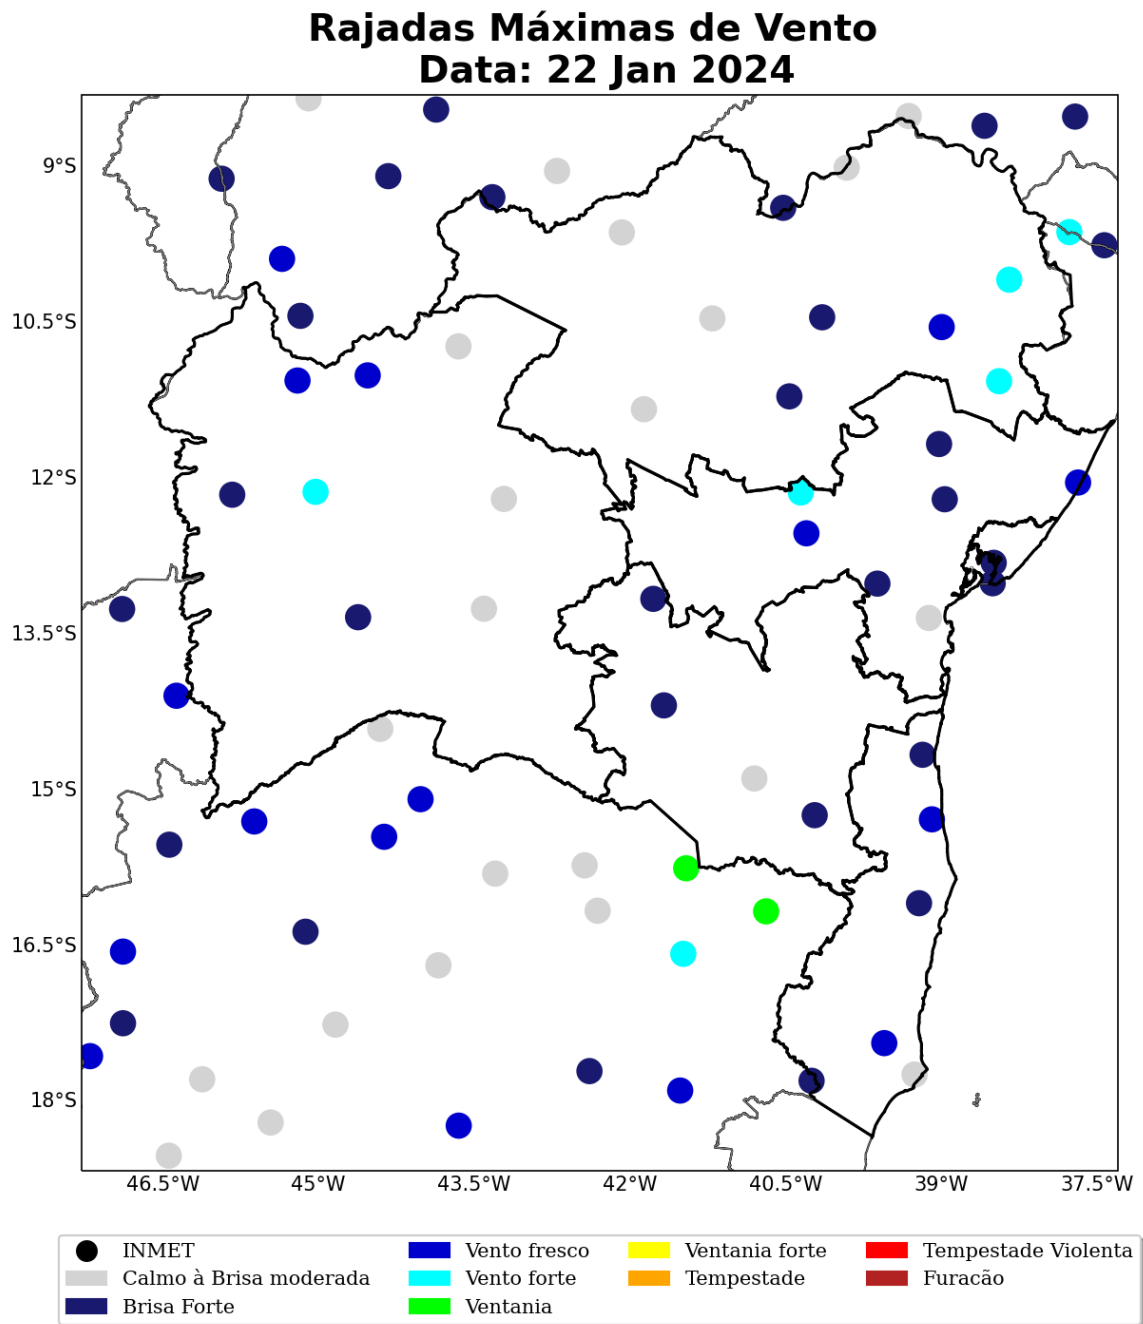

Figura 38: Rajada de vento sobre o estado de Bahia para o dia 22 de janeiro, baseado nas estações meteorológicas do INMET.