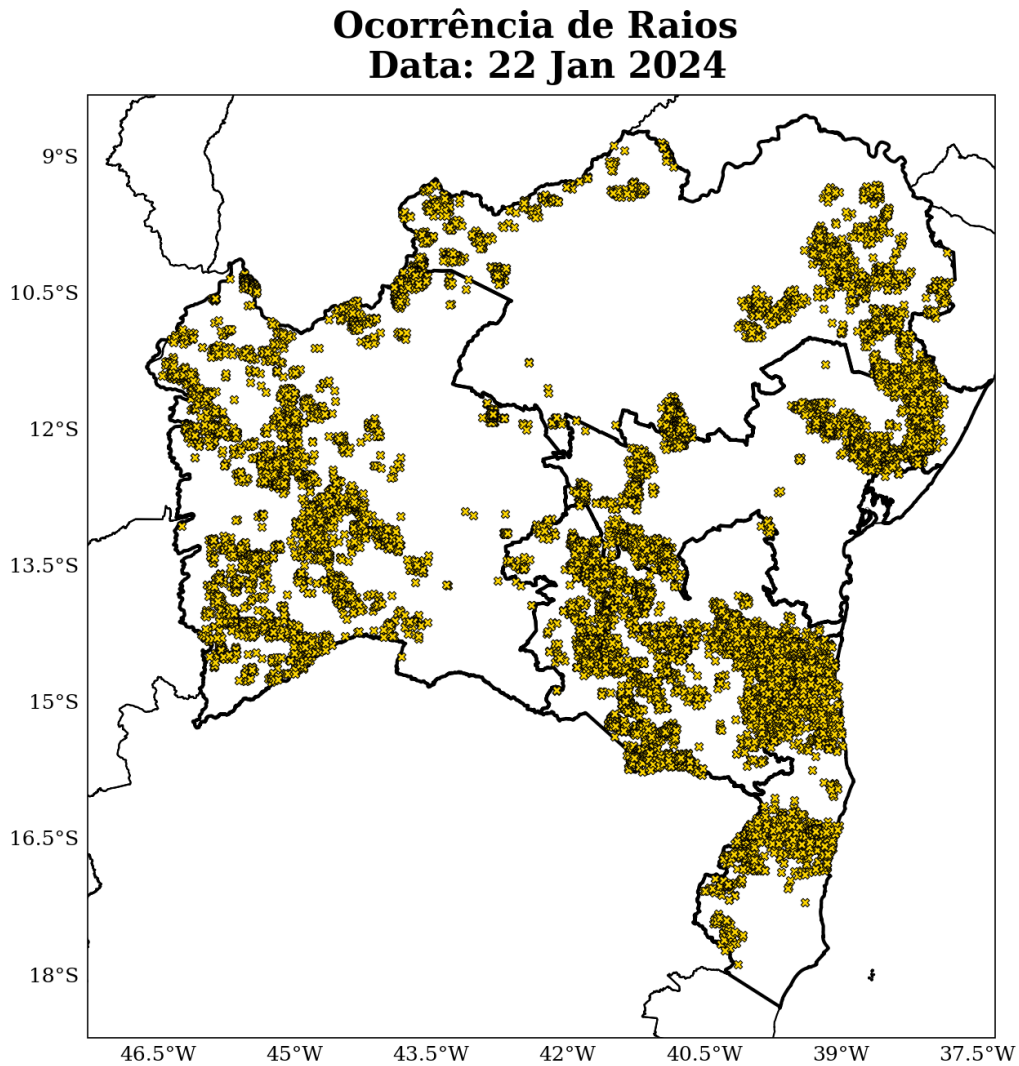

Figura 14: Densidade de descargas atmosféricas nuvem-solo detectadas pelo sistema Earth Networks para o dia 22 de janeiro sobre a área de concessão da Neoenergia-COELBA.

Figura 15: Densidade de descargas atmosféricas nuvem-solo detectadas pelo sistema Earth Networks para o dia 23 de janeiro sobre a área de concessão da Neoenergia-COELBA.