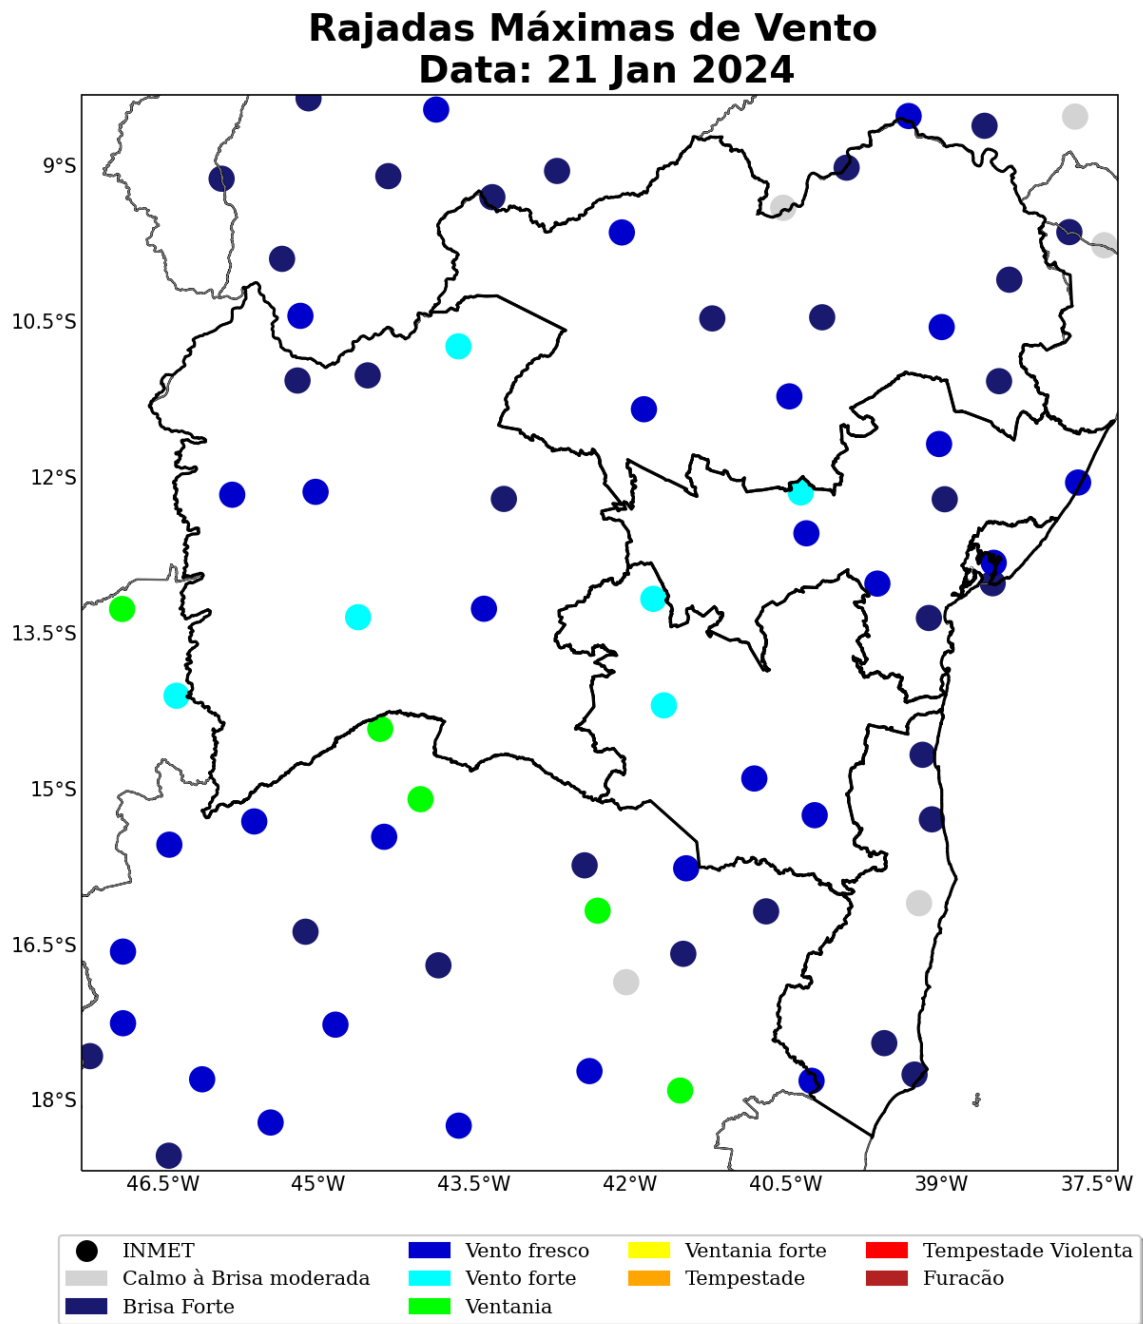

Figura 37: Rajada de vento sobre o estado de Bahia para o dia 21 de janeiro, baseado nas estações meteorológicas do INMET.