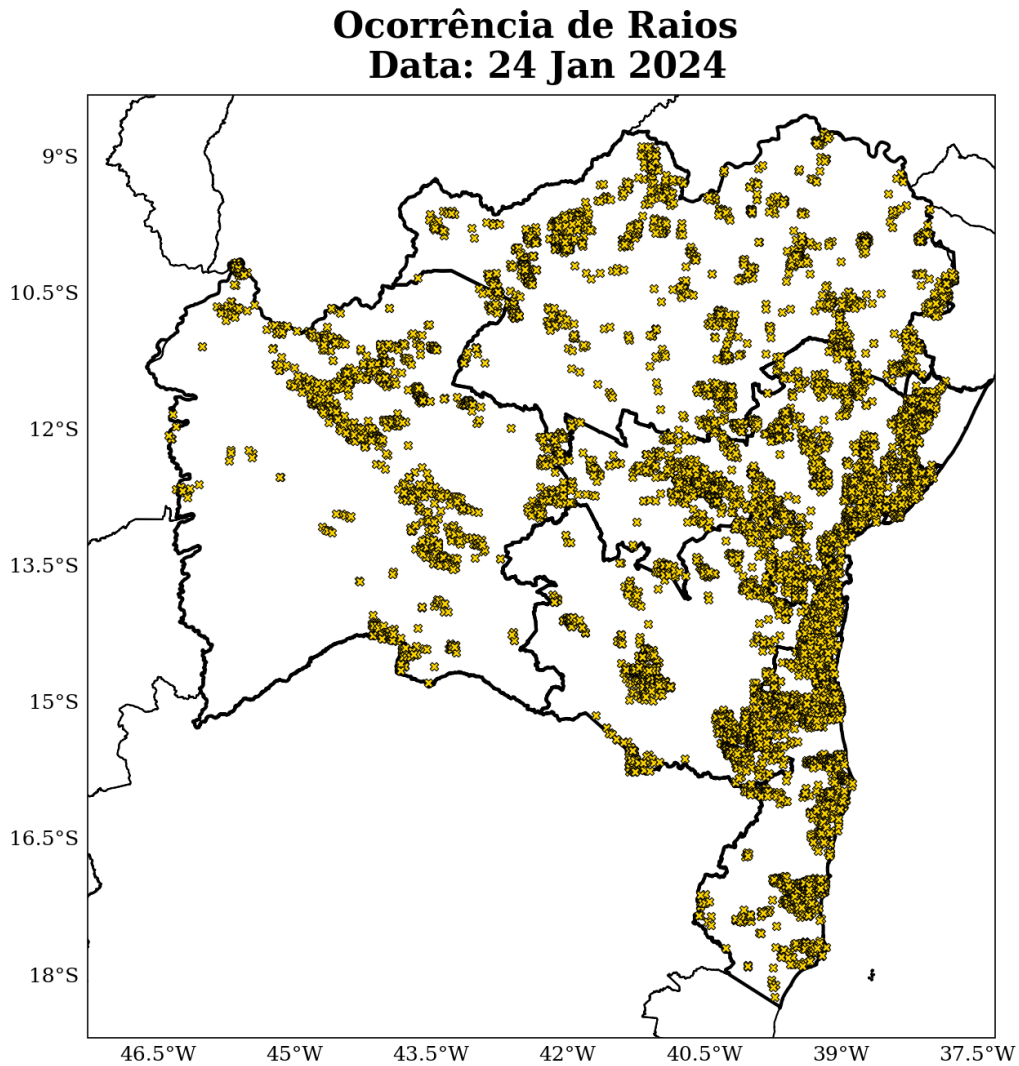

Figura 16: Densidade de descargas atmosféricas nuvem-solo detectadas pelo sistema Earth Networks para o dia 24 de janeiro sobre a área de concessão da Neoenergia-COELBA.