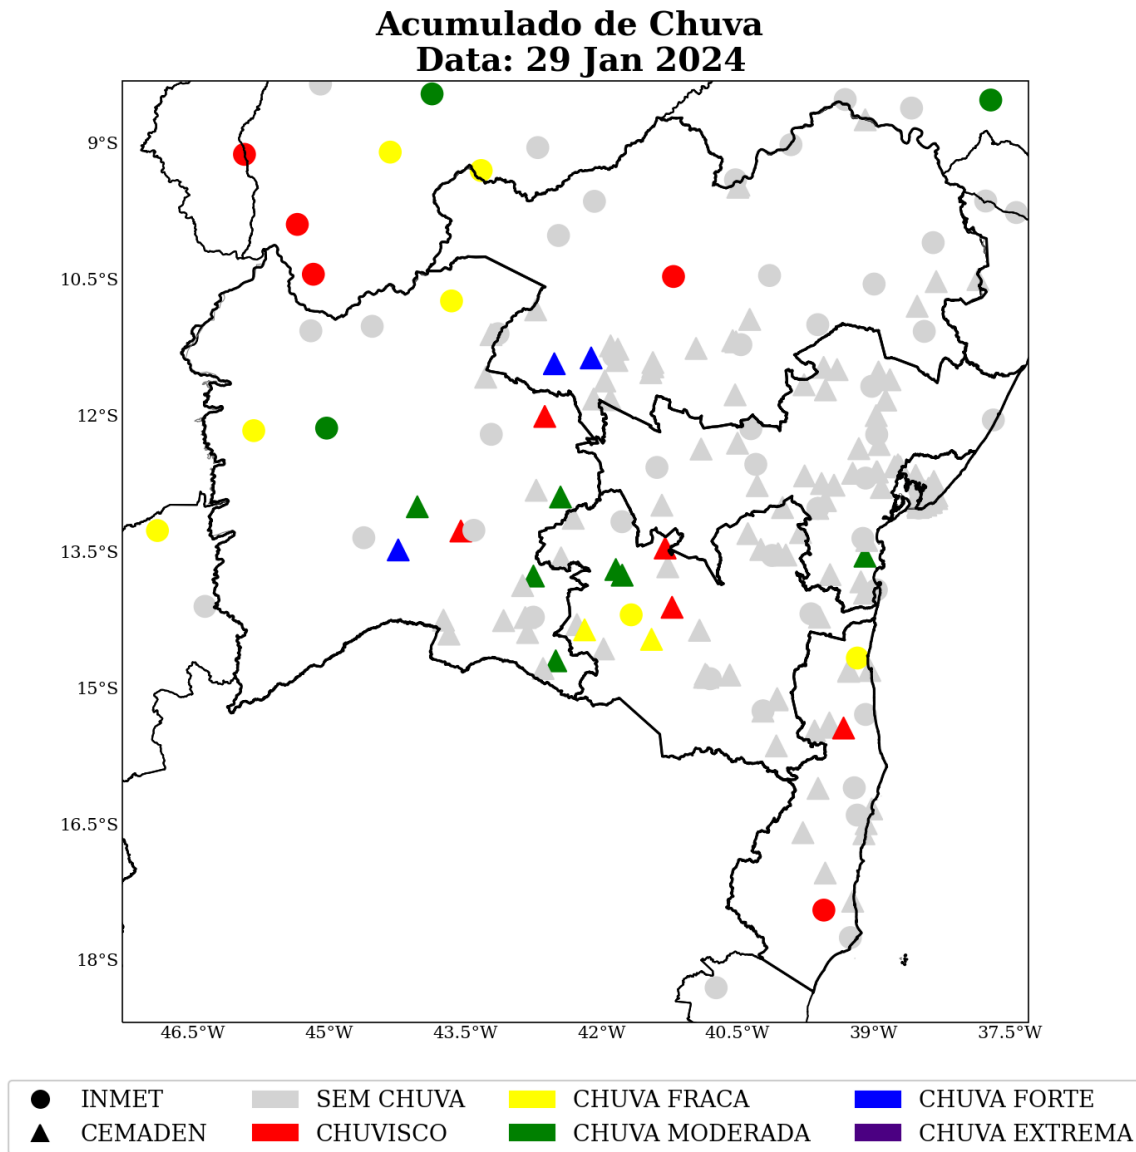

Figura 33: Acumulado diário de precipitação sobre o estado de Bahia para o dia 29 de janeiro, baseado nas estações meteorológicas do INMET e CEMADEN.