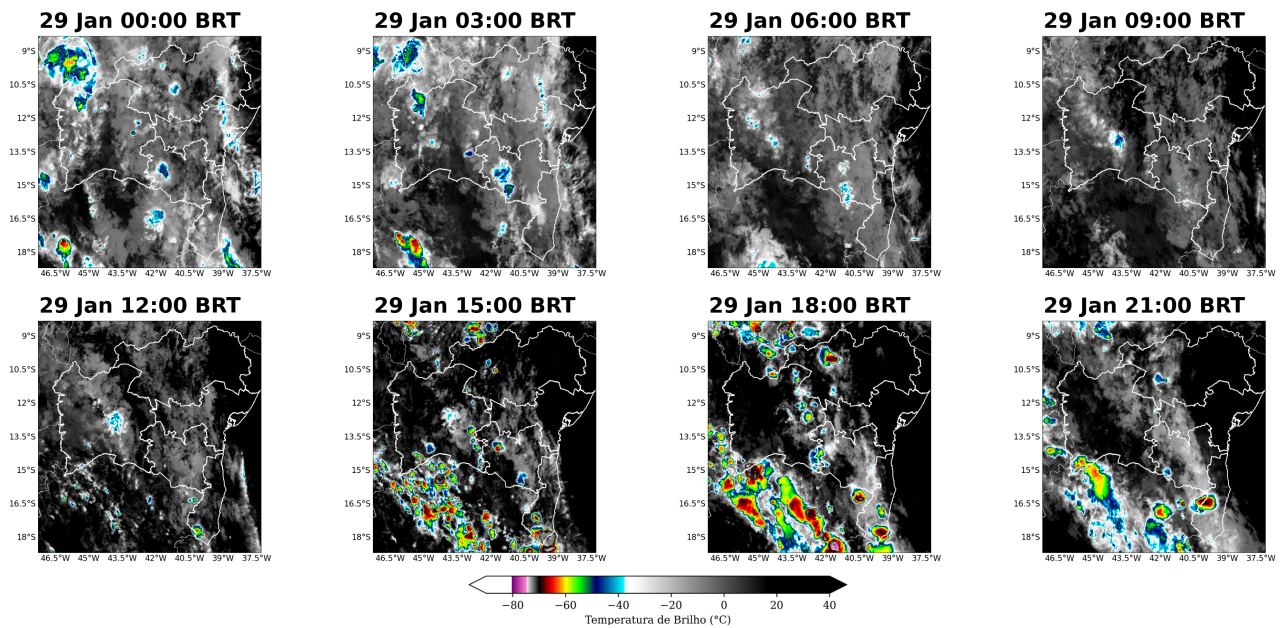

Figura 10: Imagens realçadas do satélite GOES-16 das 00 BRT até 21 BRT (a cada 3 horas) para o dia 29 de janeiro.

Figura 11: Imagens realçadas do satélite GOES-16 das 00 BRT até 21 BRT (a cada 3 horas) para o dia 30 de janeiro.