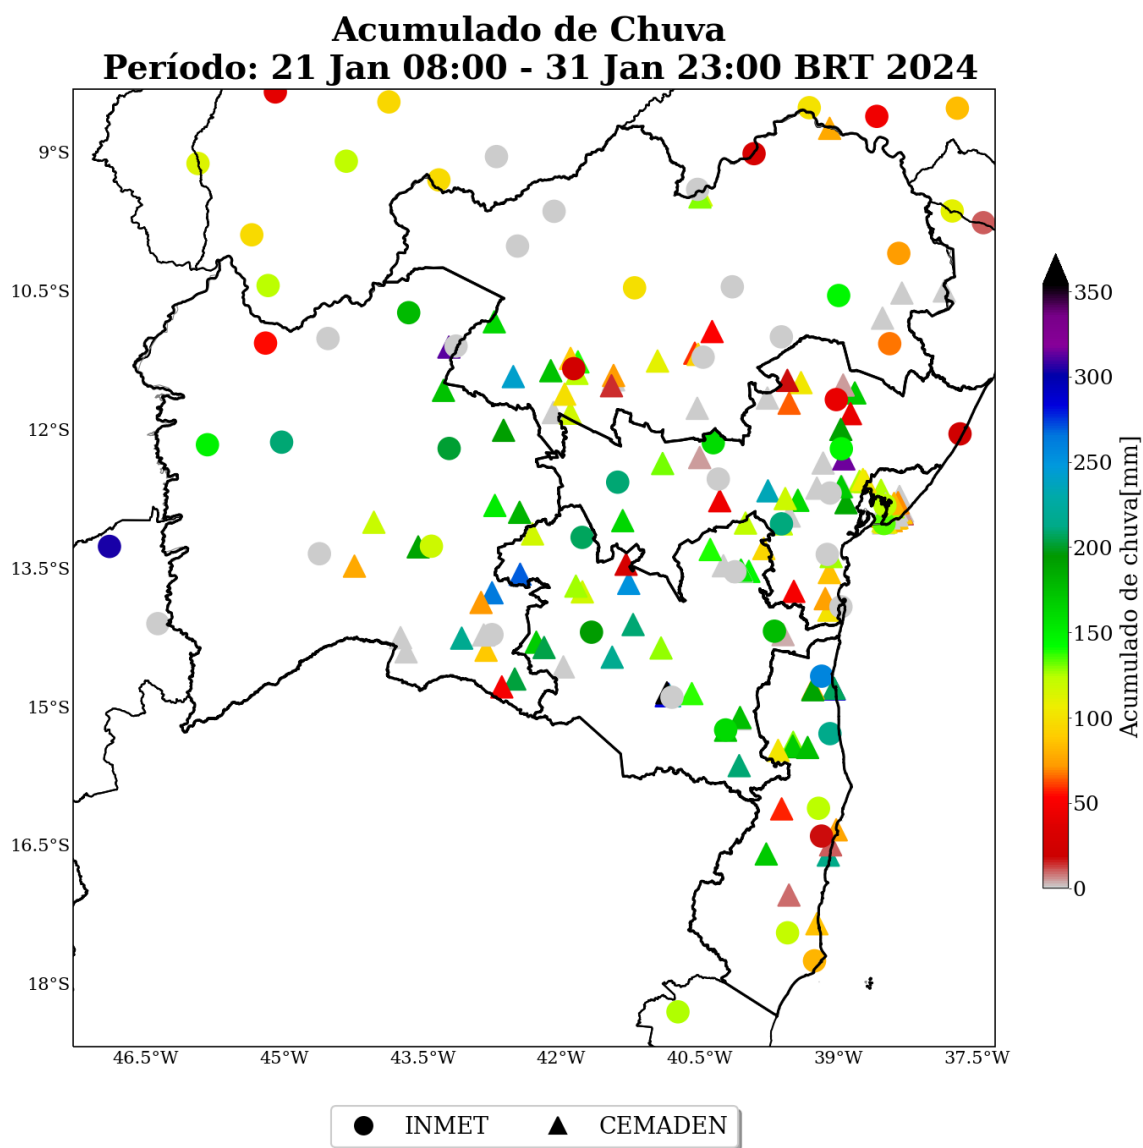

Figura 36: Acumulado de precipitação sobre o estado de Bahia para o período de 21 a 31 de janeiro de 2024, baseado nas estações meteorológicas do INMET e CEMADEN.