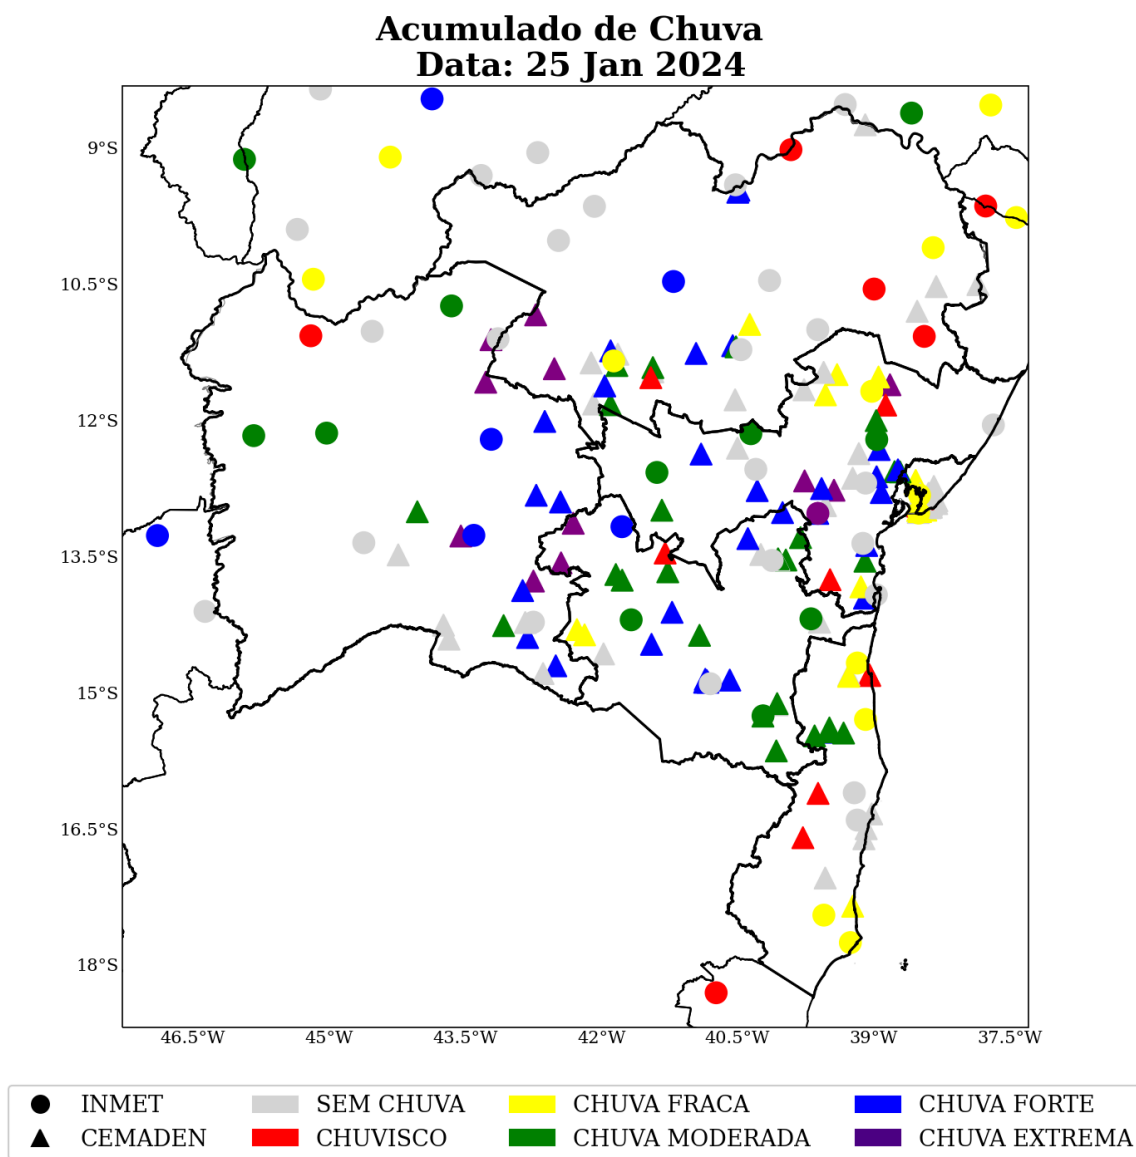

Figura 29: Acumulado diário de precipitação sobre o estado de Bahia para o dia 25 de janeiro, baseado nas estações meteorológicas do INMET e CEMADEN.