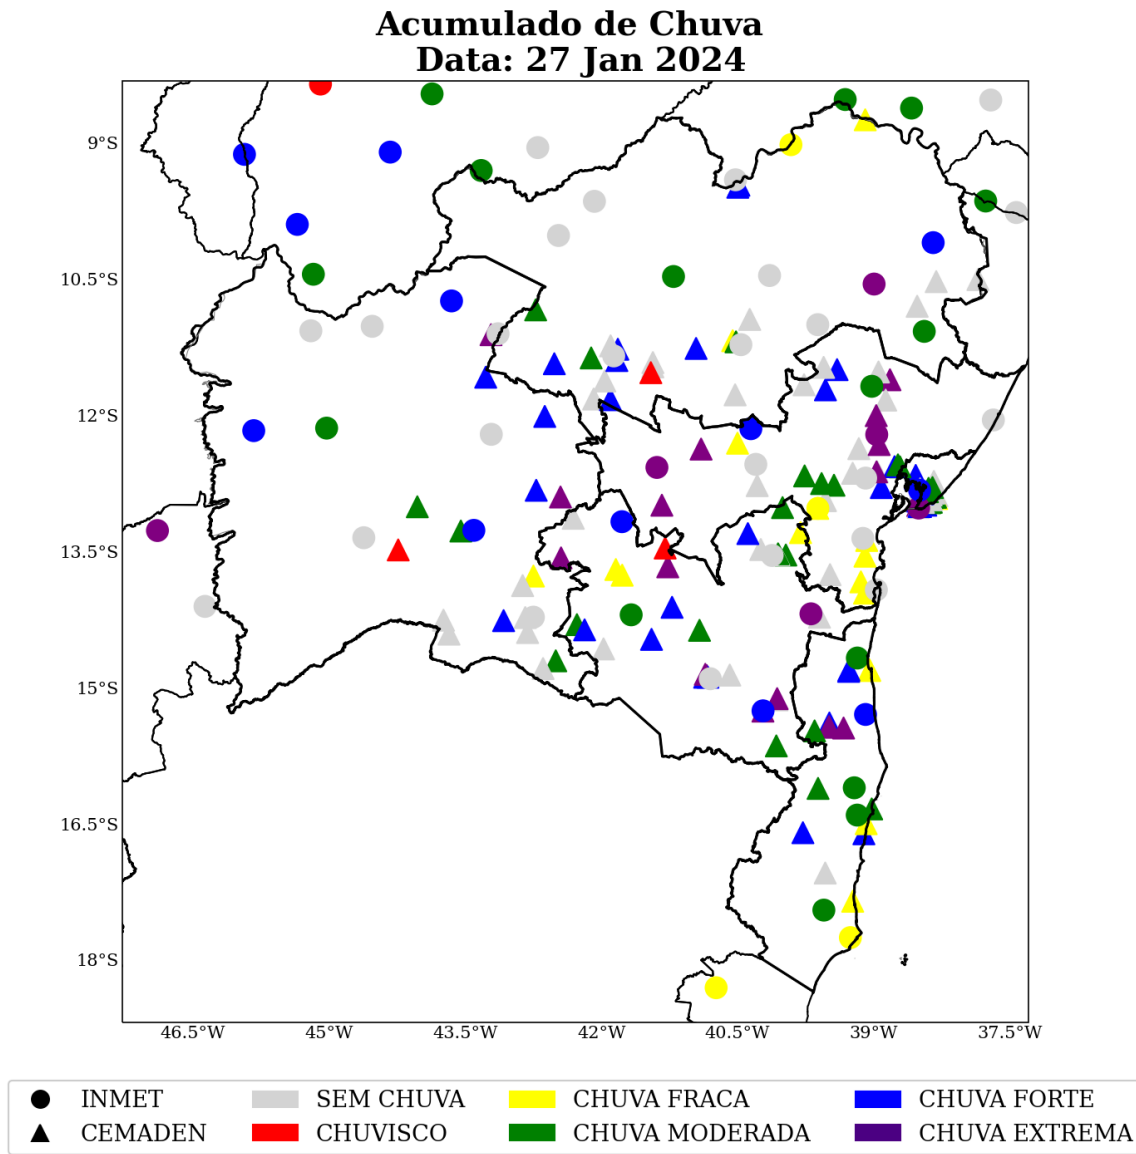

Figura 31: Acumulado diário de precipitação sobre o estado de Bahia para o dia 27 de janeiro, baseado nas estações meteorológicas do INMET e CEMADEN.