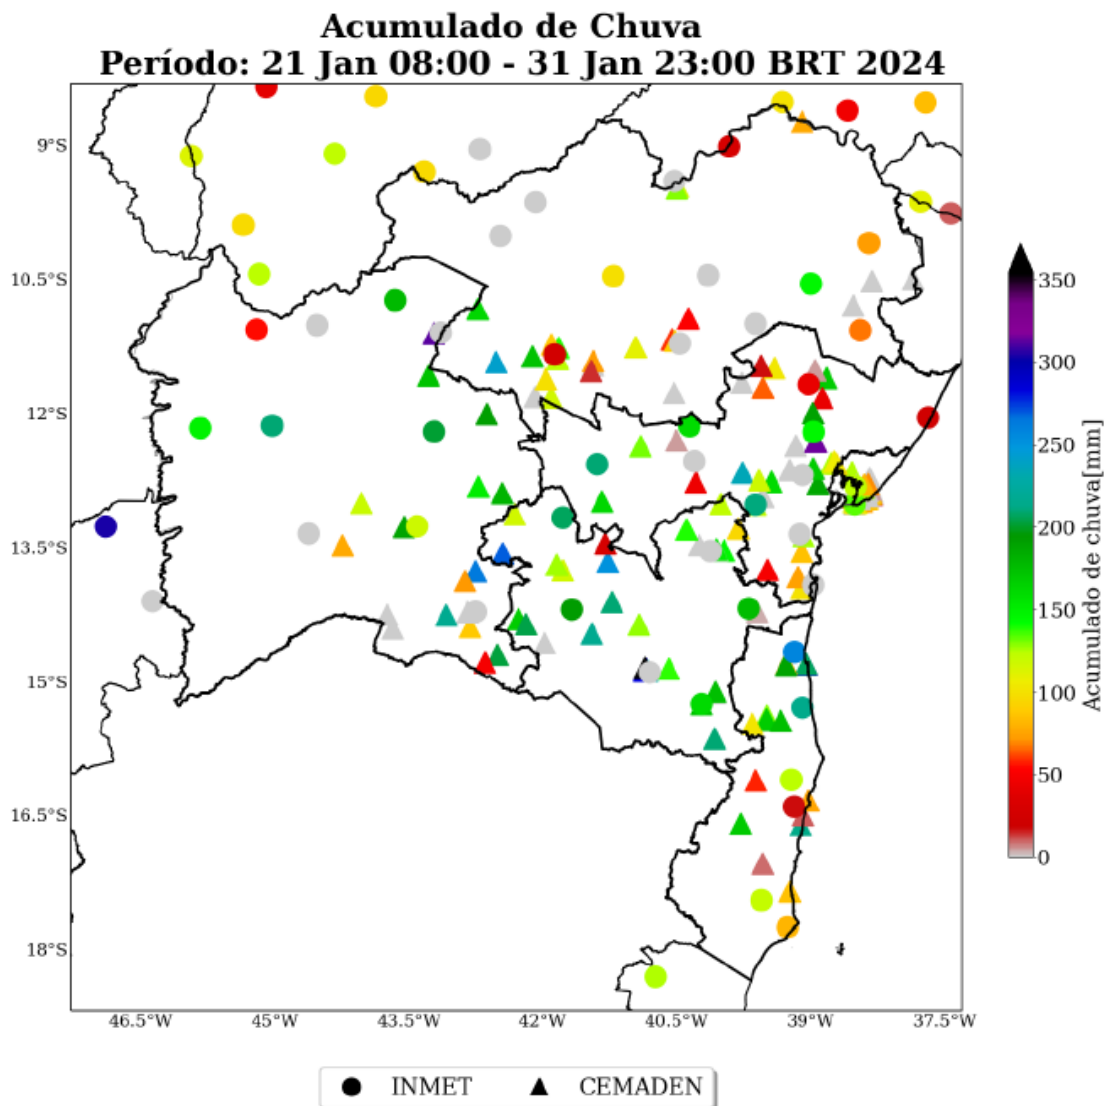

Figura 7 - Mapa de precipitação acumulada de 21/01 a 31/01.

Fonte: Laudo Metereológico Climatempo