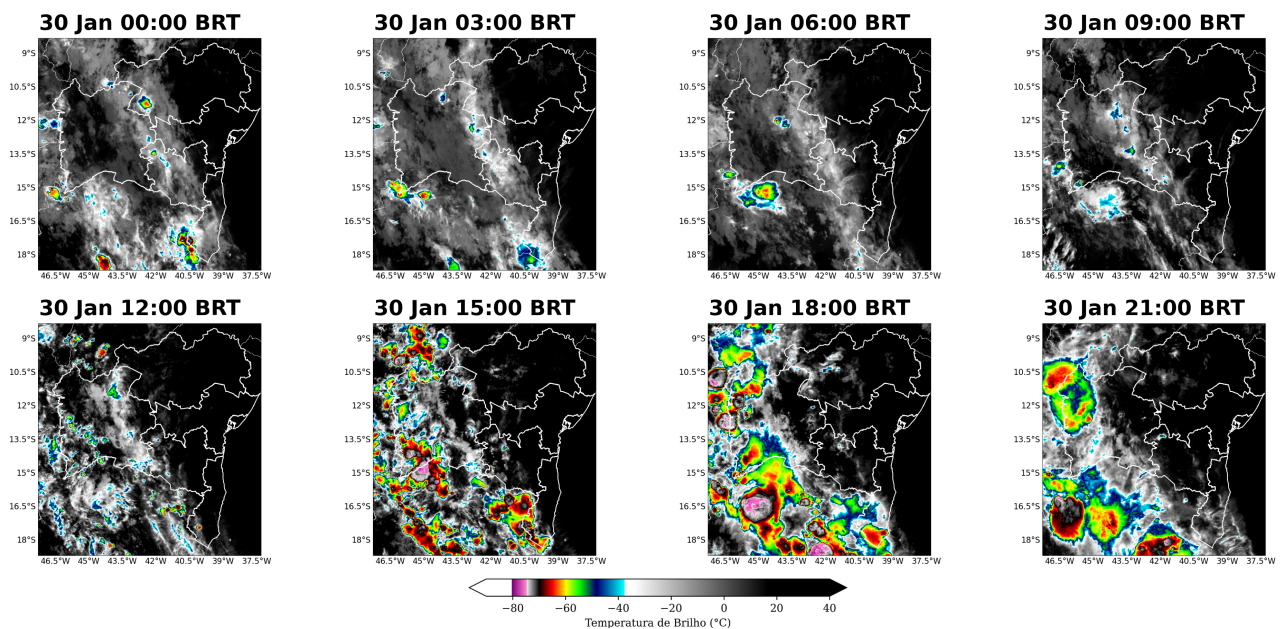

Figura 10: Imagens realçadas do satélite GOES-16 das 00 BRT até 21 BRT (a cada 3 horas) para o dia 29 de janeiro.

Figura 11: Imagens realçadas do satélite GOES-16 das 00 BRT até 21 BRT (a cada 3 horas) para o dia 30 de janeiro.