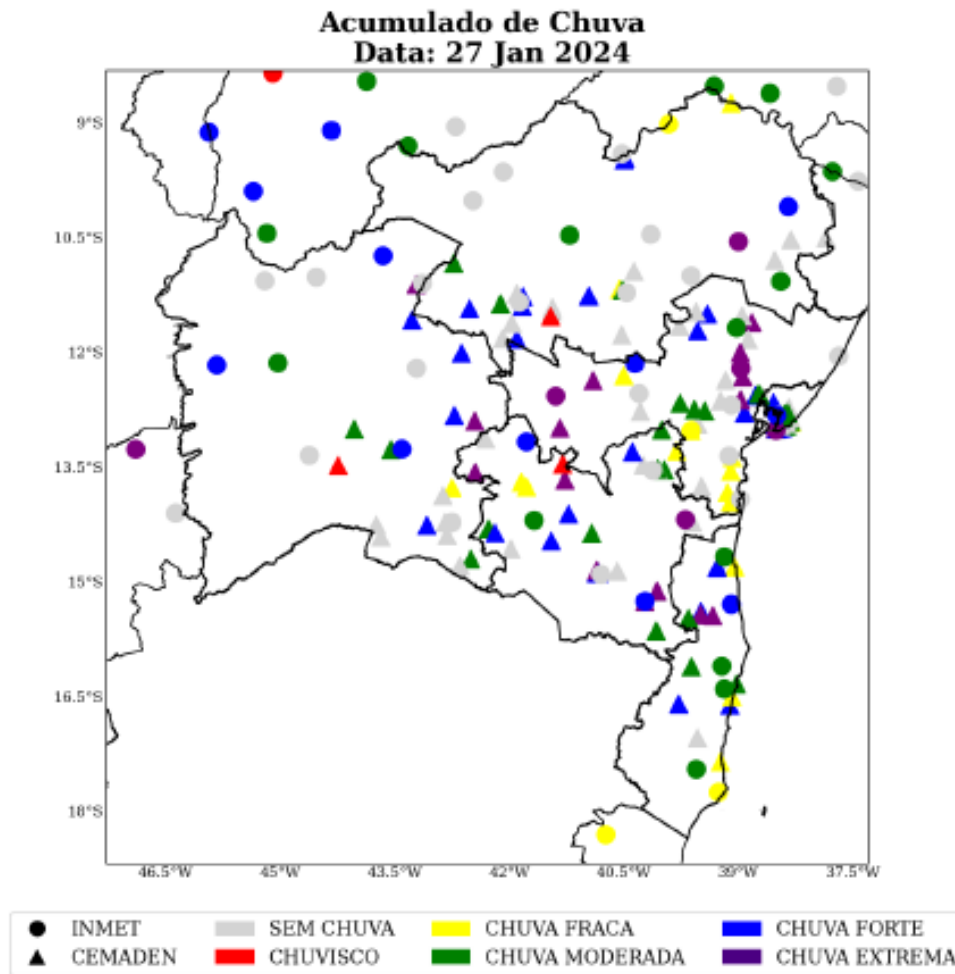

Figura 3 – Mapa de incidência de precipitação sobre o estado da Bahia no dia 26 de janeiro.

Figura 4 – Mapa de incidência de precipitação sobre o estado da Bahia no dia 27 de janeiro.

Conforme definição que consta na regulamentação vigente, o disposto acima configura como um caso de ISE (Interrupção em Situação de Emergência) em razão de ser decorrente de evento cuja soma do CHI das interrupções ocorridas no sistema de distribuição é superior a 616.471 (limite da Neoenergia Coelba calculado conforme disposições vigentes) e devido ocasionar a impossibilidade de atuação imediata da distribuidora. O Gráfico 1 mostra o CHI Puro (ou seja, o CHI sem a realização de nenhum expurgo) dos municípios afetados pelo evento severo, e a sua comparação com a média histórica dos últimos 3 anos.