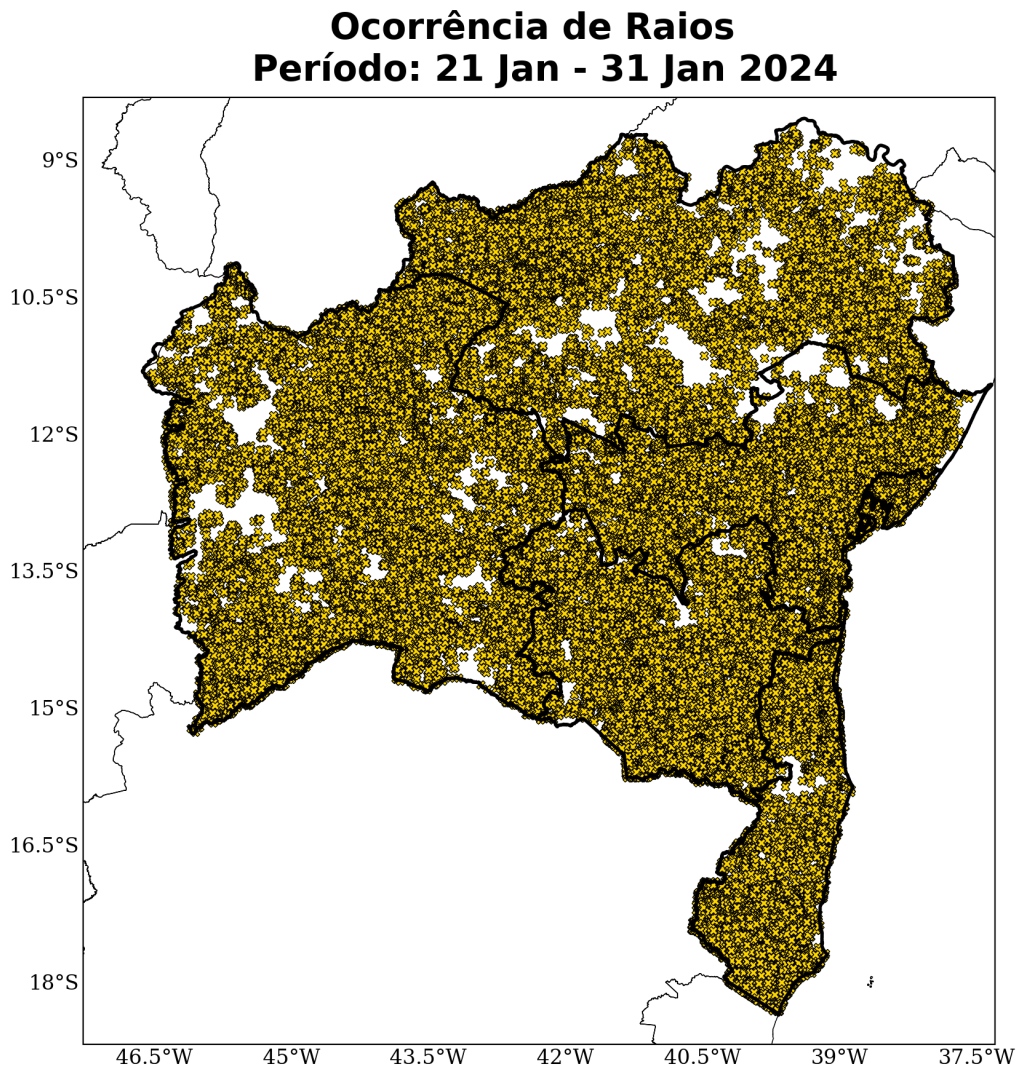

Ocorrência de Raios
Data: 31 Jan 2024

Figura 24: Densidade de descargas atmosféricas nuvem-solo detectadas pelo sistema Earth Networks para o período de 21 a 31 de janeiro de 2024 sobre a área de concessão da Neoenergia-COELBA.