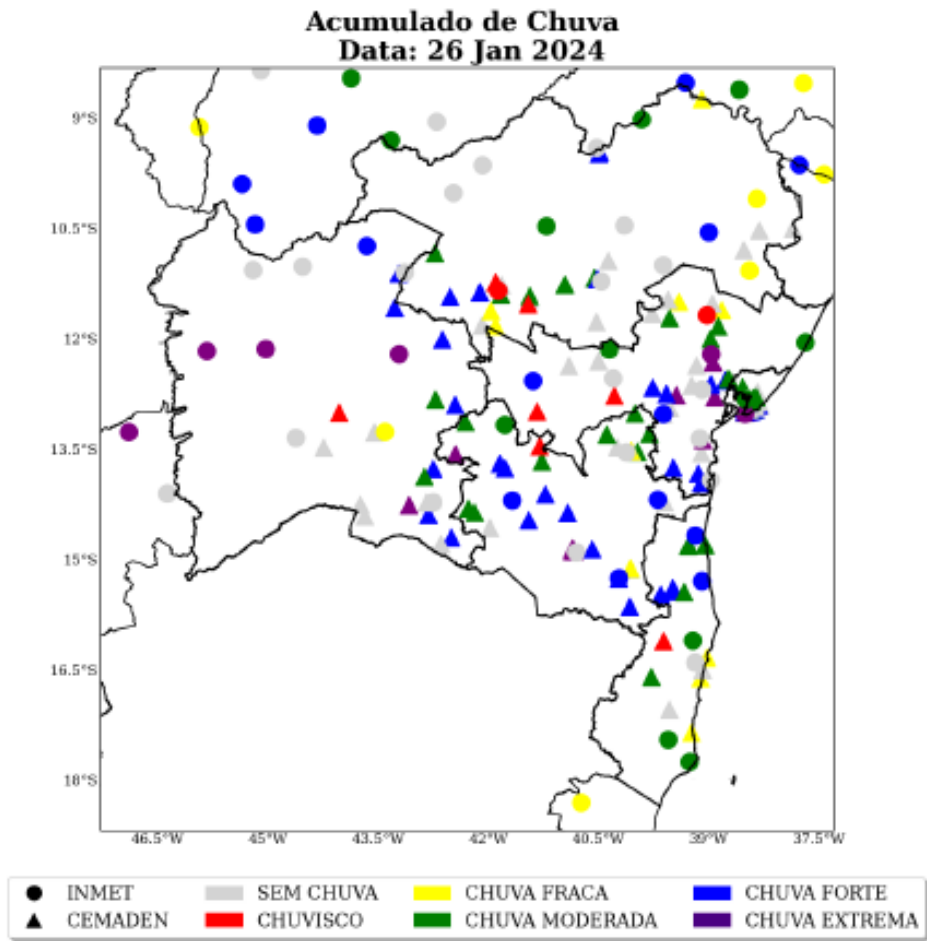

Figura 3 – Mapa de incidência de precipitação sobre o estado da Bahia no dia 26 de janeiro.