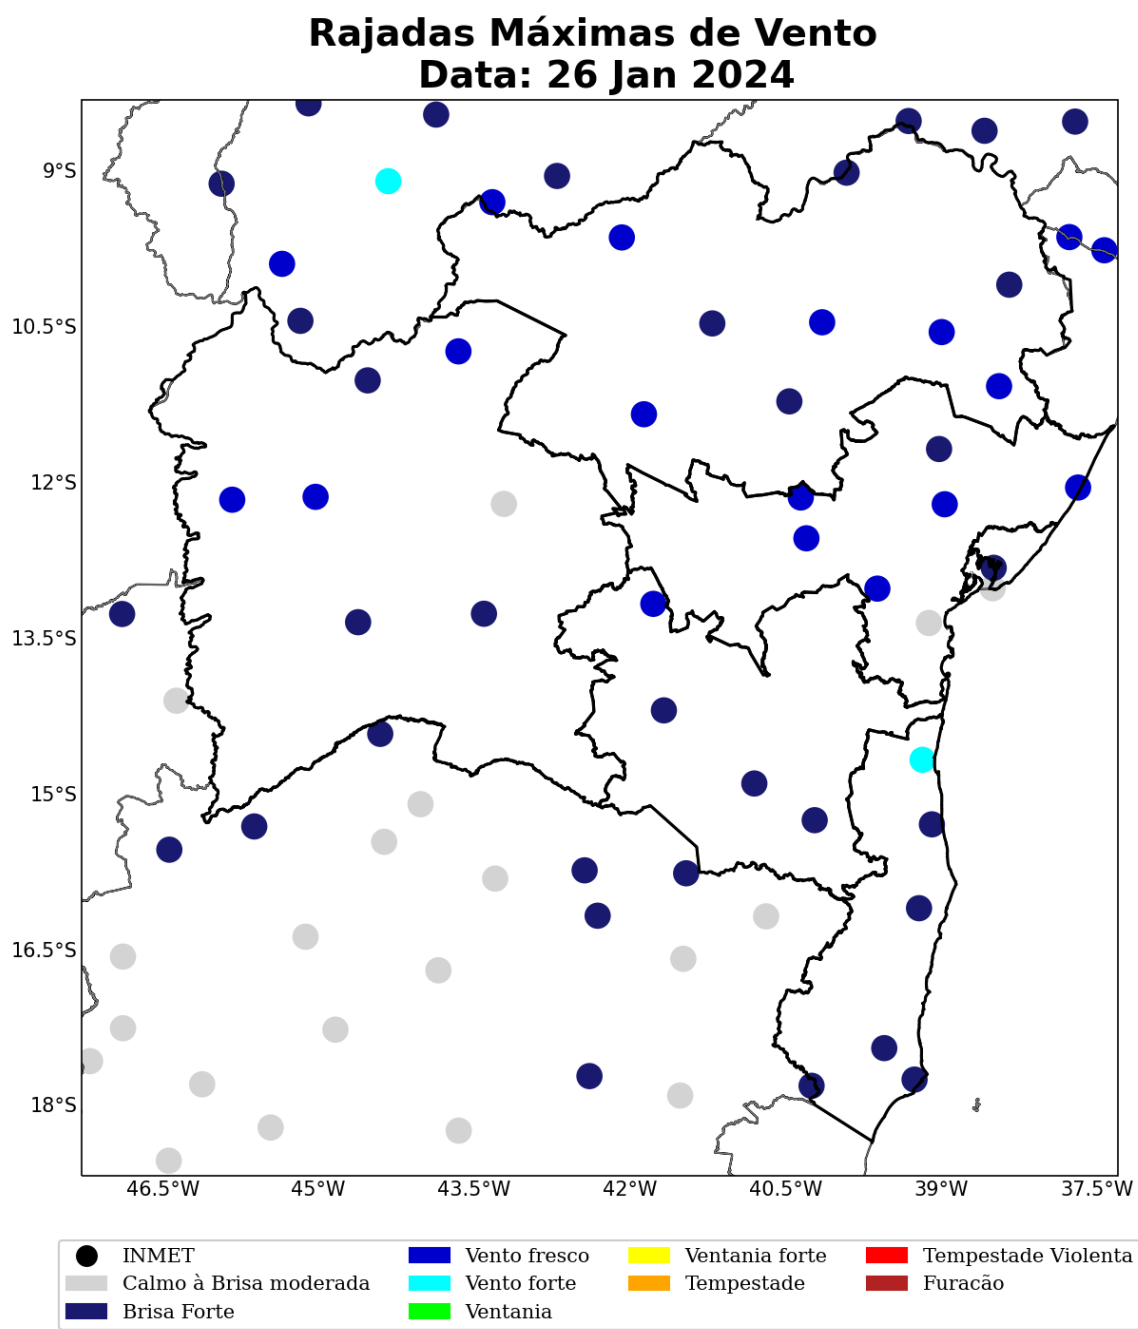

Figura 42: Rajada de vento sobre o estado de Bahia para o dia 26 de janeiro, baseado nas estações meteorológicas do INMET.