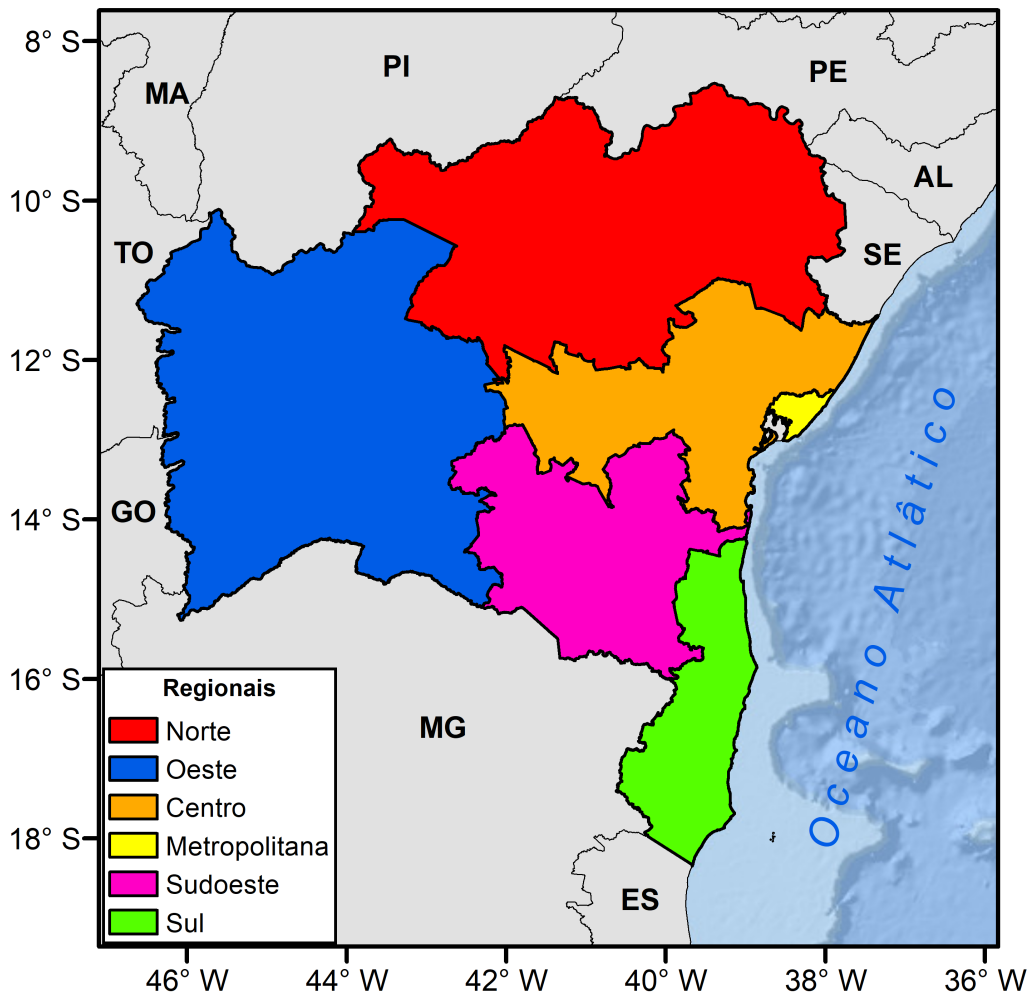

1 Análise de Evento Meteorológico

1.1 Região de Estudo

Na figura a seguir é apresentada a área de concessão da Neoenergia-COELBA, dividida em Regionais, a serem analisadas neste relatório.

Figura 1: Regionais do estado da Bahia atendidas pela Neoenergia-COELBA.

1.2 Descrição do Evento

A combinação da passagem de uma frente fria no oceano próximo à costa do estado com a convergência de umidade do interior do país em direção a Bahia foram responsáveis pela formação de fortes tempestades. No período de 21 a 31 de janeiro de 2024 houve registro de chuvas intensas, tempestade de raios e vendavais, que causaram impactos à rede de distribuição elétrica no estado.

Sede Climatempo – Avenida Paulista, 302 – 5º andar | Sala 63 – Bela Vista – São Paulo/SP - CEP 01310-000 - Tel. (11) 3736-4591