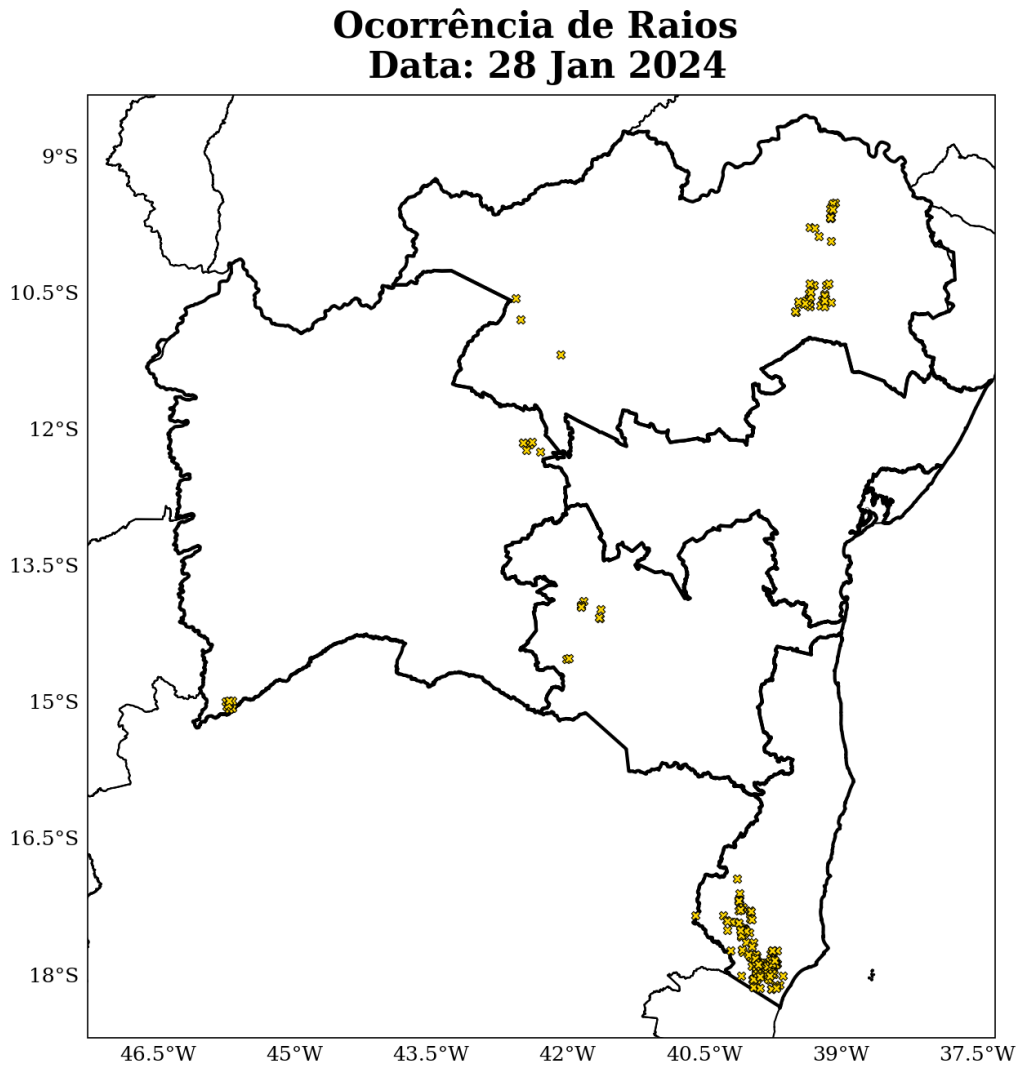

Figura 20: Densidade de descargas atmosféricas nuvem-solo detectadas pelo sistema Earth Networks para o dia 28 de janeiro sobre a área de concessão da Neoenergia-COELBA.