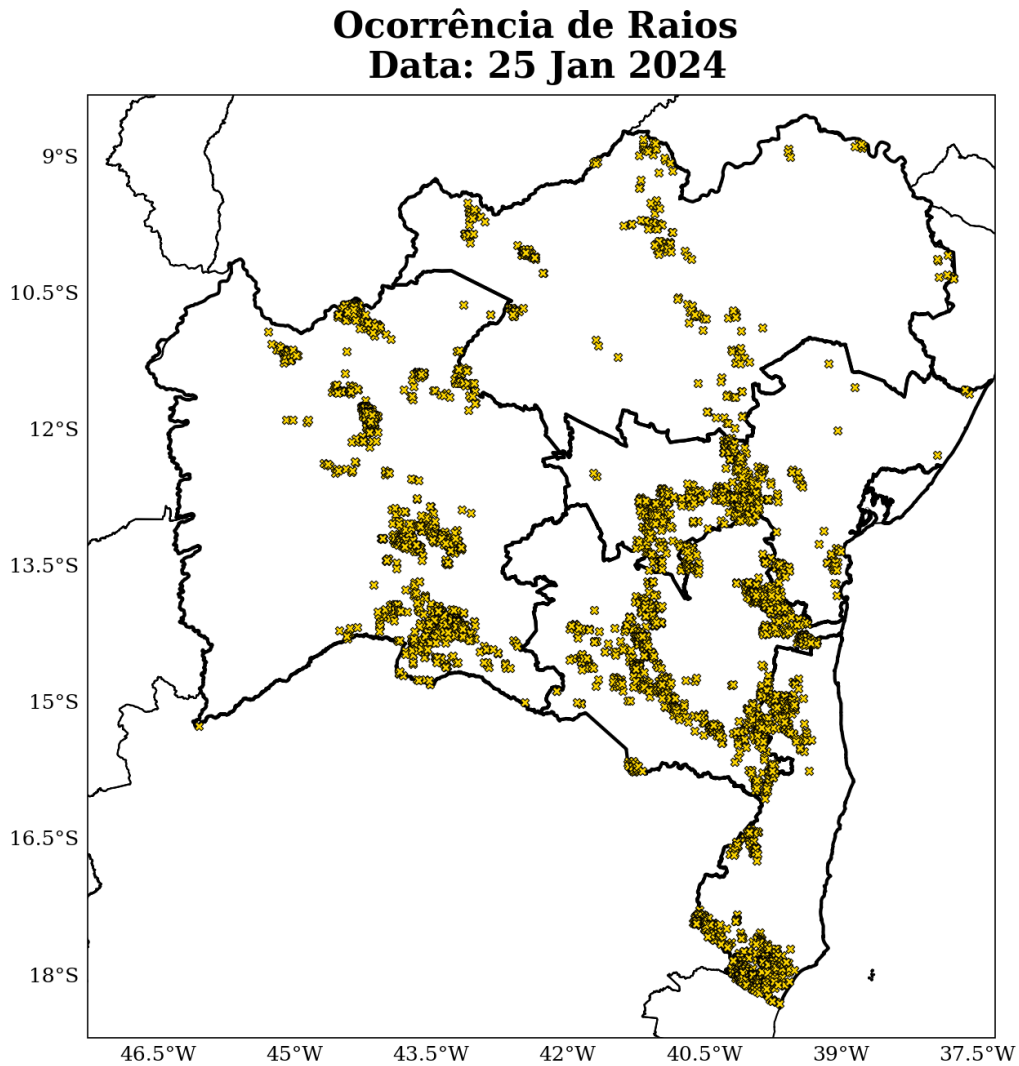

Figura 17: Densidade de descargas atmosféricas nuvem-solo detectadas pelo sistema Earth Networks para o dia 25 de janeiro sobre a área de concessão da Neoenergia-COELBA.