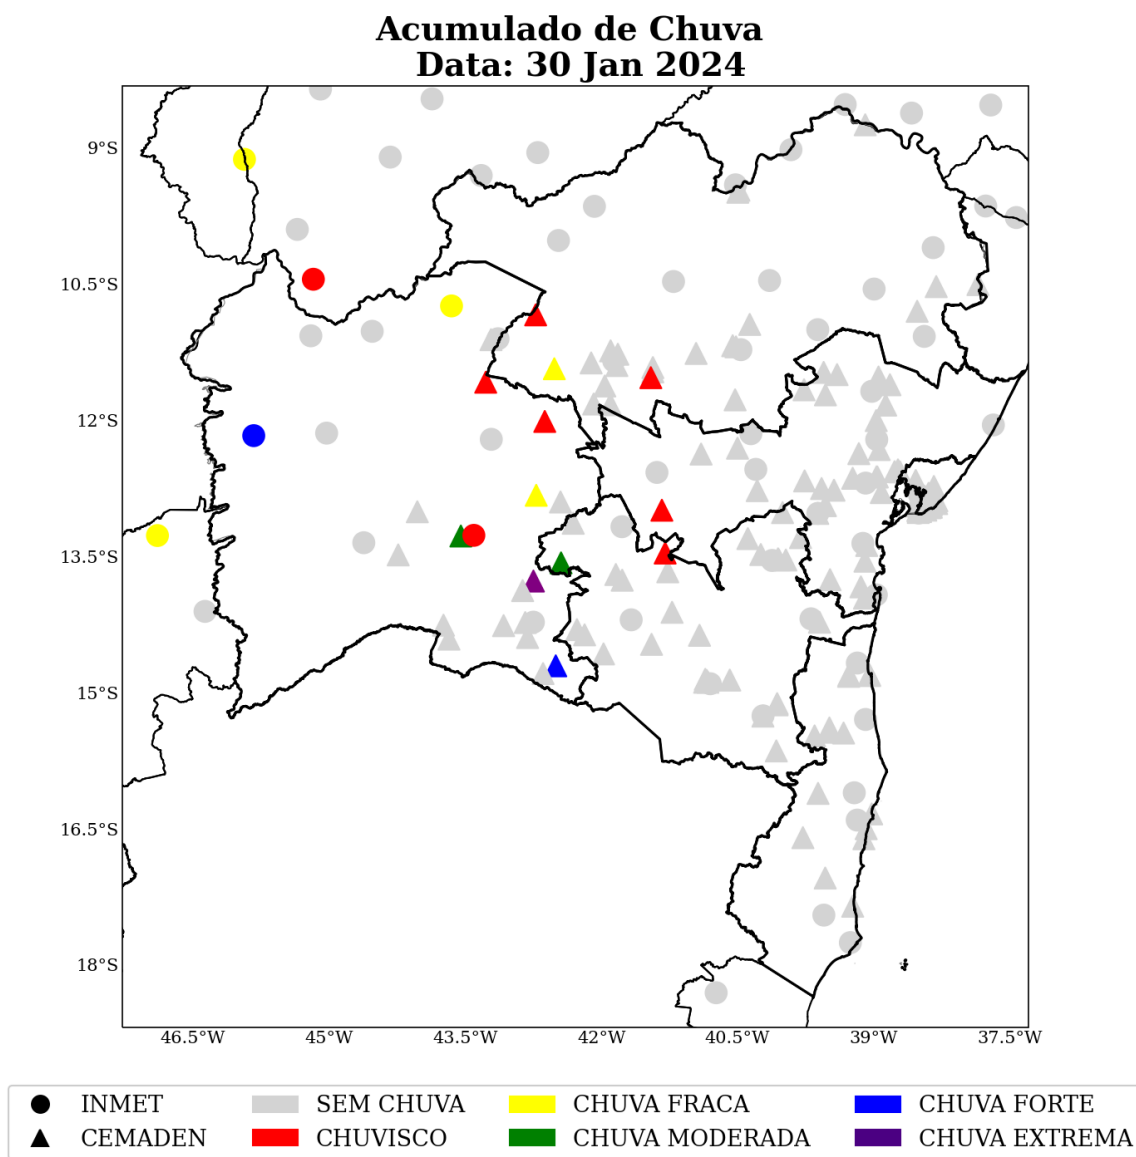

Figura 34: Acumulado diário de precipitação sobre o estado de Bahia para o dia 30 de janeiro, baseado nas estações meteorológicas do INMET e CEMADEN.