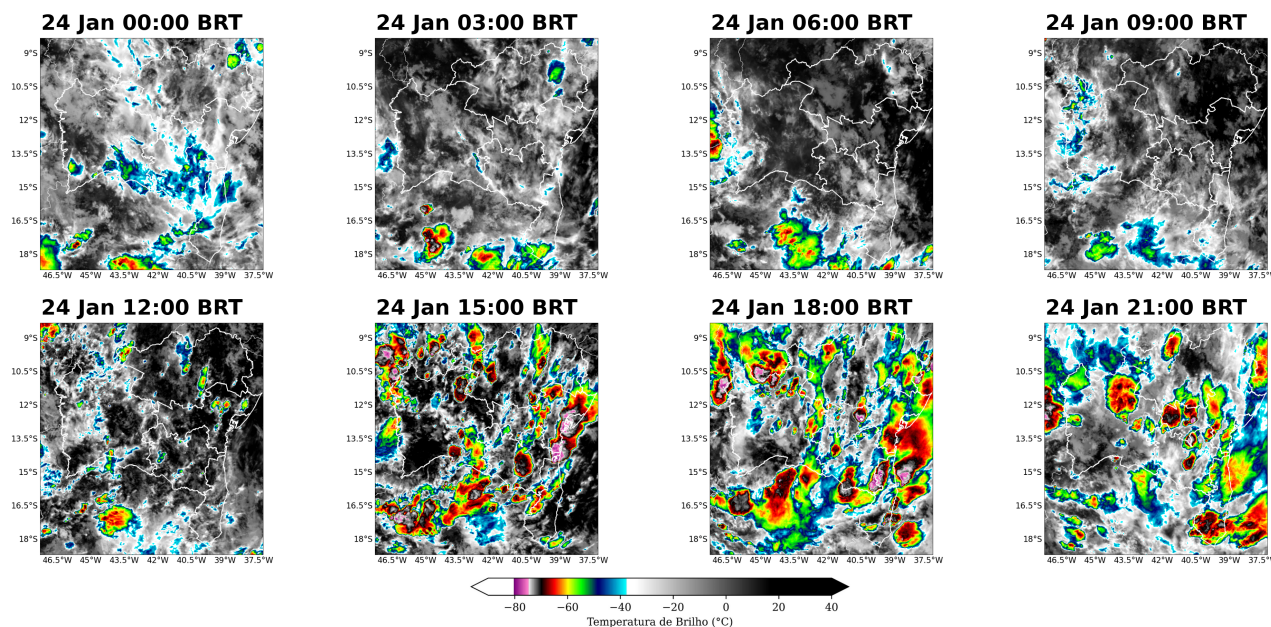

Figura 4: Imagens realçadas do satélite GOES-16 das 00 BRT até 21 BRT (a cada 3 horas) para o dia 23 de janeiro.

Figura 5: Imagens realçadas do satélite GOES-16 das 00 BRT até 21 BRT (a cada 3 horas) para o dia 24 de janeiro.