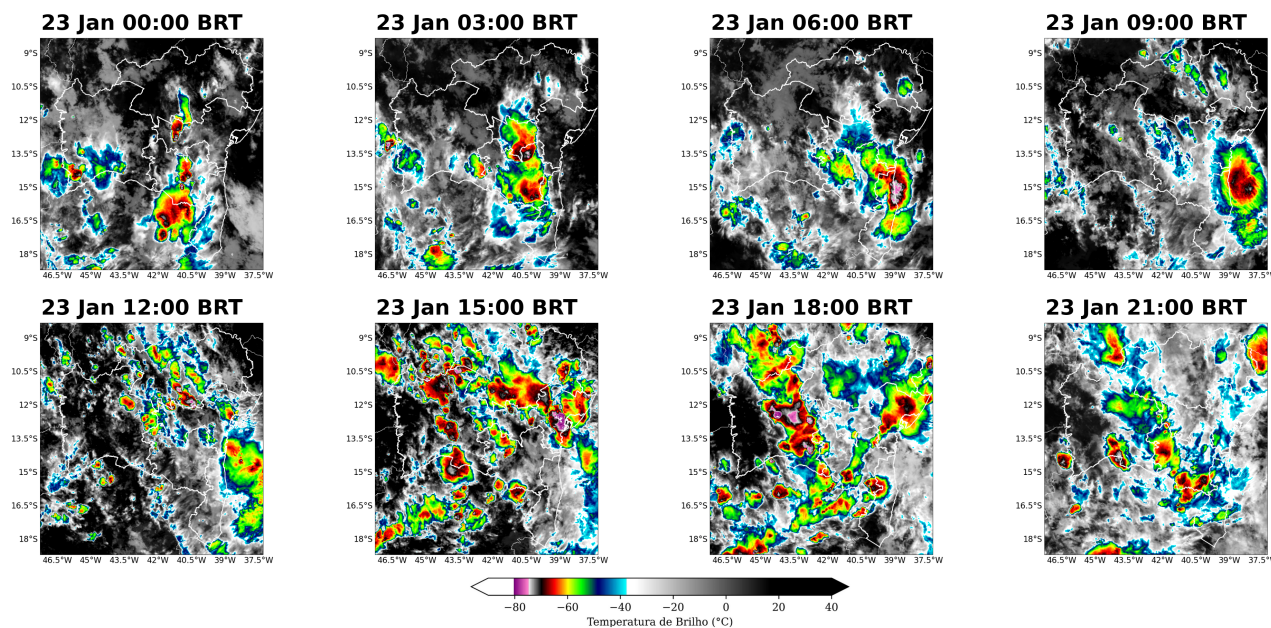

Figura 4: Imagens realçadas do satélite GOES-16 das 00 BRT até 21 BRT (a cada 3 horas) para o dia 23 de janeiro.

Figura 5: Imagens realçadas do satélite GOES-16 das 00 BRT até 21 BRT (a cada 3 horas) para o dia 24 de janeiro.