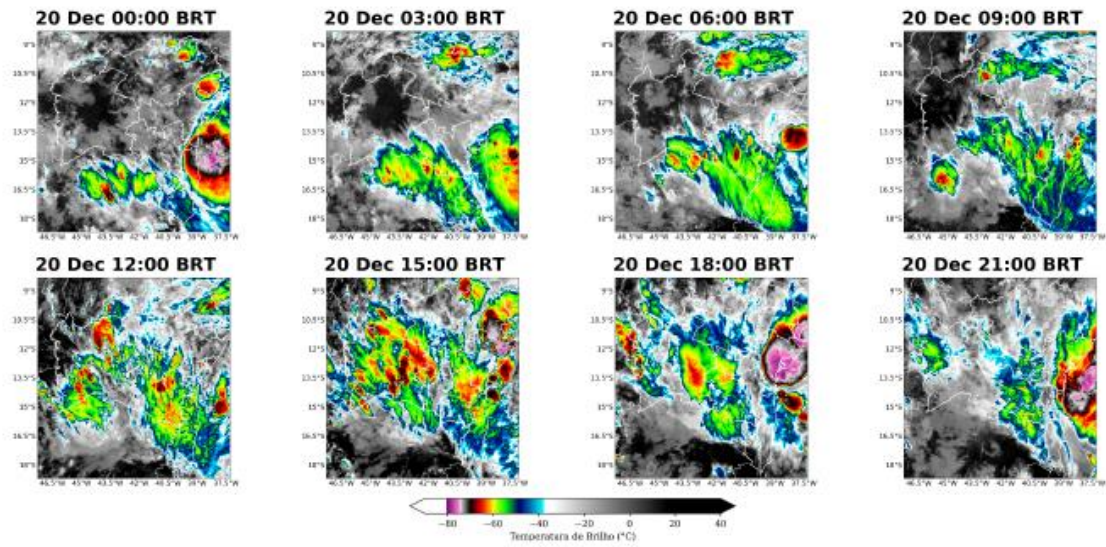

Figura 132 – Imagens realçadas do satélite GOES-16 das 00h00, 03h00, 06h00, 09h00, 12h00, 15h00, 18h00, e 21h00 do dia 19 de dezembro de 2023. Fonte: Climatempo

Figura 133 – Imagens realçadas do satélite GOES-16 das 00h00, 03h00, 06h00, 09h00, 12h00, 15h00, 18h00, e 21h00 do dia 20 de dezembro de 2023. Fonte: Climatempo