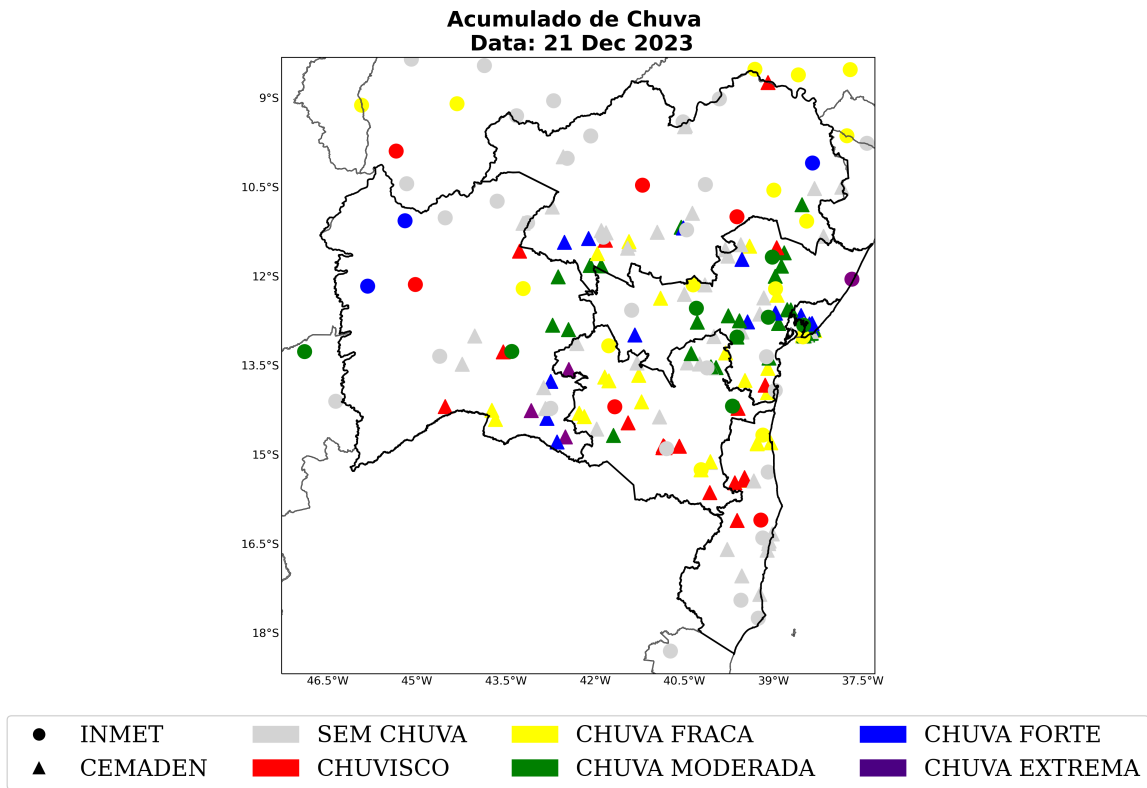

Figura 16: Acumulado diário de precipitação sobre o estado de Bahia para o dia 21 de dezembro de 2023, baseado nas estações meteorológicas do INMET e CEMADEN.