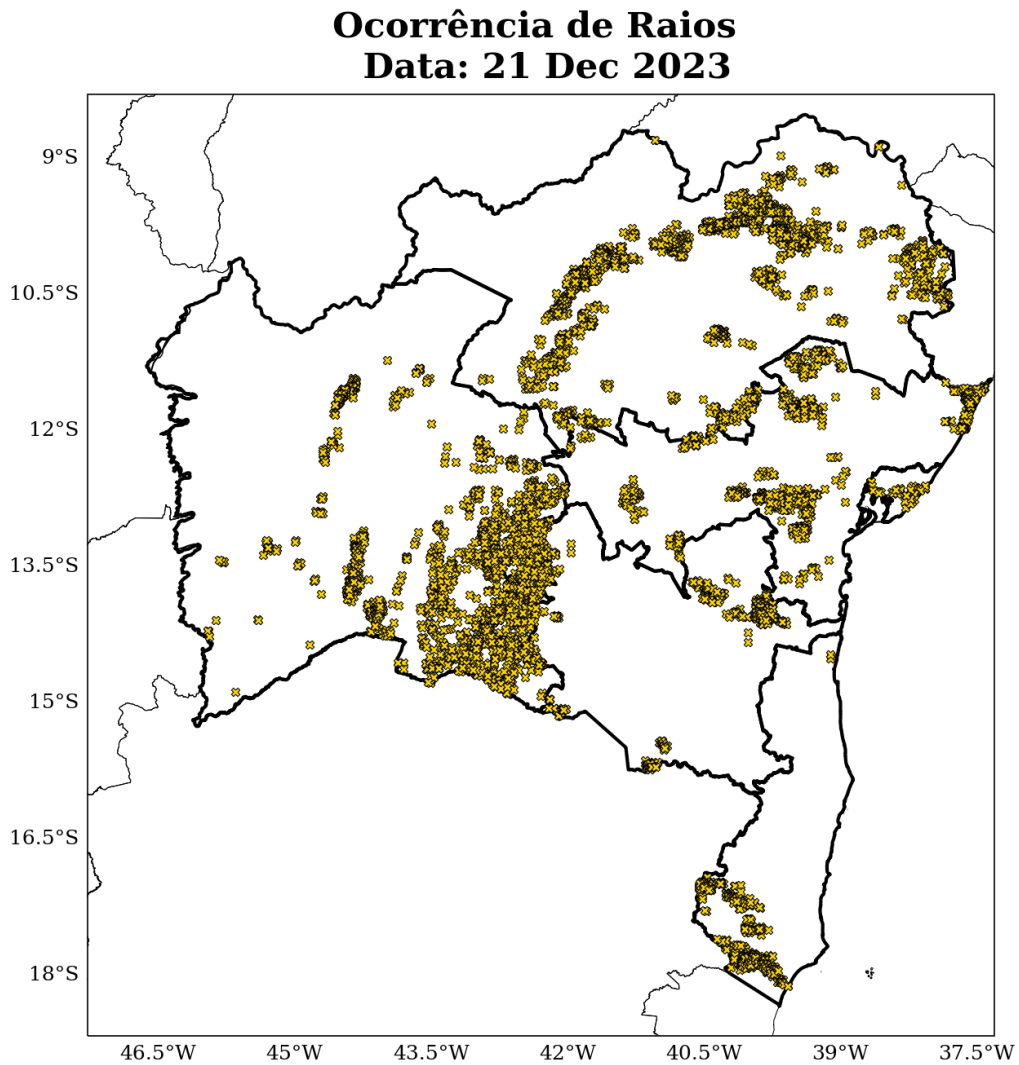

Figura 10: Densidade de descargas atmosféricas nuvem-solo detectadas pelo sistema Earth Networks para o dia 21 de dezembro de 2023 sobre a área de concessão da Neoenergia-COELBA.