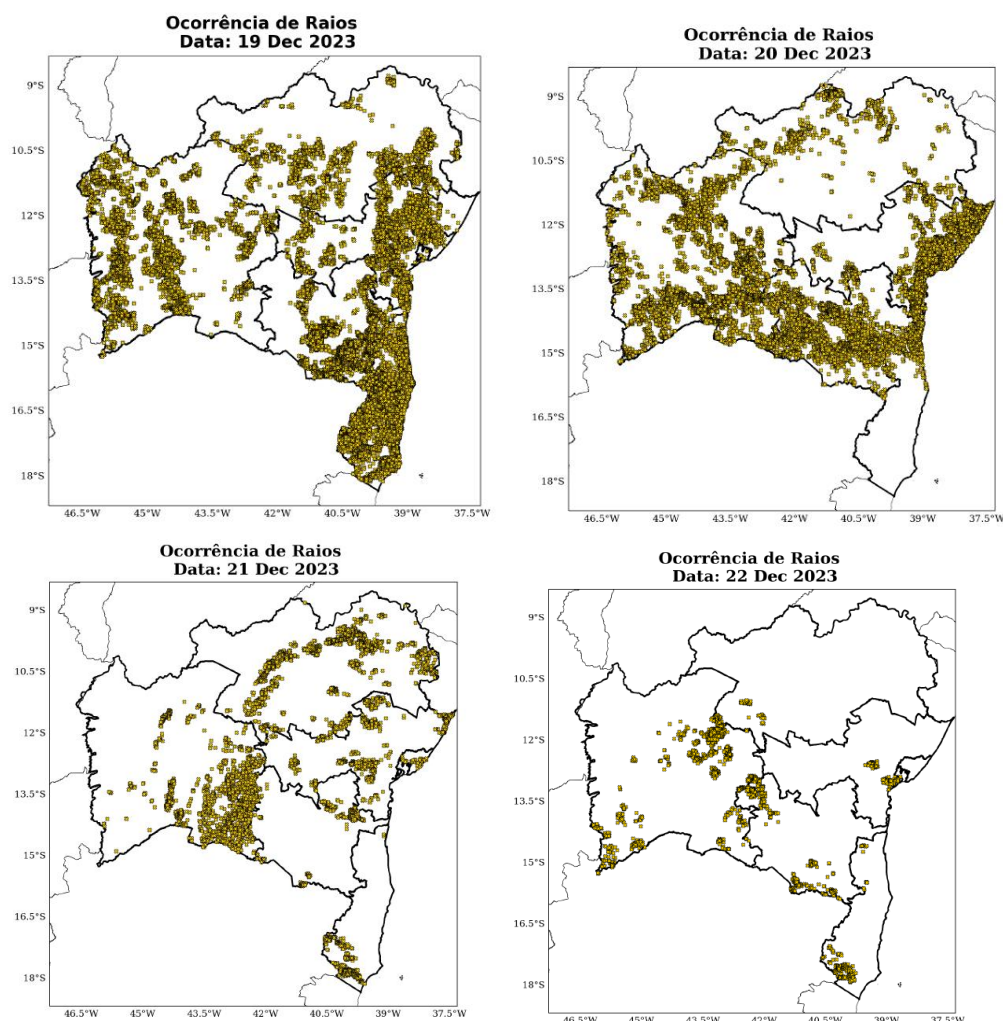

Ocorrência de Raios Período: 19 Dec - 23 Dec 2023

Figura 130 – Mapa de ocorrência de raios acumulada de 19/12 a 23/12.

| Fonte: Laudo Metereológico Climatempo

Figura 131 – Mapa de ocorrência de raios nos dias 19 e 20 de dezembro.