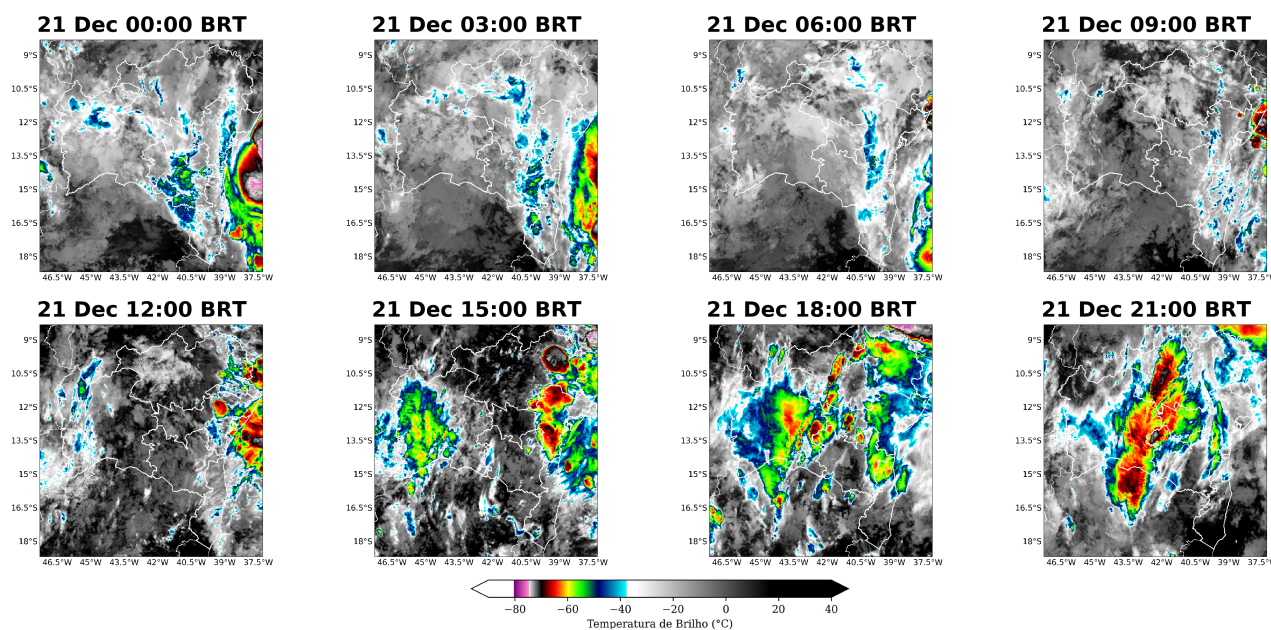

Figura 4: Imagens realçadas do satélite GOES-16 das 00 BRT até 21 BRT (a cada 3 horas) para o dia 21 de dezembro de 2023.