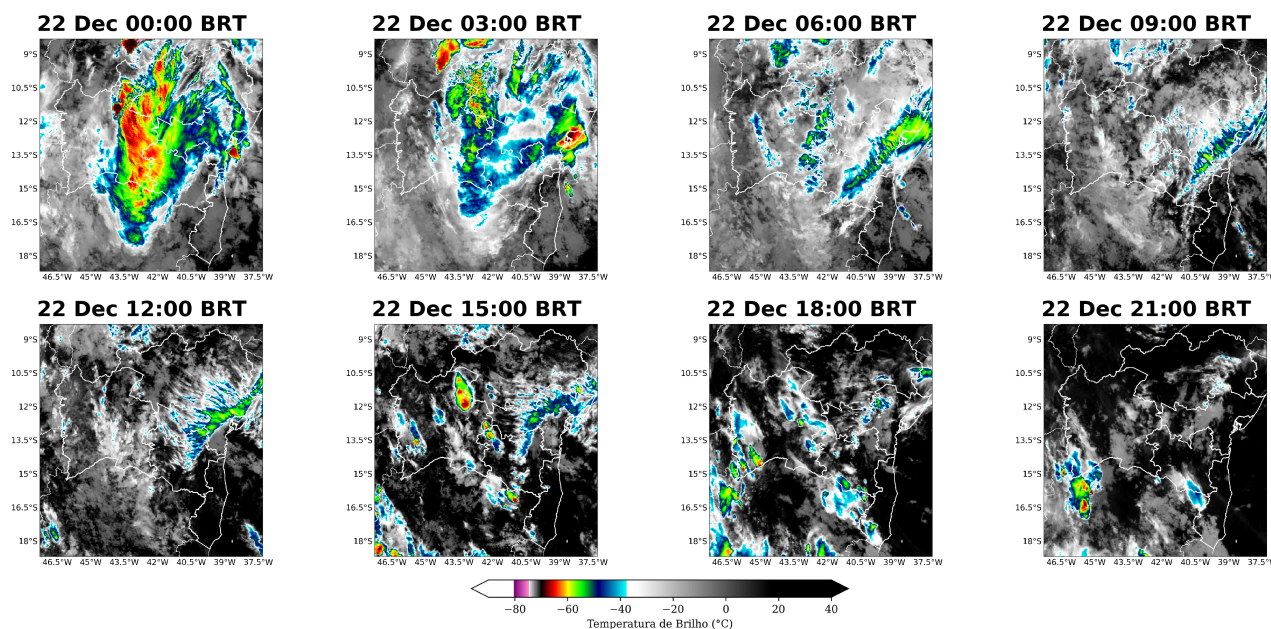

Figura 5: Imagens realçadas do satélite GOES-16 das 00 BRT até 21 BRT (a cada 3 horas) para o dia 22 de dezembro de 2023.

Figura 6: Imagens realçadas do satélite GOES-16 das 00 BRT até 21 BRT (a cada 3 horas) para o dia 23 de dezembro de 2023.