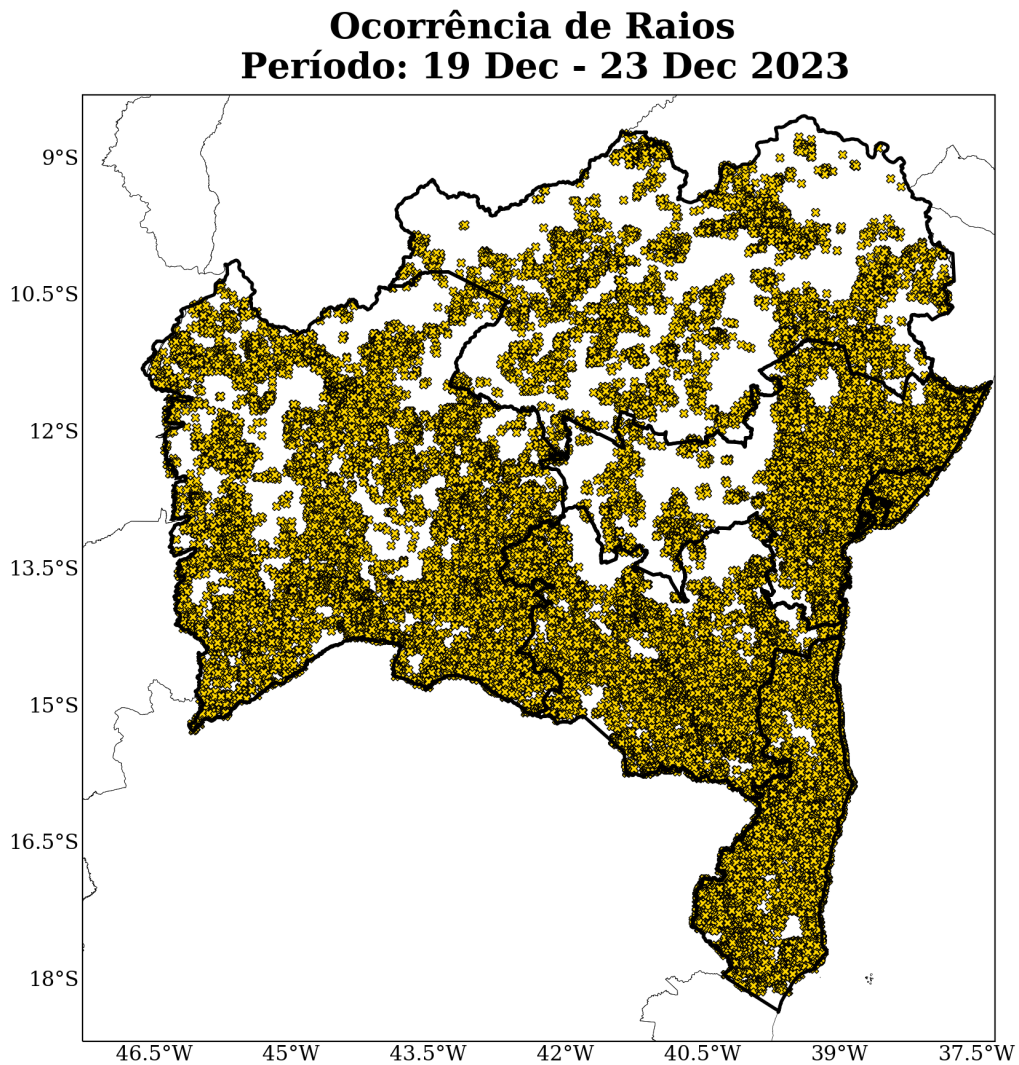

Figura 13: Densidade de descargas atmosféricas nuvem-solo detectadas pelo sistema Earth Networks para o período de 19 a 24 de dezembro de 2023 sobre a área de concessão da Neoenergia-COELBA.