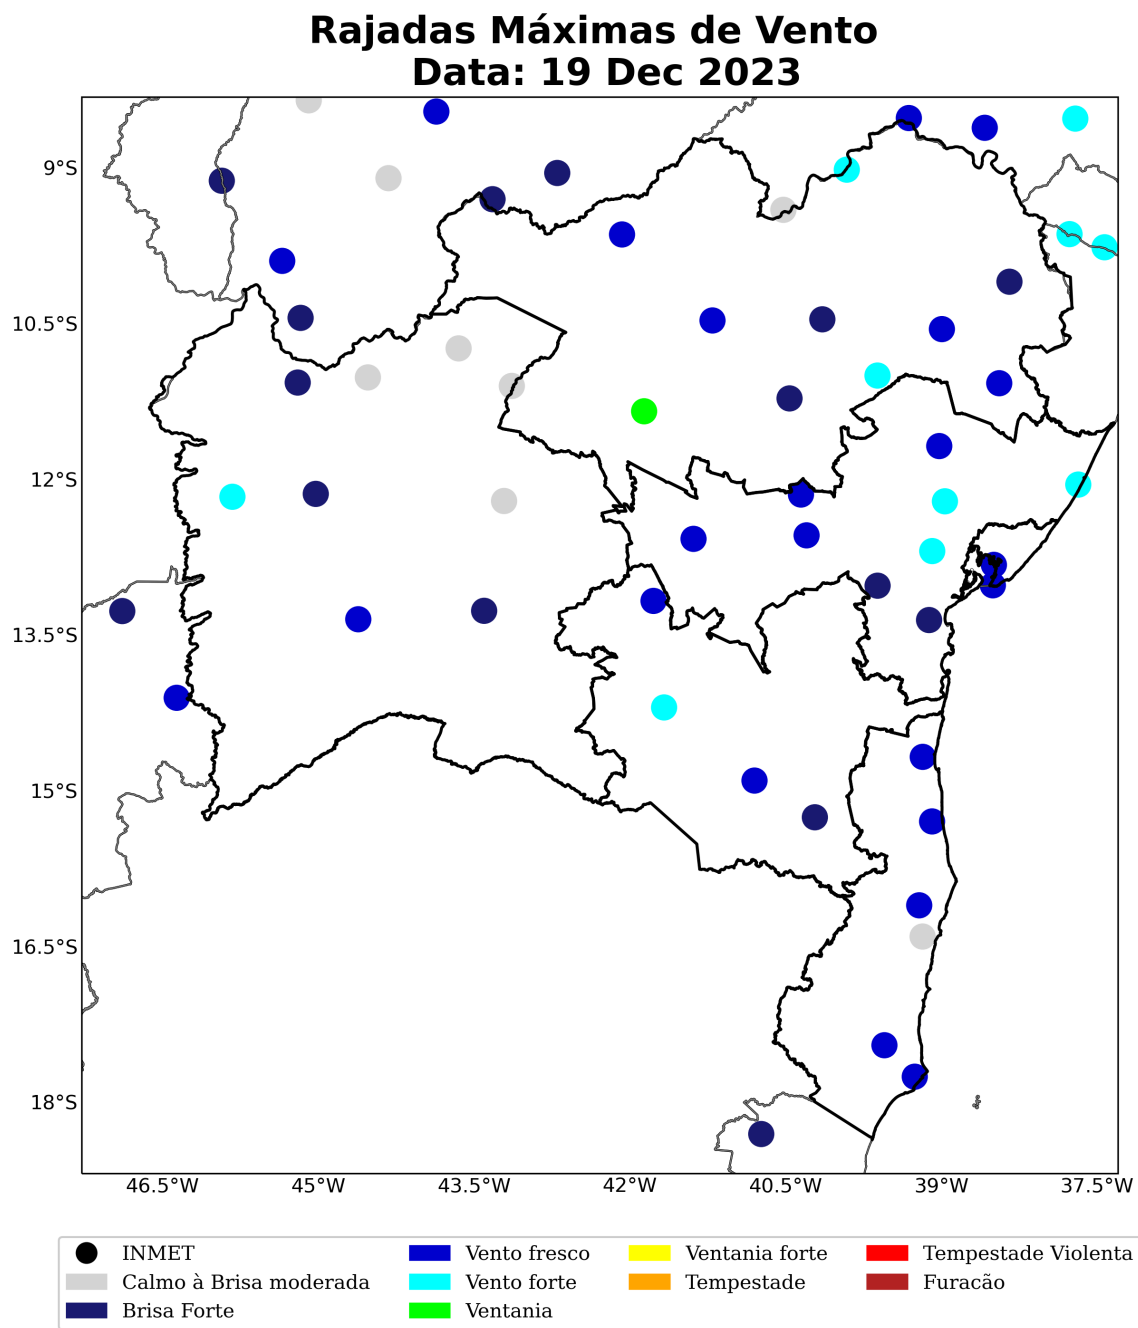

Na madrugada do dia 24 de dezembro de 2023, as rajadas de vento perderam força. Não ocorreram registros significativos.

Figura 20: Rajada de vento sobre o estado de Bahia para o dia 19 de dezembro de 2023, baseado nas estações meteorológicas do INMET.