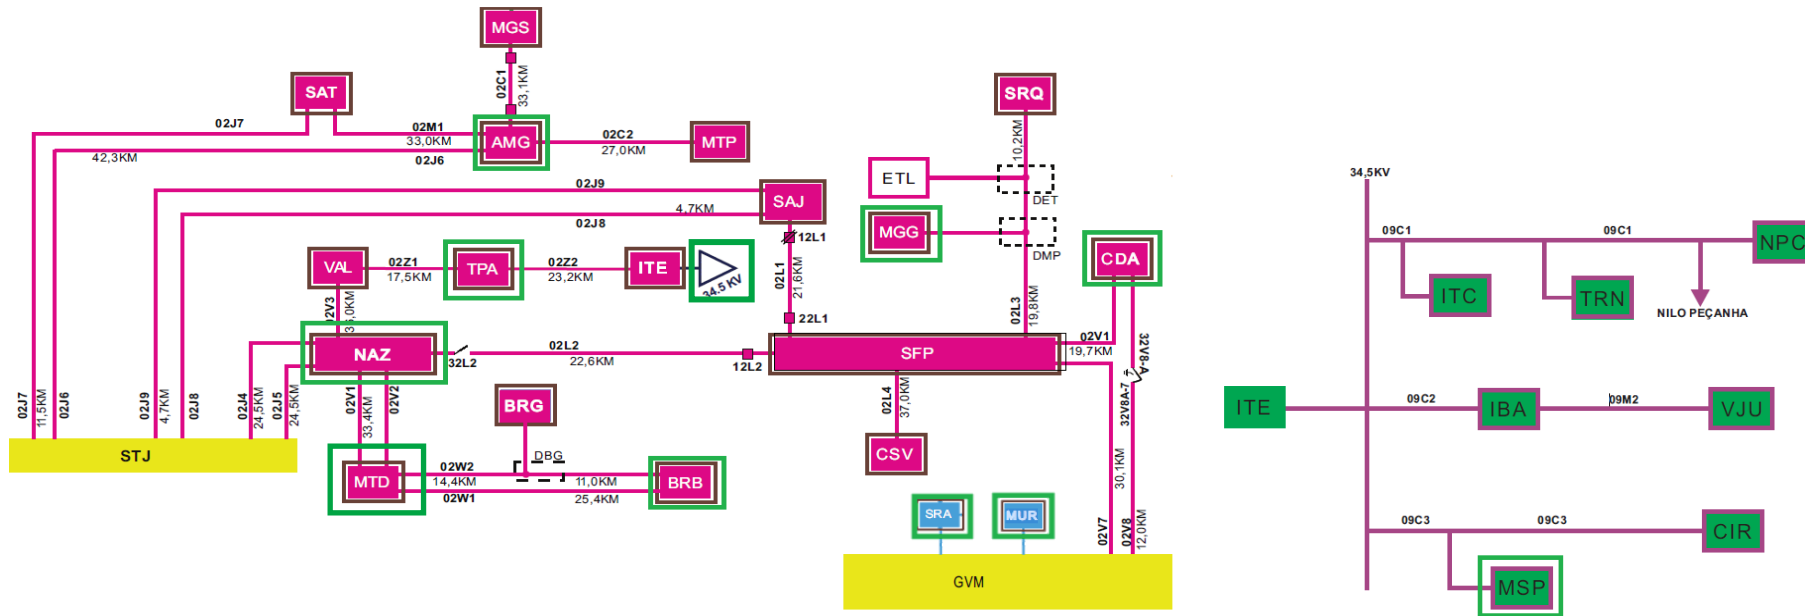

Figura 113 – Alimentadores atingidos da subestação MUR

4.3.2. Diagrama unifilar de Subtransmissão dos trechos atingidos

Figura 114 - Diagrama Unifilar Subtransmissão Cotegipe CHESF (CTG) e Jacaranga CHESF (JCR)

Figura 115 - Diagrama Unifilar Subtransmissão Camaçari II CHESF (CMD)

Figura 116 - Diagrama Unifilar Subtransmissão Catu CHESF (CTU)

Figura 117 - Diagrama Unifilar Subtransmissão Pituáçu (PTU)

Figura 118 - Diagrama Unifilar Subtransmissão Matatu (MTT)

Figura 119 - Diagrama Unifilar Subtransmissão Santo Antonio de Jesus CHESF (STJ) e Governador Mangabeira CHESF (GVM)

Figura 120 - Diagrama Unifilar Subtransmissão Poções II CHESF (POD)

Figura 121 - Diagrama Unifilar Subtransmissão Funil CHESF (FNL)