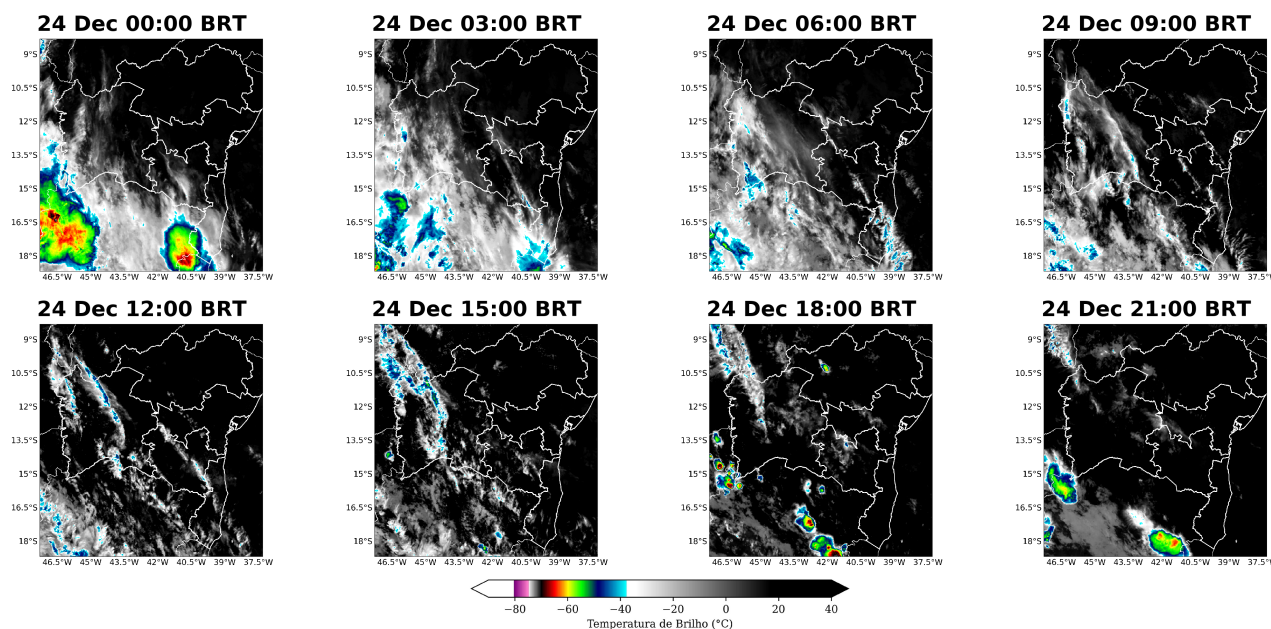

Figura 7: Imagens realçadas do satélite GOES-16 das 00 BRT até 21 BRT (a cada 3 horas) para o dia 24 de dezembro de 2023.