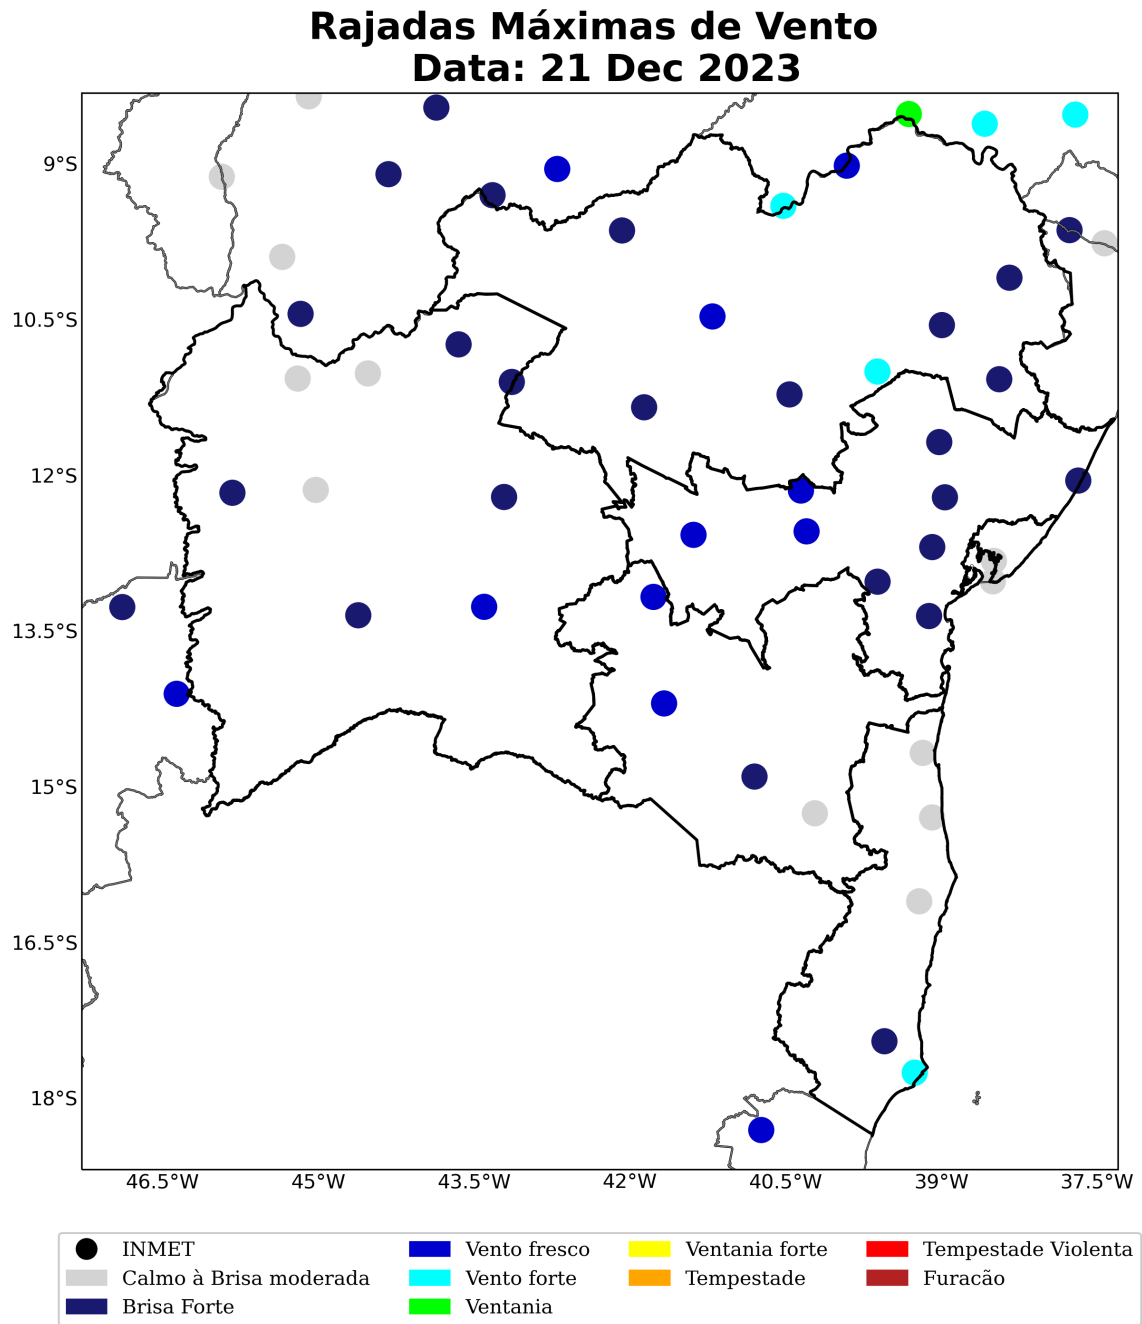

Figura 22: Rajada de vento sobre o estado de Bahia para o dia 21 de dezembro de 2023, baseado nas estações meteorológicas do INMET.