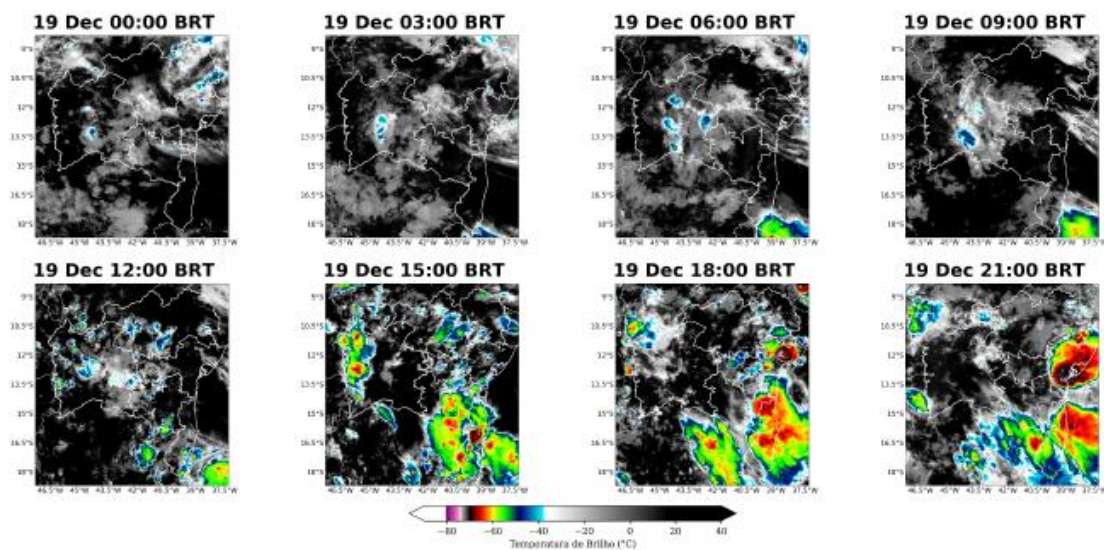

Ao longo do dia 22 de dezembro, o predomínio ainda é de nuvens de grande desenvolvimento vertical com potencial para causar chuvas intensas, raios e fortes rajadas de vento sobre a Bahia.

Durante a madrugada do dia 23 de dezembro, a nebulosidade diminui. A partir da tarde, núcleos convectivos com potencial para causar chuvas intensas, raios e rajadas de vento nas áreas do oeste e sul da Bahia.