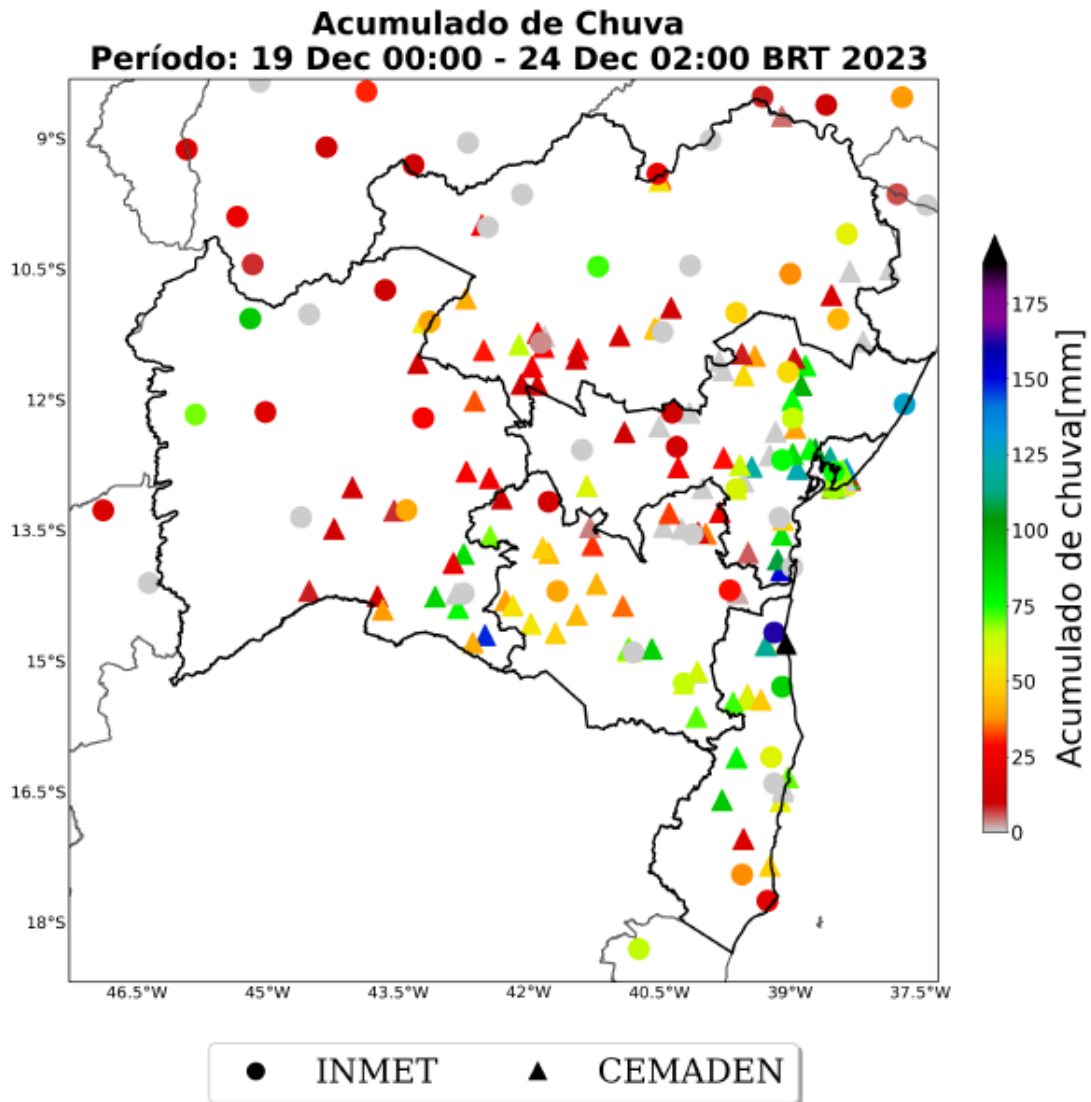

4.16.1. Mapas

Destaca-se na Figura 129 a precipitação acumulada do dia 19/12 ao dia 24/12, em que tivemos alto índice pluviométrico em toda área de concessão da Neoenergia Coelba.

Figura 129 – Mapa de precipitação acumulada de 19/12 a 24/12.

Fonte: Laudo Meteorológico Climatempo

Já na Figura 130, demonstra-se o quantitativo acumulado dos raios nuvem-solo, visto que são os tipos de raios apresentam o maior impacto à infraestrutura e vida humana. Nota-se