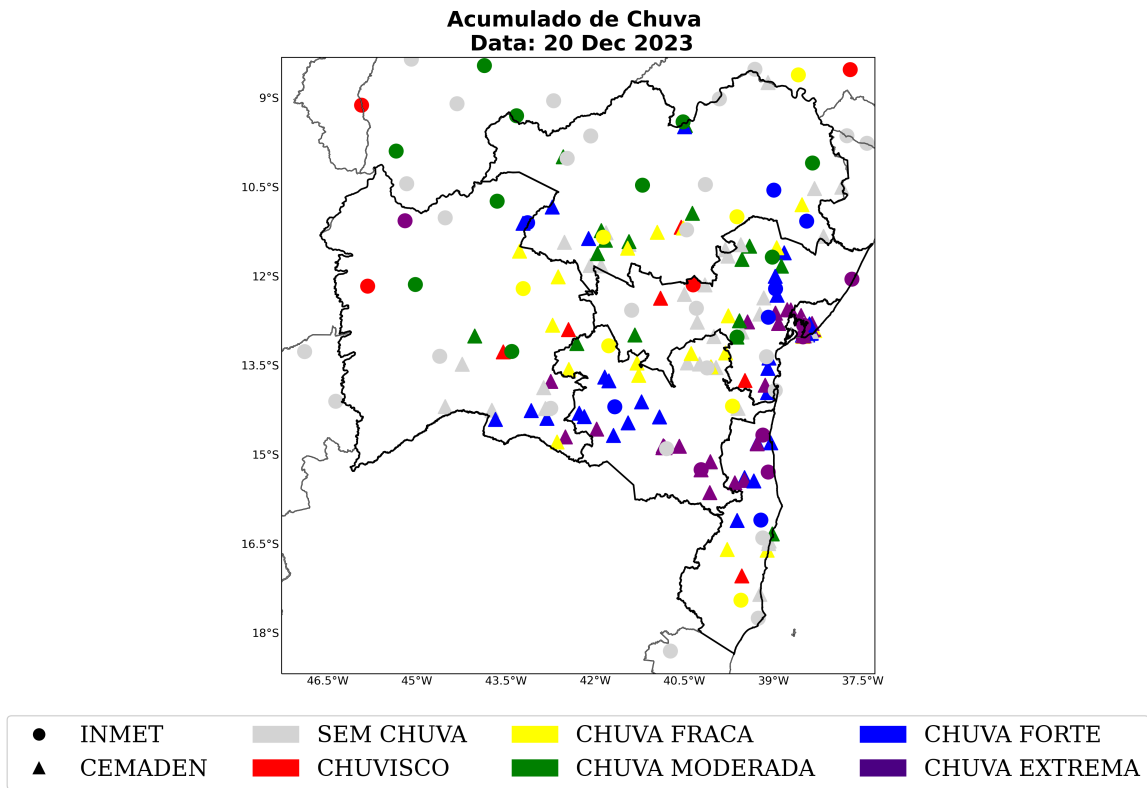

Figura 15: Acumulado diário de precipitação sobre o estado de Bahia para o dia 20 de dezembro de 2023, baseado nas estações meteorológicas do INMET e CEMADEN.