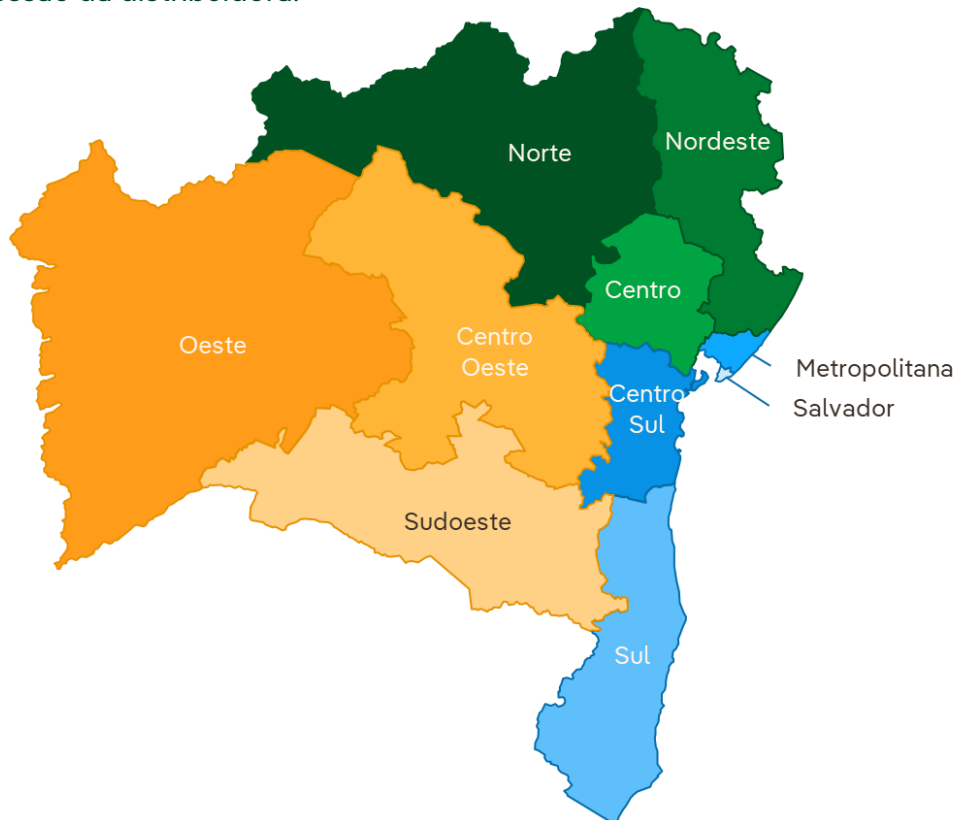

4.3. Mapa geolétrico e diagrama unifilar da região afetada

A Neoenergia Coelba é dividida em 10 setores, abrangendo todo o estado da Bahia. Este evento afetou 393 (trezentos e noventa e três) municípios dos setores operacionais da área de concessão da distribuidora.

Figura 3 – Mapa de divisão dos setores da Neoenergia Coelba

4.3.1. Mapa geolétrico dos alimentadores afetados

São 168 alimentadores que foram completamente afetados pela Situação de Emergência. Esses alimentadores afetados estão listados na Tabela 1. A localização geográfica deles é mostrado em sequência.