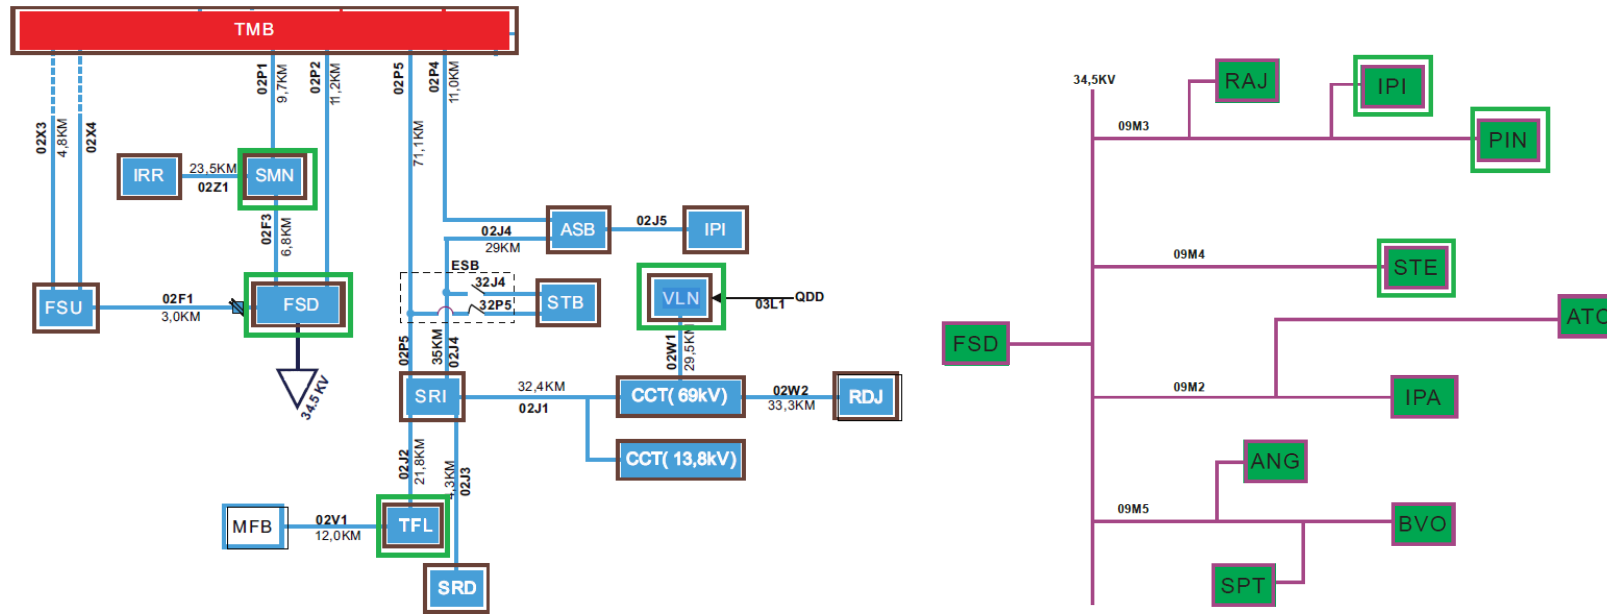

Figura 119 - Diagrama Unifilar Subtransmissão Santo Antonio de Jesus CHESF (STJ) e Governador Mangabeira CHESF (GVM)

Figura 120 - Diagrama Unifilar Subtransmissão Poções II CHESF (POD)

Figura 121 - Diagrama Unifilar Subtransmissão Funil CHESF (FNL)

Figura 122 - Diagrama Unifilar Subtransmissão Funil CHESF (FNL)

Figura 123 - Diagrama Unifilar Subtransmissão Brumado II Afluente (BDD)

Figura 124 - Diagrama Unifilar Subtransmissão Bom Jesus da Lapa CHESF (BJS)

Figura 125 - Diagrama Unifilar Subtransmissão Tomba Afluenta (TMB)

Figura 126 - Diagrama Unifilar Subtransmissão Irecê CHESF (IRE)

Figura 127 - Diagrama Unifilar Subtransmissão Eunápolis CHESF (ENP)

Figura 128 - Diagrama Unifilar Subtransmissão Paulo Afonso III CHESF (PAF)