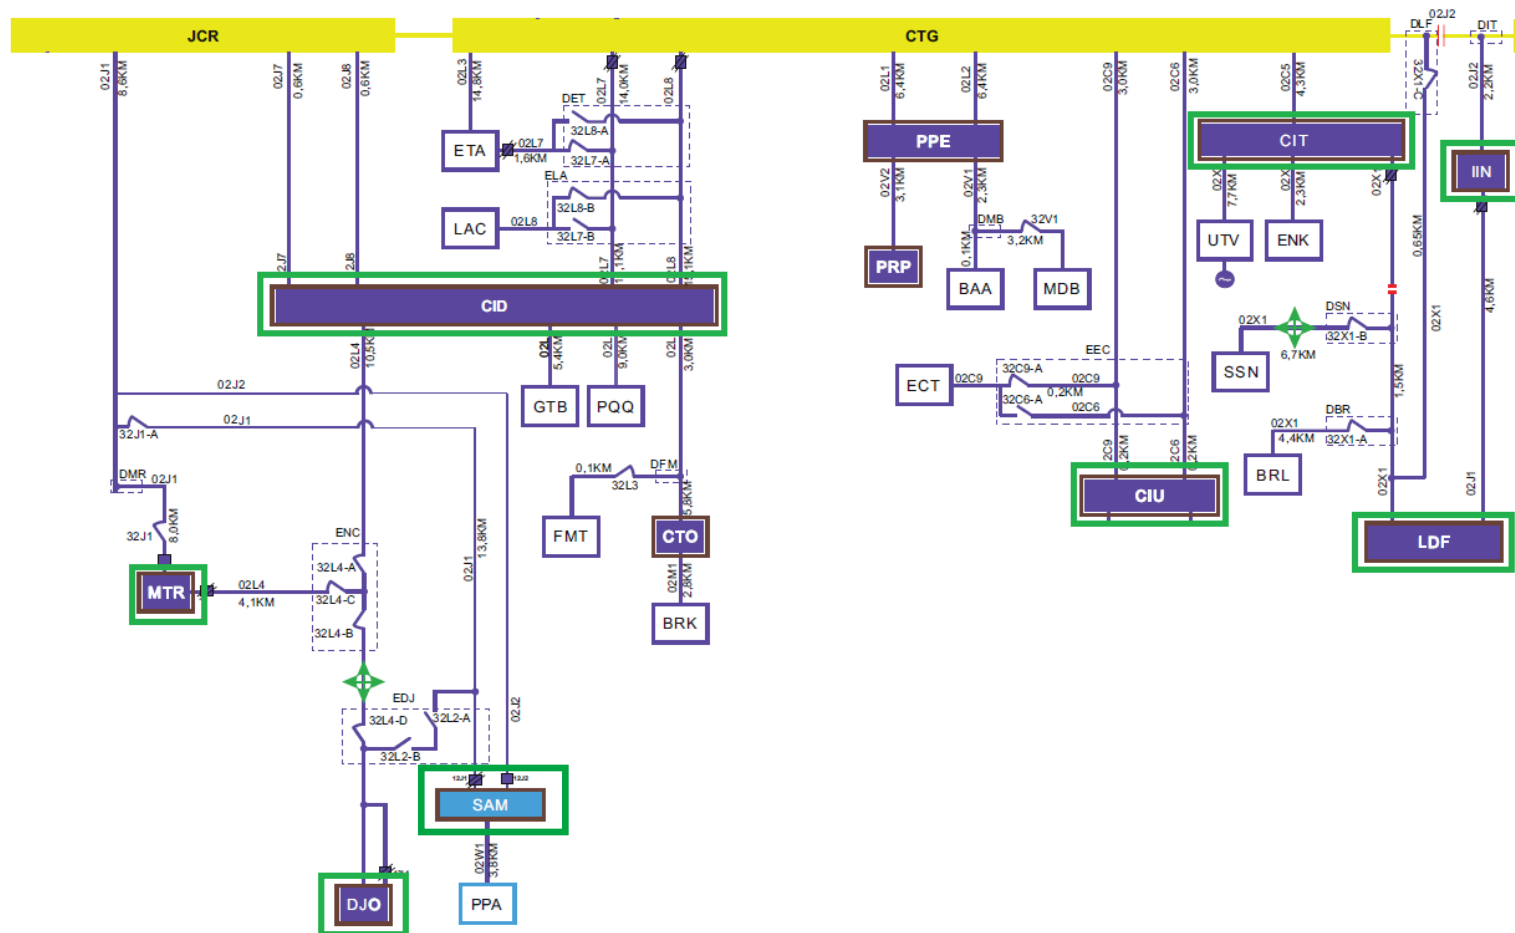

Figura 113 – Alimentadores atingidos da subestação MUR

4.3.2. Diagrama unifilar de Subtransmissão dos trechos atingidos

Figura 114 - Diagrama Unifilar Subtransmissão Cotegipe CHESF (CTG) e Jacaranga CHESF (JCR)