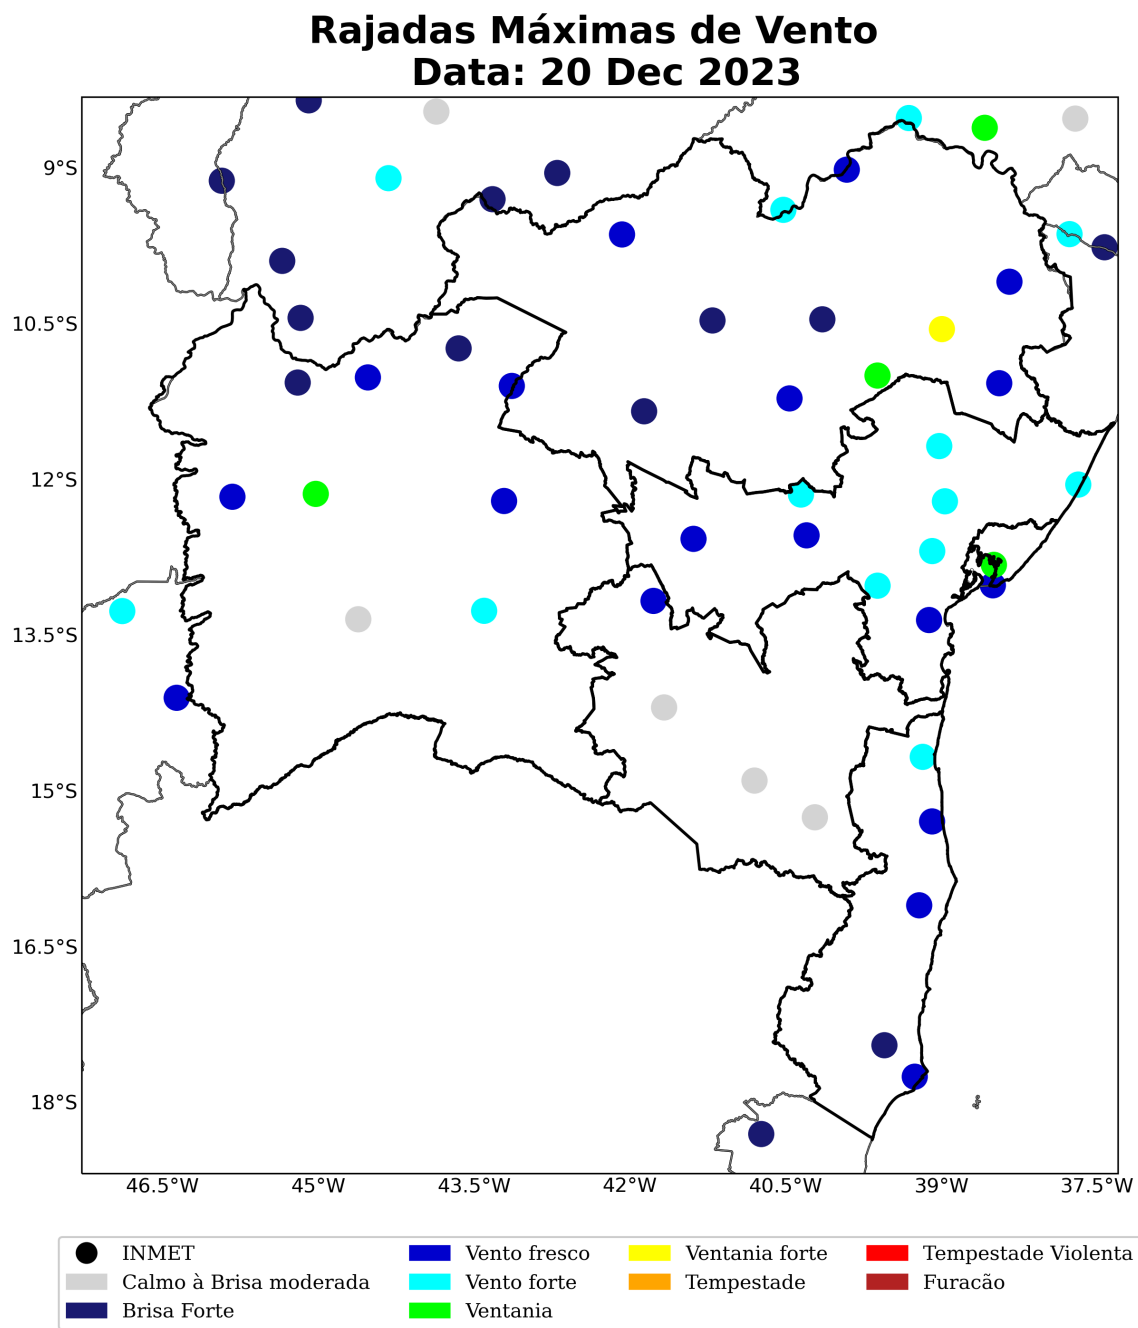

Figura 21: Rajada de vento sobre o estado de Bahia para o dia 20 de dezembro de 2023, baseado nas estações meteorológicas do INMET.