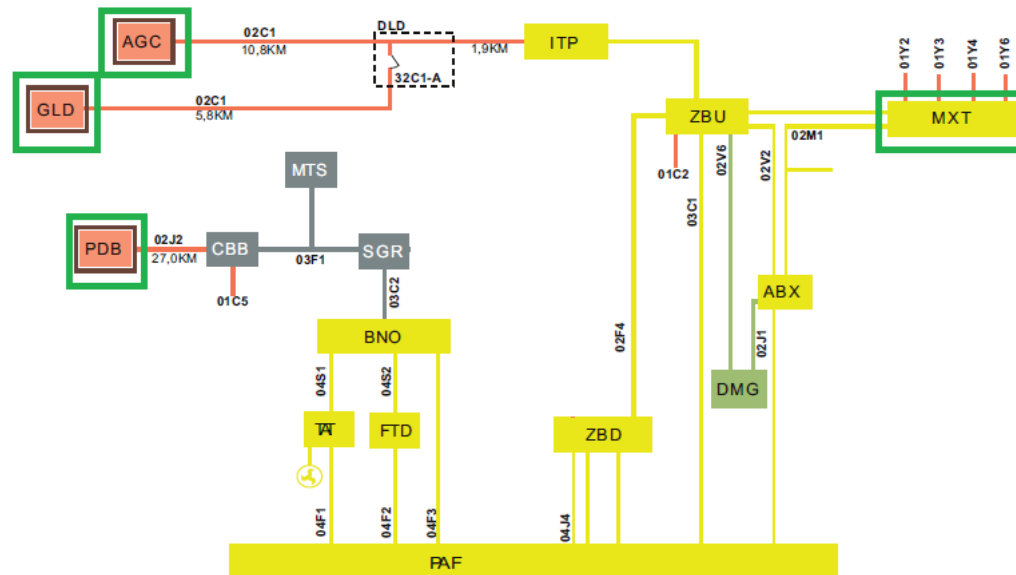

Figura 122 - Diagrama Unifilar Subtransmissão Funil CHESF (FNL)

Figura 123 - Diagrama Unifilar Subtransmissão Brumado II Afluente (BDD)

Figura 124 - Diagrama Unifilar Subtransmissão Bom Jesus da Lapa CHESF (BJS)

Figura 125 - Diagrama Unifilar Subtransmissão Tomba Afluenta (TMB)

Figura 126 - Diagrama Unifilar Subtransmissão Irecê CHESF (IRE)

Figura 127 - Diagrama Unifilar Subtransmissão Eunápolis CHESF (ENP)

Figura 128 - Diagrama Unifilar Subtransmissão Paulo Afonso III CHESF (PAF)

Figura 129 - Diagrama Unifilar Subtransmissão Cicero Dantas CHESF (CCD)

4.4. Descrição dos danos causados ao sistema elétrico

O evento atingiu a área de concessão impactando o sistema elétrico e provocaram, em algumas localidades, diversos tipos de danos na rede elétrica, vide Anexo II, em que temos a lista dos equipamentos afetados.