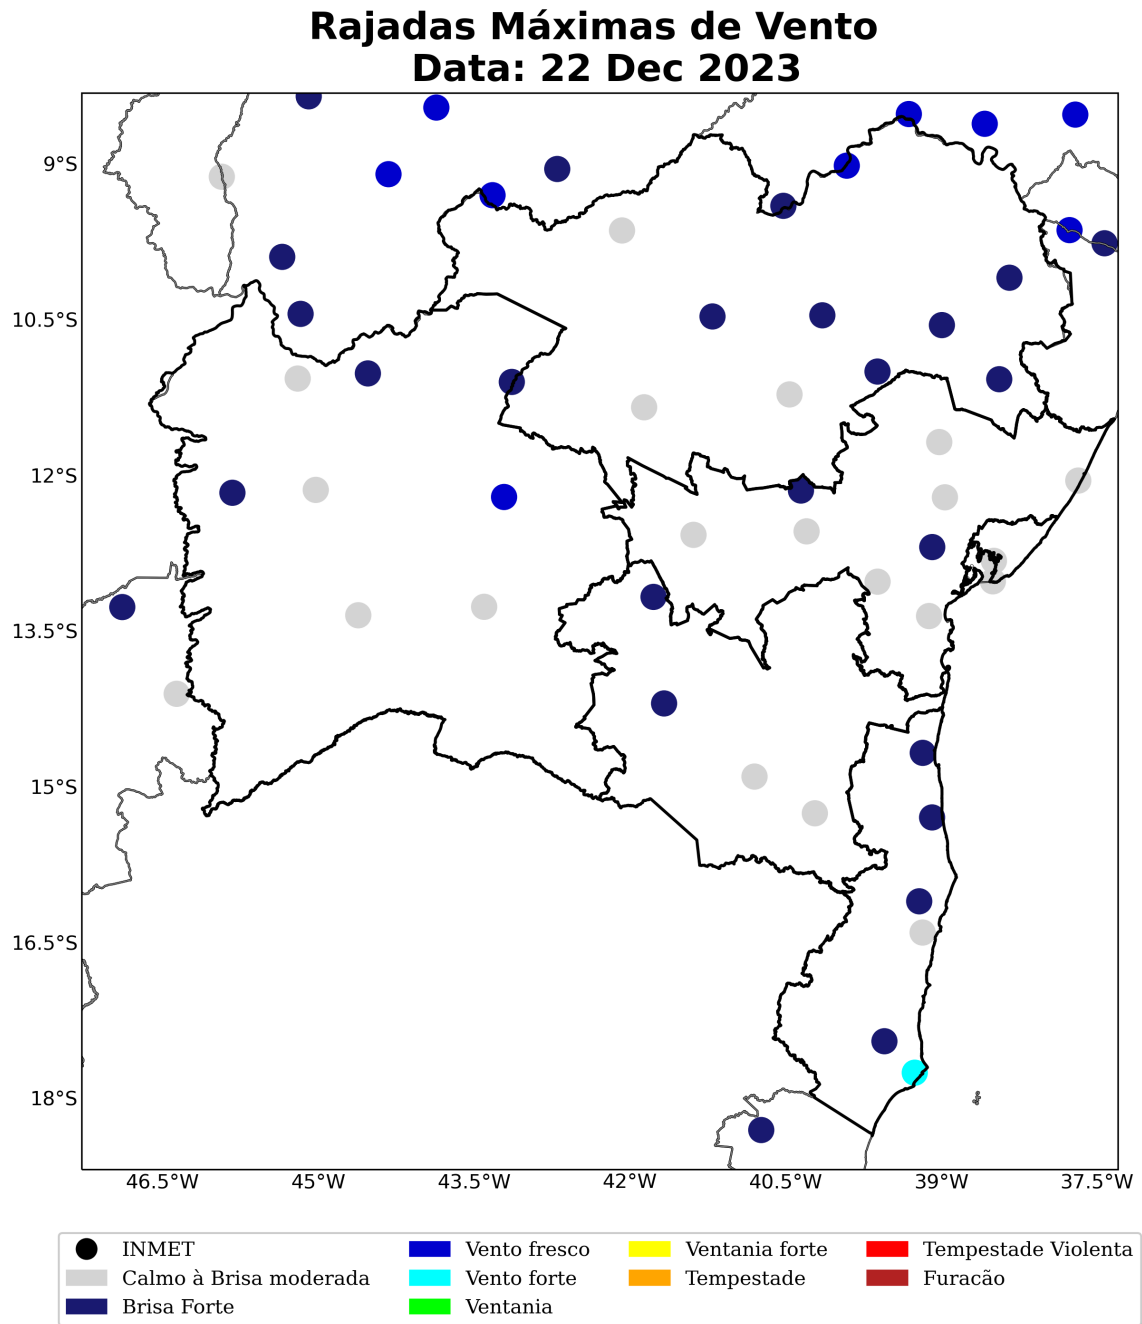

Figura 23: Rajada de vento sobre o estado de Bahia para o dia 22 de dezembro de 2023, baseado nas estações meteorológicas do INMET.

Figura 24: Rajada de vento sobre o estado de Bahia para o dia 23 de dezembro de 2023, baseado nas estações meteorológicas do INMET.