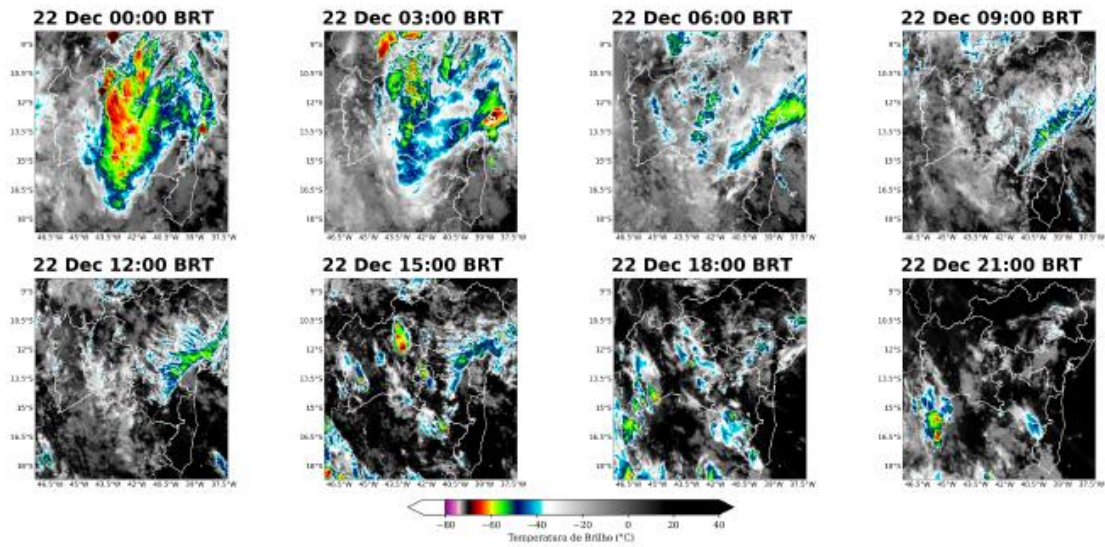

Figura 134 – Imagens realçadas do satélite GOES-16 das 00h00, 03h00, 06h00, 09h00, 12h00, 15h00, 18h00, e 21h00 do dia 21 de dezembro de 2023. Fonte: Climatempo

Figura 135 – Imagens realçadas do satélite GOES-16 das 00h00, 03h00, 06h00, 09h00, 12h00, 15h00, 18h00, e 21h00 do dia 22 de dezembro de 2023. Fonte: Climatempo