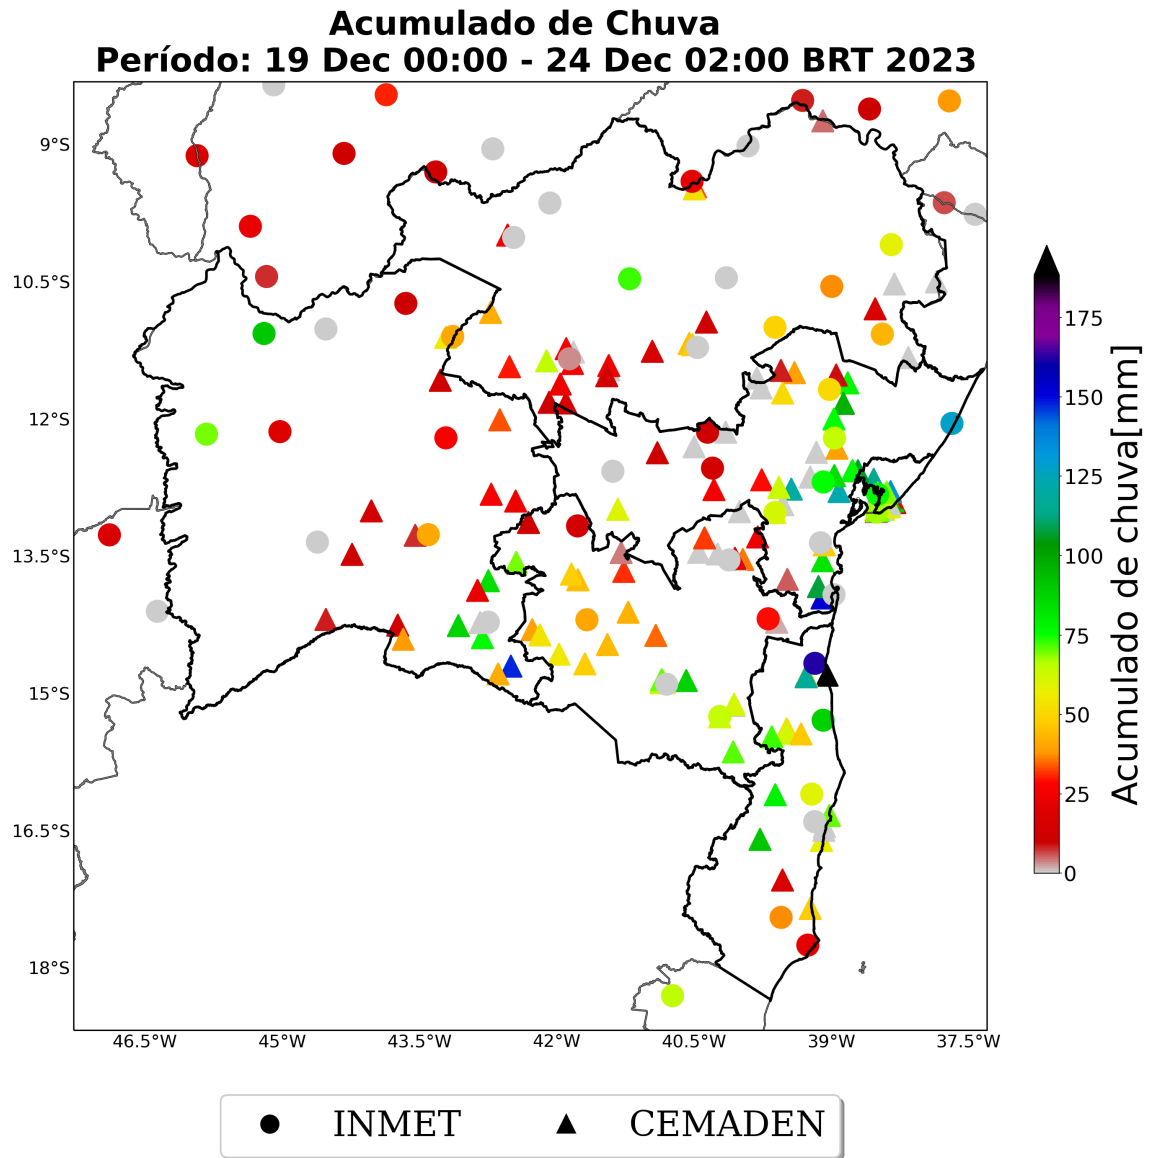

Figura 19: Acumulado de precipitação sobre o estado de Bahia para o período de 19 a 24 de dezembro de 2023, baseado nas estações meteorológicas do INMET e CEMADEN.