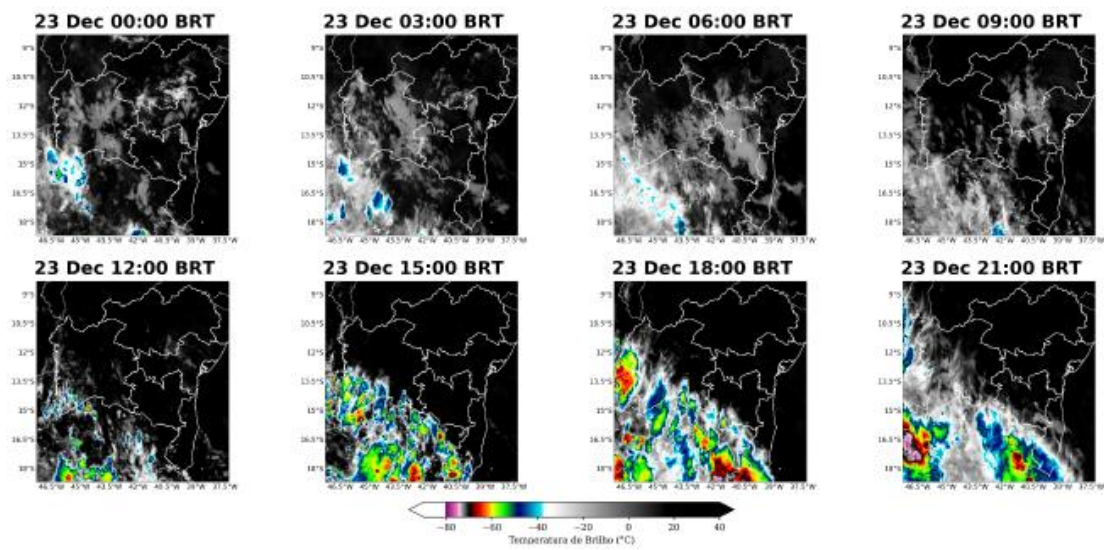

Figura 134 – Imagens realçadas do satélite GOES-16 das 00h00, 03h00, 06h00, 09h00, 12h00, 15h00, 18h00, e 21h00 do dia 21 de dezembro de 2023. Fonte: Climatempo

Figura 135 – Imagens realçadas do satélite GOES-16 das 00h00, 03h00, 06h00, 09h00, 12h00, 15h00, 18h00, e 21h00 do dia 22 de dezembro de 2023. Fonte: Climatempo