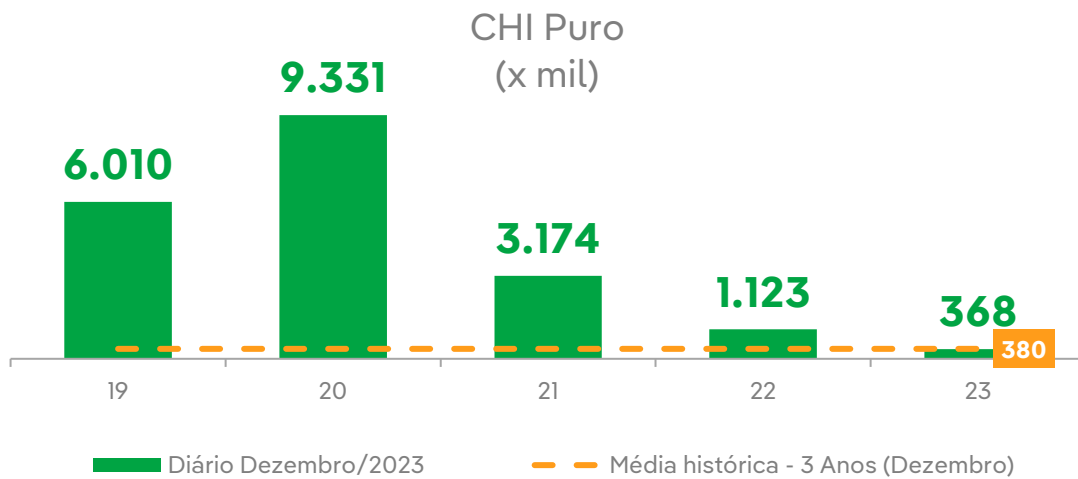

O expurgo está limitado às interrupções decorrentes de causas relacionadas ao meio ambiente, conforme lista de Fatos Geradores de Interrupções do Fornecimento definidas pelo Anexo 8.C do Módulo 8 do PRODIST.

Gráfico 1 - CHI diário

4.1. Classificação COBRADE

O COBRADE (Classificação e Codificação Brasileira de Desastres) foi criado para adequar a classificação brasileira de desastres à classificação utilizada pela ONU, nivelando o país aos demais órgãos de gestão de desastres do mundo.

Baseado nos dados anteriores, a Climatempo classificou o evento como Chuvas Intensas (1.3.2.1.4), Tempestade de Raios (1.3.2.1.2) e Vendaaval (1.3.2.1.5).

4.2. Código único do evento

Todas as ocorrências expurgadas estão associadas ao evento através do ID de número 435 registrado no GSE, sistema utilizado pela Neoenergia Coelba para gestão e operação do sistema elétrico desta distribuidora. Já o código único do Relatório de Evidência de Interrupção em Situação de Emergência que descreve e evidencia o evento é o 2023006.