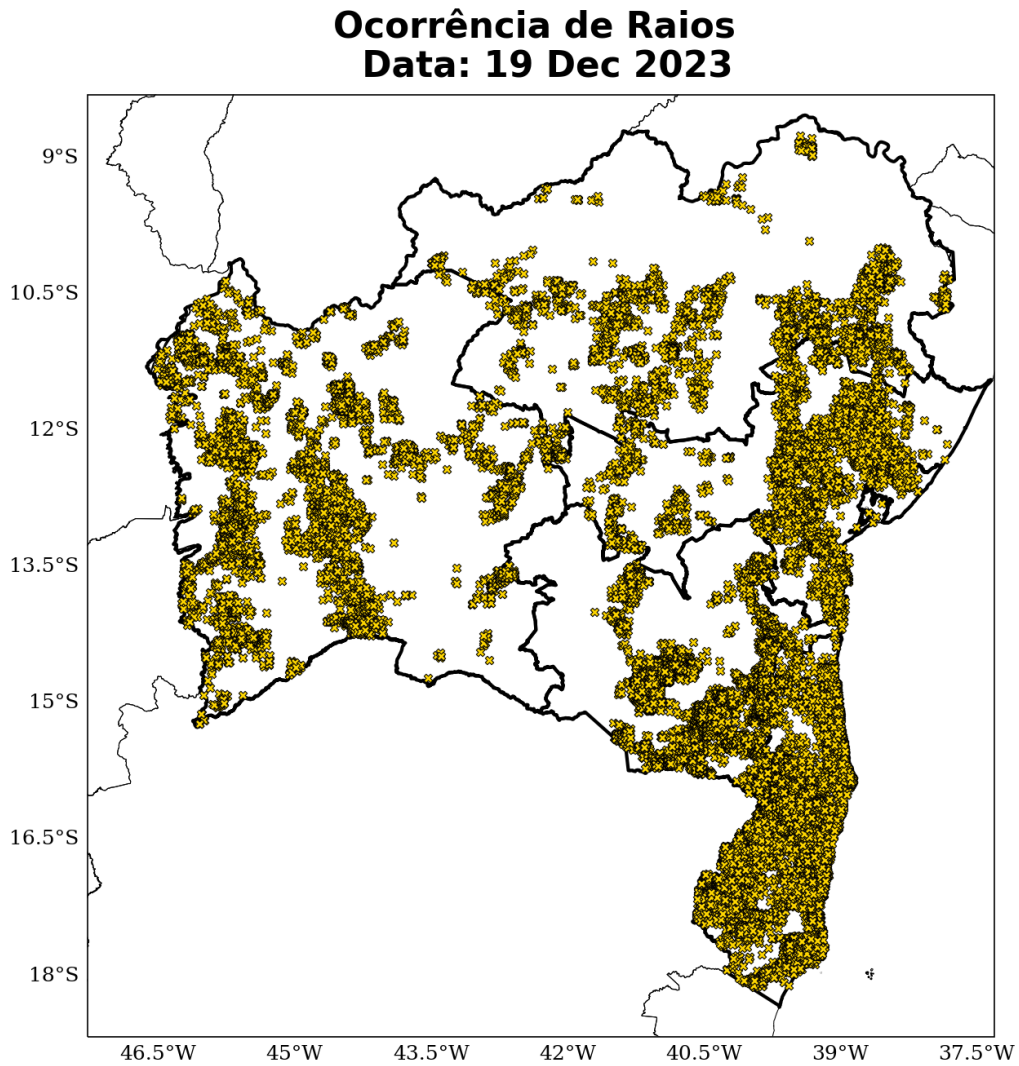

Figura 8: Densidade de descargas atmosféricas nuvem-solo detectadas pelo sistema Earth Networks para o dia 19 de dezembro de 2023 sobre a área de concessão da Neoenergia-COELBA.