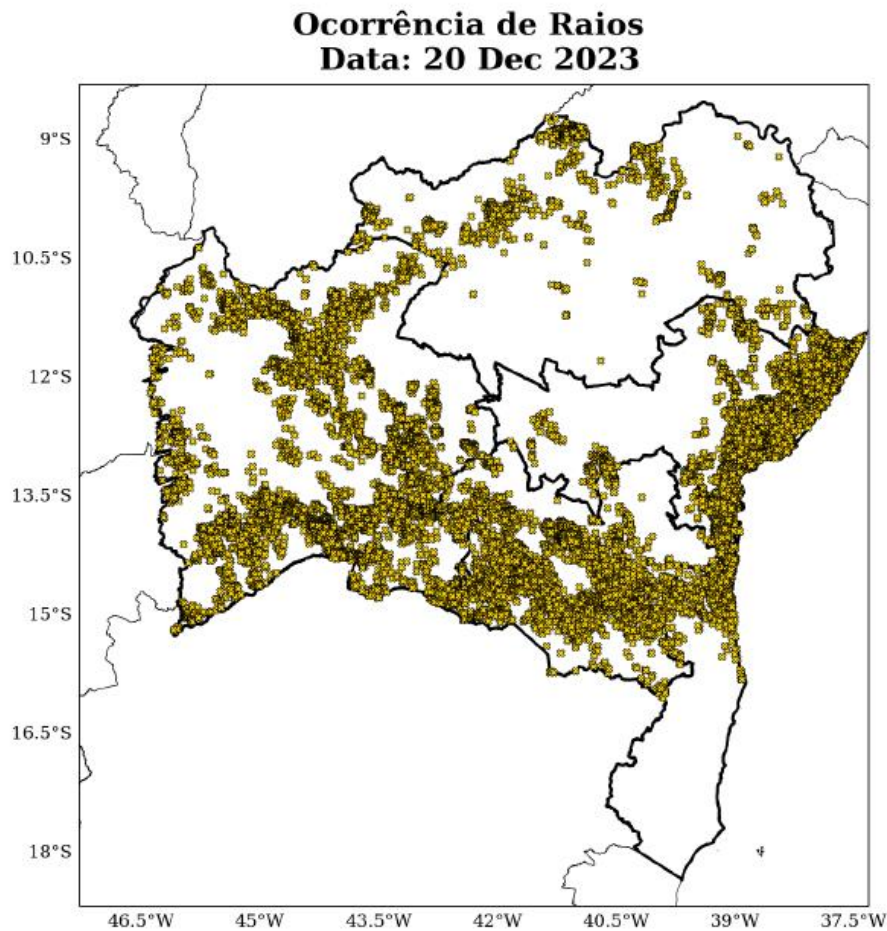

Figura 2 – Mapa de incidência de descargas atmosféricas sobre o estado da Bahia no dia 20 de dezembro.

Conforme definição que consta na regulamentação vigente, o disposto acima configura como um caso de ISE (Interrupção em Situação de Emergência) em razão de ser decorrente de evento cuja soma do CHI das interrupções ocorridas no sistema de distribuição é superior a 608.451 (limite da Neoenergia Coelba calculado conforme disposições vigentes) e devido ocasionar a impossibilidade de atuação imediata da distribuidora. O Gráfico 1 mostra o CHI Puro (ou seja, o CHI sem a realização de nenhum expurgo) dos municípios afetados pelo evento severo, e a sua comparação com a média histórica dos últimos 3 anos.

No item 4.16 do presente relatório são apresentadas diversas evidências deste evento, incluindo matérias jornalísticas e dados pluviométricos.