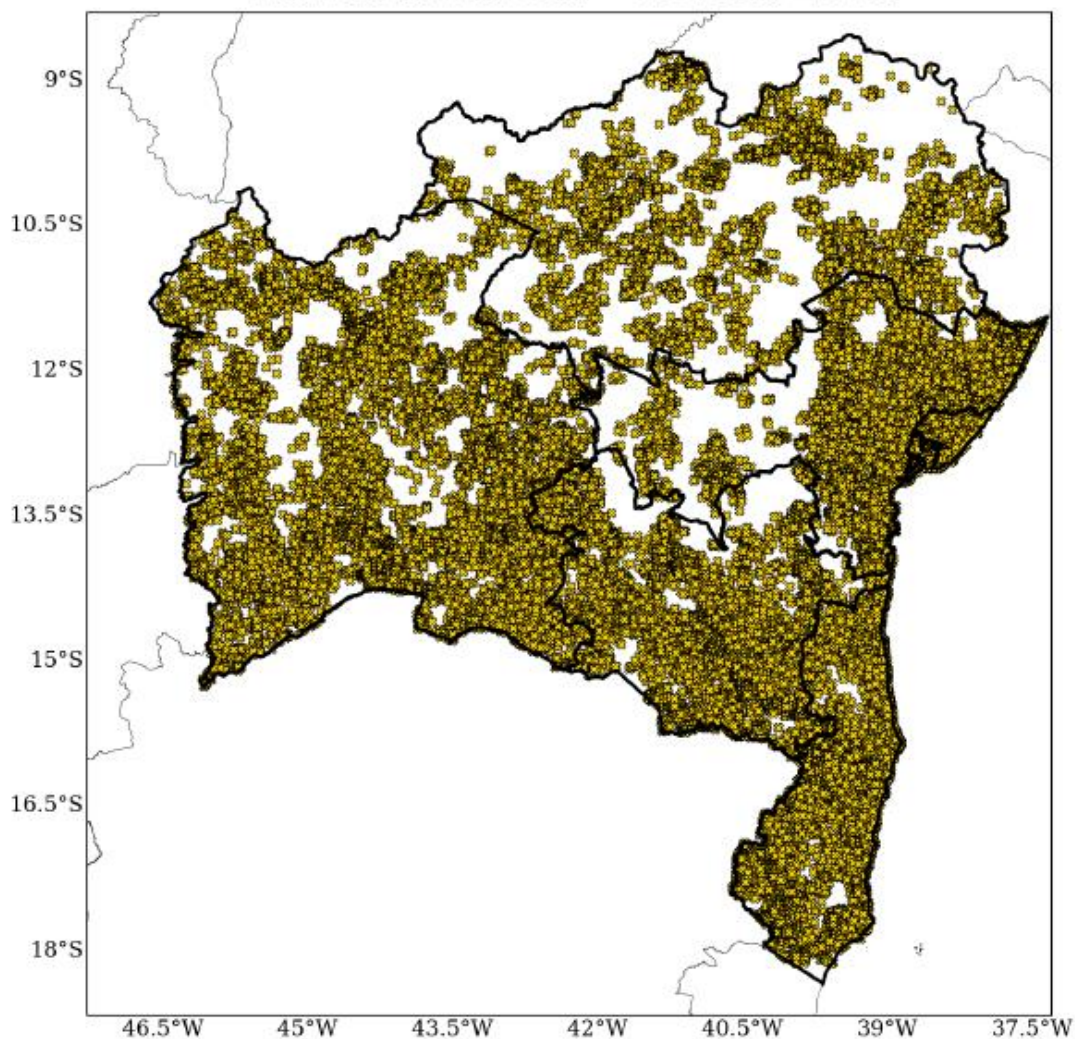

Ocorrência de Raios Período: 19 Dec - 23 Dec 2023

Figura 130 – Mapa de ocorrência de raios acumulada de 19/12 a 23/12.

| Fonte: Laudo Metereológico Climatempo

Figura 131 – Mapa de ocorrência de raios nos dias 19 e 20 de dezembro.