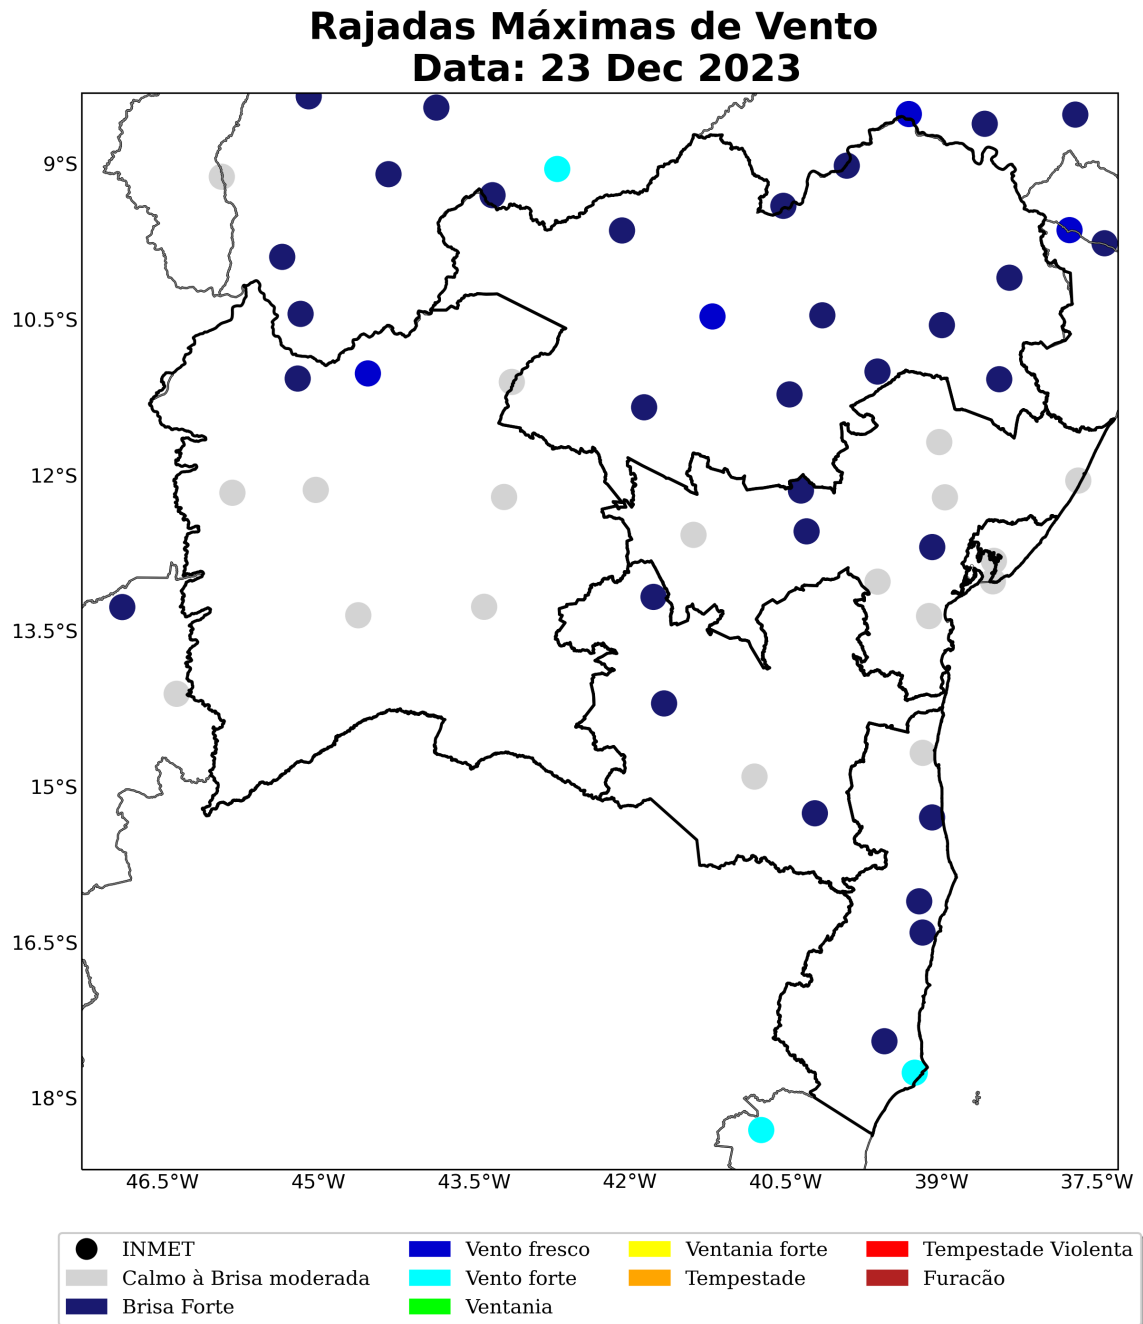

Figura 23: Rajada de vento sobre o estado de Bahia para o dia 22 de dezembro de 2023, baseado nas estações meteorológicas do INMET.

Figura 24: Rajada de vento sobre o estado de Bahia para o dia 23 de dezembro de 2023, baseado nas estações meteorológicas do INMET.