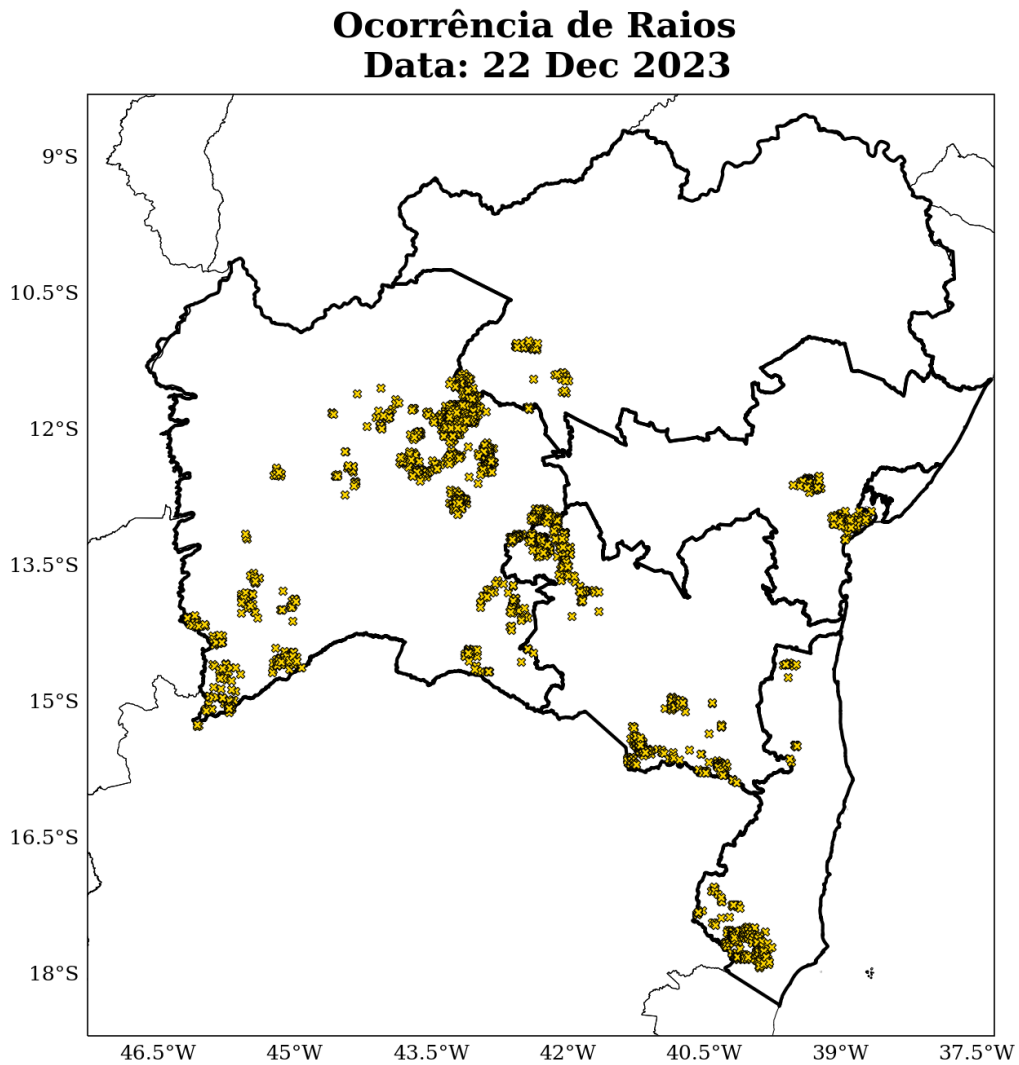

Figura 11: Densidade de descargas atmosféricas nuvem-solo detectadas pelo sistema Earth Networks para o dia 22 de dezembro de 2023 sobre a área de concessão da Neoenergia-COELBA.