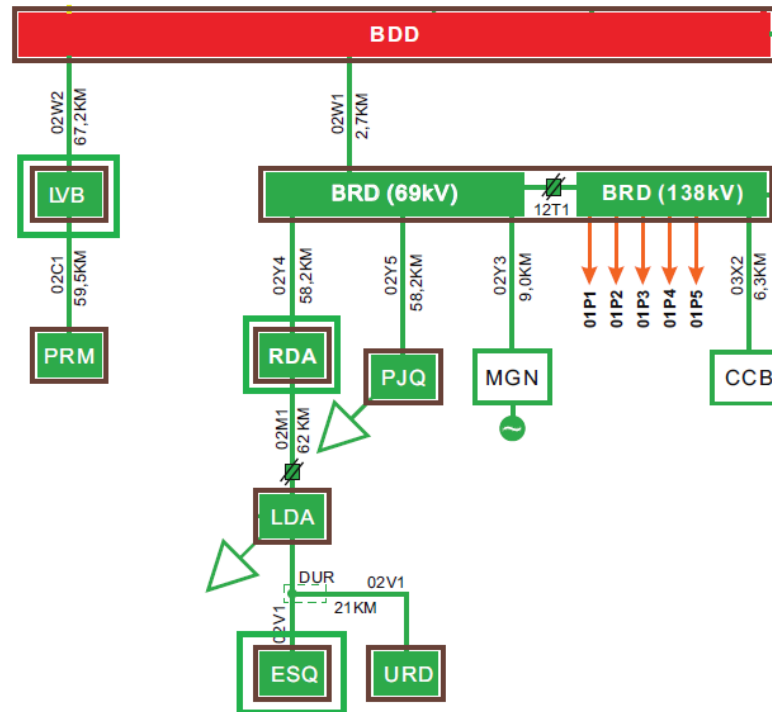

Figura 119 - Diagrama Unifilar Subtransmissão Santo Antonio de Jesus CHESF (STJ) e Governador Mangabeira CHESF (GVM)

Figura 120 - Diagrama Unifilar Subtransmissão Poções II CHESF (POD)

Figura 121 - Diagrama Unifilar Subtransmissão Funil CHESF (FNL)

Figura 122 - Diagrama Unifilar Subtransmissão Funil CHESF (FNL)

Figura 123 - Diagrama Unifilar Subtransmissão Brumado II Afluente (BDD)

Figura 124 - Diagrama Unifilar Subtransmissão Bom Jesus da Lapa CHESF (BJS)

Figura 125 - Diagrama Unifilar Subtransmissão Tomba Afluenta (TMB)

Figura 126 - Diagrama Unifilar Subtransmissão Irecê CHESF (IRE)

Figura 127 - Diagrama Unifilar Subtransmissão Eunápolis CHESF (ENP)

Figura 128 - Diagrama Unifilar Subtransmissão Paulo Afonso III CHESF (PAF)

Figura 129 - Diagrama Unifilar Subtransmissão Cicero Dantas CHESF (CCD)

4.4. Descrição dos danos causados ao sistema elétrico

O evento atingiu a área de concessão impactando o sistema elétrico e provocaram, em algumas localidades, diversos tipos de danos na rede elétrica, vide Anexo II, em que temos a lista dos equipamentos afetados.