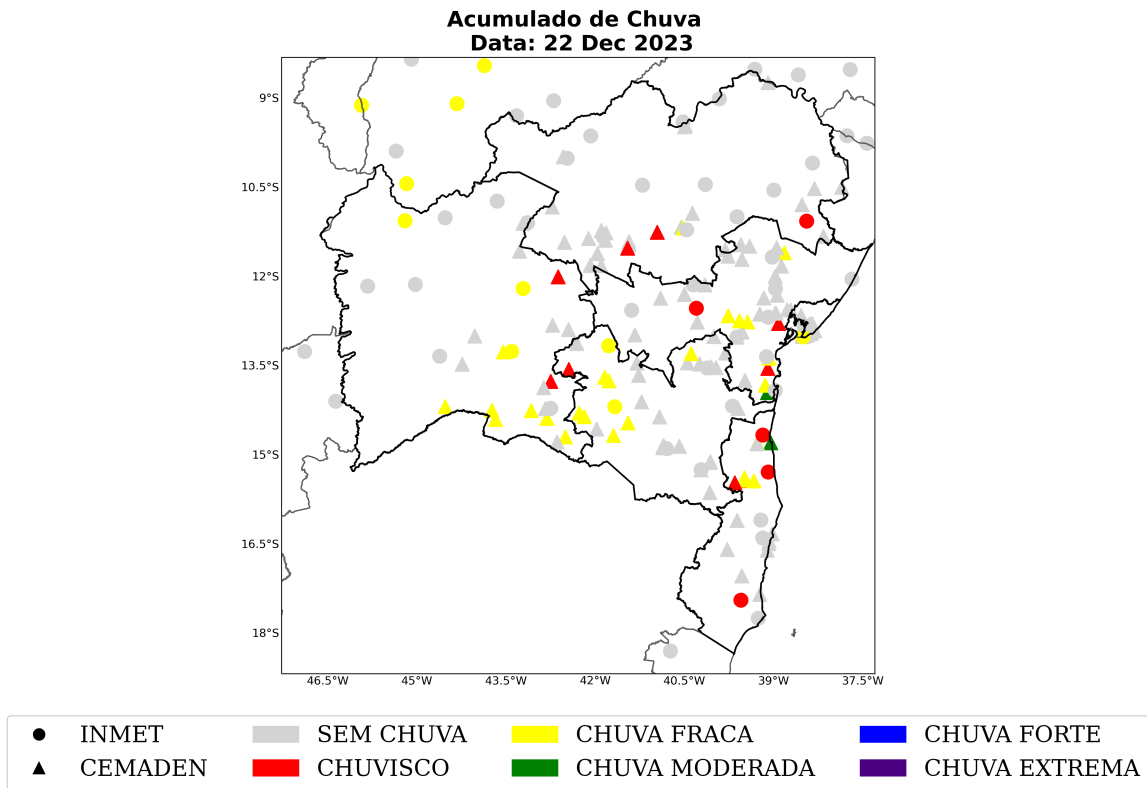

Figura 17: Acumulado diário de precipitação sobre o estado de Bahia para o dia 22 de dezembro de 2023, baseado nas estações meteorológicas do INMET e CEMADEN.