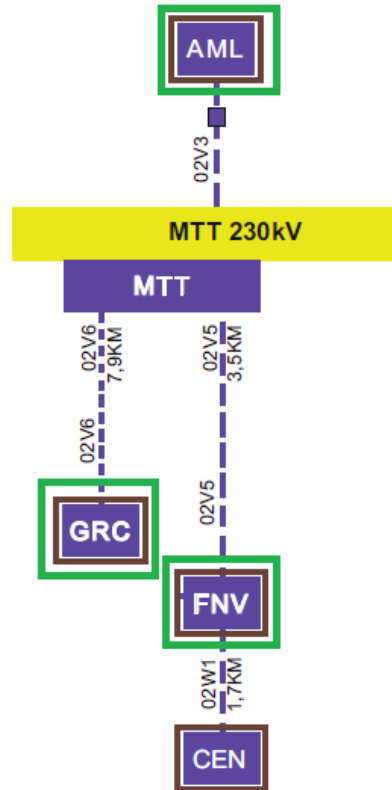

Figura 113 – Alimentadores atingidos da subestação MUR

4.3.2. Diagrama unifilar de Subtransmissão dos trechos atingidos

Figura 114 - Diagrama Unifilar Subtransmissão Cotegipe CHESF (CTG) e Jacaranga CHESF (JCR)

Figura 115 - Diagrama Unifilar Subtransmissão Camaçari II CHESF (CMD)

Figura 116 - Diagrama Unifilar Subtransmissão Catu CHESF (CTU)

Figura 117 - Diagrama Unifilar Subtransmissão Pituáçu (PTU)

Figura 118 - Diagrama Unifilar Subtransmissão Matatu (MTT)