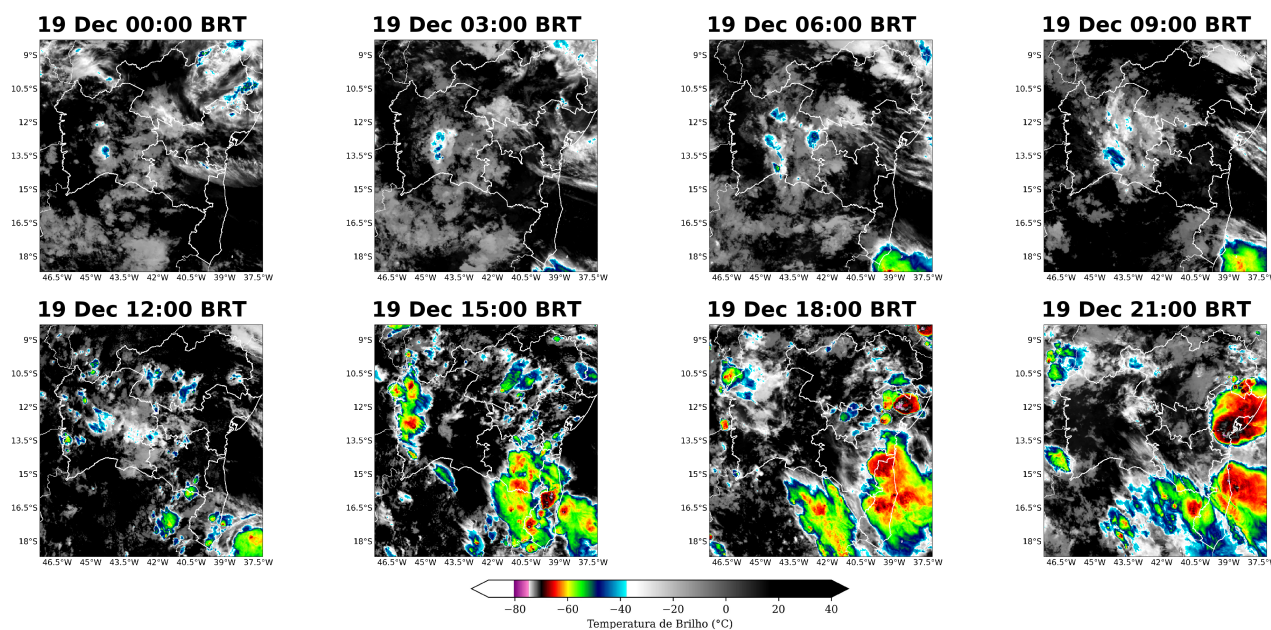

No dia 24 de dezembro de 2023 (Figura 7), há a presença de poucas nuvens, sem potencial para causar tempo severo na região.

Figura 2: Imagens realçadas do satélite GOES-16 das 00 BRT até 21 BRT (a cada 3 horas) para o dia 19 de dezembro de 2023.