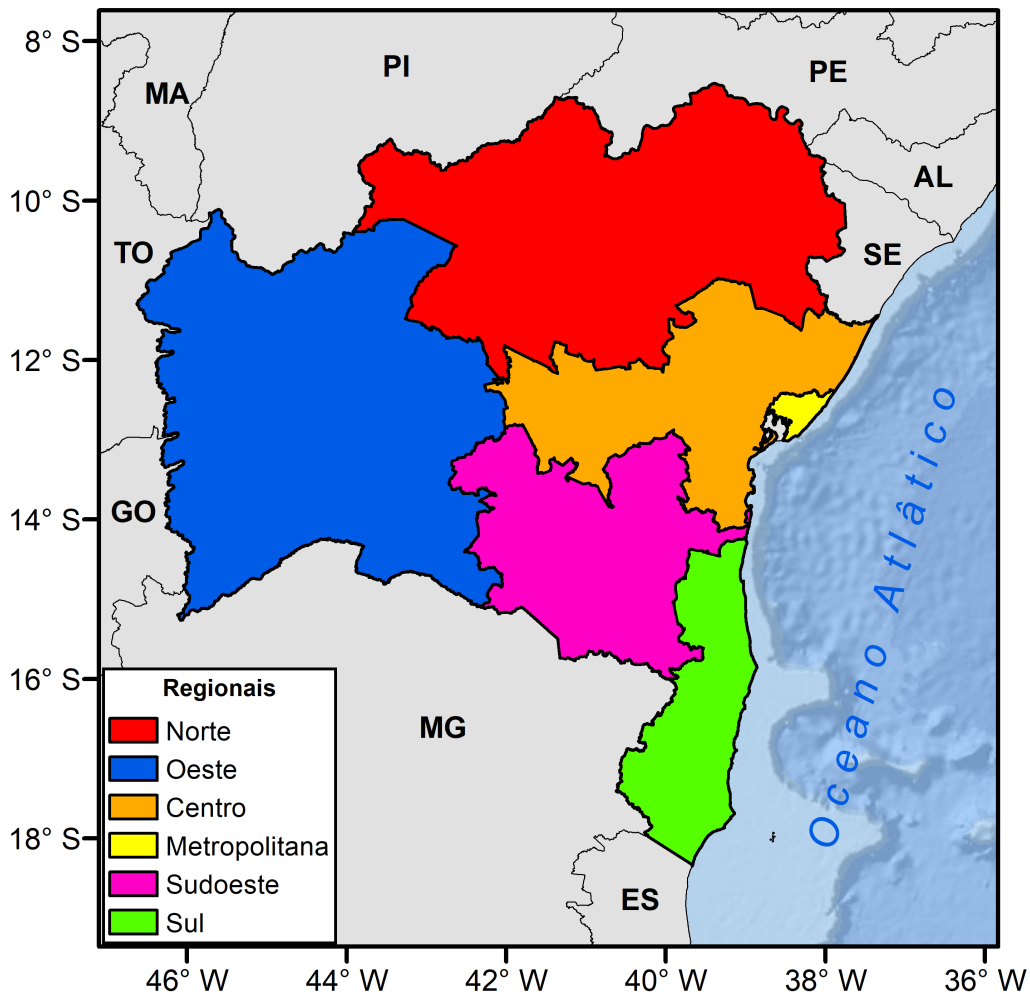

1.2 Descrição do Evento

Durante o período de 19 a 24 de dezembro de 2023, houve a atuação de um vórtice ciclônico de altos níveis (VCAN) sobre o estado da Bahia. Esse fenômeno foi responsável por provocar chuvas intensas, descargas elétricas e fortes rajadas de vento capazes de causar diversos transtornos na região.