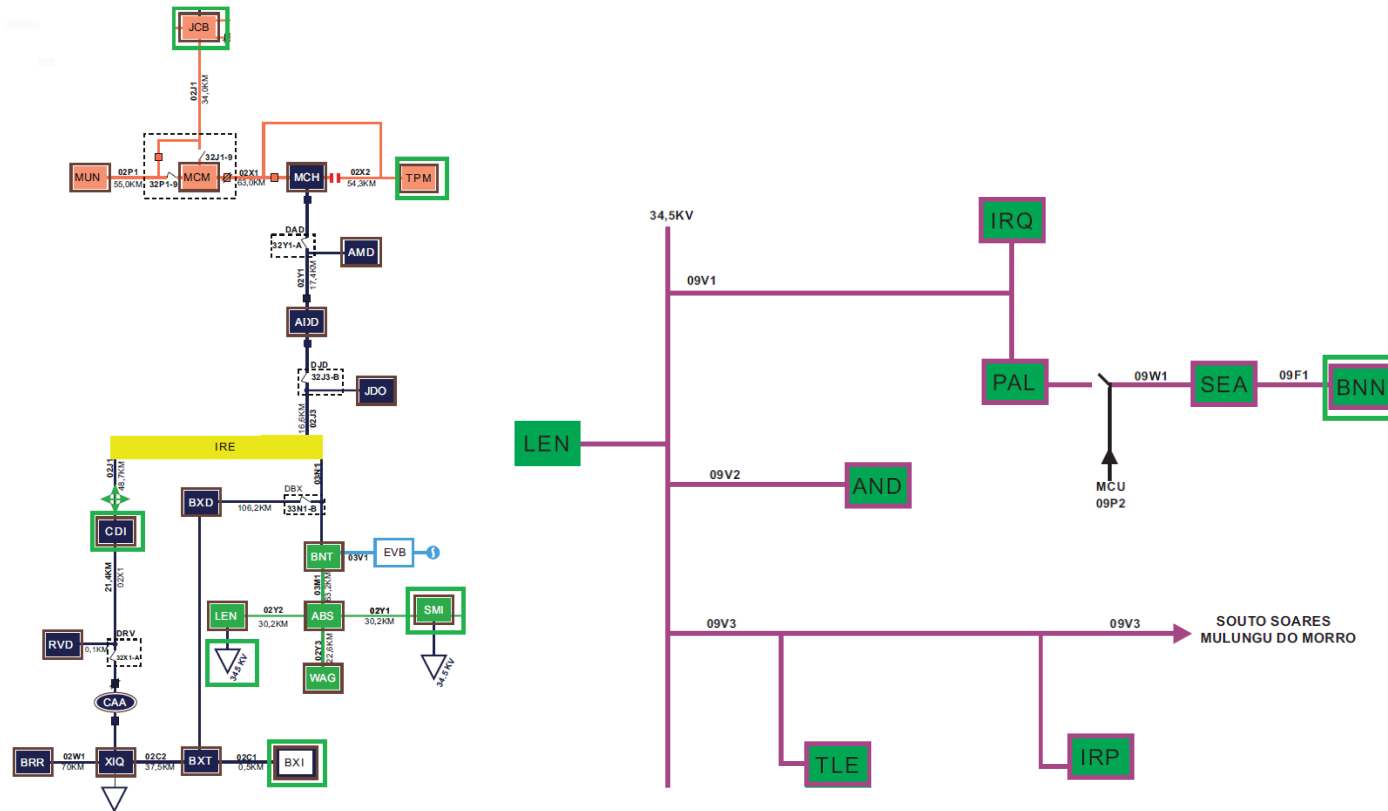

Figura 125 - Diagrama Unifilar Subtransmissão Tomba Afluenta (TMB)

Figura 126 - Diagrama Unifilar Subtransmissão Irecê CHESF (IRE)

Figura 127 - Diagrama Unifilar Subtransmissão Eunápolis CHESF (ENP)

Figura 128 - Diagrama Unifilar Subtransmissão Paulo Afonso III CHESF (PAF)

Figura 129 - Diagrama Unifilar Subtransmissão Cicero Dantas CHESF (CCD)

4.4. Descrição dos danos causados ao sistema elétrico

O evento atingiu a área de concessão impactando o sistema elétrico e provocaram, em algumas localidades, diversos tipos de danos na rede elétrica, vide Anexo II, em que temos a lista dos equipamentos afetados.