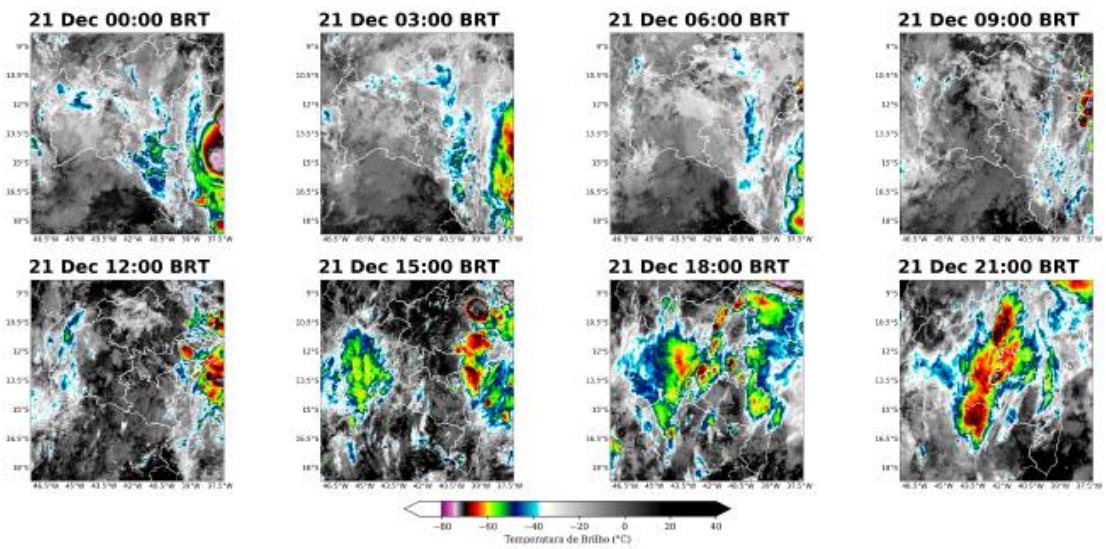

Figura 132 – Imagens realçadas do satélite GOES-16 das 00h00, 03h00, 06h00, 09h00, 12h00, 15h00, 18h00, e 21h00 do dia 19 de dezembro de 2023. Fonte: Climatempo

Figura 133 – Imagens realçadas do satélite GOES-16 das 00h00, 03h00, 06h00, 09h00, 12h00, 15h00, 18h00, e 21h00 do dia 20 de dezembro de 2023. Fonte: Climatempo