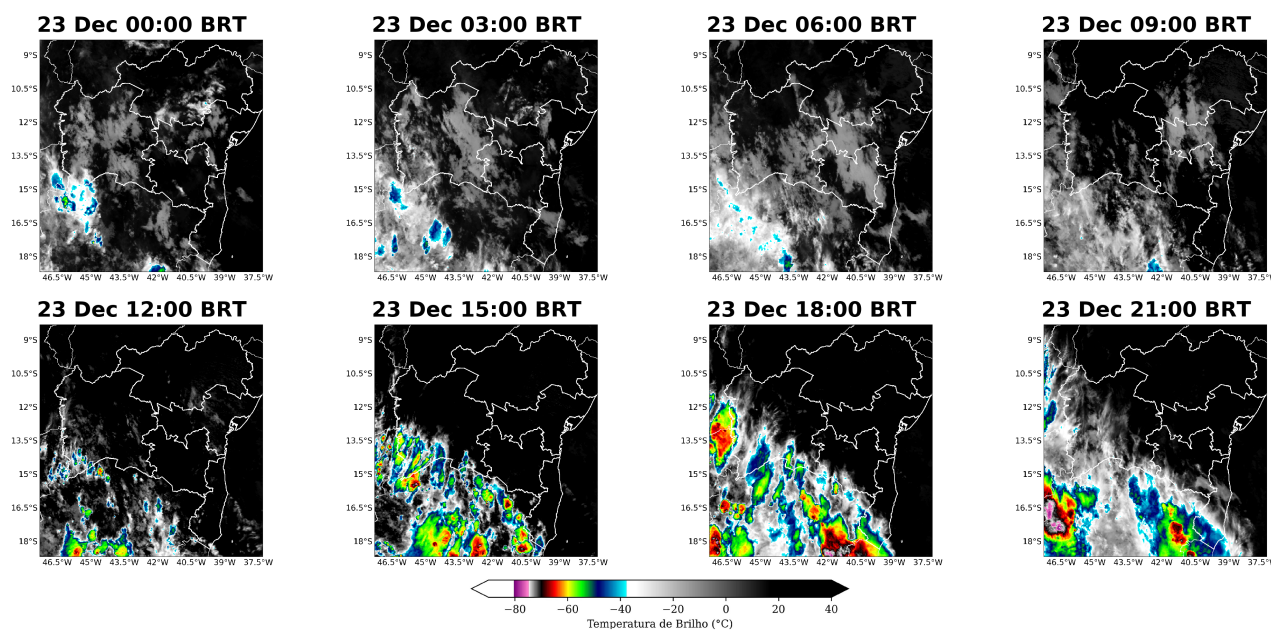

Figura 5: Imagens realçadas do satélite GOES-16 das 00 BRT até 21 BRT (a cada 3 horas) para o dia 22 de dezembro de 2023.

Figura 6: Imagens realçadas do satélite GOES-16 das 00 BRT até 21 BRT (a cada 3 horas) para o dia 23 de dezembro de 2023.