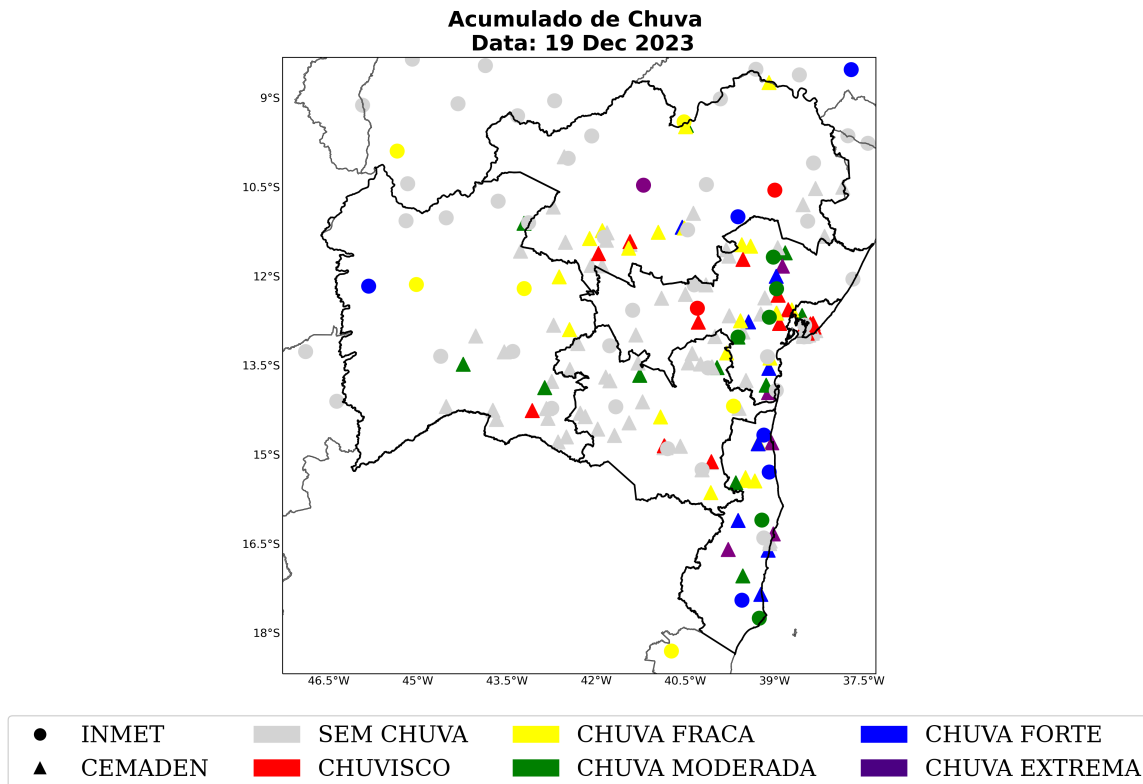

Na madrugada do dia 24 de dezembro de 2023 não foram registradas chuvas.

A Figura 19 apresenta o total de chuva para todo o período do evento, 19 a 24 de dezembro de 2023, dentro da área de concessão da Neoenergia-COELBA. Nota-se que os máximos pluviométricos ficaram localizados sobre as regionais Sul, Centro e Oeste.

Figura 14: Acumulado diário de precipitação sobre o estado de Bahia para o dia 19 de dezembro de 2023, baseado nas estações meteorológicas do INMET e CEMADEN.