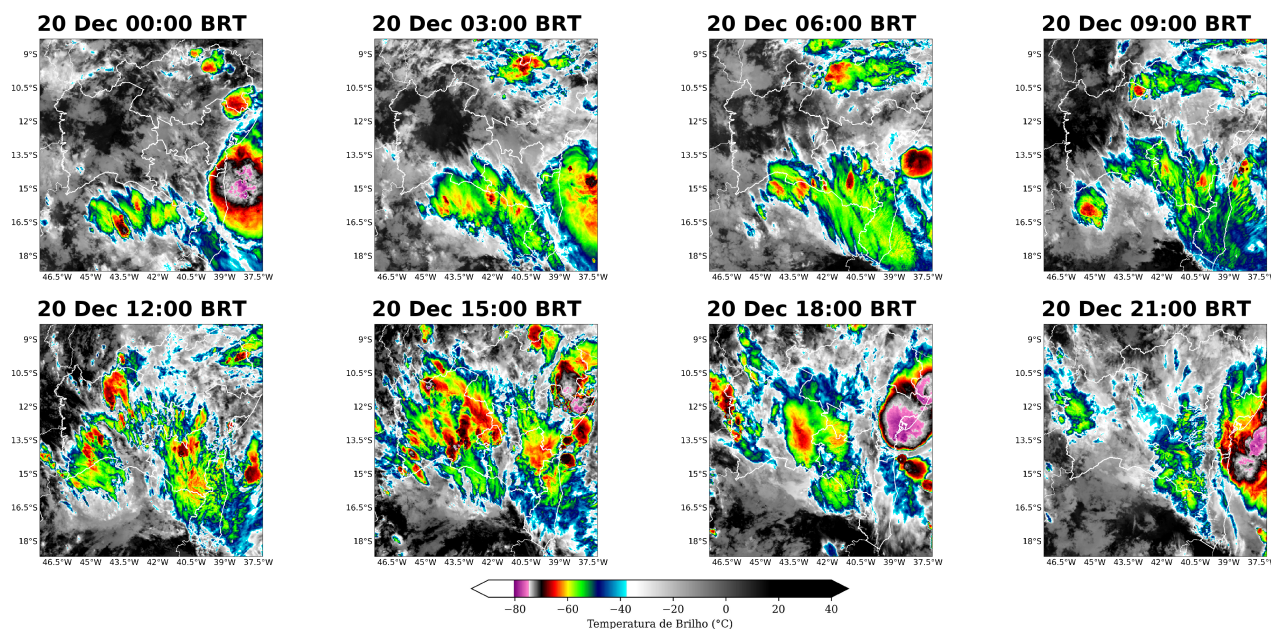

Figura 3: Imagens realçadas do satélite GOES-16 das 00 BRT até 21 BRT (a cada 3 horas) para o dia 20 de dezembro de 2023.