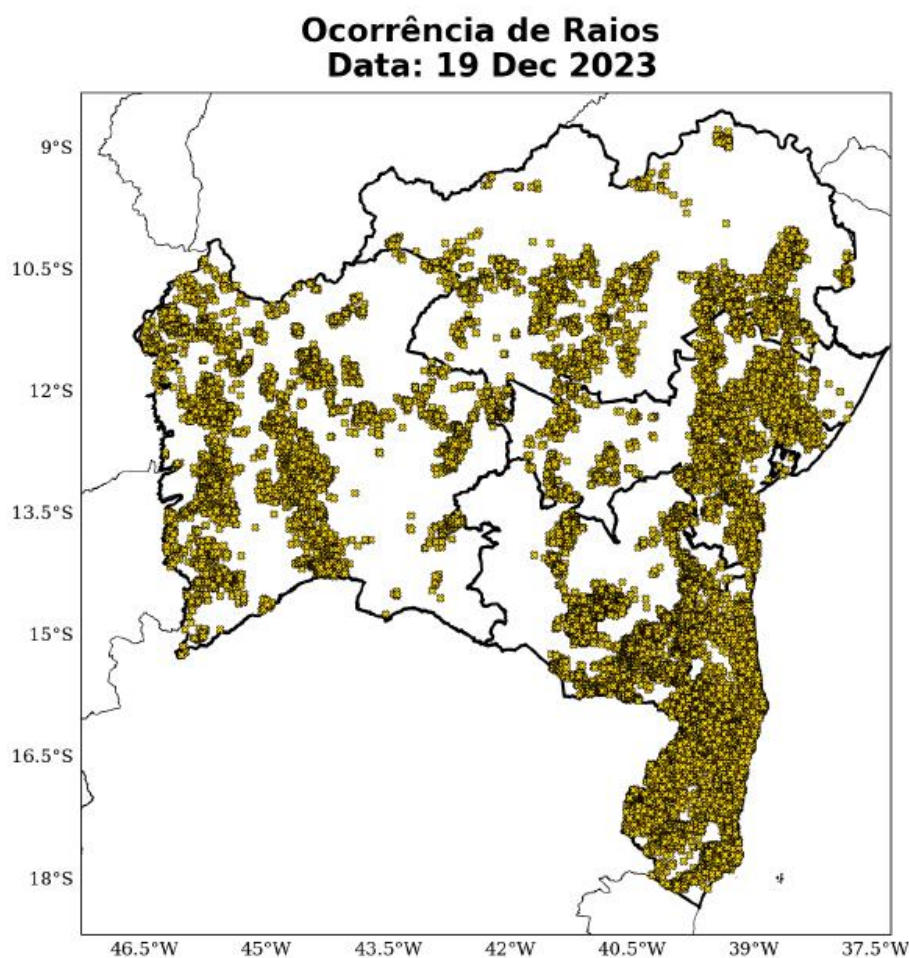

Nos municípios afetados ocorreram diversos danos, como enxurradas, alagamentos, deslizamento de terra, desabamento de casas por conta da grande quantidade água, buracos em estradas e pontes caídas. Ainda, por conta dos fortes ventos ocorridos no período, árvores foram derrubadas, inclusive sobre a rede elétrica, causando sérios transtornos de tráfego nas vias e colocando a população em risco.

Análises do Climatempo identificaram que a atuação de um vórtice ciclônico de altos níveis (VCAN) sobre o estado da Bahia, no período de 19 a 23 de dezembro de 2023 foi responsável por provocar fortes tempestades sobre a região. Ocorreram registros de chuvas intensas, descargas elétricas e fortes rajadas de vento, que causaram impactos à rede de distribuição elétrica no estado.

Ainda segundo a Climatempo, “Houve registro de alta densidade de descargas elétricas sobre o estado da Bahia, caracterizando o evento como tempestade de raios. A combinação de chuvas intensas com a alta densidade de raios e fortes rajadas de vento evidenciam a ocorrência de um evento severo”. Nas Figuras 1 e 2, é possível observar a incidência de descarga atmosférica nos dias em que o estado mais sofreu com a tempestade de raios. Diante dessa situação climática, diversos danos foram causados na rede de distribuição da Neoenergia Coelba, causando interrupções no fornecimento de energia elétrica nos municípios.