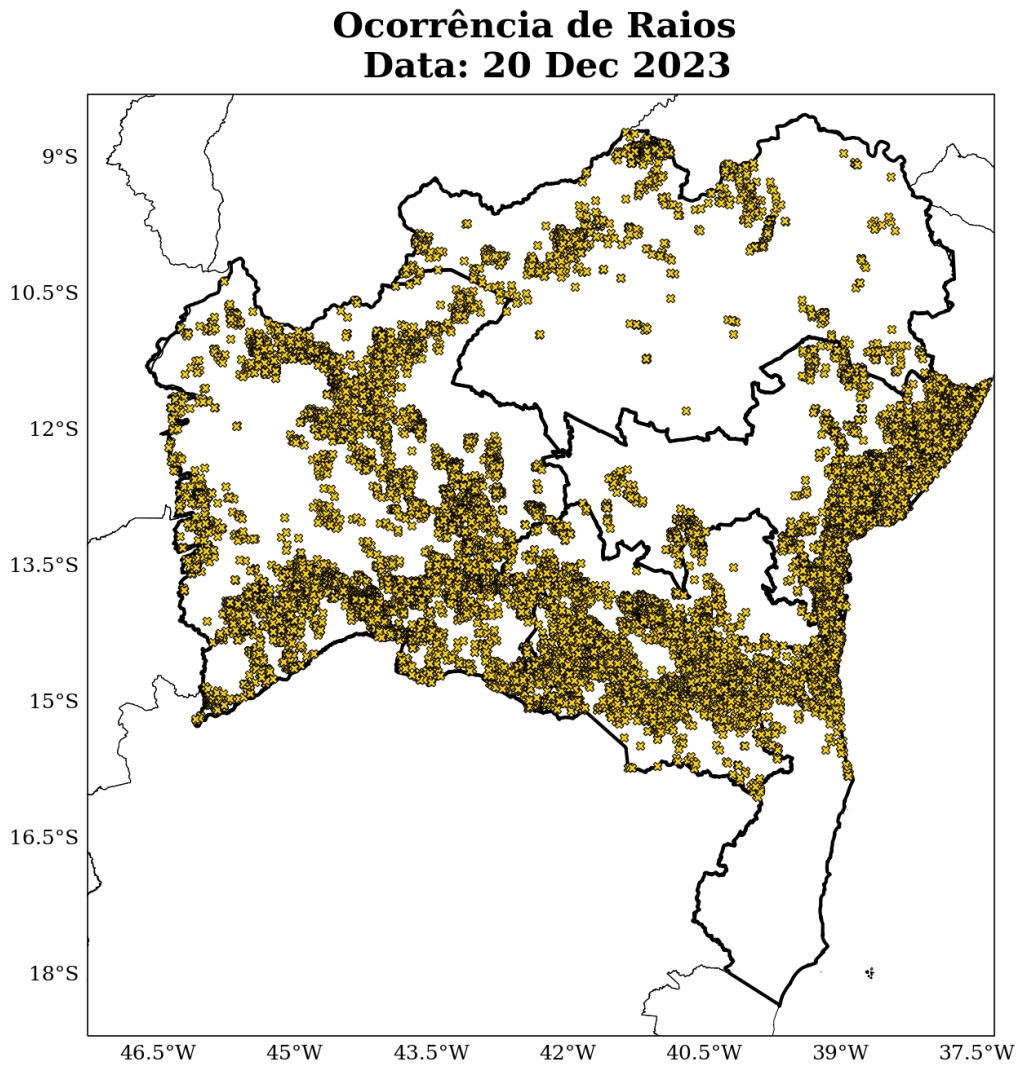

Figura 9: Densidade de descargas atmosféricas nuvem-solo detectadas pelo sistema Earth Networks para o dia 20 de dezembro de 2023 sobre a área de concessão da Neoenergia-COELBA.