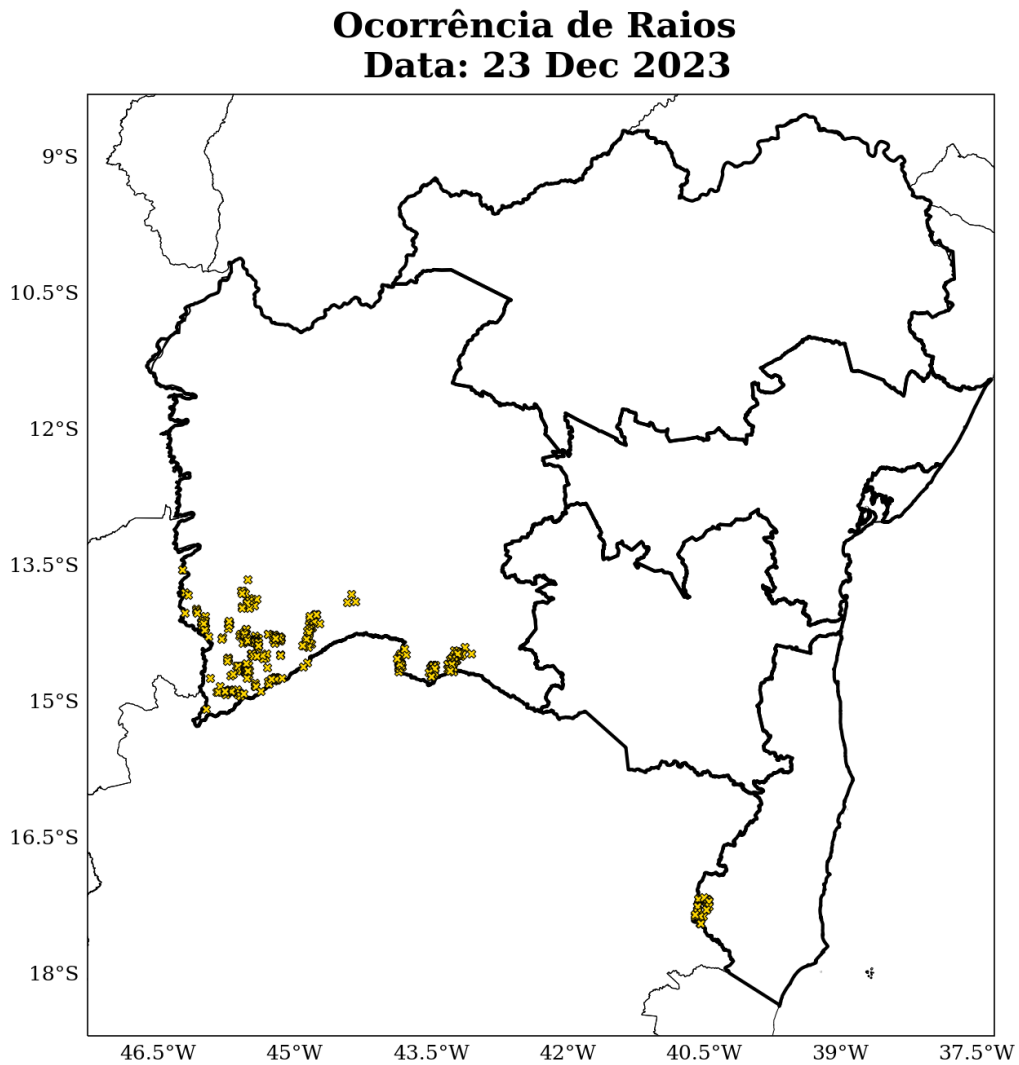

Figura 12: Densidade de descargas atmosféricas nuvem-solo detectadas pelo sistema Earth Networks para o dia 23 de dezembro de 2023 sobre a área de concessão da Neoenergia-COELBA.