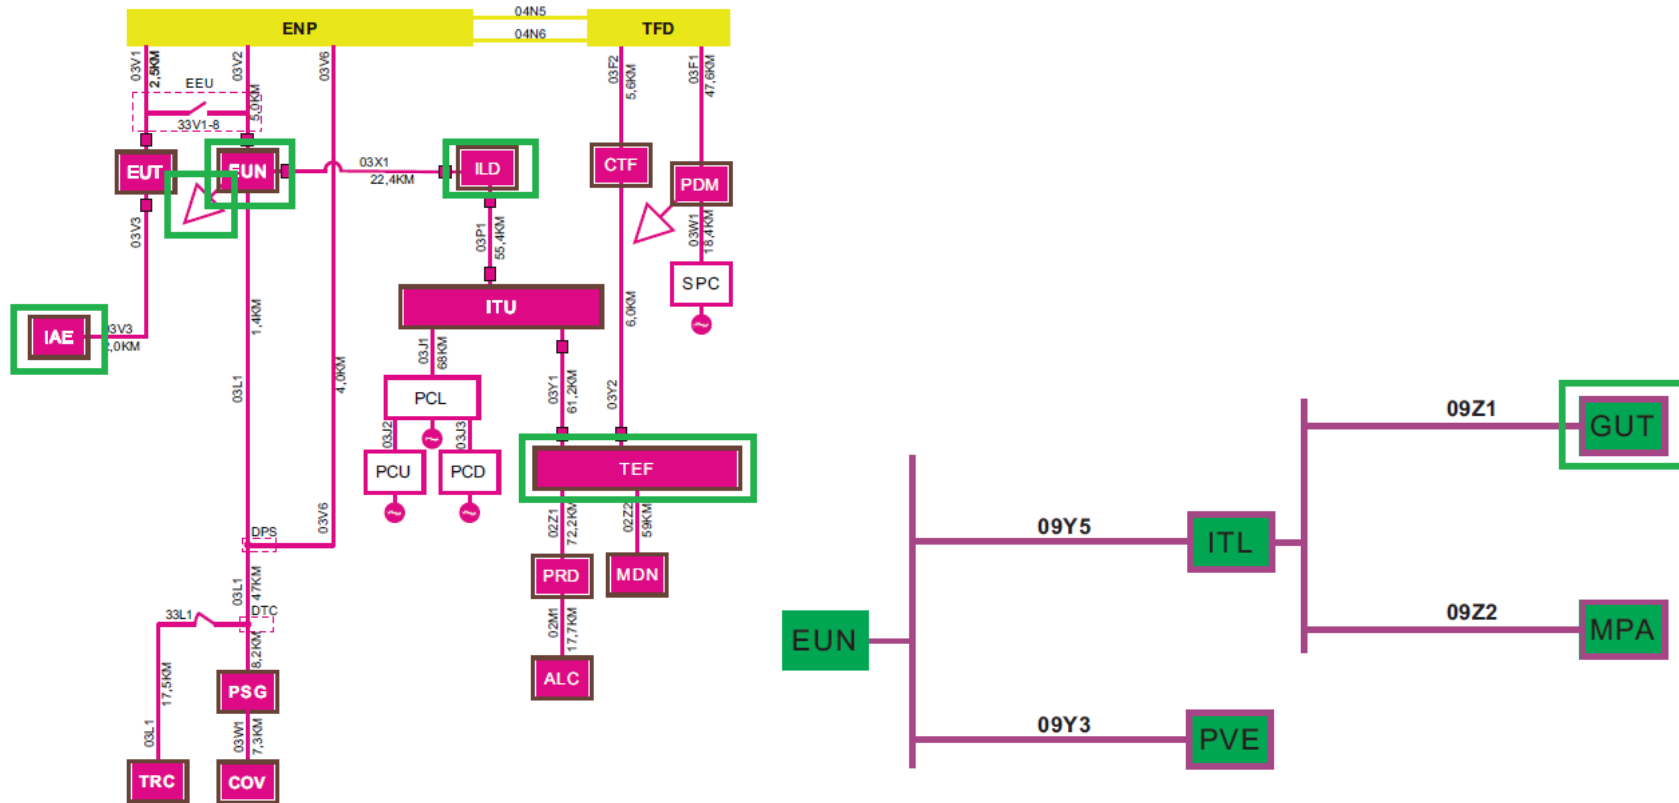

Figura 125 - Diagrama Unifilar Subtransmissão Tomba Afluenta (TMB)

Figura 126 - Diagrama Unifilar Subtransmissão Irecê CHESF (IRE)

Figura 127 - Diagrama Unifilar Subtransmissão Eunápolis CHESF (ENP)

Figura 128 - Diagrama Unifilar Subtransmissão Paulo Afonso III CHESF (PAF)

Figura 129 - Diagrama Unifilar Subtransmissão Cicero Dantas CHESF (CCD)

4.4. Descrição dos danos causados ao sistema elétrico

O evento atingiu a área de concessão impactando o sistema elétrico e provocaram, em algumas localidades, diversos tipos de danos na rede elétrica, vide Anexo II, em que temos a lista dos equipamentos afetados.