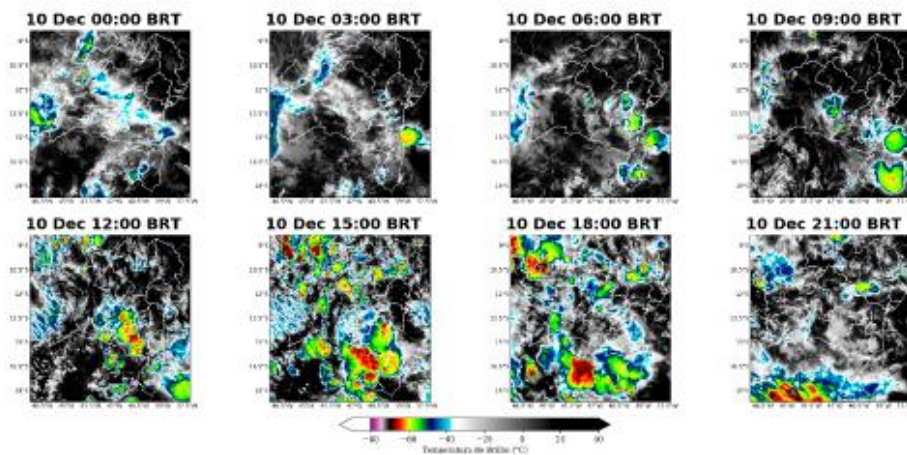

Figura 59 - Laudo Meteorológico emitido pela Climatempo.

Figura 4: Imagens realizadas do satélite GOES-16 das 00 BRT até 21 BRT (a cada 3 horas) para o dia 10 de dezembro.

Figura 5: Imagens realizadas do satélite GOES-16 das 00 BRT até 21 BRT (a cada 3 horas) para o dia 11 de dezembro.