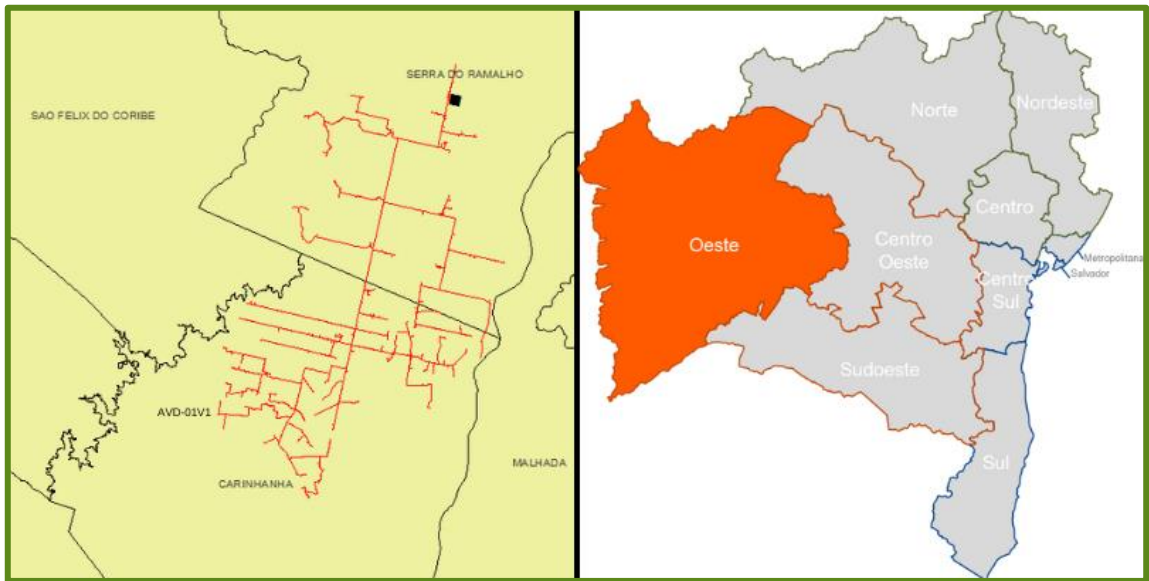

#### 4.3.1 Mapa geoeletrico dos alimentadores afetados na região

Alimentadores de 12 subestações, listadas na Tabela 1 sofreram interrupções em alguns trechos dos circuitos. A localização geográfica dos alimentadores com interrupções parciais será mostrado a seguir.

##### SUBESTAÇÕES

AGROVILA 10	FORMOSO	RIO DAS ÉGUAS
BARRA DO CHOÇA	MAIQUINIQUE	RIO DO MEIO
CASA VELHA	PARAMIRIM	RIO FORMOSO
ESTREITO IV	PONTO DO ASTÉRIO	RIO ITAGUARI

Alimentadores atingidos

Figura 2 - Alimentadores atingidos da subestação Agrovila 10 (AVD)

Figura 3 - Alimentadores atingidos da subestação Barra da Choça (BDC)

Figura 4 - Alimentadores atingidos da subestação Casa Velha (CSL)

Figura 5 - Alimentadores atingidos da subestação Estreito IV (ESQ)