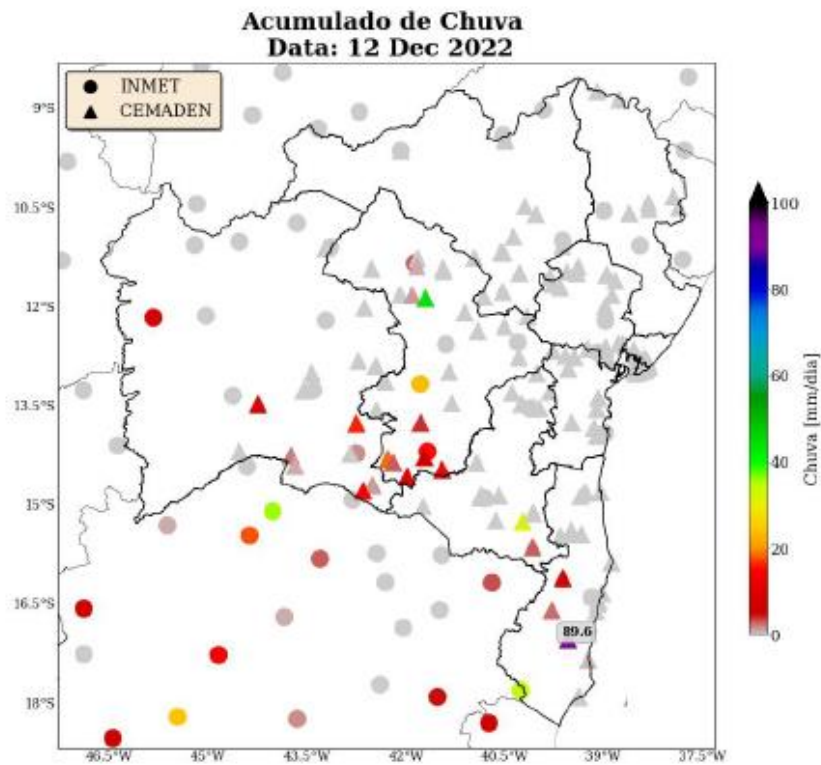

Figura 67 - Laudo Meteorológico emitido pela Climatempo.

Figura 14: Acumulado diário de precipitação sobre o estado de Bahia para o dia 12 de dezembro, baseado nas estações meteorológicas do INMET e CEMADEN

Sede Climatempo - Avenida Paulista, 302 - 5º andar | Sala 63 - Bela Vista - São Paulo/SP - CEP 01310-000 - Tel. (11) 3736-4891

Labs Climatempo - Av. Dr. Altino Bondesan - 500 - Sala 1308 - Parque Tecnológico - São José dos Campos/SP - CEP 12247-016 - Tel. (12) 9.9143-1232
www.climatempo.com.br www.climatempoconsultoria.com.br www.stormgeo.com 13 de 36