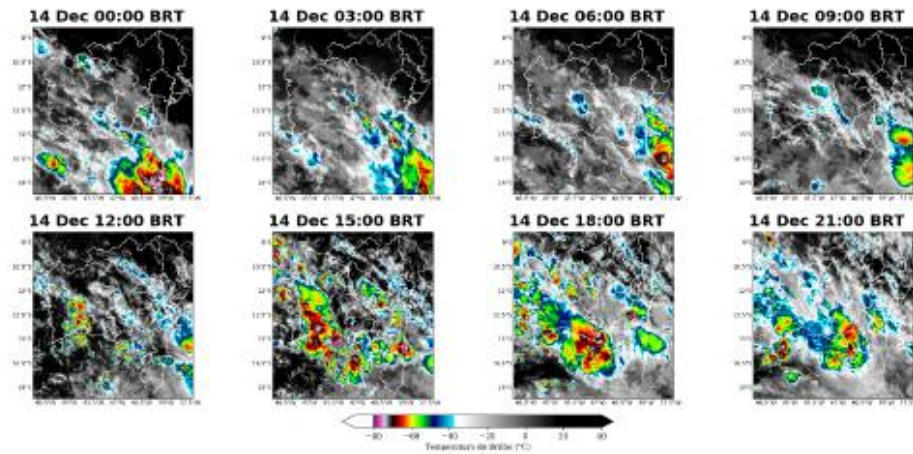

Figura 61 - Laudo Meteorológico emitido pela Climatempo.

Figura 8: Imagens realçadas do satélite GOES-16 das 00 BRT até 21 BRT (a cada 3 horas) para o dia 14 de dezembro.

Figura 9: Imagens realçadas do satélite GOES-16 das 00 BRT até 21 BRT (a cada 3 horas) para o dia 15 de dezembro.