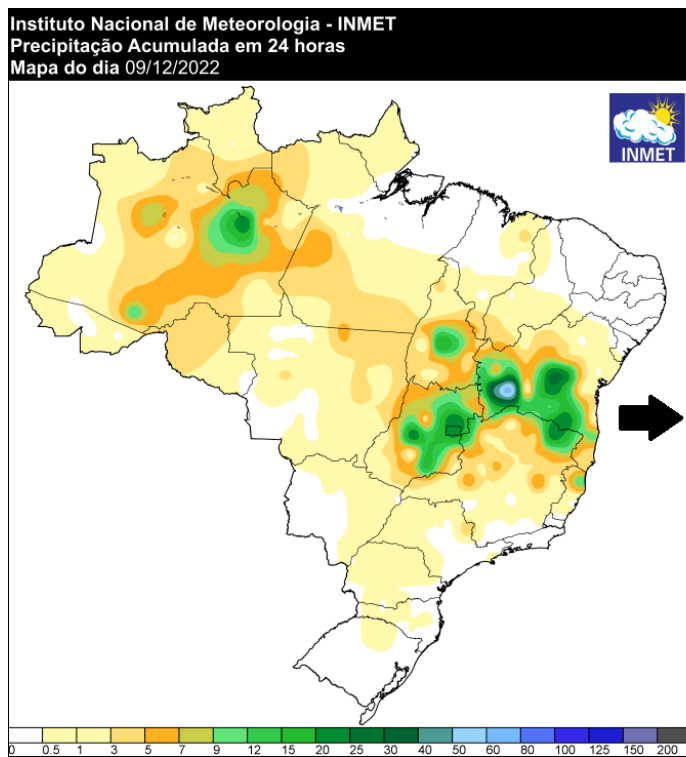

Figura 17 - Mapa de precipitação do dia 09/12/2022