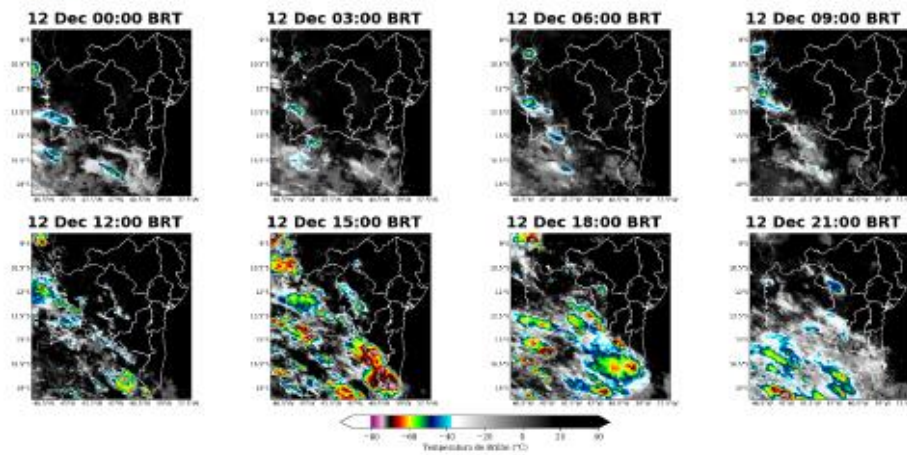

Figura 60 – Laudo Meteorológico emitido pela Climatempo.

Figura 6: Imagens realçadas do satélite GOES-16 das 00 BRT até 21 BRT (a cada 3 horas) para o dia 12 de dezembro.

Figura 7: Imagens realçadas do satélite GOES-16 das 00 BRT até 21 BRT (a cada 3 horas) para o dia 13 de dezembro.