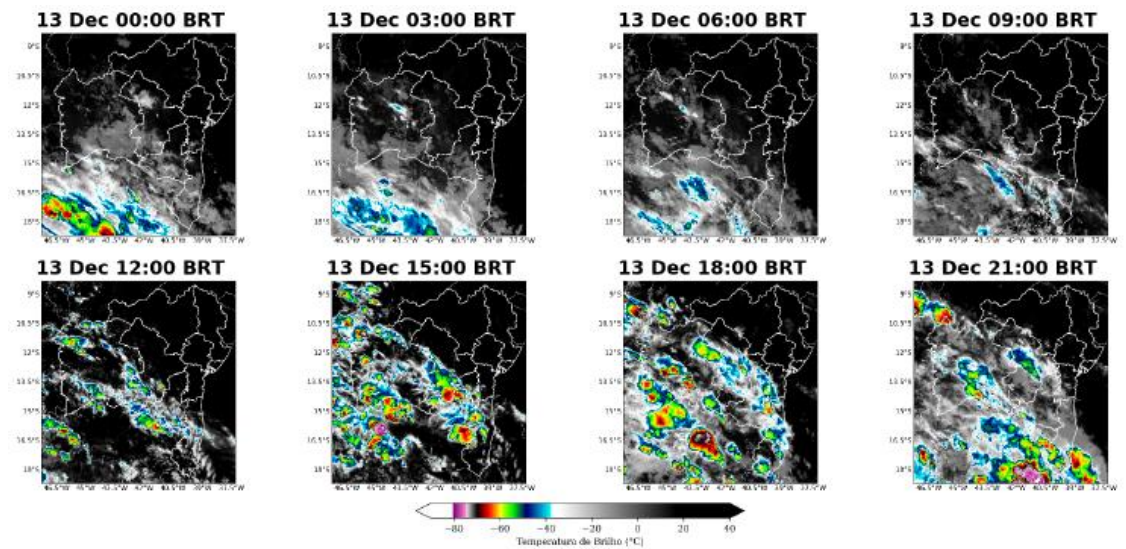

Figura 29 – Imagens realçadas do satélite GOES-16 das 00h00, 03h00, 06h00, 09h00, 12h00, 15h00, 18h00, e 21h00 do dia 12 de dezembro de 2022. Fonte: Climatempo

Figura 30 – Imagens realçadas do satélite GOES-16 das 00h00, 03h00, 06h00, 09h00, 12h00, 15h00, 18h00, e 21h00 do dia 13 de dezembro de 2022. Fonte: Climatempo