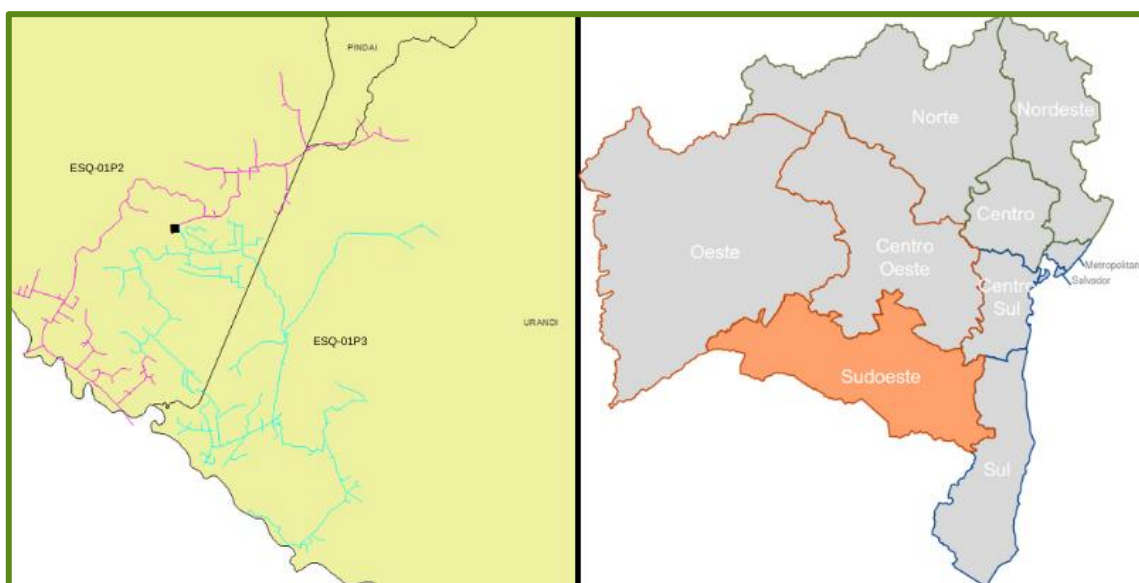

##### SUBESTAÇÕES

AGROVILA 10	FORMOSO	RIO DAS ÉGUAS
BARRA DO CHOÇA	MAIQUINIQUE	RIO DO MEIO
CASA VELHA	PARAMIRIM	RIO FORMOSO
ESTREITO IV	PONTO DO ASTÉRIO	RIO ITAGUARI

Alimentadores atingidos

Figura 2 - Alimentadores atingidos da subestação Agrovila 10 (AVD)

Figura 3 - Alimentadores atingidos da subestação Barra da Choça (BDC)

Figura 4 - Alimentadores atingidos da subestação Casa Velha (CSL)

Figura 5 - Alimentadores atingidos da subestação Estreito IV (ESQ)