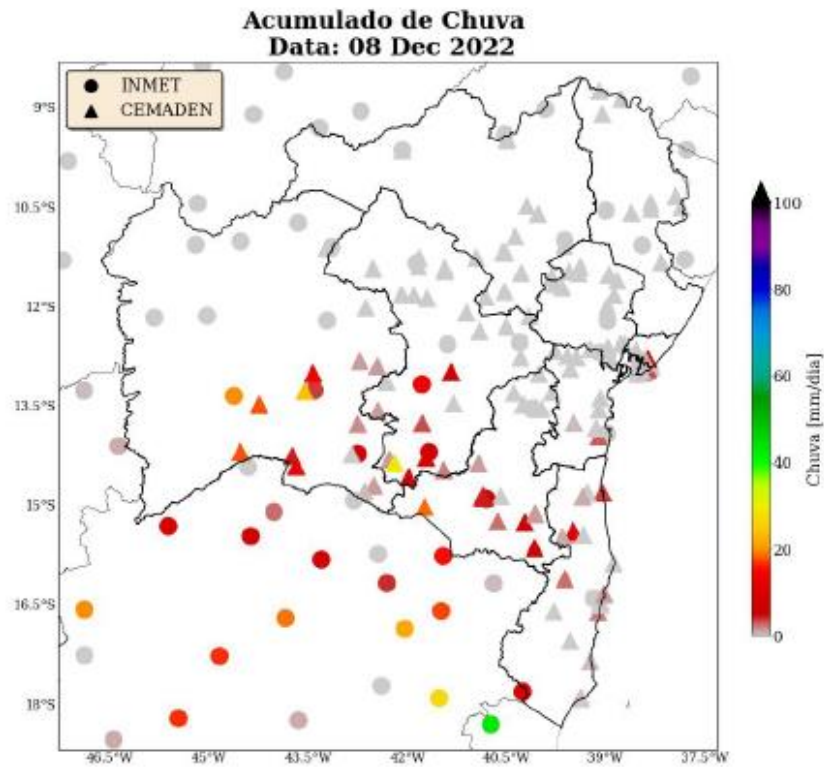

Figura 63 – Laudo Meteorológico emitido pela Climatempo.

Figura 10: Acumulado diário de precipitação sobre o estado de Bahia para o dia 08 de dezembro, baseado nas estações meteorológicas do INMET e CEMADEN

Sede Climatempo - Avenida Paulista, 302 - 5º andar | Sala 63 - Bela Vista - São Paulo/SP - CEP 01310-000 - Tel. (11) 3736-4591

Labs Climatempo - Av. Dr. Altino Bondesan - 300 - Sala 1308 - Parque Tecnológico - São José dos Campos/SP - CEP 12247-016 - Tel. (12) 9.9143-1232
www.climatempo.com.br
www.climatempoconsultoria.com.br
www.stormgeo.com
9 de 36