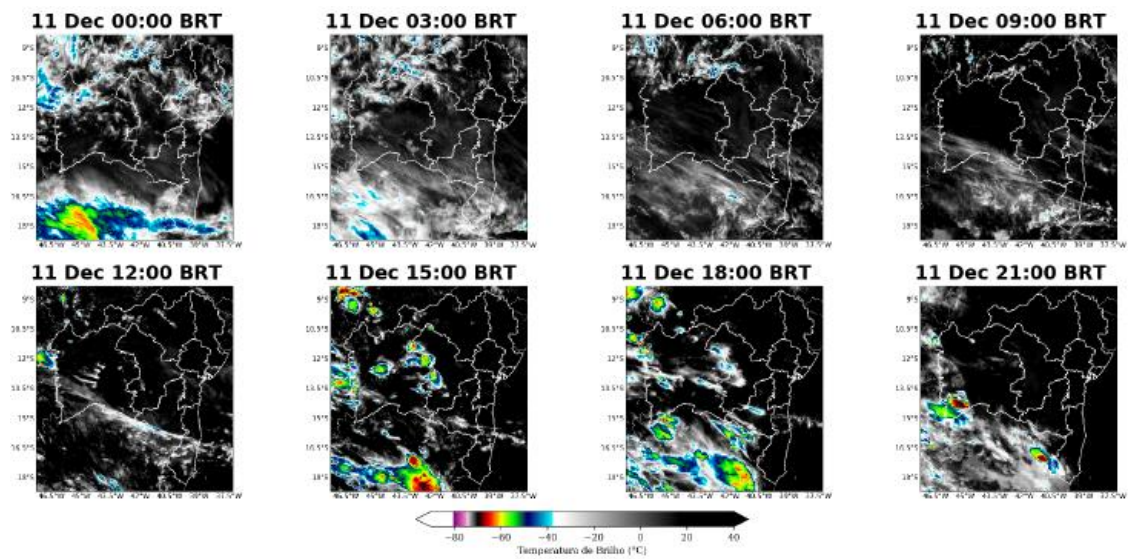

Figura 27 – Imagens realçadas do satélite GOES-16 das 00h00, 03h00, 06h00, 09h00, 12h00, 15h00, 18h00, e 21h00 do dia 10 de dezembro de 2022. Fonte: Climatempo

Figura 28 – Imagens realçadas do satélite GOES-16 das 00h00, 03h00, 06h00, 09h00, 12h00, 15h00, 18h00, e 21h00 do dia 11 de dezembro de 2022. Fonte: Climatempo