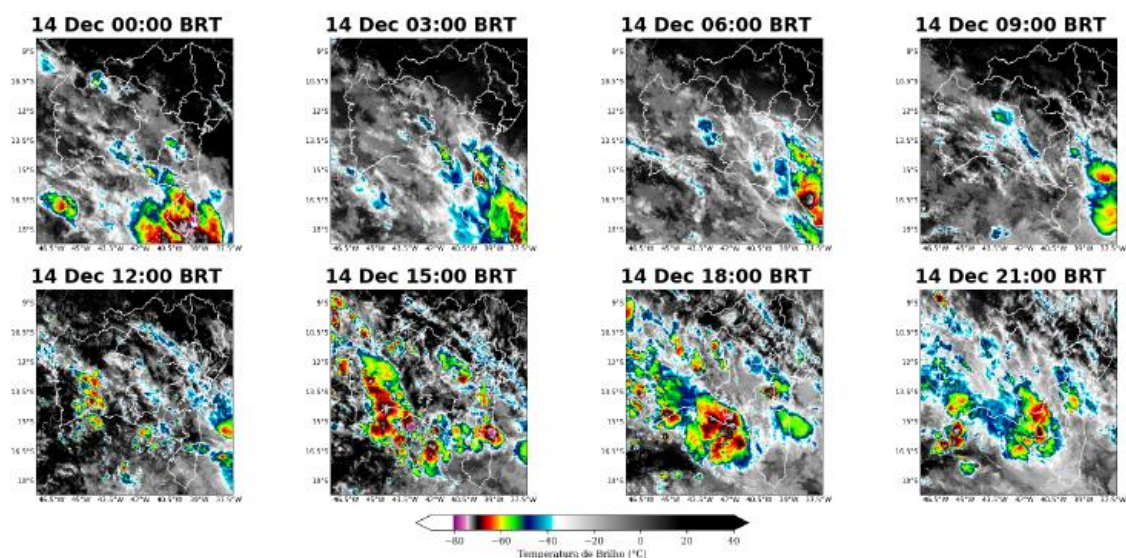

Figura 29 – Imagens realçadas do satélite GOES-16 das 00h00, 03h00, 06h00, 09h00, 12h00, 15h00, 18h00, e 21h00 do dia 12 de dezembro de 2022. Fonte: Climatempo

Figura 30 – Imagens realçadas do satélite GOES-16 das 00h00, 03h00, 06h00, 09h00, 12h00, 15h00, 18h00, e 21h00 do dia 13 de dezembro de 2022. Fonte: Climatempo