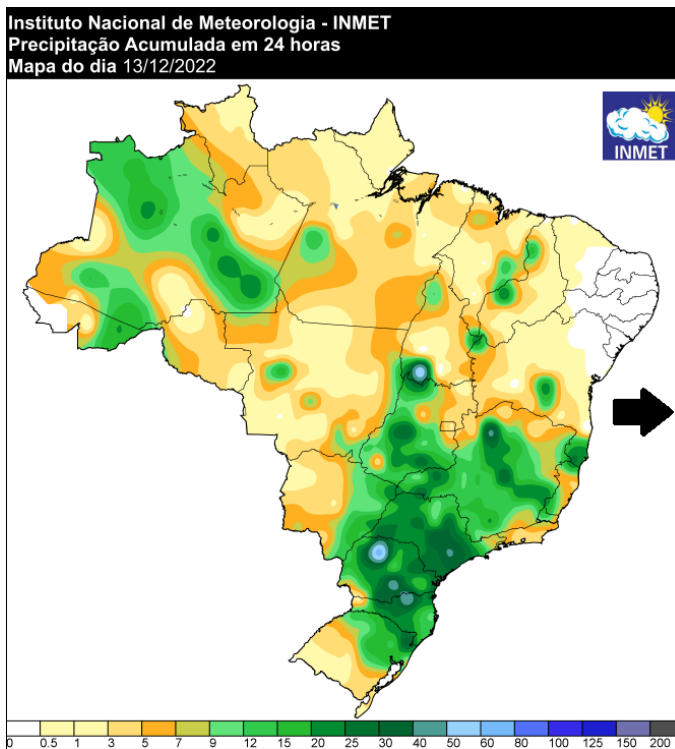

Figura 21 - Mapa de precipitação do dia 13/12/2022