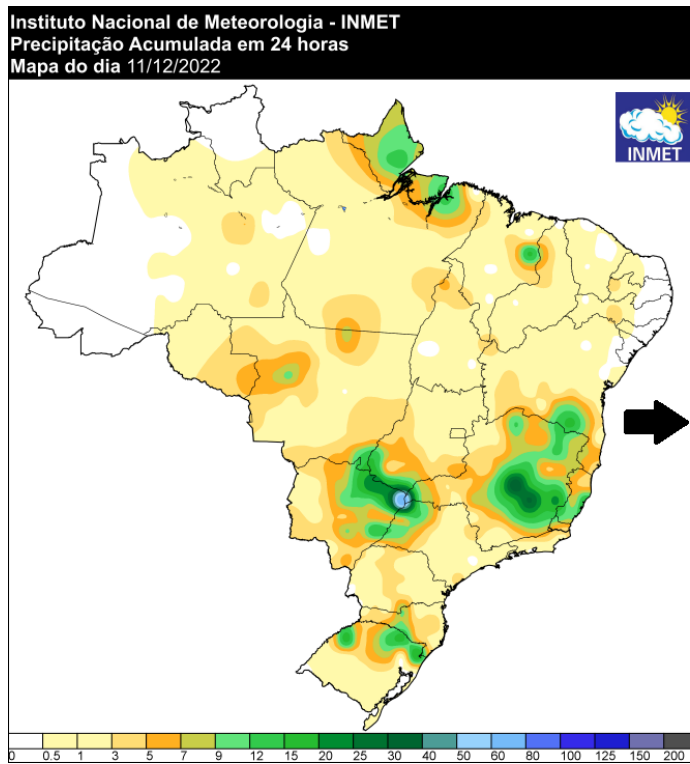

Figura 19 - Mapa de precipitação do dia 11/12/2022