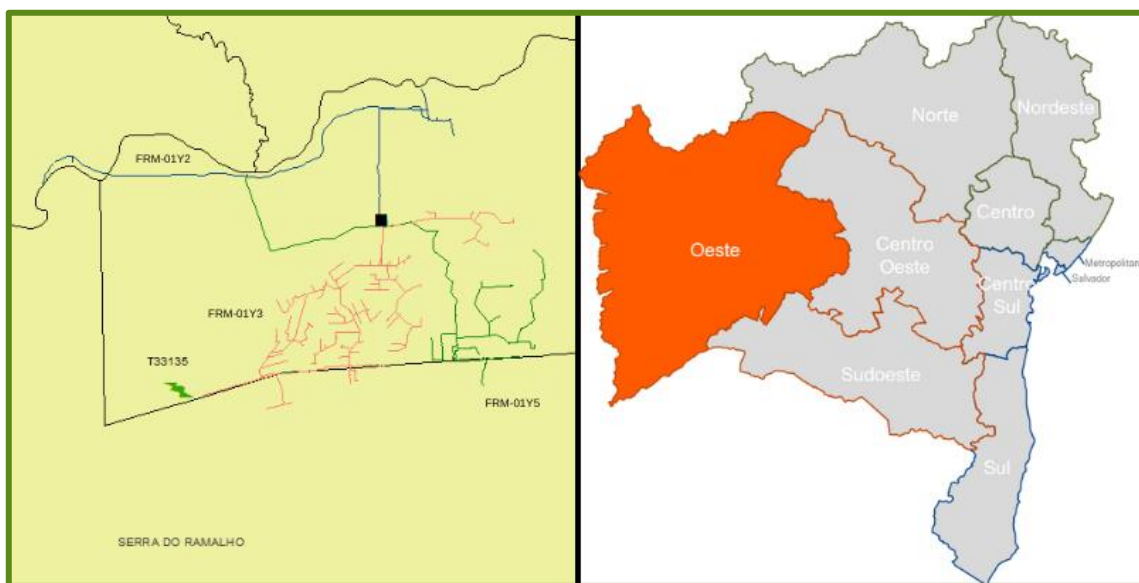

##### SUBESTAÇÕES

AGROVILA 10	FORMOSO	RIO DAS ÉGUAS
BARRA DO CHOÇA	MAIQUINIQUE	RIO DO MEIO
CASA VELHA	PARAMIRIM	RIO FORMOSO
ESTREITO IV	PONTO DO ASTÉRIO	RIO ITAGUARI

Alimentadores atingidos

Figura 2 - Alimentadores atingidos da subestação Agrovila 10 (AVD)

Figura 3 - Alimentadores atingidos da subestação Barra da Choça (BDC)

Figura 4 - Alimentadores atingidos da subestação Casa Velha (CSL)

Figura 5 - Alimentadores atingidos da subestação Estreito IV (ESQ)