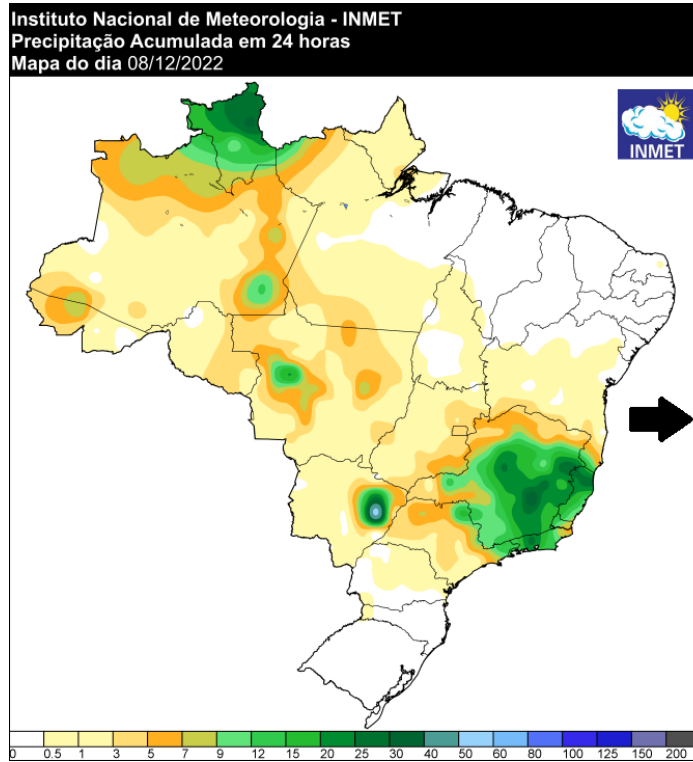

4.16.1 Mapas de precipitação

Figura 16 - Mapa de precipitação do dia 08/12/2022