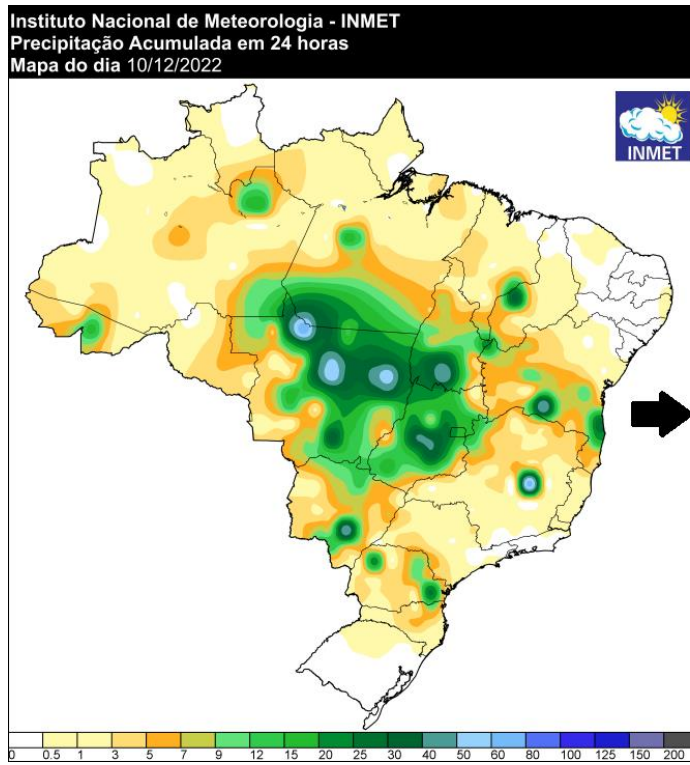

Figura 18 - Mapa de precipitação do dia 10/12/2022