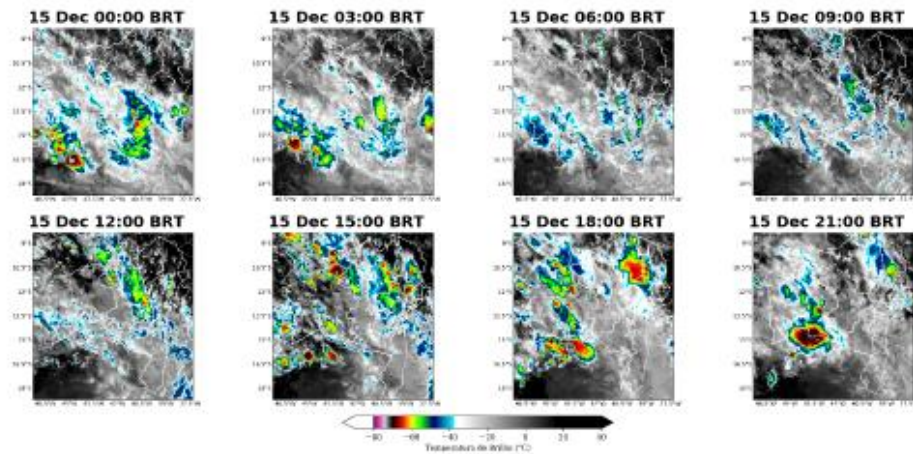

Figura 61 - Laudo Meteorológico emitido pela Climatempo.

Figura 8: Imagens realçadas do satélite GOES-16 das 00 BRT até 21 BRT (a cada 3 horas) para o dia 14 de dezembro.

Figura 9: Imagens realçadas do satélite GOES-16 das 00 BRT até 21 BRT (a cada 3 horas) para o dia 15 de dezembro.