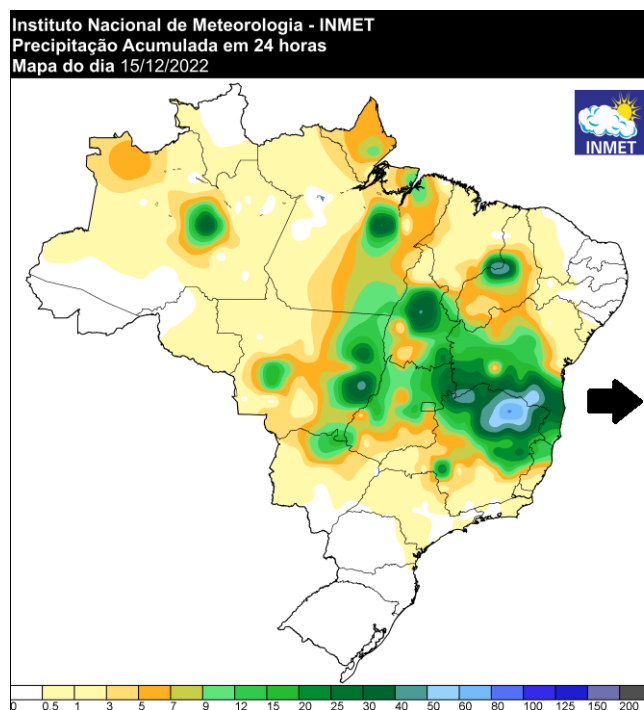

Figura 23 - Mapa de precipitação do dia 15/12/2022