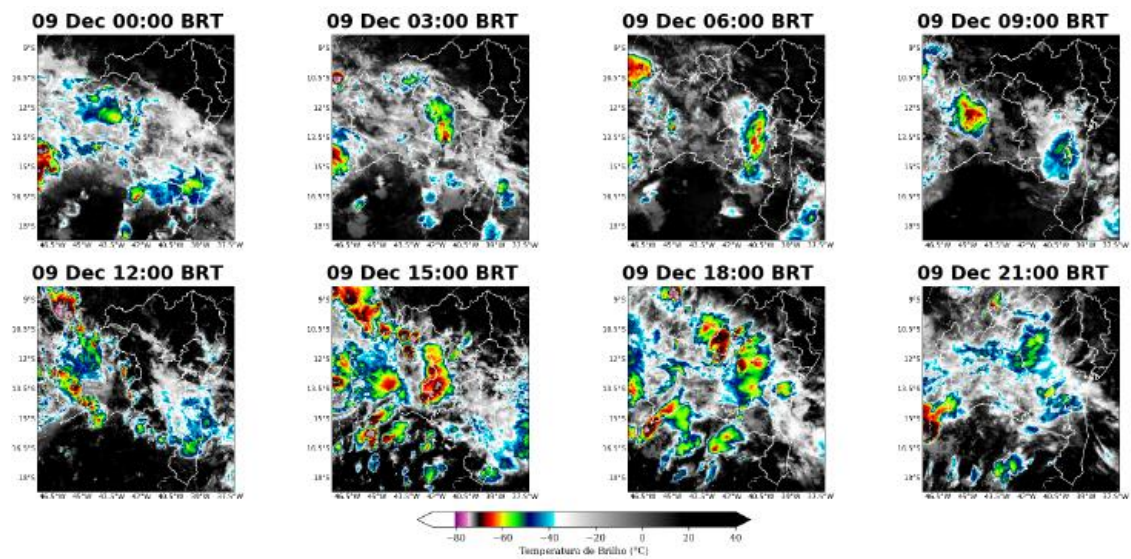

Figura 26 – Imagens realçadas do satélite GOES-16 das 00h00, 03h00, 06h00, 09h00, 12h00, 15h00, 18h00, e 21h00 do dia 09 de dezembro de 2022. Fonte: Climatempo