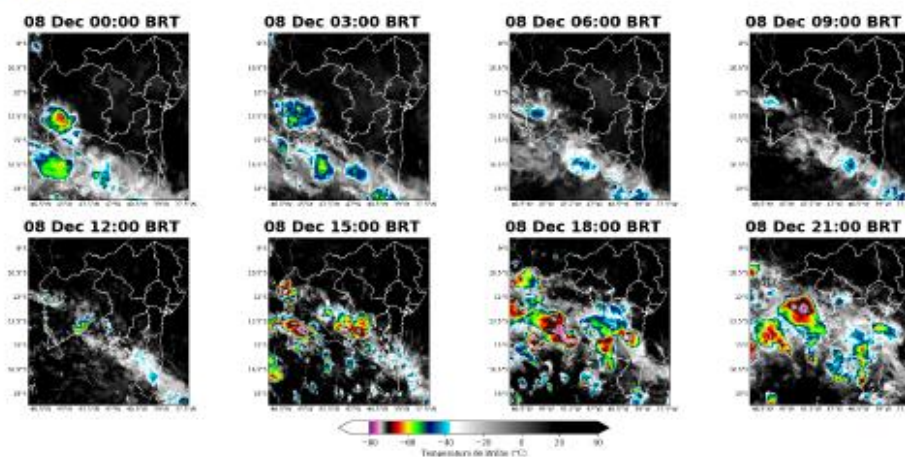

Figura 2: Imagens realçadas do satélite GOES-16 das 00 BRT até 21 BRT (a cada 3 horas) para o dia 08 de dezembro.