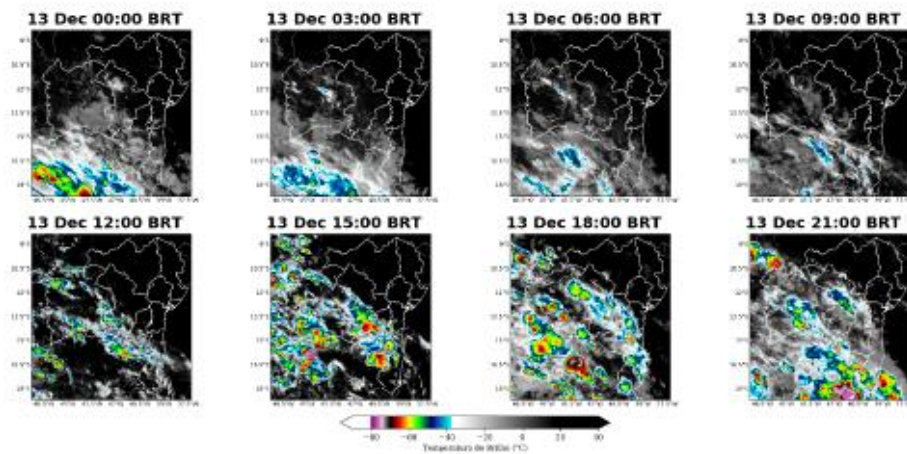

Figura 60 – Laudo Meteorológico emitido pela Climatempo.

Figura 6: Imagens realçadas do satélite GOES-16 das 00 BRT até 21 BRT (a cada 3 horas) para o dia 12 de dezembro.

Figura 7: Imagens realçadas do satélite GOES-16 das 00 BRT até 21 BRT (a cada 3 horas) para o dia 13 de dezembro.