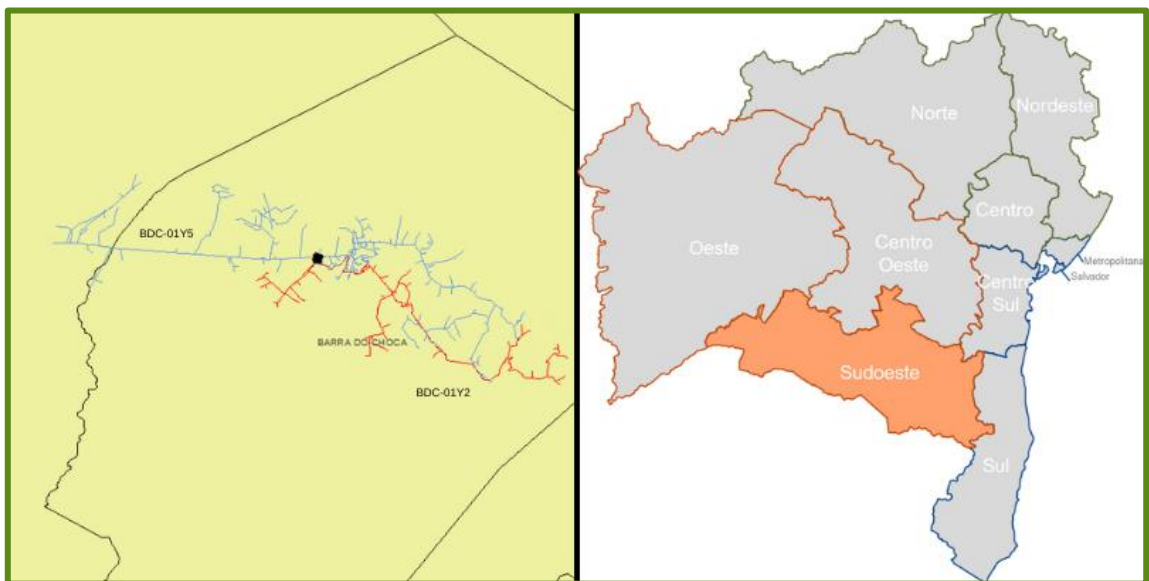

##### SUBESTAÇÕES

AGROVILA 10	FORMOSO	RIO DAS ÉGUAS
BARRA DO CHOÇA	MAIQUINIQUE	RIO DO MEIO
CASA VELHA	PARAMIRIM	RIO FORMOSO
ESTREITO IV	PONTO DO ASTÉRIO	RIO ITAGUARI

Alimentadores atingidos

Figura 2 - Alimentadores atingidos da subestação Agrovila 10 (AVD)