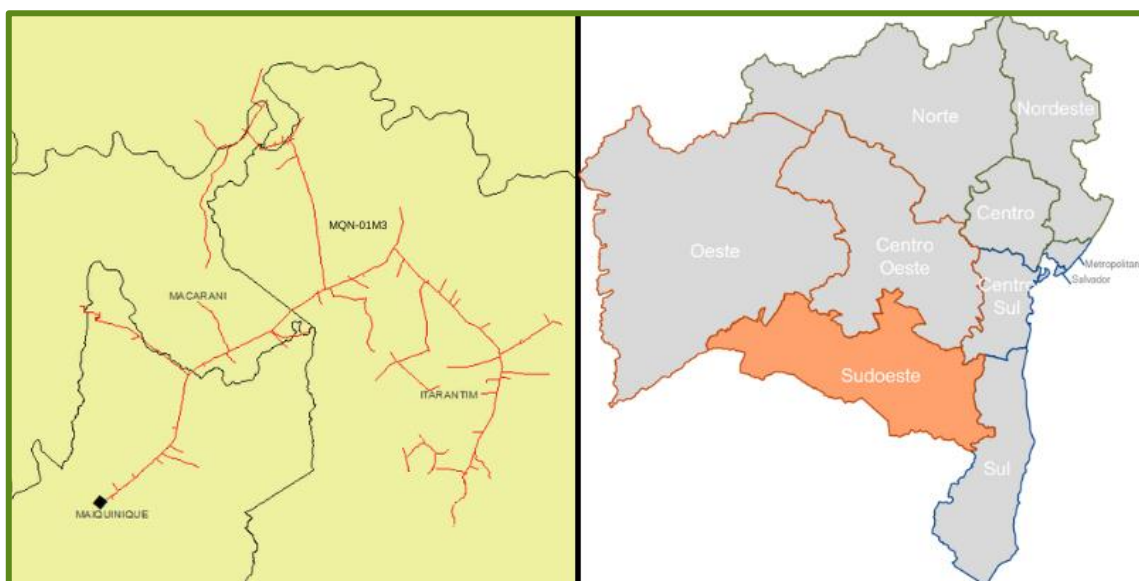

##### SUBESTAÇÕES

AGROVILA 10	FORMOSO	RIO DAS ÉGUAS
BARRA DO CHOÇA	MAIQUINIQUE	RIO DO MEIO
CASA VELHA	PARAMIRIM	RIO FORMOSO
ESTREITO IV	PONTO DO ASTÉRIO	RIO ITAGUARI

Alimentadores atingidos

Figura 2 - Alimentadores atingidos da subestação Agrovila 10 (AVD)

Figura 3 - Alimentadores atingidos da subestação Barra da Choça (BDC)

Figura 4 - Alimentadores atingidos da subestação Casa Velha (CSL)

Figura 5 - Alimentadores atingidos da subestação Estreito IV (ESQ)

Figura 6 - Alimentadores atingidos da subestação Formoso (FRM)

Figura 7 - Alimentadores atingidos da subestação Maiquinique (MQN)

Figura 8 - Alimentadores atingidos da subestação Ponto do Asterio (PAS)

Figura 9 - Alimentadores atingidos da subestação Paramirim (PRM)