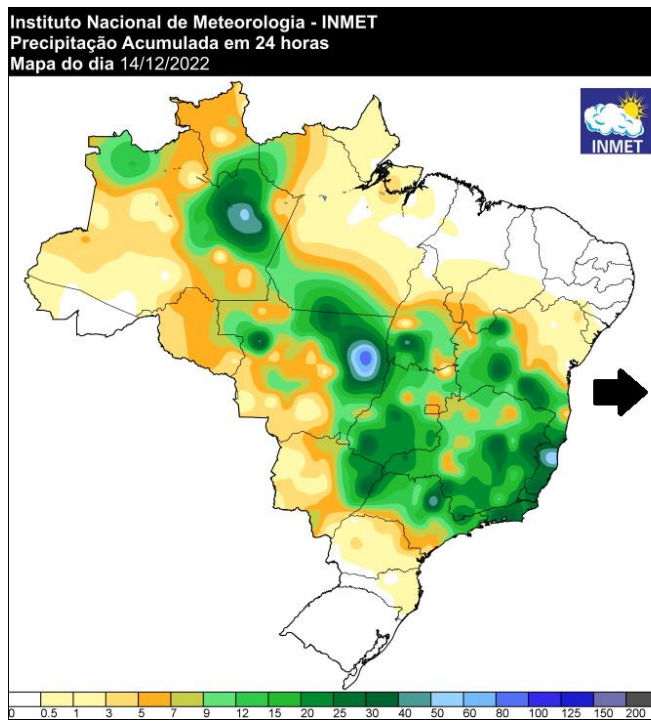

Figura 22 - Mapa de precipitação do dia 14/12/2022