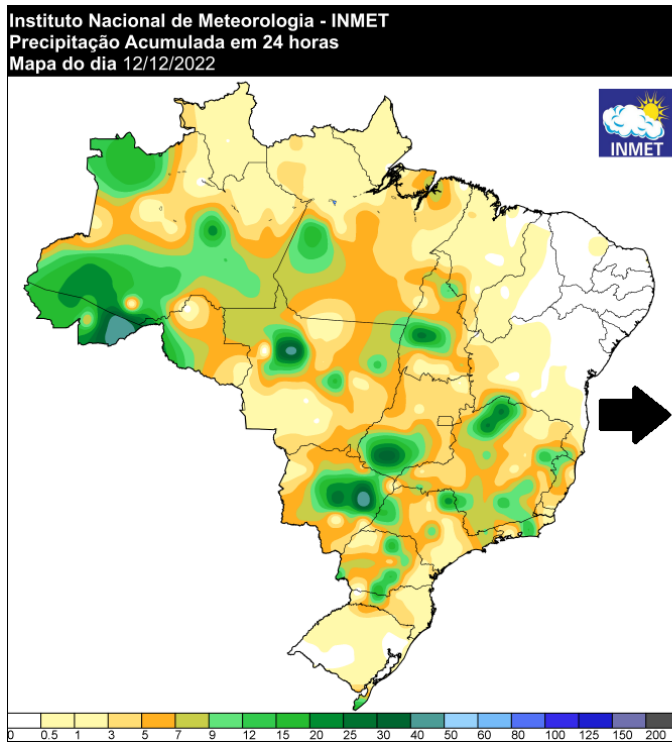

Figura 20 - Mapa de precipitação do dia 12/12/2022