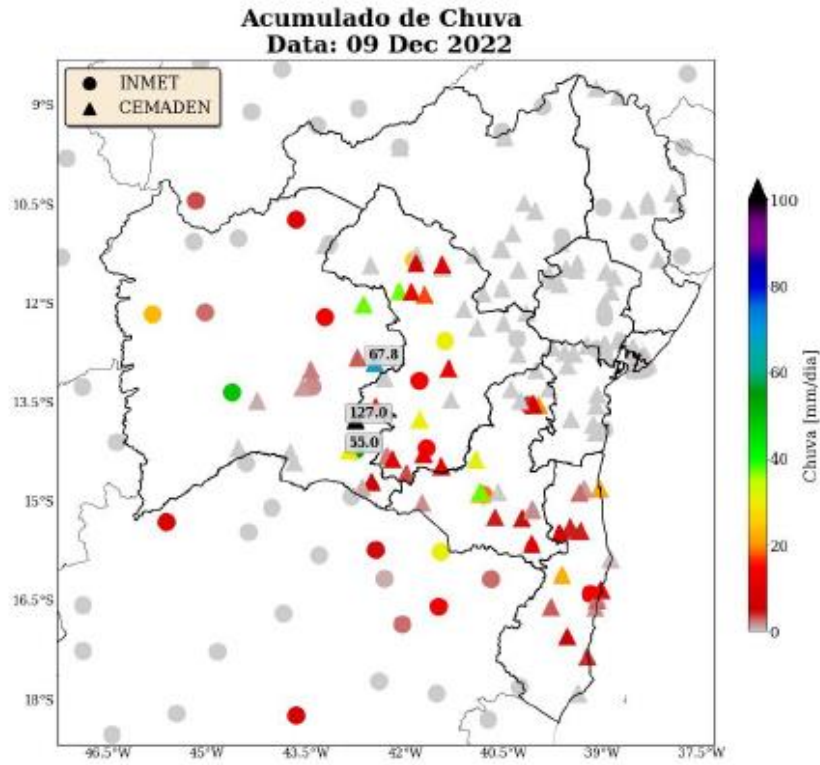

Figura 11: Acumulado diário de precipitação sobre o estado de Bahia para o dia 09 de dezembro, baseado nas estações meteorológicas do INMET e CEMADEN

Sede Climatempo - Avenida Paulista, 302 - 5º andar | Sala 63 - Bela Vista - São Paulo/SP - CEP 01310-000 - Tel. (11) 3736-4591

Labs Climatempo - Av. Dr. Altino Bondesan - 300 - Sala 1308 - Parque Tecnológico - São José dos Campos/SP - CEP 12247-016 - Tel. (12) 9.9143-1232
www.climatempo.com.br
www.climatempoconsultoria.com.br
www.stormgeo.com
10 de 36