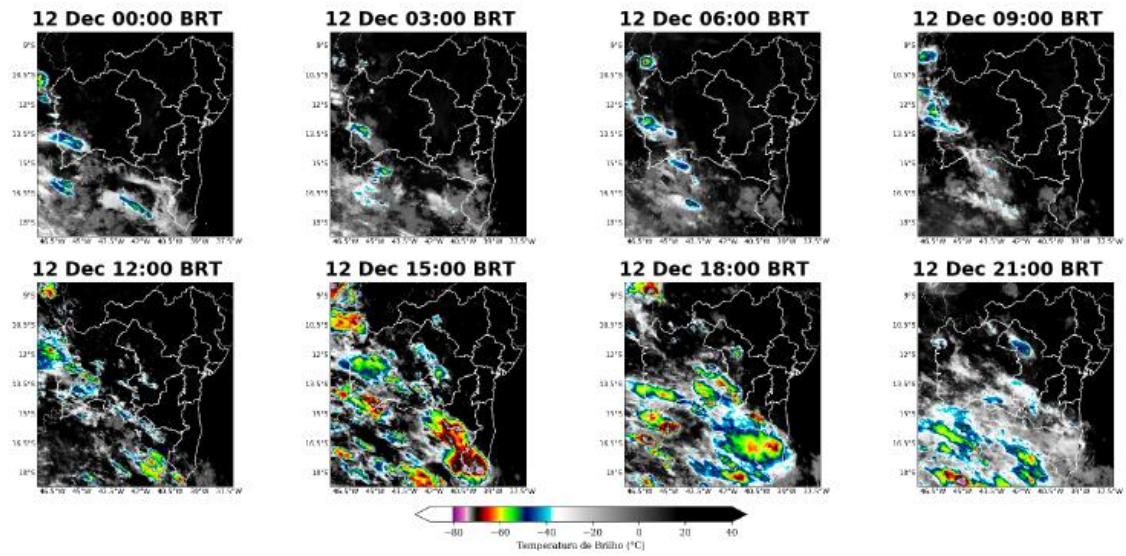

Figura 27 – Imagens realçadas do satélite GOES-16 das 00h00, 03h00, 06h00, 09h00, 12h00, 15h00, 18h00, e 21h00 do dia 10 de dezembro de 2022. Fonte: Climatempo

Figura 28 – Imagens realçadas do satélite GOES-16 das 00h00, 03h00, 06h00, 09h00, 12h00, 15h00, 18h00, e 21h00 do dia 11 de dezembro de 2022. Fonte: Climatempo