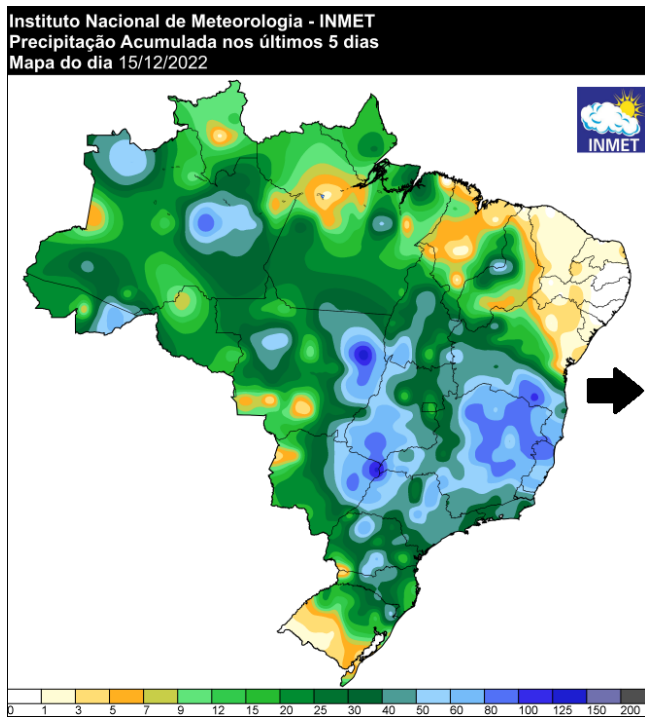

Figura 20 - Mapa de precipitação do dia 12/12/2022

Figura 21 - Mapa de precipitação do dia 13/12/2022

Figura 22 - Mapa de precipitação do dia 14/12/2022

Figura 23 - Mapa de precipitação do dia 15/12/2022

Figura 24 – Mapa de precipitação do dia 15/12/2022 acumulada dos últimos 5 dias

- | Fonte: <https://tempo.inmet.gov.br/>
- | Acessado em: 07/03/2023.

A seguir são apresentadas as imagens realçadas do satélite GOES-16 para o período de 08 a 15 de dezembro. Os tons em amarelo, vermelho e rosa indicam a presença de nuvens de grande desenvolvimento vertical, geralmente associadas à ocorrência de tempo severo. Na madrugada do dia 08 de dezembro é possível verificar a presença de nuvens de grande desenvolvimento vertical espalhadas pelo Oeste e Sul do estado da Bahia, associadas a ocorrência de chuva moderada a forte. Durante a tarde e noite, a nebulosidade associada a tempo severo se espalha pelas áreas centrais do estado. Durante os dias 09 de dezembro e 10 de dezembro nota-se a presença de nuvens profundas associadas a tempestades sobre todo o estado. Na madrugada do dia 11 de dezembro o predomínio é de nebulosidade rasa, associada à chuva fraca. No início da manhã a nebulosidade dissipa e a chuva cessa em todo estado. Na tarde do dia 11 de dezembro, a nebulosidade convectiva volta a aumentar, tendo potencial para provocar chuva moderada a forte. Na madrugada do dia 12 de dezembro notase a presença de nebulosidade associada à chuva forte no Oeste e no Sul do estado. A partir do meio da tarde, a nebulosidade associada a tempo severo se espalha por todo o estado. No dia 13 de dezembro nota-se a presença de nuvens associadas a chuva desde o período da madrugada, aumentando de profundidade a partir da tarde. Nos dias 14 de dezembro e 15 de dezembro há presença de nebulosidade associada a tempo severo sobre todo o estado desde a madrugada até o período da noite.