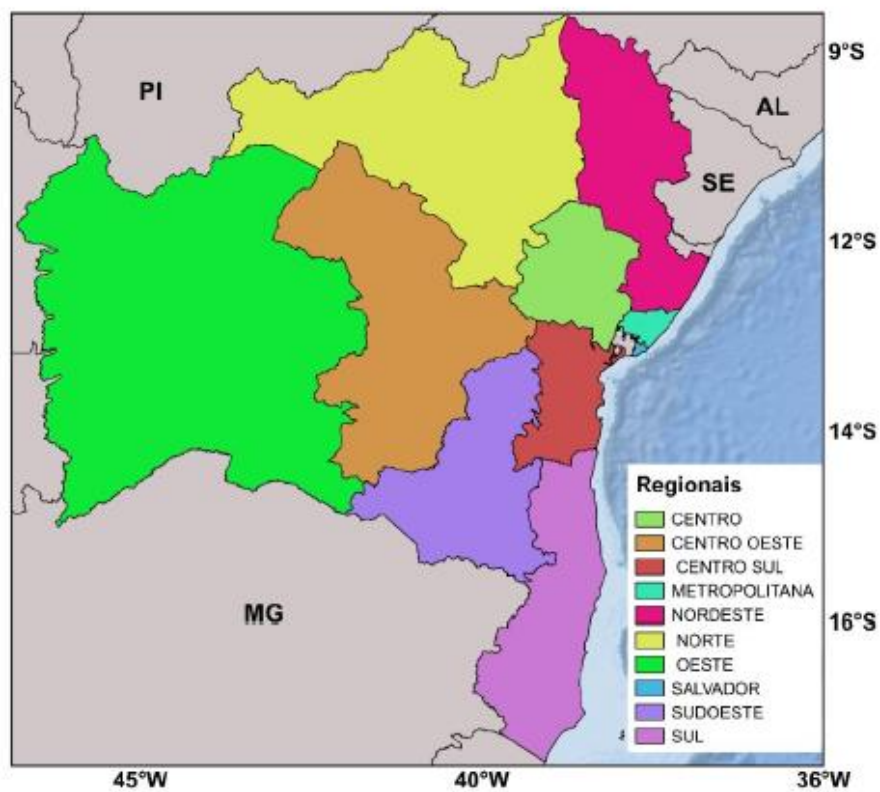

1 Análise de Evento Meteorológico

1.1 Região de Estudo

Na figura a seguir é apresentada a área de concessão da COELBA, dividida em regionais, a serem analisadas neste relatório.

Figura 1: Regionais do estado do Bahia atendidas pela COELBA.

Sede Climatempo - Avenida Paulista, 302 - 5º andar | Sala 63 - Bela Vista - São Paulo/SP - CEP 01310-000 - Tel. (11) 3736-4591

Labs Climatempo - Av. Dr. Albino Bon desan - 300 - Sala 1308 - Parque Tecnológico - São José dos Campos/SP - CEP 12247-016 - Tel. (12) 9.9143-1232
www.climatempo.com.br
www.climatempocoonsultoria.com.br
www.stormgeo.com
2 de 36

Figura 57 – Laudo Meteorológico emitido pela Climatempo.