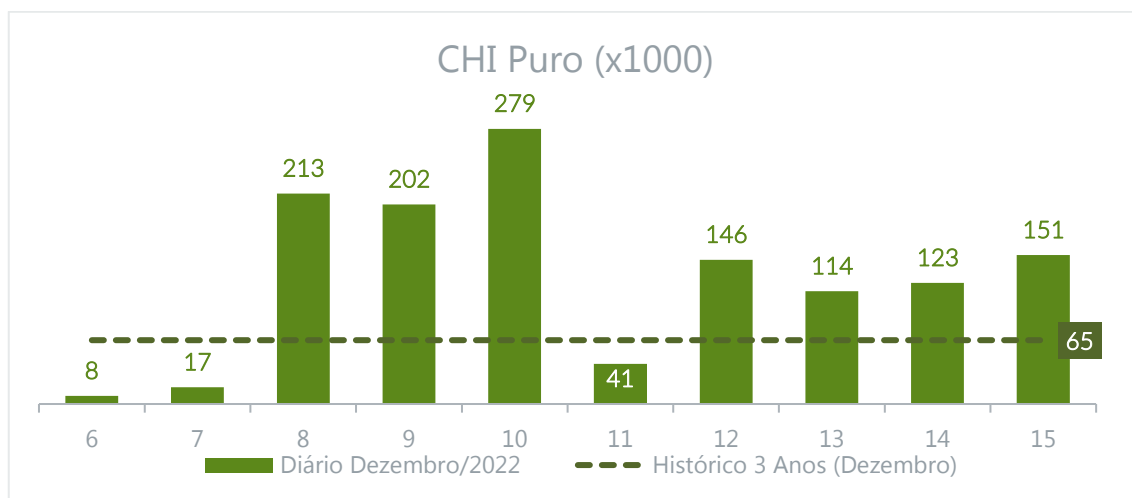

Gráfico 1. O gráfico mostra o CHI diário anterior ao evento climatológico atípico e os dias cuja Bahia foi afetada pela situação, evidenciando a atipicidade na rede da distribuidora. No item 4.16 do presente relatório são apresentadas diversas evidências deste evento, incluindo matérias jornalísticas e dados pluviométricos.

Gráfico 1 – CHI diário