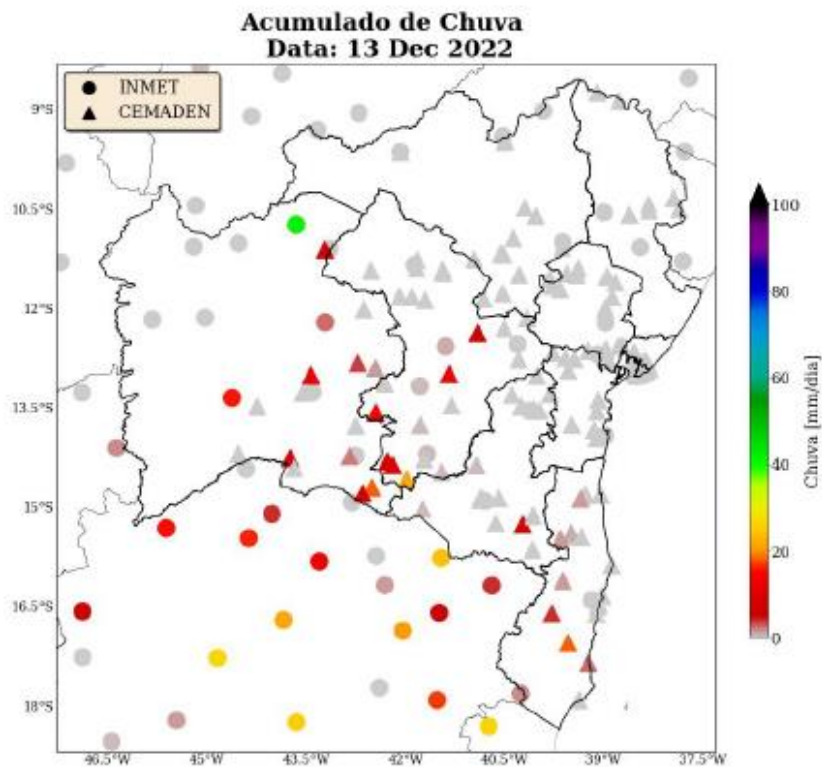

Figura 15: Acumulado diário de precipitação sobre o estado de Bahia para o dia 13 de dezembro, baseado nas estações meteorológicas do INMET e CEMADEN

Sede Climatempo – Avenida Paulista, 302 – 5ª andar | Sala 63 – Bela Vista – São Paulo/SP – CEP 01310-000 – Tel. (11) 3736-4591

Labs Climatempo - Av. Dr. Altino Bondesan - 500 - Sala 1308 - Parque Tecnológico - São José dos Campos/SP - CEP 12247-016 - Tel. (12) 9.9143-1232
www.climatempo.com.br
www.climatempococonsultoria.com.br
www.stormgeo.com
14 de 36