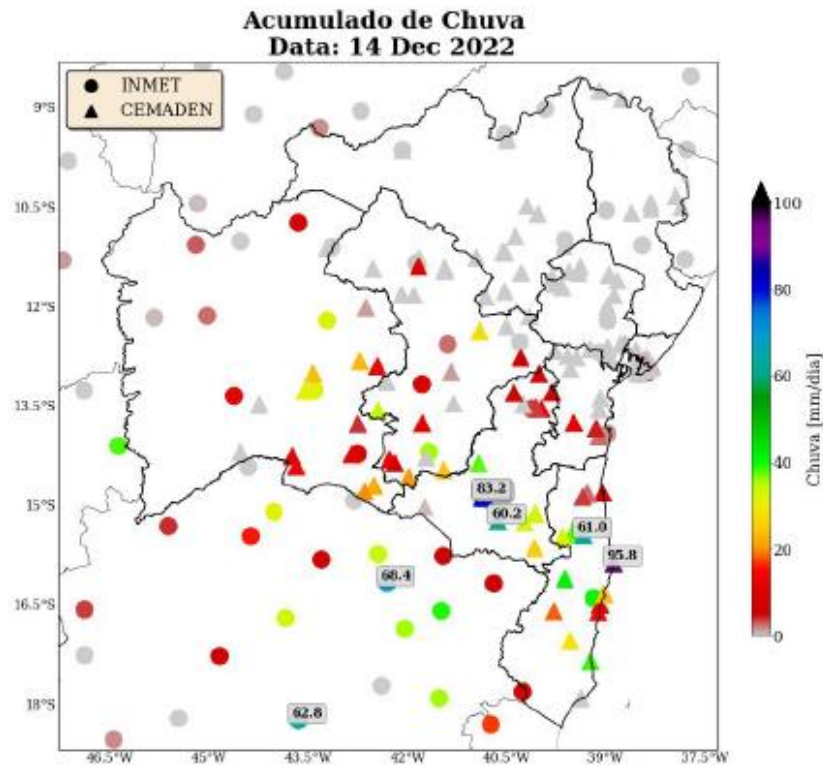

Figura 69 – Laudo Meteorológico emitido pela Climatempo.

Figura 16: Acumulado diário de precipitação sobre o estado de Bahia para o dia 14 de dezembro, baseado nas estações meteorológicas do INMET e CEMADEN

Sede Climatepo - Avenida Paulista, 302 - 5º andar | Sala 63 - Bela Vista - São Paulo/SP - CEP 01380-000 - Tel. (11) 3736-4591

Labs Climatepo - Av. Dr. Altino Bondesan - 300 - Sala 1308 - Parque Tecnológico - São José dos Campos/SP - CEP 12247-016 - Tel. (12) 9.9143-1232
www.climatepo.com.br   www.climatepocoonsultoria.com.br   www.stormgeo.com   15 de 36