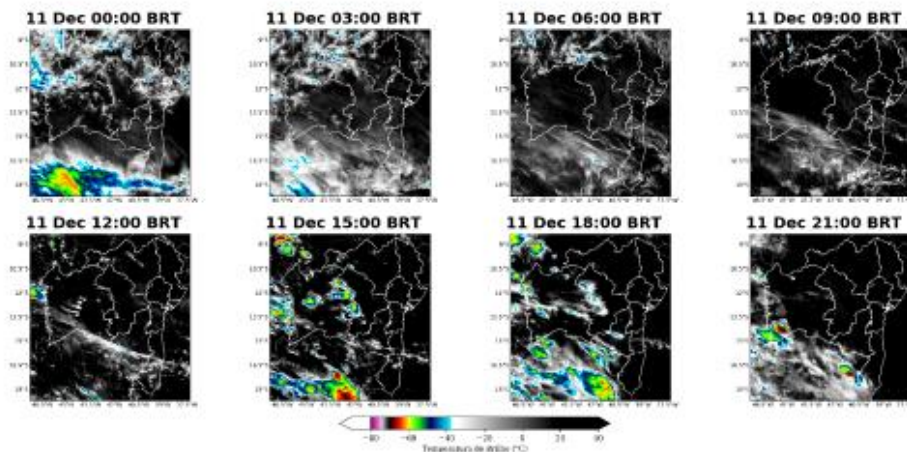

Figura 59 - Laudo Meteorológico emitido pela Climatempo.

Figura 4: Imagens realizadas do satélite GOES-16 das 00 BRT até 21 BRT (a cada 3 horas) para o dia 10 de dezembro.

Figura 5: Imagens realizadas do satélite GOES-16 das 00 BRT até 21 BRT (a cada 3 horas) para o dia 11 de dezembro.