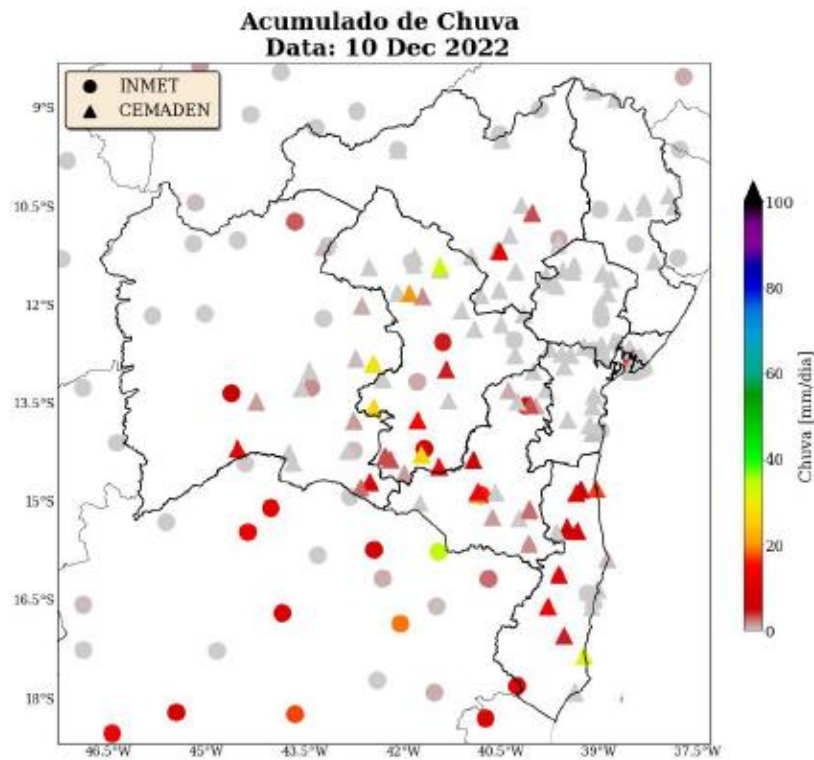

Figura 65 - Laudo Meteorológico emitido pela Climatempo.

Figura 12: Acumulado diário de precipitação sobre o estado de Bahia para o dia 10 de dezembro, baseado nas estações meteorológicas do INMET e CEMADEN

Sede Climatepo - Avenida Paulista, 302 - 5º andar | Sala 63 - Bela Vista - São Paulo/SP - CEP 01300-000 - Tel. (11) 3736-4891

Labs Climatepo - Av. Dr. Altino Bonadesan - 300 - Sala 1308 - Parque Tecnológico - São José dos Campos/SP - CEP 12247-016 - Tel. (12) 9.9143-1232
www.climatepo.com.br   www.climatepoconsultoria.com.br   www.stormgeo.com   11 de 36