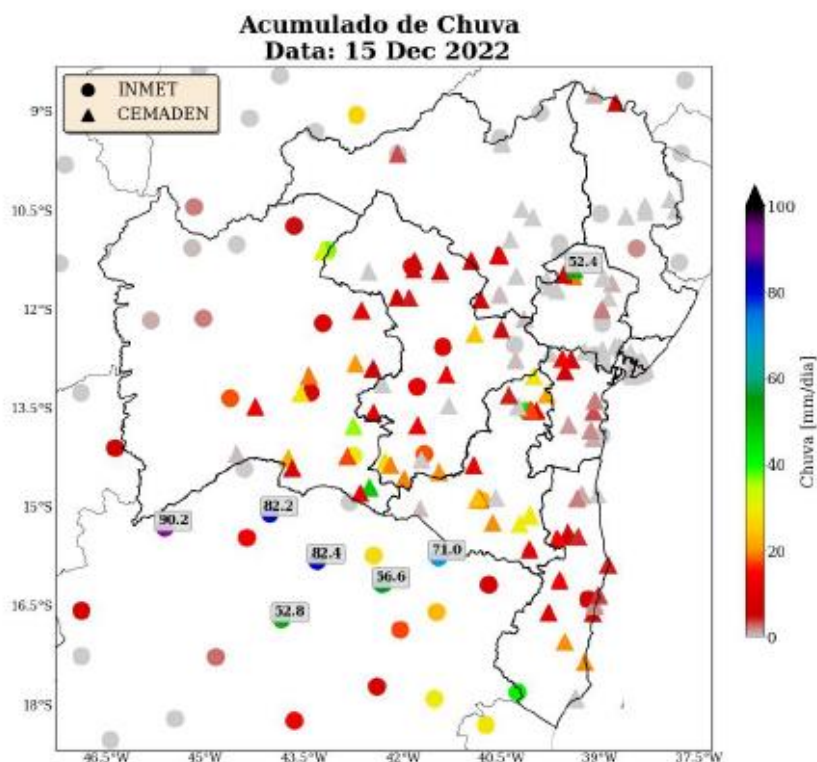

Figura 70 - Laudo Meteorológico emitido pela Climatepo.

Figura 17: Acumulado diário de precipitação sobre o estado de Bahia para o dia 15 de dezembro, baseado nas estações meteorológicas do INMET e CEMADEN

Para os dados de descargas atmosféricas, utiliza-se a base de dados da rede Earth Networks, sendo esta uma rede global que apresenta melhoria ano após ano em sua detecção de qualquer tipo de raios, seja nuvem-solo, nuvem-nuvem e solo-nuvem. Para o propósito deste trabalho, utiliza-se apenas os raios nuvem-solo em suas quantidades totais diárias, os quais apresentam o maior impacto à infraestrutura e vida humana. Dessa maneira, de agora em diante sempre que mencionado a palavra raios, será referido à nuvem-solo.

No dia 08 de dezembro houve registro de raios sobre as regionais Oeste, Centro-Oeste, Sudoeste, Sul e Centro-Sul. Nos dias 09 de dezembro e 10 de dezembro houve registro de raios sobre as regionais Oeste, Sudoeste, Norte, Sul e Centro-Sul.

Nos dias 11 de dezembro a 13 de dezembro houve registro de raios sobre as regionais Oeste, Centro-

Sede Climatempo - Avenida Paulista, 302 - 5º andar | Sala 63 - Bela Vista - São Paulo/SP - CEP 01310-000 - Tel. (11) 3736-4891

Labs Climatempo - Av. Dr. Albino Bonadesan - 500 - Sala 1308 - Parque Tecnológico - São José dos Campos/SP - CEP 12247-016 - Tel. (12) 9.9143-1232
www.climatempo.com.br   www.climatempoconsultraria.com.br   www.stormgeo.com   16 de 36

Figura 71 - Laudo Meteorológico emitido pela Climatempo.