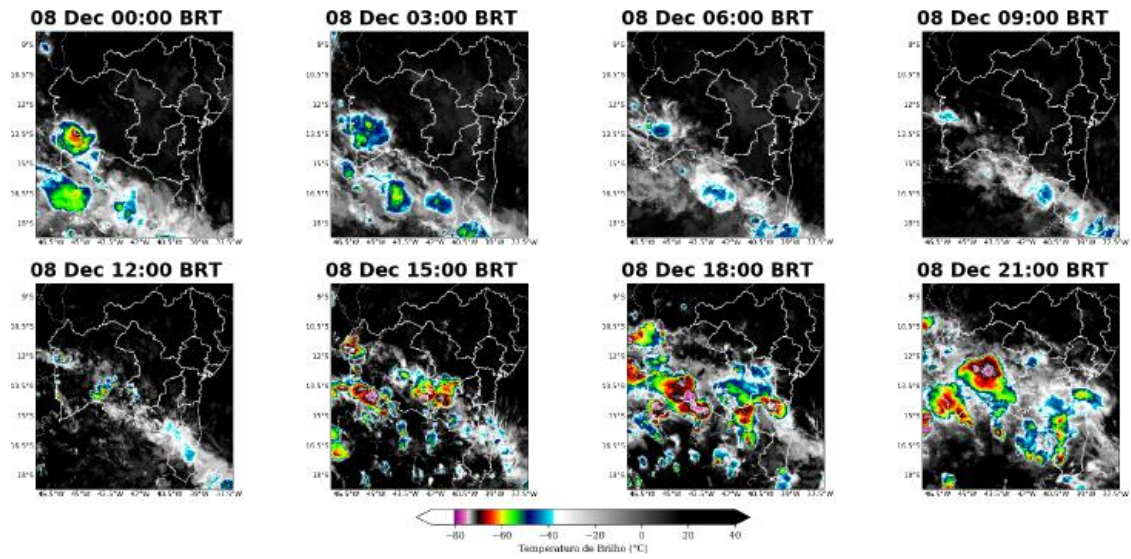

Figura 24 – Mapa de precipitação do dia 15/12/2022 acumulada dos últimos 5 dias

- | Fonte: <https://tempo.inmet.gov.br/>
- | Acessado em: 07/03/2023.

A seguir são apresentadas as imagens realçadas do satélite GOES-16 para o período de 08 a 15 de dezembro. Os tons em amarelo, vermelho e rosa indicam a presença de nuvens de grande desenvolvimento vertical, geralmente associadas à ocorrência de tempo severo. Na madrugada do dia 08 de dezembro é possível verificar a presença de nuvens de grande desenvolvimento vertical espalhadas pelo Oeste e Sul do estado da Bahia, associadas a ocorrência de chuva moderada a forte. Durante a tarde e noite, a nebulosidade associada a tempo severo se espalha pelas áreas centrais do estado. Durante os dias 09 de dezembro e 10 de dezembro nota-se a presença de nuvens profundas associadas a tempestades sobre todo o estado. Na madrugada do dia 11 de dezembro o predomínio é de nebulosidade rasa, associada à chuva fraca. No início da manhã a nebulosidade dissipa e a chuva cessa em todo estado. Na tarde do dia 11 de dezembro, a nebulosidade convectiva volta a aumentar, tendo potencial para provocar chuva moderada a forte. Na madrugada do dia 12 de dezembro notase a presença de nebulosidade associada à chuva forte no Oeste e no Sul do estado. A partir do meio da tarde, a nebulosidade associada a tempo severo se espalha por todo o estado. No dia 13 de dezembro nota-se a presença de nuvens associadas a chuva desde o período da madrugada, aumentando de profundidade a partir da tarde. Nos dias 14 de dezembro e 15 de dezembro há presença de nebulosidade associada a tempo severo sobre todo o estado desde a madrugada até o período da noite.