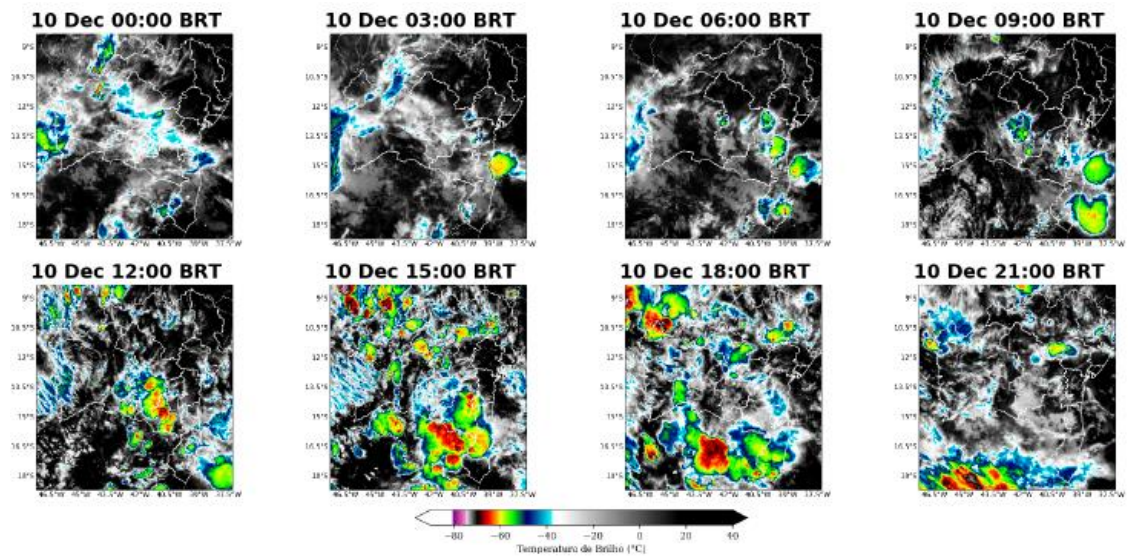

Figura 27 – Imagens realçadas do satélite GOES-16 das 00h00, 03h00, 06h00, 09h00, 12h00, 15h00, 18h00, e 21h00 do dia 10 de dezembro de 2022. Fonte: Climatempo