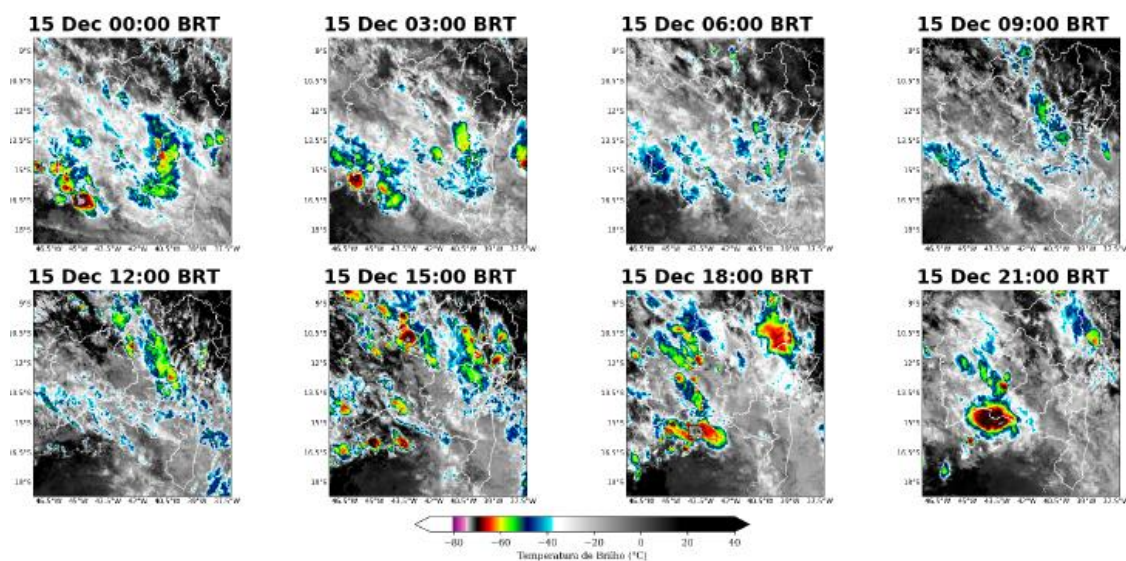

Figura 31 – Imagens realçadas do satélite GOES-16 das 00h00, 03h00, 06h00, 09h00, 12h00, 15h00, 18h00, e 21h00 do dia 14 de dezembro de 2022. Fonte: Climatempo

Figura 32 – Imagens realçadas do satélite GOES-16 das 00h00, 03h00, 06h00, 09h00, 12h00, 15h00, 18h00, e 21h00 do dia 15 de dezembro de 2022. Fonte: Climatempo