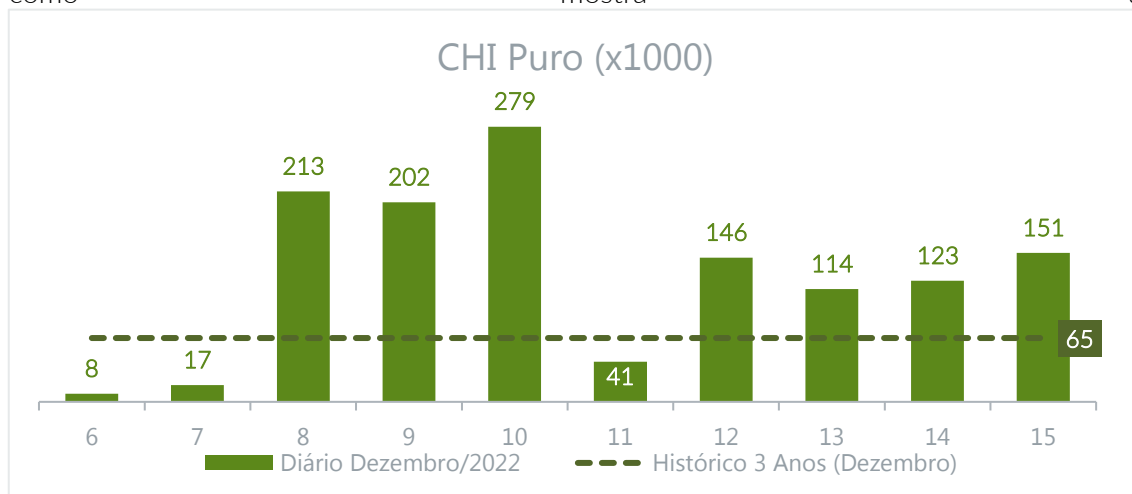

Análises do Climatedo identificaram a ocorrência de dois eventos interligados no período de 08 a 15 de dezembro. O primeiro ocorreu com o avanço de uma frente fria ao longo da costa do Nordeste brasileiro que provocou a formação de tempestades sobre o estado da Bahia. Esse sistema foi responsável por chuvas intensas, raios e rajadas de ventos que causaram sérios impactos no estado no período de 08 a 11 de dezembro. O segundo ocorreu por conta da formação de uma zona de convergência sobre o estado. Esse fenômeno provocou a formação de tempestades que desencadearam chuvas intensas, raios e vendaval no período de 11 a 15 de dezembro. Durante o período foram registrados ventos de, em média, 62 km/h sobre o estado, que indicam Grau 8, ou seja, Ventania, de acordo com a Escala Beaufort de Ventos. Ventos com esta intensidade estão associados a efeitos como movimentação de grandes árvores e a quebra de galhos de árvores, tendo potencial para causar grandes transtornos. Tal situação causou, inclusive, decreto de situação de emergência em 12 cidades da Bahia.

Conforme definição que consta na regulamentação vigente, o disposto acima é configurado como um caso de ISE (Interrupção em Situação de Emergência) em razão de ser decorrente de evento cuja soma do CHI das interrupções ocorridas no sistema de distribuição é superior 618.241 (limite da Neoenergia Coelba calculado conforme disposições vigentes), como

Gráfico 1. O gráfico mostra o CHI diário anterior ao evento climatológico atípico e os dias cuja Bahia foi afetada pela situação, evidenciando a atipicidade na rede da distribuidora. No item 4.16 do presente relatório são apresentadas diversas evidências deste evento, incluindo matérias jornalísticas e dados pluviométricos.