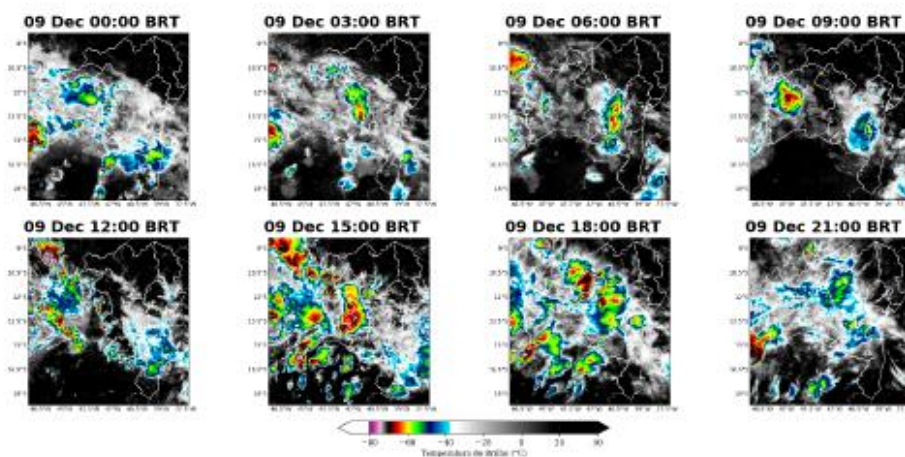

Figura 58 – Laudo Meteorológico emitido pela Climatedpo.

Figura 2: Imagens realçadas do satélite GOES-16 das 00 BRT até 21 BRT (a cada 3 horas) para o dia 08 de dezembro.

Figura 3: Imagens realçadas do satélite GOES-16 das 00 BRT até 21 BRT (a cada 3 horas) para o dia 09 de dezembro.