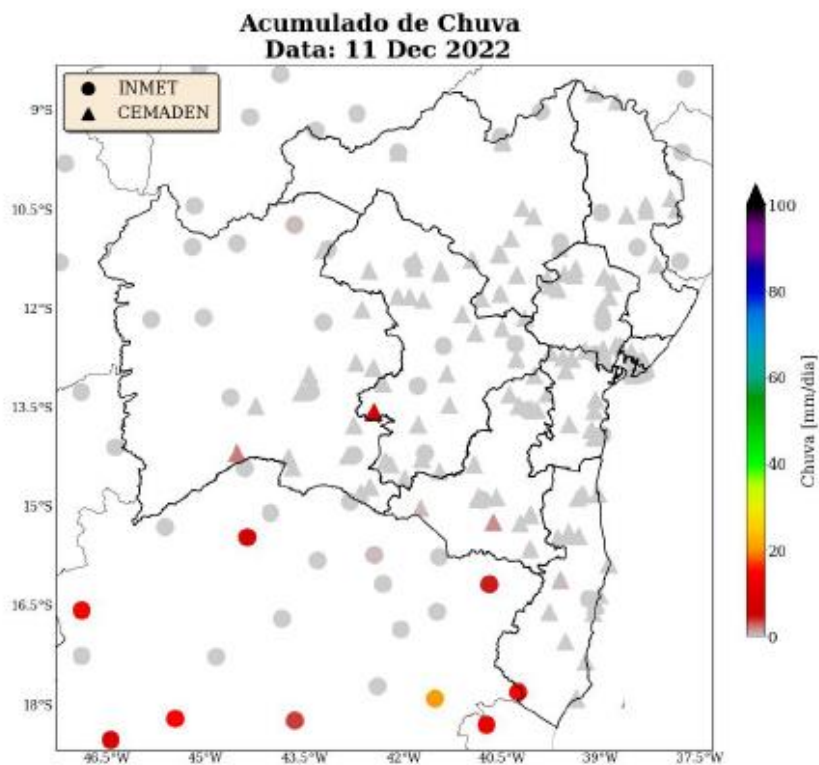

Figura 13: Acumulado diário de precipitação sobre o estado de Bahia para o dia 11 de dezembro, baseado nas estações meteorológicas do INMET e CEMADEN

Sede Climatempo - Avenida Paulista, 302 - 5º andar | Sala 63 - Bela Vista - São Paulo/SP - CEP 01310-000 - Tel. (11) 3736-4891

Labs Climatempo - Av. Dr. Altino Bonadesan - 500 - Sala 1308 - Parque Tecnológico - São José dos Campos/SP - CEP 12247-016 - Tel. (12) 9.9143-1232
www.climatempo.com.br
www.climatempoconsultoria.com.br
www.stormgeo.com
12 de 36