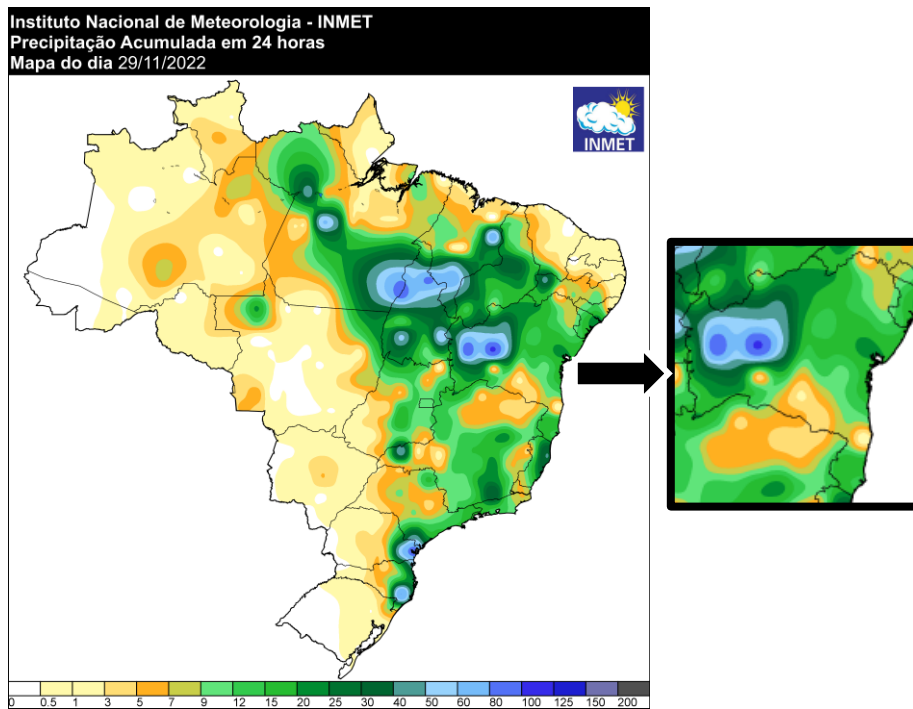

#### 4.16.1 Mapas de precipitação

Figura 50 – Mapa de precipitação do dia 25/11/2022

Figura 51 – Mapa de precipitação do dia 26/11/2022

Figura 52 - Mapa de precipitação do dia 27/11/2022

Figura 53 - Mapa de precipitação do dia 28/11/2022