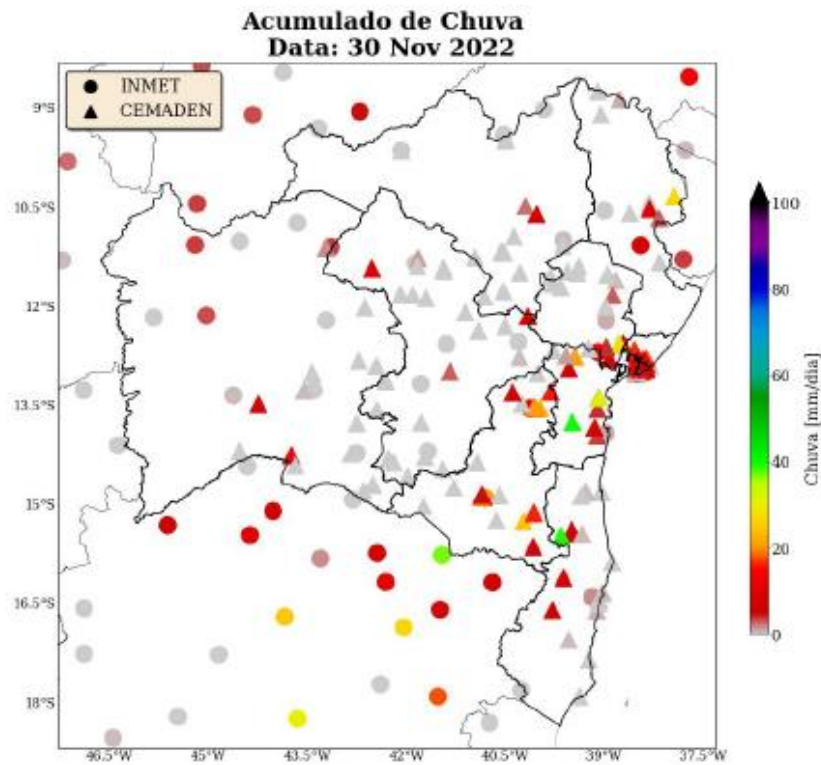

Figura 112 – Laudo Metereológico emitido pela Clímatempo.

Figura 18: Acumulado diário de precipitação sobre o estado de Bahia para o dia 30 de novembro, baseado nas estações meteorológicas do INMET e CEMADEN

Sede Climatepo – Avenida Paulista, 302 – 5ª andar | Sala 63 – Bela Vista – São Paulo/SP – CEP 01310-000 – Tel. (11) 3736-4591

Labs Climatepo – Av. Dr. Altino Bondesan – 500 – Sala 1308 – Parque Tecnológico – São José dos Campos/SP – CEP 12247-016 – Tel. (12) 9.9143-1232
www.climatepo.com.br   www.climatepoconsultoria.com.br   www.stormgeo.com   16 de 35

Figura 113 – Laudo Metereológico emitido pela Climatepo.