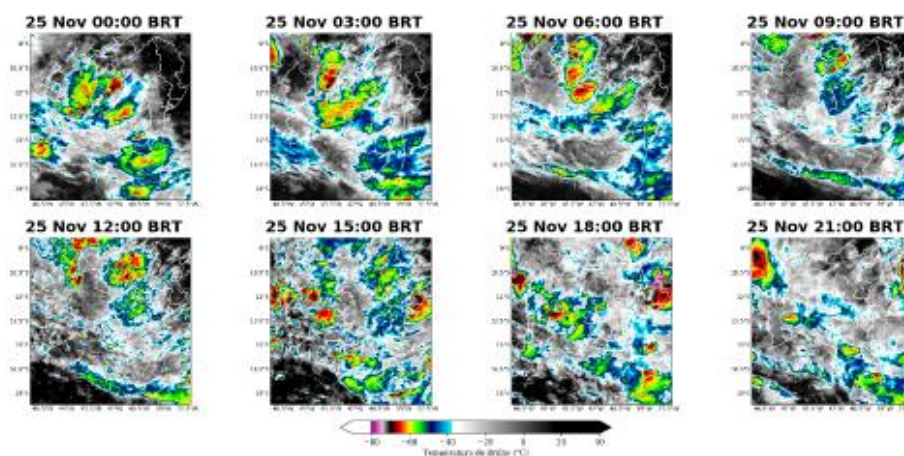

estado. Em 01 de novembro (Figura 8) nuvens de tempestade ainda atuaram durante a madrugada sobre a regional Norte. As instabilidades aumentaram durante a tarde e nuvens carregadas se espalharam sobre a área da COELBA até o período da noite. Durante a madrugada e manhã do dia 02 de novembro (Figura 9), áreas com potencial para provocar chuva com até forte intensidade foram registradas na regional Oeste. Durante a tarde e a noite, novas nuvens de tempestade se organizaram, atuando principalmente sobre as áreas do centro-oeste do estado. Ao longo do dia 03 de novembro (Figura 10) instabilidades foram observadas sobre a regional Oeste da COELBA. Durante a tarde nuvens de grande desenvolvimento vertical também foram observadas sobre o sul e o nordeste da Bahia. No 04 de novembro (Figura 11) e no 05 de novembro (Figura 12) é possível notar que as instabilidades se concentraram no período da tarde.

Figura 2: Imagens realçadas do satélite GOES-16 das 00 BRT até 21 BRT (a cada 3 horas) para o dia 25 de novembro.

Sede Climatempo – Avenida Paulista, 302 – 5º andar | Sala 63 – Bela Vista – São Paulo/SP – CEP 01380-000 – Tel. (11) 3736-4591

Labs Climatempo – Av. Dr. Alzino Bondesan – 300 – Sala 1308 – Parque Tecnológico – São José dos Campos/SP – CEP 12247-016 – Tel. (12) 9.9143-1232
www.climatempo.com.br   www.climatempoconsultoria.com.br   www.stormgeo.com   4 de 35