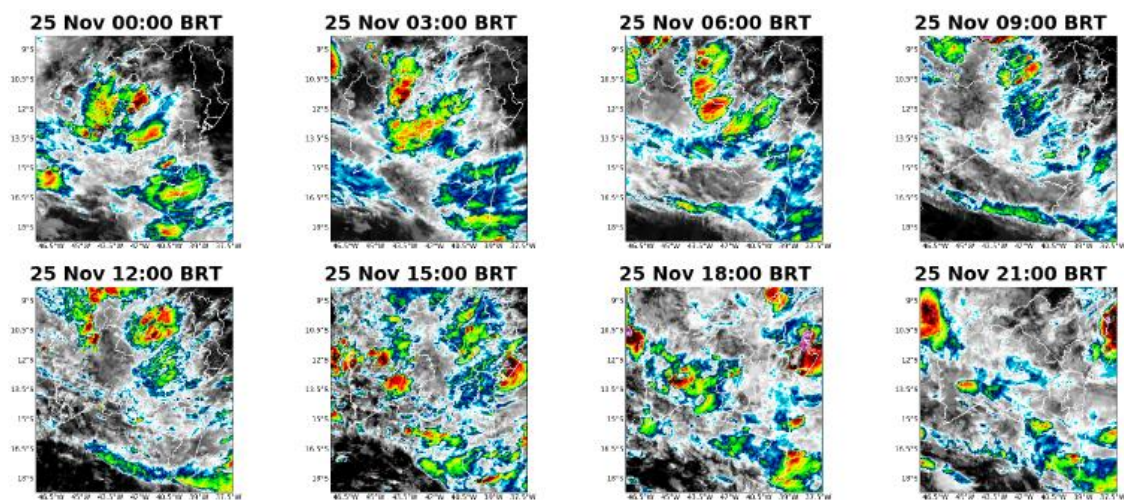

Na madrugada e manhã do dia 27 de novembro foi identificado que nuvens carregadas ainda atuaram sobre áreas do norte e leste do estado da Bahia. Entre a tarde e a noite novamente nuvens de grande desenvolvimento vertical se formaram, avançando sobre a região. No dia 28 de novembro observa-se a presença de nuvens de grande desenvolvimento vertical sobre a Bahia no decorrer de todo o dia, ficando mais ativas durante a tarde.

Entre a madrugada e a manhã do dia 29 de novembro as instabilidades foram perdendo força, voltando a aumentar sobre a Bahia a partir da tarde. Entre o fim da tarde e a noite intensas áreas de instabilidade podem ser observadas sobre o leste da Bahia (identificadas pelos tons em rosa) atingindo as regionais Sul, Centro-Sul, Centro, e Nordeste da Neoenergia Coelba. Na madrugada do dia 30 de novembro áreas com potencial para provocar chuva com até forte intensidade foram indentificadas sobre regiões do estado, perdendo intensidade no decorrer da manhã. Durante a tarde foi possível notar nuvens de grande desenvolvimento vertical, com núcleos mais intensos sobre áreas do sul e leste do estado.