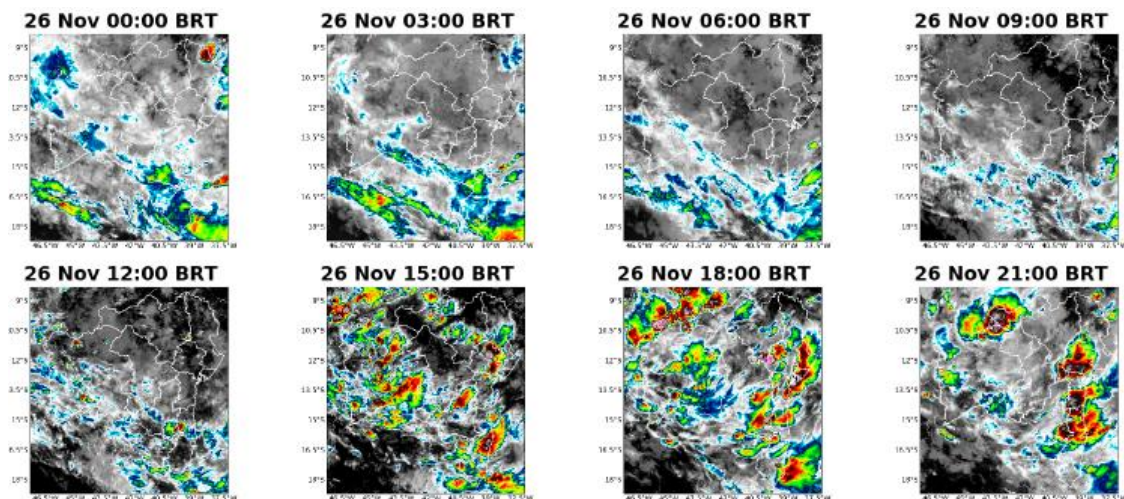

Figura 57 – Imagens realçadas do satélite GOES-16 das 00h00, 03h00, 06h00, 09h00, 12h00, 15h00, 18h00, e 21h00 do dia 25 de novembro de 2022. Fonte: Climatempo

Figura 58 – Imagens realçadas do satélite GOES-16 das 00h00, 03h00, 06h00, 09h00, 12h00, 15h00, 18h00, e 21h00 do dia 26 de novembro de 2022. Fonte: Climatempo