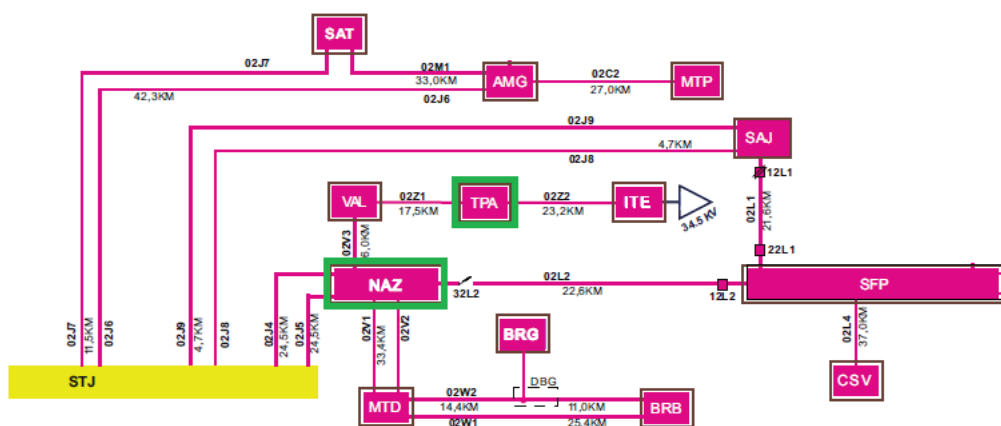

4.3.2 Diagrama unifilar de subtransmissão dos trechos atingidos

Figura 40 - Diagrama Unifilar Subtransmissão Cícero Dantas CHESF (CCD)

Figura 41 – Diagrama Unifilar Subtransmissão Catu CHESF (CTU)

Figura 43 – Diagrama Unifilar Subtransmissão Funil CHESF (FNL)

Figura 44 – Diagrama Unifilar Subtransmissão Governador Mangabeira CHESF (GVM)

Figura 45 – Diagrama Unifilar Subtransmissão Juazeiro II CHESF (JZD)

Figura 46 - Diagrama Unifilar Subtransmissão Itabaiana (ITB)

Figura 47 – Diagrama Unifilar Subtransmissão Senhor do Bonfim CHESF (SNB) e Irecê CHESF (IRE)

Figura 48 – Diagrama Unifilar Subtransmissão Santo Antônio de Jesus CHESF (STJ)

Figura 49 – Diagrama Unifilar Subtransmissão Teixeira de Freitas II (TFD)

#### 4.4 Descrição dos danos causados ao sistema elétrico

O evento atingiu a área de concessão impactando o sistema elétrico e provocaram, em algumas localidades, diversos tipos de danos na rede elétrica, vide Anexo II, em que temos a lista dos equipamentos afetados.