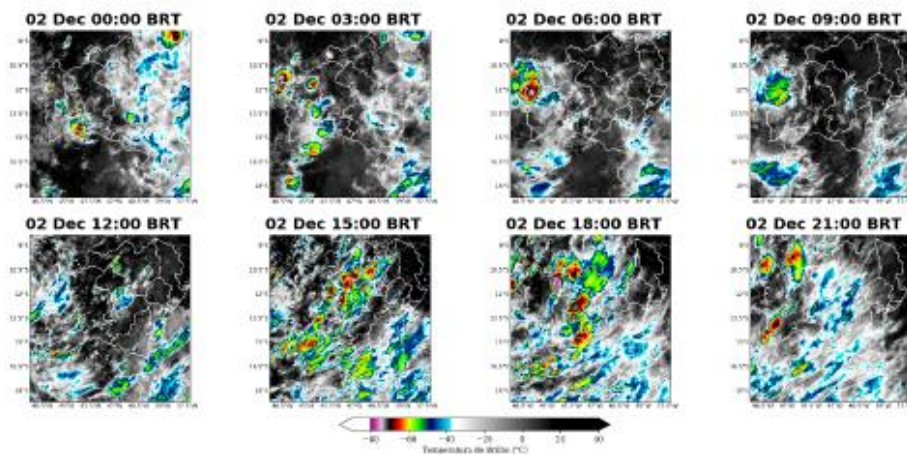

Figura 10: Imagens realçadas do satélite GOES-16 das 00 BRT até 21 BRT (a cada 3 horas) para o dia 03 de novembro.

Sede Climatempo – Avenida Paulista, 302 – 5º andar | Sala 63 – Bela Vista – São Paulo/SP – CEP 01310-000 – Tel. (11) 3756-4591