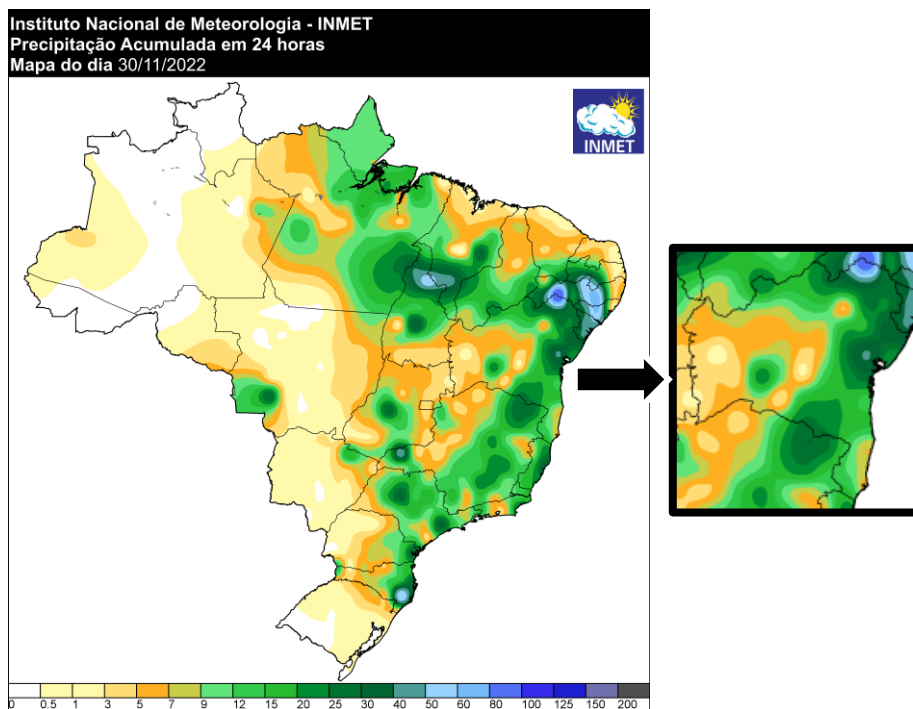

Figura 54 - Mapa de precipitação do dia 29/11/2022

Figura 55 - Mapa de precipitação do dia 30/11/2022

Figura 56 – Mapa de precipitação do dia 30/11/2022 acumulada dos últimos 5 dias

Fonte: <https://tempo.inmet.gov.br/>