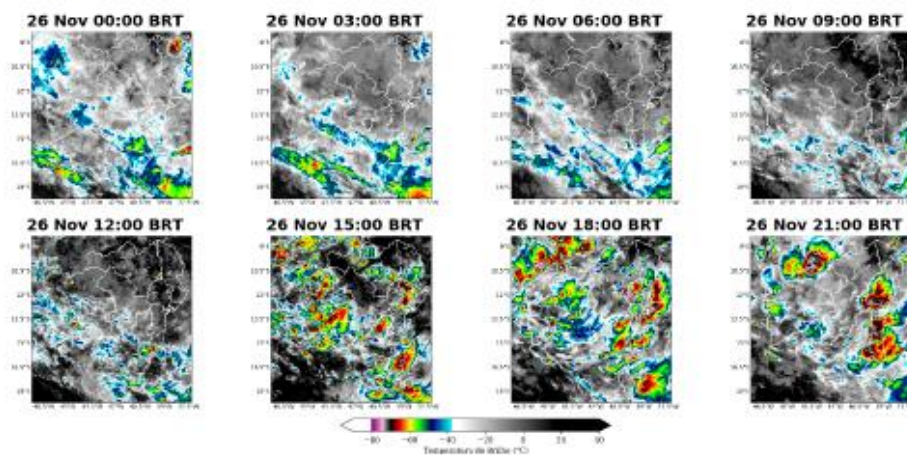

Figura 101 – Laudo Meteorológico emitido pela Climatempo.

Figura 3: Imagens realçadas do satélite GOES-16 das 00 BRT até 21 BRT (a cada 3 horas) para o dia 26 de novembro.