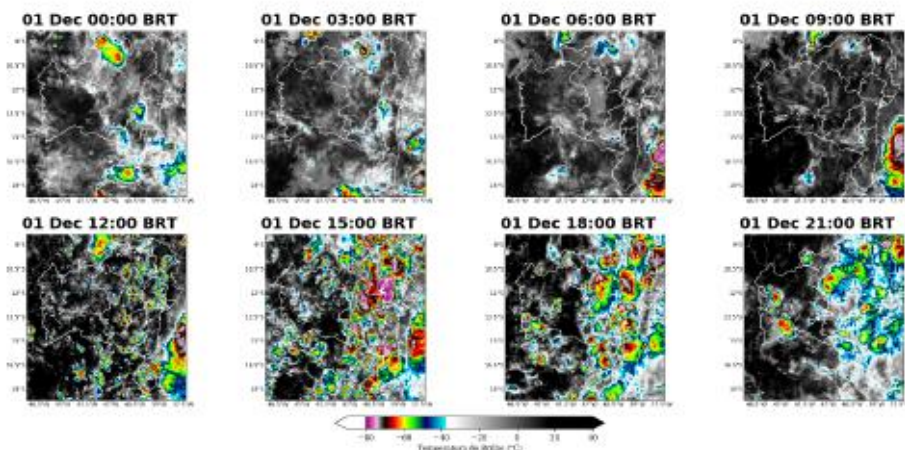

Figura 8: Imagens realizadas do satélite GOES-16 das 00 BRT até 21 BRT (a cada 3 horas) para o dia 01 de novembro.

Sede Climatempo – Avenida Paulista, 302 – 5º andar | Sala 63 – Bela Vista – São Paulo/SP – CEP 01310-000 – Tel. (11) 3736-4591