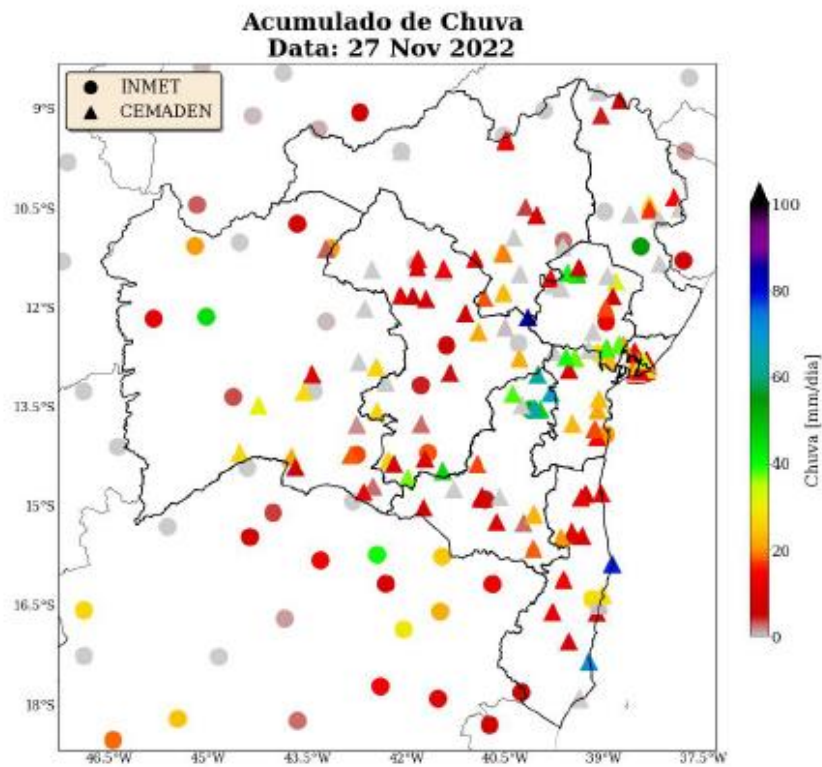

Figura 109 - Laudo Meteorológico emitido pela Climateempo.

Figura 15: Acumulado diário de precipitação sobre o estado de Bahia para o dia 27 de novembro, baseado nas estações meteorológicas do INMET e CEMADEN

Sede Climatempo - Avenida Paulista, 302 - 5º andar | Sala 63 - Bela Vista - São Paulo/SP - CEP 01310-000 - Tel. (11) 3736-4591

Labs Climatempo - Av. Dr. Altino Bondesan - 500 - Sala 1308 - Parque Tecnológico - São José dos Campos/SP - CEP 12247-016 - Tel. (12) 9.9143-1232
www.climatempo.com.br
www.climatempoconsultoria.com.br
www.stormgeo.com
13 de 35