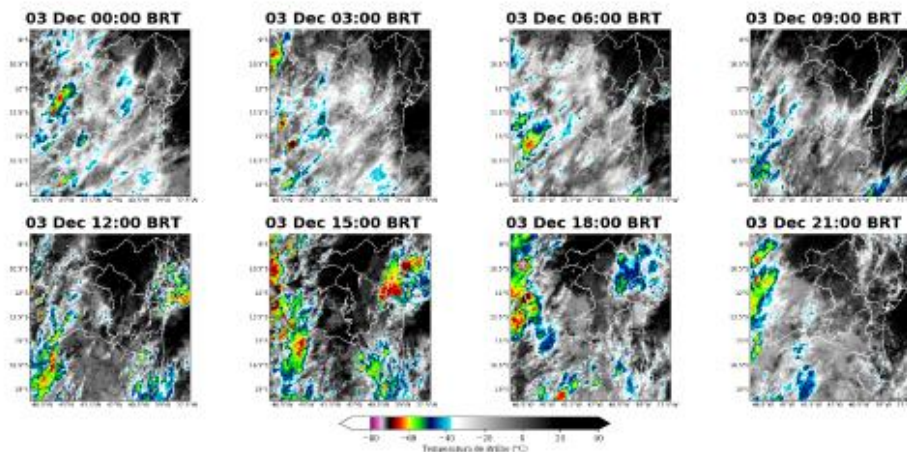

Figura 10: Imagens realçadas do satélite GOES-16 das 00 BRT até 21 BRT (a cada 3 horas) para o dia 03 de novembro.

Sede Climatempo – Avenida Paulista, 302 – 5º andar | Sala 63 – Bela Vista – São Paulo/SP – CEP 01310-000 – Tel. (11) 3756-4591