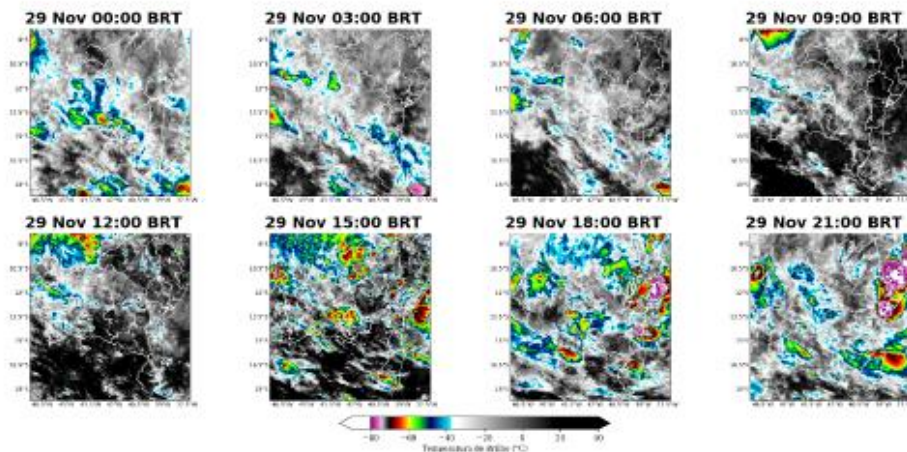

Figura 6: Imagens realçadas do satélite GOES-16 das 00 BRT até 21 BRT (a cada 3 horas) para o dia 29 de novembro.

Sede Climtempo - Avenida Paulista, 302 - 5º andar | Sala 63 - Bela Vista - São Paulo/SP - CEP 01310-000 - Tel. (11) 3736-4591