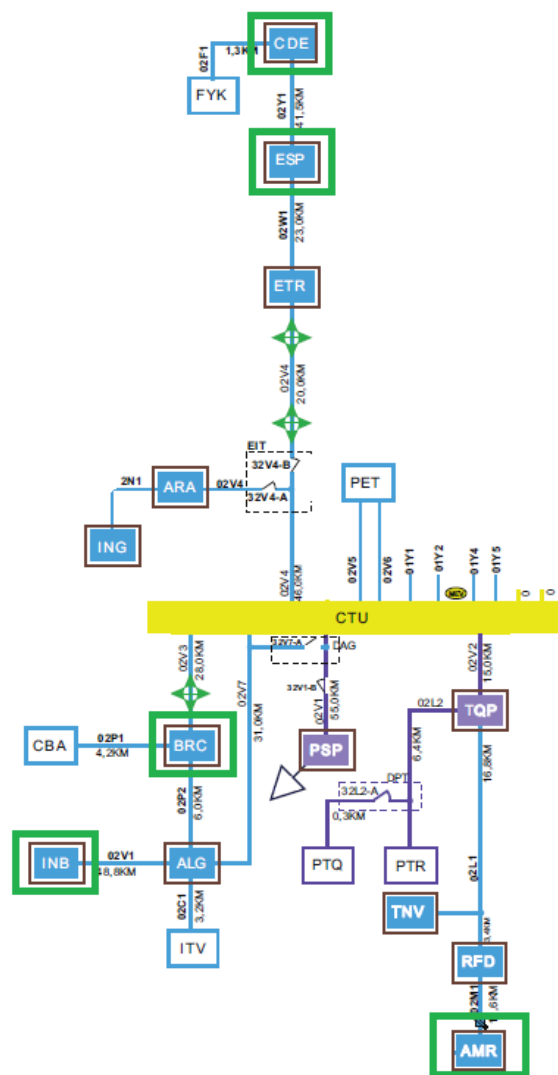

Figura 36 - Alimentador atingido da subestação Tomba (TMB)

Figura 37 - Alimentador atingido da subestação Tourão (TOR)

Figura 38 - Alimentador atingido da subestação Taperoa (TPA)

Figura 39 – Alimentador atingido da subestação Valente (VLN)

4.3.2 Diagrama unifilar de subtransmissão dos trechos atingidos

Figura 40 - Diagrama Unifilar Subtransmissão Cícero Dantas CHESF (CCD)

Figura 41 – Diagrama Unifilar Subtransmissão Catu CHESF (CTU)

Figura 43 – Diagrama Unifilar Subtransmissão Funil CHESF (FNL)

Figura 44 – Diagrama Unifilar Subtransmissão Governador Mangabeira CHESF (GVM)

Figura 45 – Diagrama Unifilar Subtransmissão Juazeiro II CHESF (JZD)

Figura 46 - Diagrama Unifilar Subtransmissão Itabaiana (ITB)