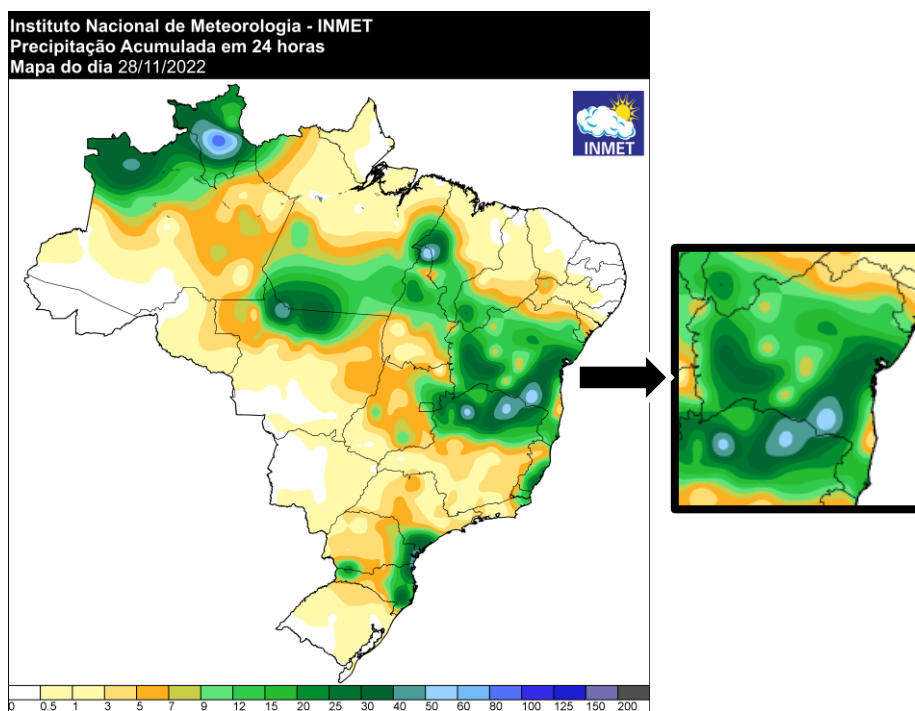

#### 4.16.1 Mapas de precipitação

Figura 50 – Mapa de precipitação do dia 25/11/2022

Figura 51 – Mapa de precipitação do dia 26/11/2022

Figura 52 - Mapa de precipitação do dia 27/11/2022

Figura 53 - Mapa de precipitação do dia 28/11/2022