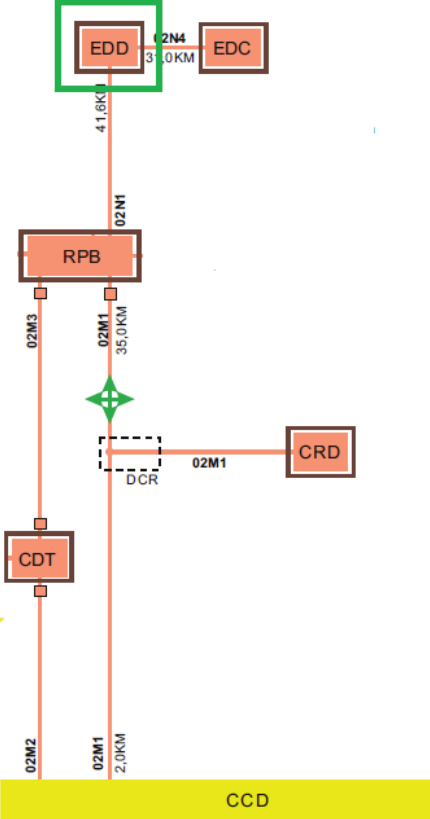

Figura 36 - Alimentador atingido da subestação Tomba (TMB)

Figura 37 - Alimentador atingido da subestação Tourão (TOR)

Figura 38 - Alimentador atingido da subestação Taperoa (TPA)

Figura 39 – Alimentador atingido da subestação Valente (VLN)

4.3.2 Diagrama unifilar de subtransmissão dos trechos atingidos

Figura 40 - Diagrama Unifilar Subtransmissão Cícero Dantas CHESF (CCD)

Figura 41 – Diagrama Unifilar Subtransmissão Catu CHESF (CTU)

Figura 43 – Diagrama Unifilar Subtransmissão Funil CHESF (FNL)

Figura 44 – Diagrama Unifilar Subtransmissão Governador Mangabeira CHESF (GVM)

Figura 45 – Diagrama Unifilar Subtransmissão Juazeiro II CHESF (JZD)

Figura 46 - Diagrama Unifilar Subtransmissão Itabaiana (ITB)