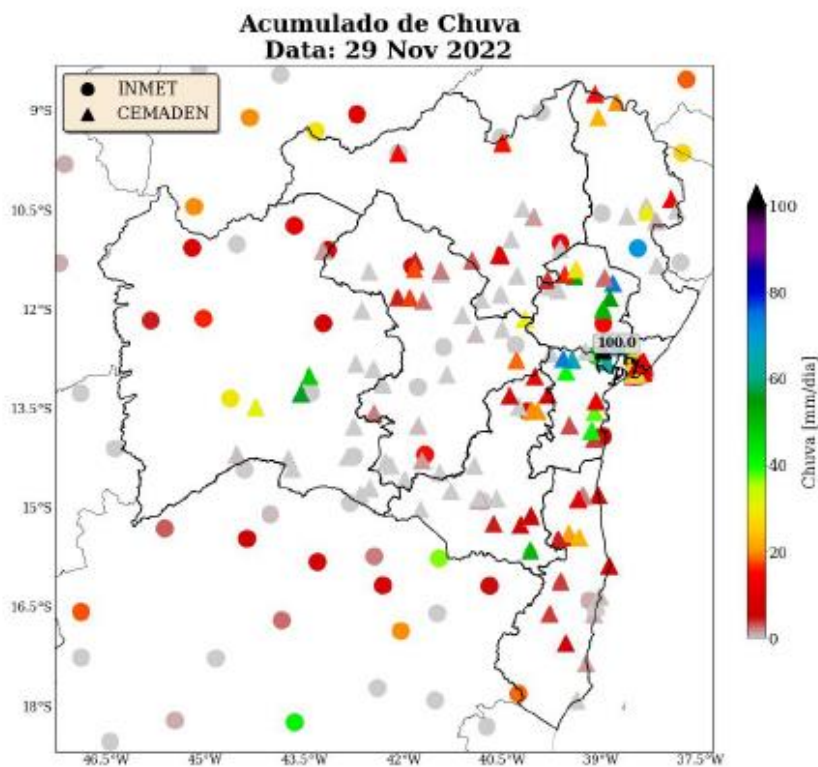

Figura 111 - Laudo Metereológico emitido pela Climatempo.

Figura 17: Acumulado diário de precipitação sobre o estado de Bahia para o dia 29 de novembro, baseado nas estações meteorológicas do INMET e CEMADEN

Sede Clímatempo – Avenida Paulista, 302 – 5ª andar | Sala 63 – Bela Vista – São Paulo/SP – CEP 01310-000 – Tel. (11) 3736-4591

Labs Clímatempo - Av. Dr. Altino Bondesan - 500 - Sala 1308 - Parque Tecnológico - São José dos Campos/SP - CEP 12247-016 - Tel. (12) 9.9143-1232
www.climatempo.com.br   www.climatempococonsultoria.com.br   www.stormgeo.com   15 de 35