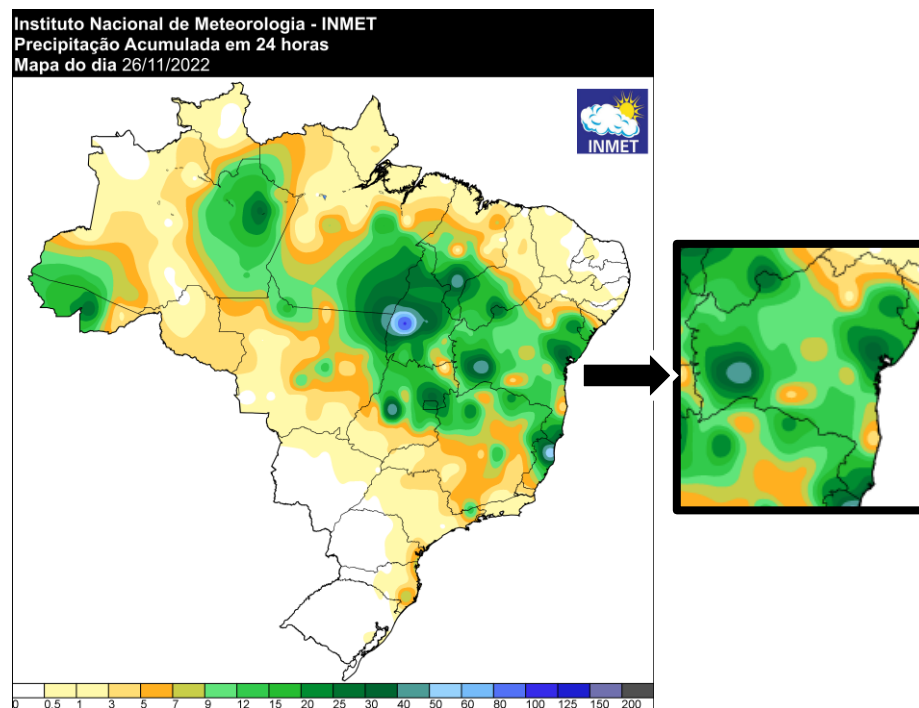

#### 4.16.1 Mapas de precipitação

Figura 50 – Mapa de precipitação do dia 25/11/2022

Figura 51 – Mapa de precipitação do dia 26/11/2022

Figura 52 - Mapa de precipitação do dia 27/11/2022

Figura 53 - Mapa de precipitação do dia 28/11/2022