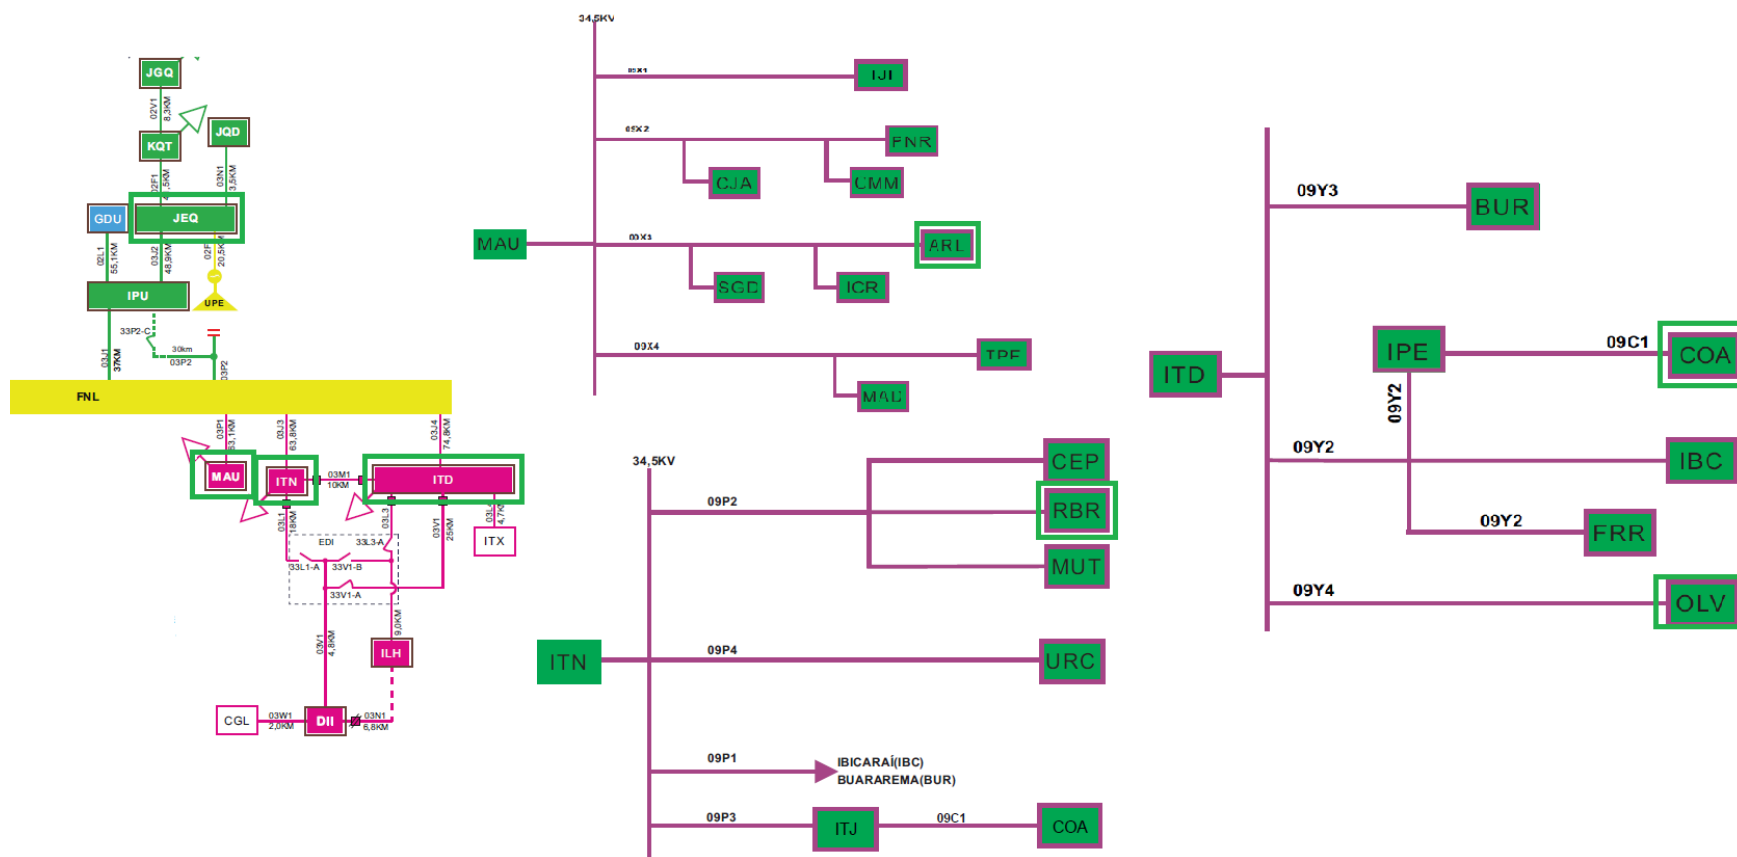

Figura 36 - Alimentador atingido da subestação Tomba (TMB)

Figura 37 - Alimentador atingido da subestação Tourão (TOR)

Figura 38 - Alimentador atingido da subestação Taperoa (TPA)

Figura 39 – Alimentador atingido da subestação Valente (VLN)

4.3.2 Diagrama unifilar de subtransmissão dos trechos atingidos

Figura 40 - Diagrama Unifilar Subtransmissão Cícero Dantas CHESF (CCD)

Figura 41 – Diagrama Unifilar Subtransmissão Catu CHESF (CTU)

Figura 43 – Diagrama Unifilar Subtransmissão Funil CHESF (FNL)

Figura 44 – Diagrama Unifilar Subtransmissão Governador Mangabeira CHESF (GVM)

Figura 45 – Diagrama Unifilar Subtransmissão Juazeiro II CHESF (JZD)

Figura 46 - Diagrama Unifilar Subtransmissão Itabaiana (ITB)