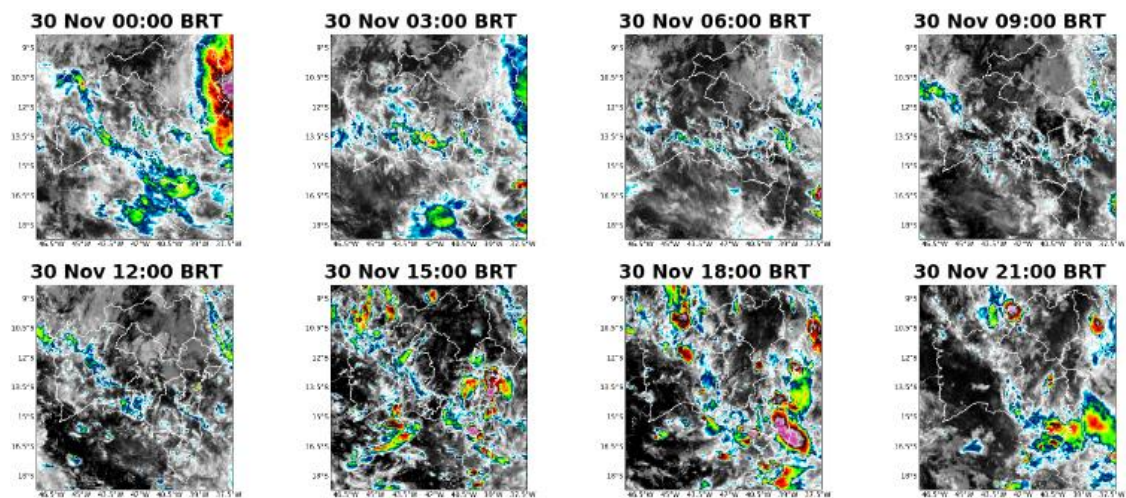

Figura 61 – Imagens realçadas do satélite GOES-16 das 00h00, 03h00, 06h00, 09h00, 12h00, 15h00, 18h00, e 21h00 do dia 29 de novembro de 2022. Fonte: Climatempo

Figura 62 – Imagens realçadas do satélite GOES-16 das 00h00, 03h00, 06h00, 09h00, 12h00, 15h00, 18h00, e 21h00 do dia 30 de novembro de 2022. Fonte: Climatempo