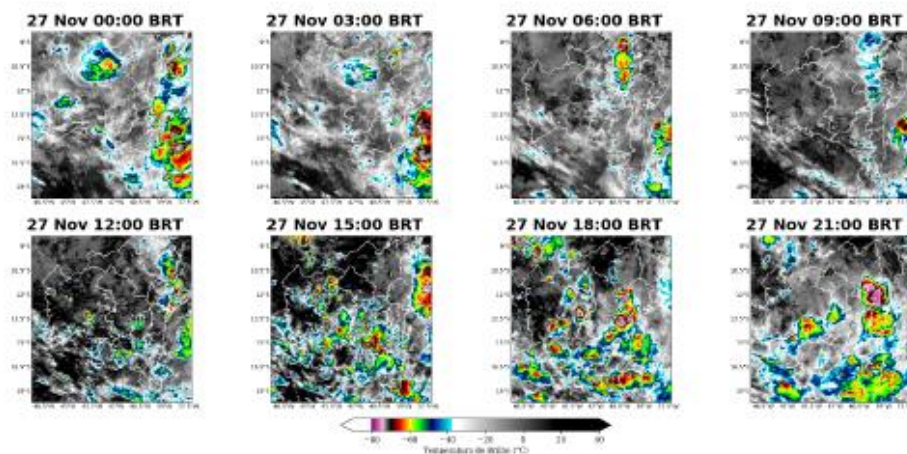

Figura 4: Imagens realçadas do satélite GOES-16 das 00 BRT até 21 BRT (a cada 3 horas) para o dia 27 de novembro.

Sede Climatempo - Avenida Paulista, 302 - 5º andar | Sala 63 - Bela Vista - São Paulo/SP - CEP 01310-000 - Tel. (11) 3736-4591

Labs Climatempo - Av. Dr. Altino Bonadesan - 500 - Sala 1308 - Parque Tecnológico - São José dos Campos/SP - CEP 12247-016 - Tel. (12) 9.9143-1232
www.climatempo.com.br
www.climatempoconsultoria.com.br
www.stormgeo.com
5 de 35

Figura 102 – Laudo Meteorológico emitido pela Climatempo.