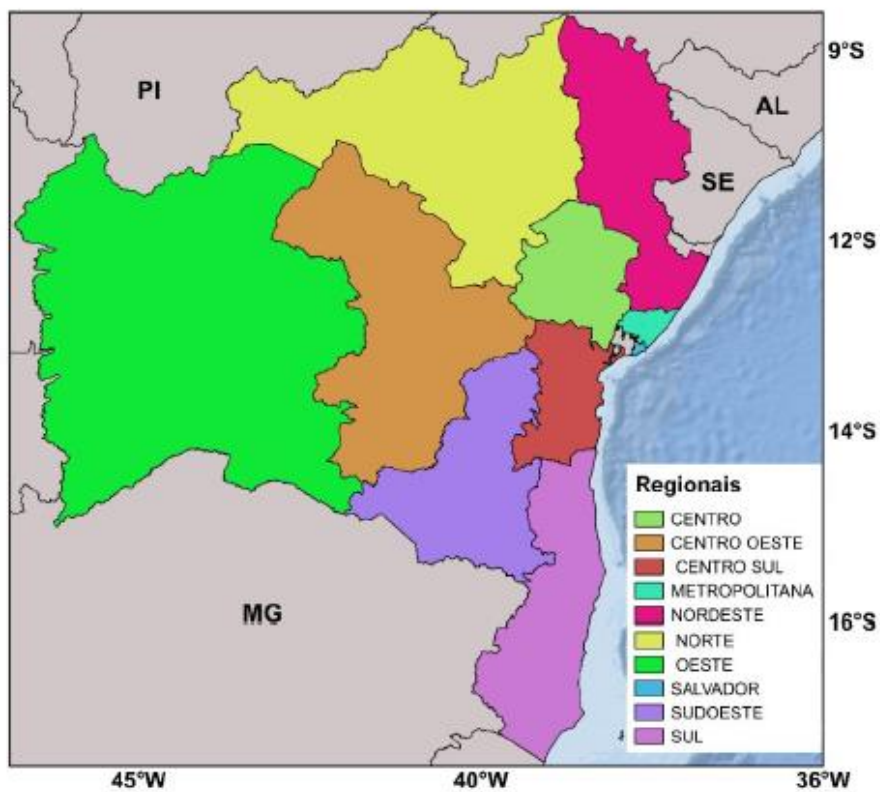

1 Análise de Evento Meteorológico

1.1 Região de Estudo

Na figura a seguir é apresentada a área de concessão da COELBA, dividida em regionais, a serem analisadas neste relatório.

Figura 1: Regionais do estado do Bahia atendidas pela COELBA.

Sede Climatempo - Avenida Paulista, 302 - 5º andar | Sala 63 - Bela Vista - São Paulo/SP - CEP 01310-000 - Tel. (11) 3796-4891

Labs Climatempo - Av. Dr. Altino Bondesan - 500 - Sala 1308 - Parque Tecnológico - São José dos Campos/SP - CEP 12247-016 - Tel. (12) 9.9143-1232
www.climatempo.com.br
www.climatempo.com.br/sul/toria.com.br
www.stormgeo.com

2 de 35

Figura 99 - Laudo Meteorológico emitido pela Climatempo.