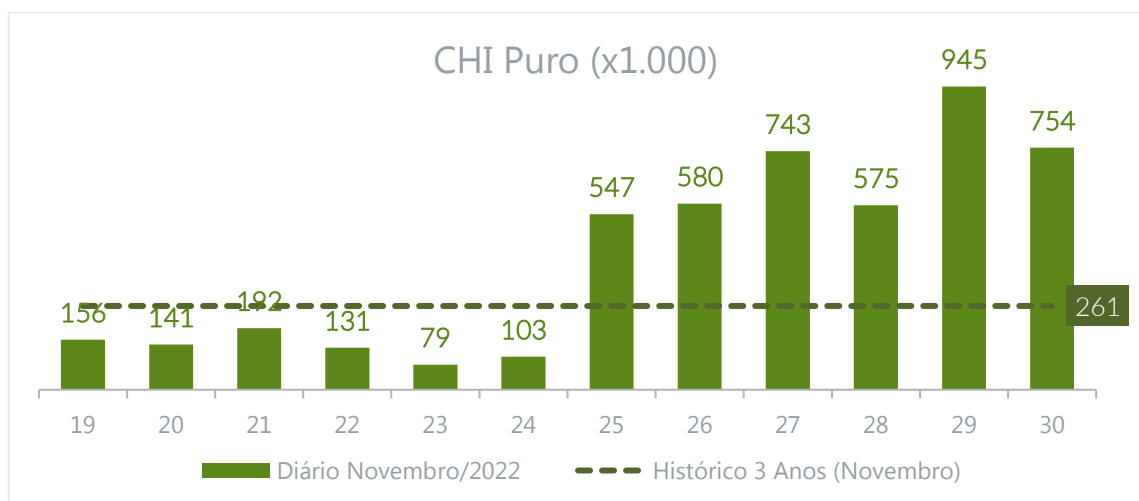

de 25 a 30 de novembro de 2022. Esse sistema contribuiu para formação de tempestades que provocaram chuva forte, descargas atmosféricas e rajadas de vento sobre o estado de Bahia. Tal situação causou, inclusive, decreto de situação de emergência em 19 cidades da Bahia.

A presença de instabilidades associadas a uma área de baixa pressão em superfície favoreceram a formação de nuvens carregadas sobre a Bahia entre os dias 25 e 30 de novembro.

Conforme definição que consta na regulamentação vigente, o disposto acima é configurado como um caso de ISE (Interrupção em Situação de Emergência) em razão de ser decorrente de evento cuja soma do CHI das interrupções ocorridas no sistema de distribuição é superior 618.241 (limite da Neoenergia Coelba calculado conforme disposições vigentes), como mostra a Gráfico 1. O gráfico mostra o CHI diário anterior ao evento climatológico atípico e os dias cuja Bahia foi afetada pela situação, evidenciando a atipicidade na rede da distribuidora.

No item 4.16 do presente relatório são apresentadas diversas evidências deste evento, incluindo matérias jornalísticas e dados pluviométricos.

O expurgo está limitado às interrupções decorrentes de causas relacionadas ao evento, ou seja, relacionadas com o meio ambiente, sobretudo em situações de chuvas e descargas atmosféricas, conforme lista de Fatos Geradores definidas pelo Anexo II da seção 8.2 do Módulo 8 do PRODIST.

Gráfico 1 - CHI diário

4.1 Classificação COBRADE

O COBRADE (Classificação e Codificação Brasileira de Desastres) foi criado para adequar a classificação brasileira de desastres à classificação utilizada pela ONU, nivelando o país aos demais órgãos de gestão de desastres do mundo.

Baseados nos dados analisados nos itens anteriores, o Climatempo classificou o evento ocorrido como uma Frente Fria (1.3.1.2.0) e Chuvas Intensas (1.3.2.1.4).

4.2 Código único do evento

Todas as ocorrências expurgadas estão associadas ao evento através do ID de número 424 registrado no GSE, sistema utilizado pela Neoenergia Coelba para gestão e operação do sistema elétrico desta distribuidora.