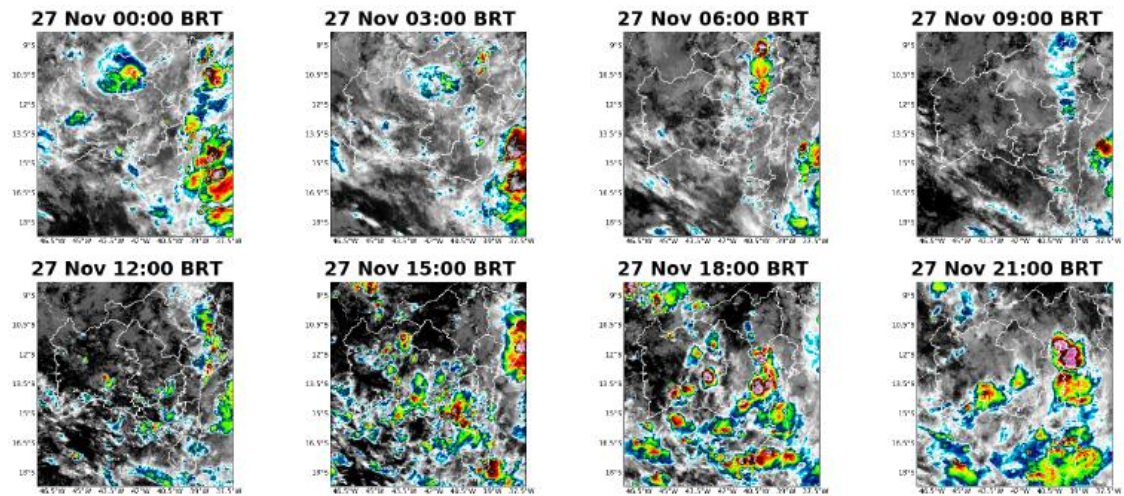

Figura 57 – Imagens realçadas do satélite GOES-16 das 00h00, 03h00, 06h00, 09h00, 12h00, 15h00, 18h00, e 21h00 do dia 25 de novembro de 2022. Fonte: Climatempo

Figura 58 – Imagens realçadas do satélite GOES-16 das 00h00, 03h00, 06h00, 09h00, 12h00, 15h00, 18h00, e 21h00 do dia 26 de novembro de 2022. Fonte: Climatempo