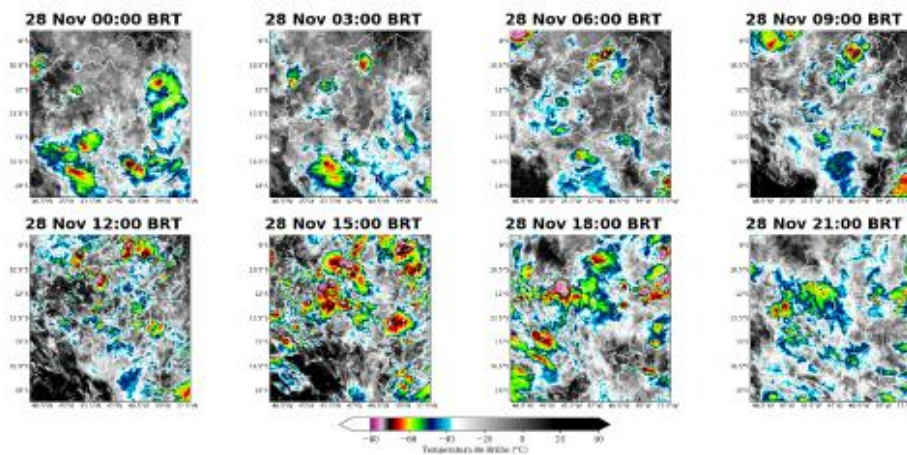

Figura 6: Imagens realçadas do satélite GOES-16 das 00 BRT até 21 BRT (a cada 3 horas) para o dia 29 de novembro.

Sede Climtempo - Avenida Paulista, 302 - 5º andar | Sala 63 - Bela Vista - São Paulo/SP - CEP 01310-000 - Tel. (11) 3736-4591