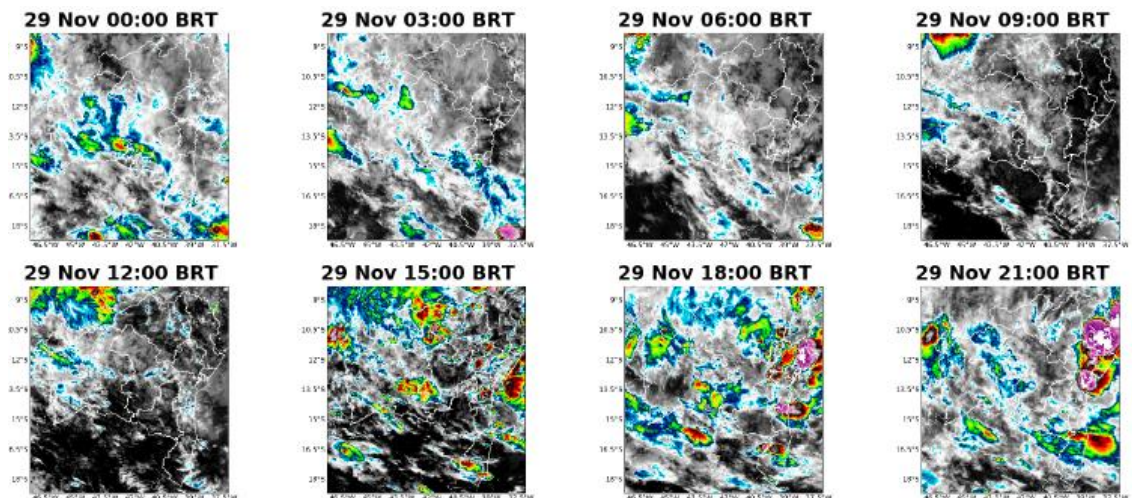

Figura 59 – Imagens realçadas do satélite GOES-16 das 00h00, 03h00, 06h00, 09h00, 12h00, 15h00, 18h00, e 21h00 do dia 27 de novembro de 2022. Fonte: Climatempo

Figura 60 – Imagens realçadas do satélite GOES-16 das 00h00, 03h00, 06h00, 09h00, 12h00, 15h00, 18h00, e 21h00 do dia 28 de novembro de 2022. Fonte: Climatempo