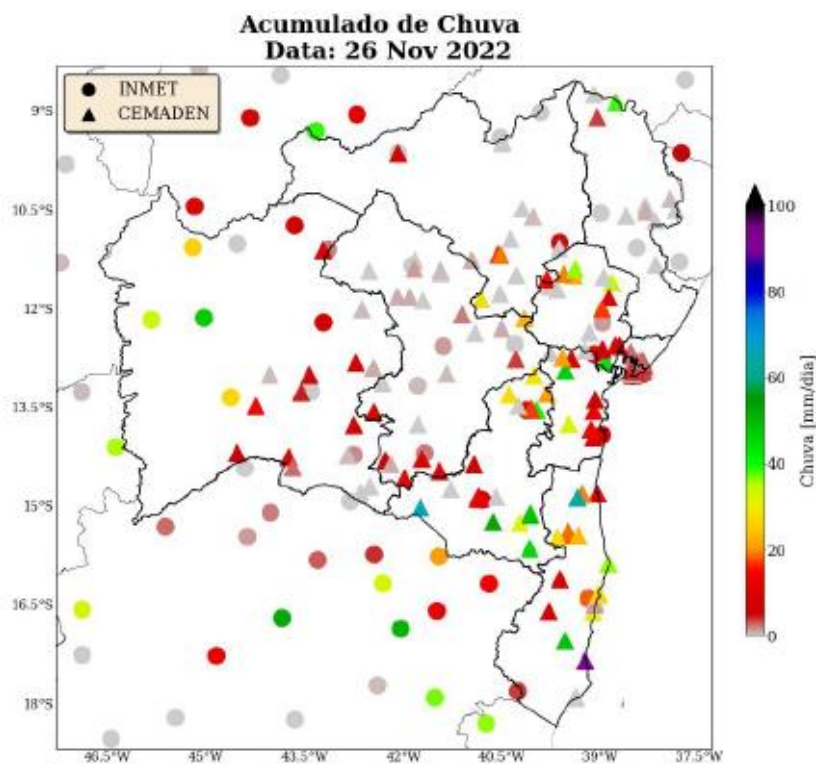

Figura 108 - Laudo Meteorológico emitido pela Climatepo.

Figura 14: Acumulado diário de precipitação sobre o estado de Bahia para o dia 26 de novembro, baseado nas estações meteorológicas do INMET e CEMADEN

Sede Climateempo - Avenida Paulista, 302 - 5º andar | Sala 63 - Bela Vista - São Paulo/SP - CEP 01310-000 - Tel. (11) 3736-4391

Labs Climateempo - Av. Dr. Altino Bondesan - 300 - Sala 1308 - Parque Tecnológico - São José dos Campos/SP - CEP 12247-016 - Tel. (12) 9.9143-1232
www.climateempo.com.br   www.climateempoco nsultoria.com.br   www.stormgeo.com   12 de 35