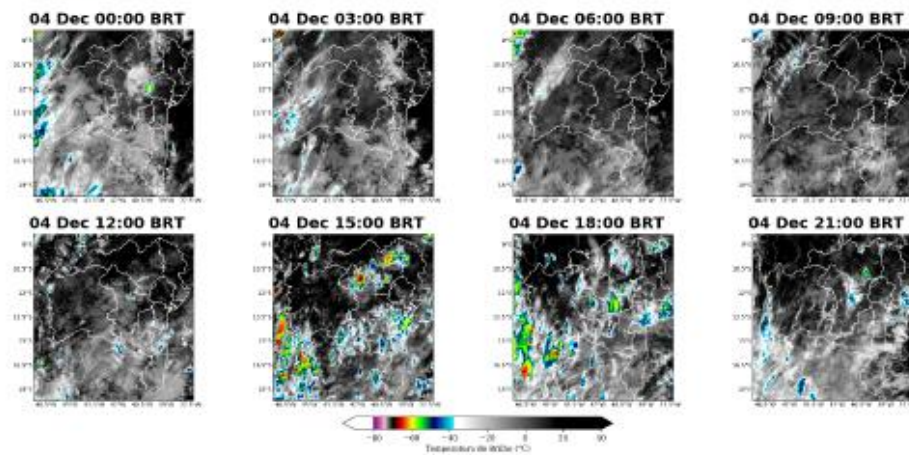

CLIMATEMPO
A StormGeo Company

Figura 11: Imagens realçadas do satélite GOES-16 das 00 BRT até 21 BRT (a cada 3 horas) para o dia 04 de novembro.