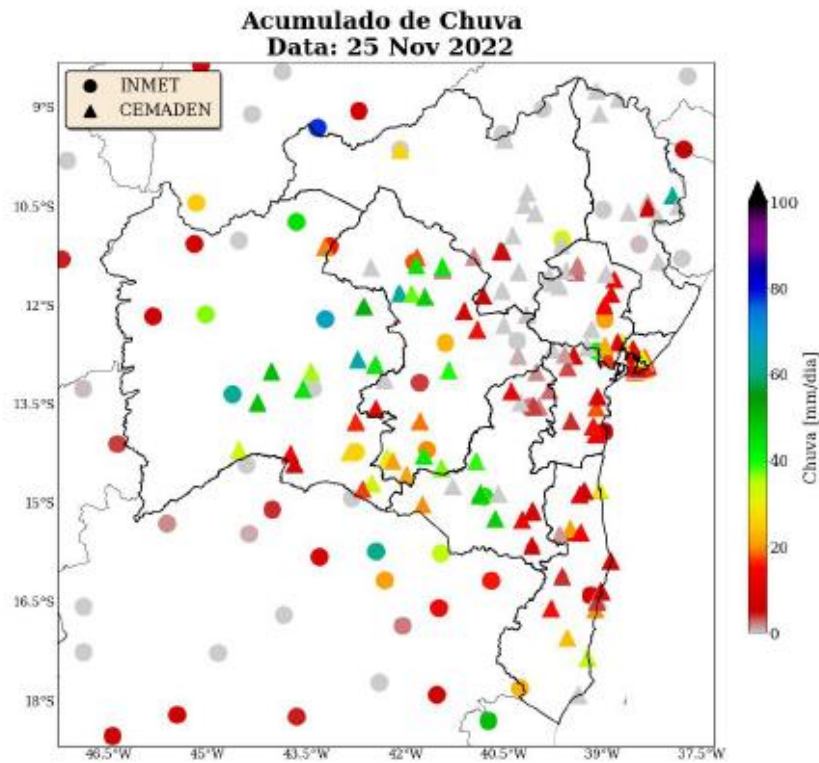

Figura 107 – Laudo Metereológico emitido pela Climatedpo.

Figura 13: Acumulado diário de precipitação sobre o estado de Bahia para o dia 25 de novembro, baseado nas estações meteorológicas do INMET e CEMADEN

Sede Climatepo - Avenida Paulista, 302 - 5º andar | Sala 63 - Bela Vista - São Paulo/SP - CEP 01300-000 - Tel. (11) 3736-4591

Labo Climatepo - Av. Dr. Altino Bonadesan - 500 - Sala 1308 - Parque Tecnológico - São José dos Campos/SP - CEP 12247-016 - Tel. (12) 9.9143-1232
www.climatepo.com.br www.climatepococonsultoria.com.br www.stormgeo.com 11 de 35