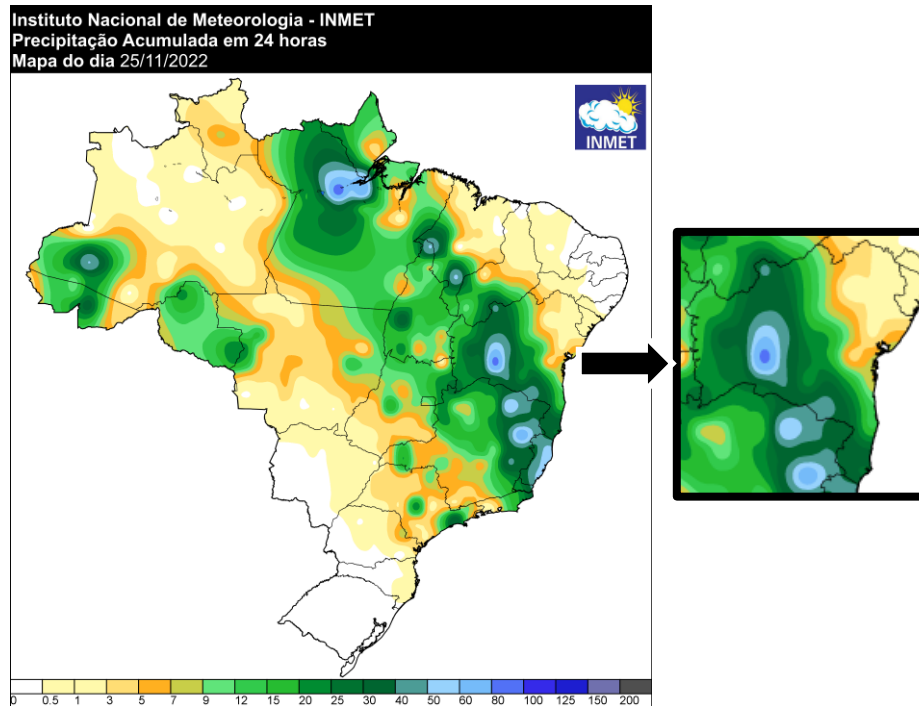

#### 4.16.1 Mapas de precipitação

Figura 50 – Mapa de precipitação do dia 25/11/2022

Figura 51 – Mapa de precipitação do dia 26/11/2022

Figura 52 - Mapa de precipitação do dia 27/11/2022

Figura 53 - Mapa de precipitação do dia 28/11/2022