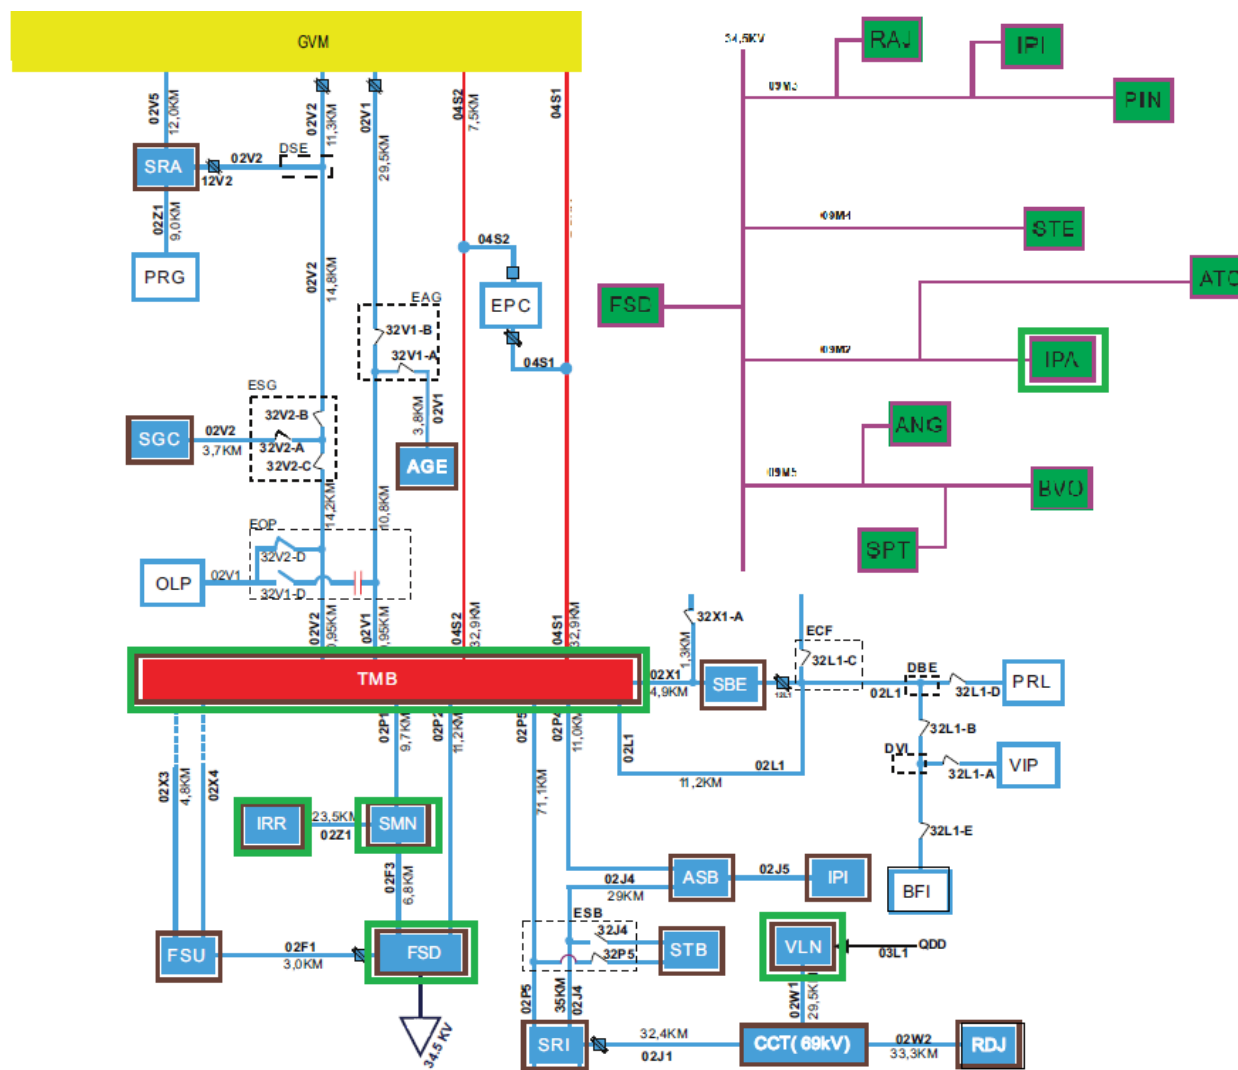

Figura 36 - Alimentador atingido da subestação Tomba (TMB)

Figura 37 - Alimentador atingido da subestação Tourão (TOR)

Figura 38 - Alimentador atingido da subestação Taperoa (TPA)

Figura 39 – Alimentador atingido da subestação Valente (VLN)

4.3.2 Diagrama unifilar de subtransmissão dos trechos atingidos

Figura 40 - Diagrama Unifilar Subtransmissão Cícero Dantas CHESF (CCD)

Figura 41 – Diagrama Unifilar Subtransmissão Catu CHESF (CTU)

Figura 43 – Diagrama Unifilar Subtransmissão Funil CHESF (FNL)

Figura 44 – Diagrama Unifilar Subtransmissão Governador Mangabeira CHESF (GVM)

Figura 45 – Diagrama Unifilar Subtransmissão Juazeiro II CHESF (JZD)

Figura 46 - Diagrama Unifilar Subtransmissão Itabaiana (ITB)