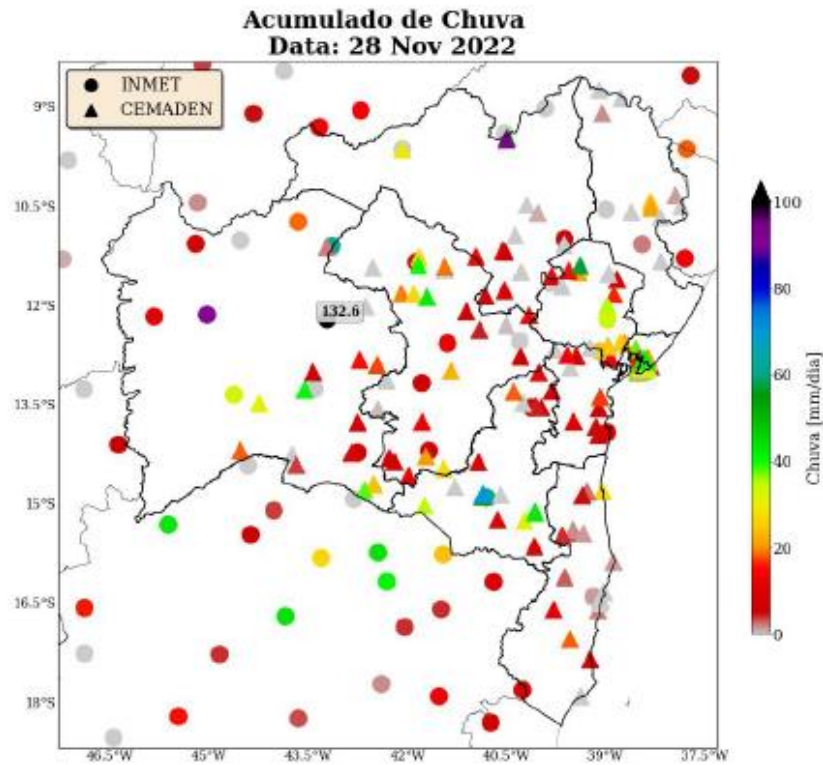

Figura 110 - Laudo Meteorológico emitido pela Climatempo.

Figura 16: Acumulado diário de precipitação sobre o estado de Bahia para o dia 28 de novembro, baseado nas estações meteorológicas do INMET e CEMADEN

Sede Climatempo - Avenida Paulista, 302 - 5º andar | Sala 63 - Bela Vista - São Paulo/SP - CEP 01380-000 - Tel. (11) 3736-4591

Labs Climatempo - Av. Dr. Alzino Bondesan - 300 - Sala 1308 - Parque Tecnológico - São José dos Campos/SP - CEP 12247-016 - Tel. (12) 9.9143-1232
www.climatempo.com.br
www.climatempoconsultoria.com.br
www.stormgeo.com
14 de 35