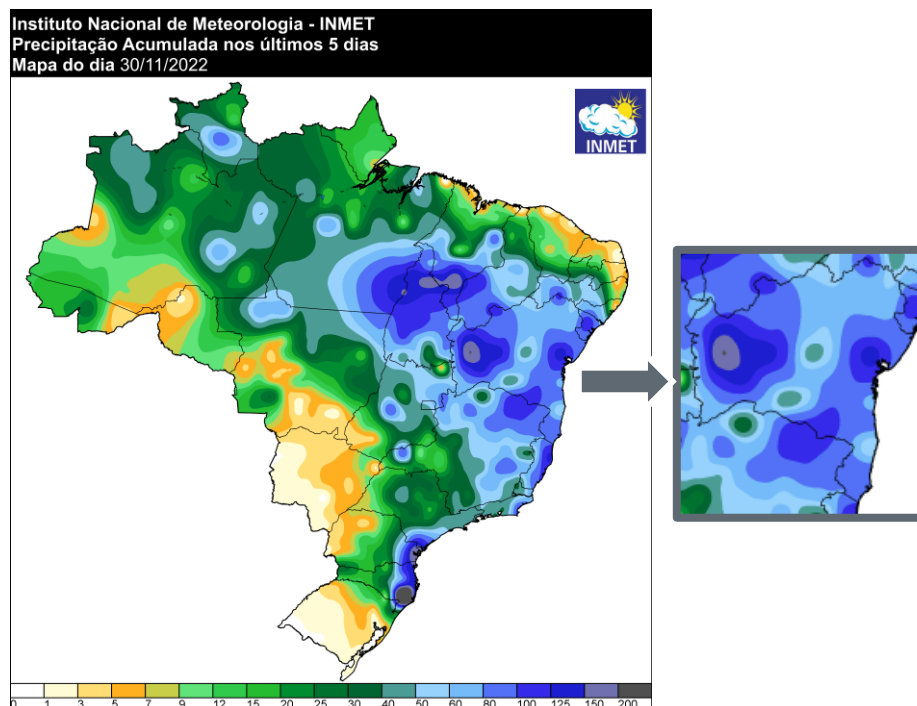

Figura 54 - Mapa de precipitação do dia 29/11/2022

Figura 55 - Mapa de precipitação do dia 30/11/2022

Figura 56 – Mapa de precipitação do dia 30/11/2022 acumulada dos últimos 5 dias

Fonte: <https://tempo.inmet.gov.br/>

Acessado em: 31/01/2023.

A seguir são apresentadas as imagens realçadas do satélite GOES-16 para o período de 25 a 30 de novembro. Os tons em amarelo, vermelho e rosa indicam a presença de nuvens de grande desenvolvimento vertical, geralmente associadas à ocorrência de tempo severo.

Ao longo do dia 25 de novembro foi verificado a presença de nuvens de grande desenvolvimento vertical espalhadas sobre o estado da Bahia, associadas a ocorrência de chuva moderada a forte. Durante a madrugada do dia 26 de novembro a presença de nuvens com potencial para provocar chuva fraca a moderada ainda foram identificadas sobre regionais sul, sudoeste e nordeste da Neoenergia Coelba. Ao longo da tarde as instabilidades voltaram a ganhar força e nuvens de tempestade voltaram a se espalhar sobre o estado.