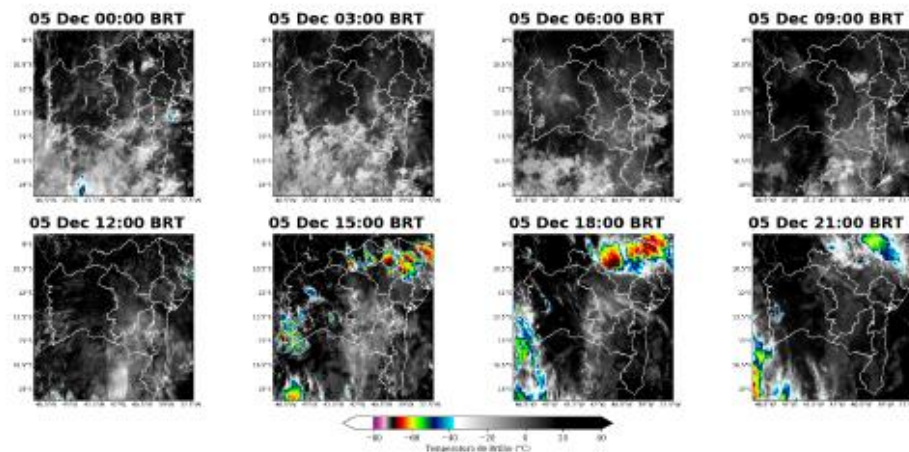

Figura 12: Imagens realçadas do satélite GOES-16 das 00 BRT até 21 BRT (a cada 3 horas) para o dia 05 de novembro.

Para facilitar a compreensão espacial dos volumes de chuva registrados em Bahia, as figuras à seguir mostram os acumulados diários de chuva (Figuras 13-23) registrada pelas estações meteorológicas do INMET
Sede Climatempo - Avenida Paulista, 302 - 5º andar | Sala 63 - Bela Vista - São Paulo/SP - CEP 01310-000 - Tel. (11) 3736-4591

Labs Climatempo - Av. Dr. Altino Bonadesan - 500 - Sala 1308 - Parque Tecnológico - São José dos Campos/SP - CEP 12247-016 - Tel. (12) 9.9143-1232
www.climatempo.com.br   www.climatempoconsultoria.com.br   www.stormgeo.com   9 de 35

Figura 106 – Laudo Meteorológico emitido pela Climatempo.