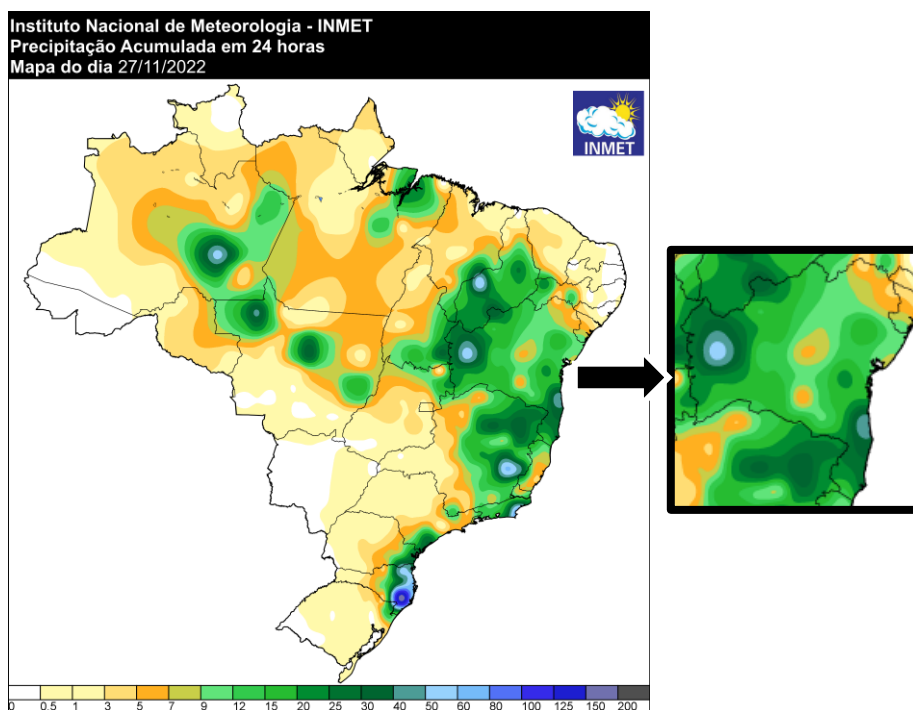

#### 4.16.1 Mapas de precipitação

Figura 50 – Mapa de precipitação do dia 25/11/2022

Figura 51 – Mapa de precipitação do dia 26/11/2022

Figura 52 - Mapa de precipitação do dia 27/11/2022

Figura 53 - Mapa de precipitação do dia 28/11/2022