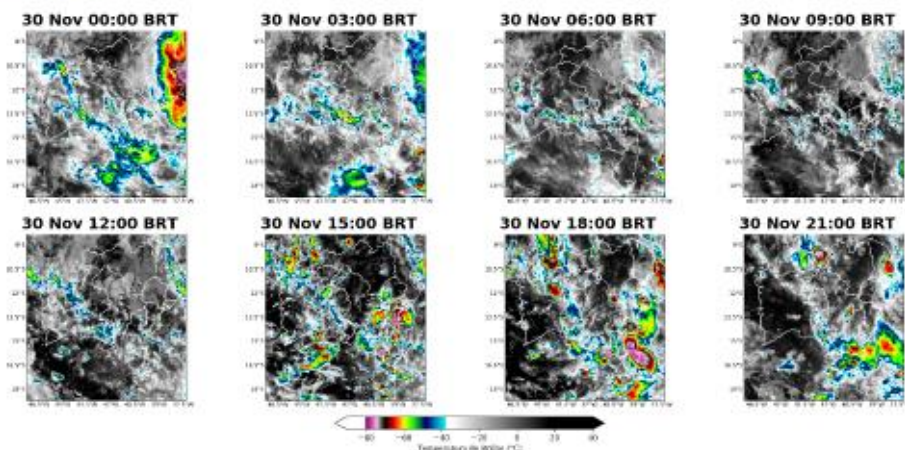

Figura 8: Imagens realizadas do satélite GOES-16 das 00 BRT até 21 BRT (a cada 3 horas) para o dia 01 de novembro.

Sede Climatempo – Avenida Paulista, 302 – 5º andar | Sala 63 – Bela Vista – São Paulo/SP – CEP 01310-000 – Tel. (11) 3736-4591