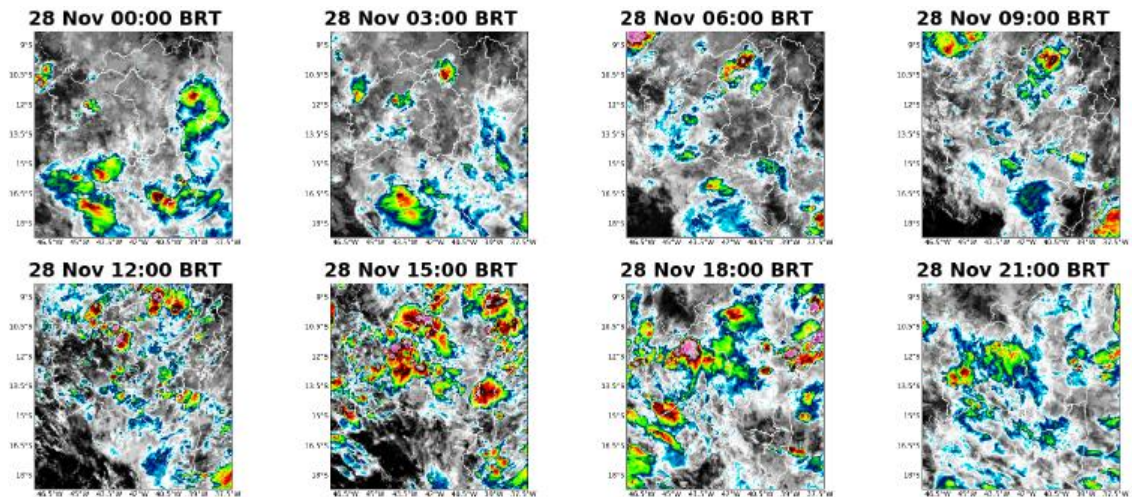

Figura 59 – Imagens realçadas do satélite GOES-16 das 00h00, 03h00, 06h00, 09h00, 12h00, 15h00, 18h00, e 21h00 do dia 27 de novembro de 2022. Fonte: Climatempo

Figura 60 – Imagens realçadas do satélite GOES-16 das 00h00, 03h00, 06h00, 09h00, 12h00, 15h00, 18h00, e 21h00 do dia 28 de novembro de 2022. Fonte: Climatempo